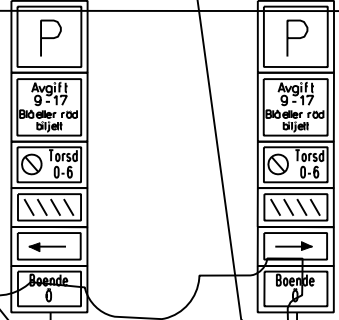

Bilaga 1. Exempel på skyltning.  
Nuvarande skyltning på östra sidan, 1 skylt.

Karlavägen

Grevgatan

Gångpassage

Befintlig skyltning som utgår

Östermalms

85

Z

uf

uf

framflyttas

68

70

83

65

67