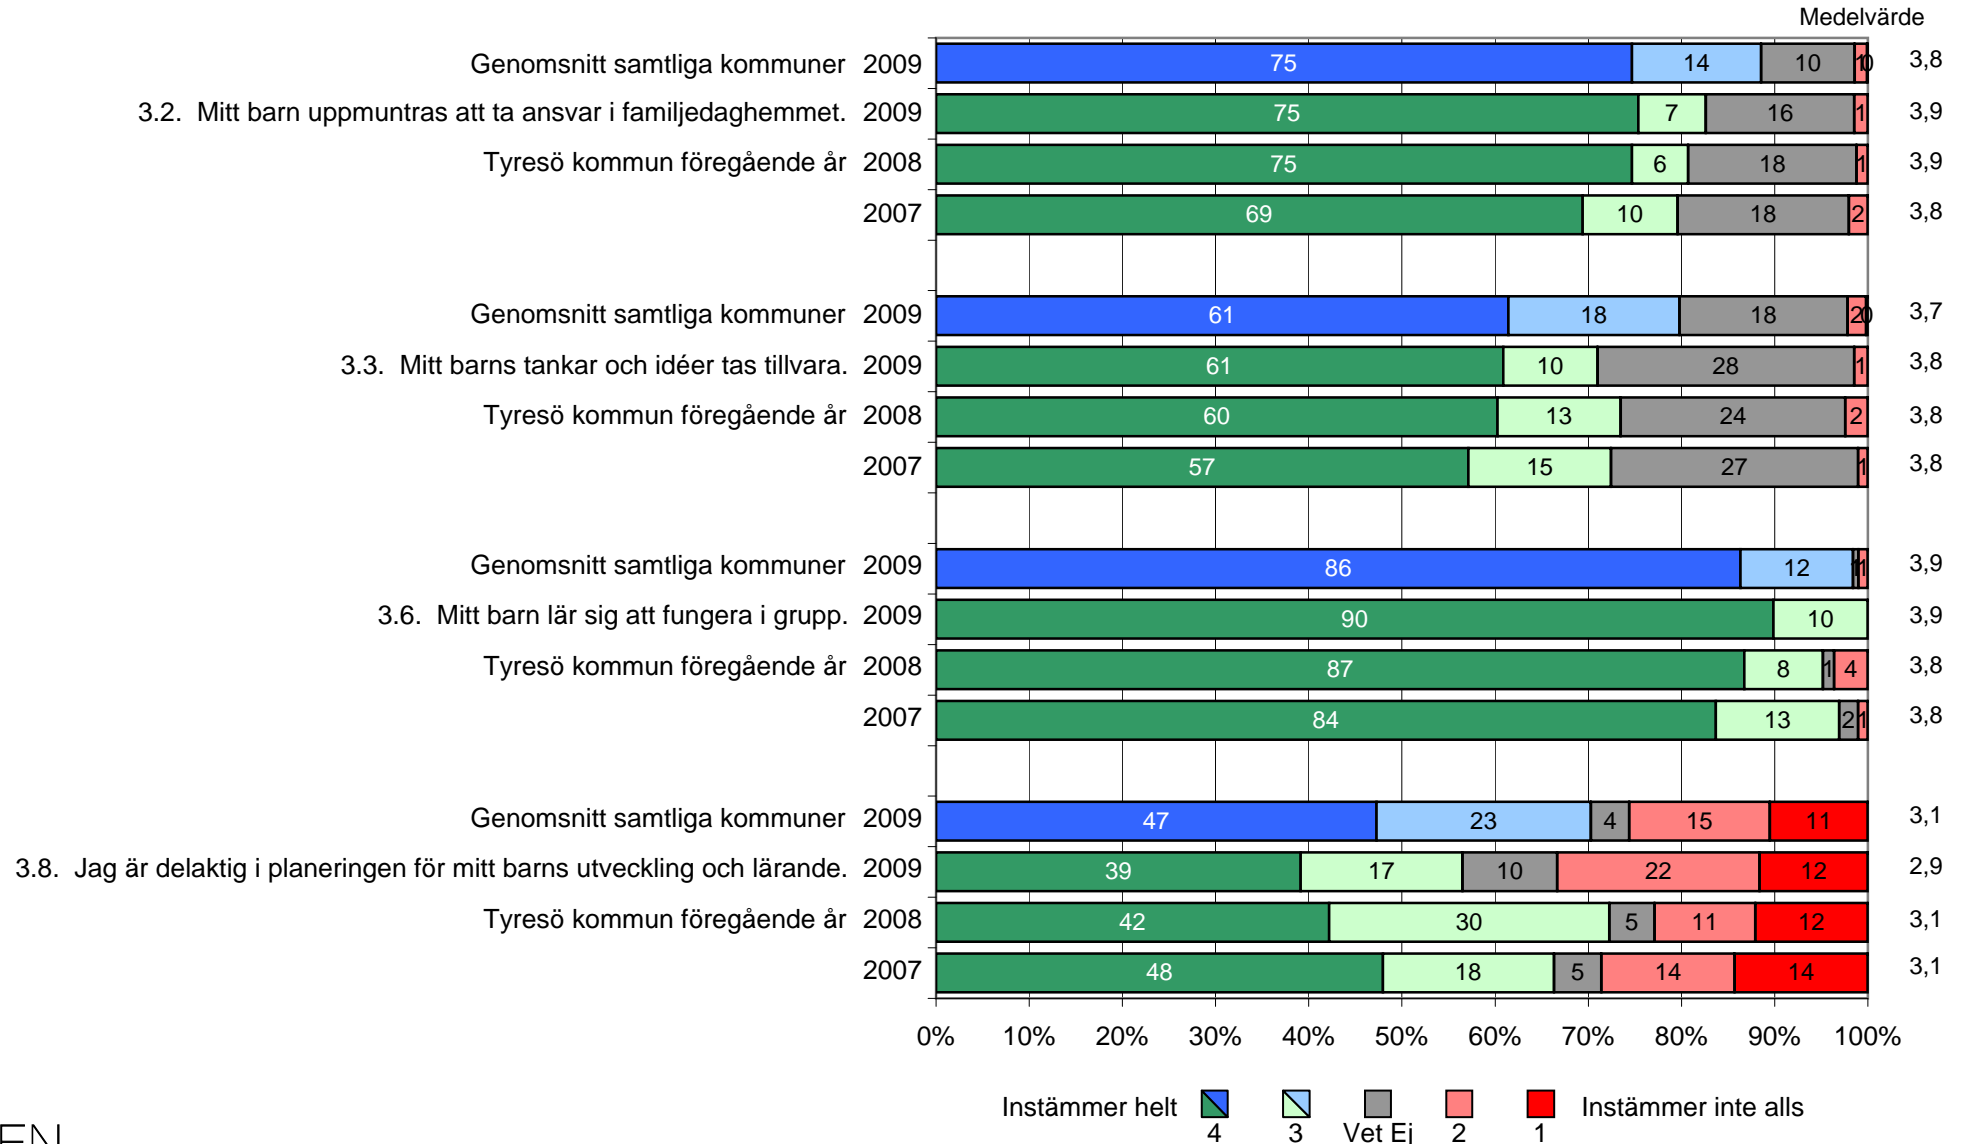

Tyresö kommun

Föräldrar / Familjedaghem - Våren 2009

69 svar, 62%

Normer och värden

Tyresö kommun

Föräldrar / Familjedaghem - Våren 2009

69 svar, 62%

Utveckling och lärande/kunskaper

Tyresö kommun

Föräldrar / Familjedaghem - Våren 2009

69 svar, 62%

Ansvar och inflytande

Tyresö kommun

Föräldrar / Familjedaghem - Våren 2009

69 svar, 62%

Skola och Hem