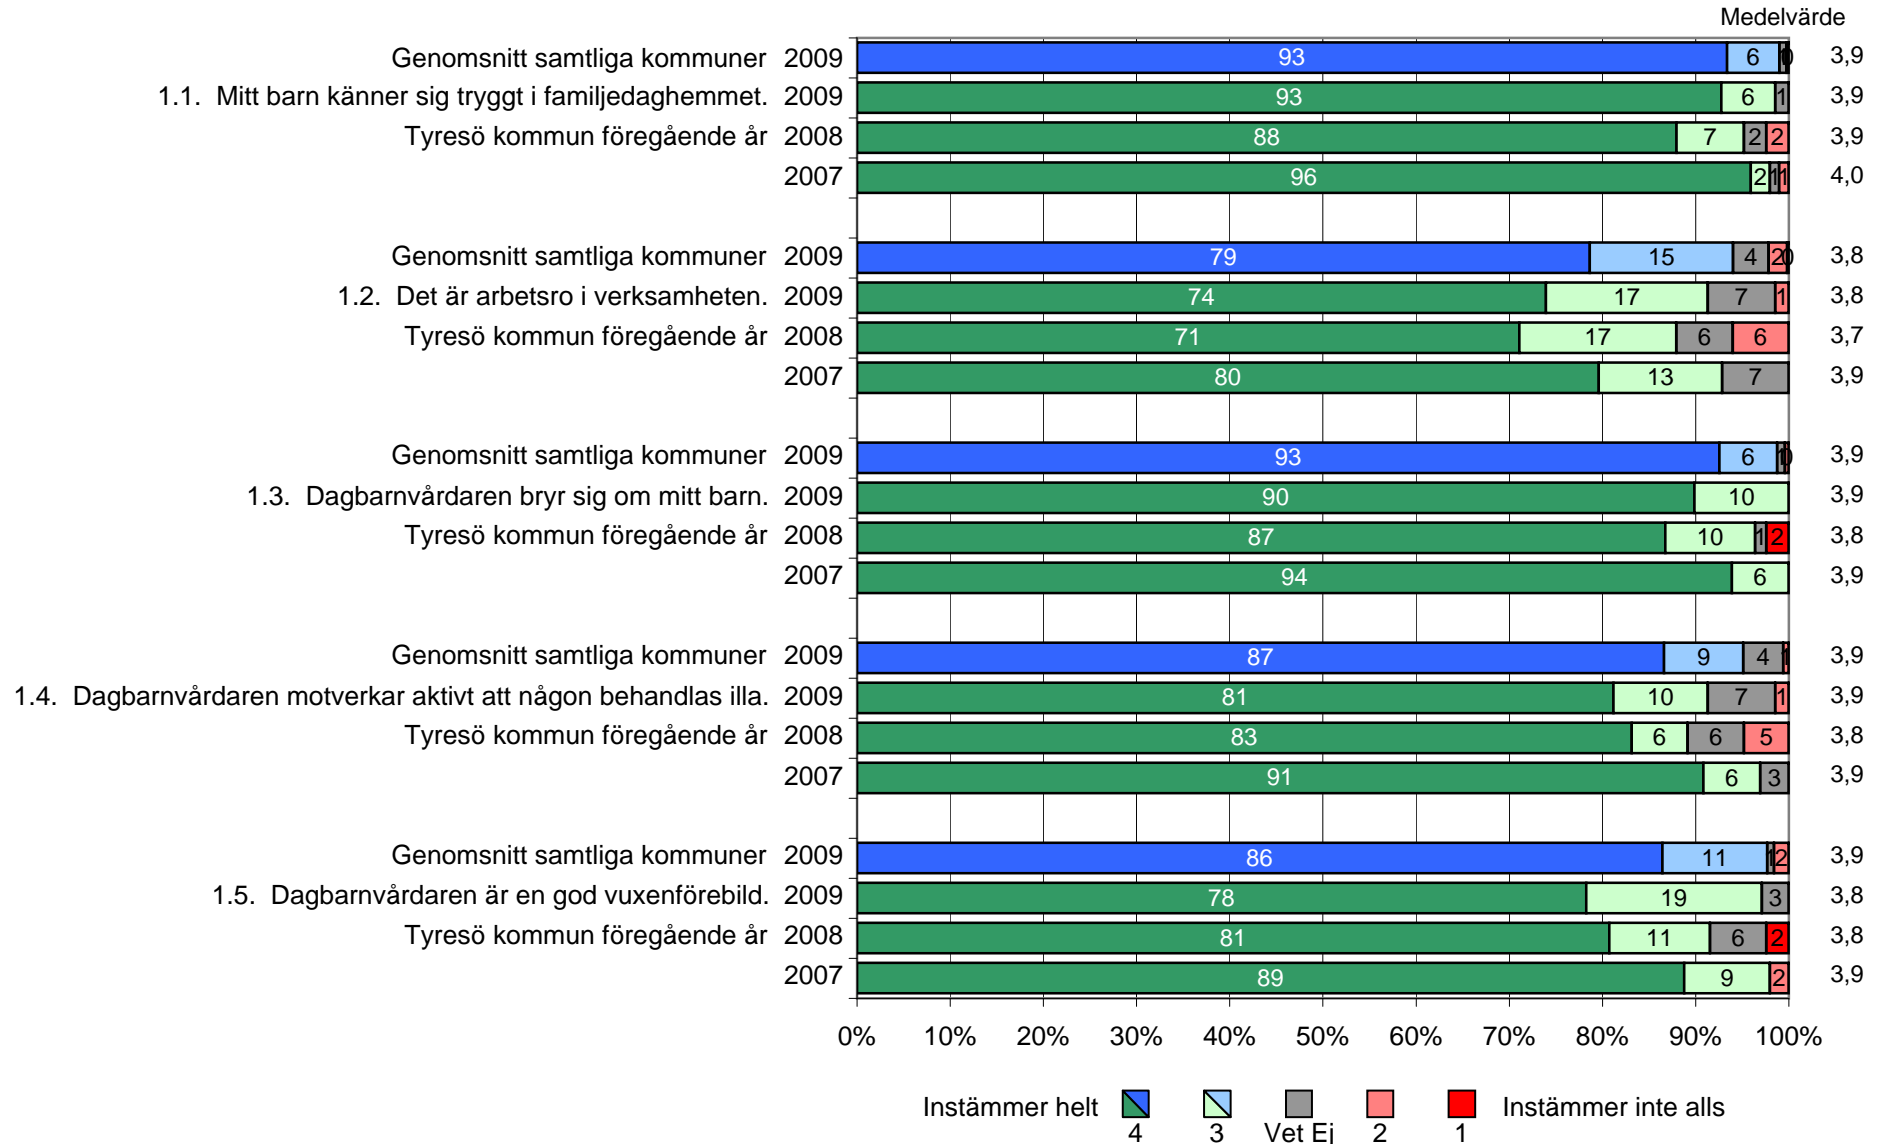

Tyresö kommun

Föräldrar / Familjedaghem - Våren 2009

69 svar, 62%

Normer och värden

Tyresö kommun

Föräldrar / Familjedaghem - Våren 2009

69 svar, 62%

Utveckling och lärande/kunskaper

Tyresö kommun

Föräldrar / Familjedaghem - Våren 2009

69 svar, 62%

Ansvar och inflytande

Tyresö kommun

Föräldrar / Familjedaghem - Våren 2009

69 svar, 62%

Skola och Hem