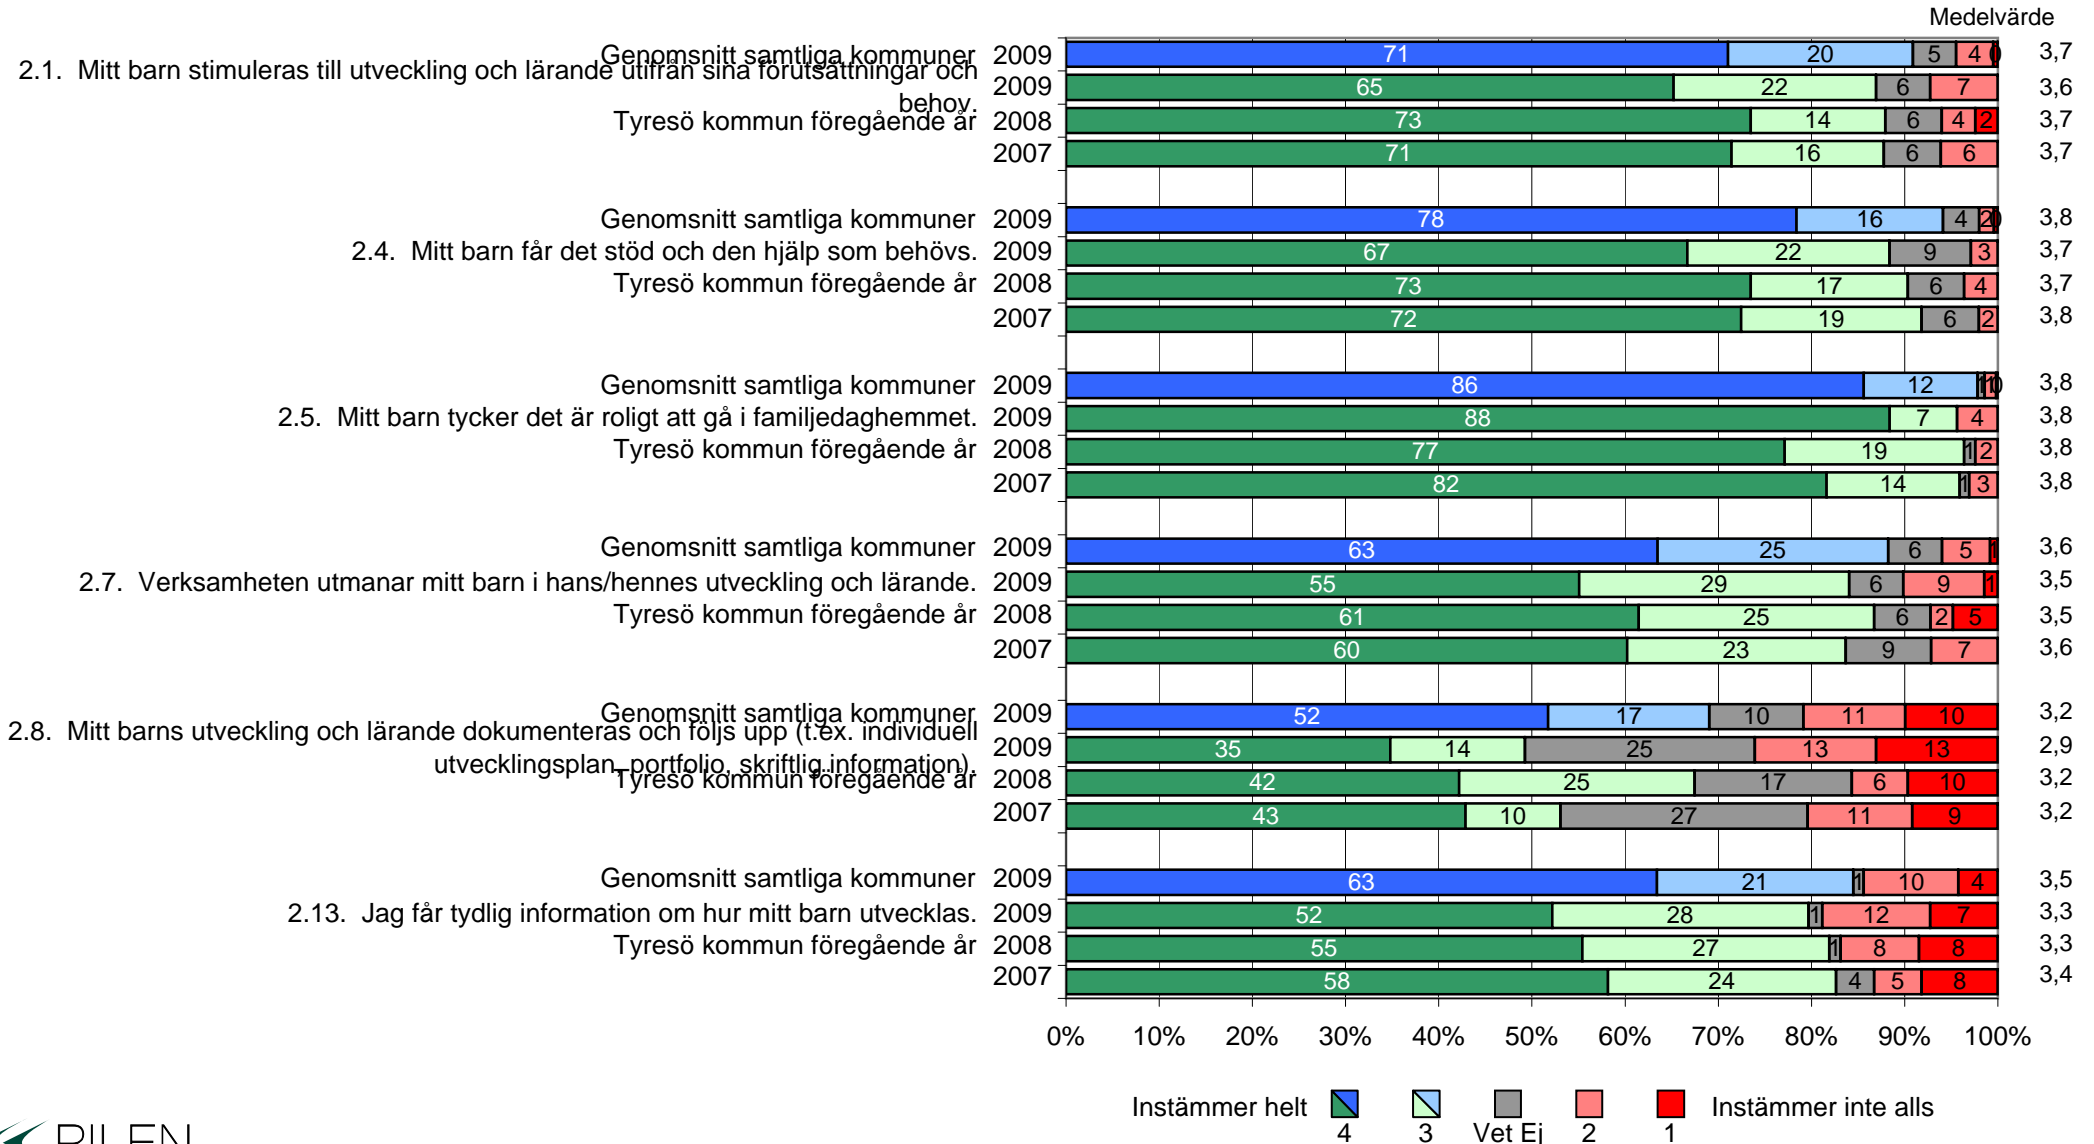

Tyresö kommun

Föräldrar / Familjedaghem - Våren 2009

69 svar, 62%

Normer och värden

Tyresö kommun

Föräldrar / Familjedaghem - Våren 2009

69 svar, 62%

Utveckling och lärande/kunskaper

Tyresö kommun

Föräldrar / Familjedaghem - Våren 2009

69 svar, 62%

Ansvar och inflytande

Tyresö kommun

Föräldrar / Familjedaghem - Våren 2009

69 svar, 62%

Skola och Hem