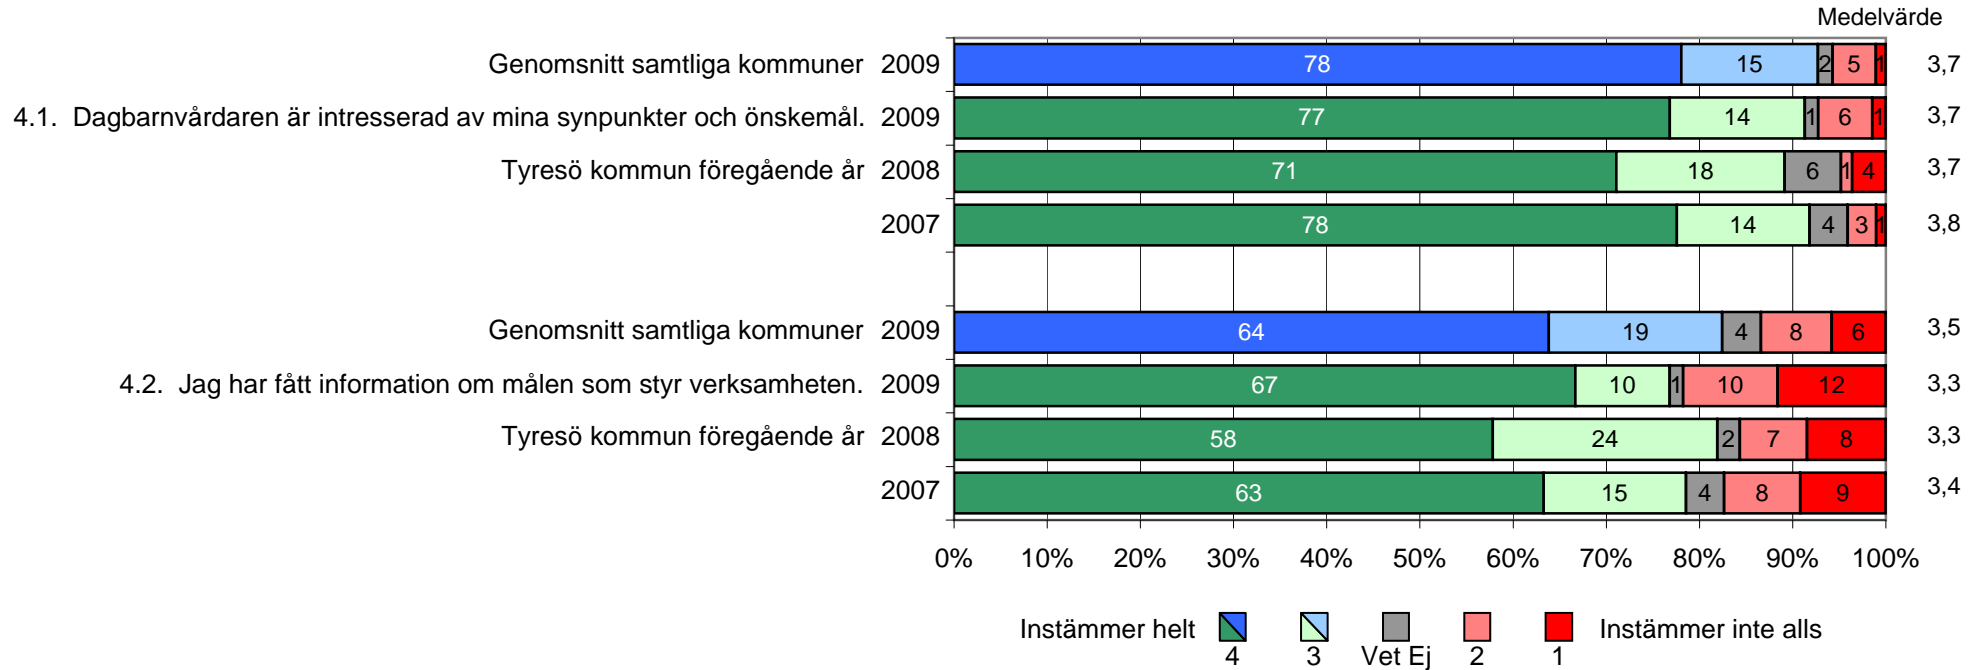

Tyresö kommun

Föräldrar / Familjedaghem - Våren 2009

69 svar, 62%

Ansvar och inflytande

Tyresö kommun

Föräldrar / Familjedaghem - Våren 2009

69 svar, 62%

Skola och Hem