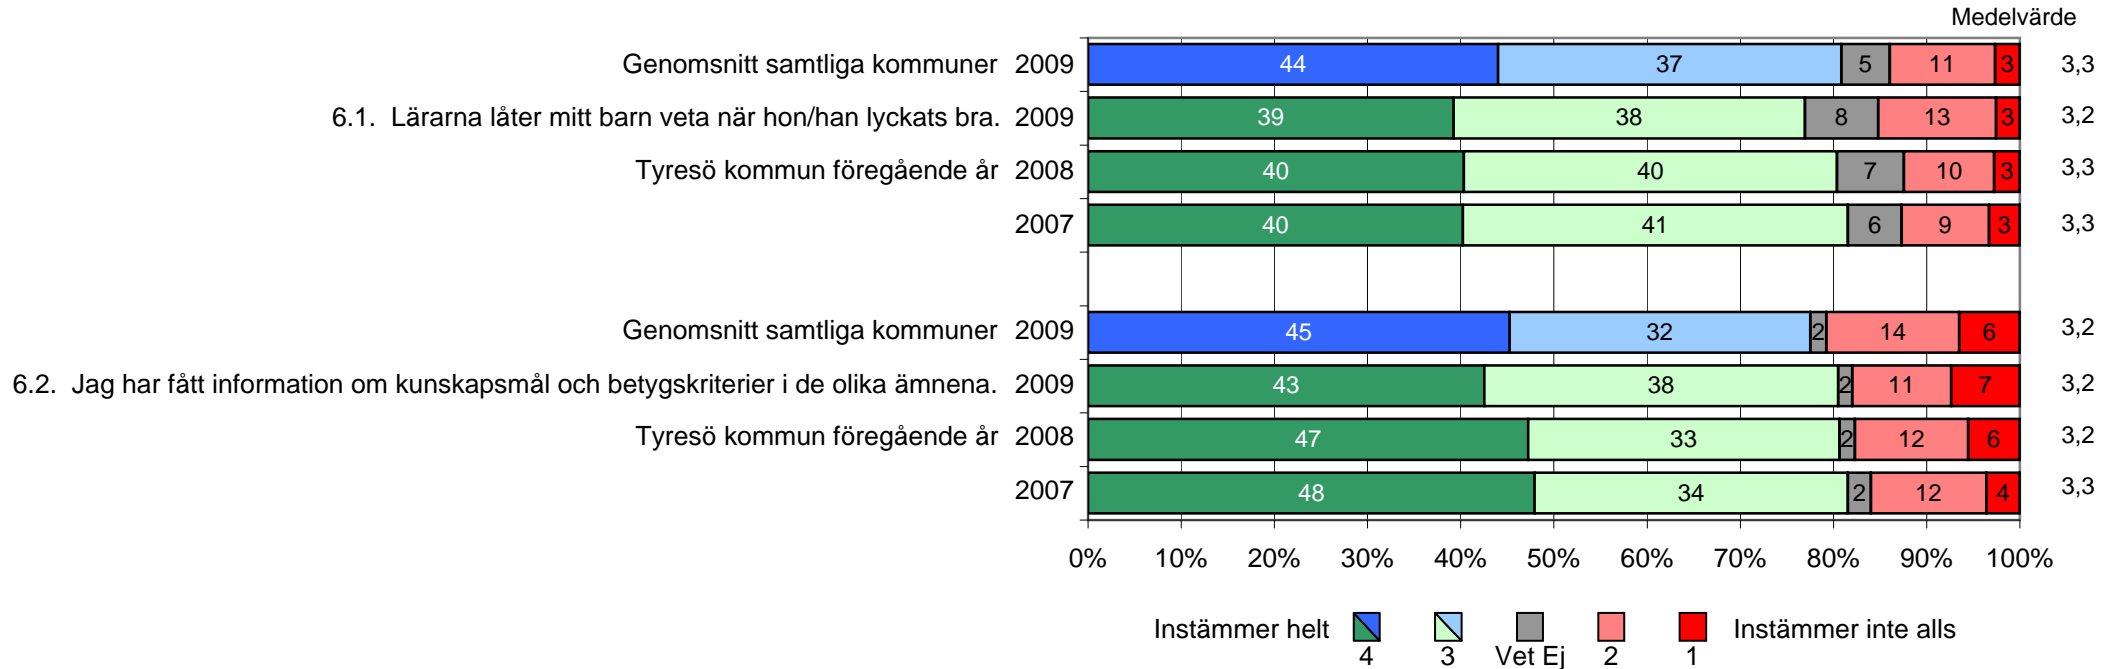

Tyresö kommun

Föräldrar / År 8 - Våren 2009

395 svar, 64%

Bedömning och betyg