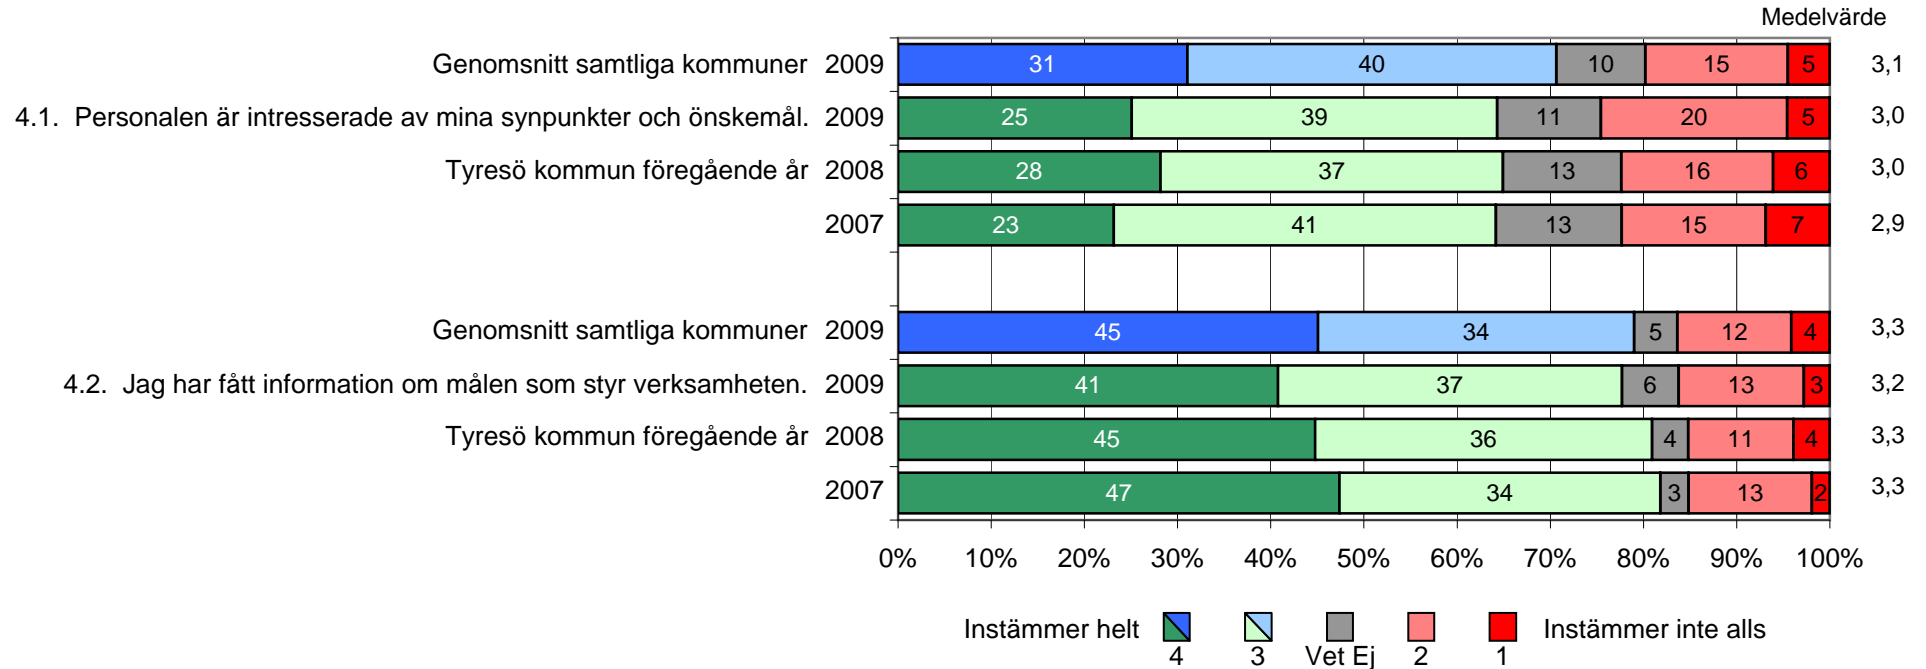

Tyresö kommun

Föräldrar / År 8 - Våren 2009

395 svar, 64%

Ansvar och inflytande

Tyresö kommun

Föräldrar / År 8 - Våren 2009

395 svar, 64%

Skola och Hem