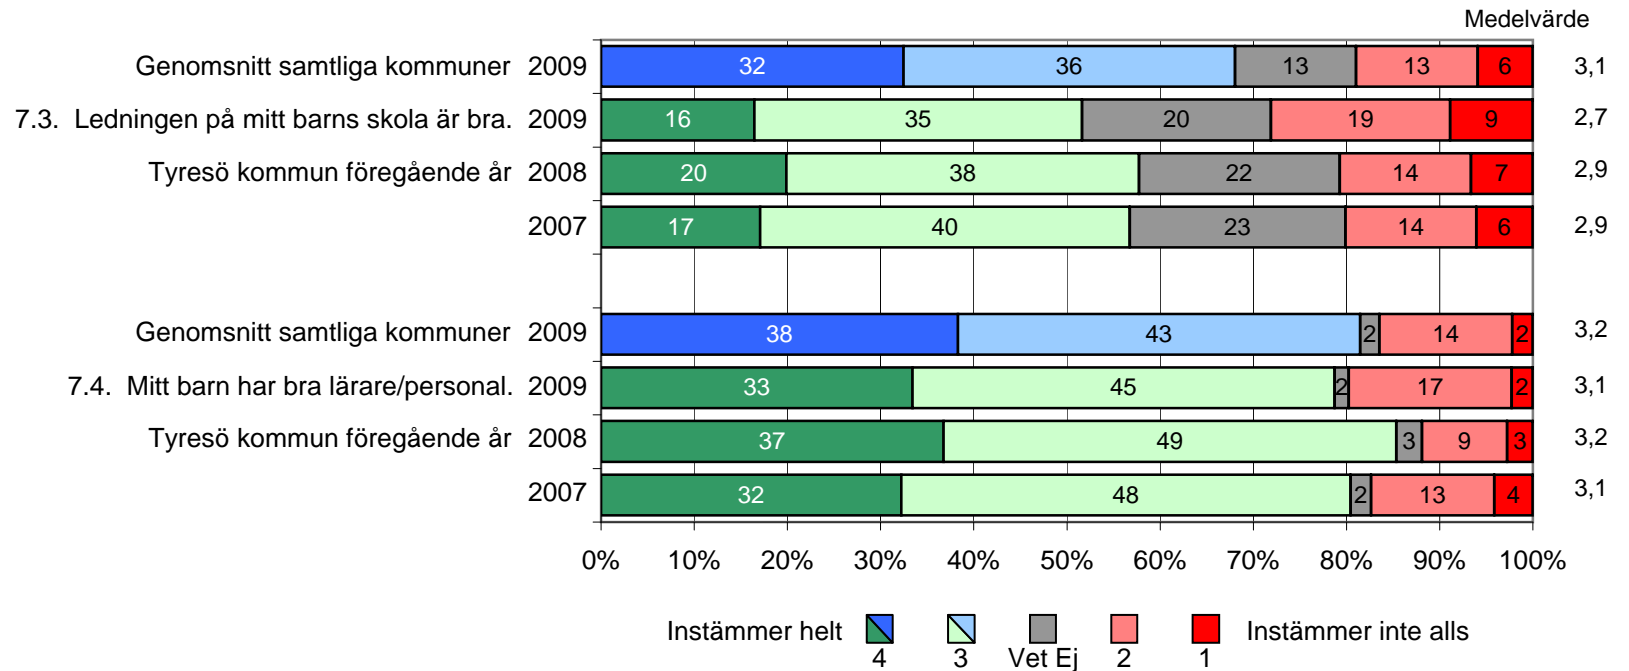

Tyresö kommun

Föräldrar / År 8 - Våren 2009

395 svar, 64%

Ansvar och inflytande

Tyresö kommun

Föräldrar / År 8 - Våren 2009

395 svar, 64%

Skola och Hem

Tyresö kommun

Föräldrar / År 8 - Våren 2009

395 svar, 64%

Bedömning och betyg

Tyresö kommun

Föräldrar / År 8 - Våren 2009

395 svar, 64%

Styrning och ledning