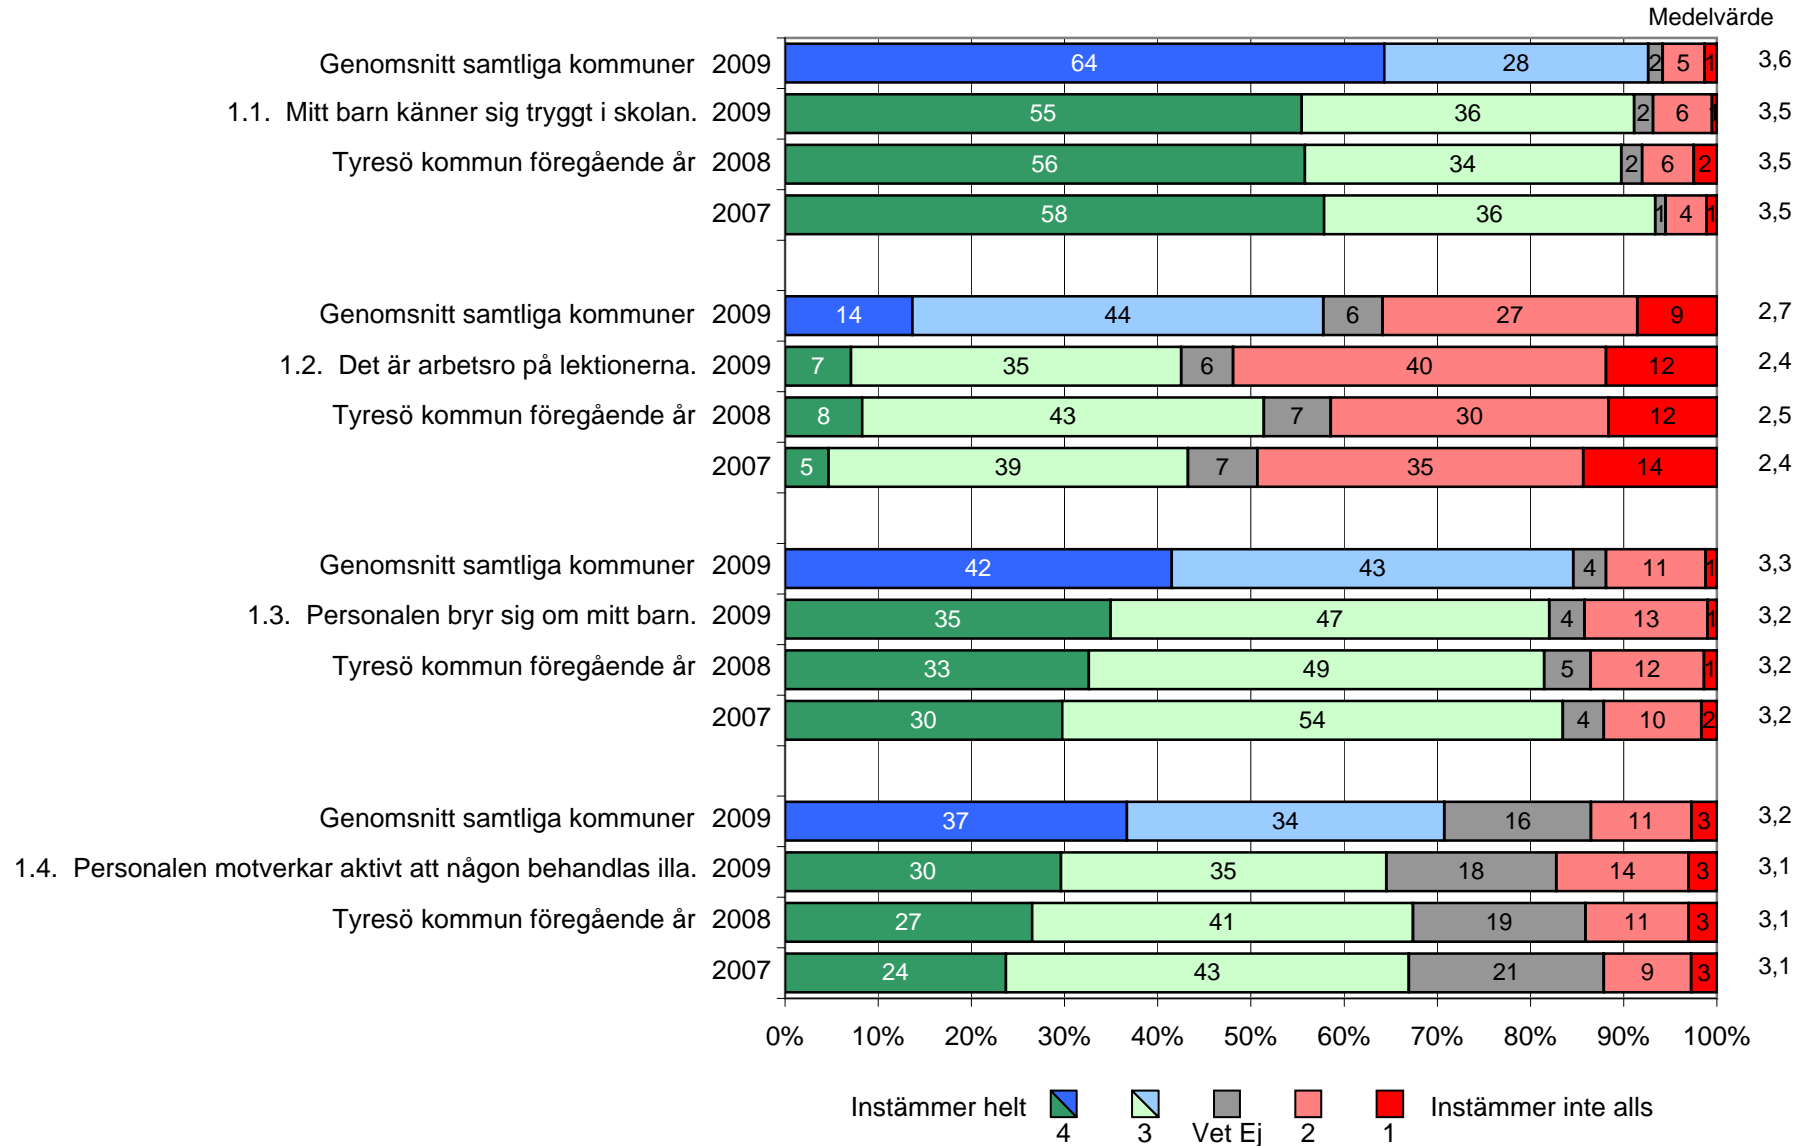

Tyresö kommun

Föräldrar / År 8 - Våren 2009

395 svar, 64%

Normer och värden

Tyresö kommun

Föräldrar / År 8 - Våren 2009

395 svar, 64%

Utveckling och lärande/kunskaper

Tyresö kommun

Föräldrar / År 8 - Våren 2009

395 svar, 64%

Ansvar och inflytande

Tyresö kommun

Föräldrar / År 8 - Våren 2009

395 svar, 64%

Skola och Hem