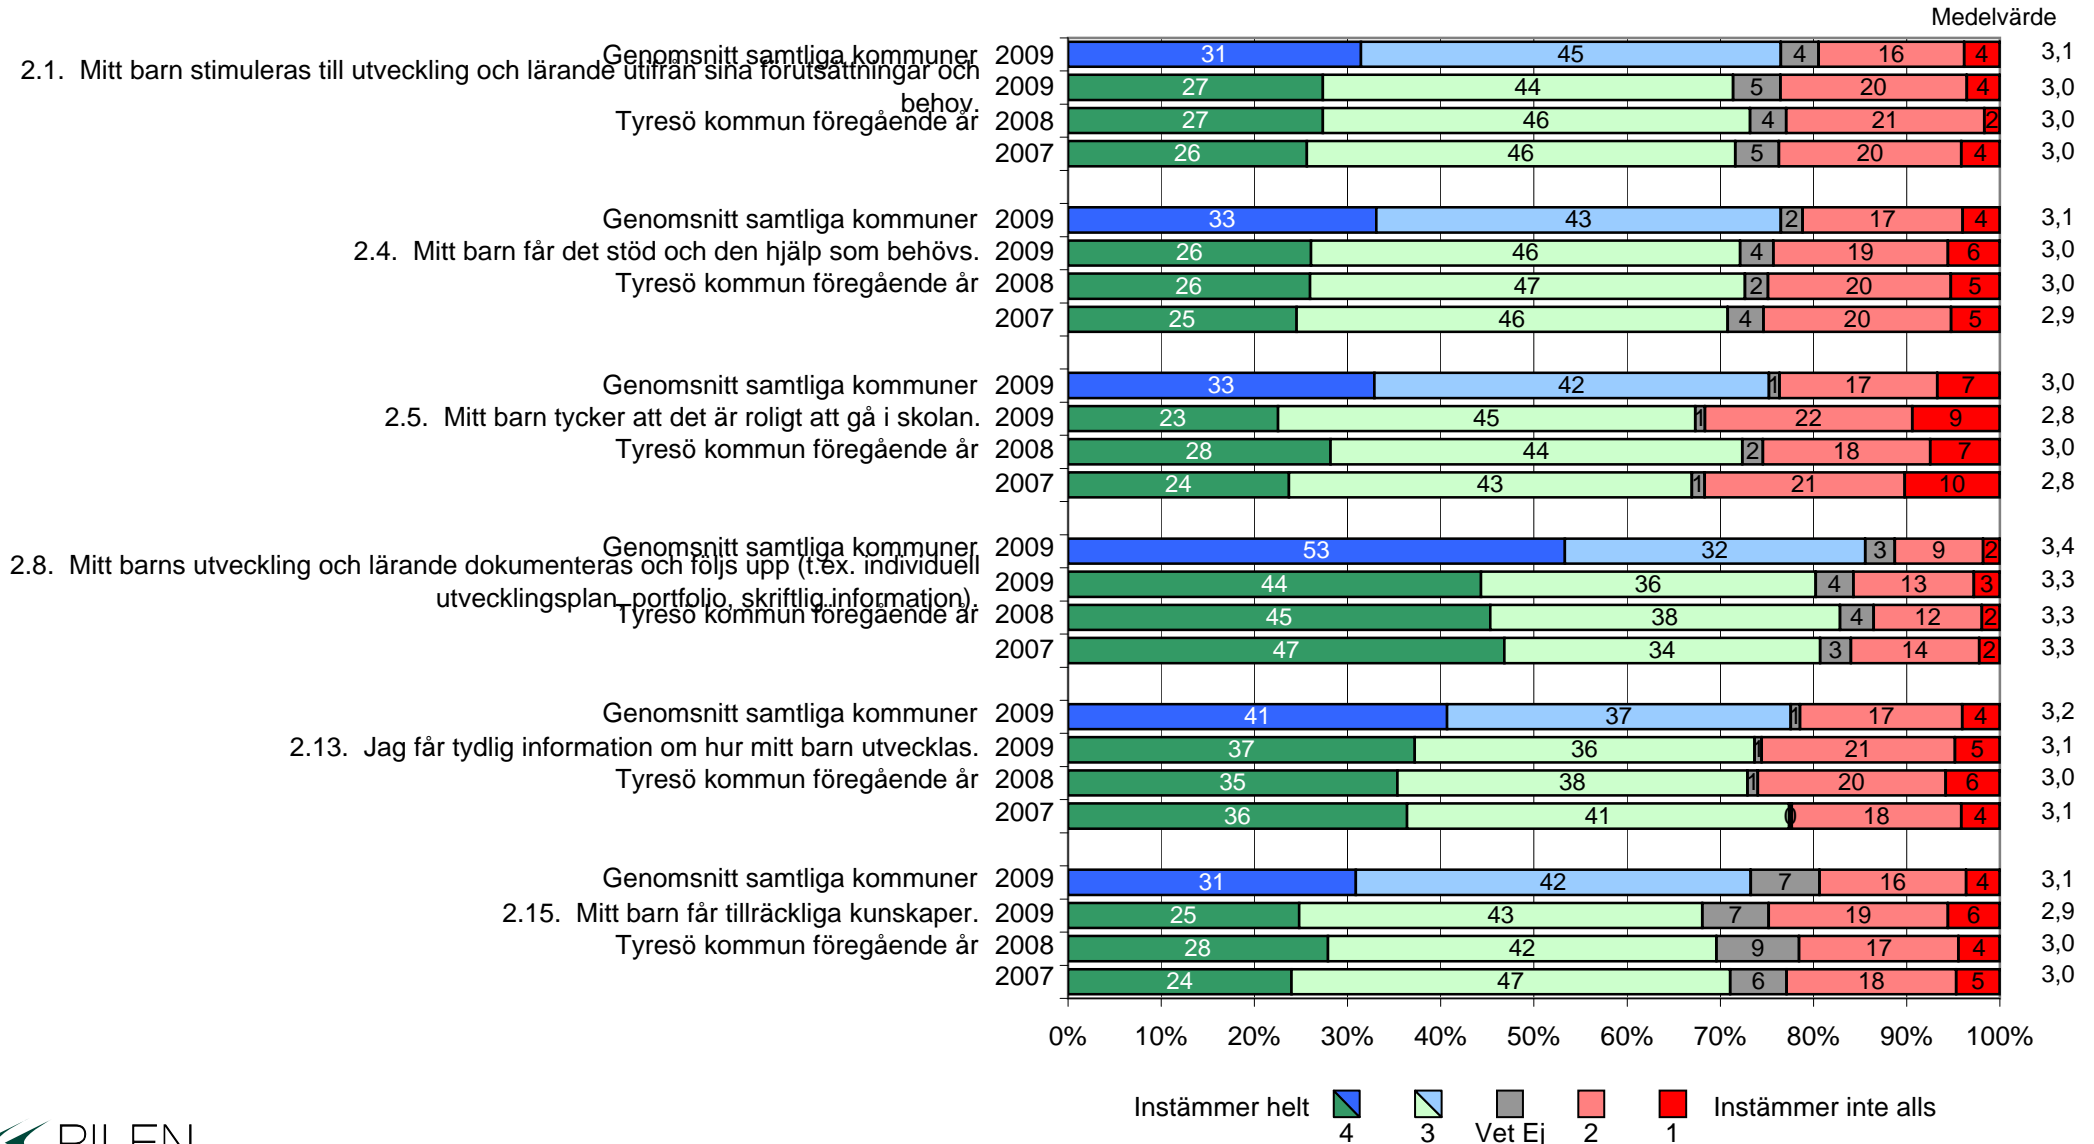

Tyresö kommun

Föräldrar / År 8 - Våren 2009

395 svar, 64%

Normer och värden

Tyresö kommun

Föräldrar / År 8 - Våren 2009

395 svar, 64%

Utveckling och lärande/kunskaper

Tyresö kommun

Föräldrar / År 8 - Våren 2009

395 svar, 64%

Ansvar och inflytande

Tyresö kommun

Föräldrar / År 8 - Våren 2009

395 svar, 64%

Skola och Hem