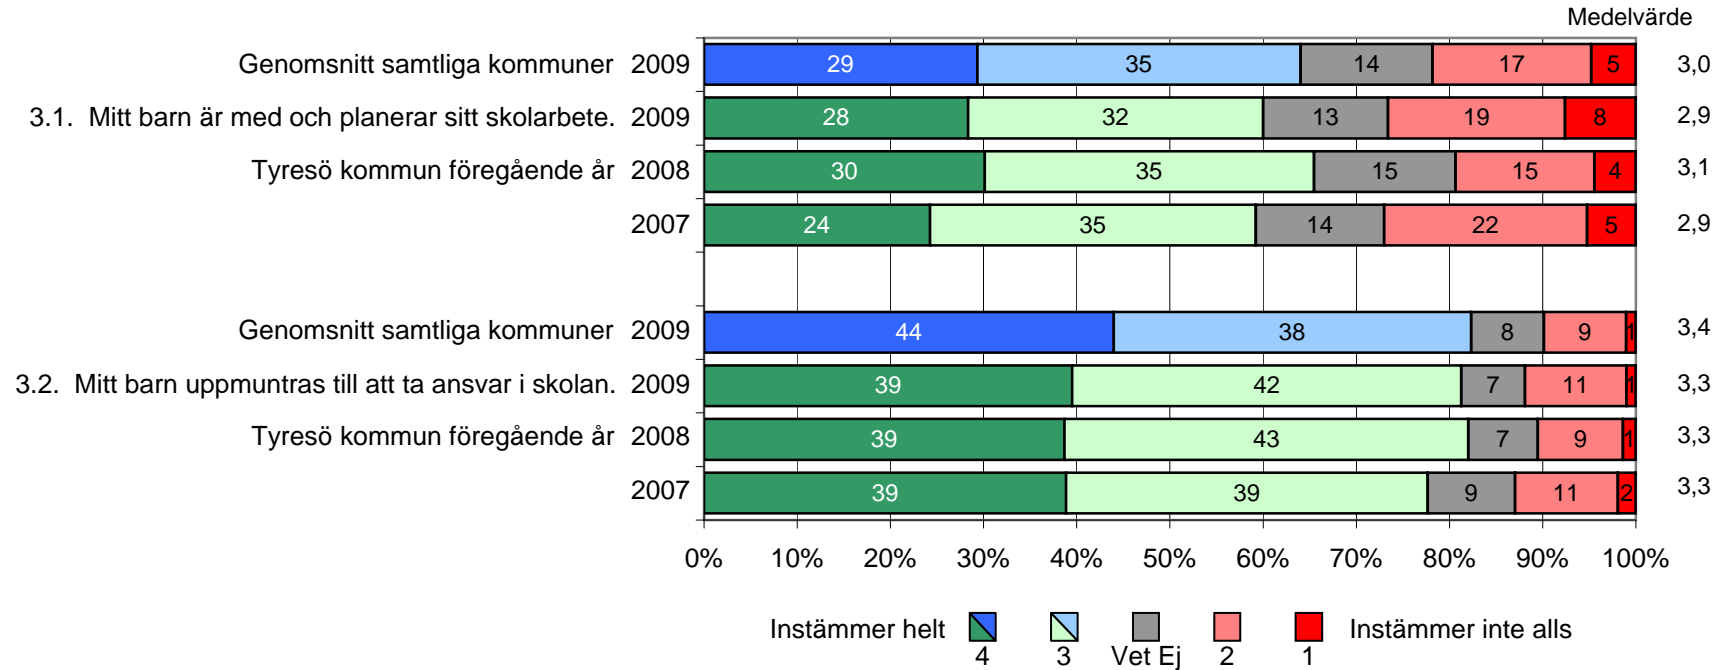

Tyresö kommun

Föräldrar / År 8 - Våren 2009

395 svar, 64%

Normer och värden

Tyresö kommun

Föräldrar / År 8 - Våren 2009

395 svar, 64%

Utveckling och lärande/kunskaper

Tyresö kommun

Föräldrar / År 8 - Våren 2009

395 svar, 64%

Ansvar och inflytande

Tyresö kommun

Föräldrar / År 8 - Våren 2009

395 svar, 64%

Skola och Hem