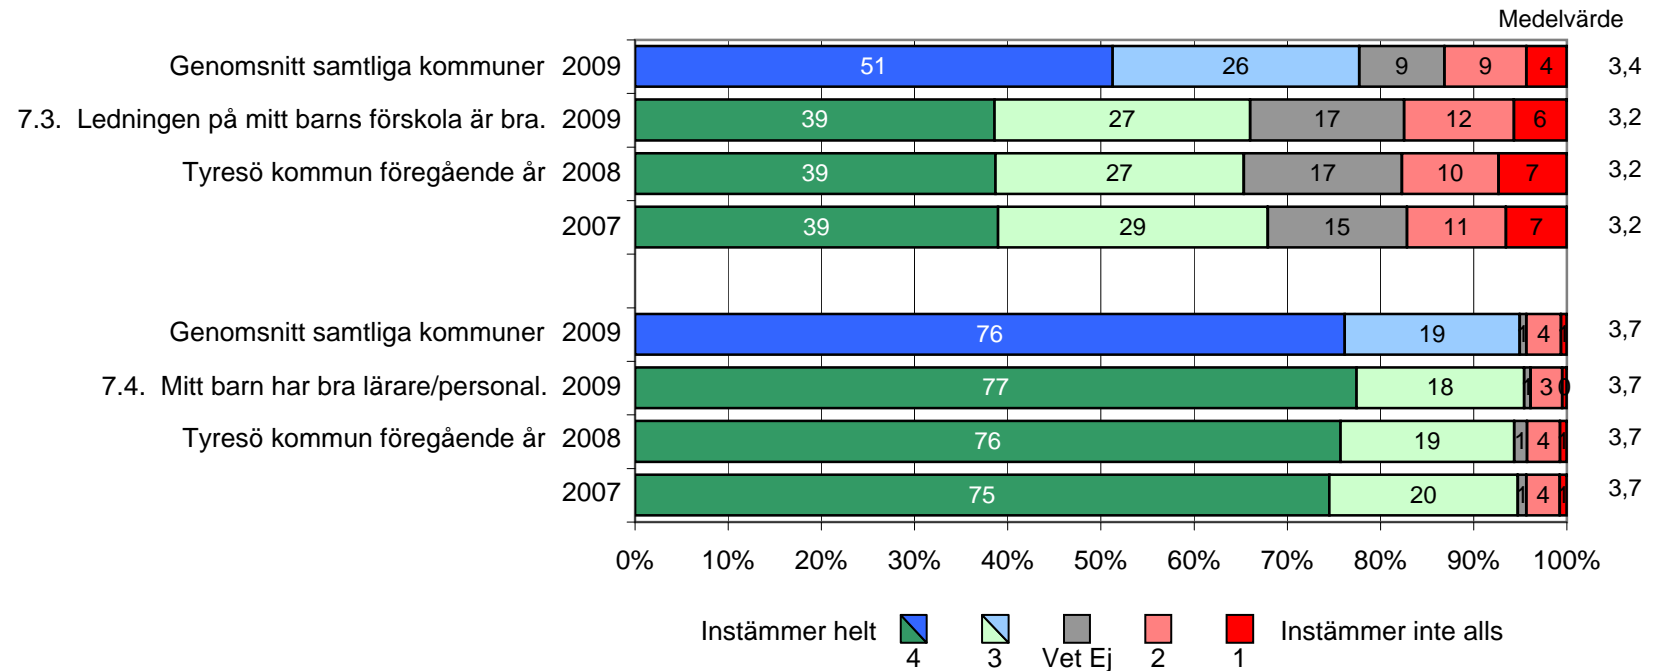

Tyresö kommun

Föräldrar / Förskola - Våren 2009

2084 svar, 80%

Styrning och ledning