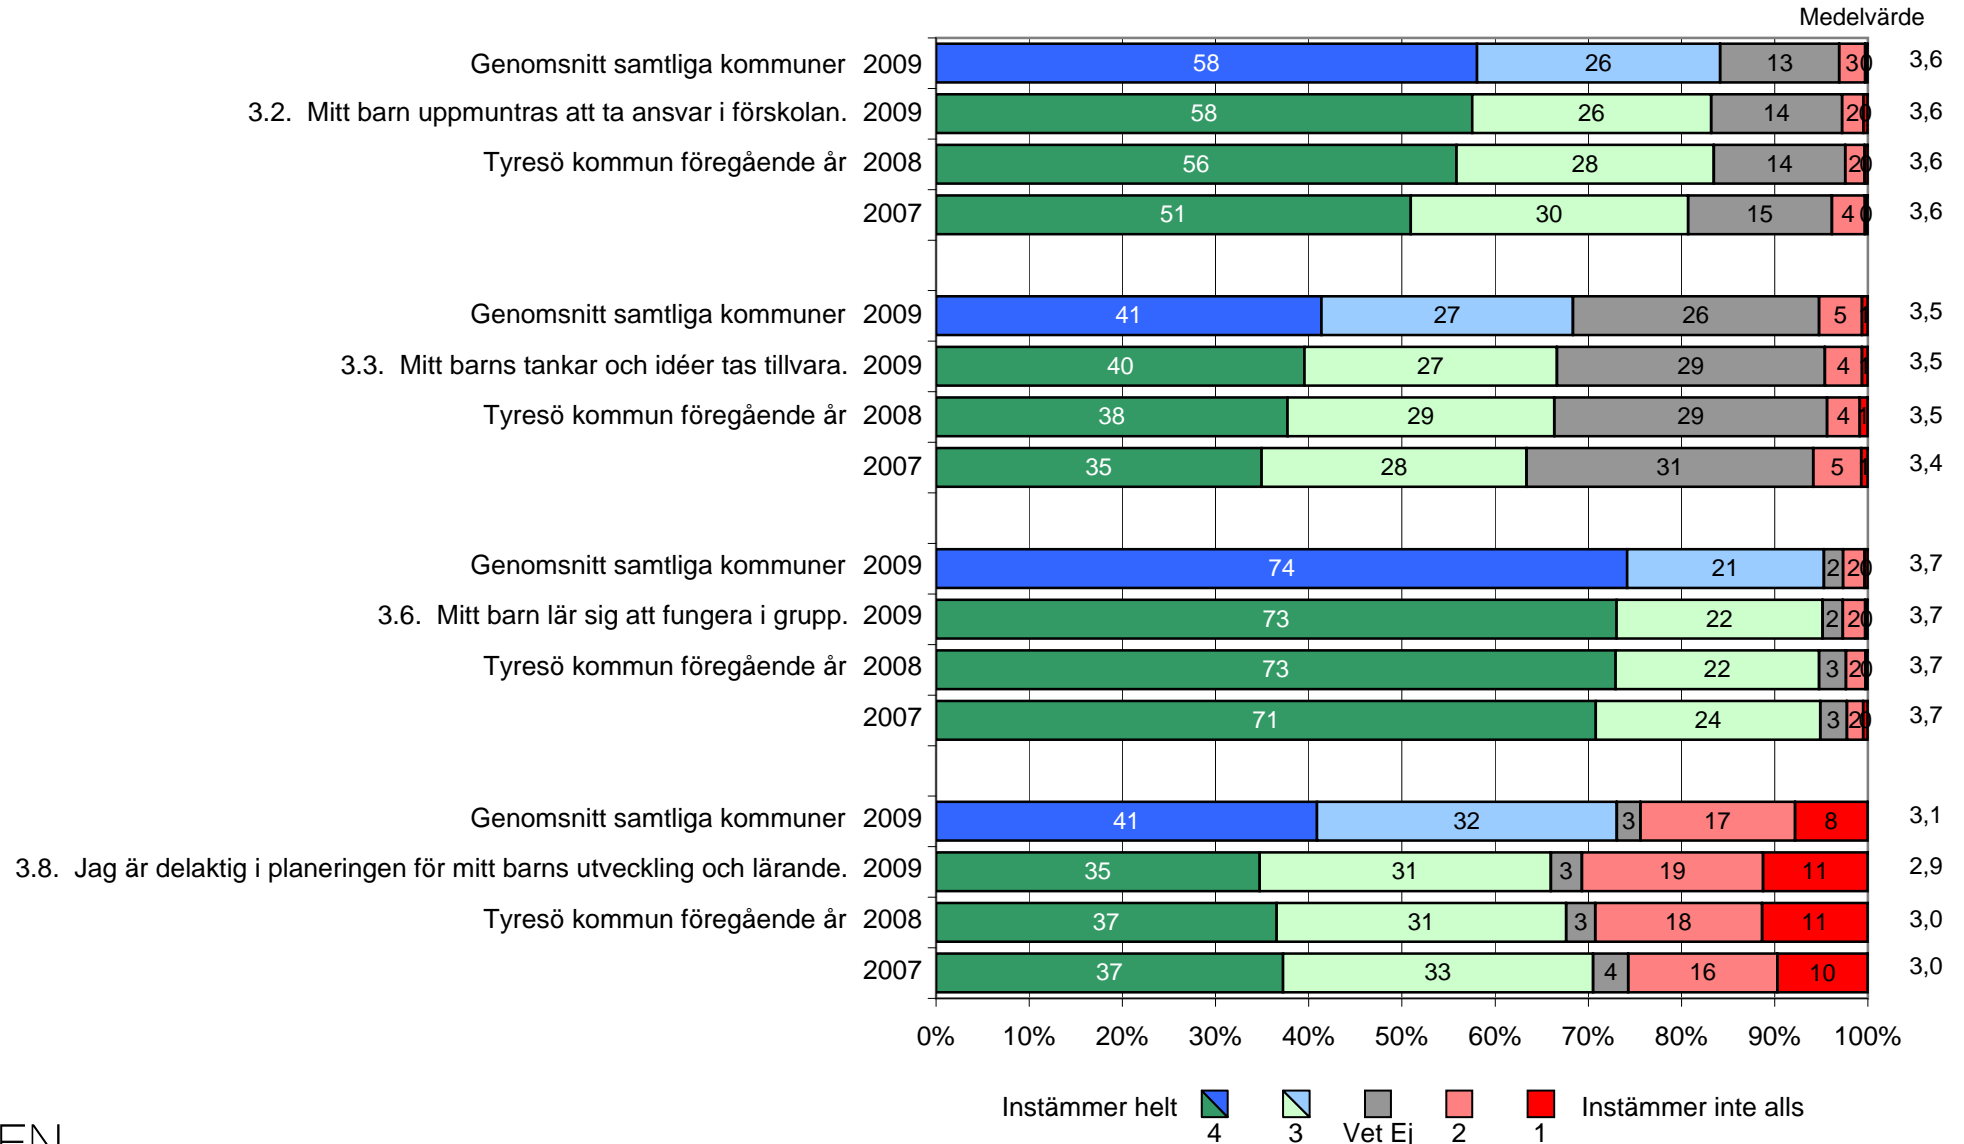

Tyresö kommun

Föräldrar / Förskola - Våren 2009

2084 svar, 80%

Normer och värden

Tyresö kommun

Föräldrar / Förskola - Våren 2009

2084 svar, 80%

Utveckling och lärande/kunskaper

Tyresö kommun

Föräldrar / Förskola - Våren 2009

2084 svar, 80%

Ansvar och inflytande

Tyresö kommun

Föräldrar / Förskola - Våren 2009

2084 svar, 80%

Skola och Hem