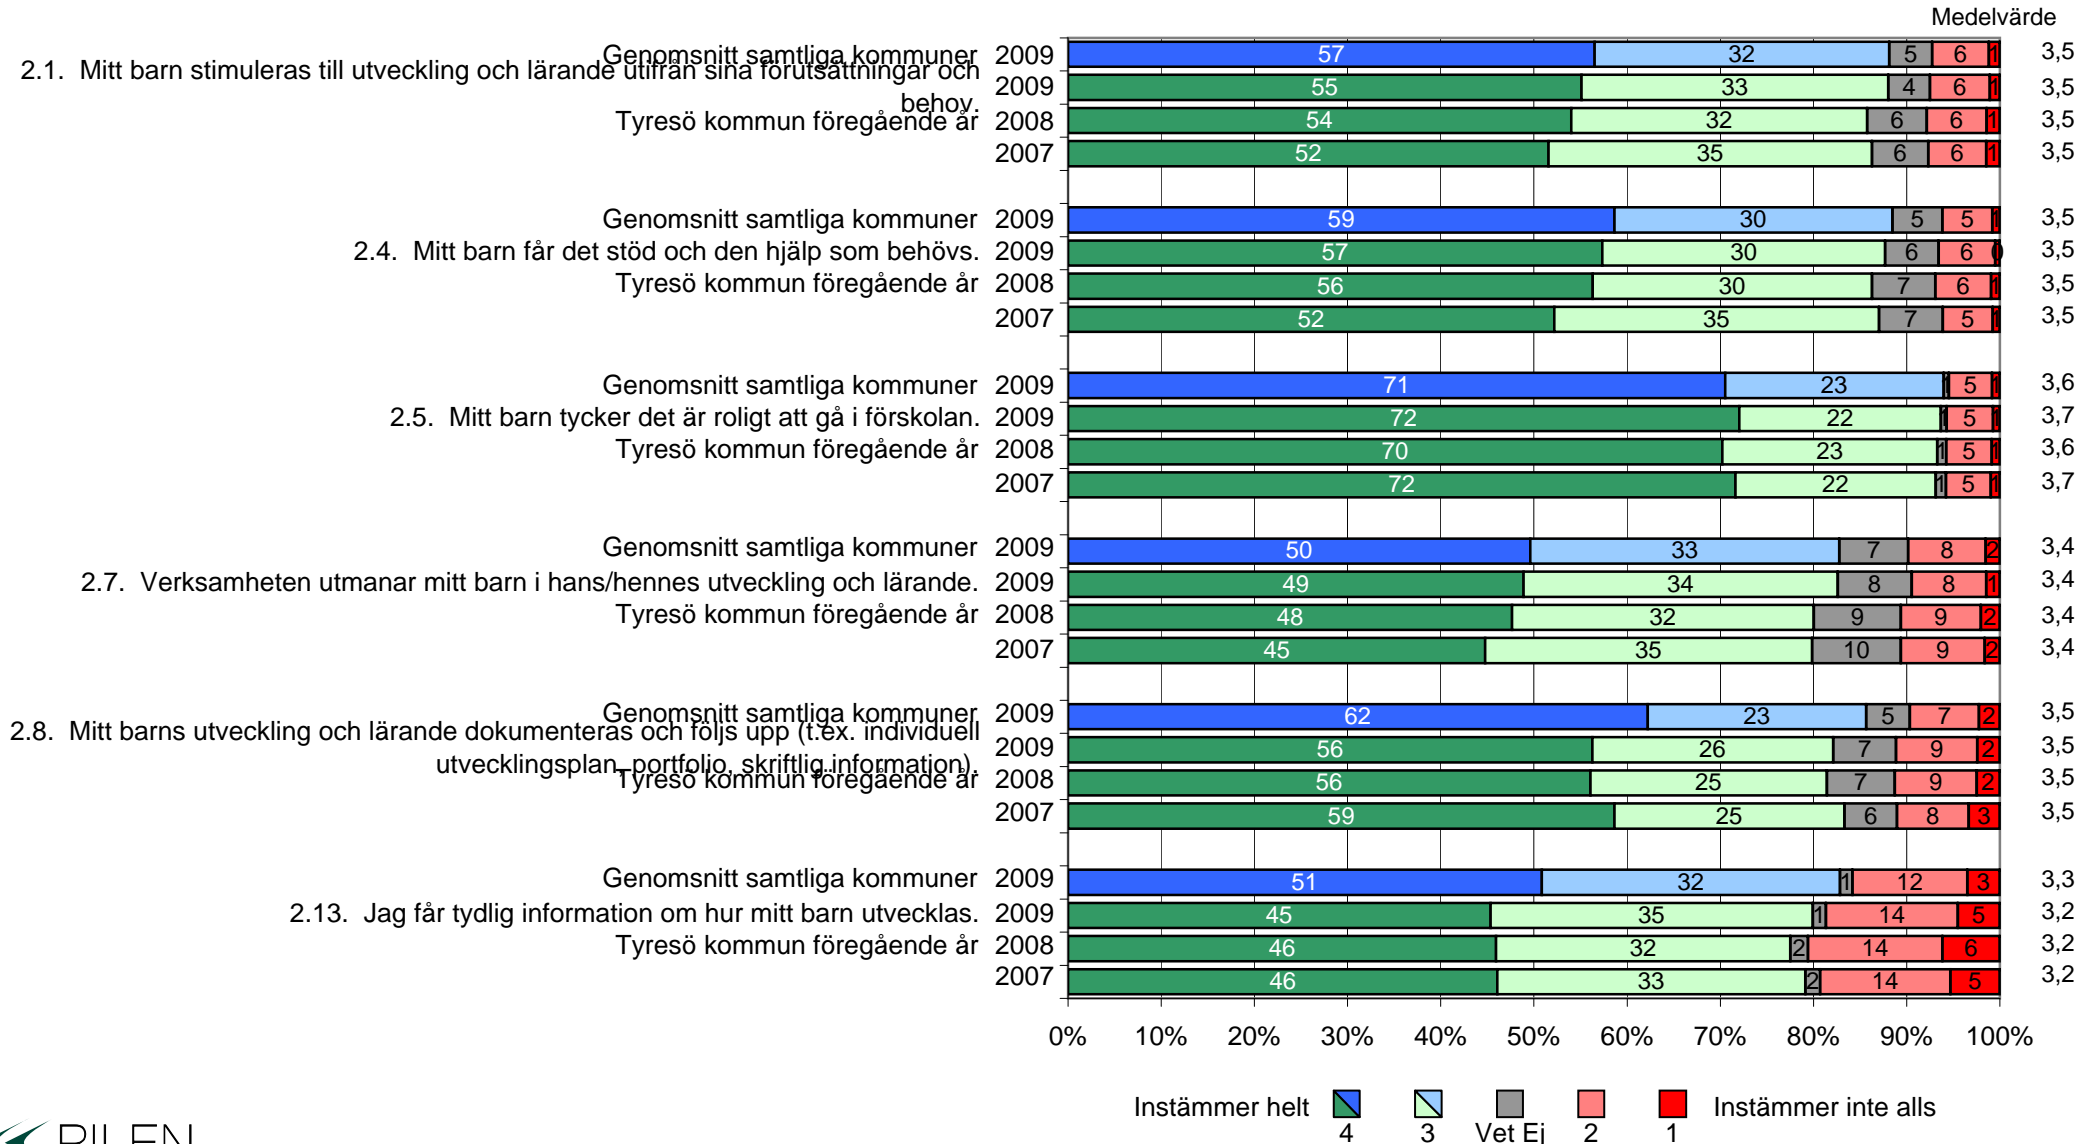

Tyresö kommun

Föräldrar / Förskola - Våren 2009

2084 svar, 80%

Normer och värden

Tyresö kommun

Föräldrar / Förskola - Våren 2009

2084 svar, 80%

Utveckling och lärande/kunskaper

Tyresö kommun

Föräldrar / Förskola - Våren 2009

2084 svar, 80%

Ansvar och inflytande

Tyresö kommun

Föräldrar / Förskola - Våren 2009

2084 svar, 80%

Skola och Hem