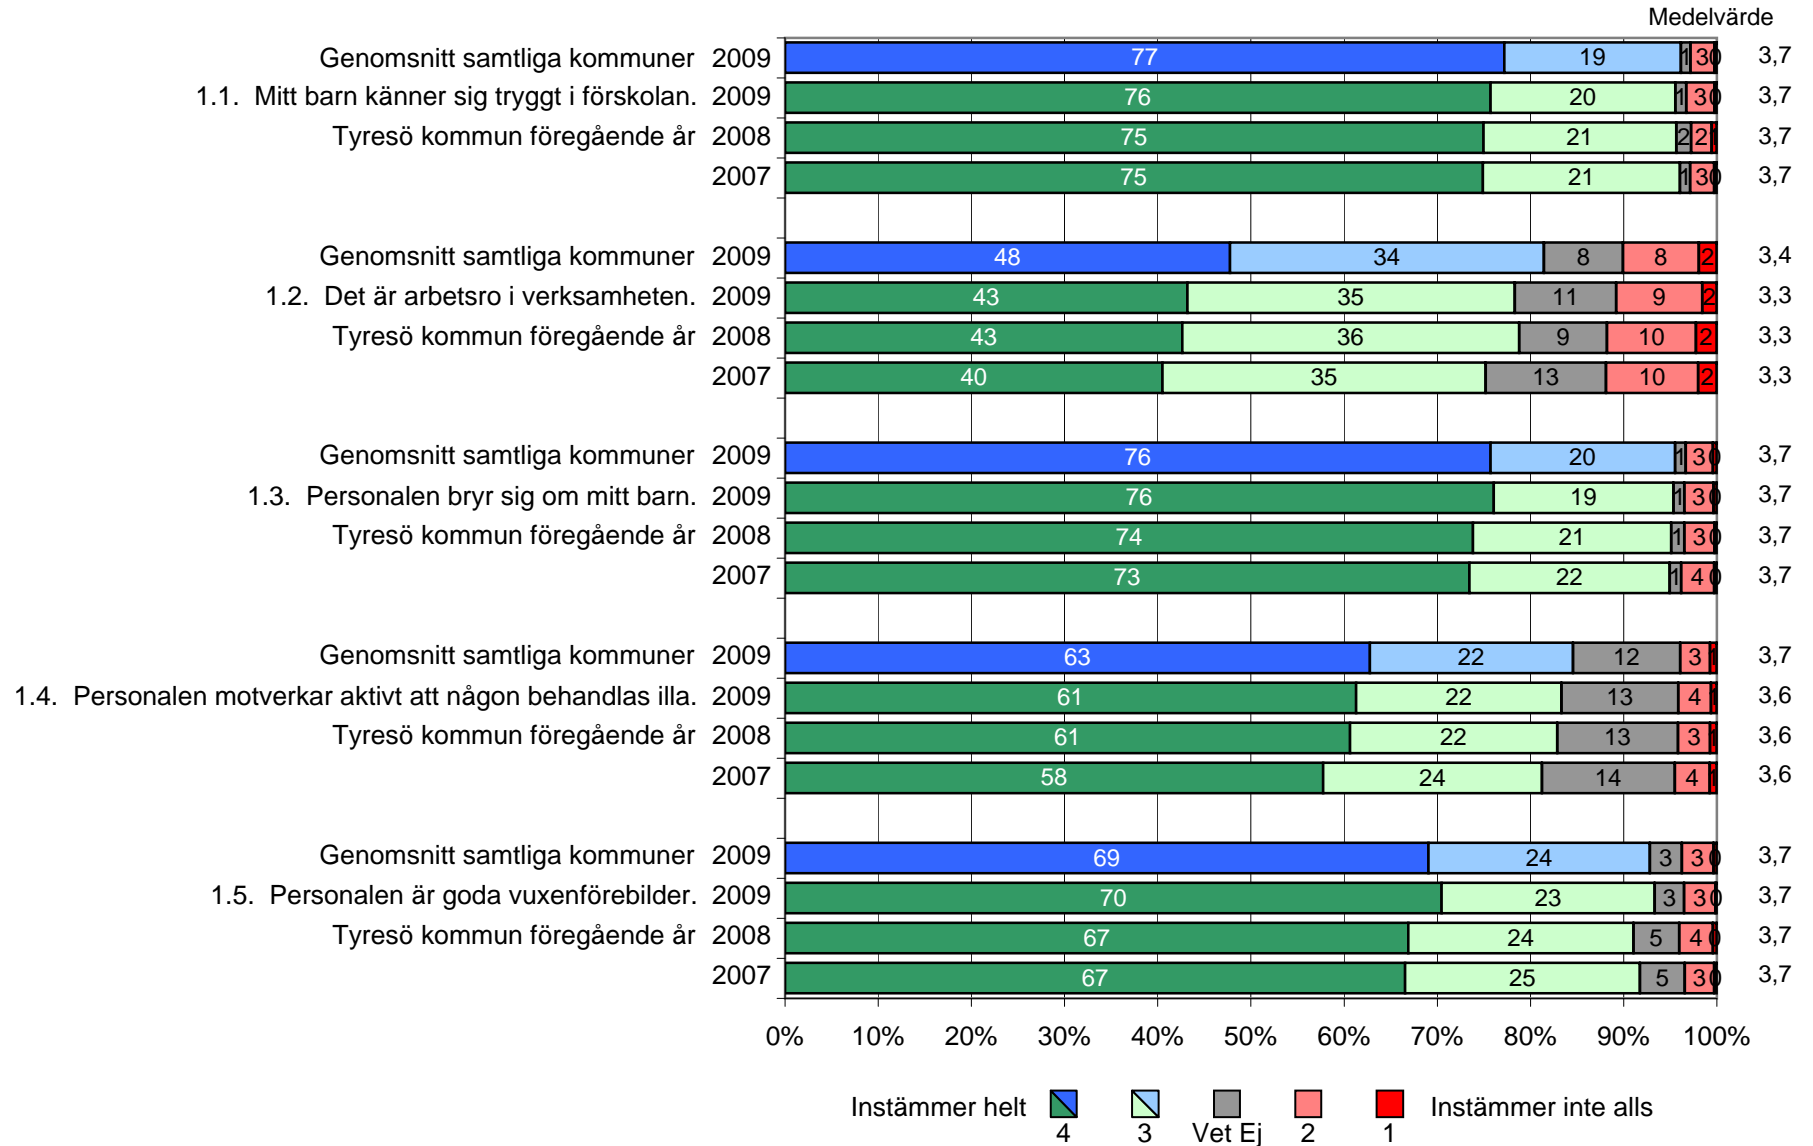

Tyresö kommun

Föräldrar / Förskola - Våren 2009

2084 svar, 80%

Normer och värden

Tyresö kommun

Föräldrar / Förskola - Våren 2009

2084 svar, 80%

Utveckling och lärande/kunskaper

Tyresö kommun

Föräldrar / Förskola - Våren 2009

2084 svar, 80%

Ansvar och inflytande

Tyresö kommun

Föräldrar / Förskola - Våren 2009

2084 svar, 80%

Skola och Hem