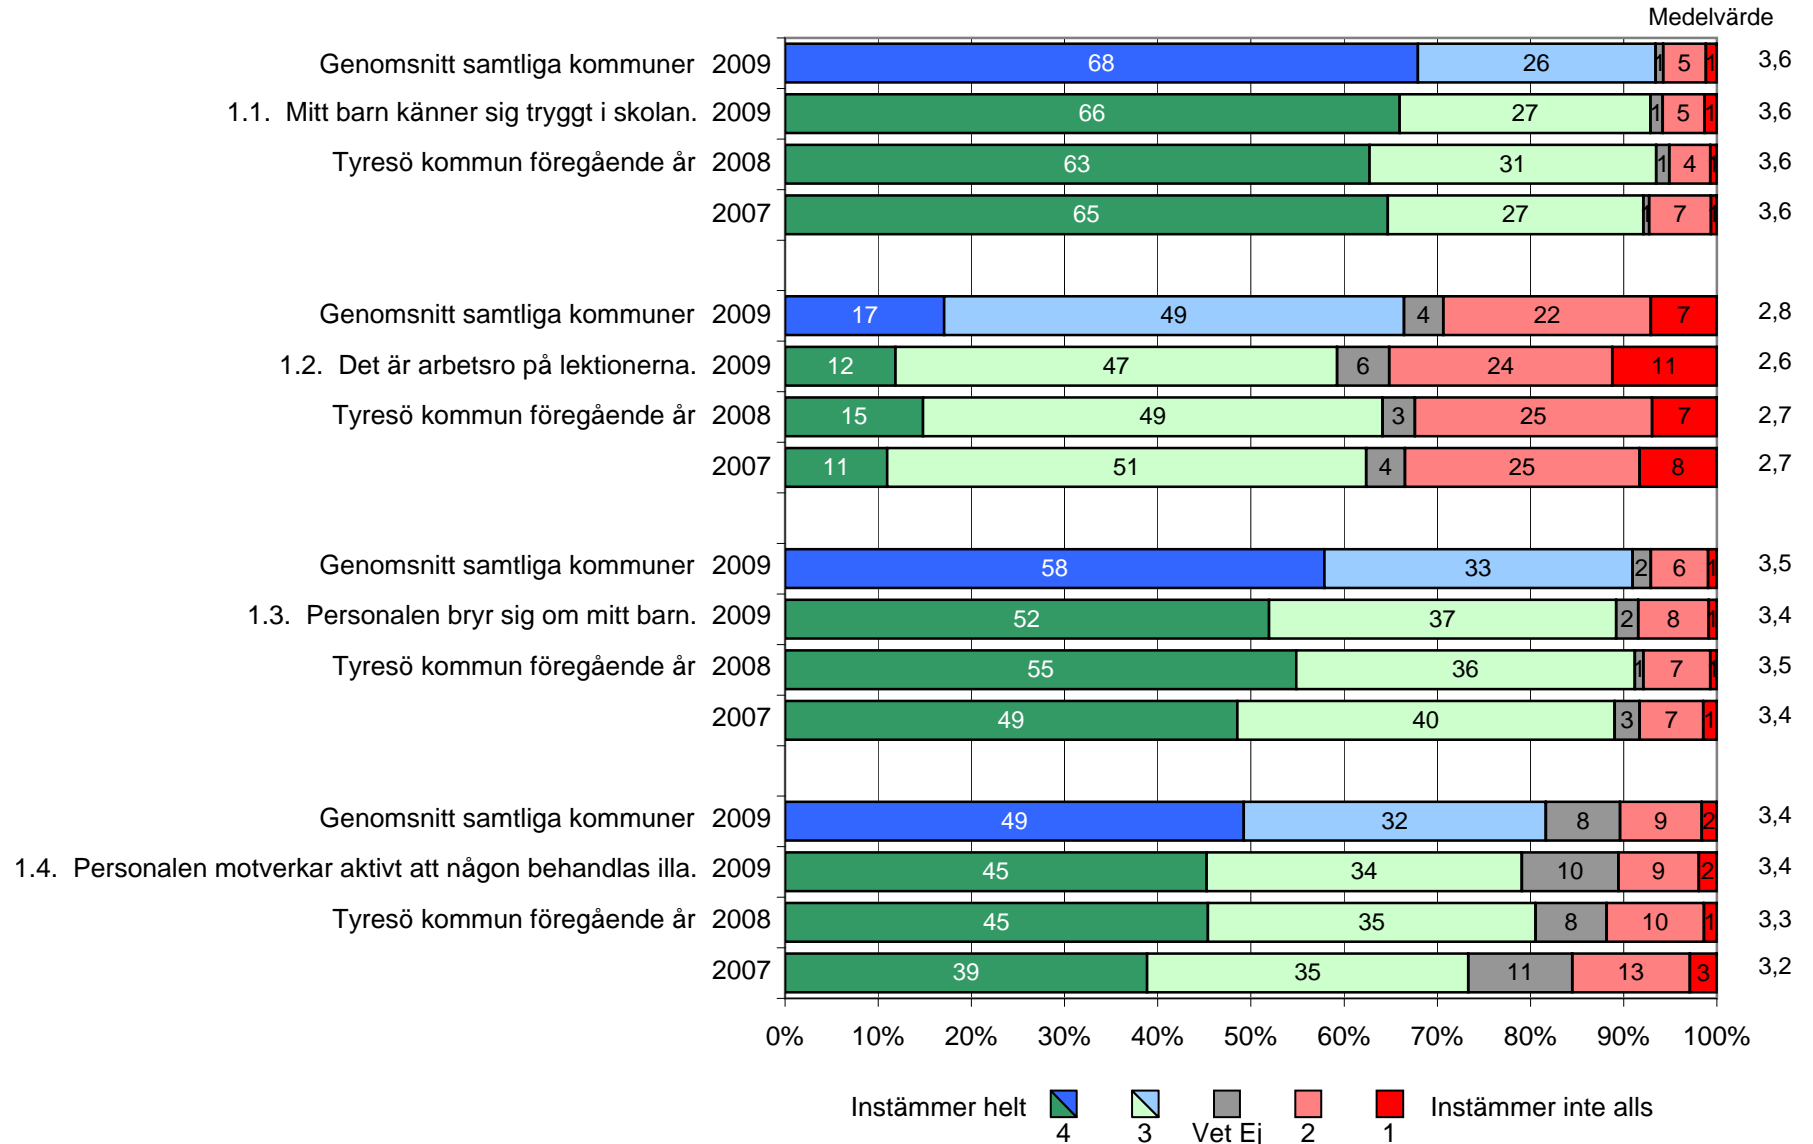

# Tyresö kommun

Föräldrar / År 5 - Våren 2009

464 svar, 81%

## Normer och värden