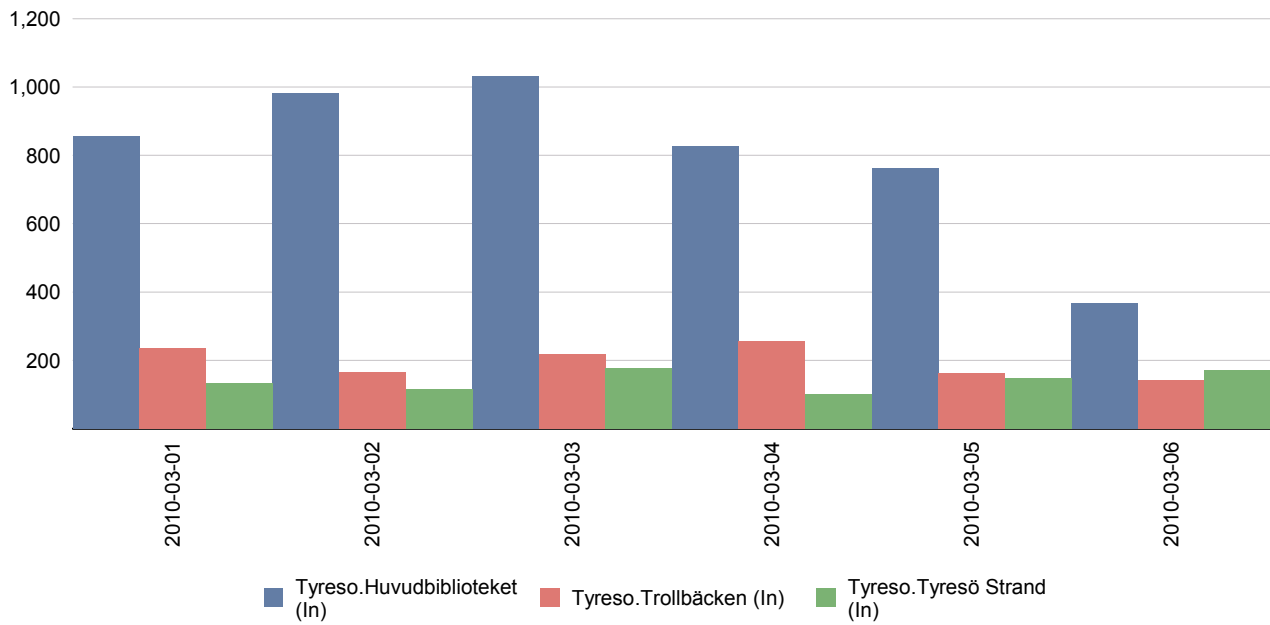

Data period: 2010-03-01 to 2010-03-06

Time	Data
2010-03-01	Tyreso.Huvudbiblioteket (In) 856 Tyreso.Trollbäcken (In) 236 Tyreso.Tyresö Strand (In) 133
2010-03-02	Tyreso.Huvudbiblioteket (In) 983 Tyreso.Trollbäcken (In) 166 Tyreso.Tyresö Strand (In) 116
2010-03-03	Tyreso.Huvudbiblioteket (In) 1 032 Tyreso.Trollbäcken (In) 218 Tyreso.Tyresö Strand (In) 178
2010-03-04	Tyreso.Huvudbiblioteket (In) 826 Tyreso.Trollbäcken (In) 257 Tyreso.Tyresö Strand (In) 101
2010-03-05	Tyreso.Huvudbiblioteket (In) 764 Tyreso.Trollbäcken (In) 162 Tyreso.Tyresö Strand (In) 148
2010-03-06	Tyreso.Huvudbiblioteket (In) 368 Tyreso.Trollbäcken (In) 141 Tyreso.Tyresö Strand (In) 171