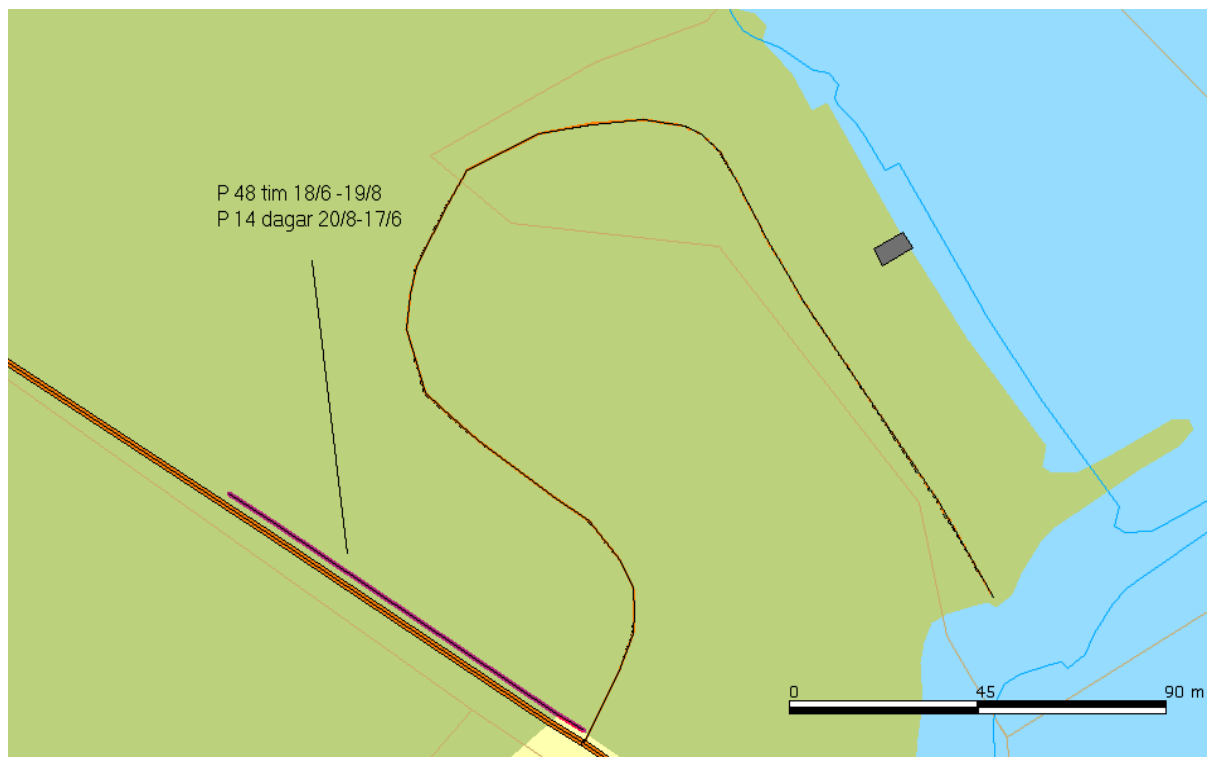

Värmdö kommuns lokala trafikföreskrifter om parkering på Björkviksvägen/ väg 653;

beslutade den <beslutsdatum>.

Värmdö kommun föreskriver med stöd av 10 kap. 1 § andra stycket 16 och 17 och 3 § första stycket trafikförordningen (1998:1276) följande.

På markerad sträcka på Björkviksvägen/ väg 653 (100 meter) enligt kartbild får fordon parkeras under högst 48 tim i följd under tiden 18:e juni - 19:e augusti.

Under tiden 20 augusti - 17 juni får fordon parkeras under högst 14 dygn

0120 2012-00020

Denna författning träder i kraft den <ikraftträdandedatum> då 0120 2010-00275 om parkering, tidsbegränsad, avgiftsfri, på väg 653/Björkviksvägen inom Ingarö och 0120 2010-00272 om parkering, tidsbegränsning, avgiftsfri, på väg 653/Björkviksvägen inom Ingarö skall upphöra att gälla.