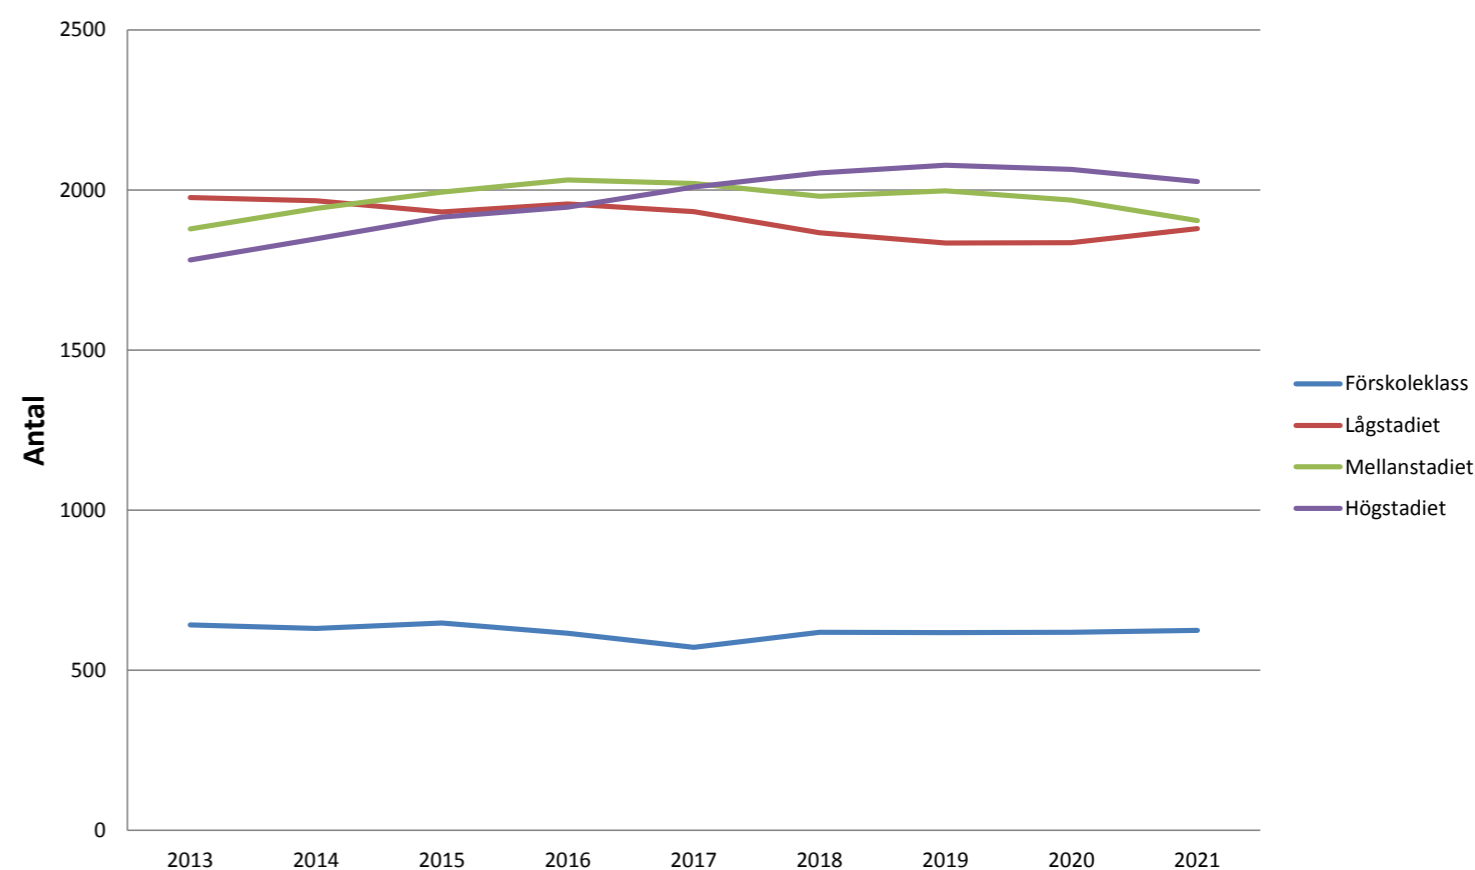

Prognos 2013-2021, antal grundskoleelever i respektive stadium