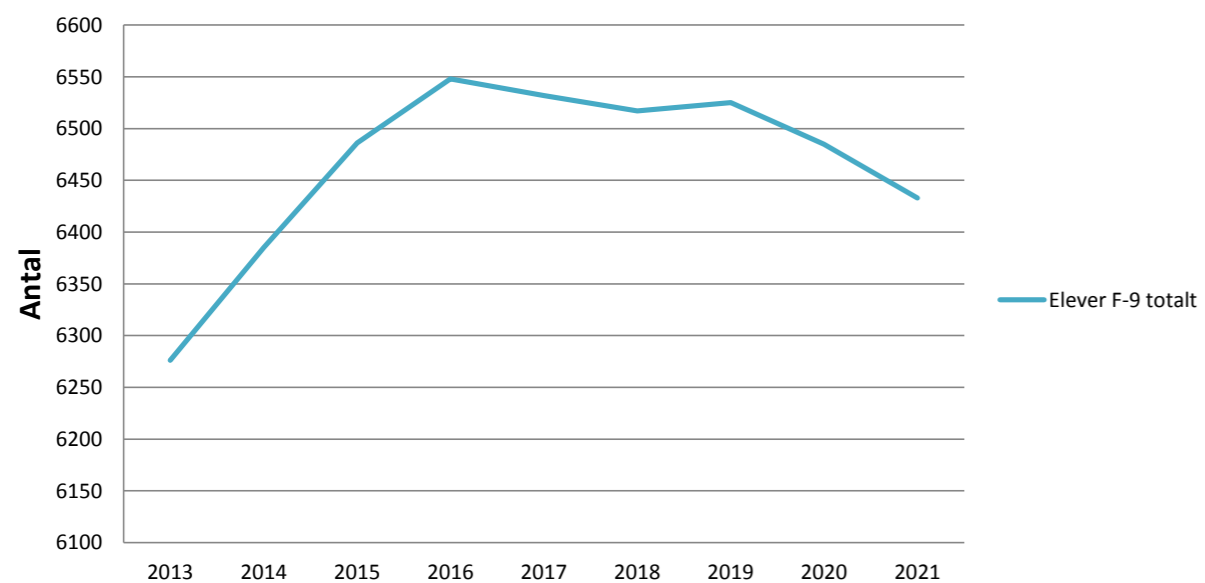

Tyresö kommun befolkningsprognos 2013-2021

Ålder	2013	2014	2015	2016	2017	2018	2019	2020	2021
6	641	630	647	615	571	618	617	618	624
7	635	647	635	657	621	577	624	623	622
8	673	641	652	641	662	624	581	627	626
9	668	678	644	658	649	665	629	585	631
10	619	672	682	651	664	652	668	632	587
11	640	623	680	691	658	667	655	673	637
12	619	647	631	689	698	661	674	663	680
13	616	626	656	641	695	704	668	680	666
14	594	621	632	663	645	699	708	673	683
15	571	600	627	642	669	650	701	711	677
Summa	6276	6385	6486	6548	6532	6517	6525	6485	6433

Förskoleklass	641	630	647	615	571	618	617	618	624
Lågstadiet	1976	1966	1931	1956	1932	1866	1834	1835	1879
Mellanstadiet	1878	1942	1993	2031	2020	1980	1997	1968	1904
Högstadiet	1781	1847	1915	1946	2009	2053	2077	2064	2026

Prognos 2013-2021, totalt antal grundskoleelever