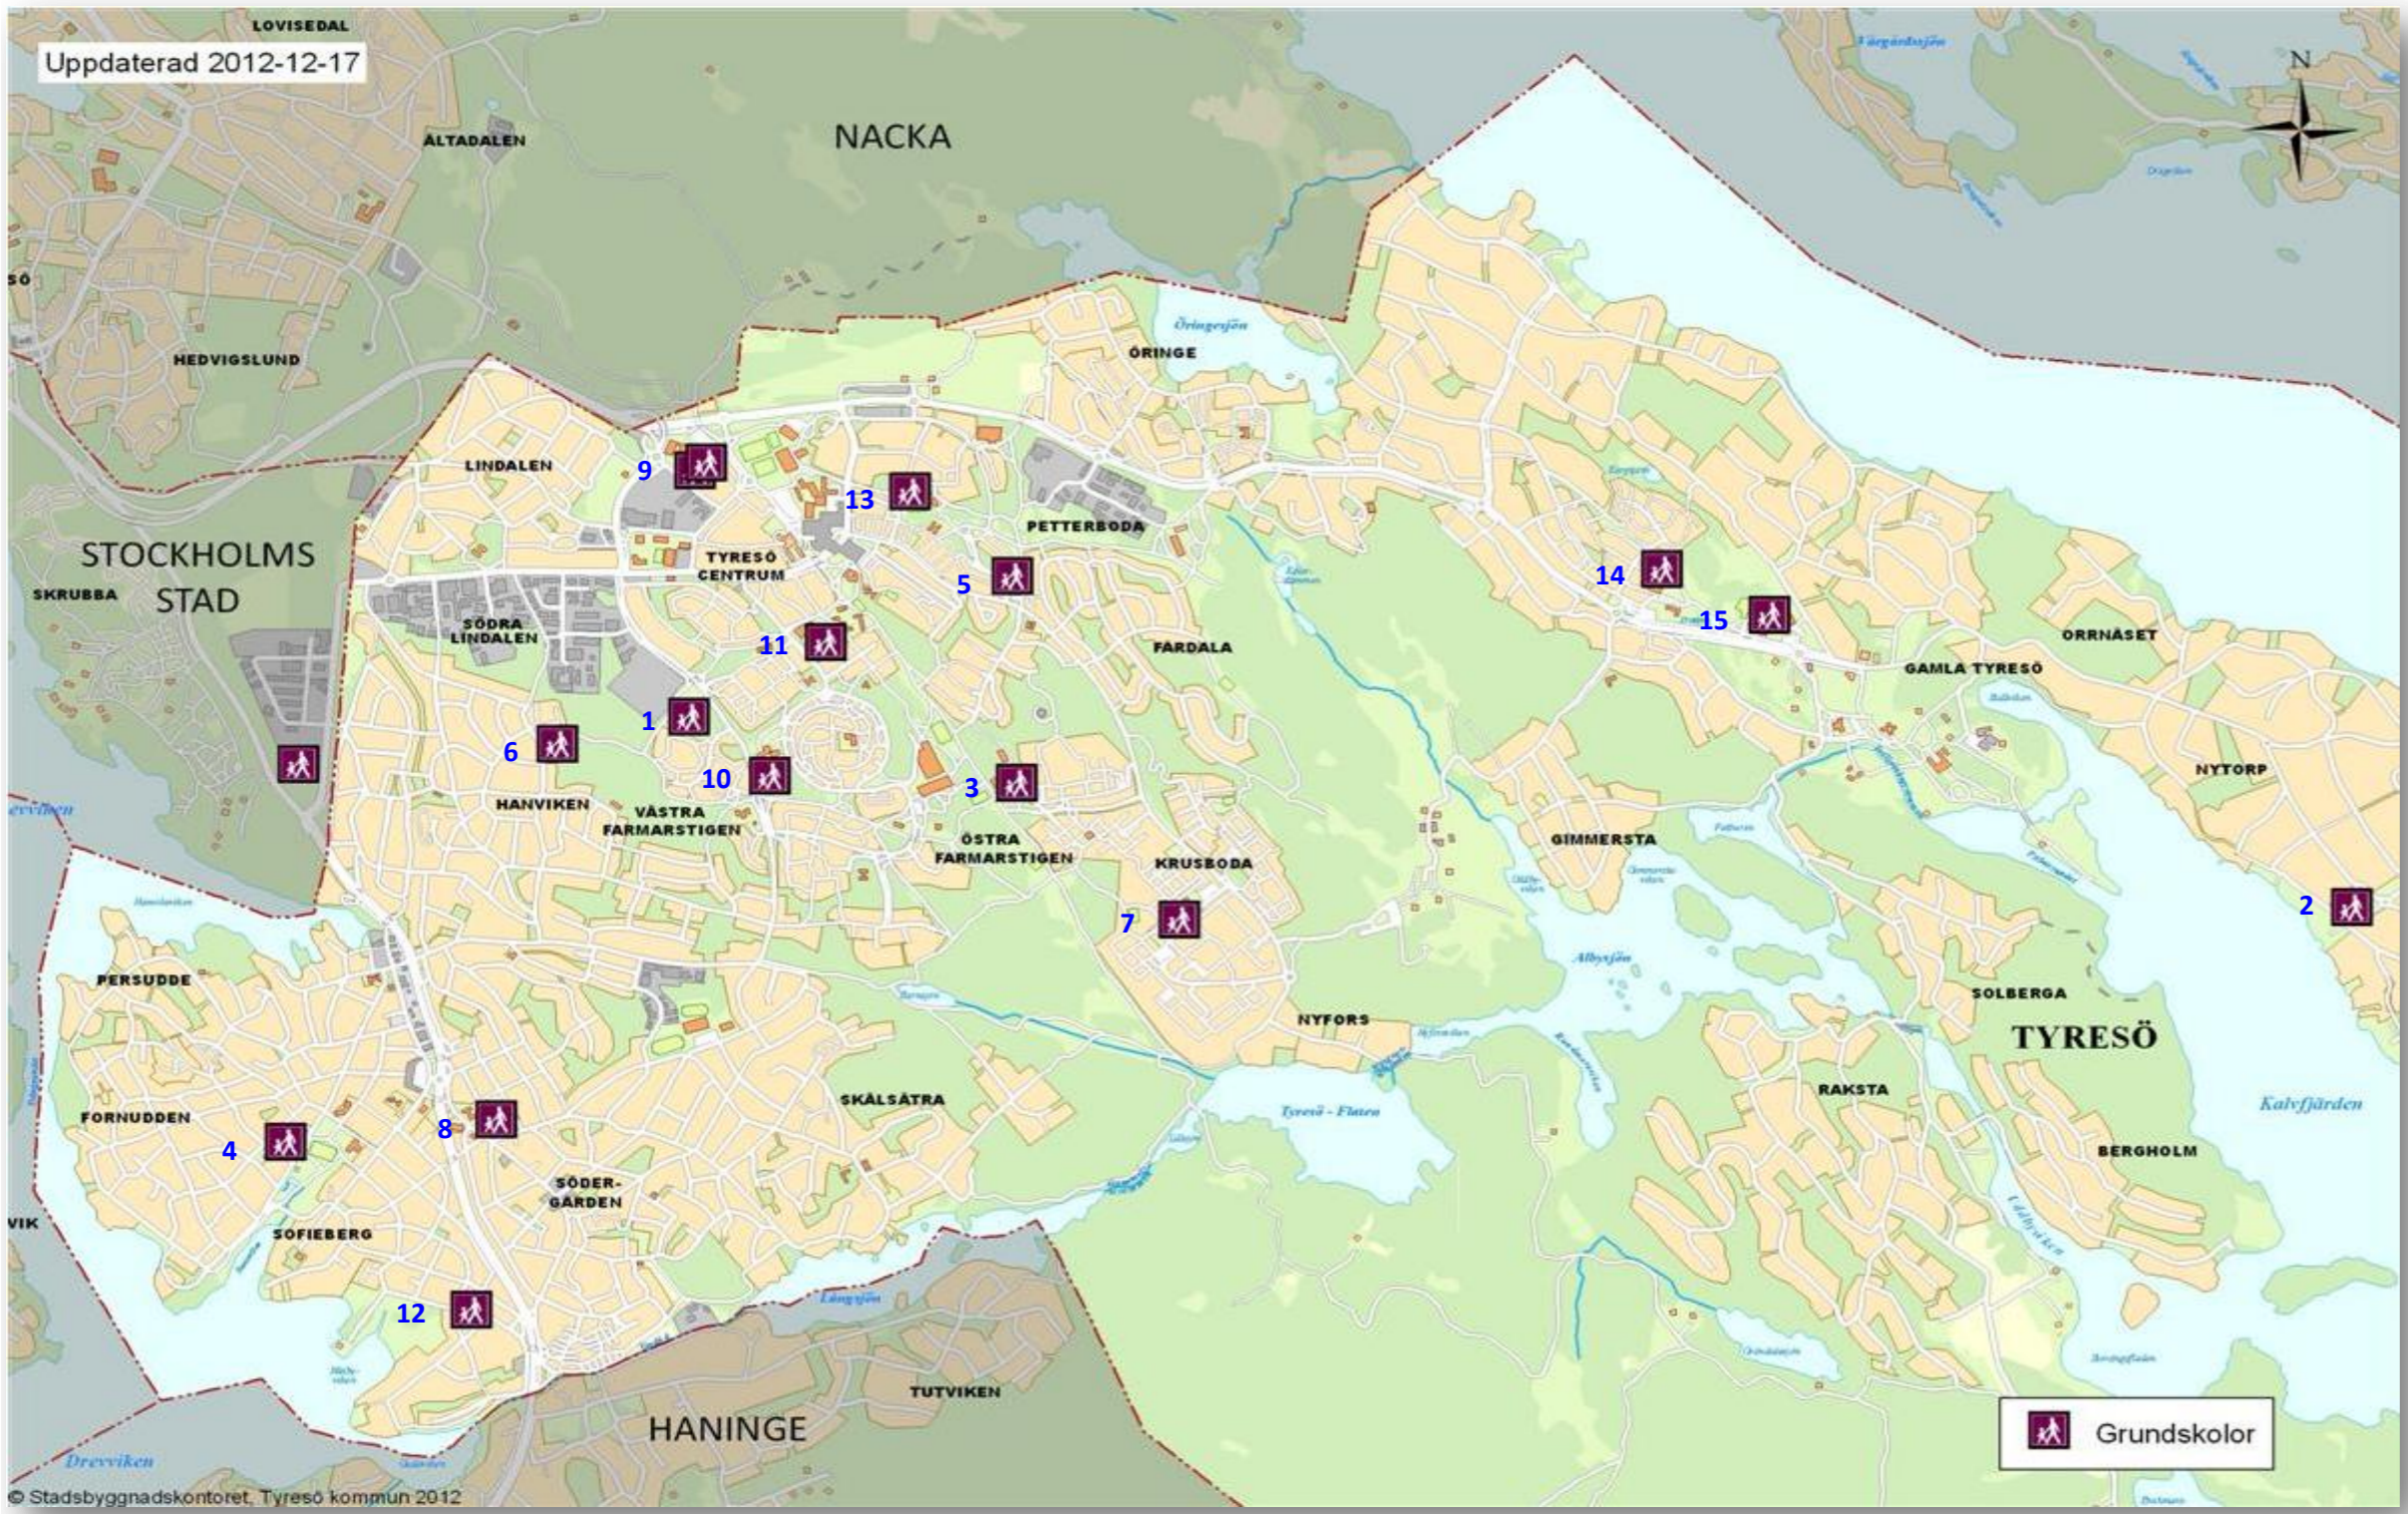

Grundskolor	K/F	Elever		Sär	Fr.hem
1	Bergfoten	K	279	F-6		X
2	Brevik	F	235	F-6		X
3	Dalskolan	K	240	7-9		
4	Fornudden	K	370	F-6		X
5	Fårdala	K	278	F-5		X
6	Hanviken	K	412	F-6		X
7	Krusboda	K	425	F-6		X
8	Kumla	K	803	F-9		X
9	Montessori	F	99	F-6		X
10	Njupkärr	K	305	F-6		X
11	Nyboda	K	463	4-9	X	X
12	Sofieberg	K	157	F-6		X
13	Stimmet	K	311	F-6	X	X
14	Strand	K	632	F-9		X
15	Tyresö	K	621	F-9		X