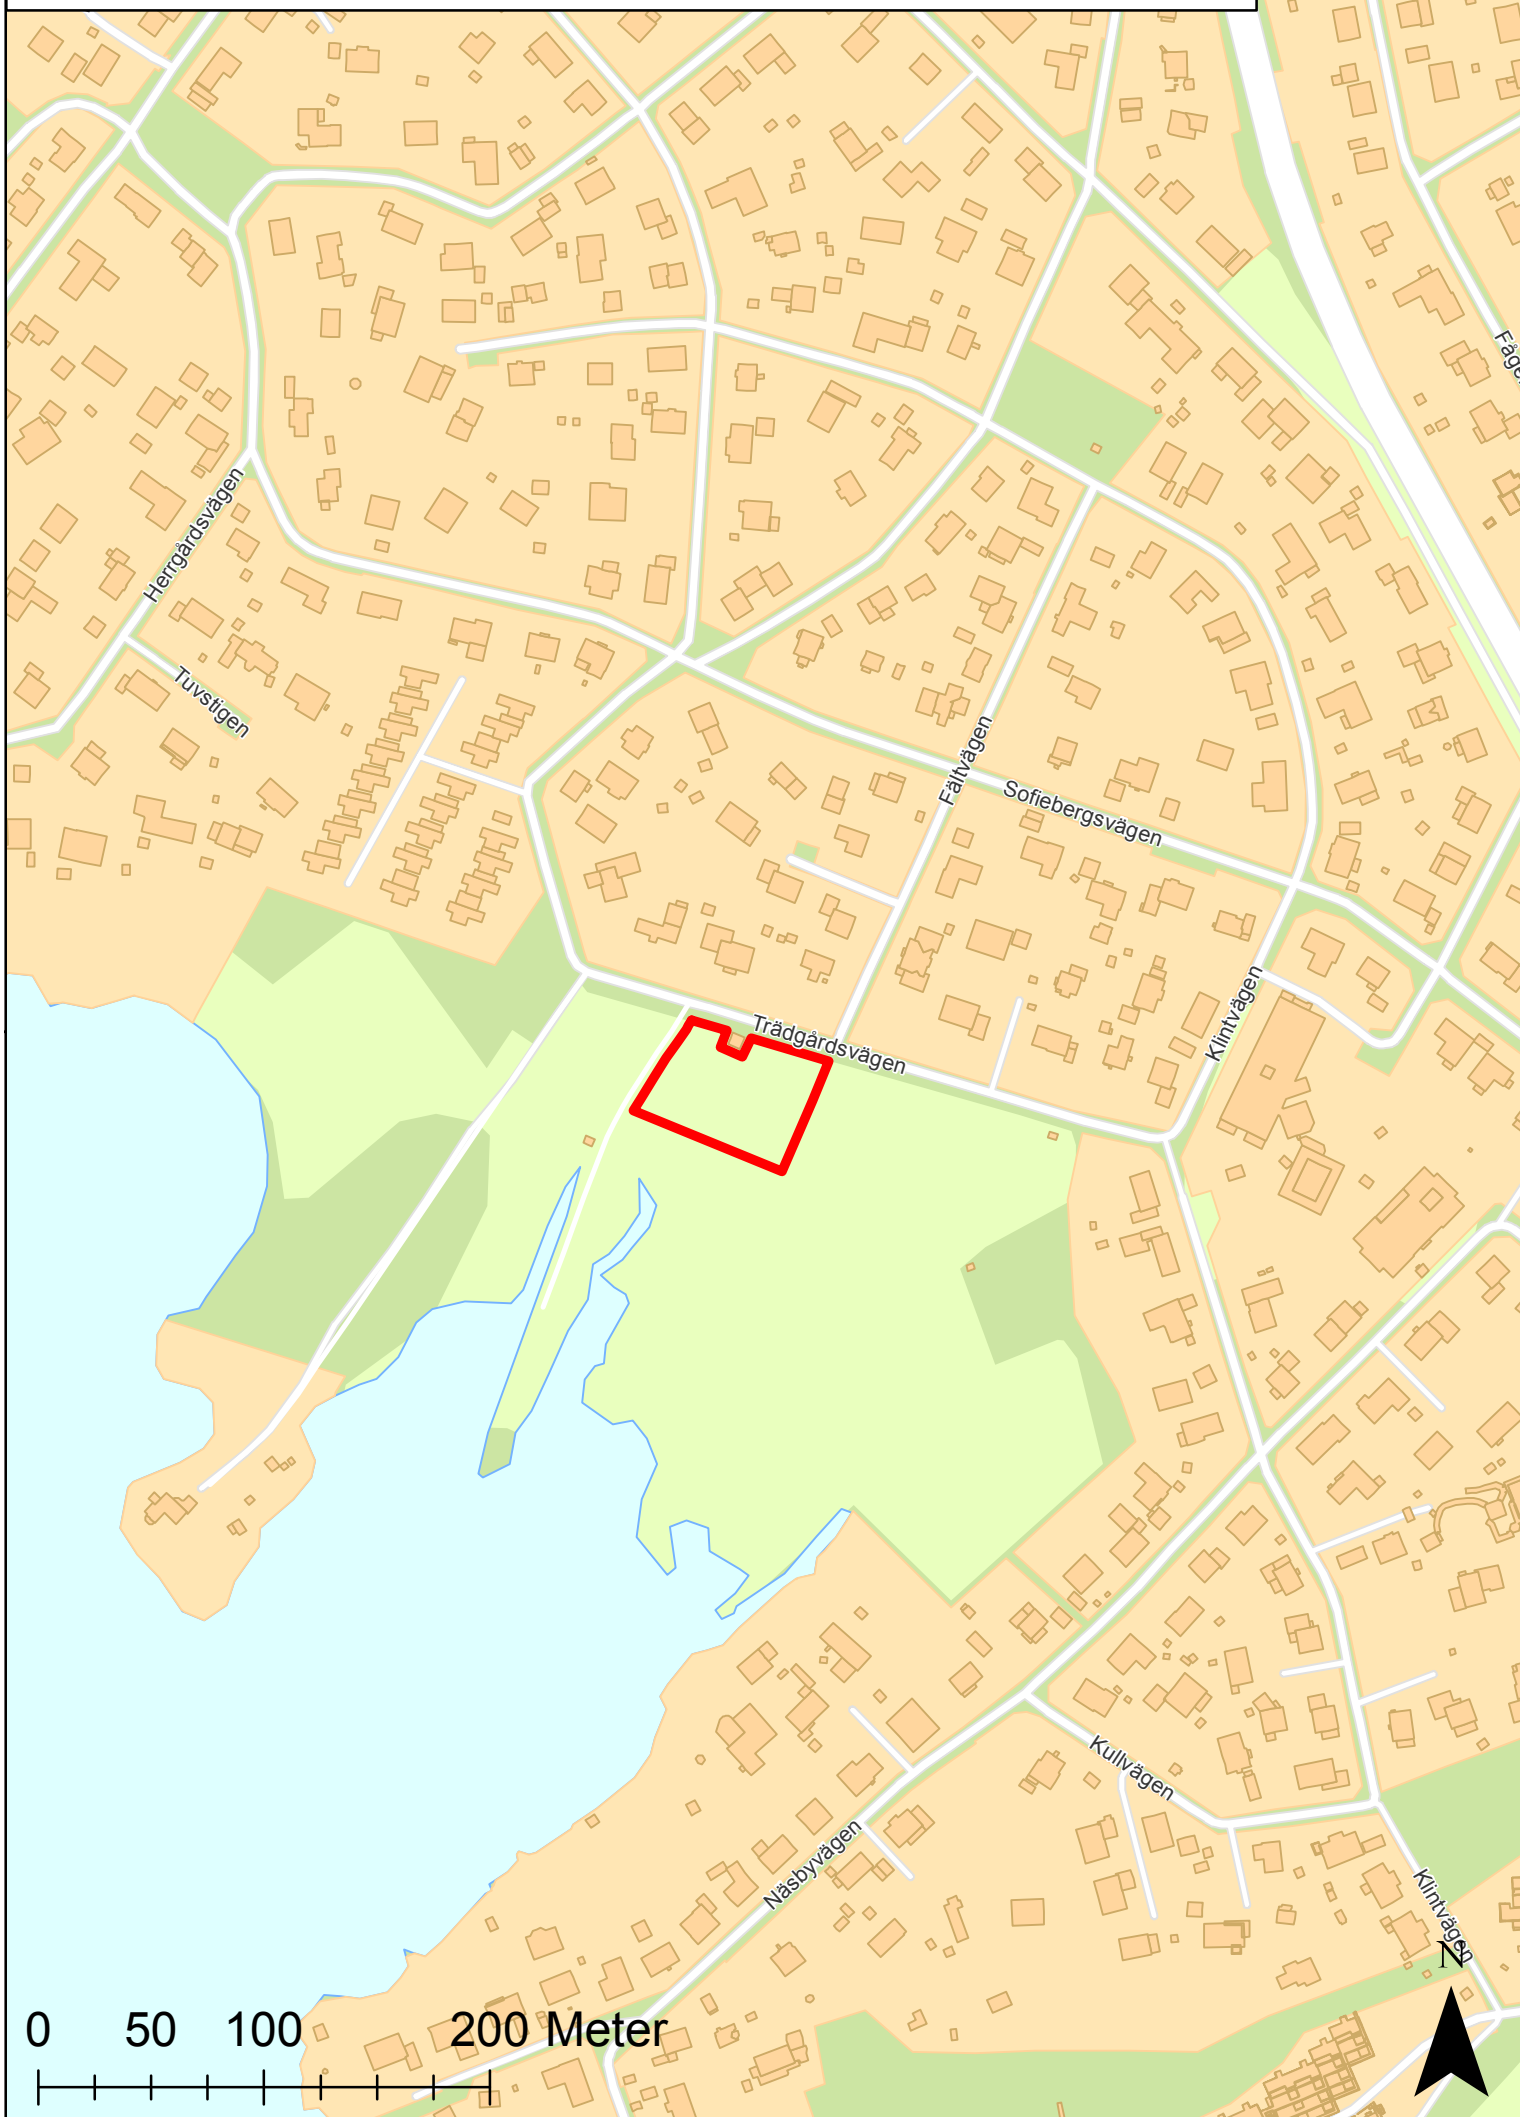

Kartbilaga 4C. Område i Sofieberg där hundar kan rastas utan koppel

0 50 100 200 Meter