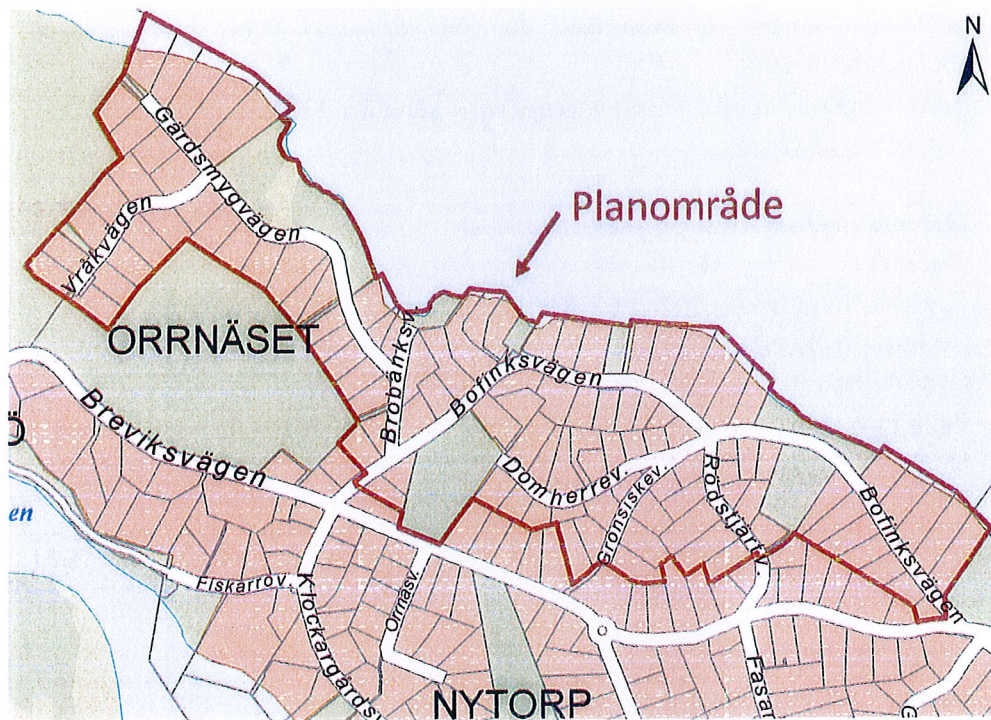

## Detaljplan för Brobänken

Samhällsbyggnadsförvaltningen har upprättat ett förslag till detaljplan och gatukostnadsutredning för Brobänken. Nu vill vi ha dina synpunkter på förslaget.

Planområdet ligger i början av Brevikshalvön och gränsar till Ornäsberget och Tyresö Strand i väster och avgränsas av Erstaviken i norr och Breviksvägen i söder.

### Syfte med planen

Planens syfte är att varsamt anpassa området Brobänken etapp 10 för permanentboende med hänsyn till områdets karaktär. Planförslaget omfattar bl. a utbyggnad av vägar, gångvägar, vatten- och avloppsledningar, större byggrätter, skydd av värdefull kulturmiljö samt bevarande av värdefulla naturmiljöer.