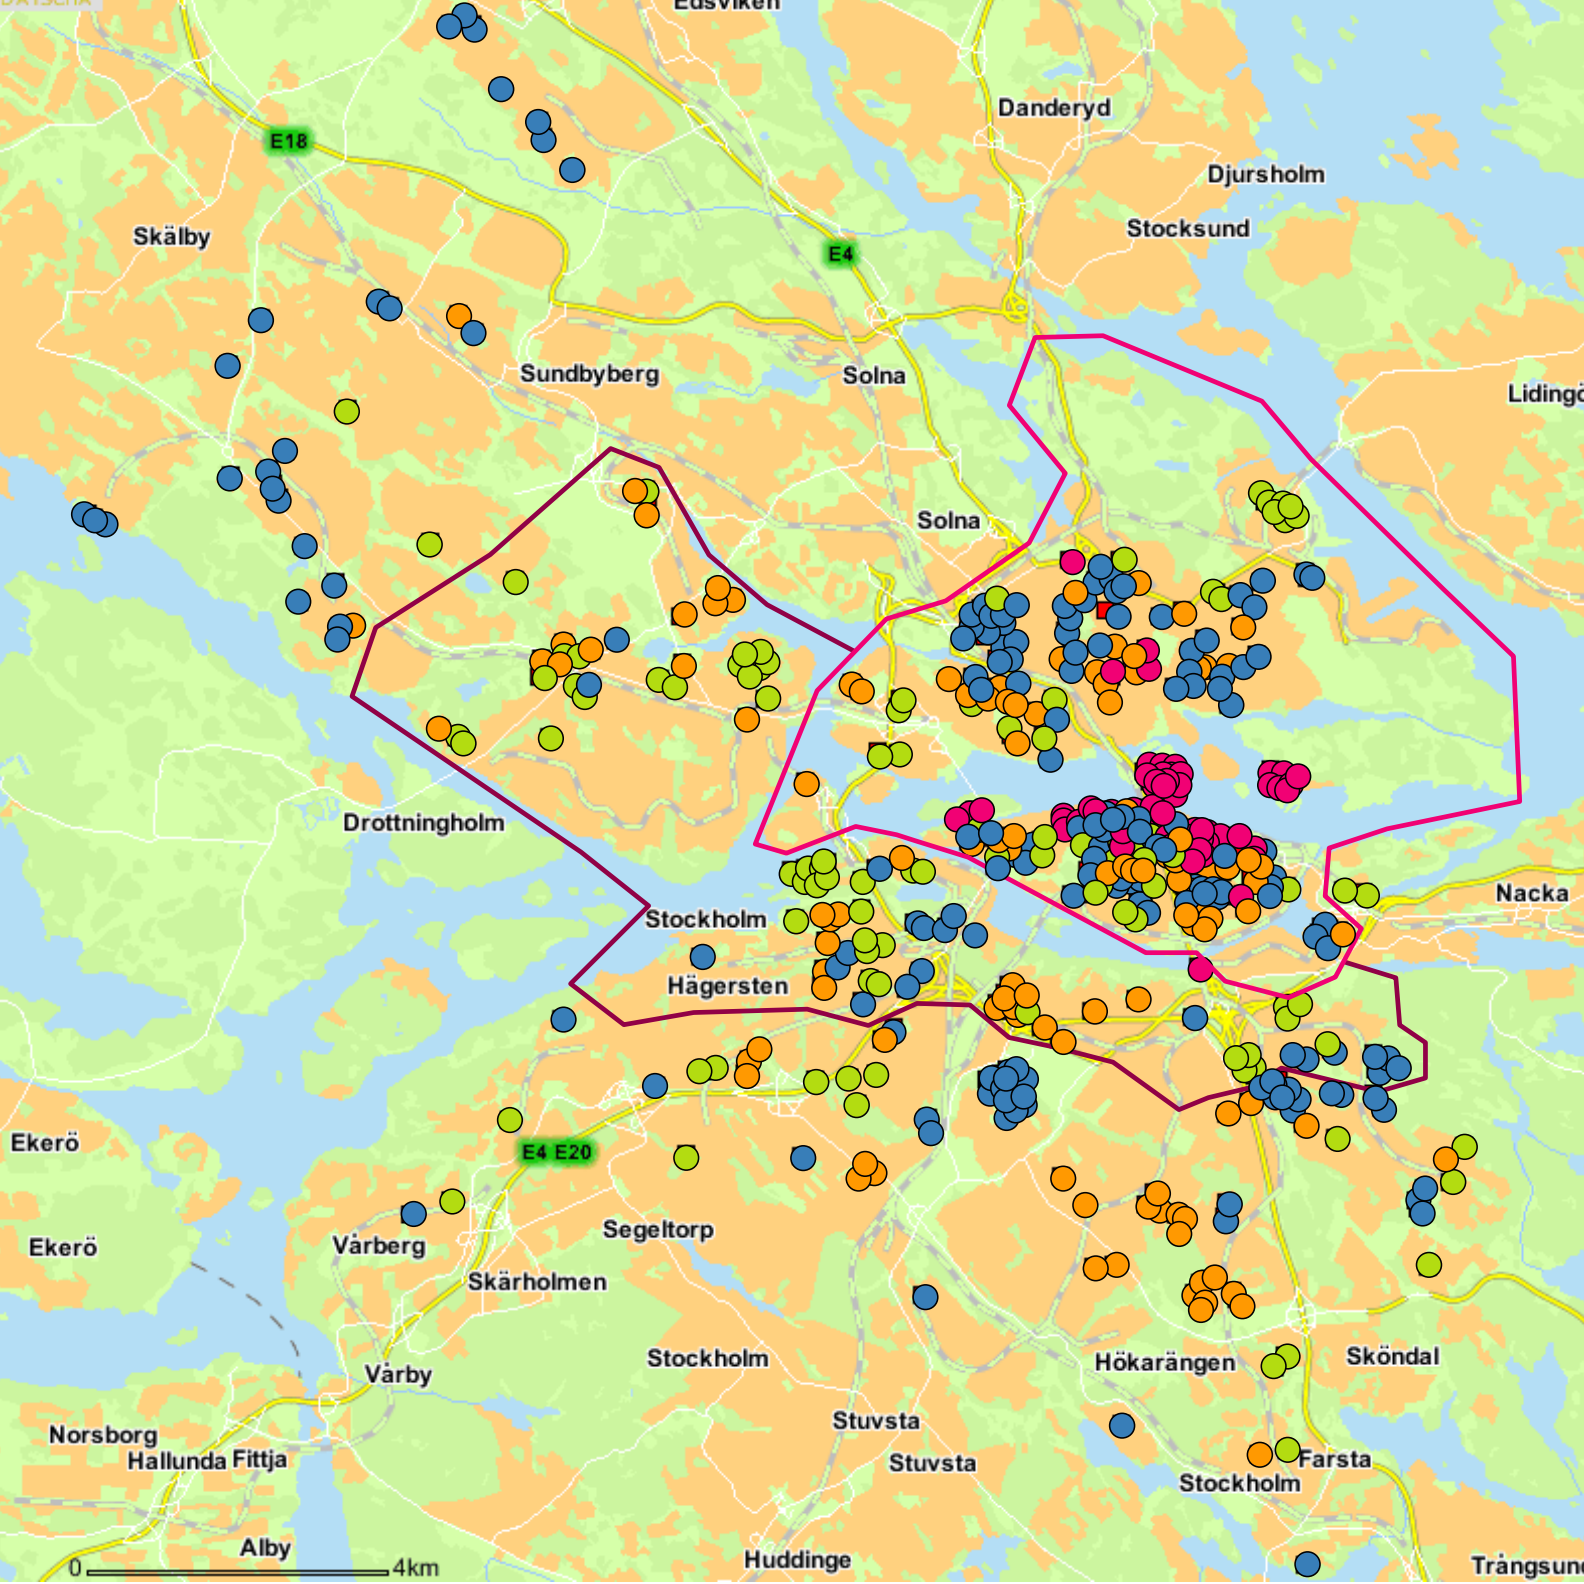

Bildade bostadsrättsföreningar

2007-11-26
525 föreningar
666 fastigheter

Lägenheter
Innerstad 12 466
Närförort 6 904
Ytterförort 10 800
Totalt 30 170

-  SB Svenska Bostäder
-  STADSHOLMEN
-  Stockholms hem
-  FAMILJEBOSTÄDER