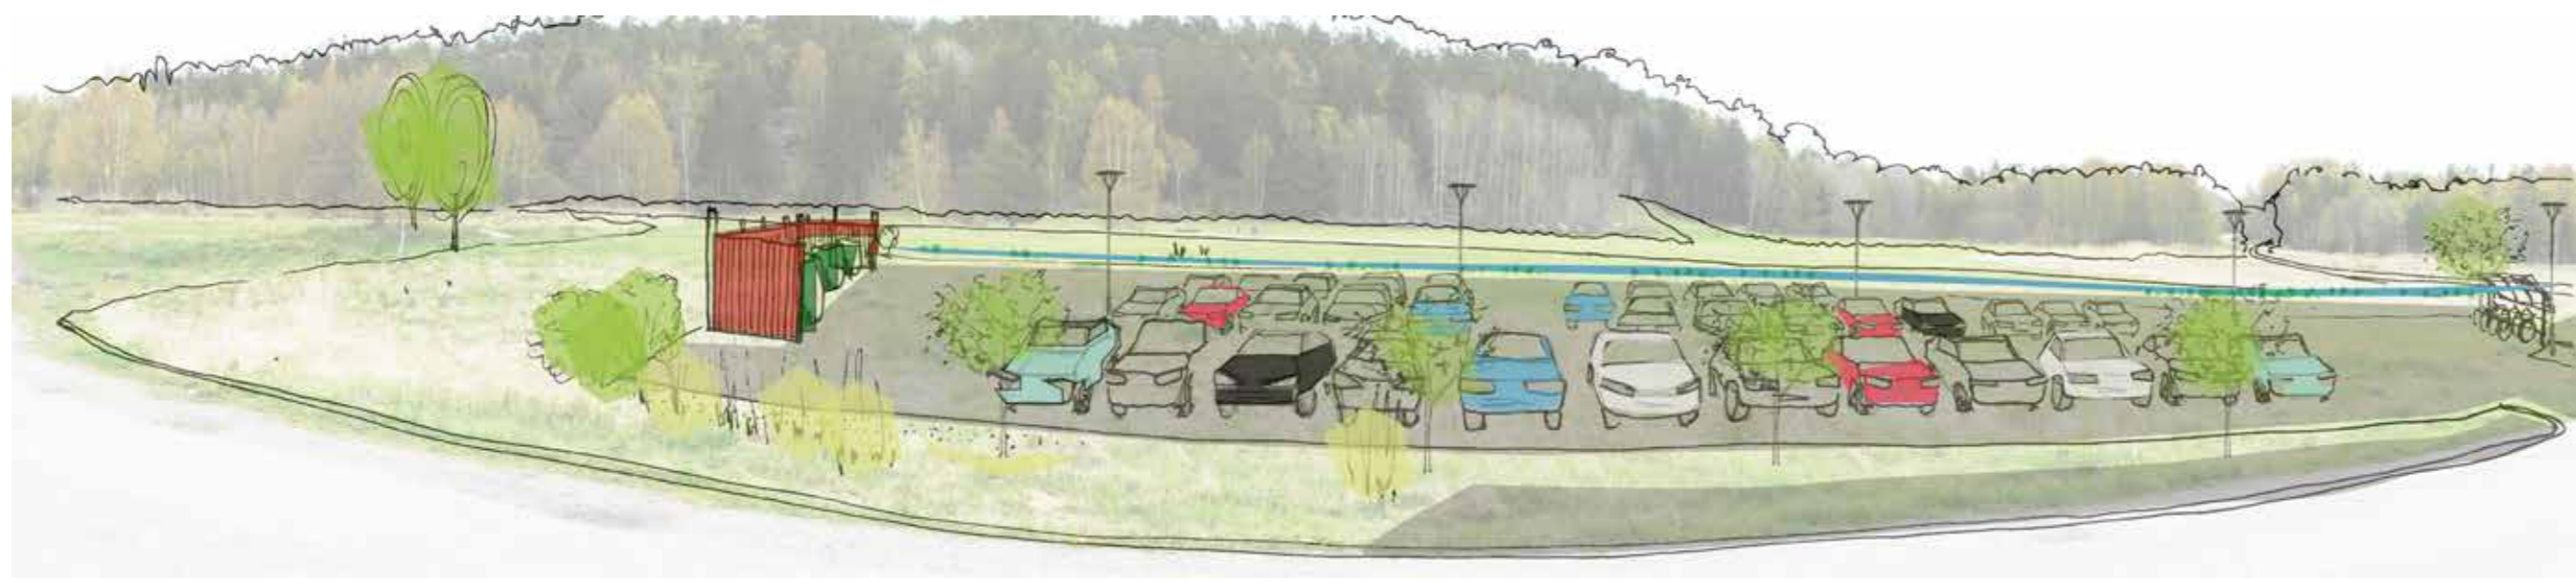

Illustrationsplan för del av Brunn 1:1 m.fl. Parkering Näsuddsvägen

Illustrationsbilden visar vyn från Näsuddsvägen med utsikt över spontanidrottsfältet

Illustrationsbilden visar vyn från Eknäsvägen med utsikt mot Näsuddsvägen och över den tänkta parkeringen

SAMRÅDSHANDLING SPN 2014-08-26

Förslag till illustrationsplan för
Del av Brunn 1:1 m.fl. Parkering Näsuddsvägen

 VÄRMDÖ KOMMUN

STOCKHOLMS LÄN

Upprättad 2014-08-06

PLANHANDLINGAR:
Plankarta
Illustrationsplan
Plan- och
genomförandebeskrivning
Miljökonsekvensbeskrivning