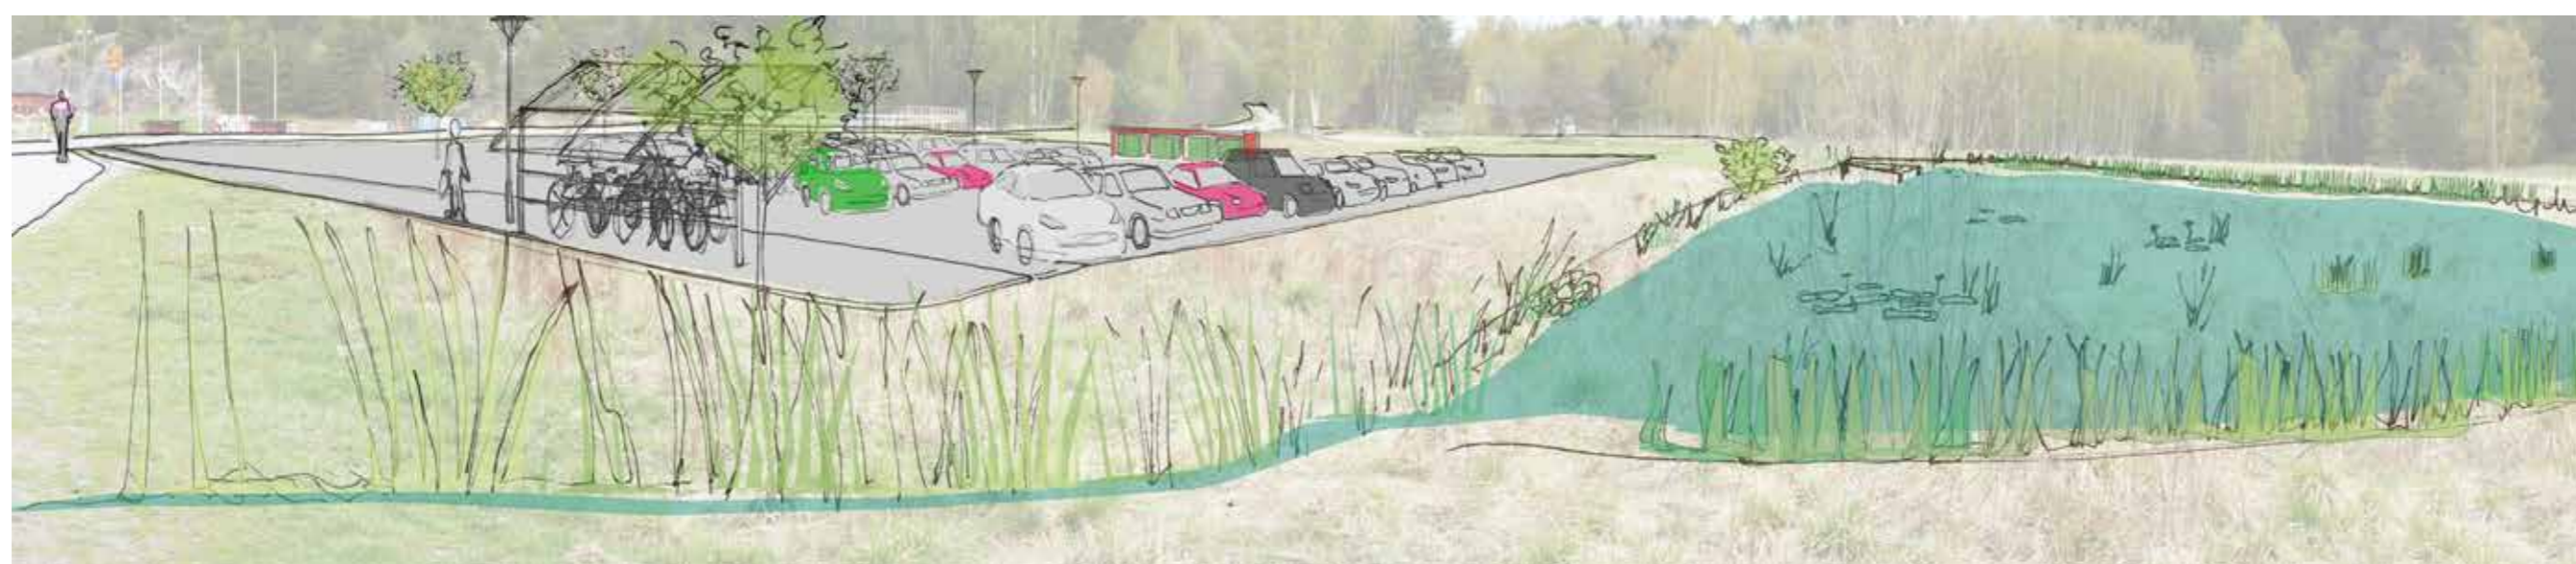

Illustrationsplan för del av Brunn 1:1 m.fl. Parkering Näsuddsvägen

Illustrationsbilden visar vyn från Näsuddsvägen med utsikt över spontanidrottsfältet

Illustrationsbilden visar vyn från Eknäsvägen med utsikt mot Näsuddsvägen och över den tänkta parkeringen

SAMRÅDSHANDLING SPN 2014-08-26

Förslag till illustrationsplan för
Del av Brunn 1:1 m.fl. Parkering Näsuddsvägen

 VÄRMDÖ KOMMUN

STOCKHOLMS LÄN

Upprättad 2014-08-06

PLANHANDLINGAR:
Plankarta
Illustrationsplan
Plan- och
genomförandebeskrivning
Miljökonsekvensbeskrivning