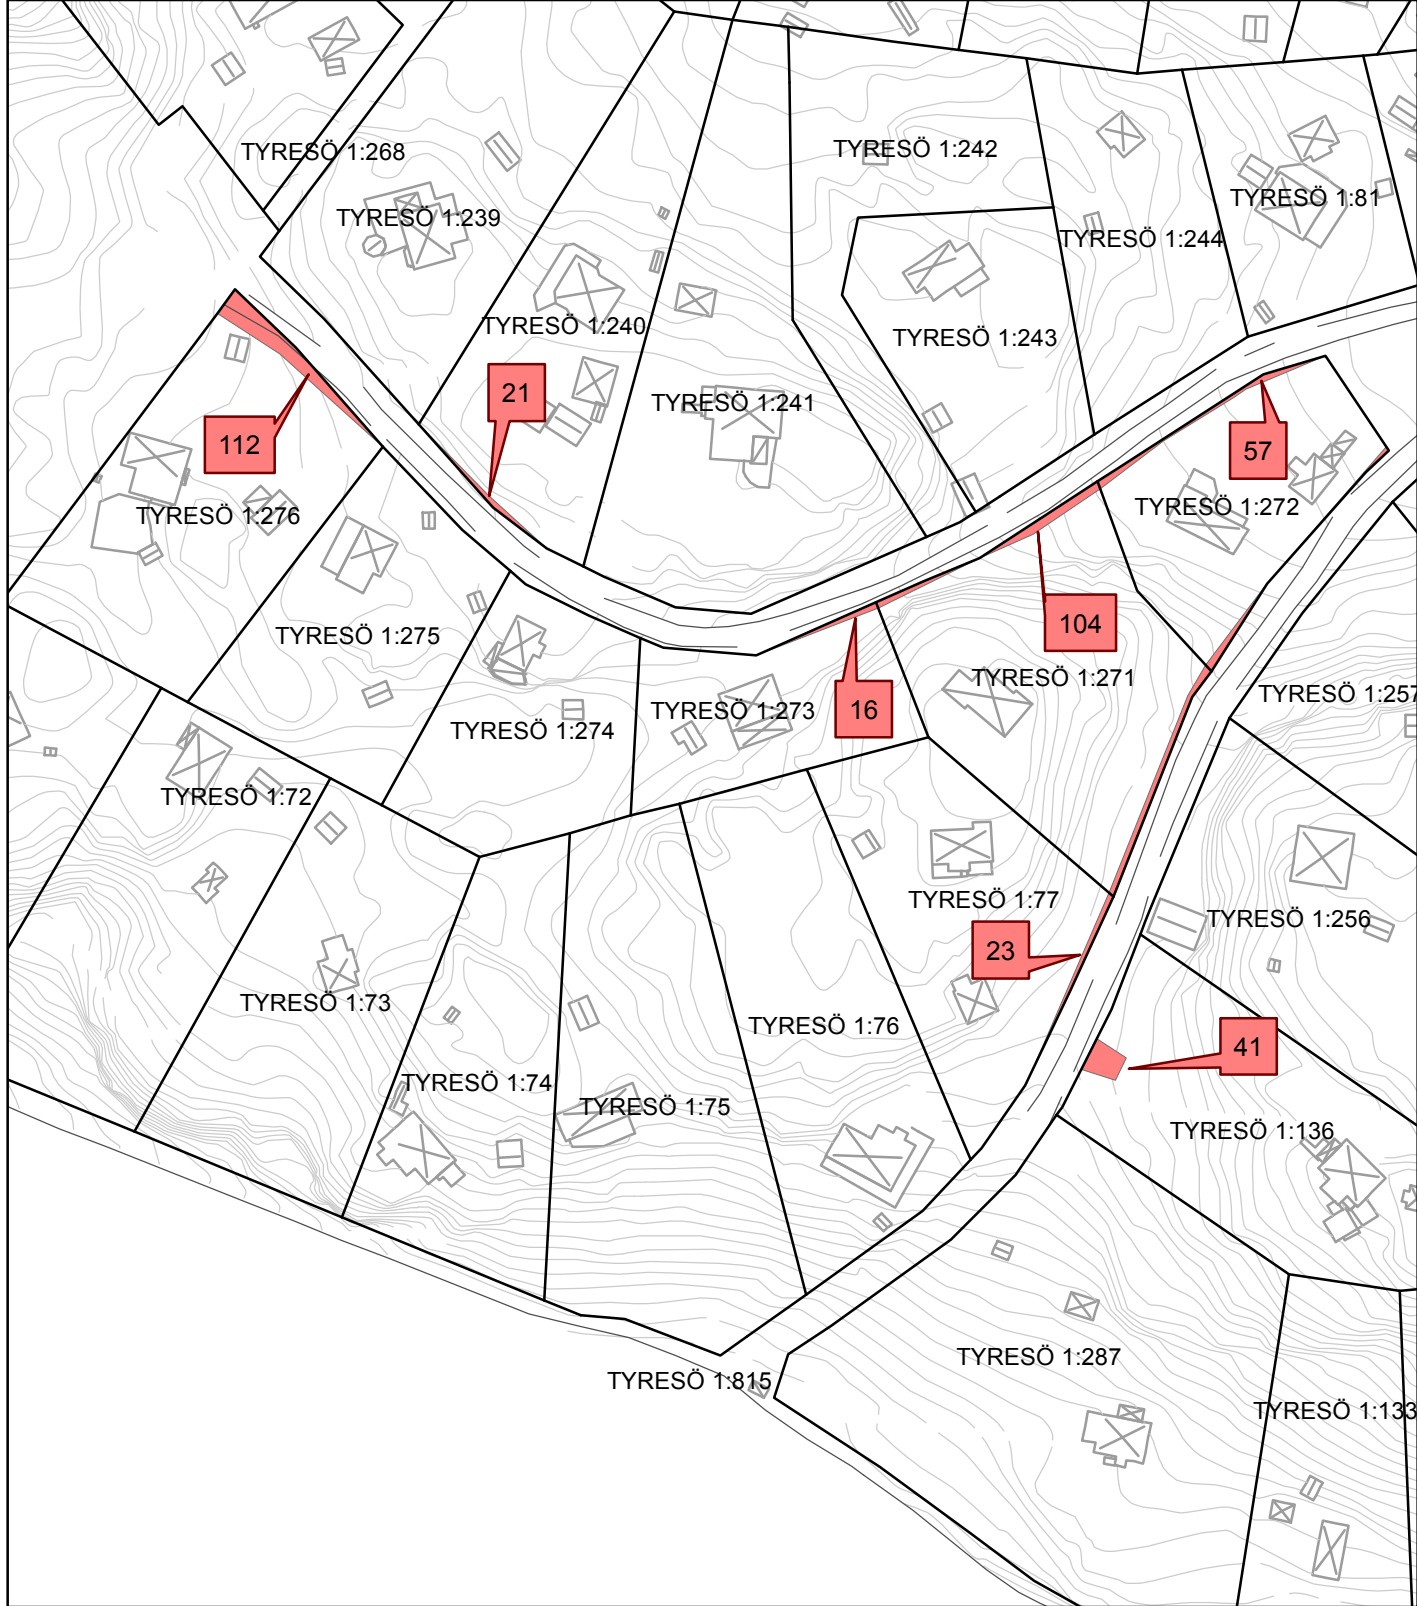

Bilaga 3

PLANBESKRIVNING TILLHÖRANDE DETALJPLAN FÖR

Brobänken, etapp 10

Bilagans kartor redovisar den markinlösen som behövs vid plangenomförandet.

BROBÄNKEN - Markinlösen

Karta 1

Teckenförklaring

 Markinlösen

Berörda fastigheter:

Tyresö 1:426

Tyresö 1:427

Tyresö 1:428

0 12,5 25 50 Meter

BROBÄNKEN - Markinlösen

Karta 2

Teckenförklaring

 Markinlösen

Berörda fastigheter:

- Tyresö 1:11
- Tyresö 1:829
- Tyresö 1:830
- Tyresö 1:90
- Tyresö 1:538

0 15 30 60 Meter

BROBÄNKEN - Markinlösen

Karta 3

Teckenförklaring

Markinlösen

Berörda fastigheter:

- Tyresö 1:276
- Tyresö 1:240
- Tyresö 1:273
- Tyresö 1:271
- Tyresö 1:272
- Tyresö 1:77
- Tyresö 1:136

0 20 40 80 Meter

TYRESÖ

TYRESÖ 1:99

TYRESÖ 1:100

TYRESÖ 1:101

TYRESÖ 1:102