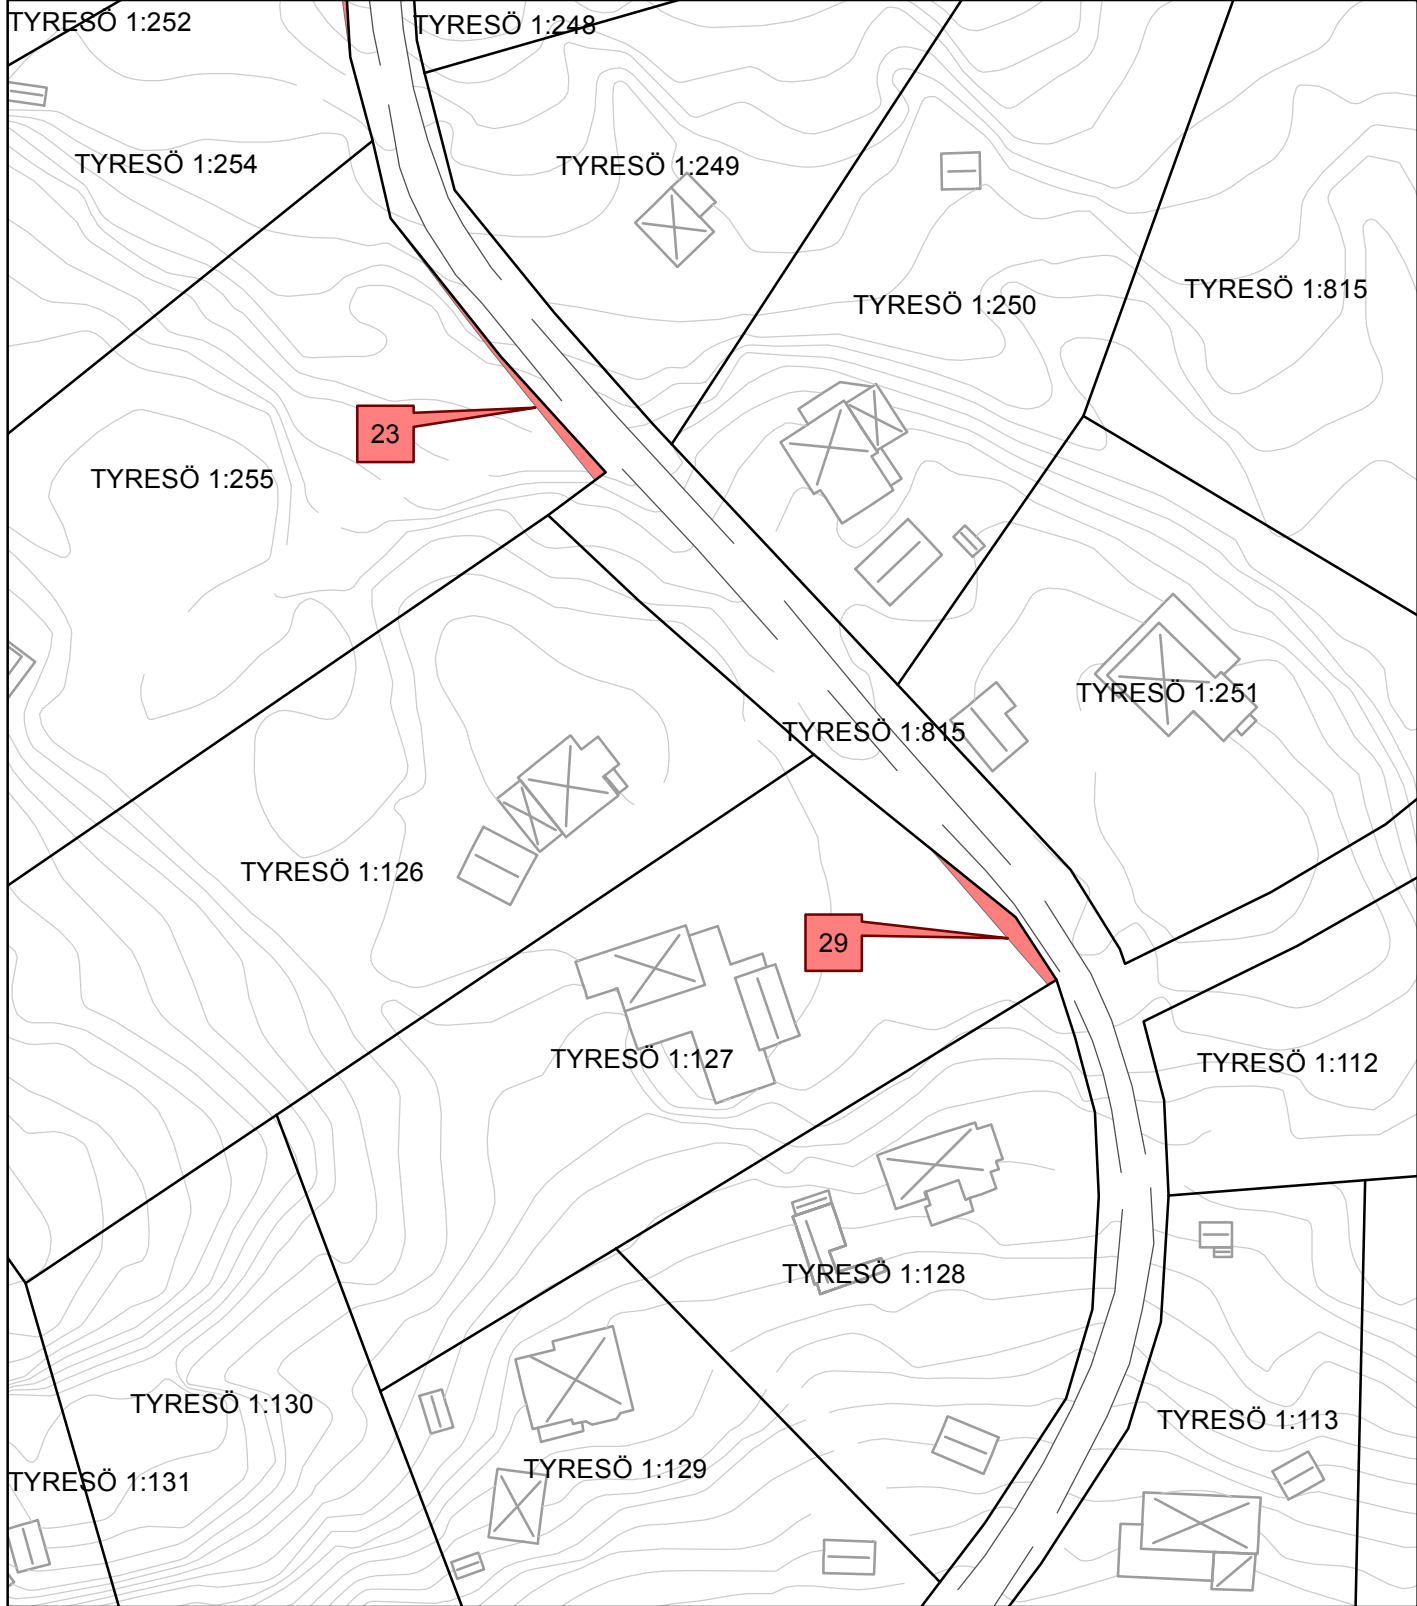

Bilaga 3

PLANBESKRIVNING TILLHÖRANDE DETALJPLAN FÖR

Brobänken, etapp 10

Bilagans kartor redovisar den markinlösen som behövs vid plangenomförandet.

BROBÄNKEN - Markinlösen

Karta 1

Teckenförklaring

 Markinlösen

Tyresö 1:252

Tyresö 1:254

Tyresö 1:247

0 10 20 40 Meter

BROBÄNKEN - Markinlösen

Karta 6

Teckenförklaring

Berörda fastigheter: