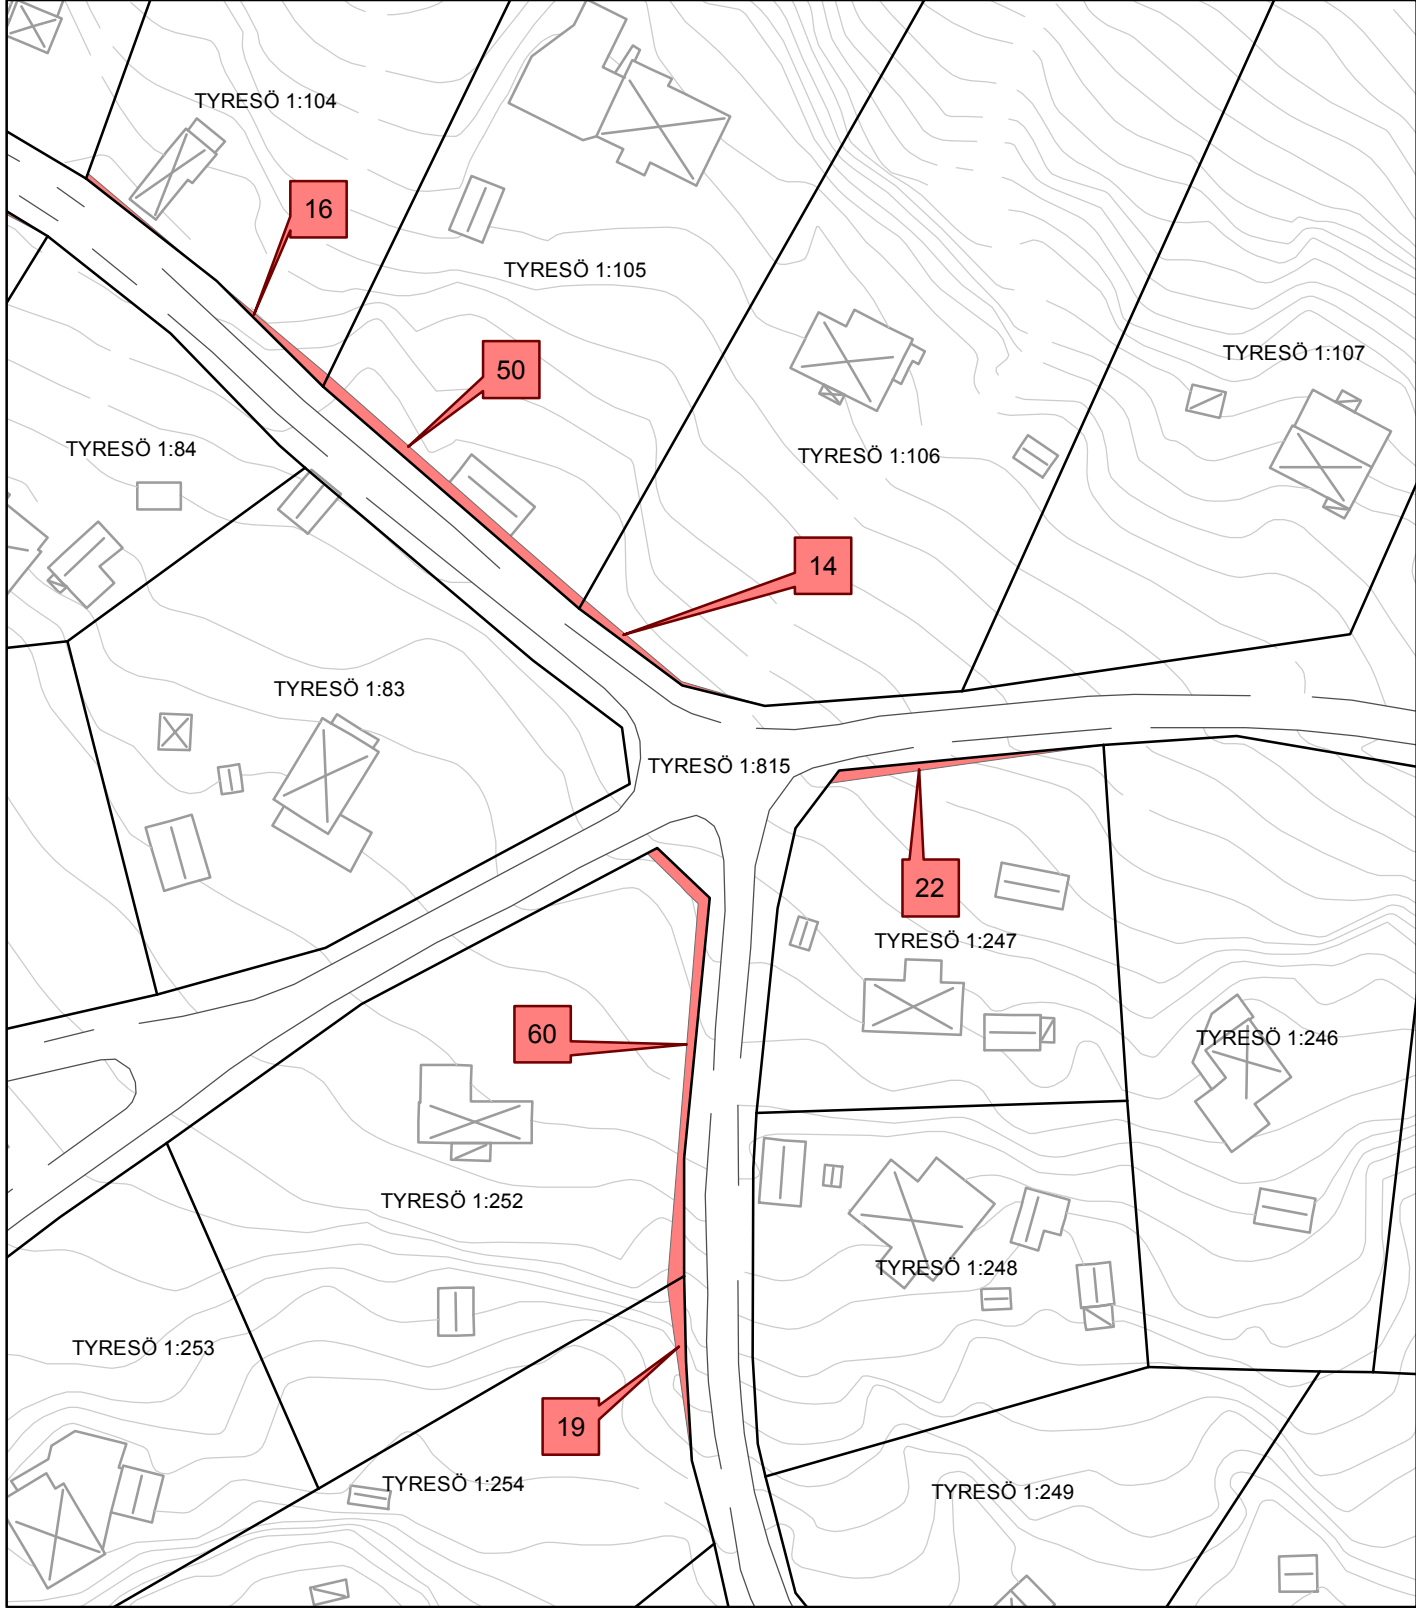

Bilaga 3

PLANBESKRIVNING TILLHÖRANDE DETALJPLAN FÖR

Brobänken, etapp 10

Bilagans kartor redovisar den markinlösen som behövs vid plangenomförandet.

BROBÄNKEN - Markinlösen

Karta 1

Teckenförklaring

 Markinlösen

TYRESÖ 1:84

TYRESÖ 1:239

TYRESÖ 1:242

TYRESÖ 1:244

TYRESÖ 1:81

TYRESÖ 1:82

39

TYRESÖ 1:240

TYRESÖ 1:243

BROBÄNKEN - Markinlösen

Karta 4

Teckenförklaring

 Markinlösen

Berörda fastigheter:

- Tyresö 1:99
- Tyresö 1:100
- Tyresö 1:101
- Tyresö 1:88
- Tyresö 1:86
- Tyresö 1:85

0 15 30 60 Meter