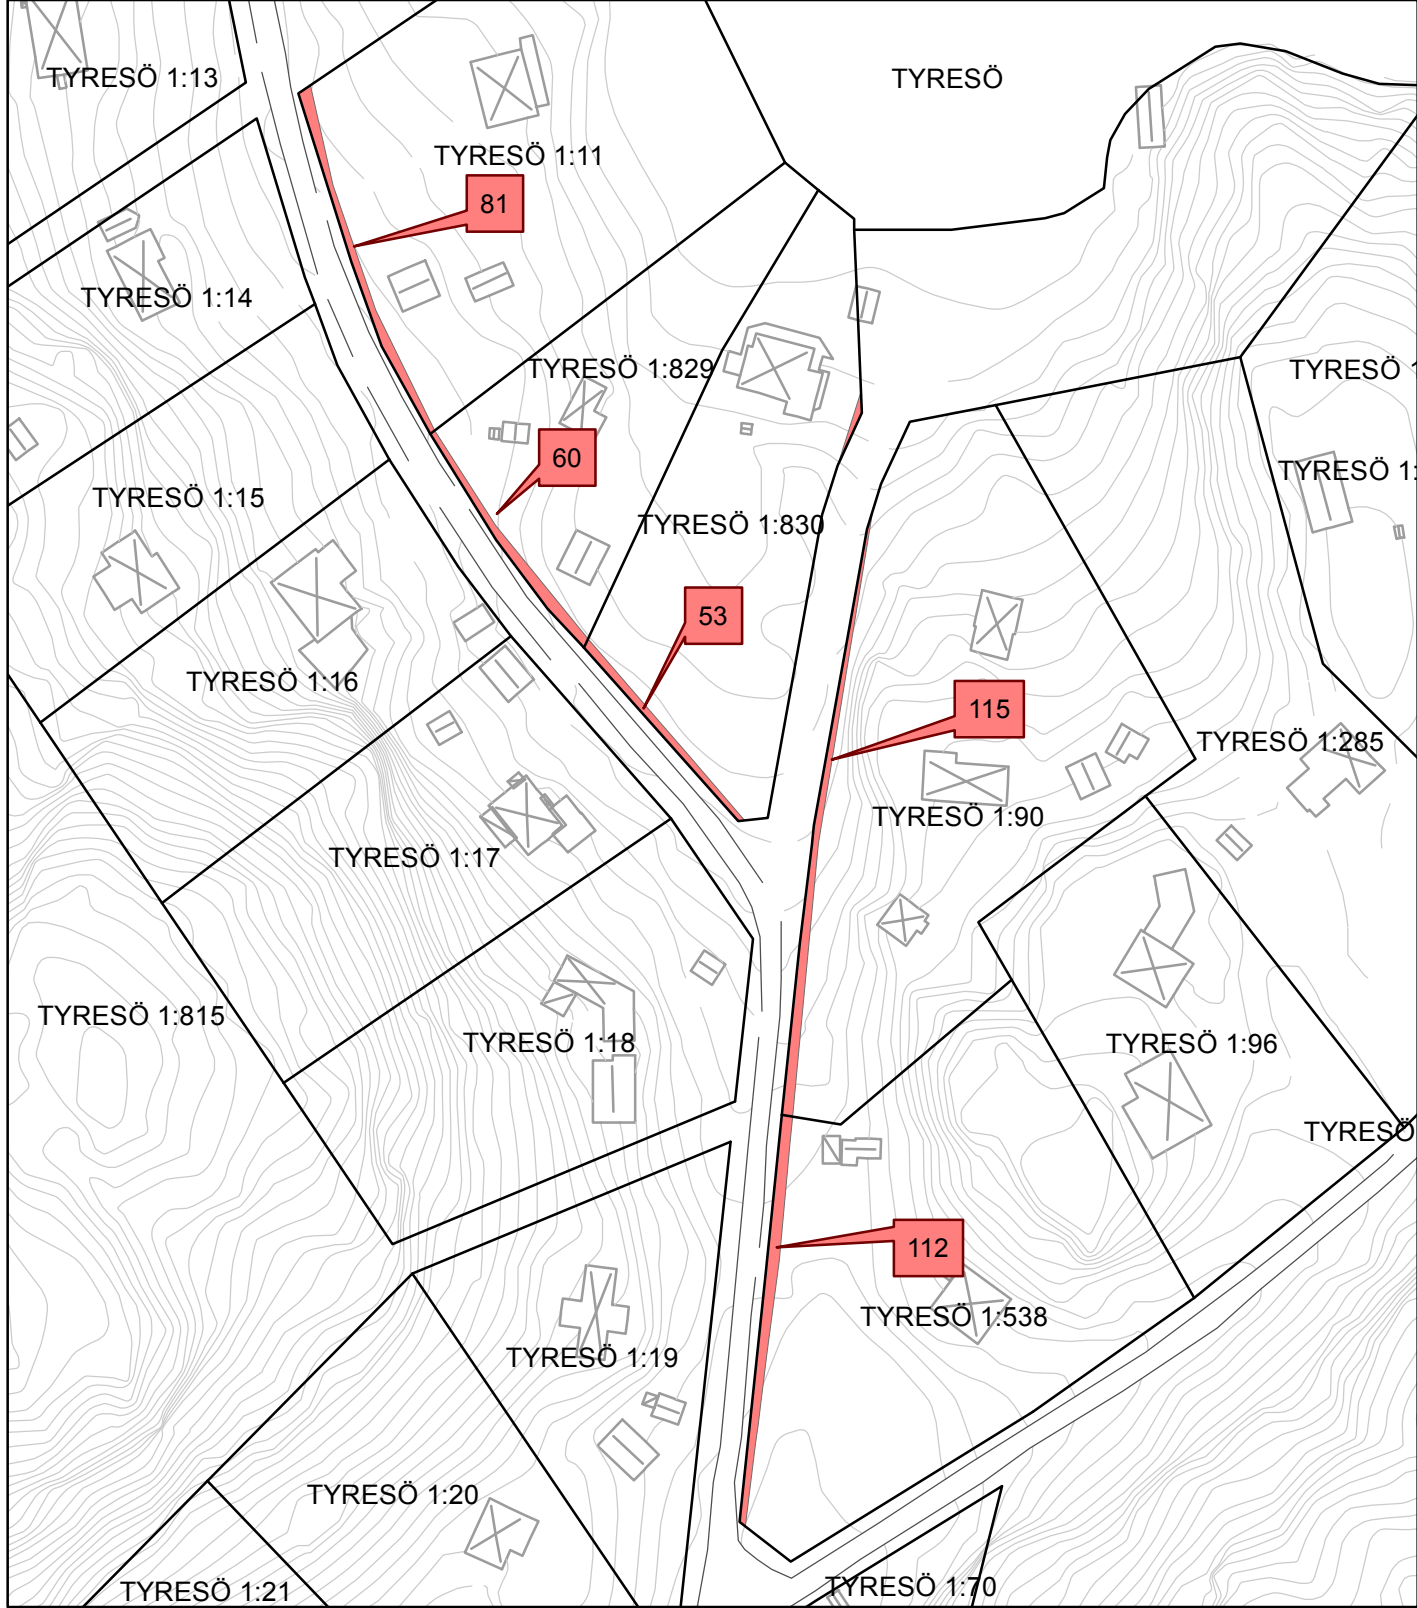

Bilaga 3

PLANBESKRIVNING TILLHÖRANDE DETALJPLAN FÖR

Brobänken, etapp 10

Bilagans kartor redovisar den markinlösen som behövs vid plangenomförandet.

BROBÄNKEN - Markinlösen

Karta 1

Teckenförklaring

 Markinlösen

Berörda fastigheter:

Tyresö 1:426

Tyresö 1:427

Tyresö 1:428

0 12,5 25 50 Meter

BROBÄNKEN - Markinlösen

Karta 2

Teckenförklaring

 Markinlösen

Berörda fastigheter:

- Tyresö 1:11
- Tyresö 1:829
- Tyresö 1:830
- Tyresö 1:90
- Tyresö 1:538

0 15 30 60 Meter

BROBÄNKEN - Markinlösen

Karta 3

Teckenförklaring

Markinlösen

Berörda fastigheter:

- Tyresö 1:276
- Tyresö 1:240
- Tyresö 1:273
- Tyresö 1:271
- Tyresö 1:272
- Tyresö 1:77
- Tyresö 1:136

0 20 40 80 Meter

TYRESÖ

TYRESÖ 1:99

TYRESÖ 1:100

TYRESÖ 1:101

TYRESÖ 1:102