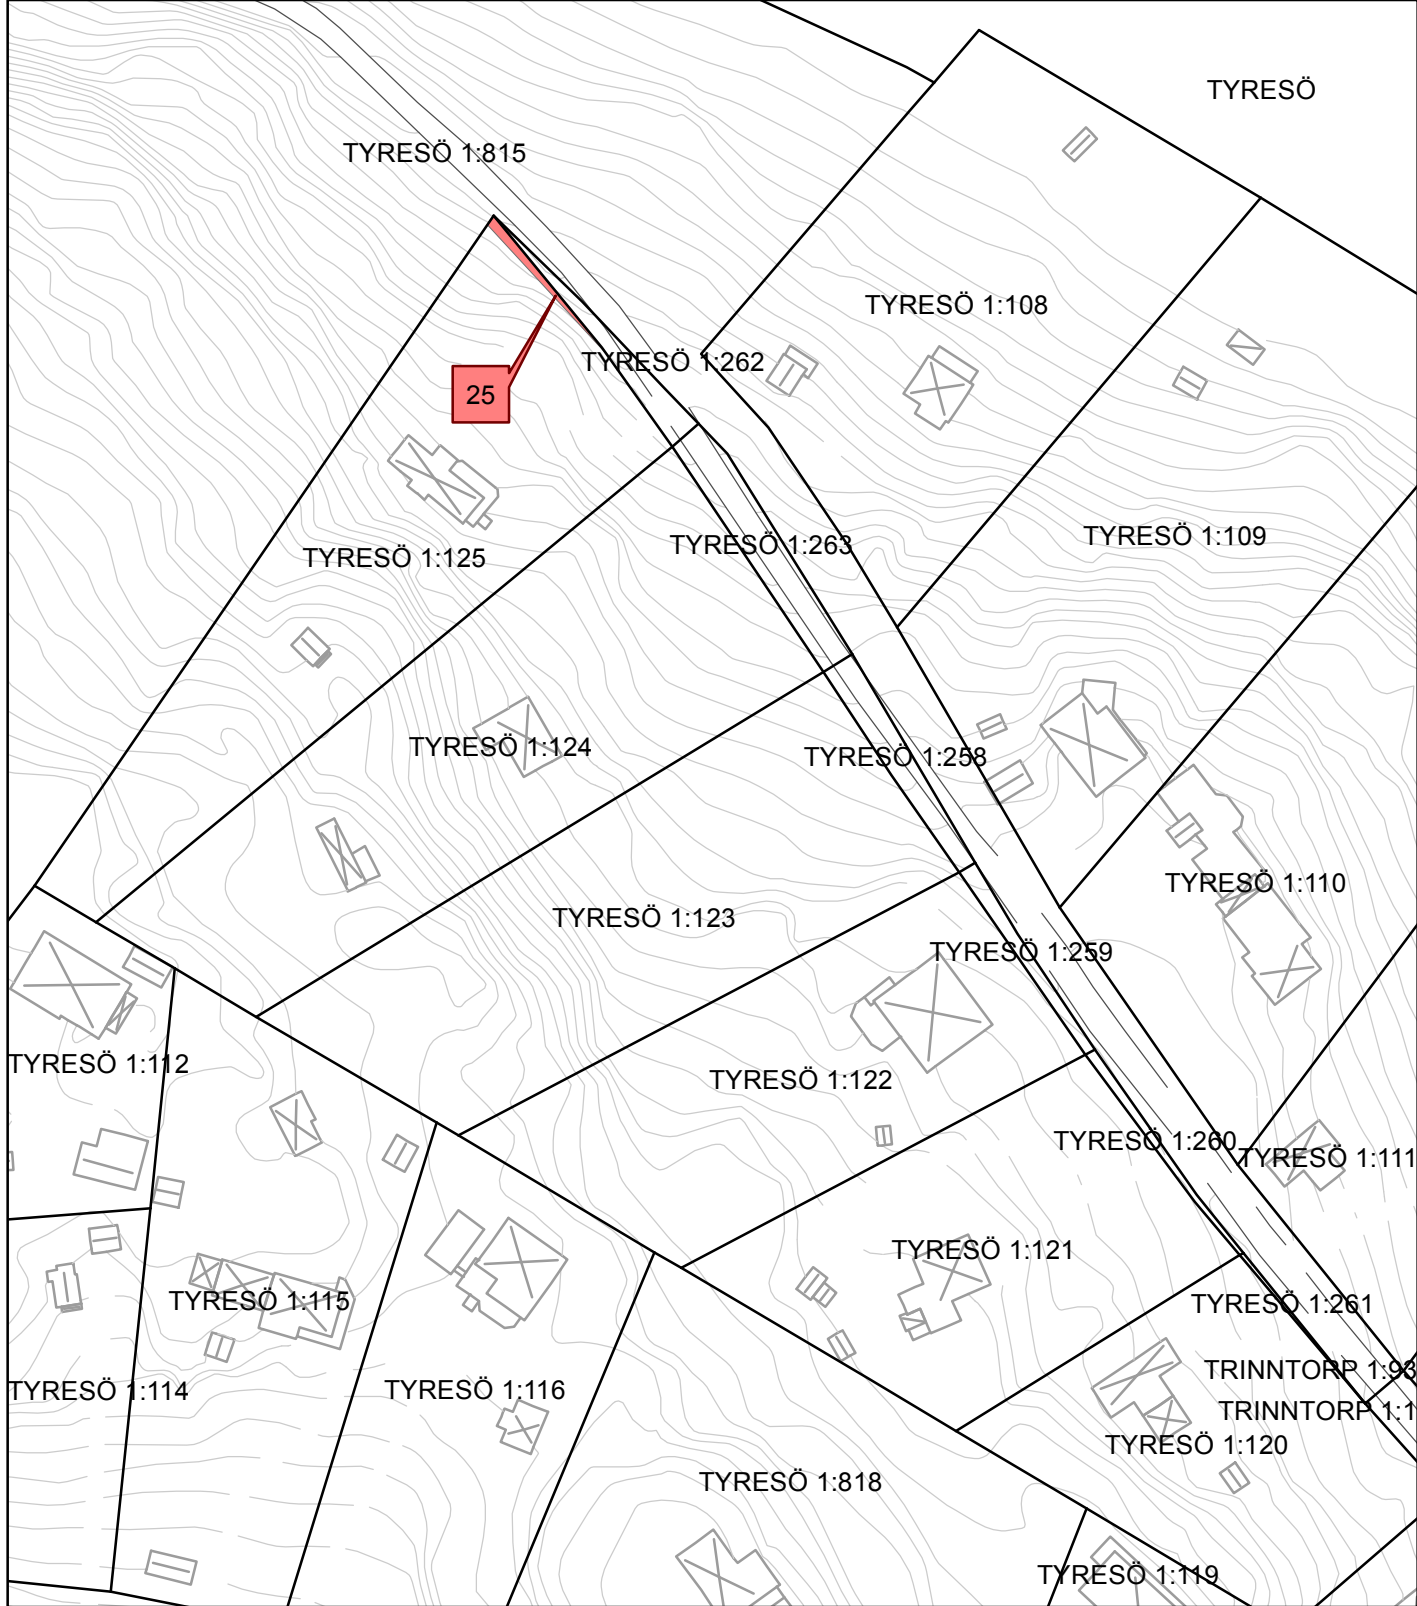

BROBÄNKEN - Markinlösen

Karta 7

Teckenförklaring

Berörda fastigheter:
Tyresö 1:125

Markinlösen