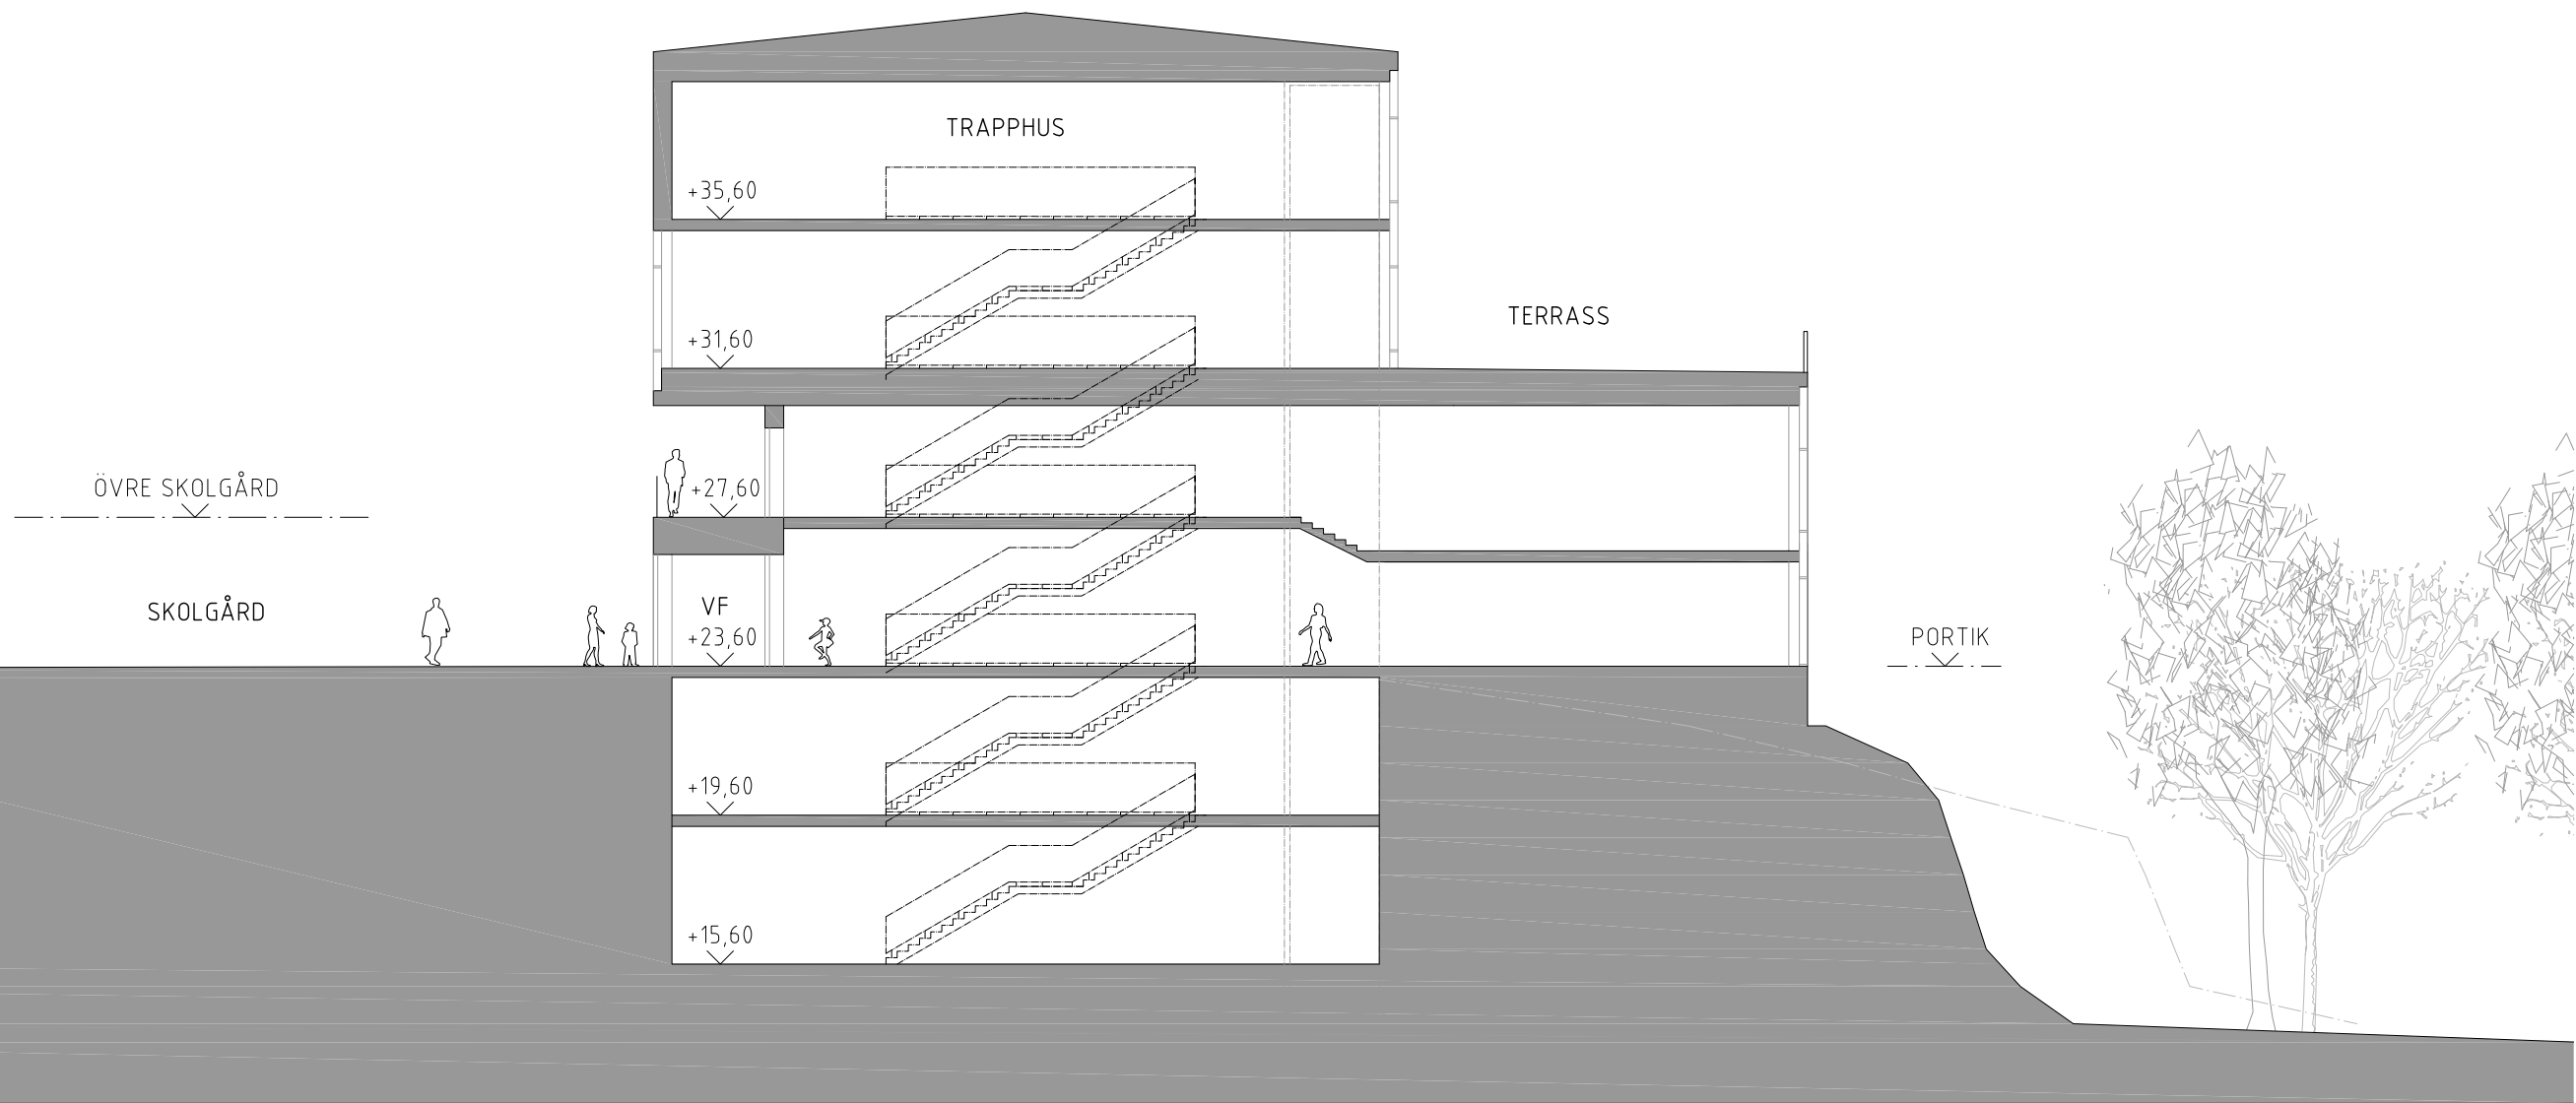

Koordinatsystem: Sweref99 18 00
 Höjdsystem: RH2000
 Aktualitetsdatum: 2014-04-16

Koordinatsystem: Sweref99 18 00
 Höjdsystem: RH2000
 Aktualitetsdatum: 2014-04-16

ALTERNATIV IDROTTSKALL PÅ KULLEN
 SITUATIONSPLAN

RÖDABERGSSKOLAN

SKISS
 1:1000 (A3)

2015-03-17
 TENGBOM

VY FRÅN SÖDER

VY FRÅN NORR

VY FRÅN NORRA STATIONSGATAN

VY FRÅN NORRA STATIONSGATAN/ST ERIKSGATAN

ALT 1

ALT 2

ALT 3