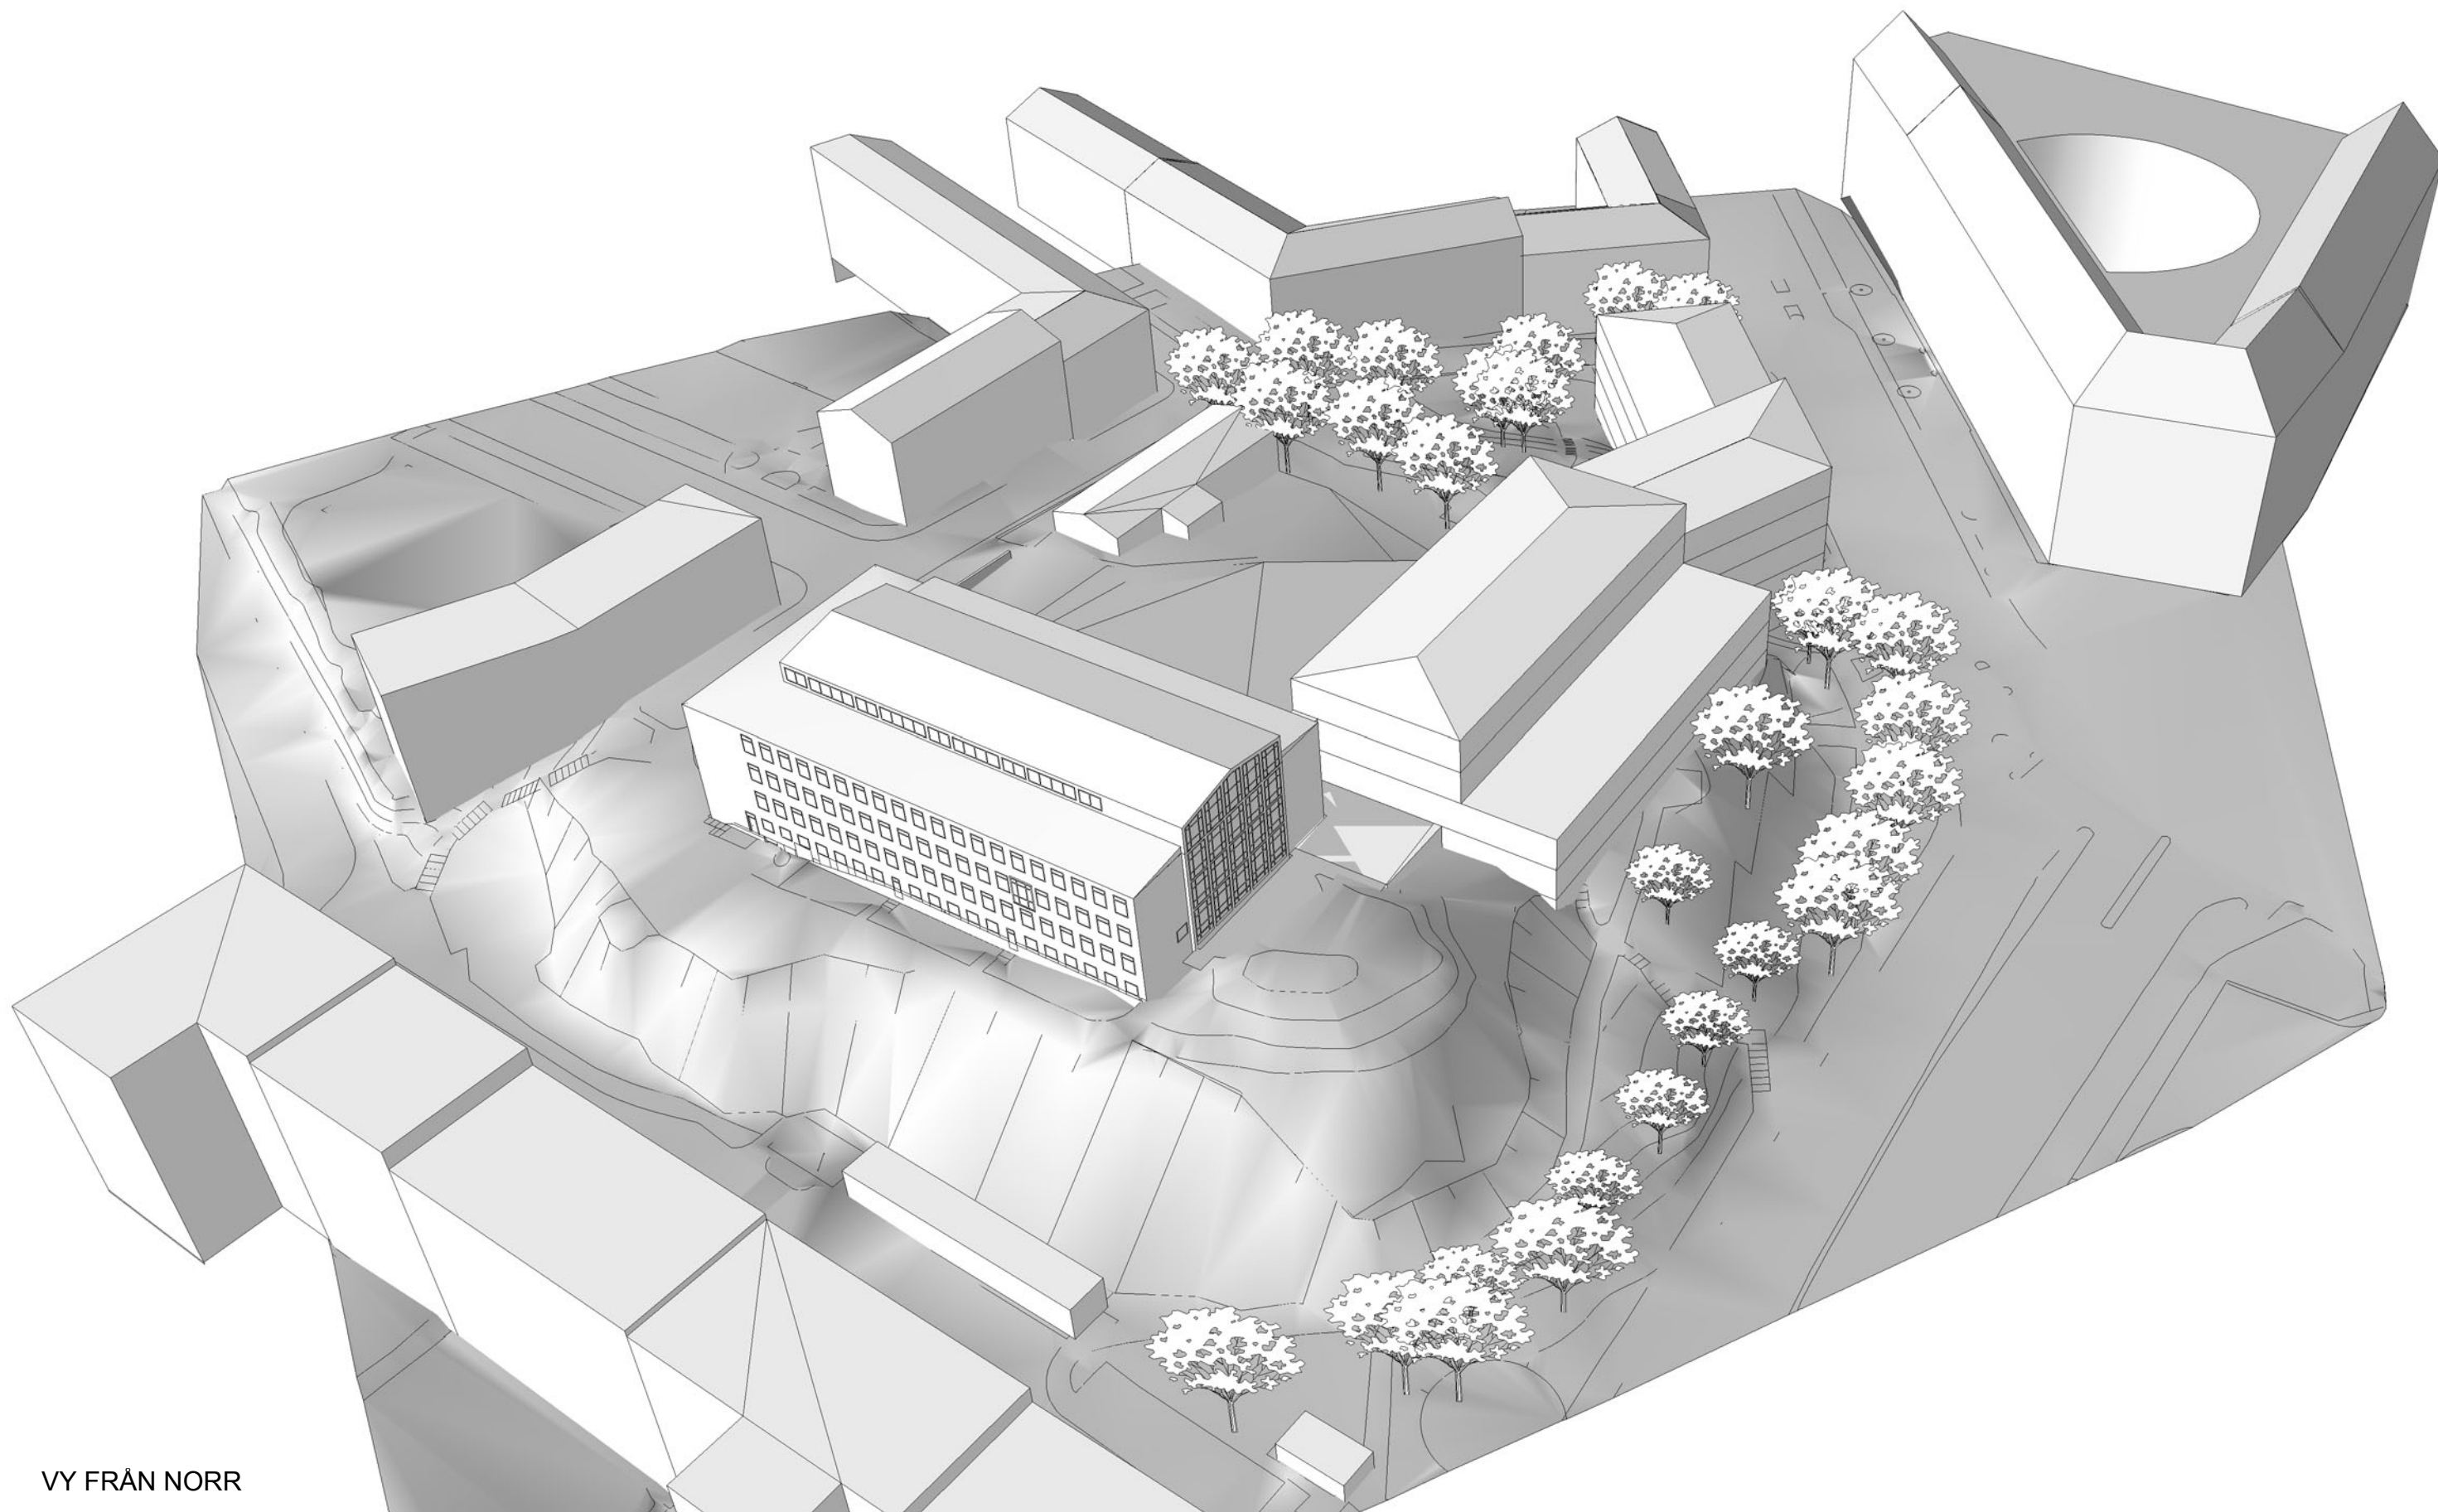

Koordinatsystem: Sweref99 18 00
 Höjdsystem: RH2000
 Aktualitetsdatum: 2014-04-16

Koordinatsystem: Sweref99 18 00
 Höjdsystem: RH2000
 Aktualitetsdatum: 2014-04-16

ALTERNATIV IDROTTSKALL PÅ KULLEN
 SITUATIONSPLAN

RÖDABERGSSKOLAN

SKISS
 1:1000 (A3)

2015-03-17
 TENGBOM

VY FRÅN SÖDER

VY FRÅN NORR

VY FRÅN NORRA STATIONSGATAN

VY FRÅN NORRA STATIONSGATAN/ST ERIKSGATAN

ALT 1

ALT 2

ALT 3