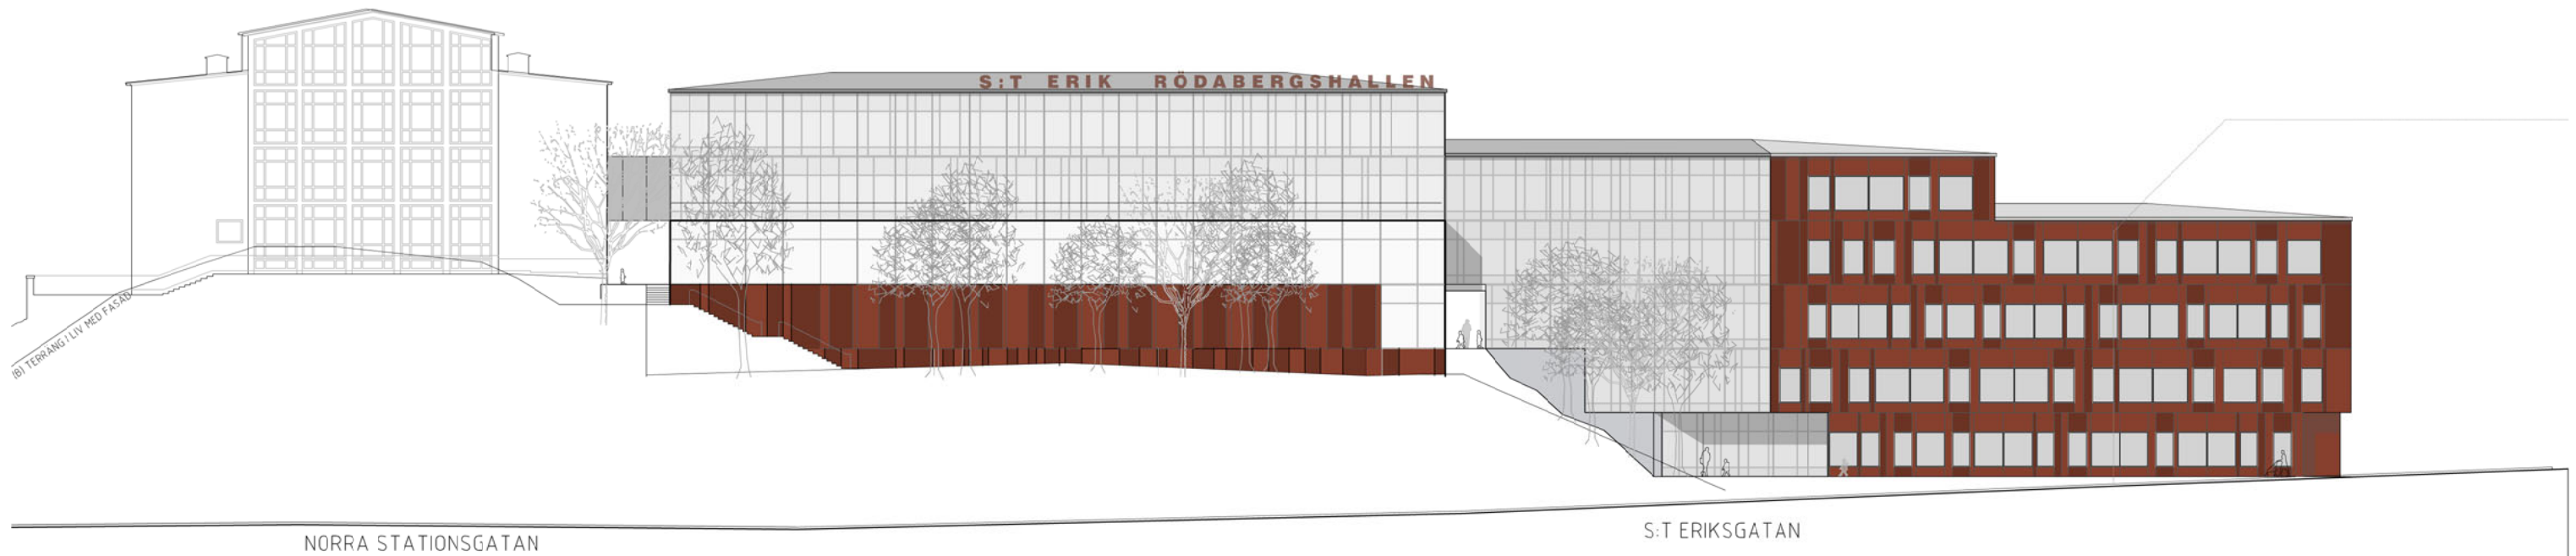

Koordinatsystem: Sweref99 18 00
 Höjdsystem: RH2000
 Aktualitetsdatum: 2014-04-16

Koordinatsystem: Sweref99 18 00
 Höjdsystem: RH2000
 Aktualitetsdatum: 2014-04-16

ALTERNATIV IDROTTSKALL PÅ KULLEN
 SITUATIONSPLAN

RÖDABERGSSKOLAN

SKISS
 1:1000 (A3)

2015-03-17
 TENGBOM

VY FRÅN SÖDER

VY FRÅN NORR

VY FRÅN NORRA STATIONSGATAN

VY FRÅN NORRA STATIONSGATAN/ST ERIKSGATAN

ALT 1