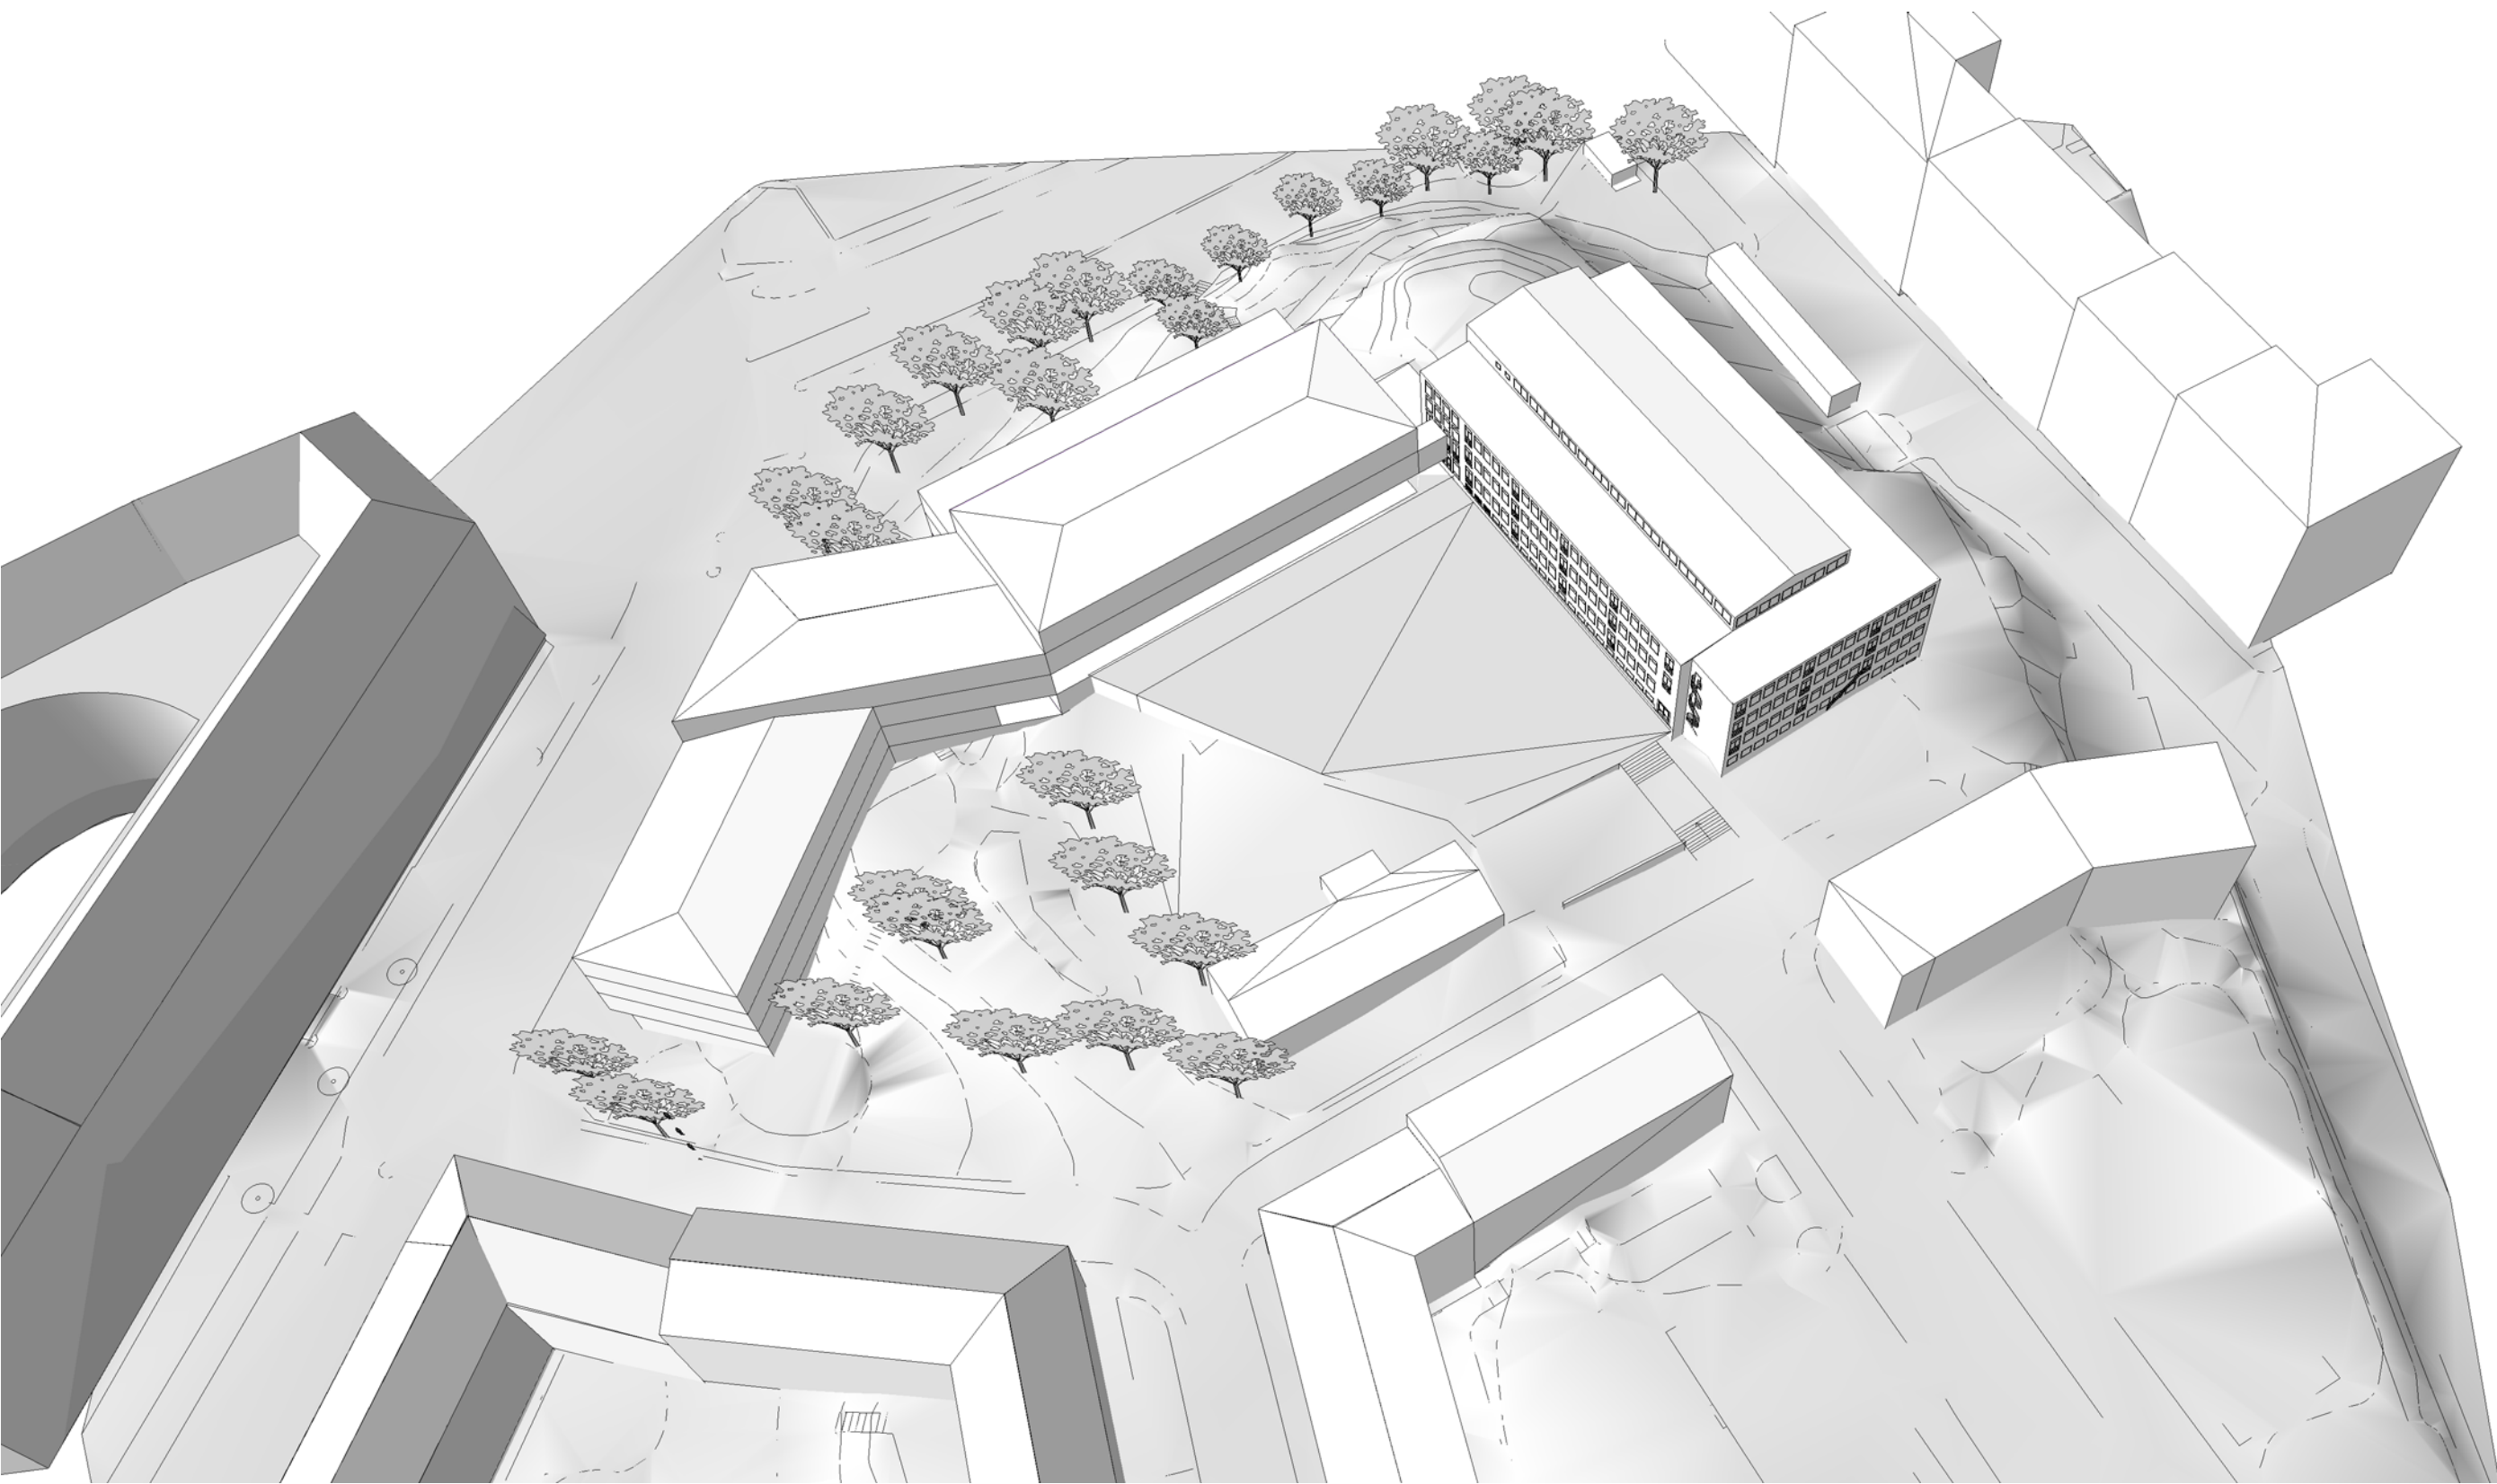

Koordinatsystem: Sweref99 18 00
 Höjdsystem: RH2000
 Aktualitetsdatum: 2014-04-16

Koordinatsystem: Sweref99 18 00
 Höjdsystem: RH2000
 Aktualitetsdatum: 2014-04-16

ALTERNATIV IDROTTSKALL PÅ KULLEN
 SITUATIONSPLAN

RÖDABERGSSKOLAN

SKISS
 1:1000 (A3)

2015-03-17
 TENGBOM

VY FRÅN SÖDER

VY FRÅN NORR

VY FRÅN NORRA STATIONSGATAN

VY FRÅN NORRA STATIONSGATAN/ST ERIKSGATAN

ALT 1