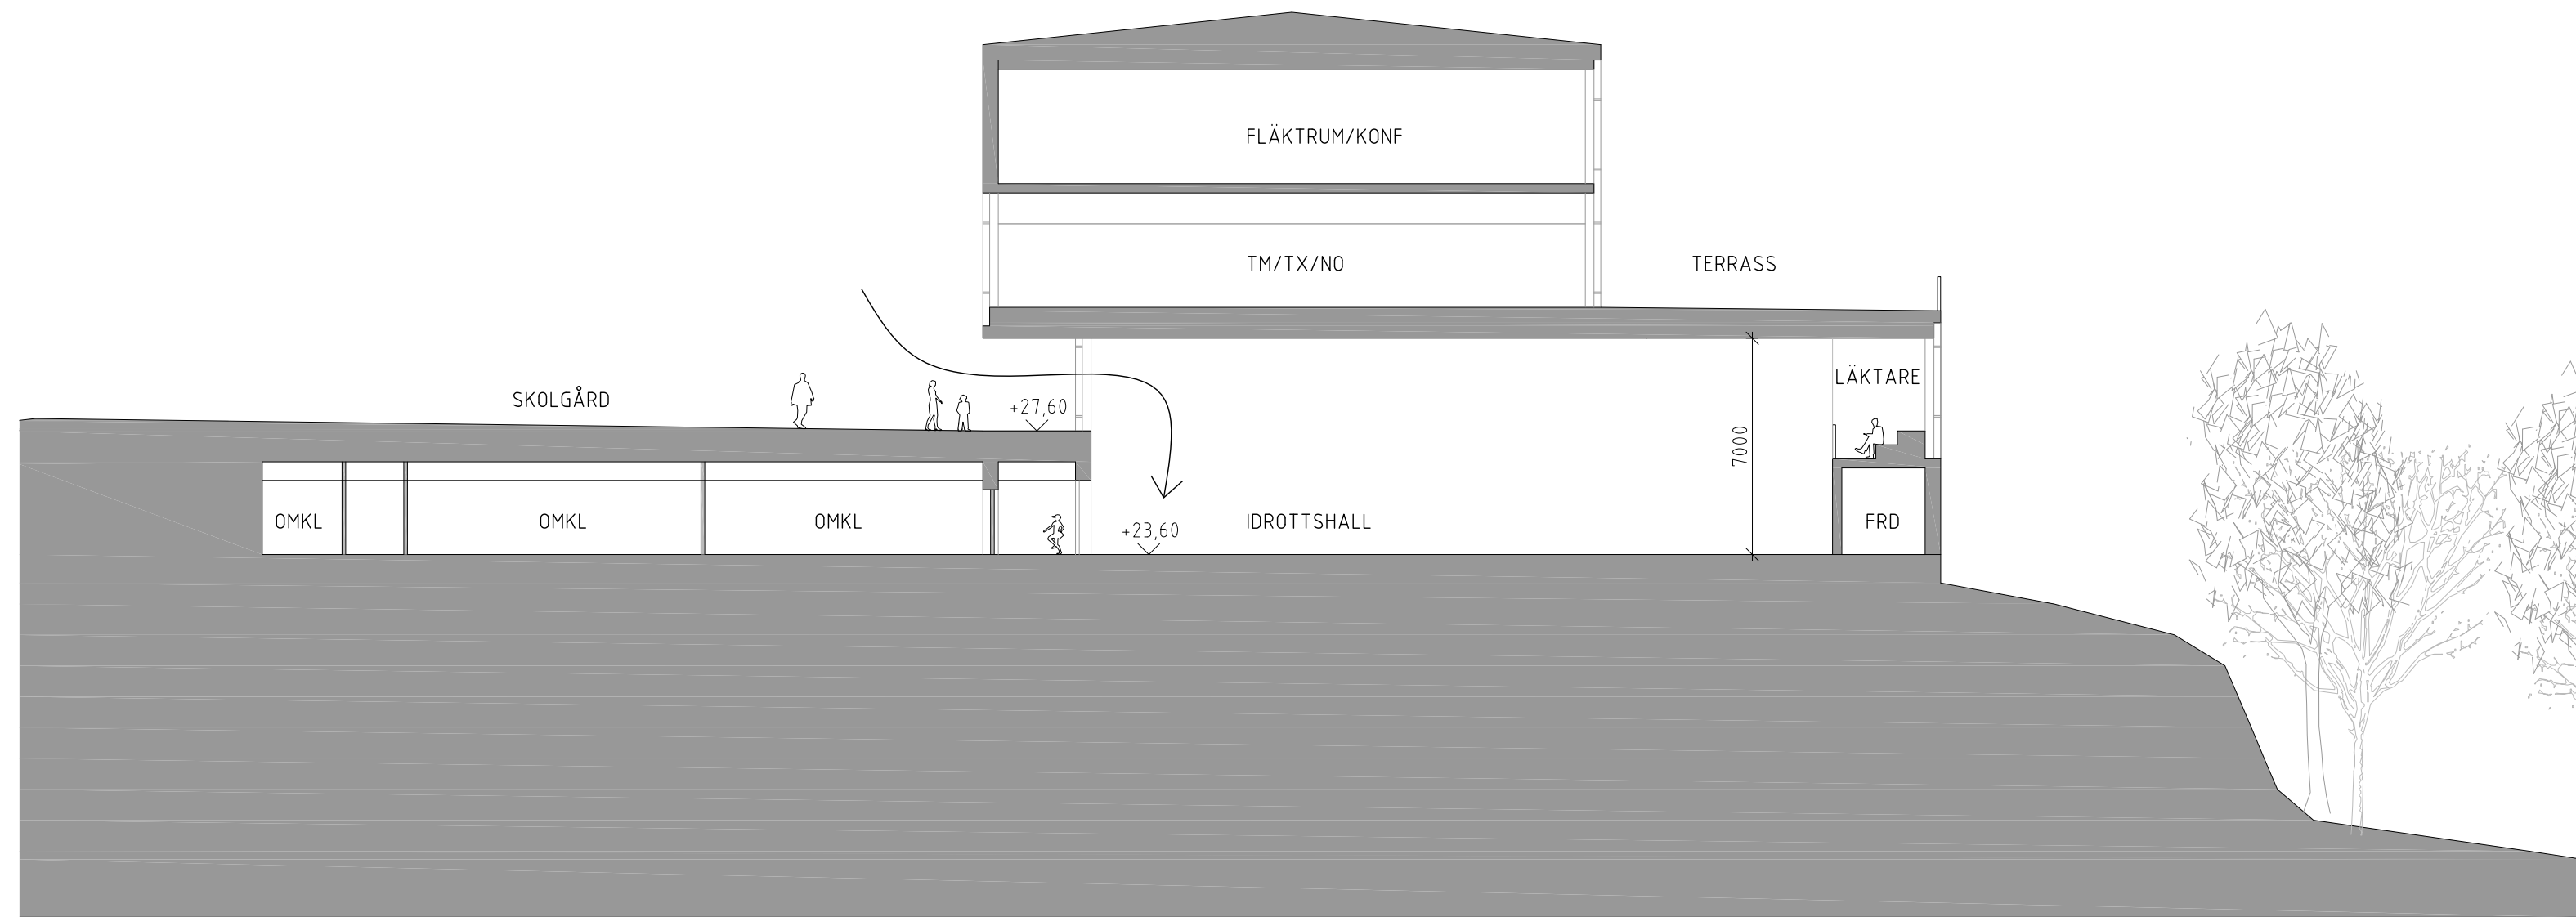

Koordinatsystem: Sweref99 18 00
 Höjdsystem: RH2000
 Aktualitetsdatum: 2014-04-16

Koordinatsystem: Sweref99 18 00
 Höjdsystem: RH2000
 Aktualitetsdatum: 2014-04-16

ALTERNATIV IDROTTSKALL PÅ KULLEN
 SITUATIONSPLAN

RÖDABERGSSKOLAN

SKISS
 1:1000 (A3)

2015-03-17
 TENGBOM

VY FRÅN SÖDER

VY FRÅN NORR

VY FRÅN NORRA STATIONSGATAN

VY FRÅN NORRA STATIONSGATAN/ST ERIKSGATAN

ALT 1

ALT 2

ALT 3