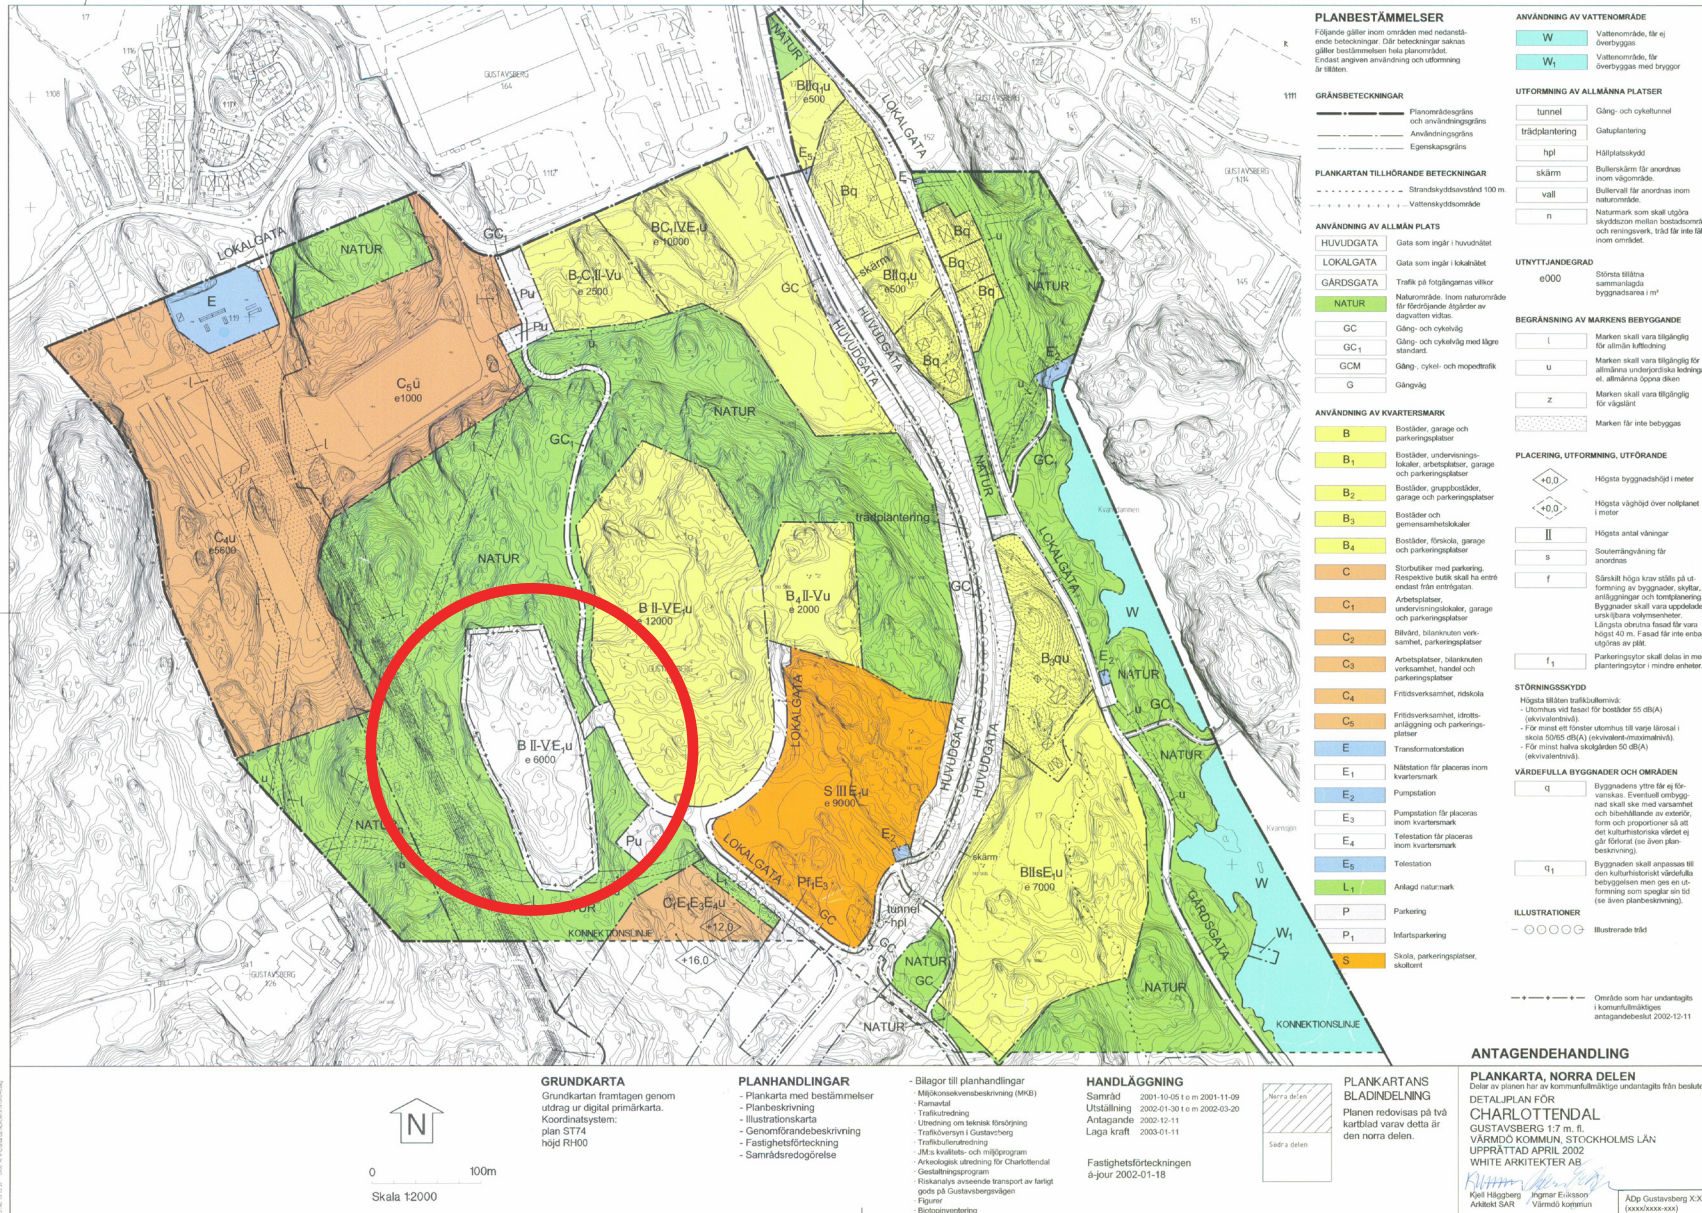

Bilaga 3. Gällande detaljplan för del av Charlottendal (dp 101)

Röd circkel omfattar det område som ansökan omfattar

D 101