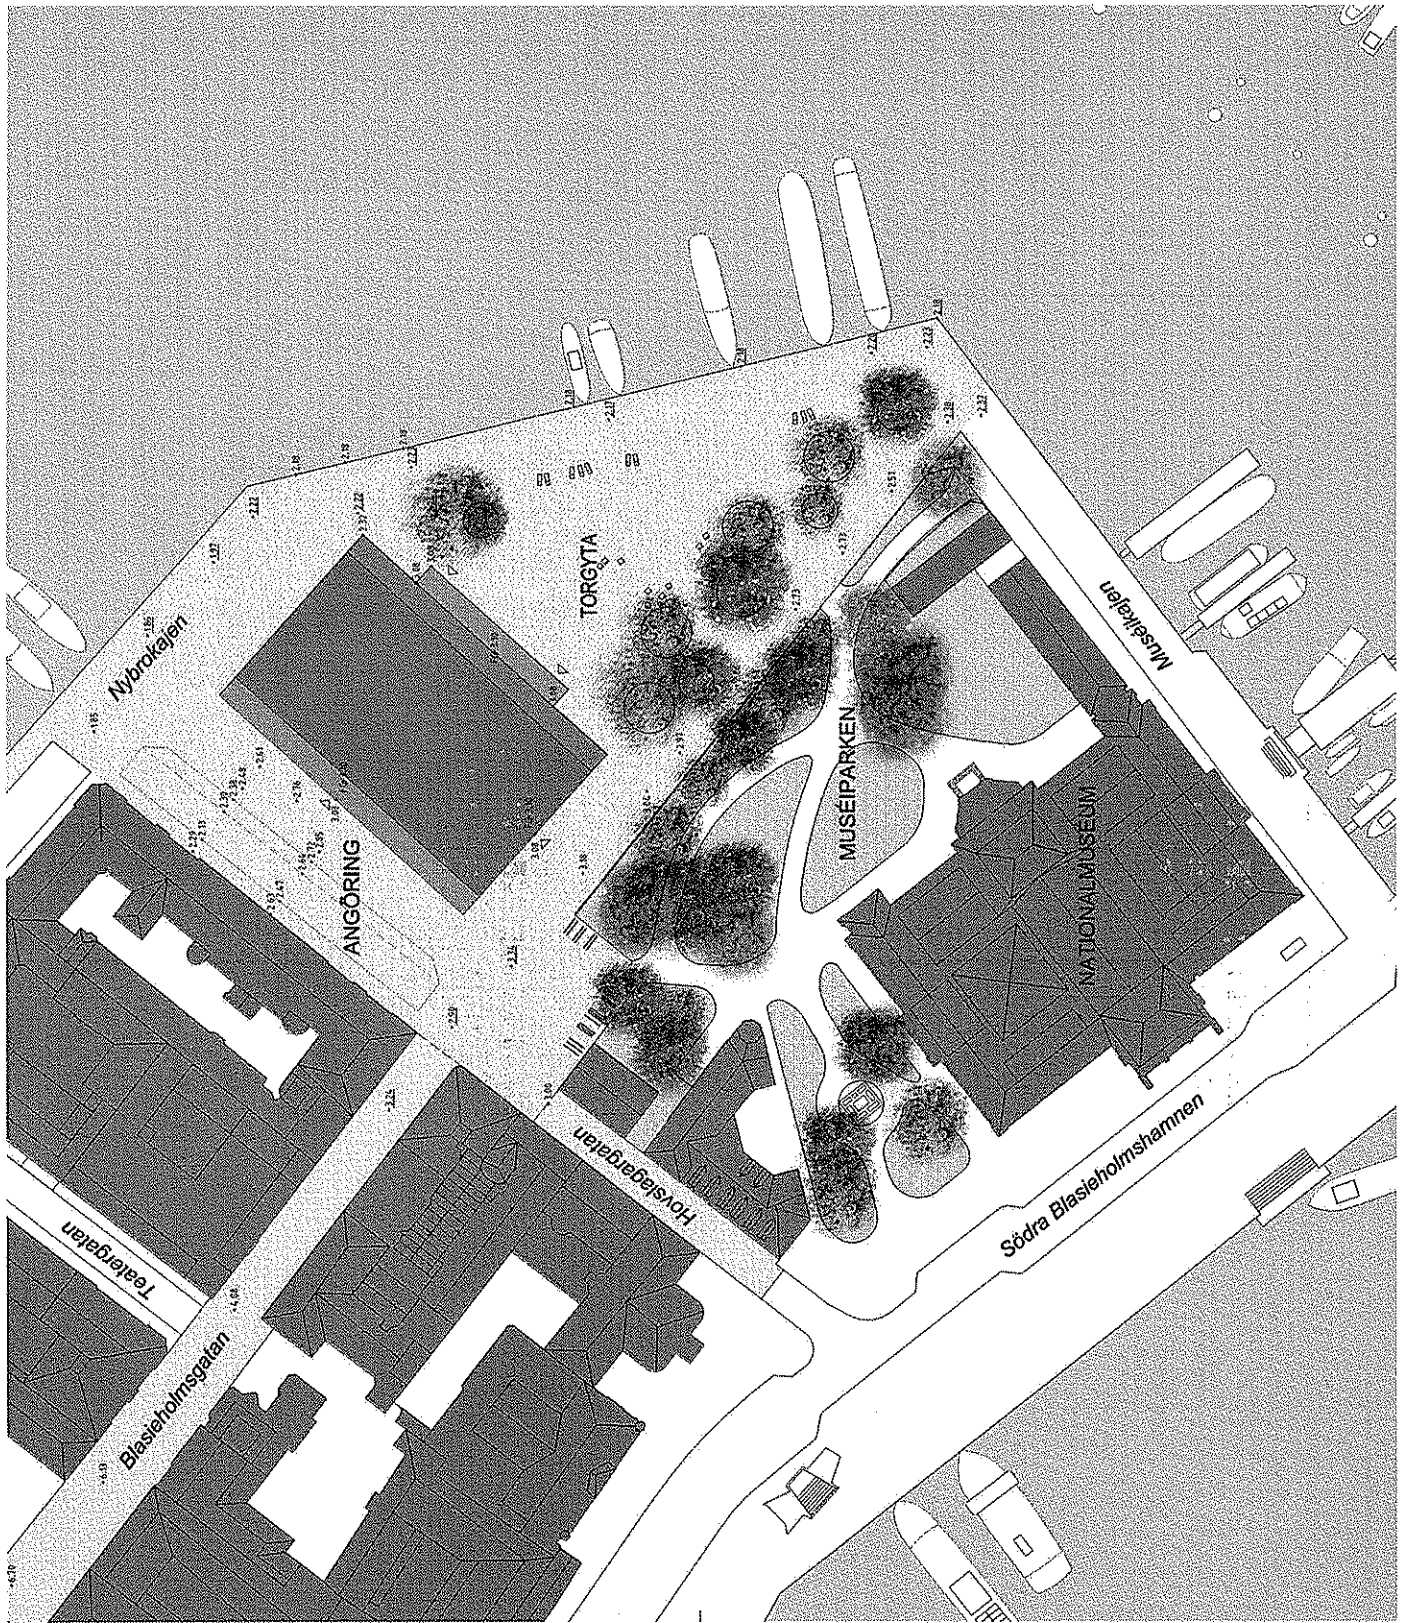

Illustrationsbilaga till granskningshandling för
del av Norrmalm 3:43 m.fl.
Nobel Center på Blasieholmen
i stadsdelen Norrmalm
dnr 2013-00460

Situationsplan över Blasieholmsudden. Illustration: Landskapslaget.

Vy från Nybroviken. Bild: David Chipperfield Architects.

Vy från Galärvarvsparken. Bild: David Chipperfield Architects.

Wy från Katarinavägen. Bild: David Chipperfield Architects.

Wynton Skeppsbron. Bild: David Chipperfield Architects.

Vy från Blåsieholmsgatan. Bild: David Chipperfield Architects.

Vy från södra Blasieholmen. Bild: David Chipperfield Architects.

Vy från Hövslagargatan. Bild: David Chipperfield Architects.

Nattbild från söder. Bild: David Chipperfield Architects.