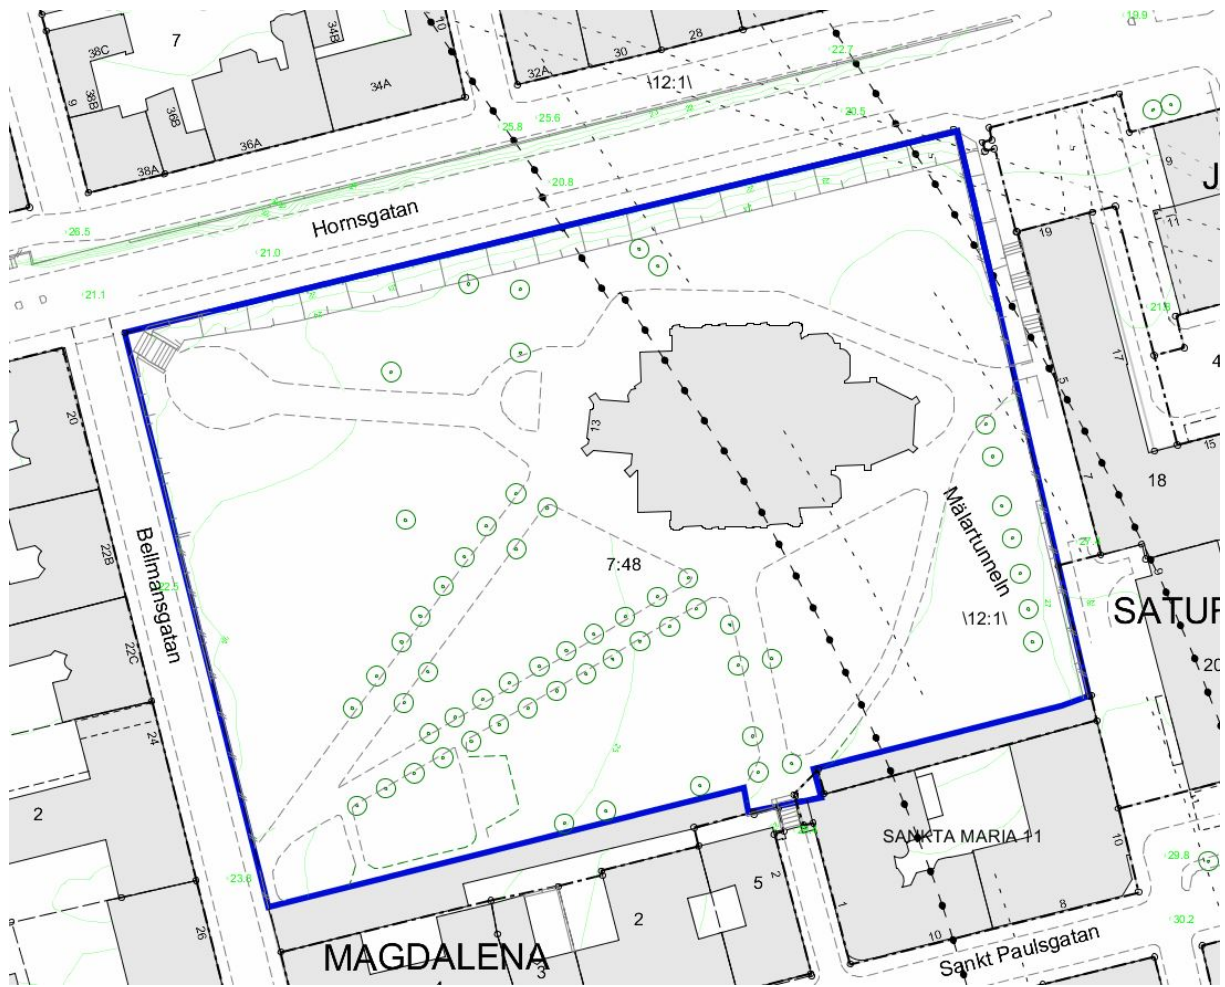

# Hedvig Eleonora, Läderkanonen 2 och 3.

Hässelby begravningsplats, Hässelby Villastad 10:56

Johannes kyrkogård, Johannes mindre 9

Katarina kyrkogård, Södermalm 7:24

Kungsholms kyrkogård, Ulrika 1, Kungsholmen 2:2.

# Råcksta begravningsplats, Grimsta 1:2, och 1:5

Sandsborgskyrkogården, Gamla Enskede 1:1, 1:2

Skogskyrkogården, Gamla Enskede, 1:2, 1:5, 1:6, 1:7,1:8, 1:10; 2:1, 2:2, 2:3, 2:4, 2:5, 2:6, 2:7, 2:8, 2:9, 2:11, 2:12, 2:13, 2:14, Skarpnäcks Gård 1:1, Gubbängen 1:5, 1:6.