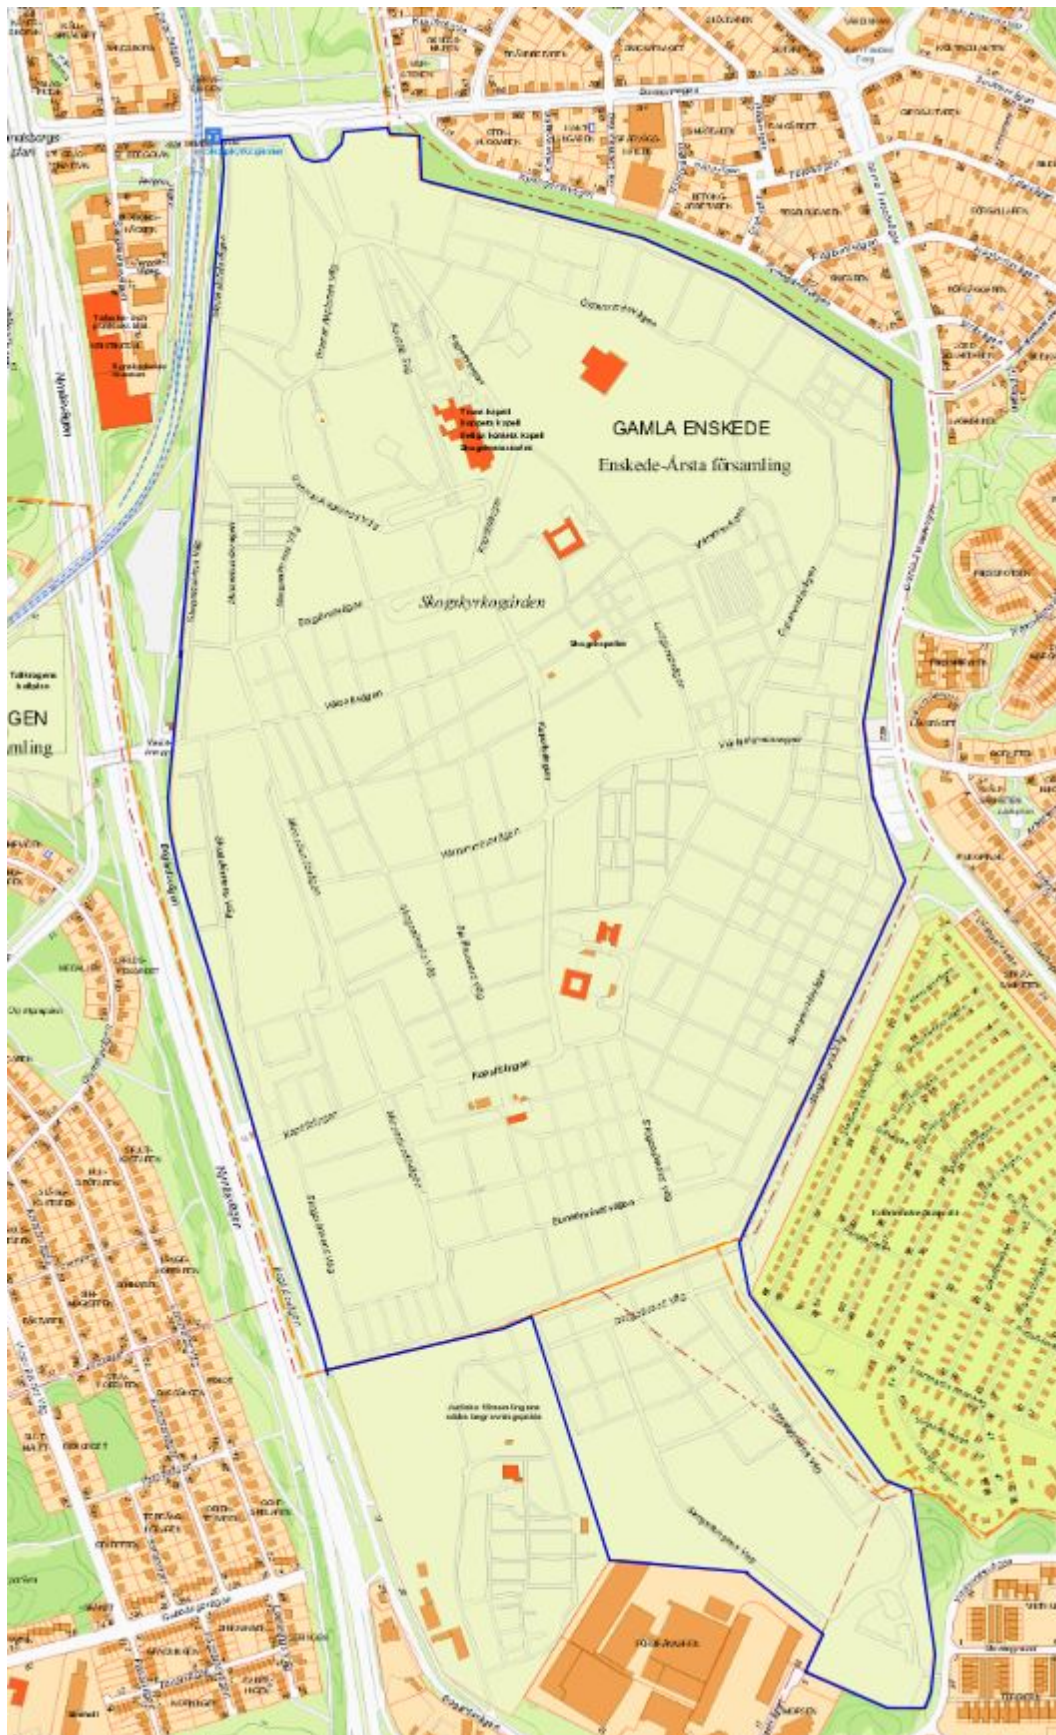

# Hedvig Eleonora, Läderkanonen 2 och 3.

Hässelby begravningsplats, Hässelby Villastad 10:56

Johannes kyrkogård, Johannes mindre 9

Katarina kyrkogård, Södermalm 7:24

Kungsholms kyrkogård, Ulrika 1, Kungsholmen 2:2.

Maria Magdalena, Södermalm 7:48

# Råcksta begravningsplats, Grimsta 1:2, och 1:5

Sandsborgskyrkogården, Gamla Enskede 1:1, 1:2

Skogskyrkogården, Gamla Enskede, 1:2, 1:5, 1:6, 1:7,1:8, 1:10; 2:1, 2:2, 2:3, 2:4, 2:5, 2:6, 2:7, 2:8, 2:9, 2:11, 2:12, 2:13, 2:14, Skarpnäcks Gård 1:1, Gubbängen 1:5, 1:6.