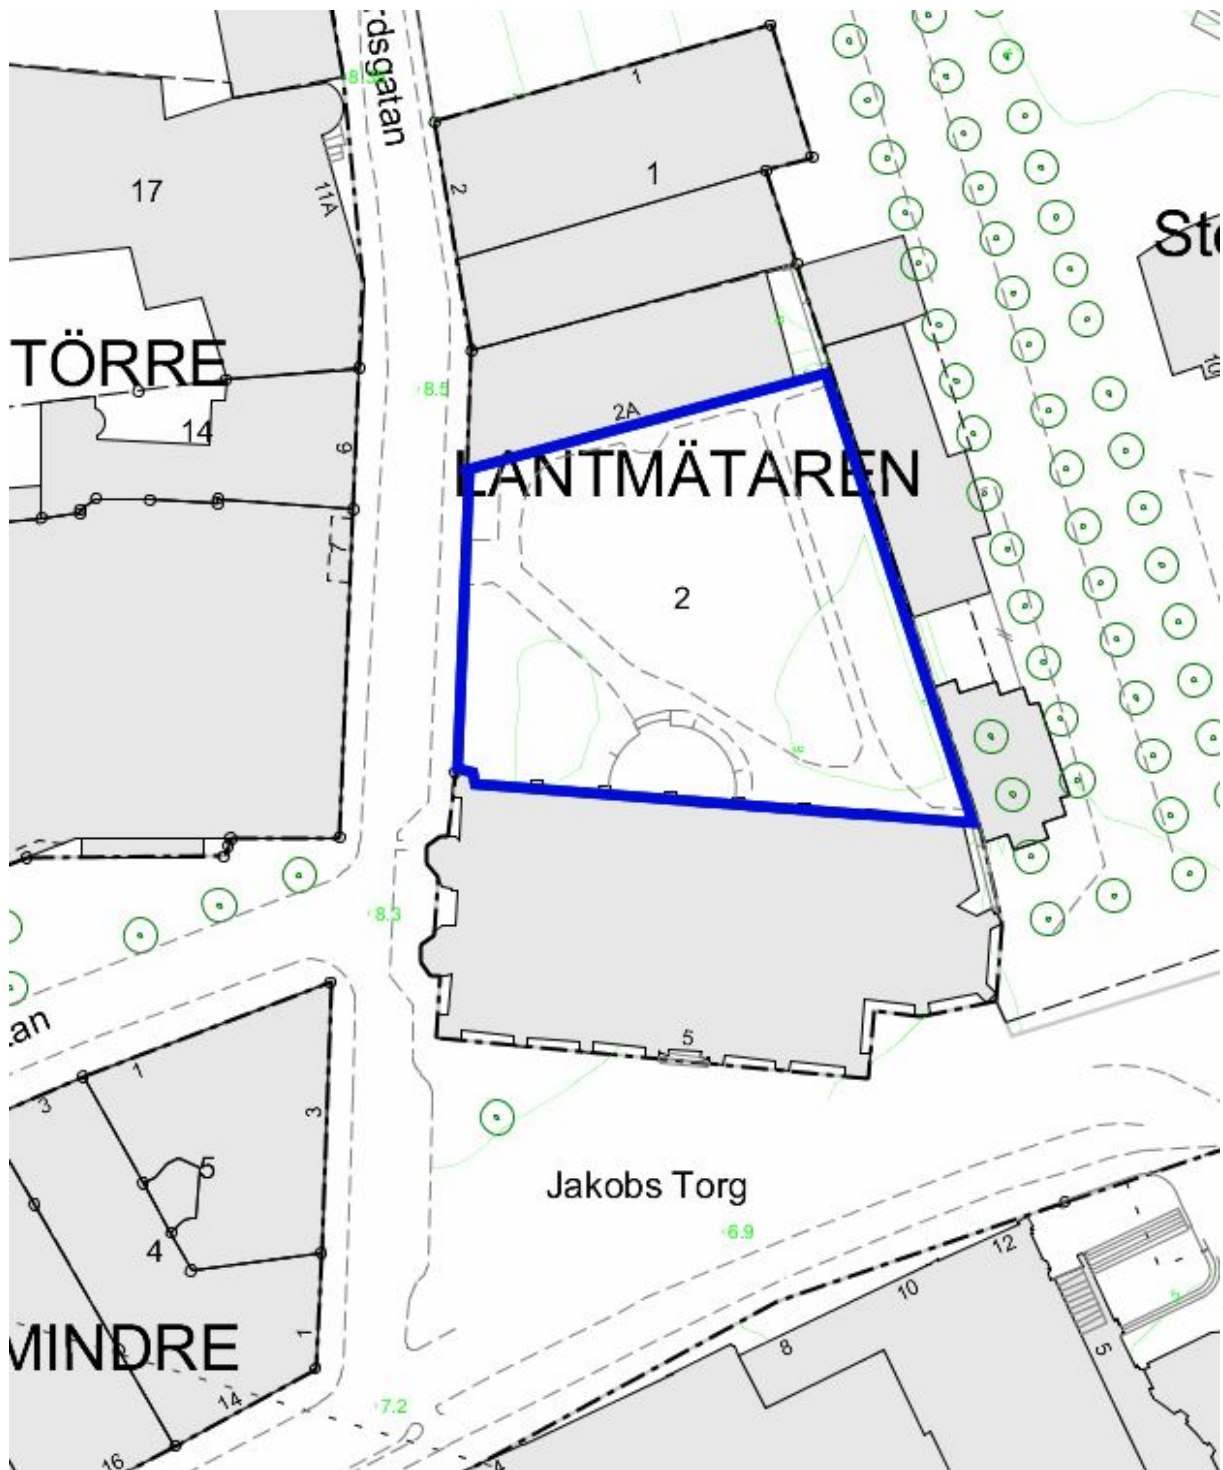

# Råcksta begravningsplats, Grimsta 1:2, och 1:5

Sandsborgskyrkogården, Gamla Enskede 1:1, 1:2

Skogskyrkogården, Gamla Enskede, 1:2, 1:5, 1:6, 1:7,1:8, 1:10; 2:1, 2:2, 2:3, 2:4, 2:5, 2:6, 2:7, 2:8, 2:9, 2:11, 2:12, 2:13, 2:14, Skarpnäcks Gård 1:1, Gubbängen 1:5, 1:6.

Spånga kyrkogård  
Tensta 3:16, Tensta 3:17

S:t Jacobs kyrkogård, Lantmätaren 2

S:ta Clara kyrkogård, Orgelpipan 10

Strandkyrkogården, Strandkyrkogården 1

Västberga begravningsplats, Solberga 3:1