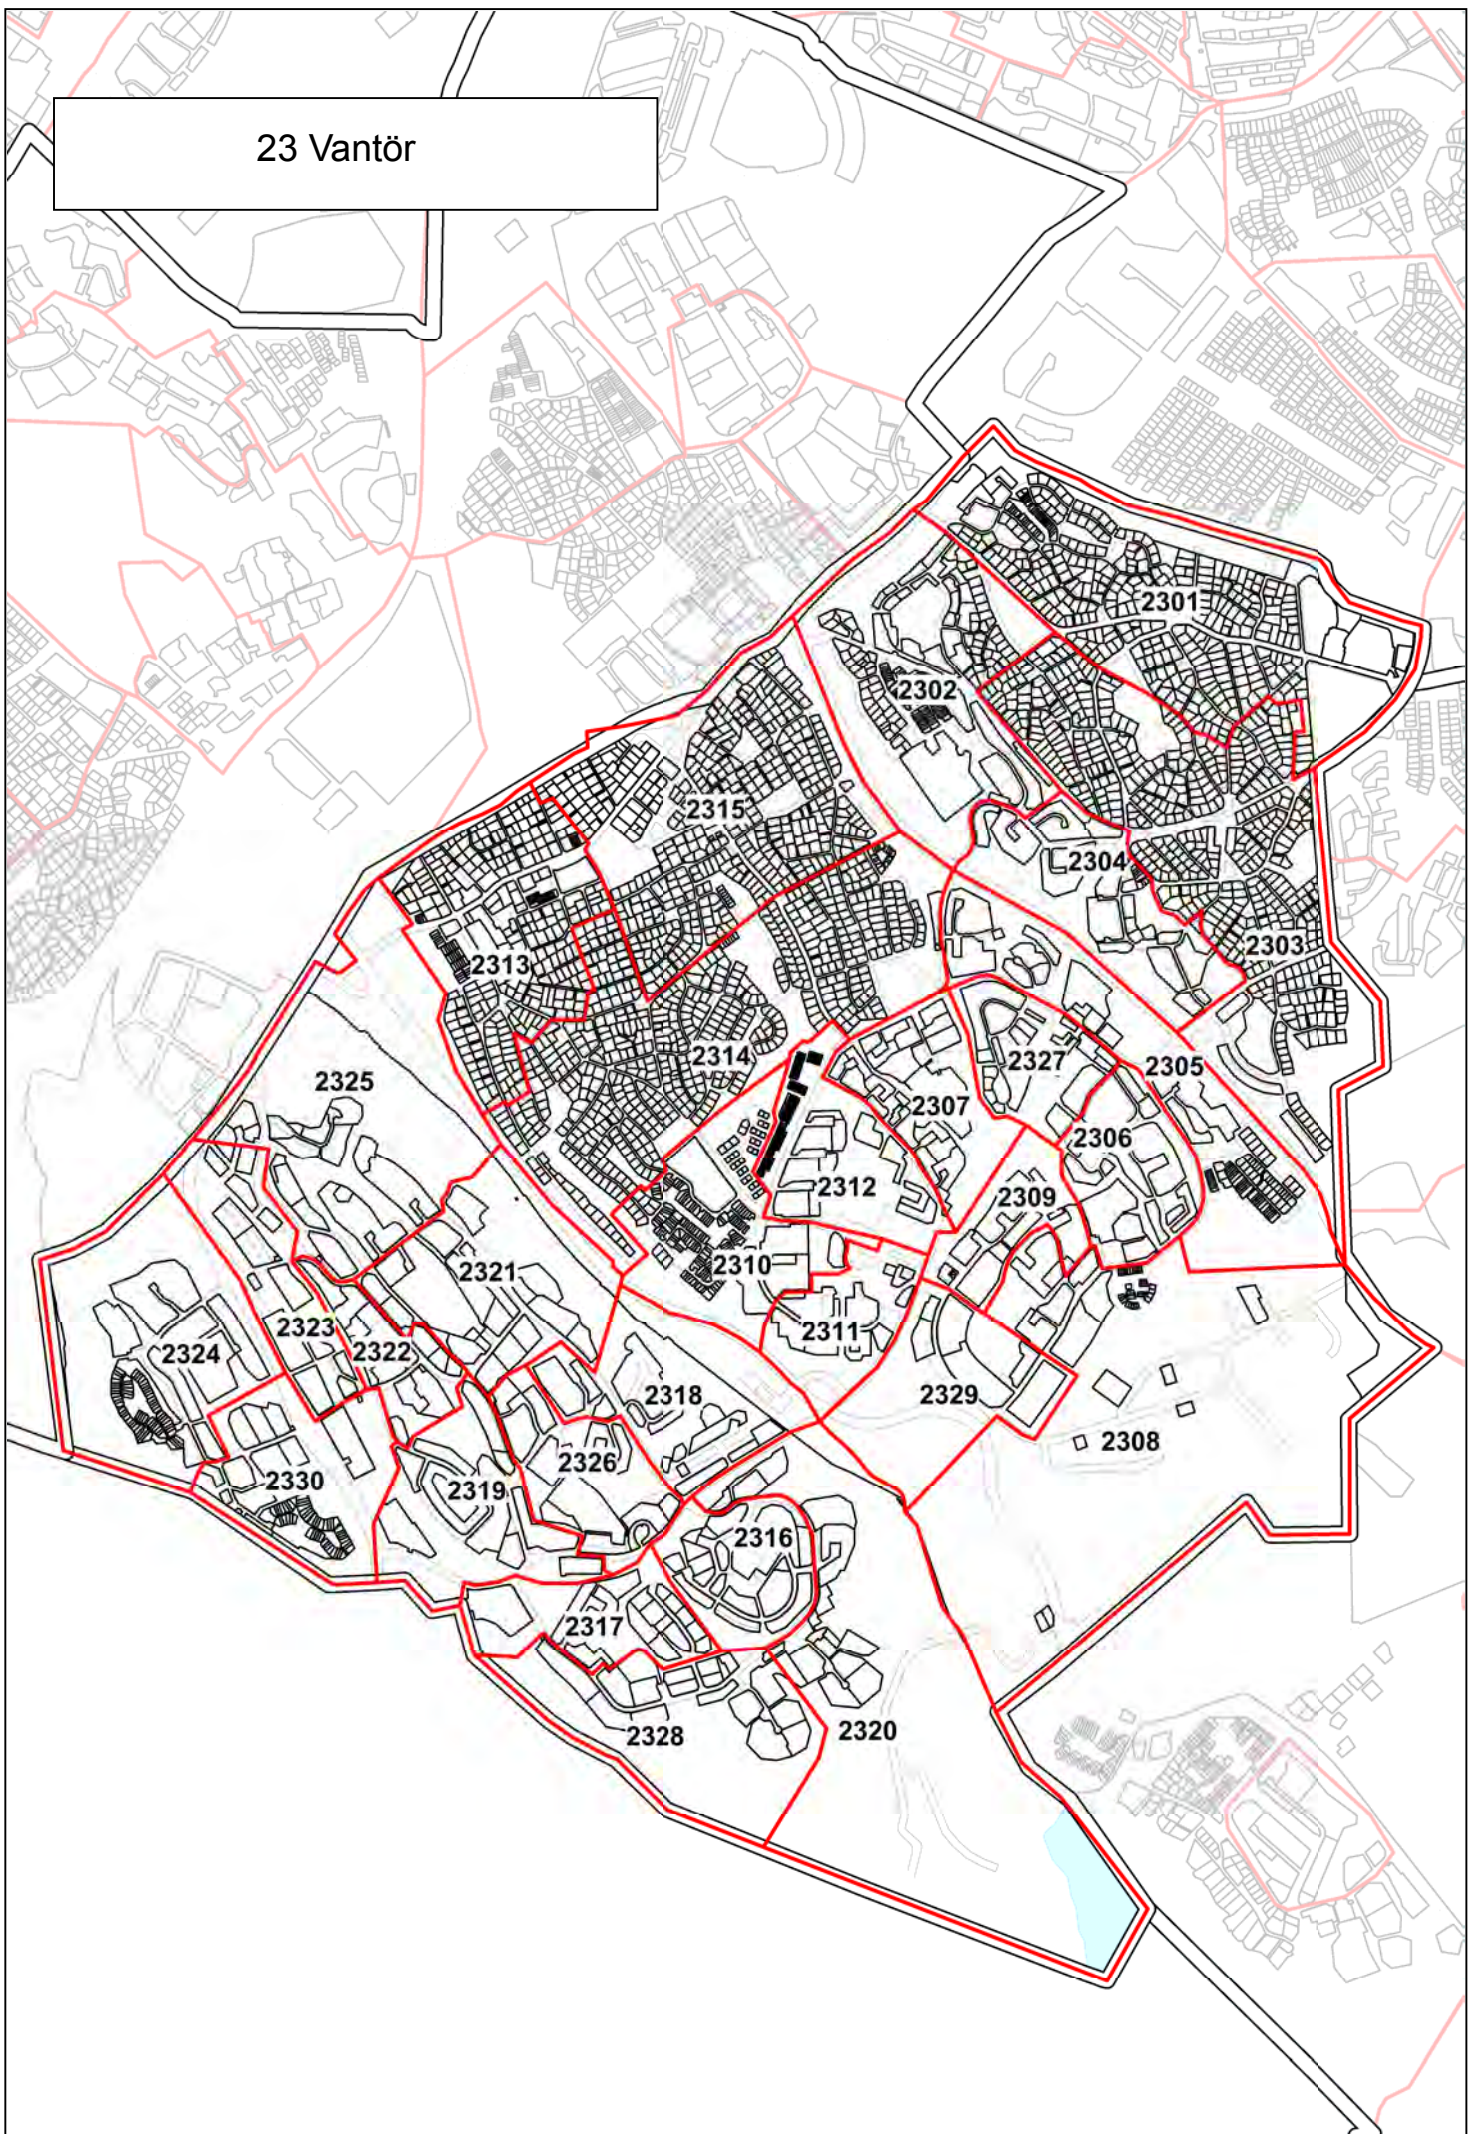

01 Stockholms domkyrkodistrikt

04 Stockholms Johannes

05 Stockholms Adolf Fredrik

06 Stockholms Gustav Vasa

07 Stockholms Sankt Matteus

09 Stockholms Engelbrekt-norra

09 Stockholms Engelbrekt-södra

09 Stockholms Engelbrekt

14 Högalid

15 Stockholms Katarina

17 Stockholms Sofia

18 Kungsholmen

# 19 Stockholms Sankt Göran

21 Brännkyrka

23 Vantör

25 Farsta

27 Bromma

28 Essinge

29 Västerled

31 Vällingby

# 39 Hägersten

40 Skärholmen

41 Spånga

42 Kista