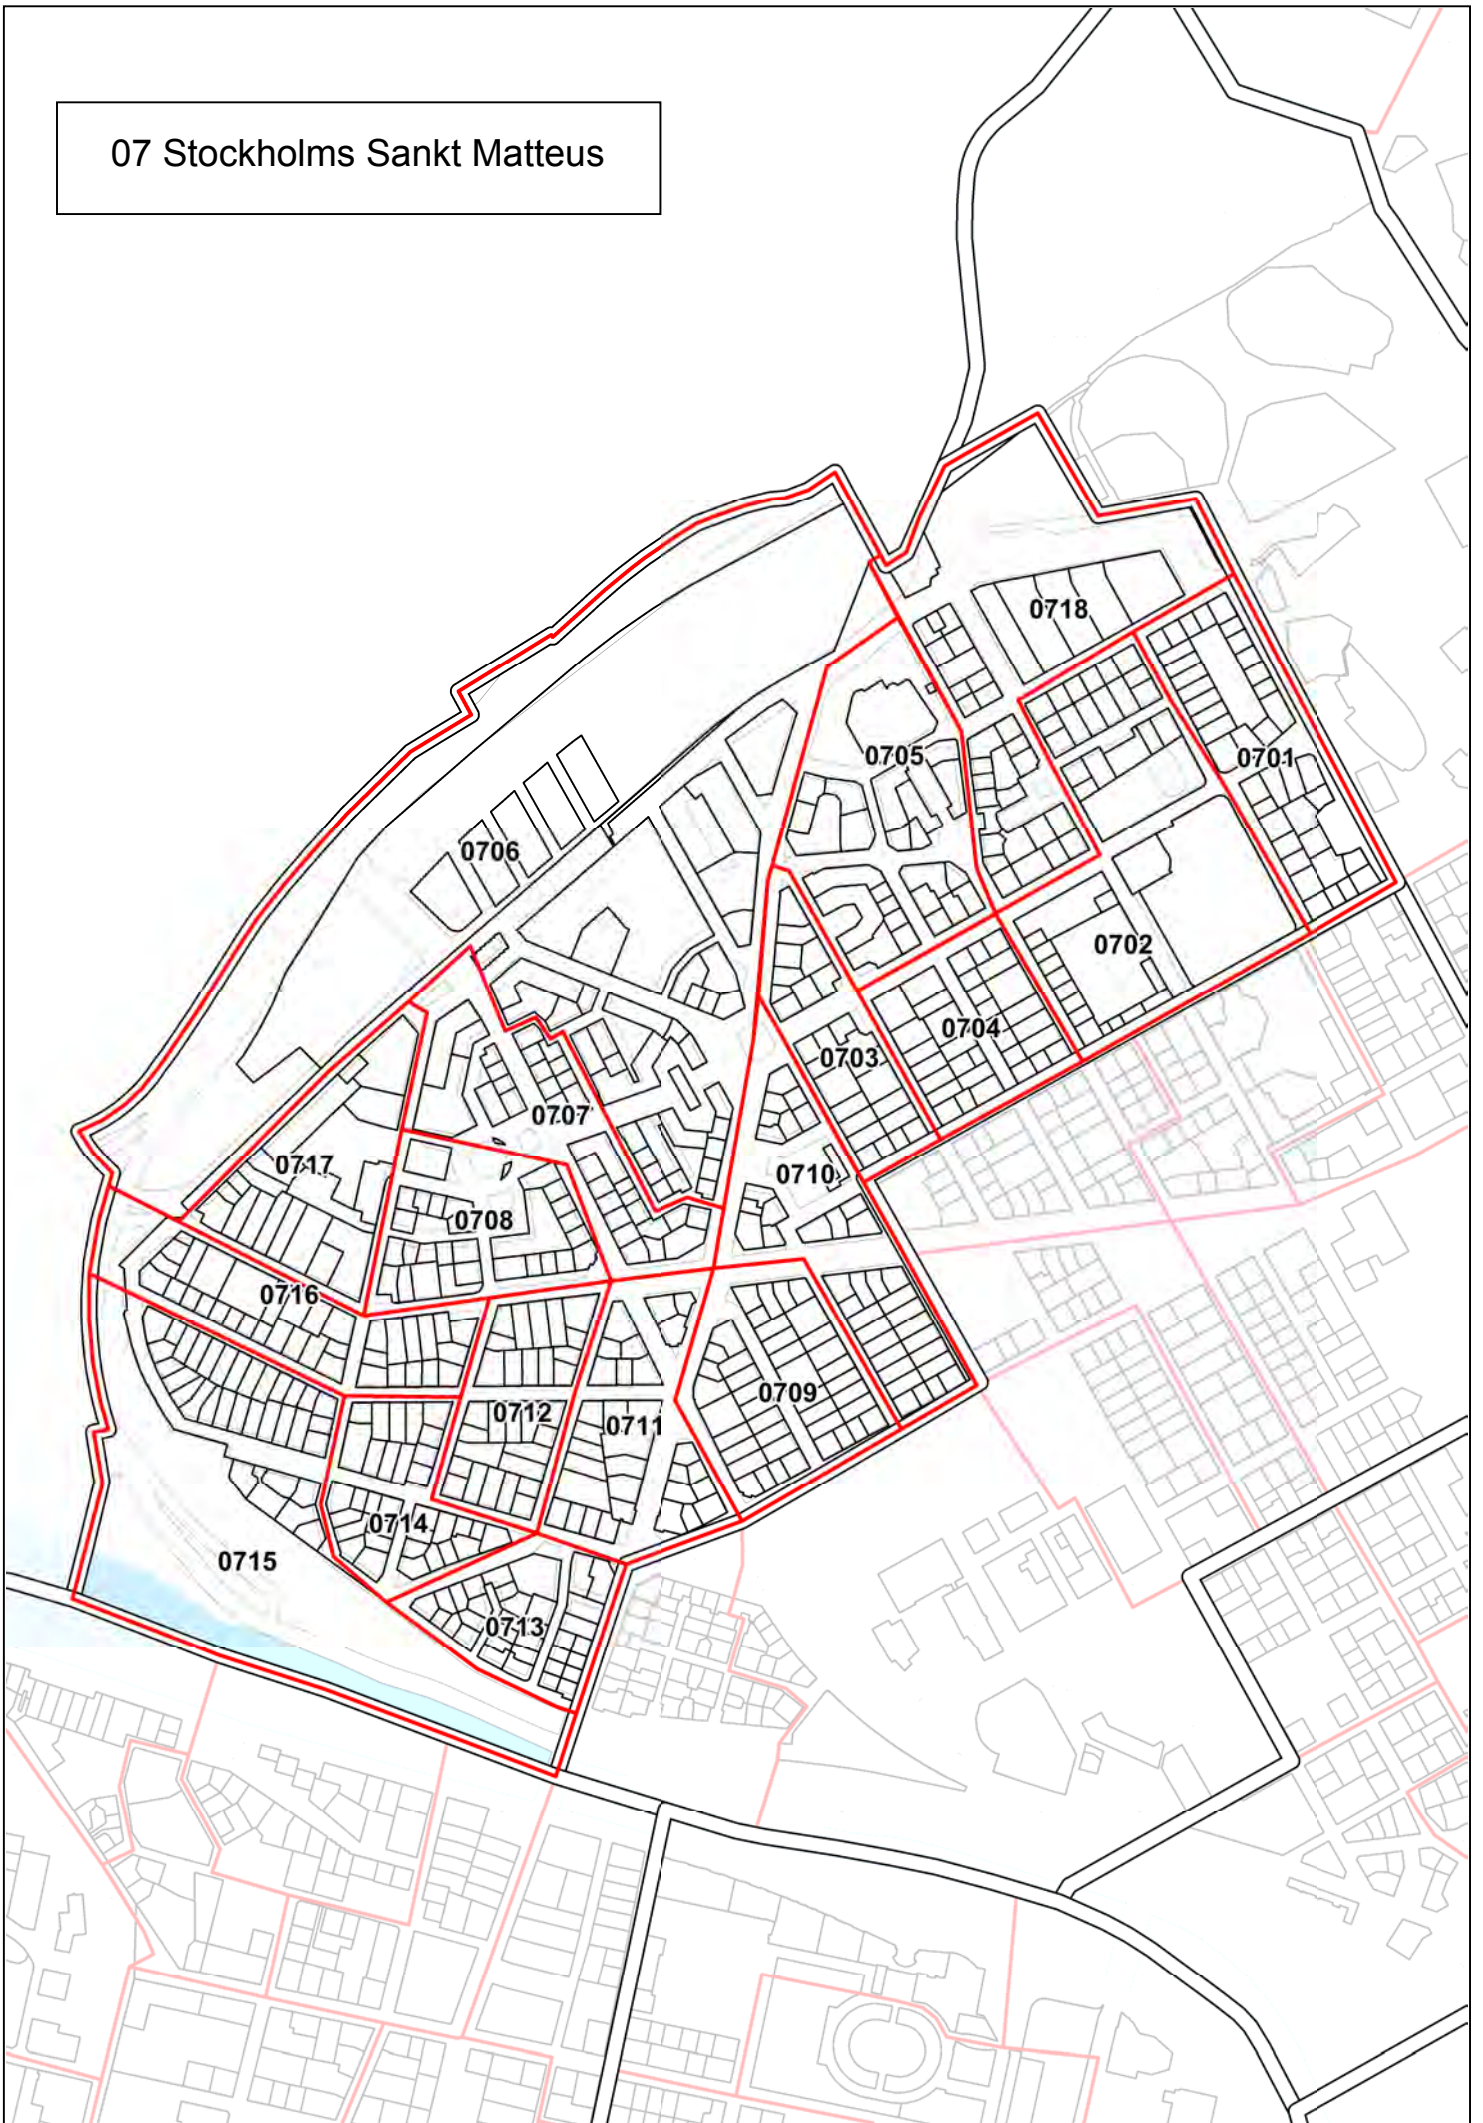

01 Stockholms domkyrkodistrikt

04 Stockholms Johannes

05 Stockholms Adolf Fredrik

06 Stockholms Gustav Vasa

07 Stockholms Sankt Matteus

09 Stockholms Engelbrekt-norra

09 Stockholms Engelbrekt-södra

09 Stockholms Engelbrekt

14 Högalid

15 Stockholms Katarina

17 Stockholms Sofia

18 Kungsholmen

# 19 Stockholms Sankt Göran

21 Brännkyrka

23 Vantör

25 Farsta

27 Bromma

28 Essinge

29 Västerled

31 Vällingby

# 39 Hägersten

40 Skärholmen

41 Spånga

42 Kista