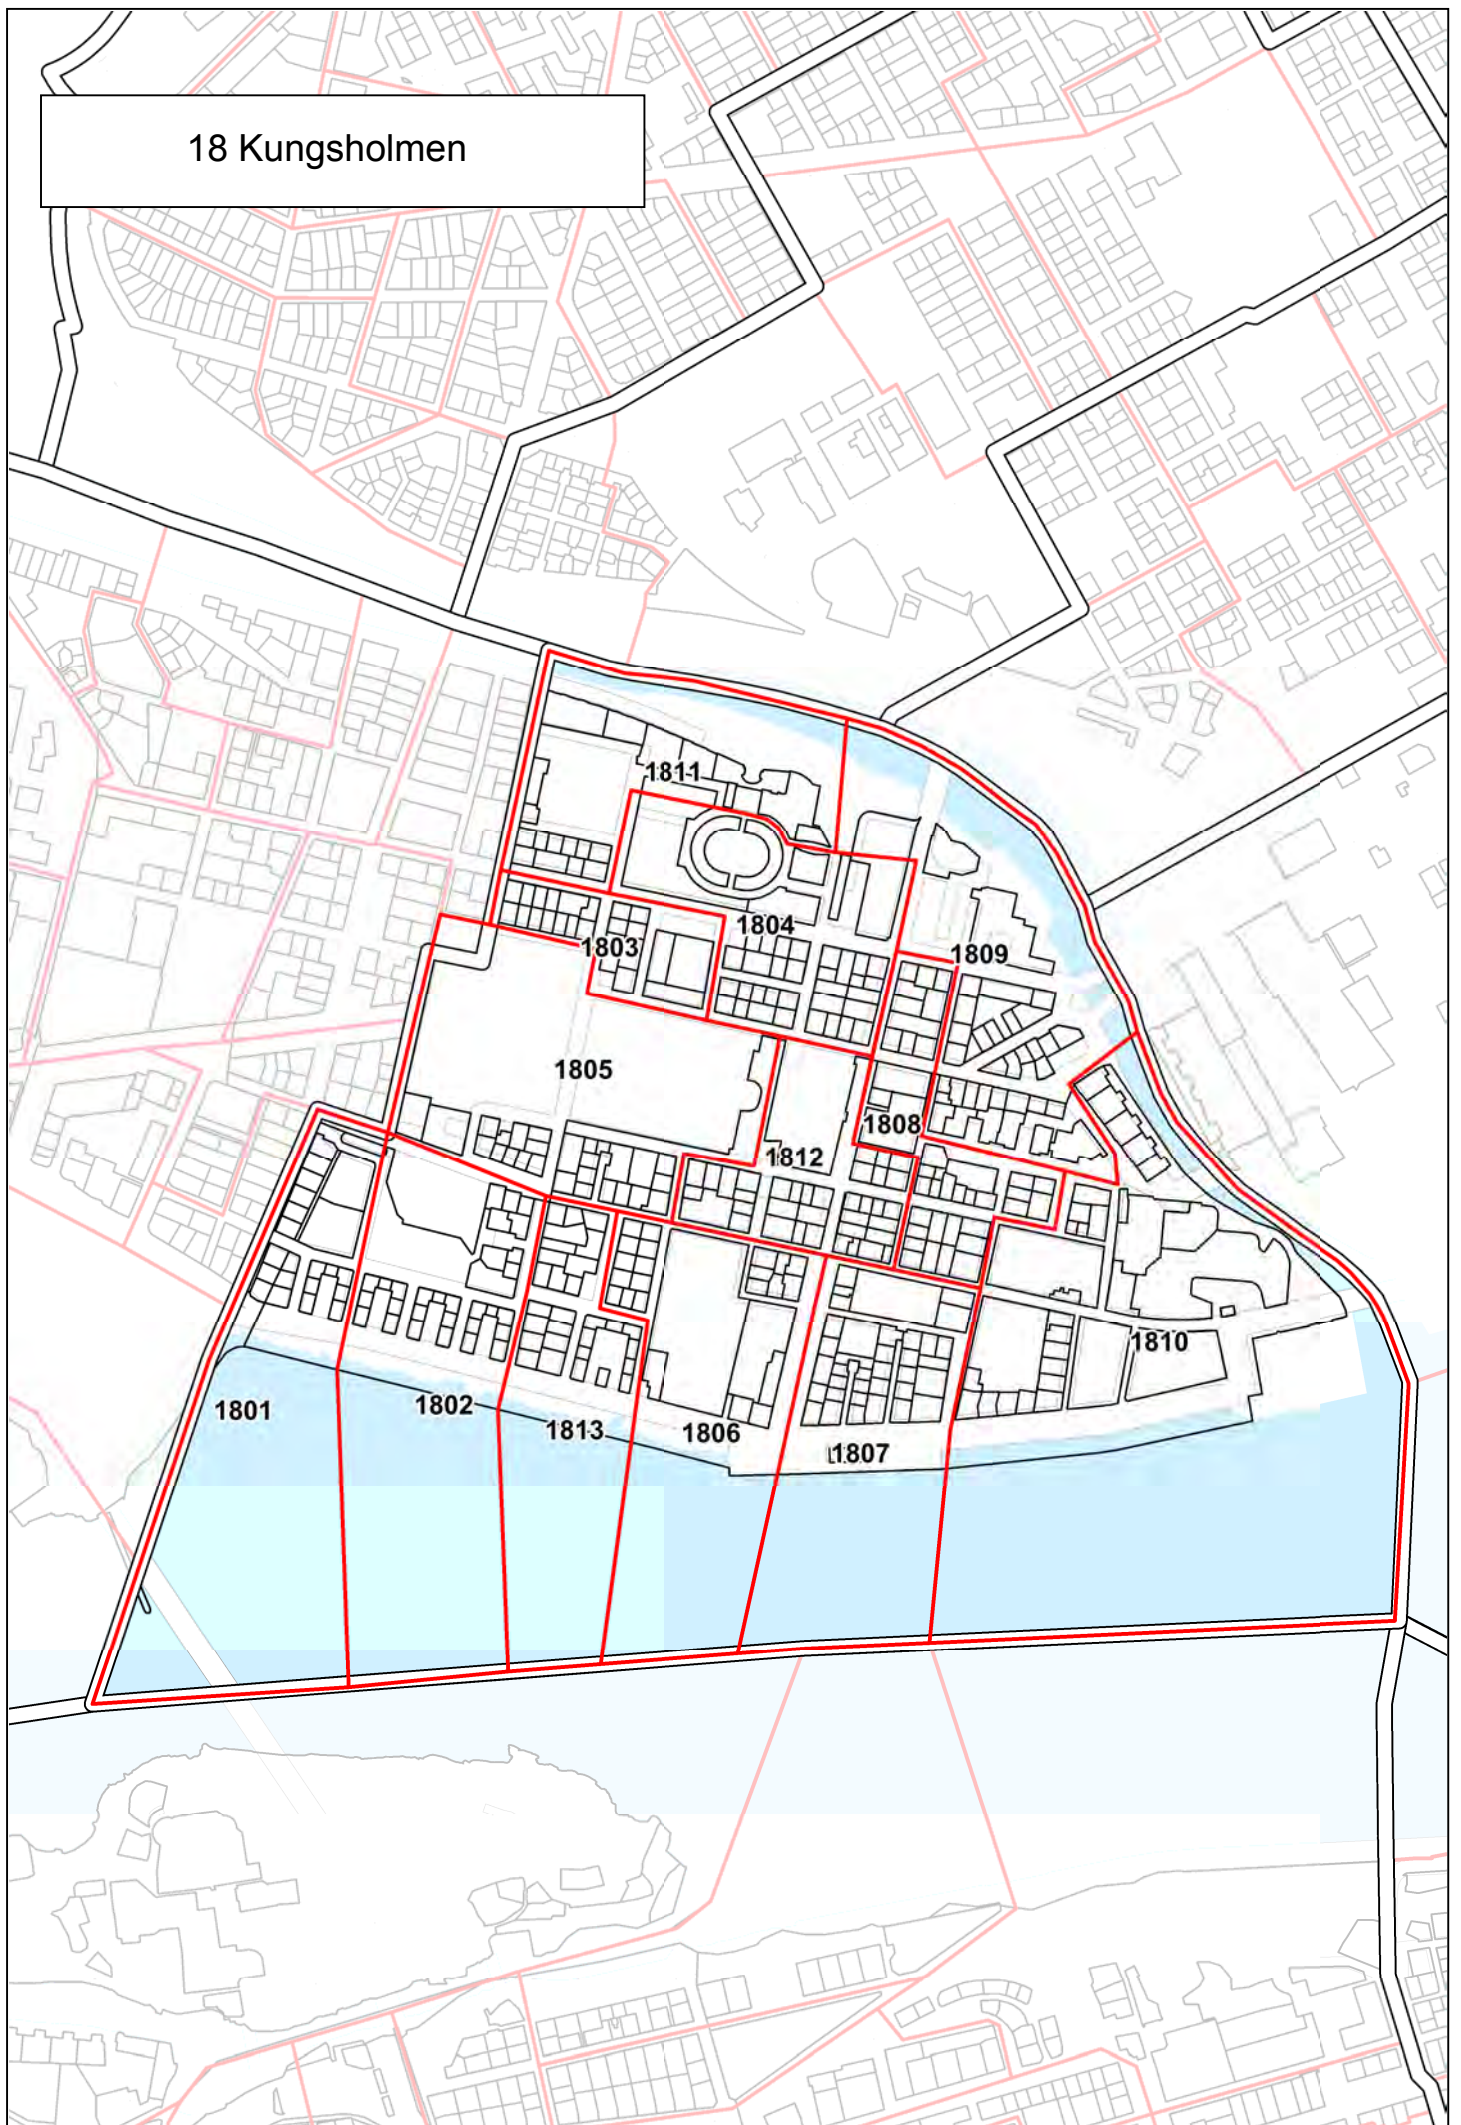

01 Stockholms domkyrkodistrikt

04 Stockholms Johannes

05 Stockholms Adolf Fredrik

06 Stockholms Gustav Vasa

07 Stockholms Sankt Matteus

09 Stockholms Engelbrekt-norra

09 Stockholms Engelbrekt-södra

09 Stockholms Engelbrekt

14 Högalid

15 Stockholms Katarina

17 Stockholms Sofia

18 Kungsholmen

# 19 Stockholms Sankt Göran

21 Brännkyrka

23 Vantör

25 Farsta

27 Bromma

28 Essinge

29 Västerled

31 Vällingby

# 39 Hägersten

40 Skärholmen

41 Spånga

42 Kista