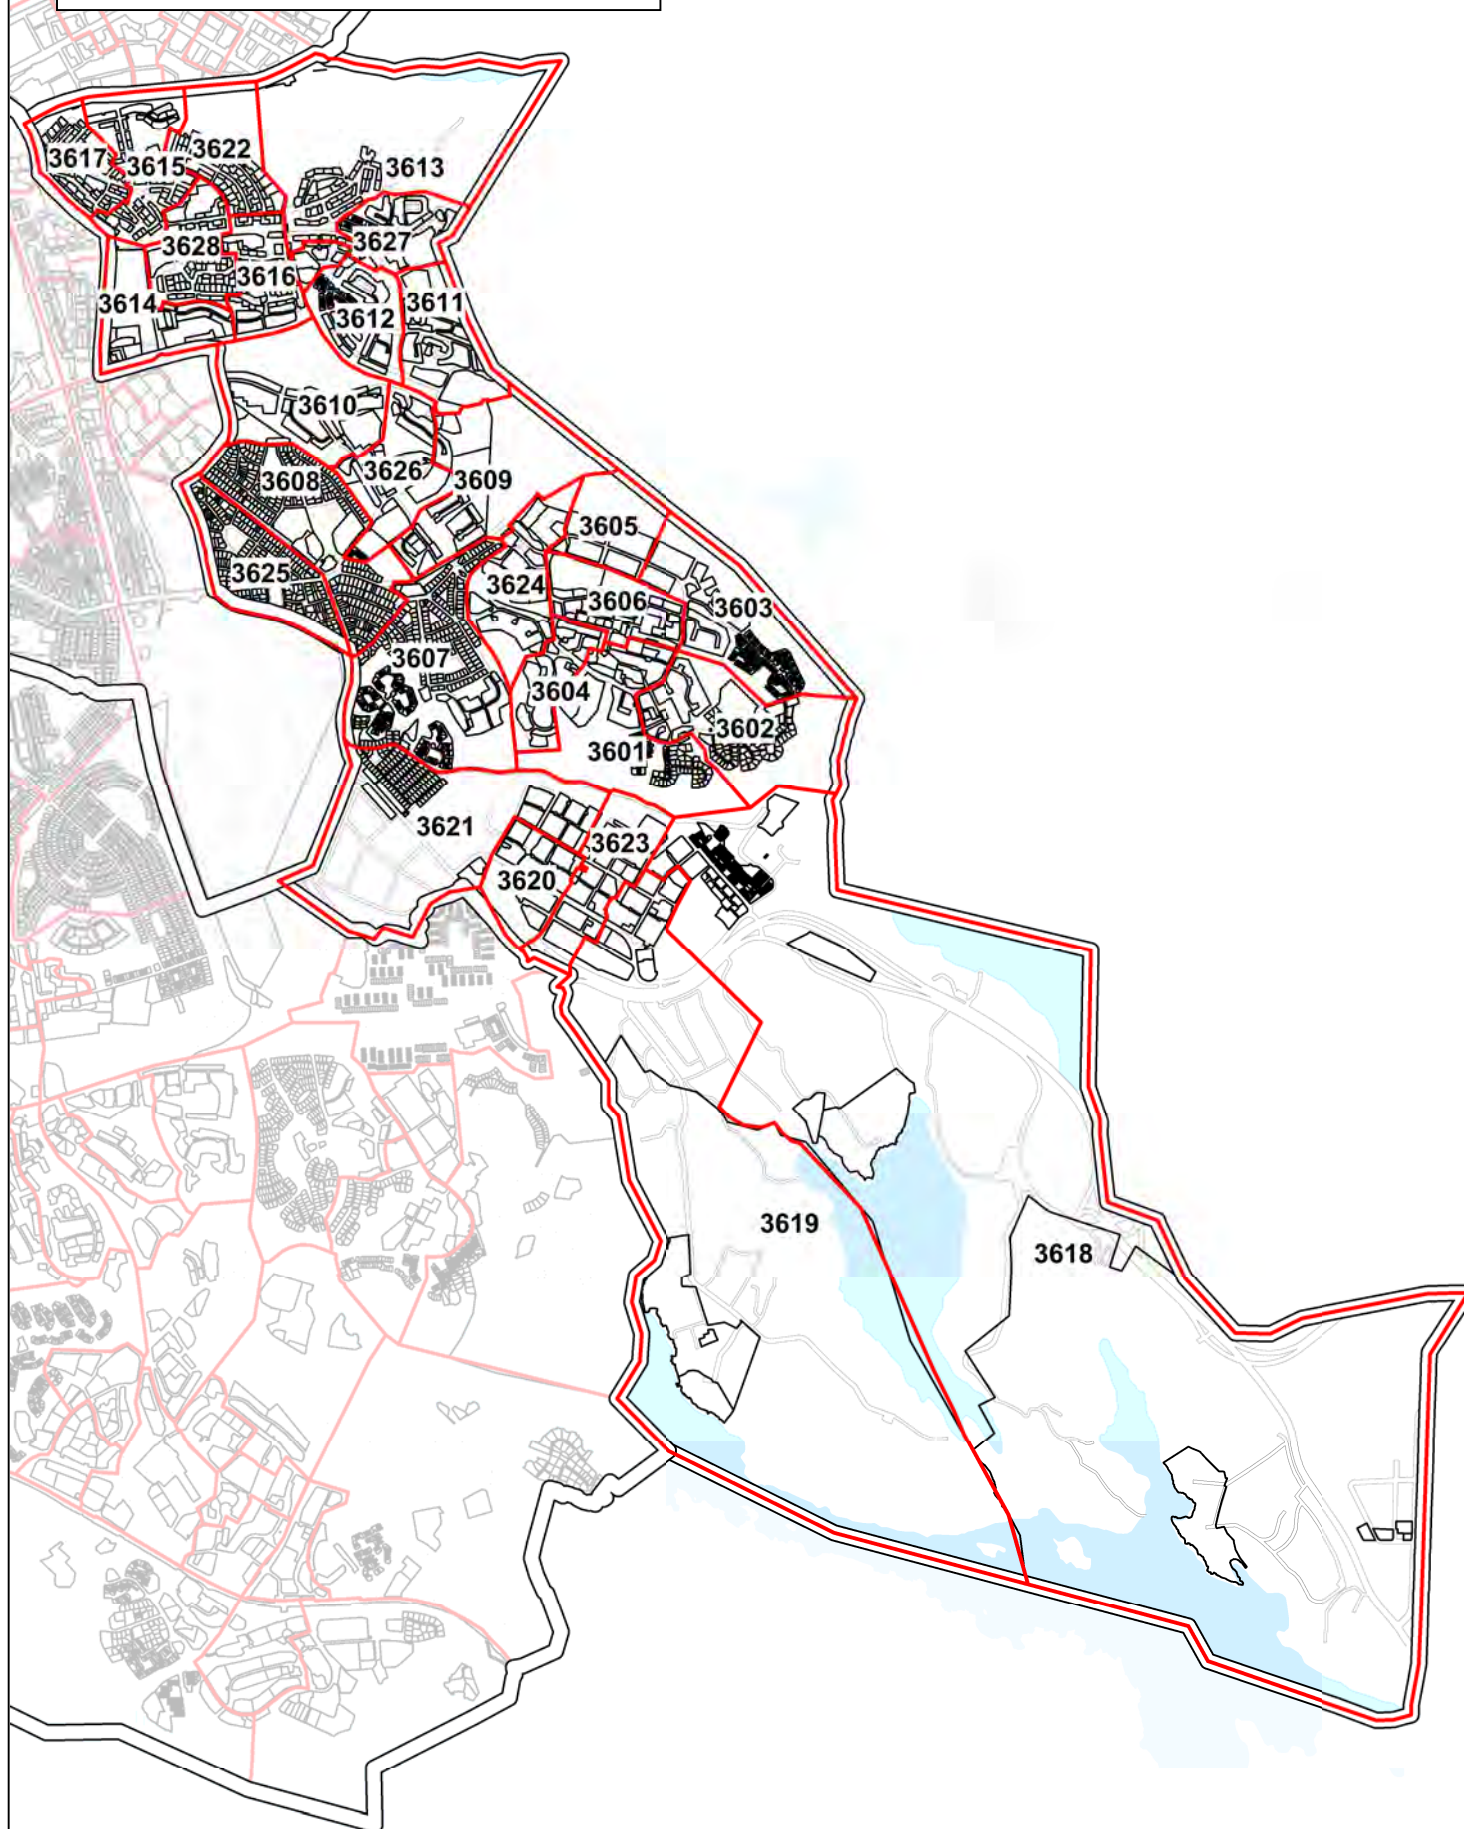

36 Skarpnäck