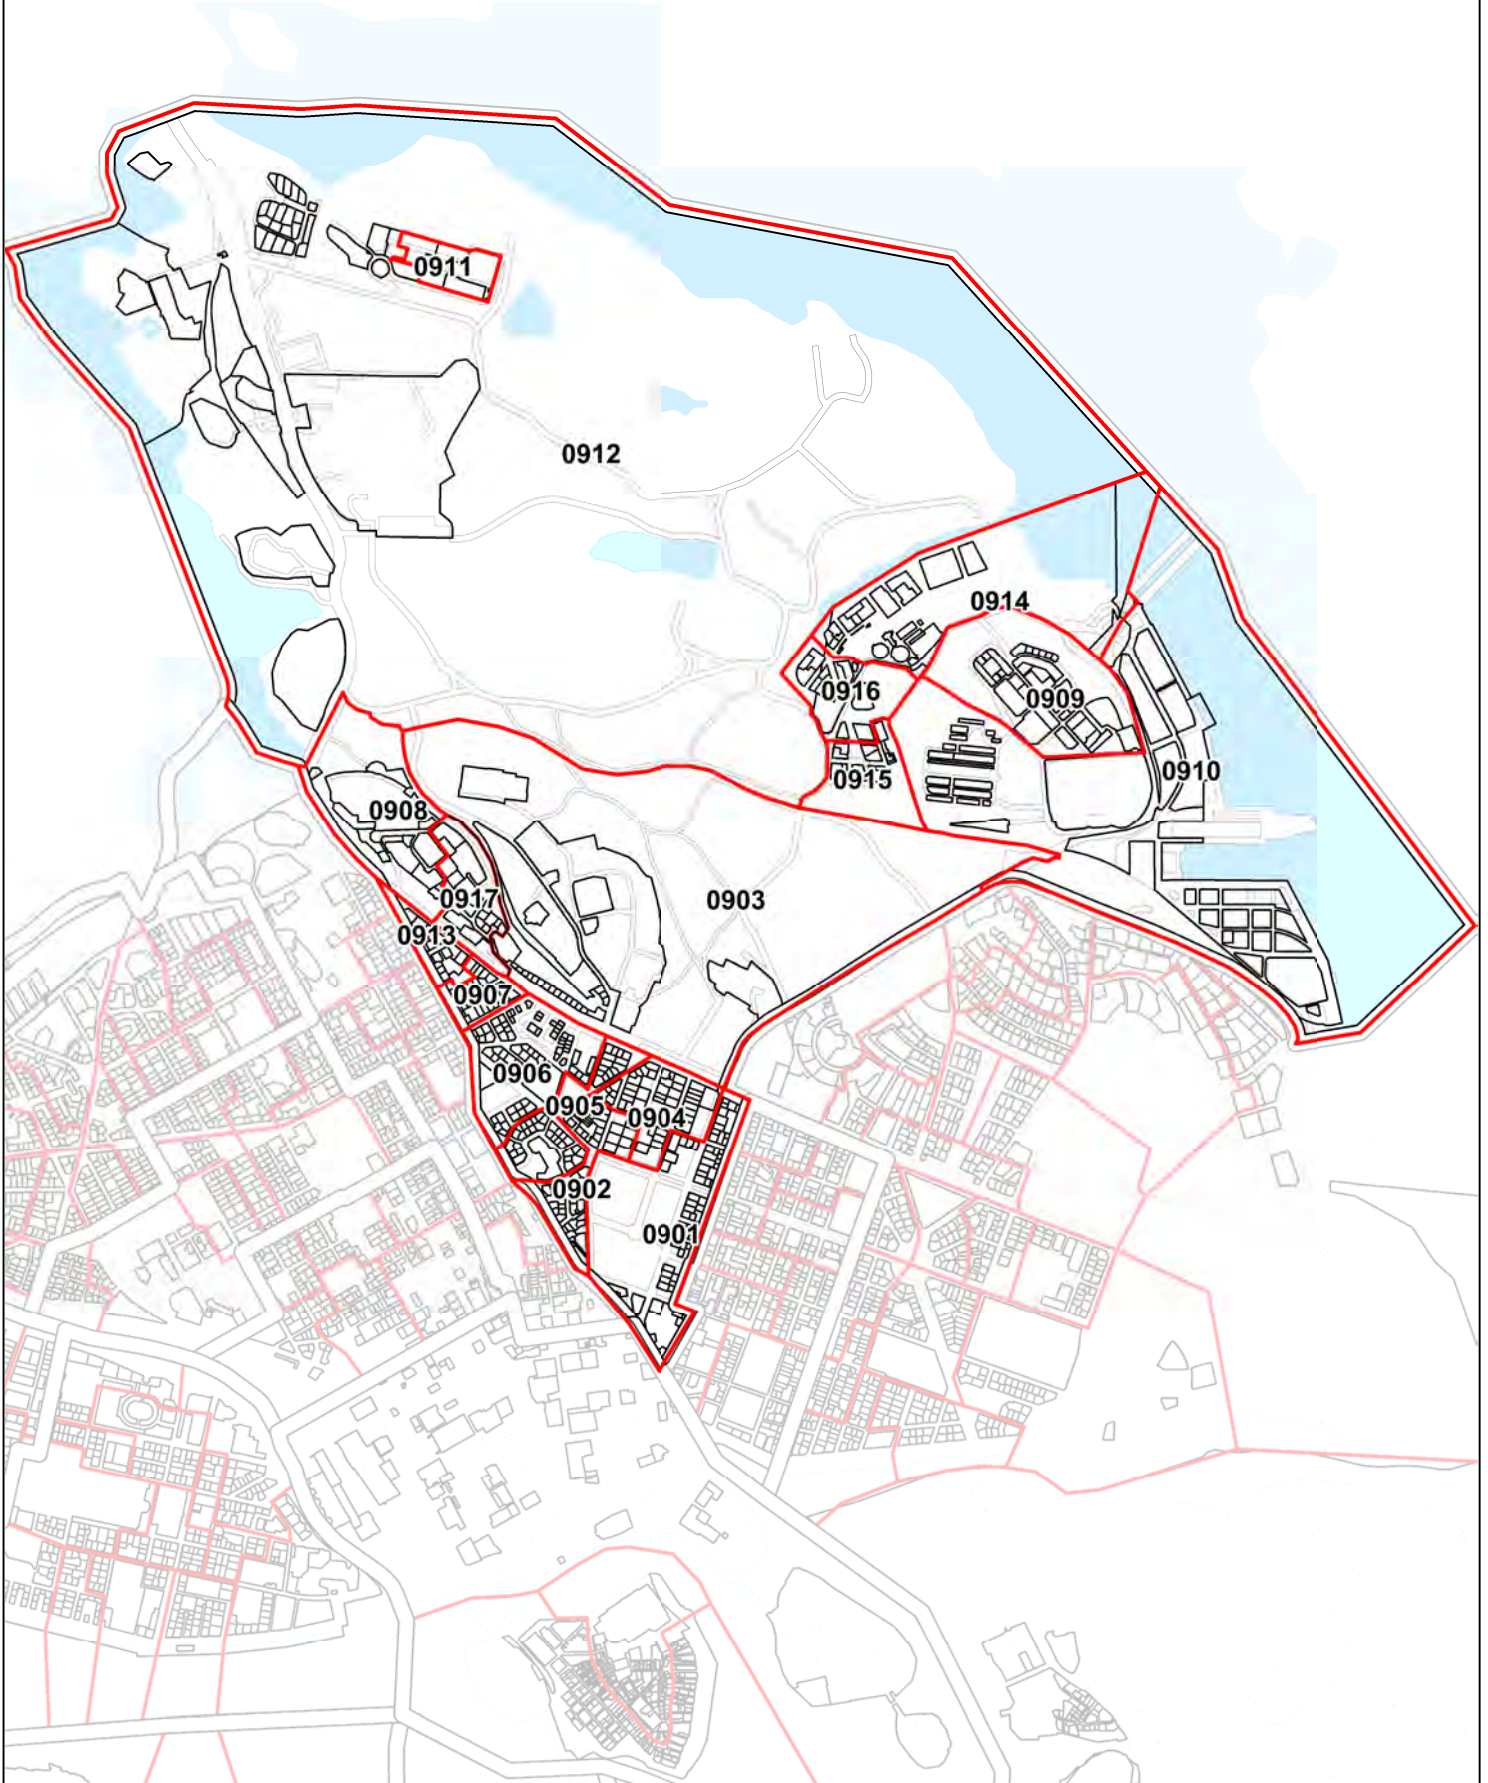

01 Stockholms domkyrkodistrikt

04 Stockholms Johannes

05 Stockholms Adolf Fredrik

06 Stockholms Gustav Vasa

07 Stockholms Sankt Matteus

09 Stockholms Engelbrekt-norra

09 Stockholms Engelbrekt-södra

09 Stockholms Engelbrekt

14 Högalid

15 Stockholms Katarina

17 Stockholms Sofia

18 Kungsholmen

# 19 Stockholms Sankt Göran

21 Brännkyrka

23 Vantör

25 Farsta

27 Bromma

28 Essinge

29 Västerled

31 Vällingby

# 39 Hägersten

40 Skärholmen

41 Spånga

42 Kista