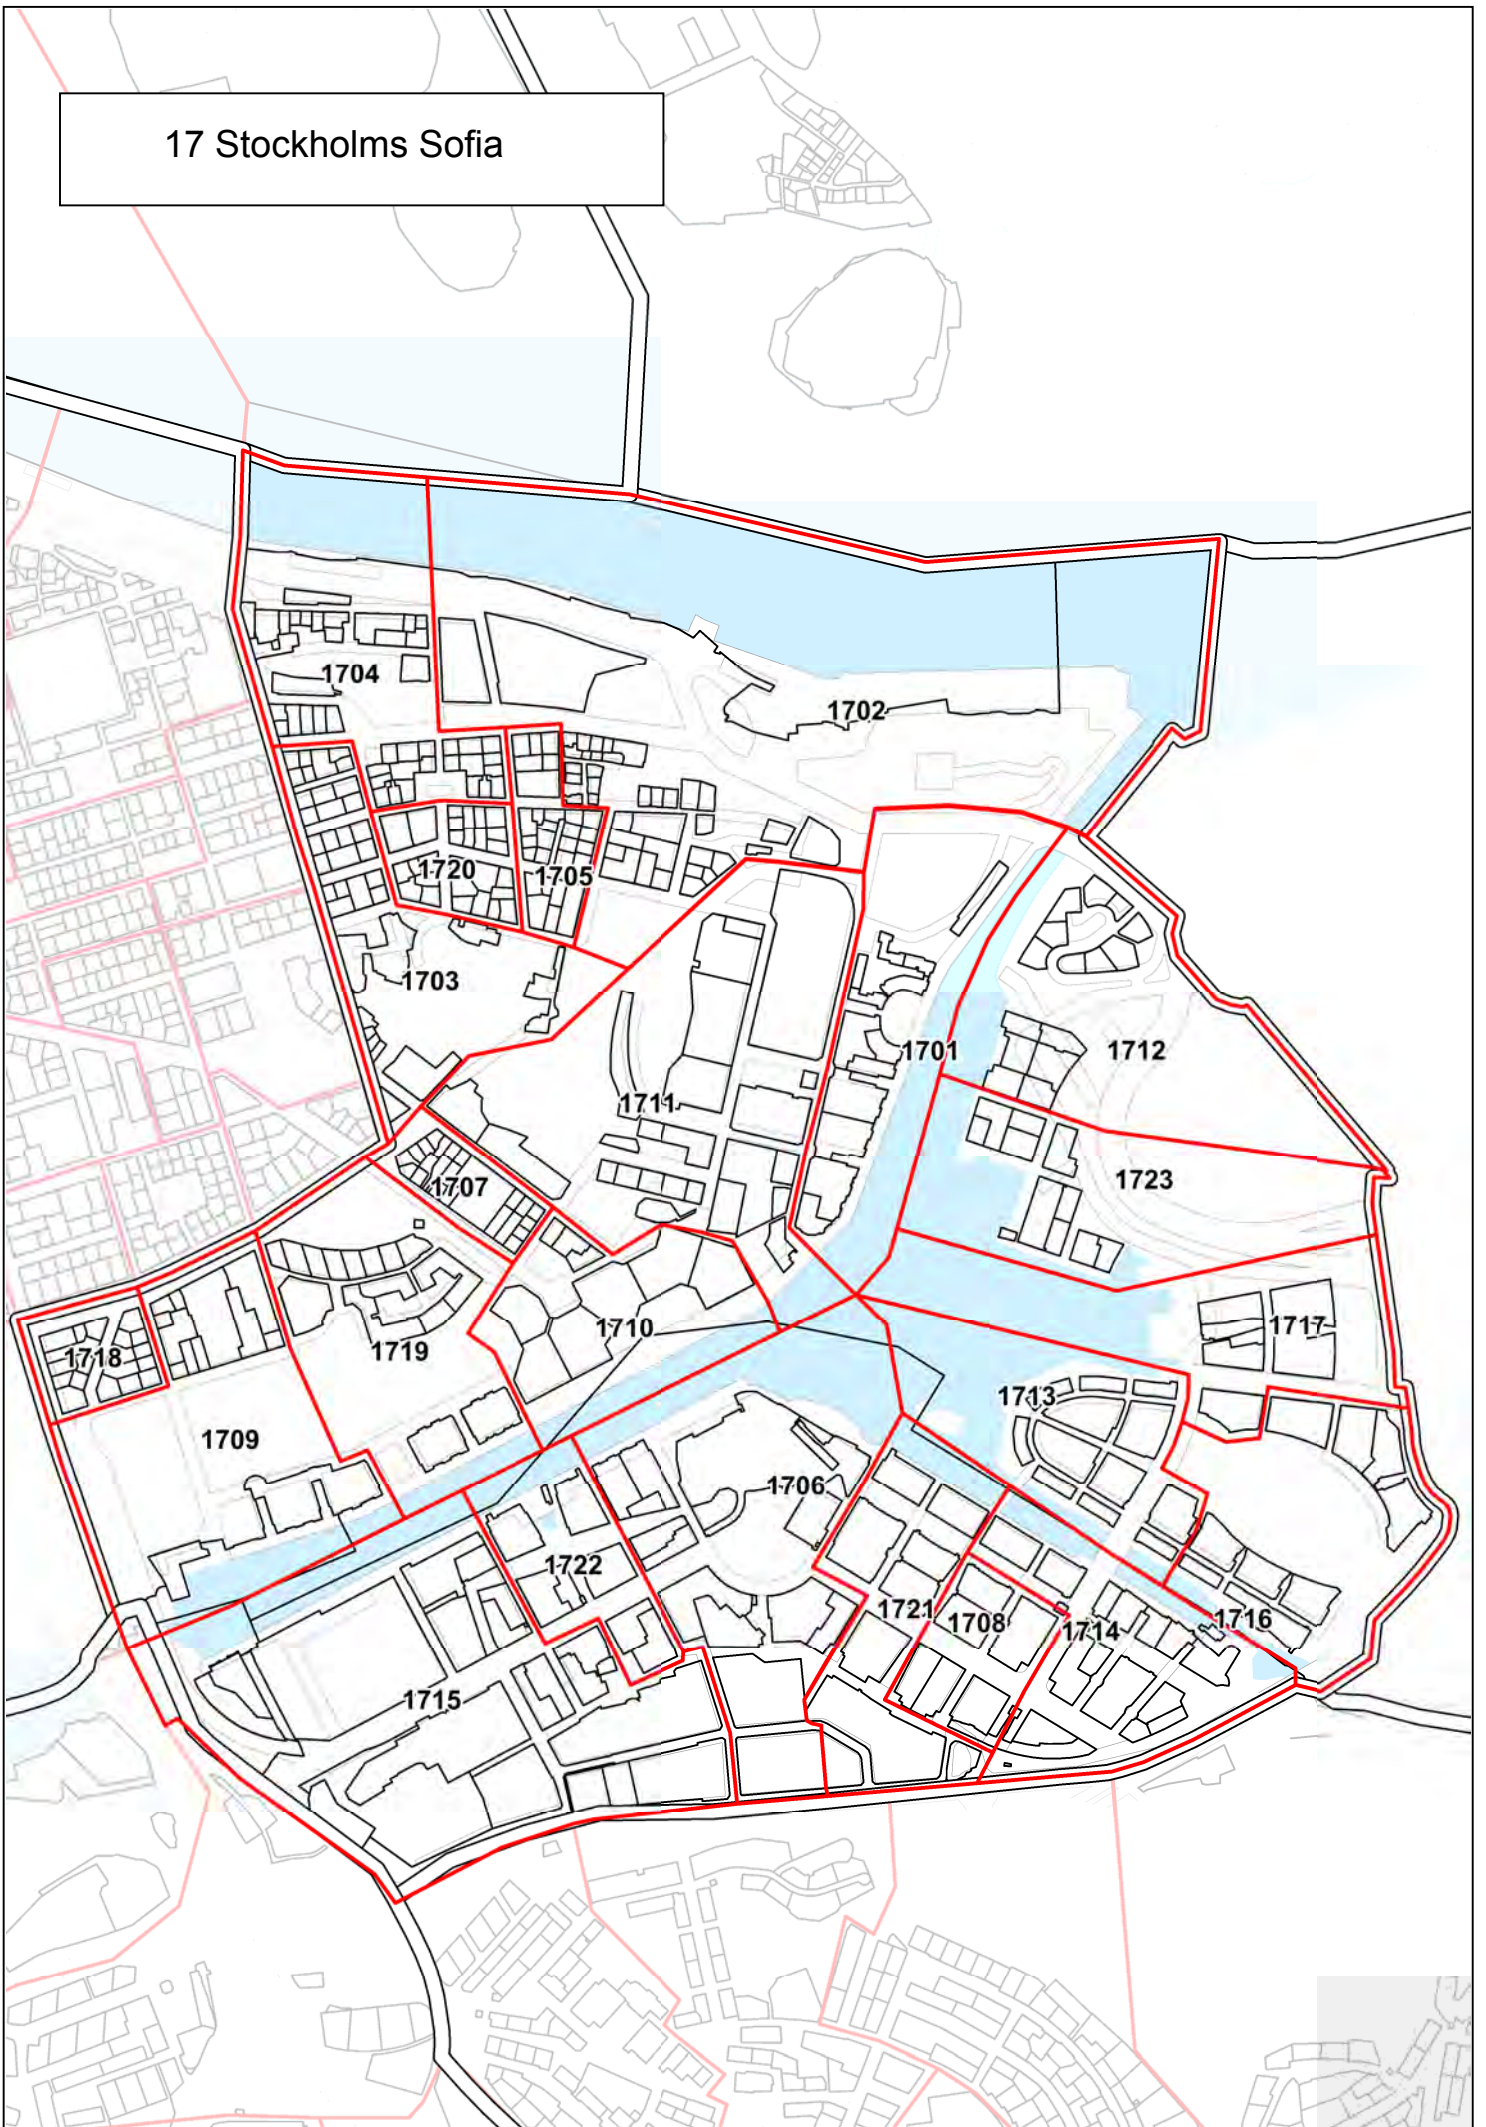

01 Stockholms domkyrkodistrikt

04 Stockholms Johannes

05 Stockholms Adolf Fredrik

06 Stockholms Gustav Vasa

07 Stockholms Sankt Matteus

09 Stockholms Engelbrekt-norra

09 Stockholms Engelbrekt-södra

09 Stockholms Engelbrekt

14 Högalid

15 Stockholms Katarina

17 Stockholms Sofia

18 Kungsholmen

# 19 Stockholms Sankt Göran

21 Brännkyrka

23 Vantör

25 Farsta

27 Bromma

28 Essinge

29 Västerled

31 Vällingby

# 39 Hägersten

40 Skärholmen

41 Spånga

42 Kista