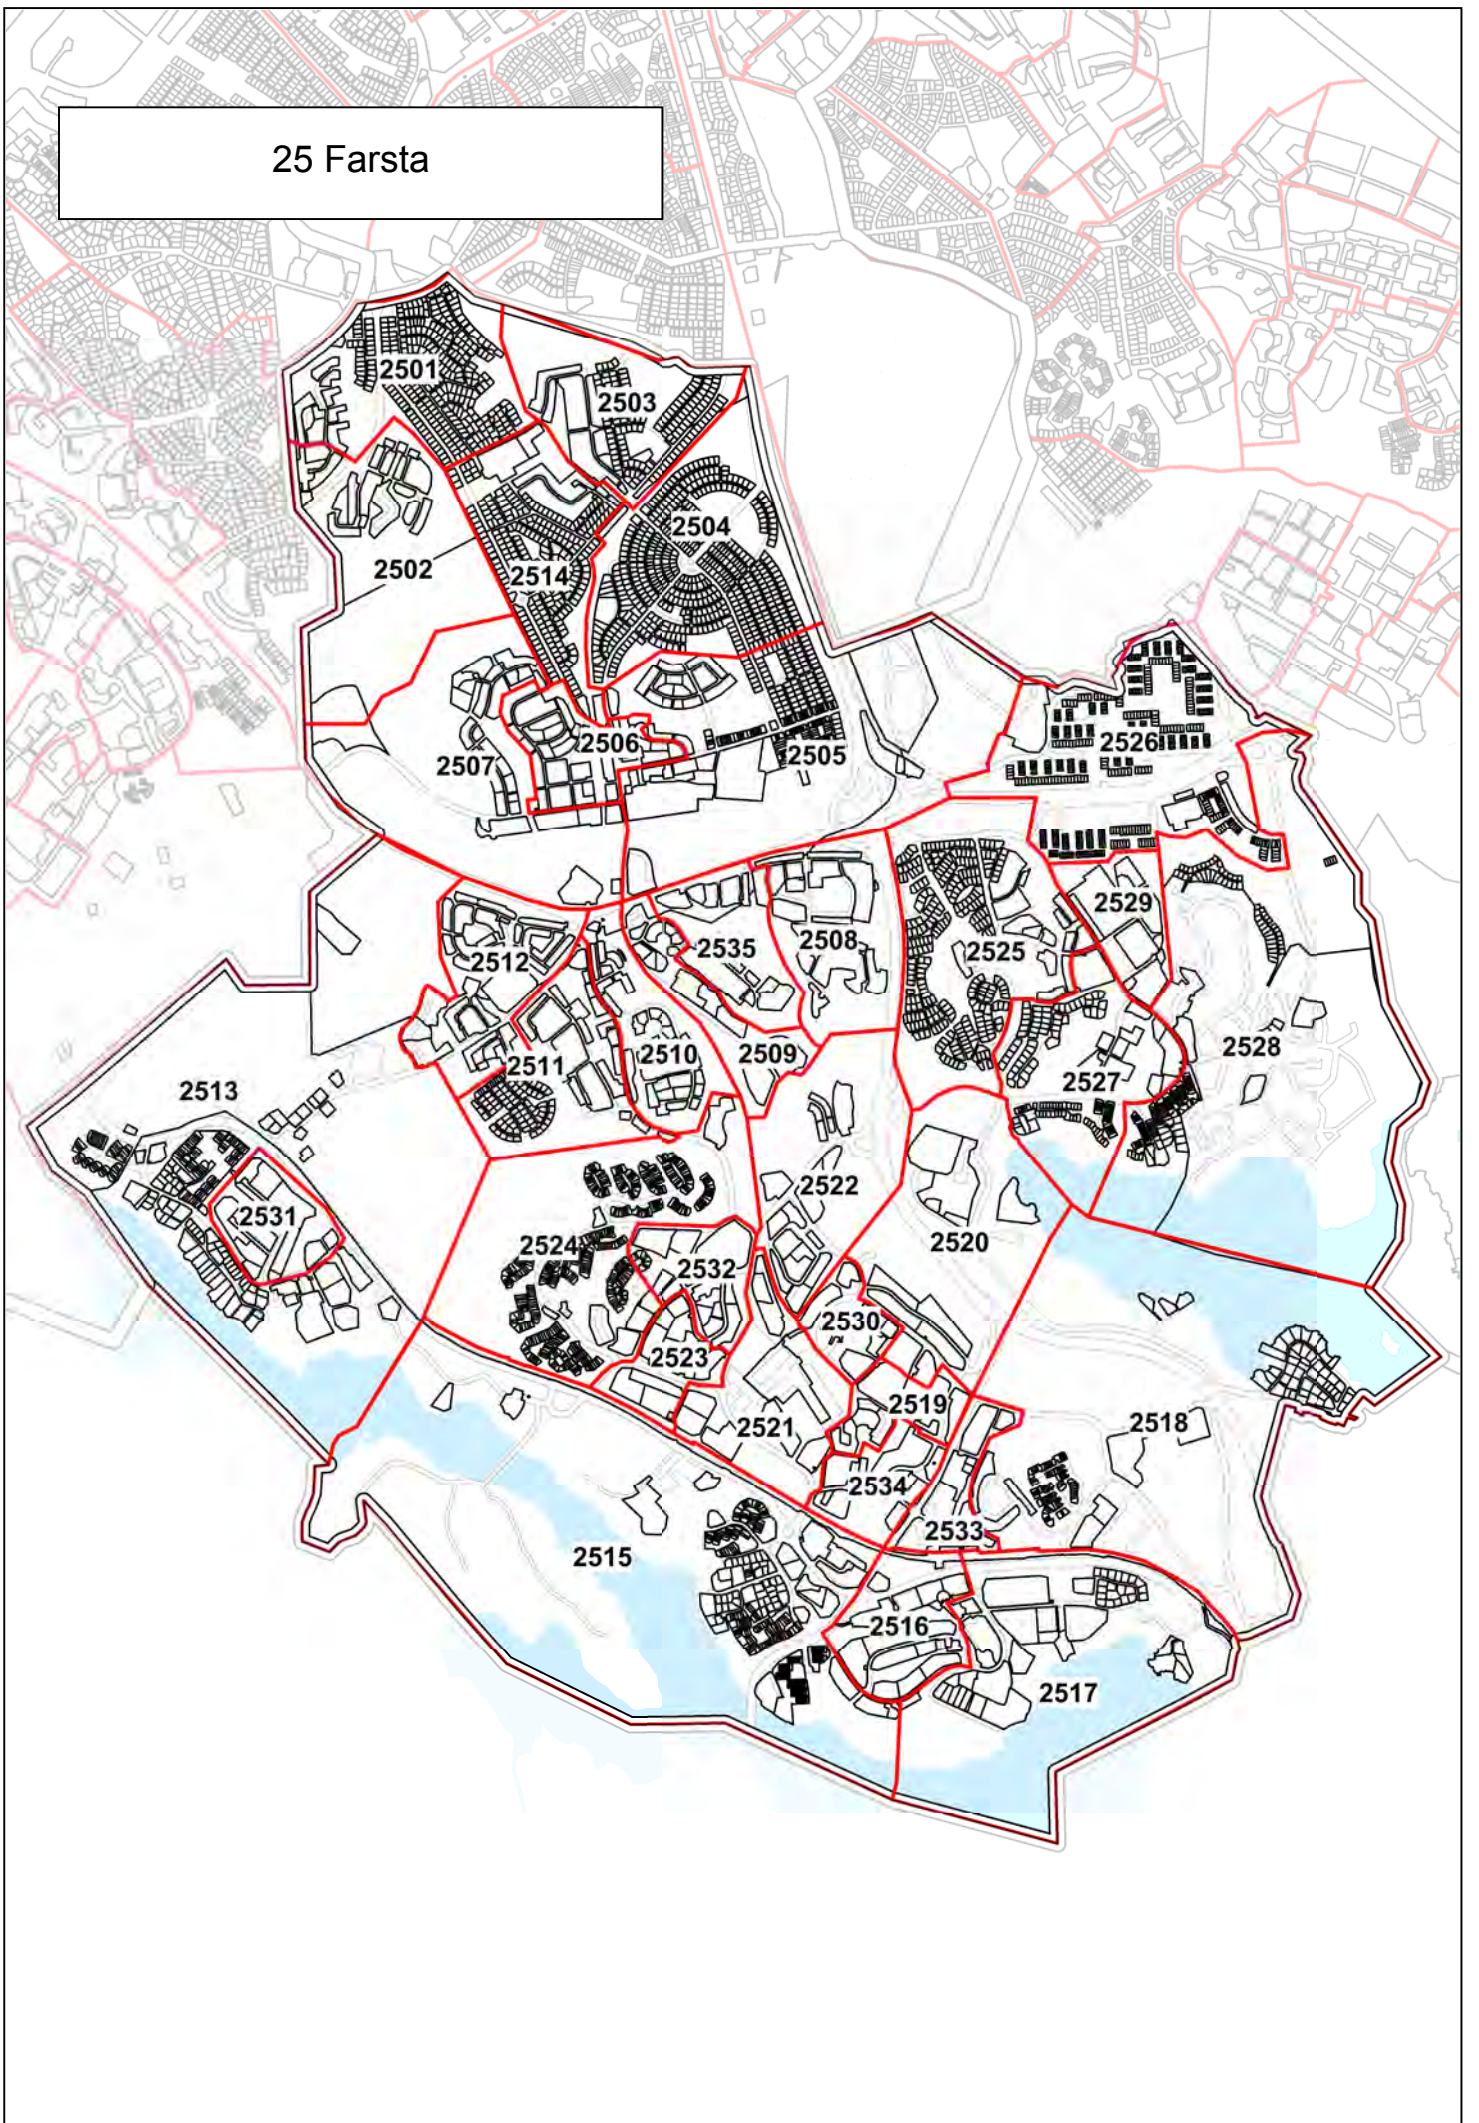

01 Stockholms domkyrkodistrikt

04 Stockholms Johannes

05 Stockholms Adolf Fredrik

06 Stockholms Gustav Vasa

07 Stockholms Sankt Matteus

09 Stockholms Engelbrekt-norra

09 Stockholms Engelbrekt-södra

09 Stockholms Engelbrekt

14 Högalid

15 Stockholms Katarina

17 Stockholms Sofia

18 Kungsholmen

# 19 Stockholms Sankt Göran

21 Brännkyrka

23 Vantör

25 Farsta

27 Bromma

28 Essinge

29 Västerled

31 Vällingby

# 39 Hägersten

40 Skärholmen

41 Spånga

42 Kista