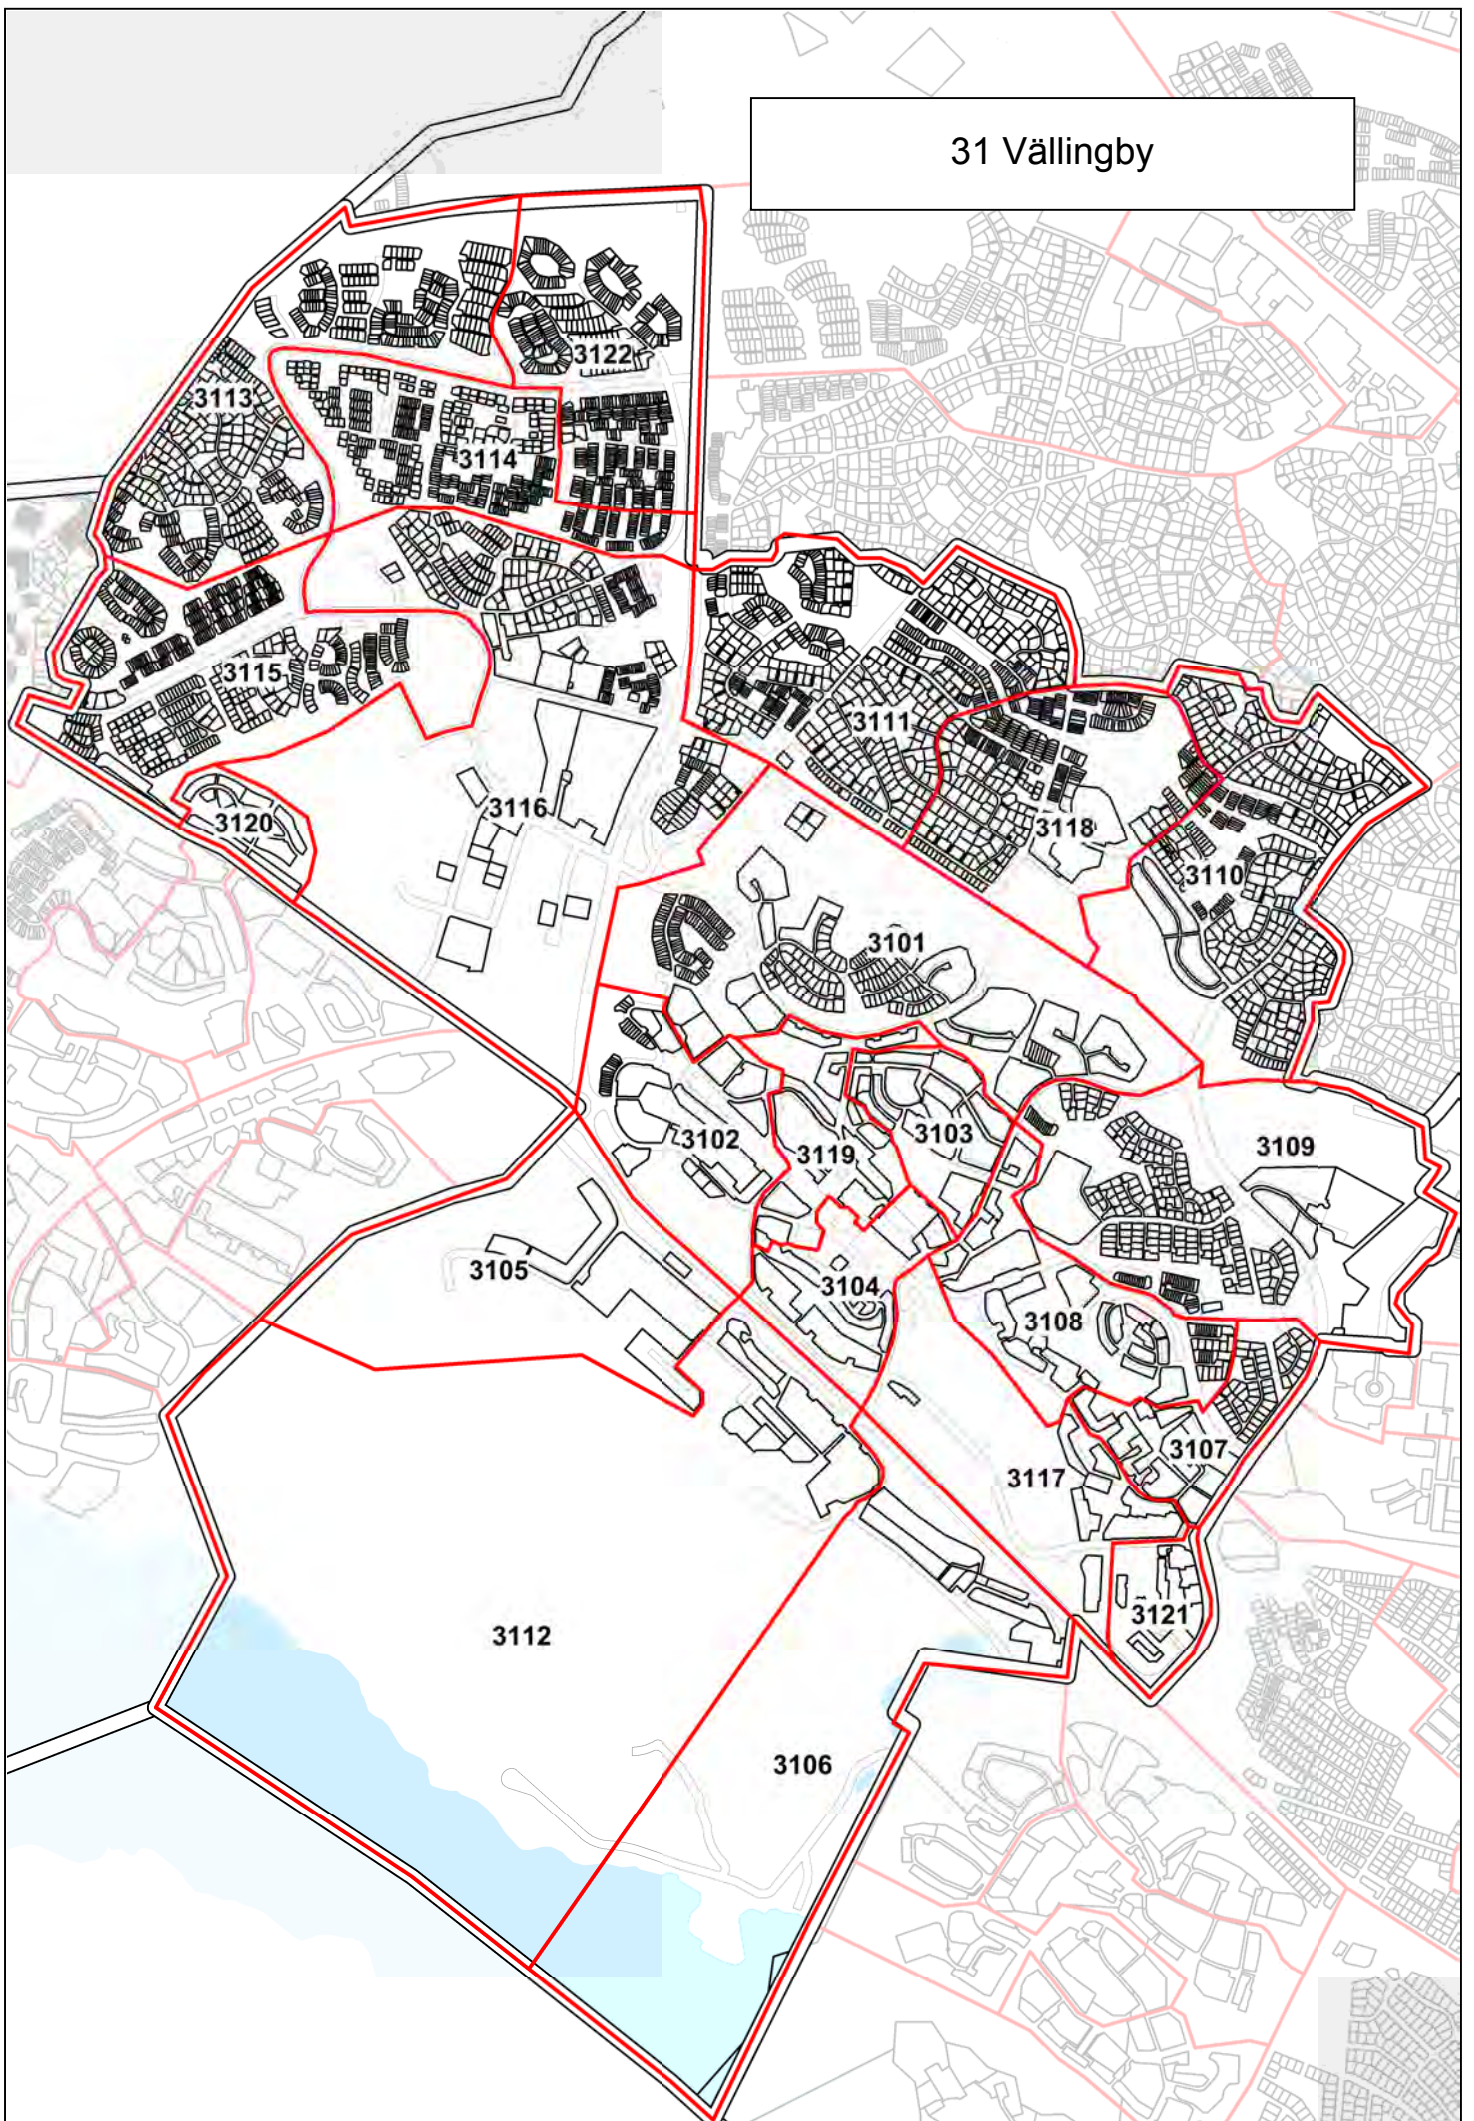

01 Stockholms domkyrkodistrikt

04 Stockholms Johannes

05 Stockholms Adolf Fredrik

06 Stockholms Gustav Vasa

07 Stockholms Sankt Matteus

09 Stockholms Engelbrekt-norra

09 Stockholms Engelbrekt-södra

09 Stockholms Engelbrekt

14 Högalid

15 Stockholms Katarina

17 Stockholms Sofia

18 Kungsholmen

# 19 Stockholms Sankt Göran

21 Brännkyrka

23 Vantör

25 Farsta

27 Bromma

28 Essinge

29 Västerled

31 Vällingby

# 39 Hägersten

40 Skärholmen

41 Spånga

42 Kista