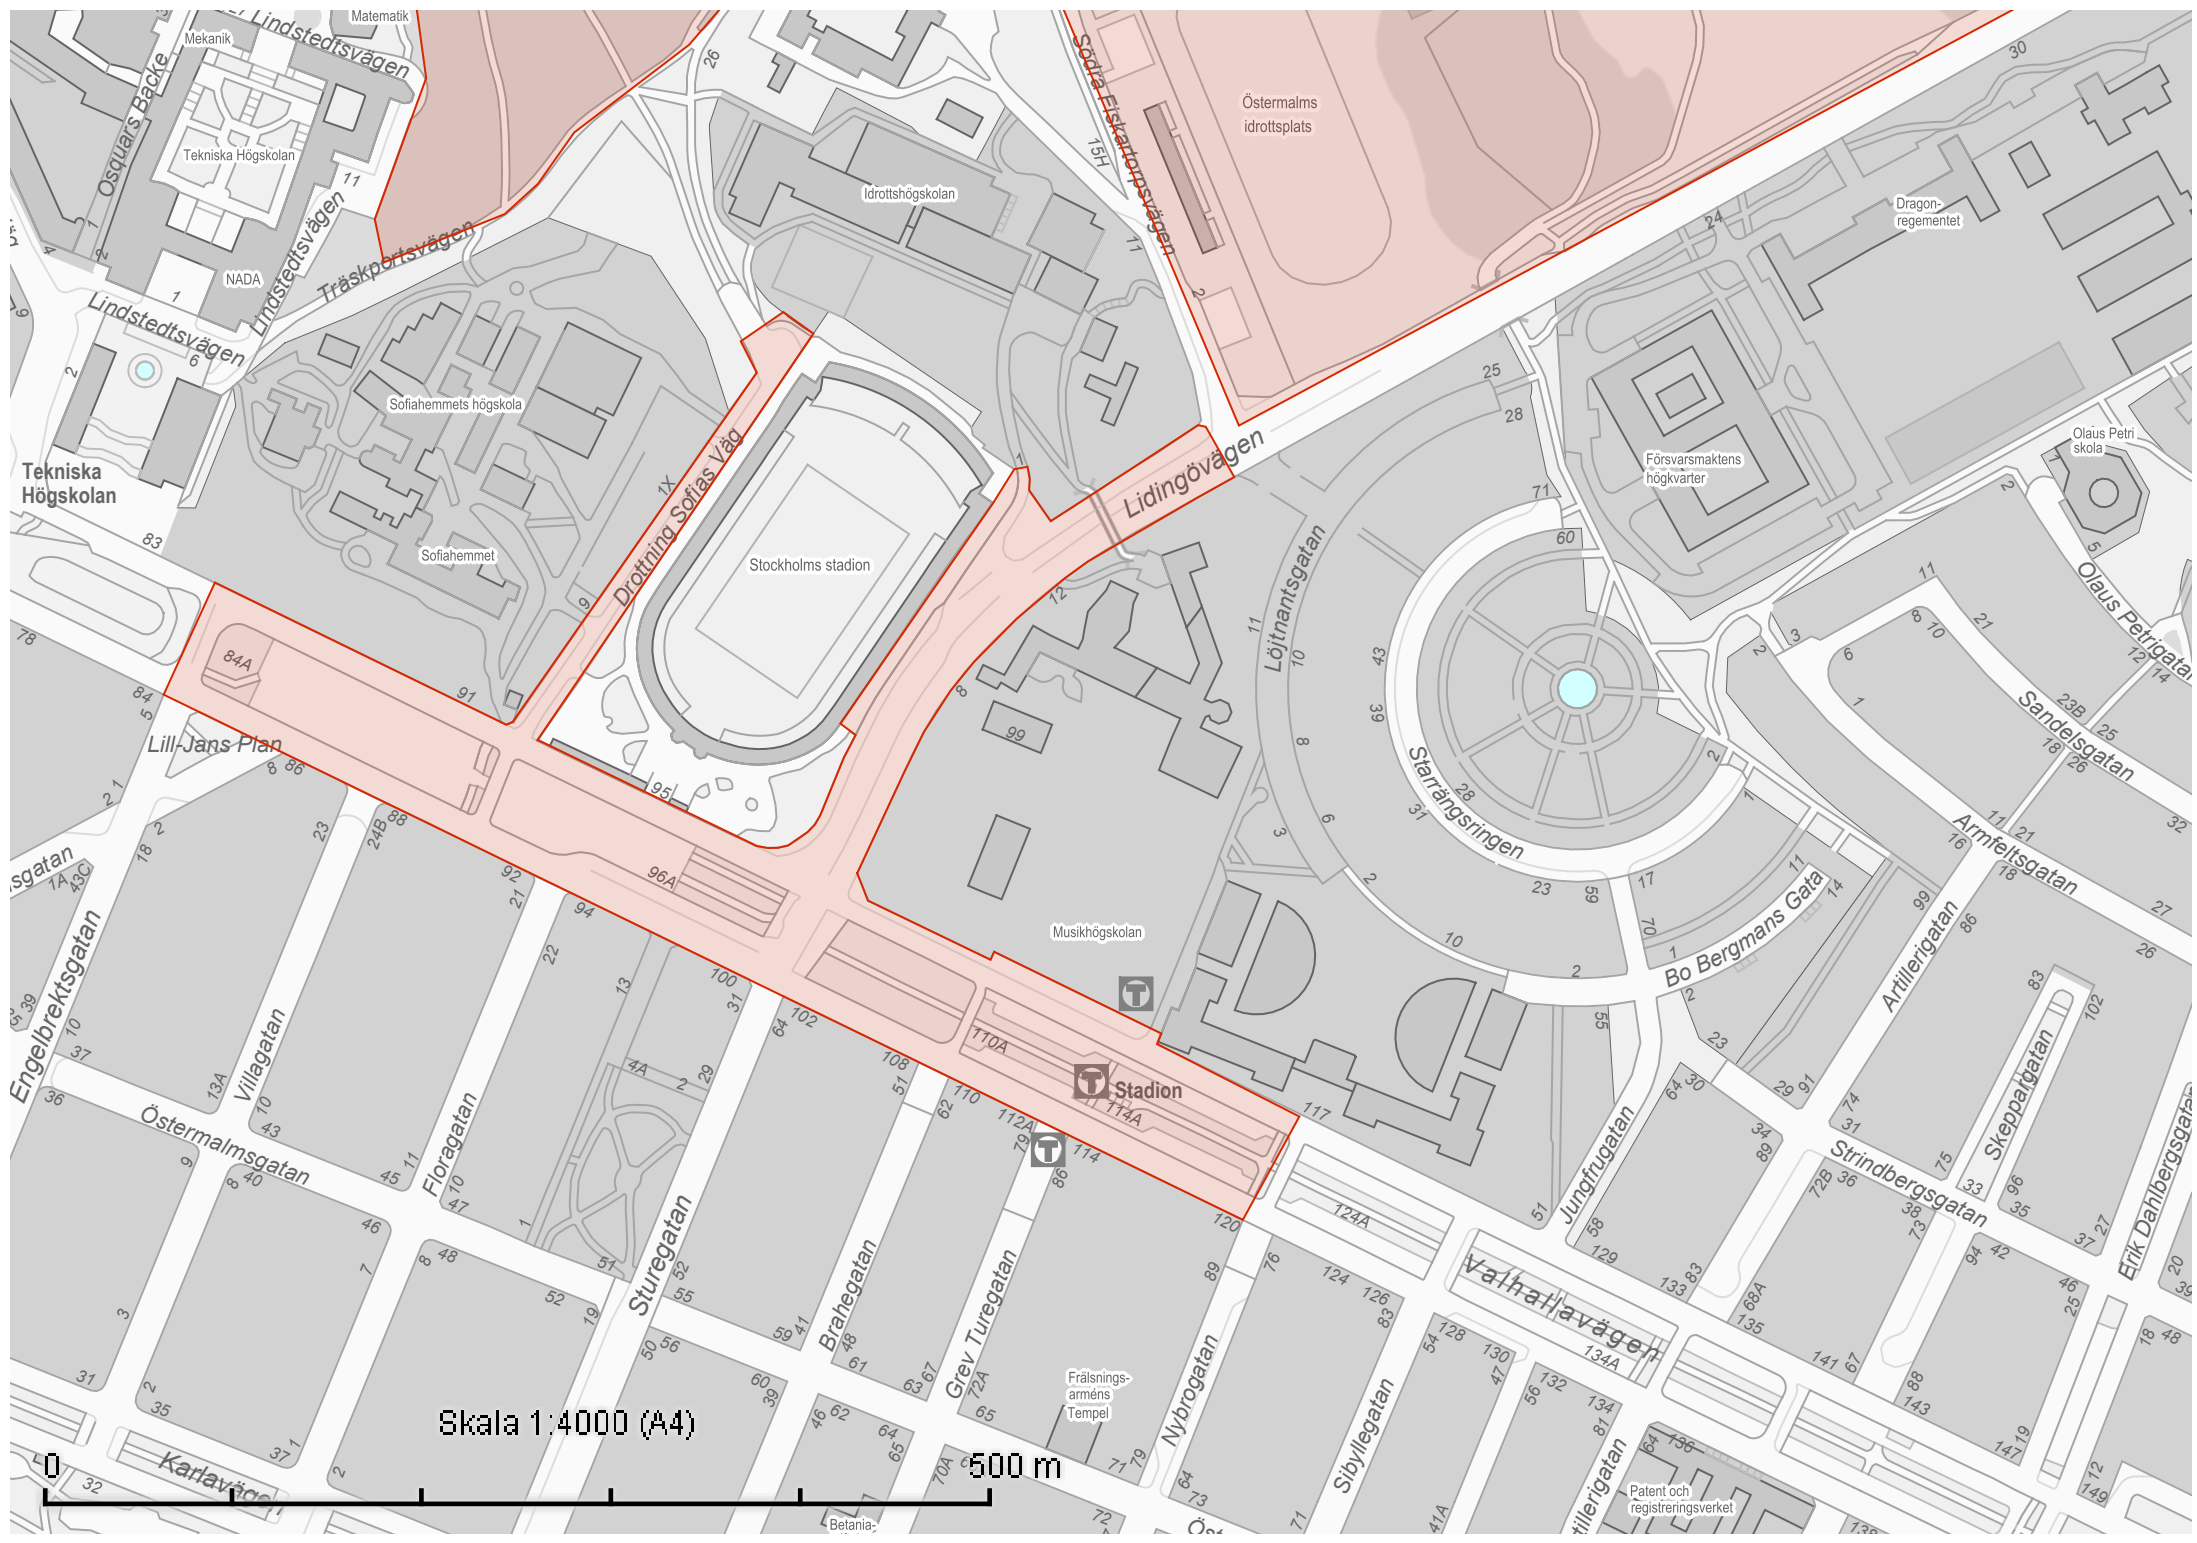

Medborgarplatsen
Folkungagatan

Folkungagatan
Kocksgatan

Åsögatan

Åsögatan

Skala 1:4000 (A4)

500 m

VASASTADEN

Skåla 1:4000 (A4)

500 m

Hälsö- och

Länsarbets-
rådet
Lilla Adolf
Fredriks skola

ABF-h

Matematik
Lindstedtsvägen
Osquars Backe
Tekniska Högskolan
Lindstedtsvägen
Träskportsvägen
NADA
Sofiahemmets högskola

Östermalms idrottsplats
Idrottshögskolan
Sofiahemmet
Stockholms stadion
Drottning Sofias Väg