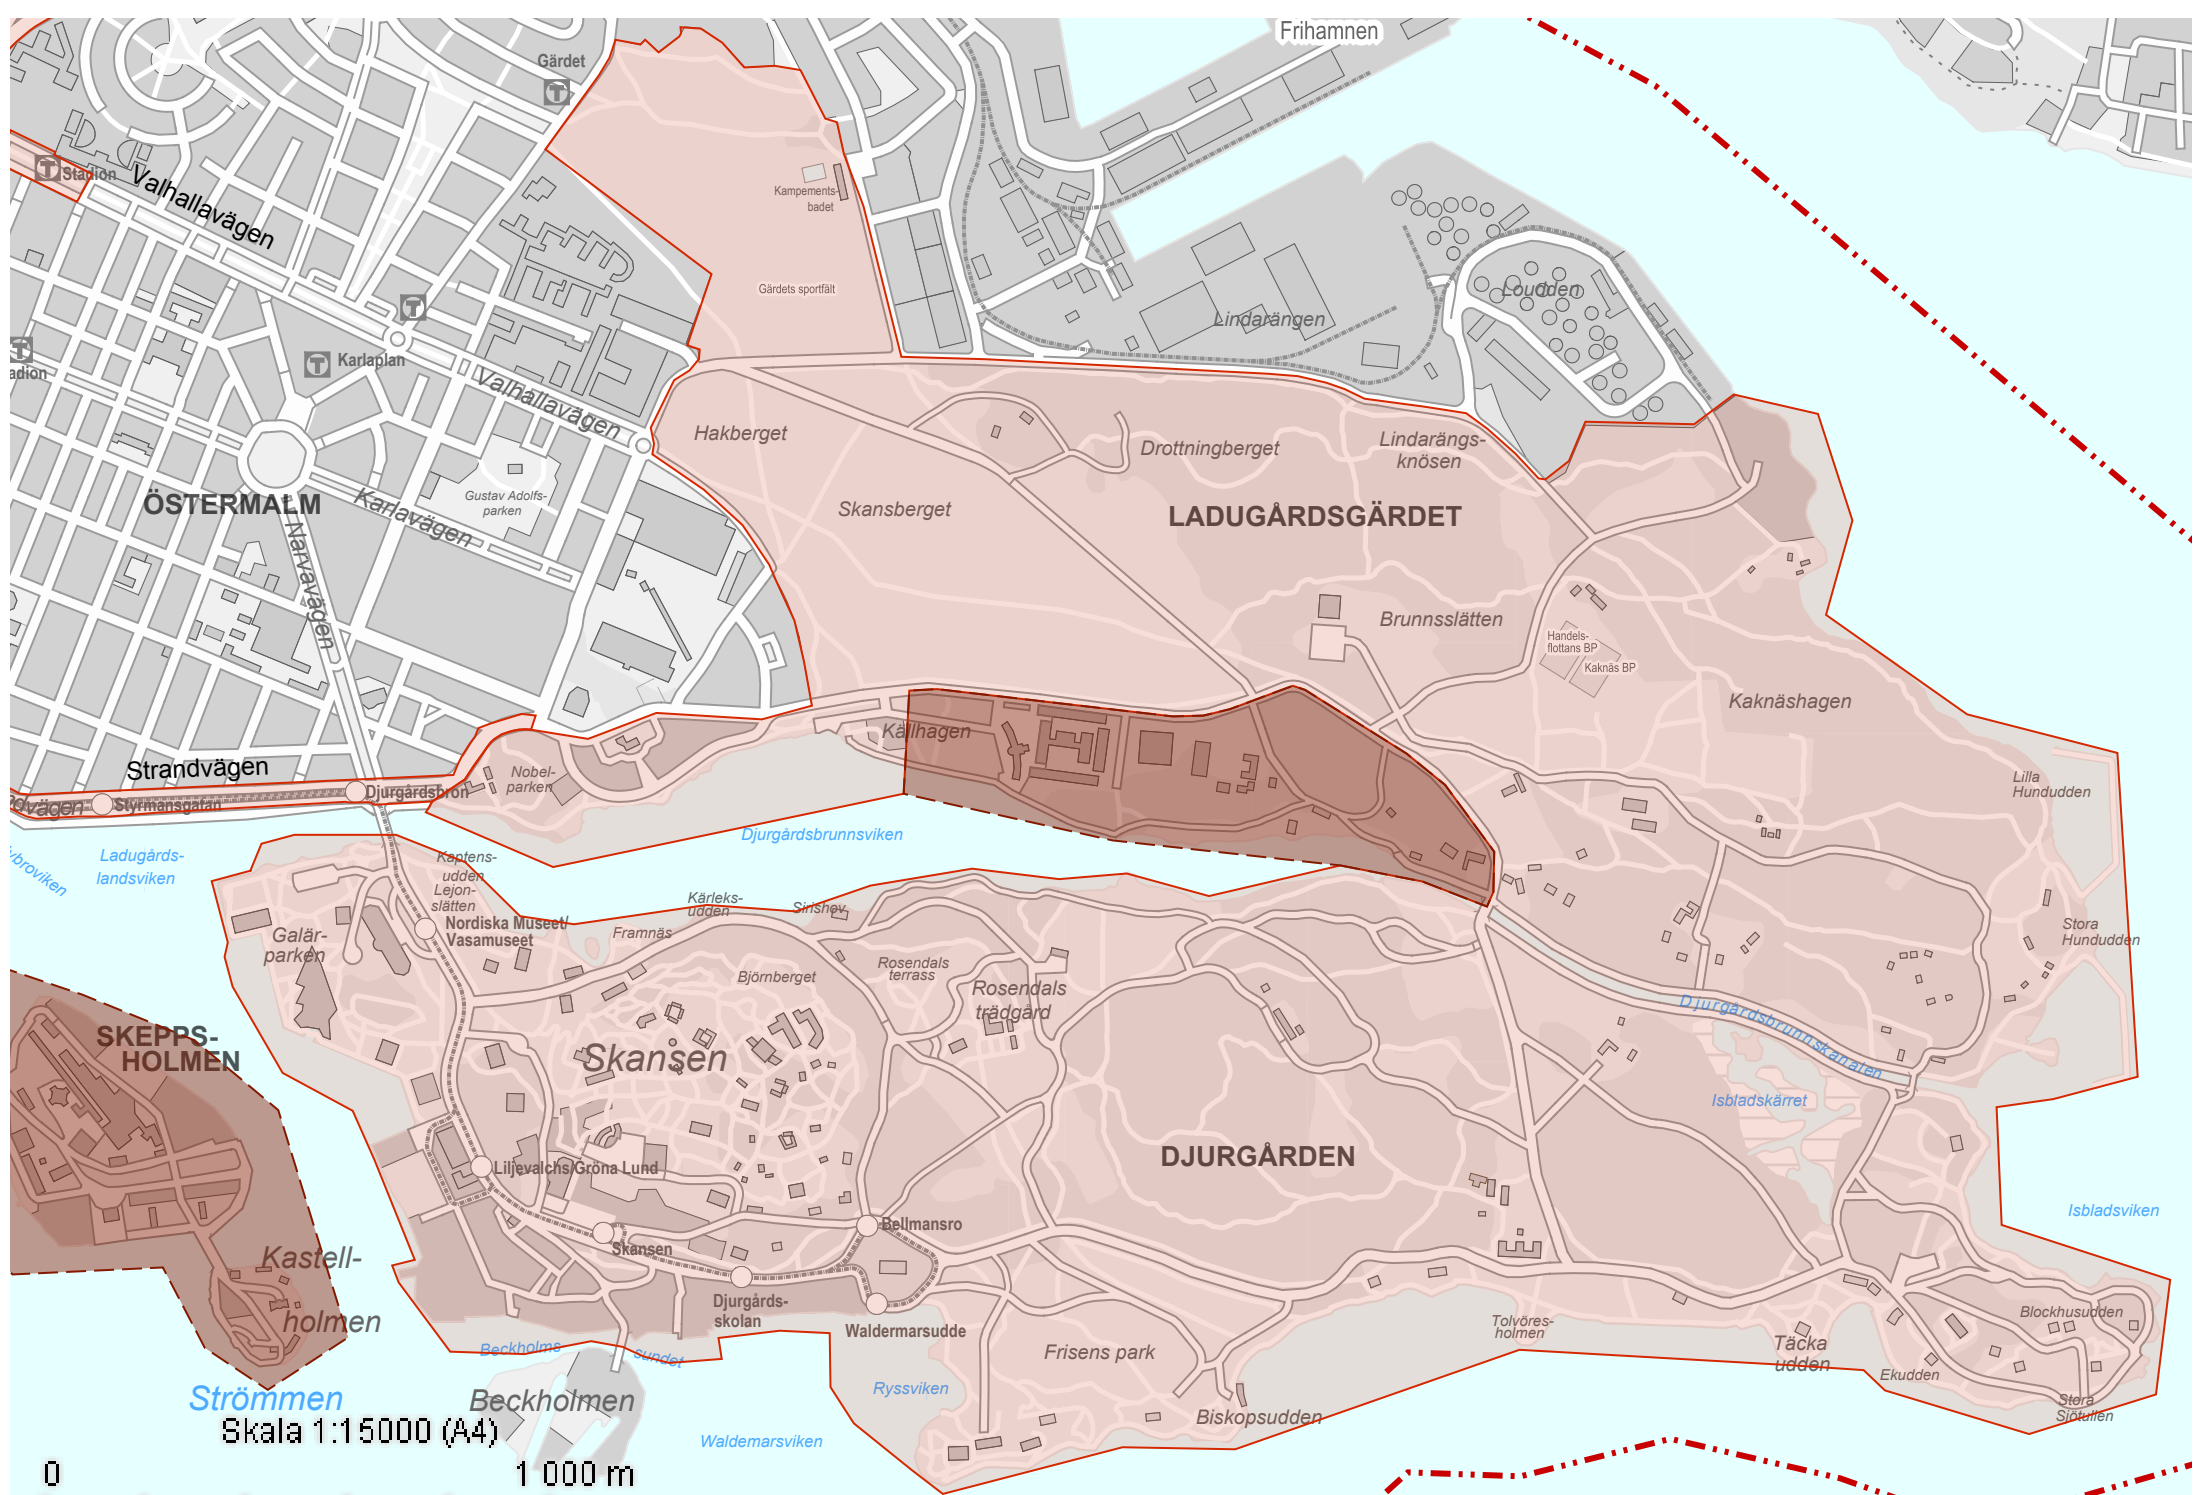

500 m

ÄRHOLMEN

Skala 1:4000 (A4)

Strömmen
Skala 1:15000 (A4)

SAI TS. IÖN

TRANHOLMEN

NORRA DJURGÅRDEN

STOCKHOLM