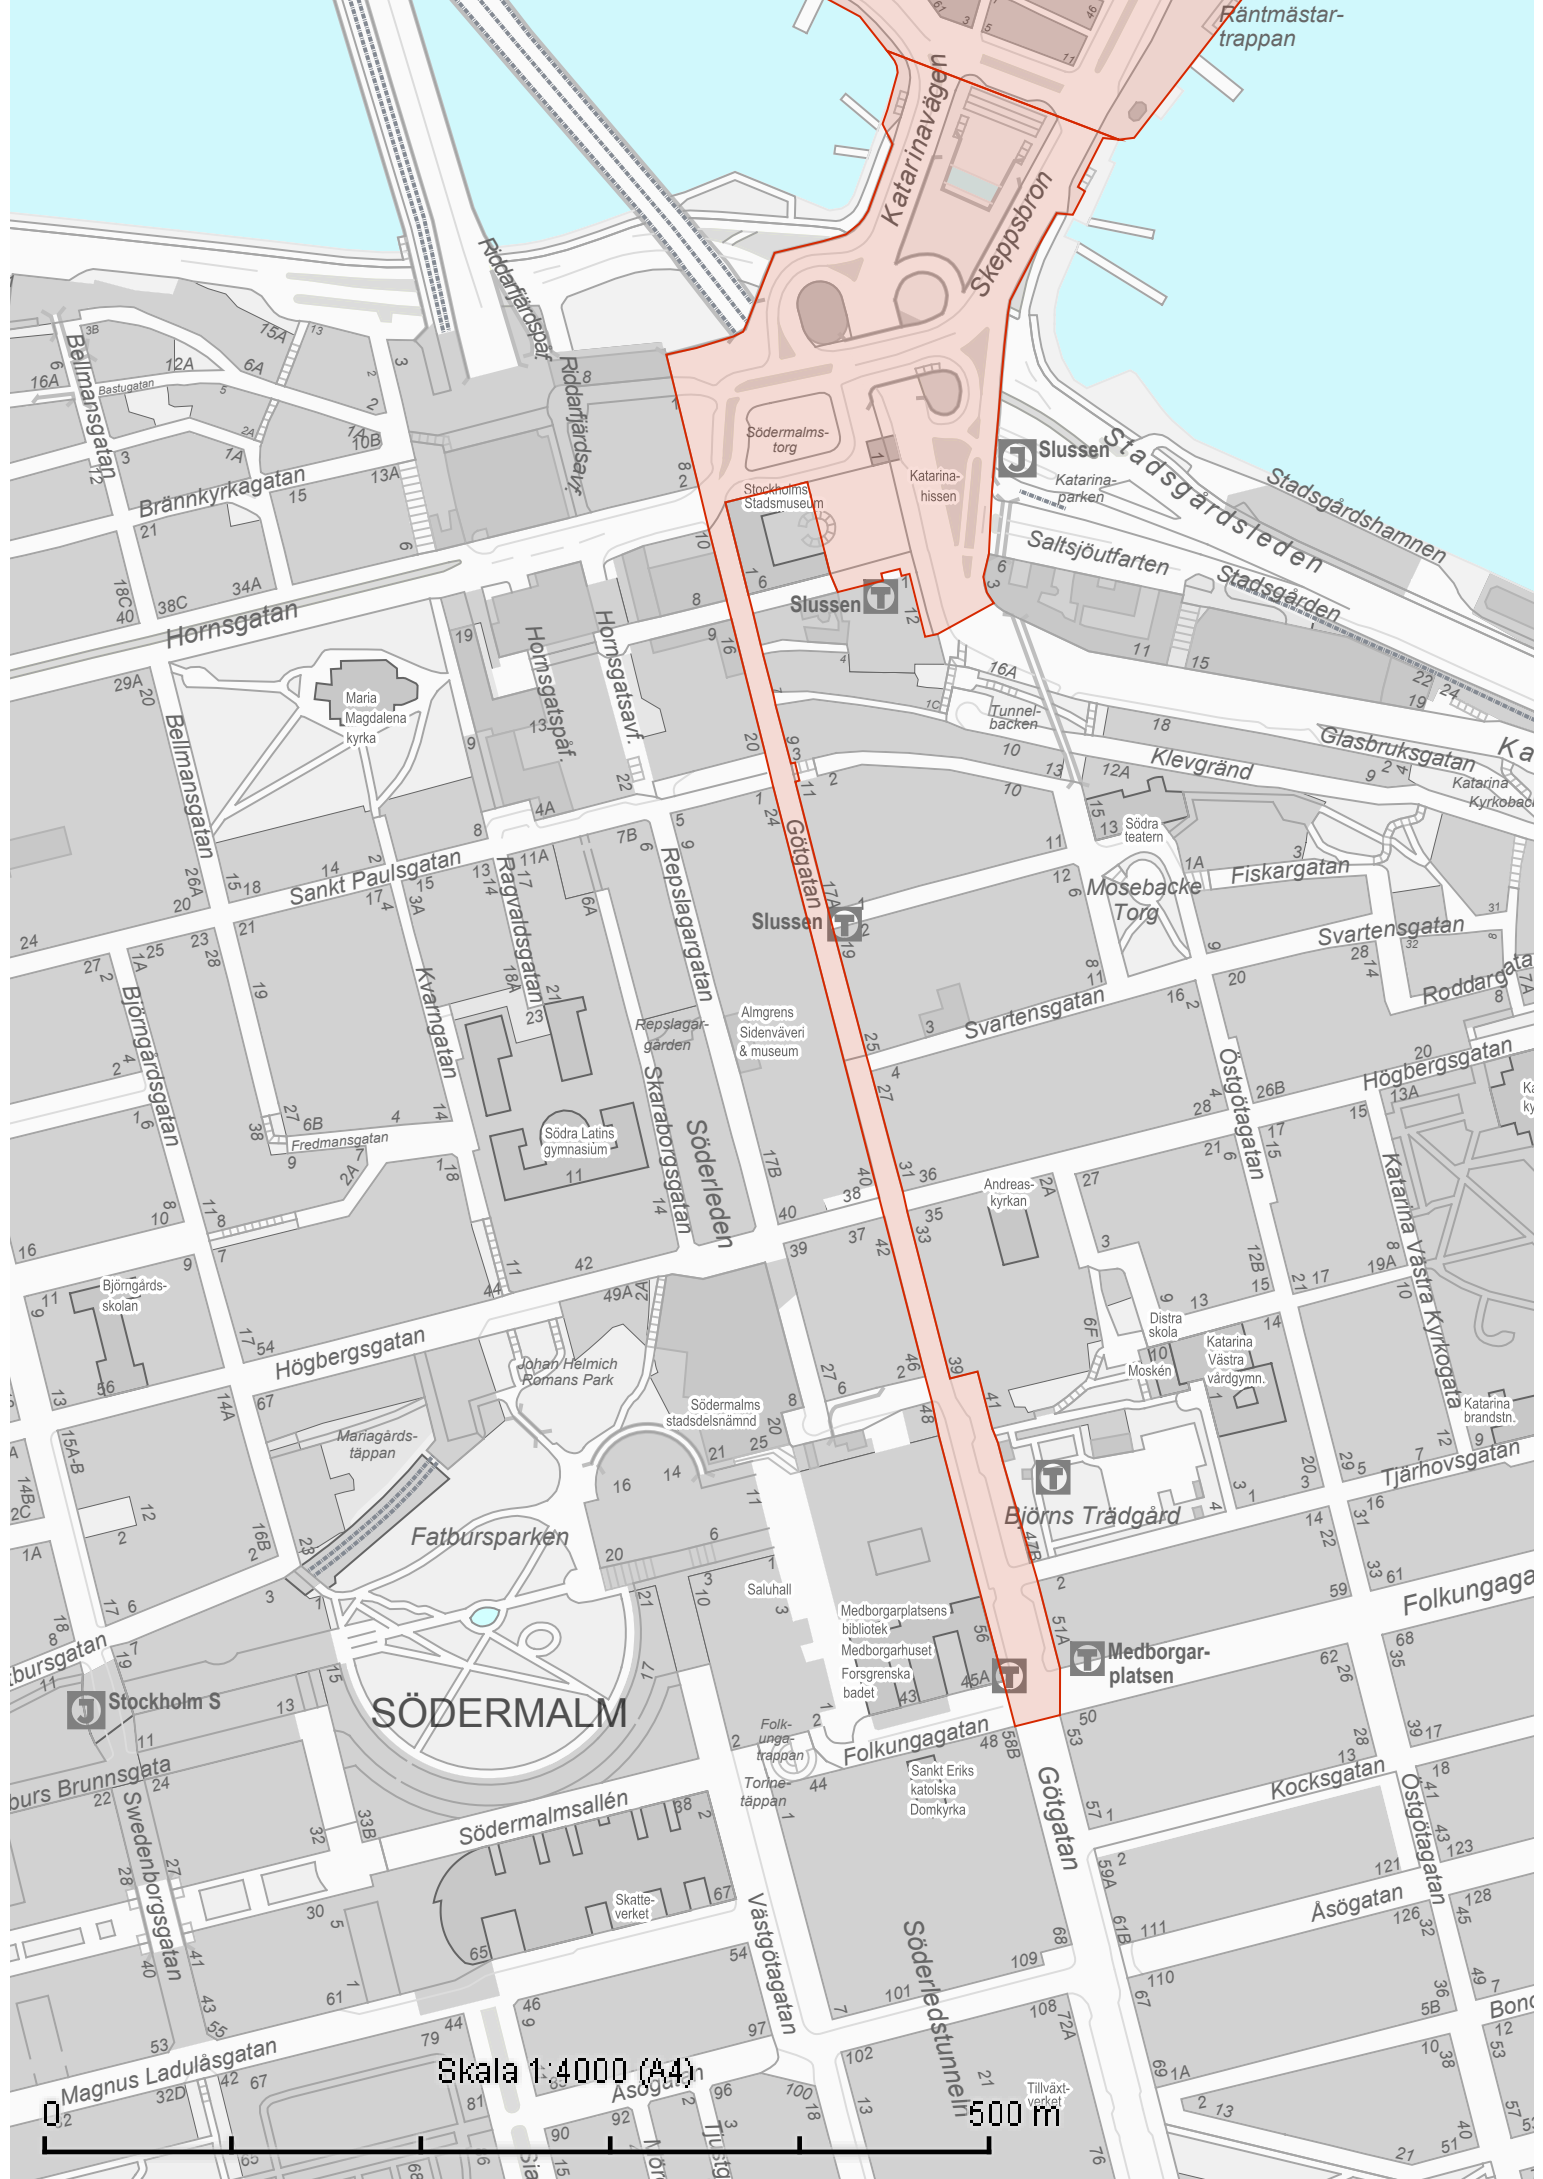

Skala 1:4000 (A4)

500 m

medsudds

Norrström

Norrström

GAMLA STAN

Skala 1:4000 (A4)

500 m