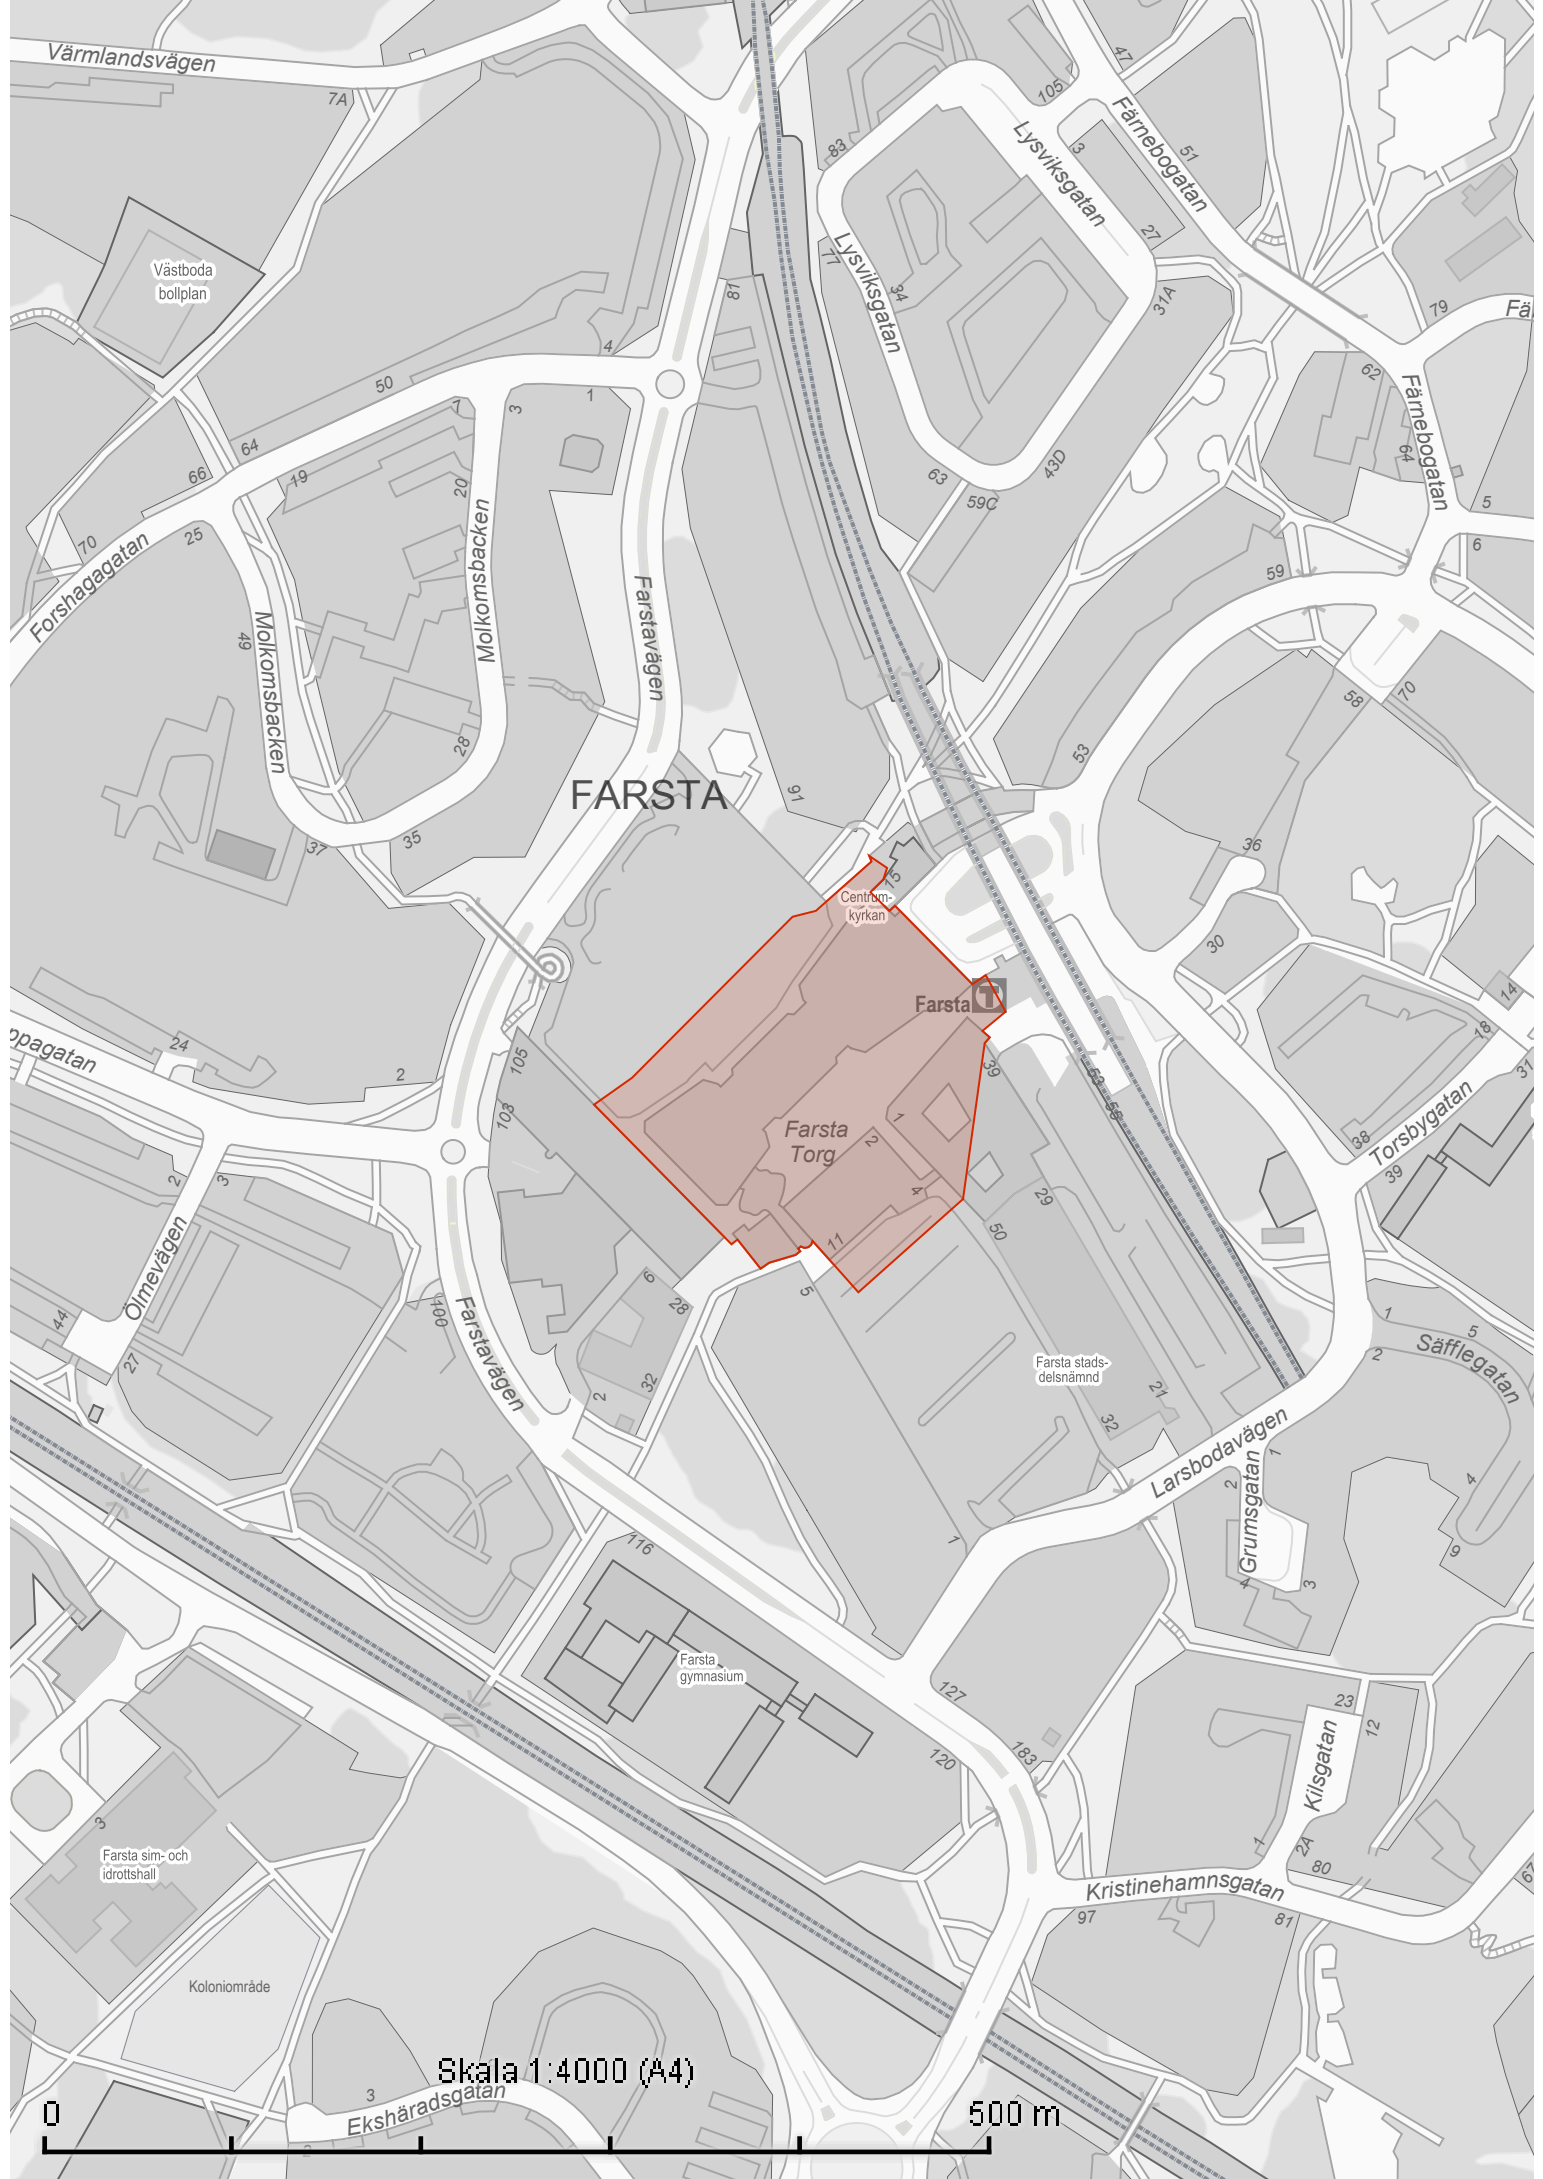

RÄCKSTA

Skala 1:4000 (A4)

HÄSSELBY GÅRD

Hässelby Torg

Hässelby gård

Skala 1:4000 (A4)

500 m

0