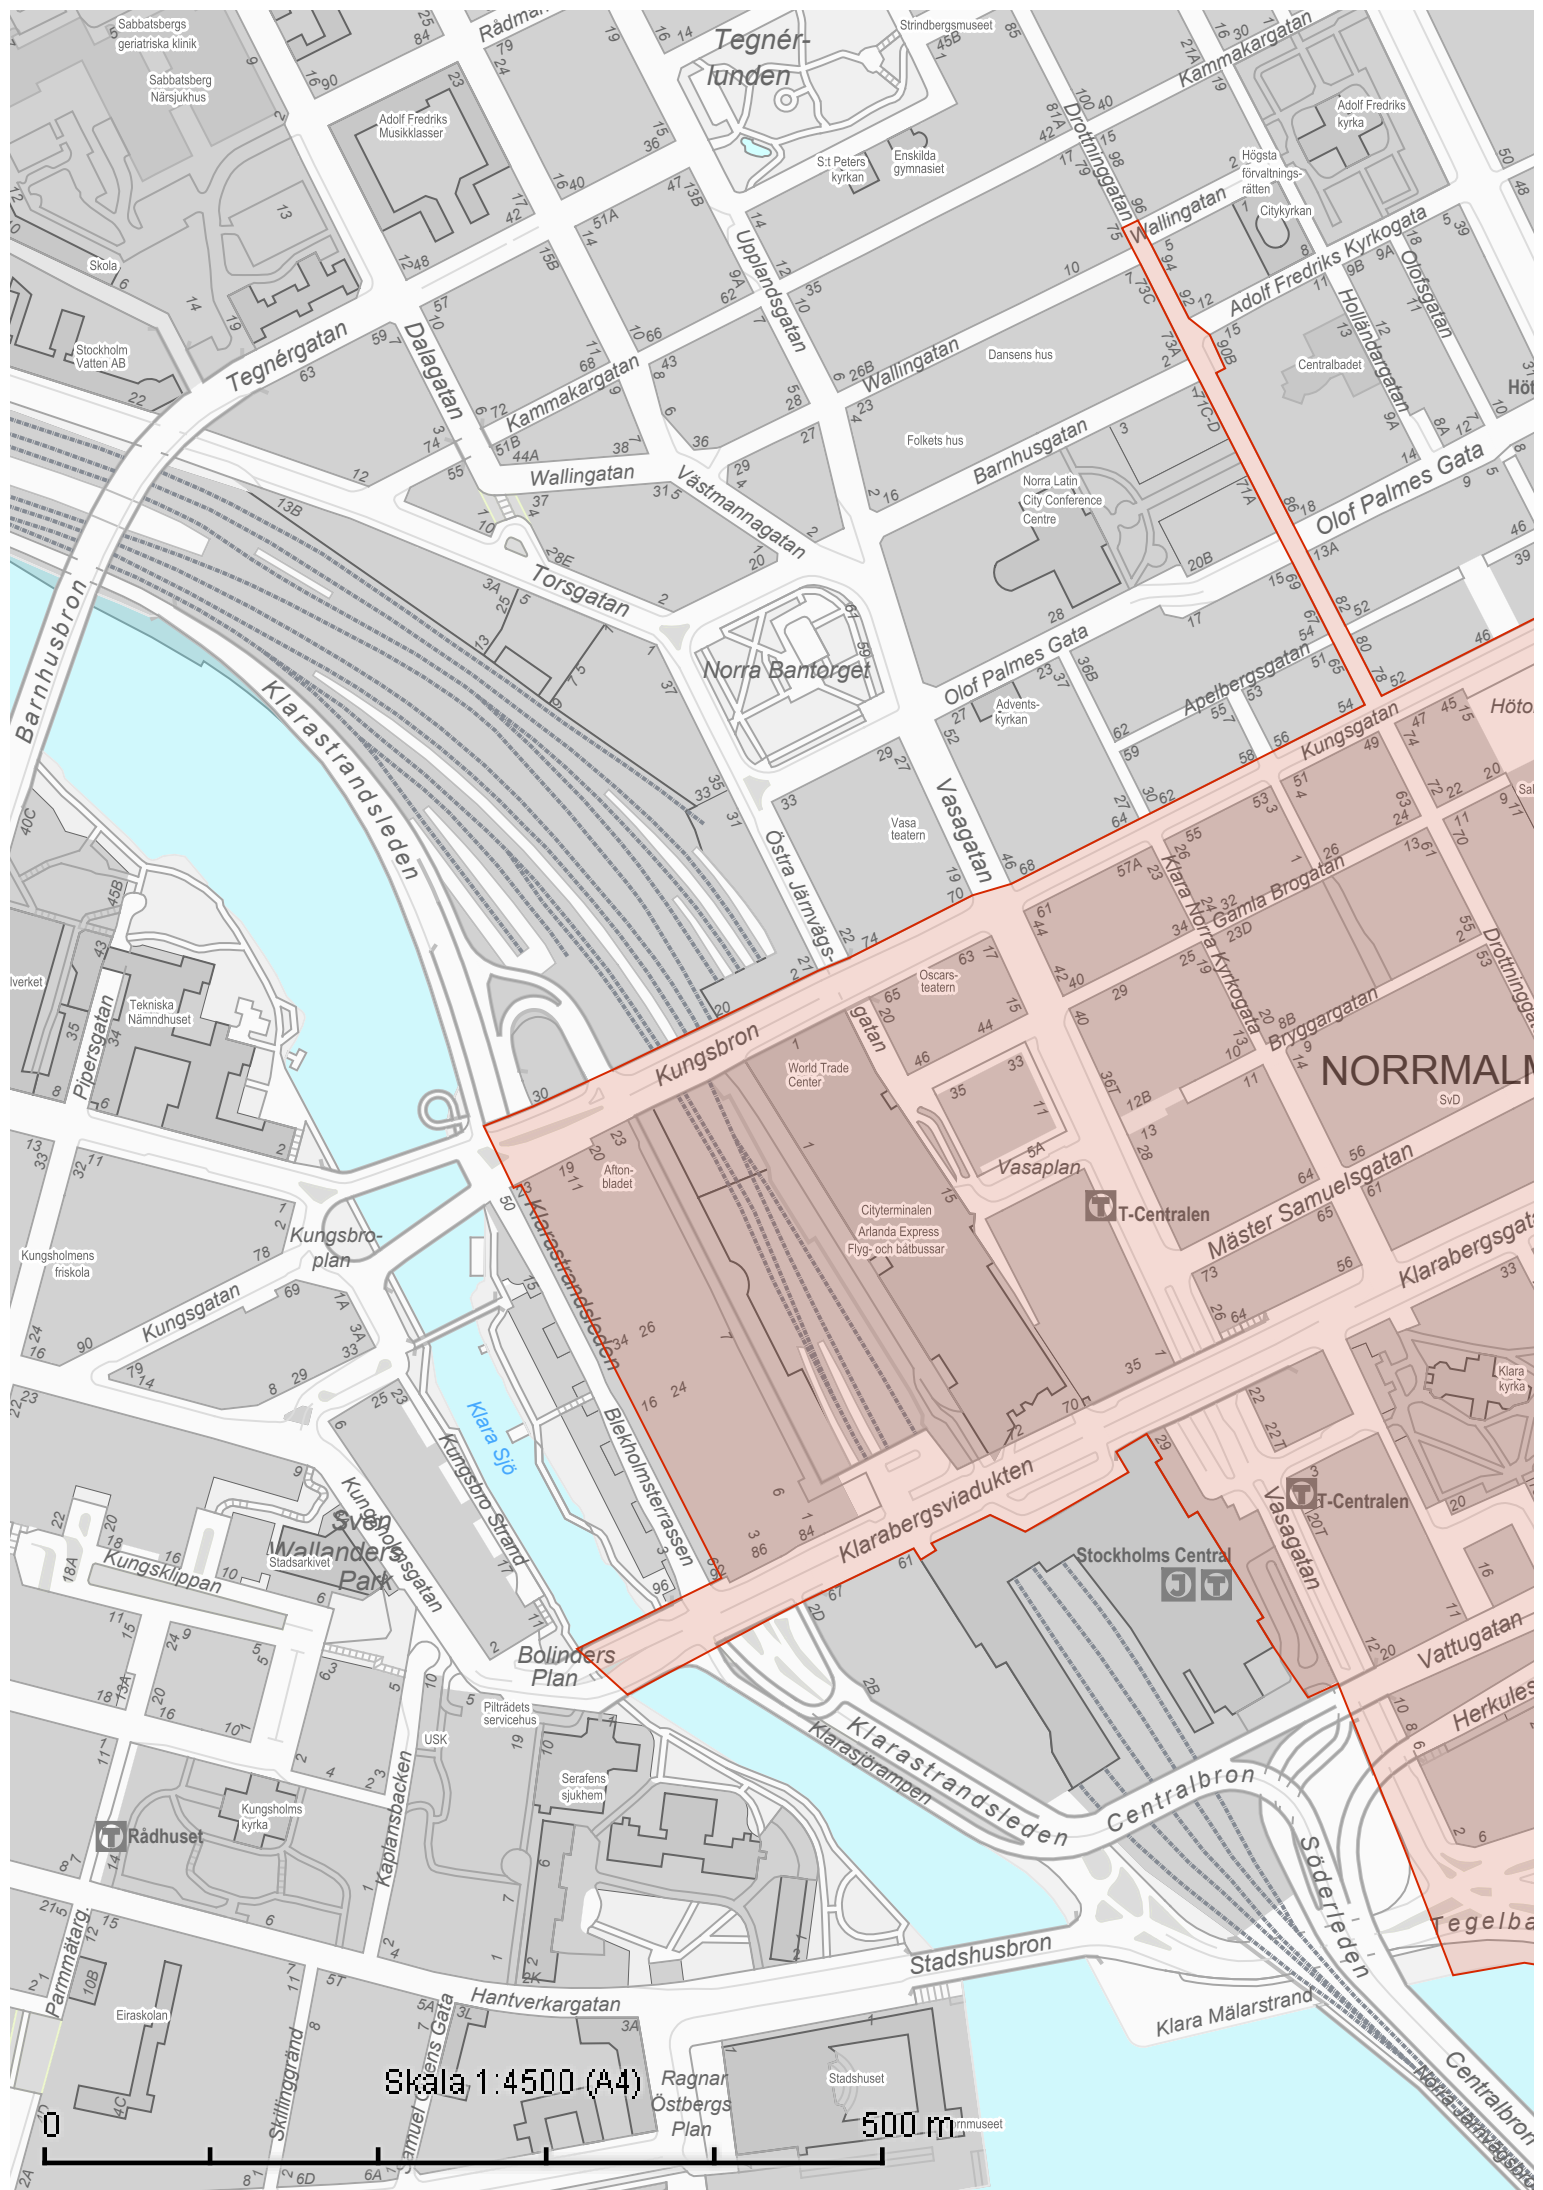

Skala 1:40000 (A4)

5 km

Skala 1:4500 (A4)

500 m

Engelbrektsplan

Stureplan

Kungsgatan

Hötorget