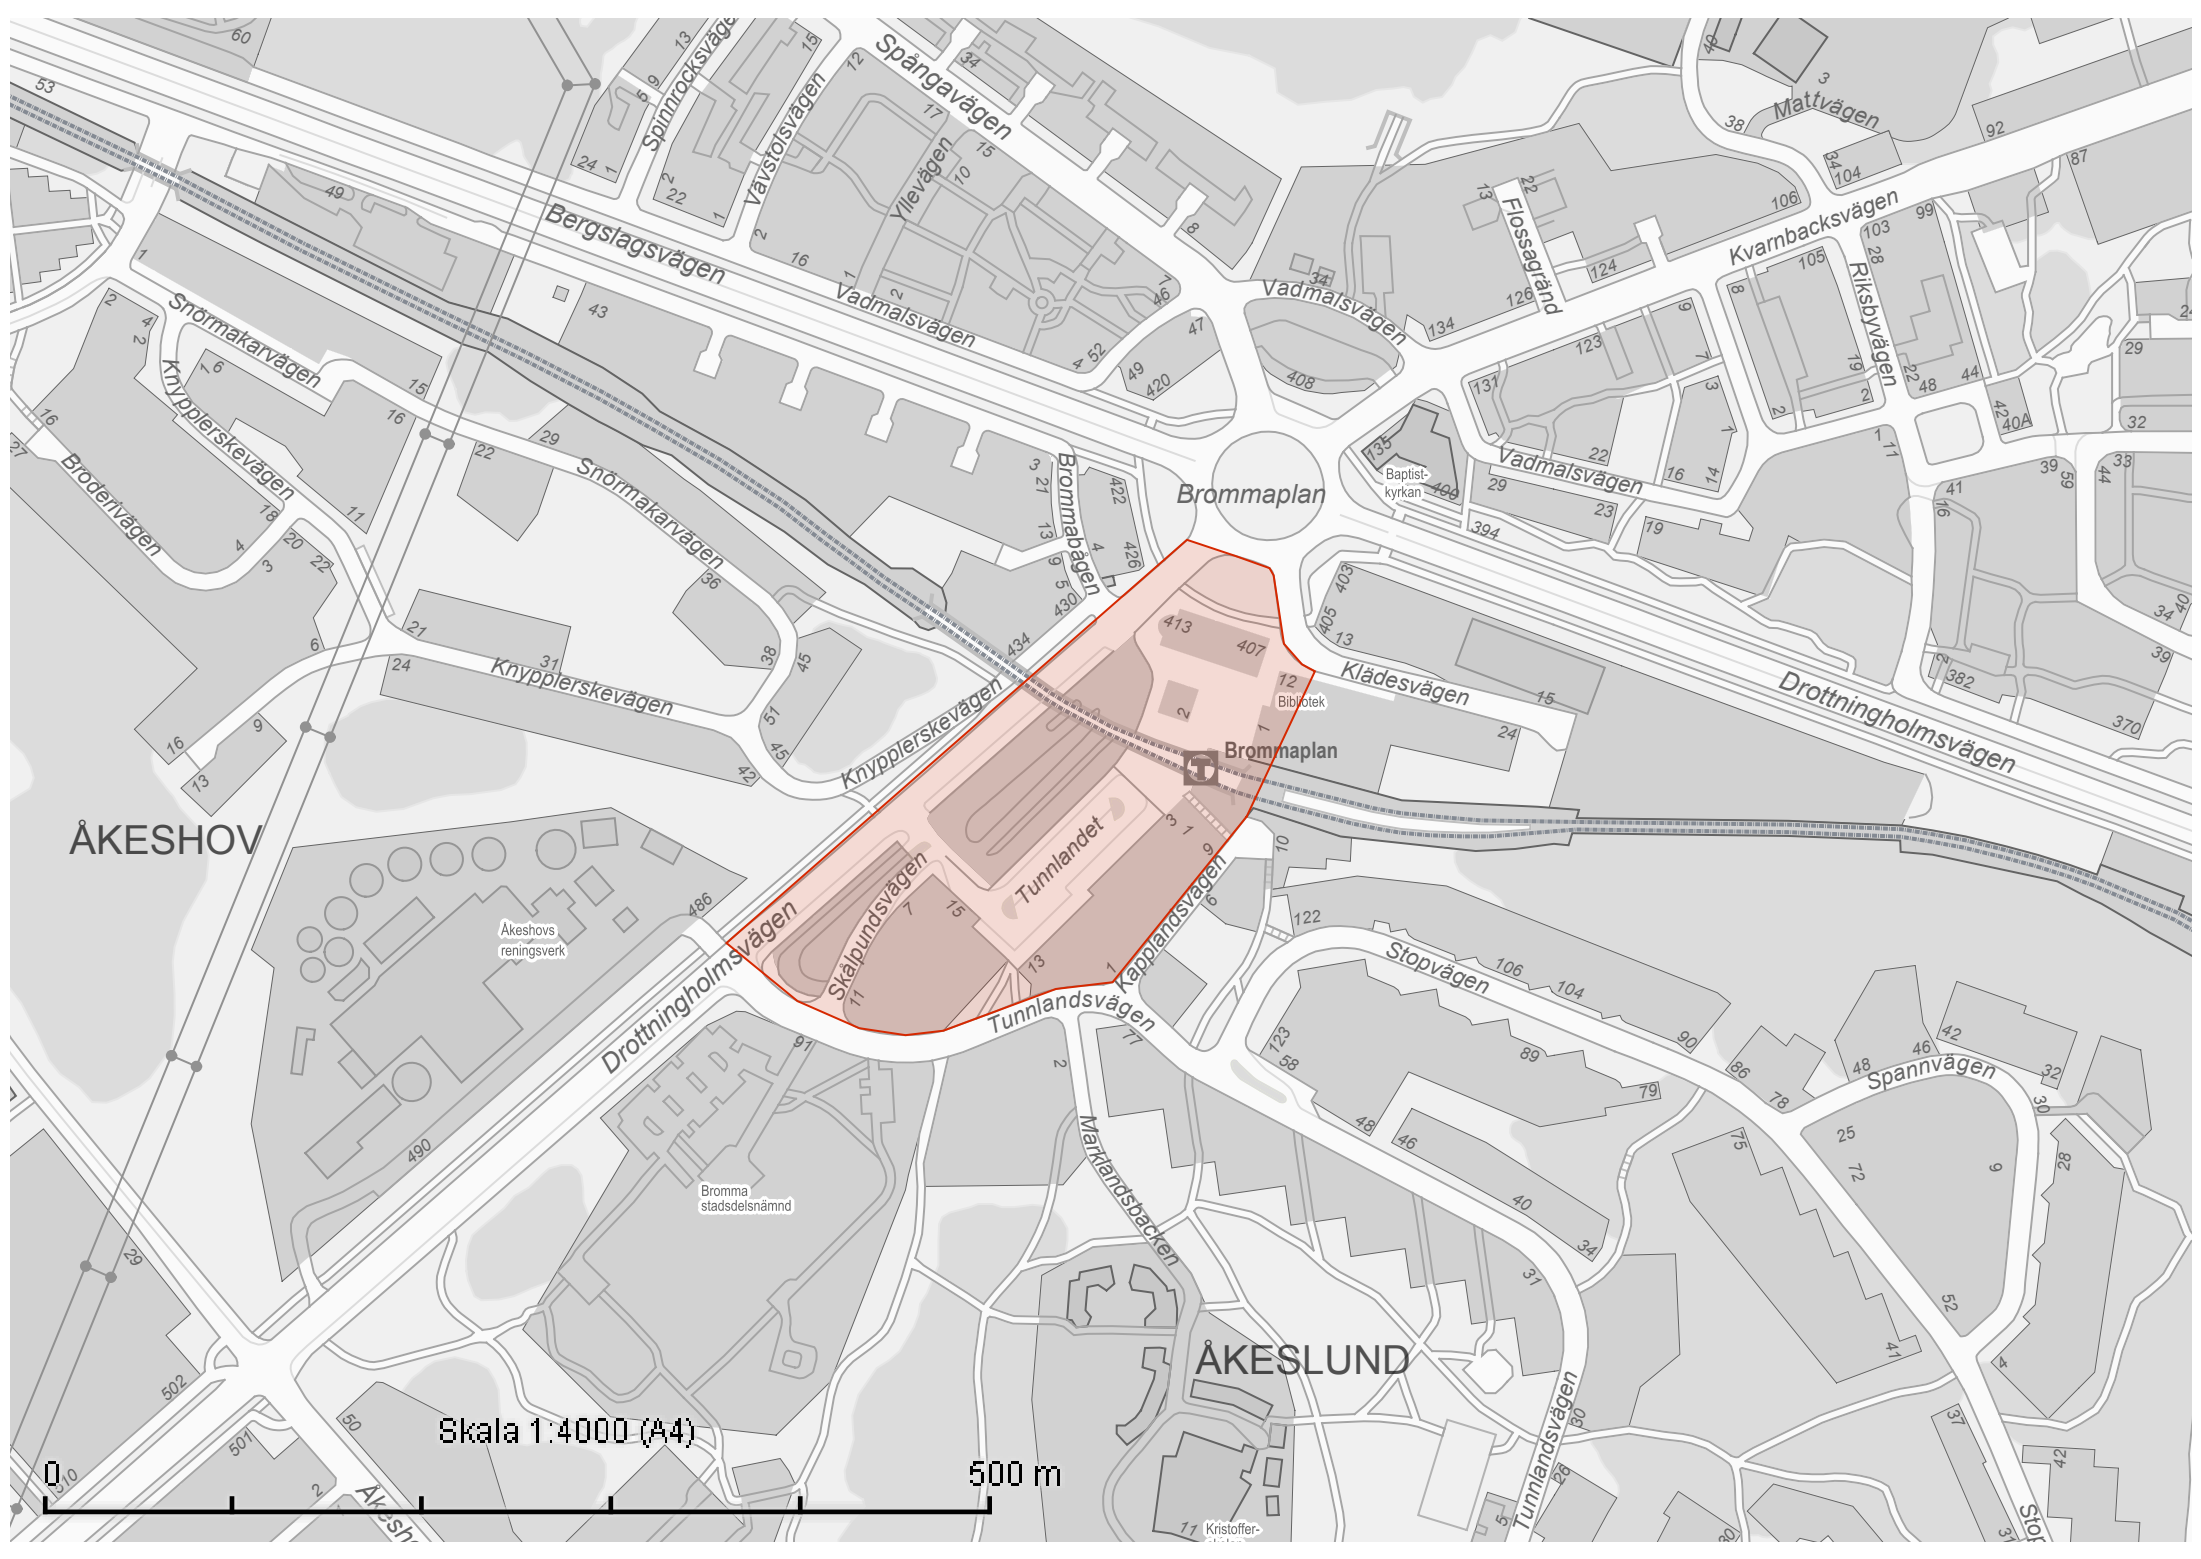

Skala 1:4000 (A4)

500 m

Skala 1:4000 (A4)

500 m

ÅKESHOV

Åkeshovs reningsverk

Bromma stadsdelsnämnd

Brommaplan