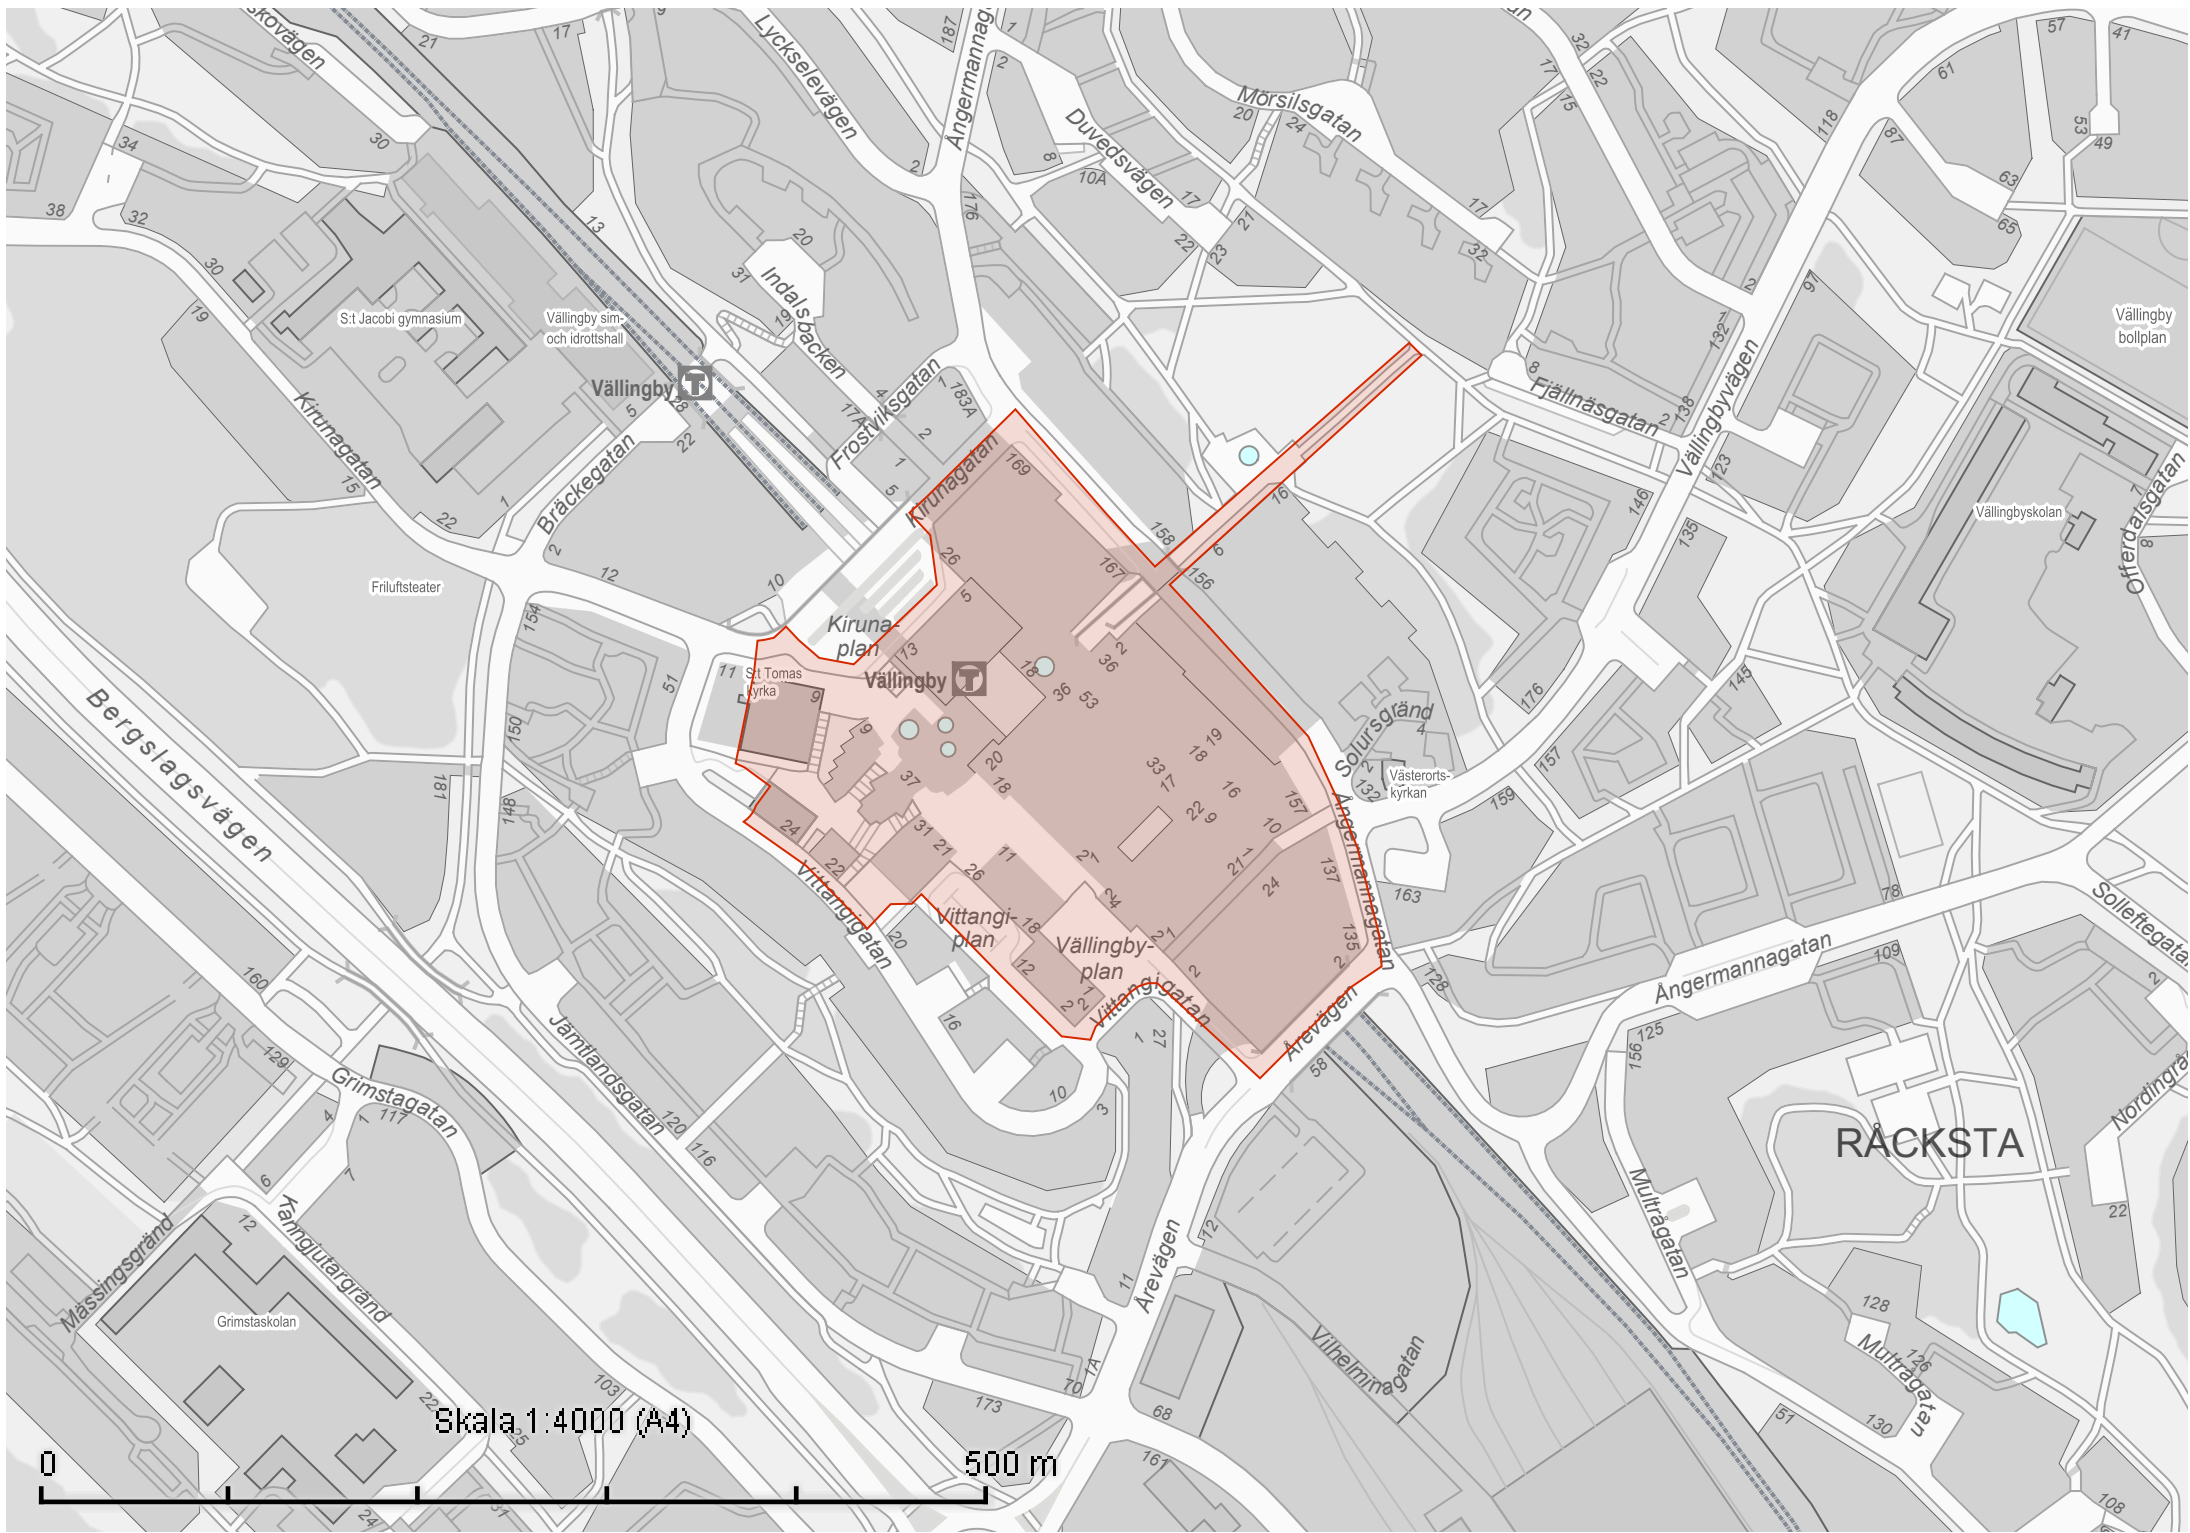

St. Jacobi gymnasium

Vällingby sim- och idrottshall

Vällingby

Indalsböcken

Kiruna-plan

Vällingby

St. Tomas kyrka

Vittangi-plan

Vällingby-plan

Vittangi-gatan

Solursgländ

Västerorts kyrkan

RÄCKSTA

Skala 1:4000 (A4)