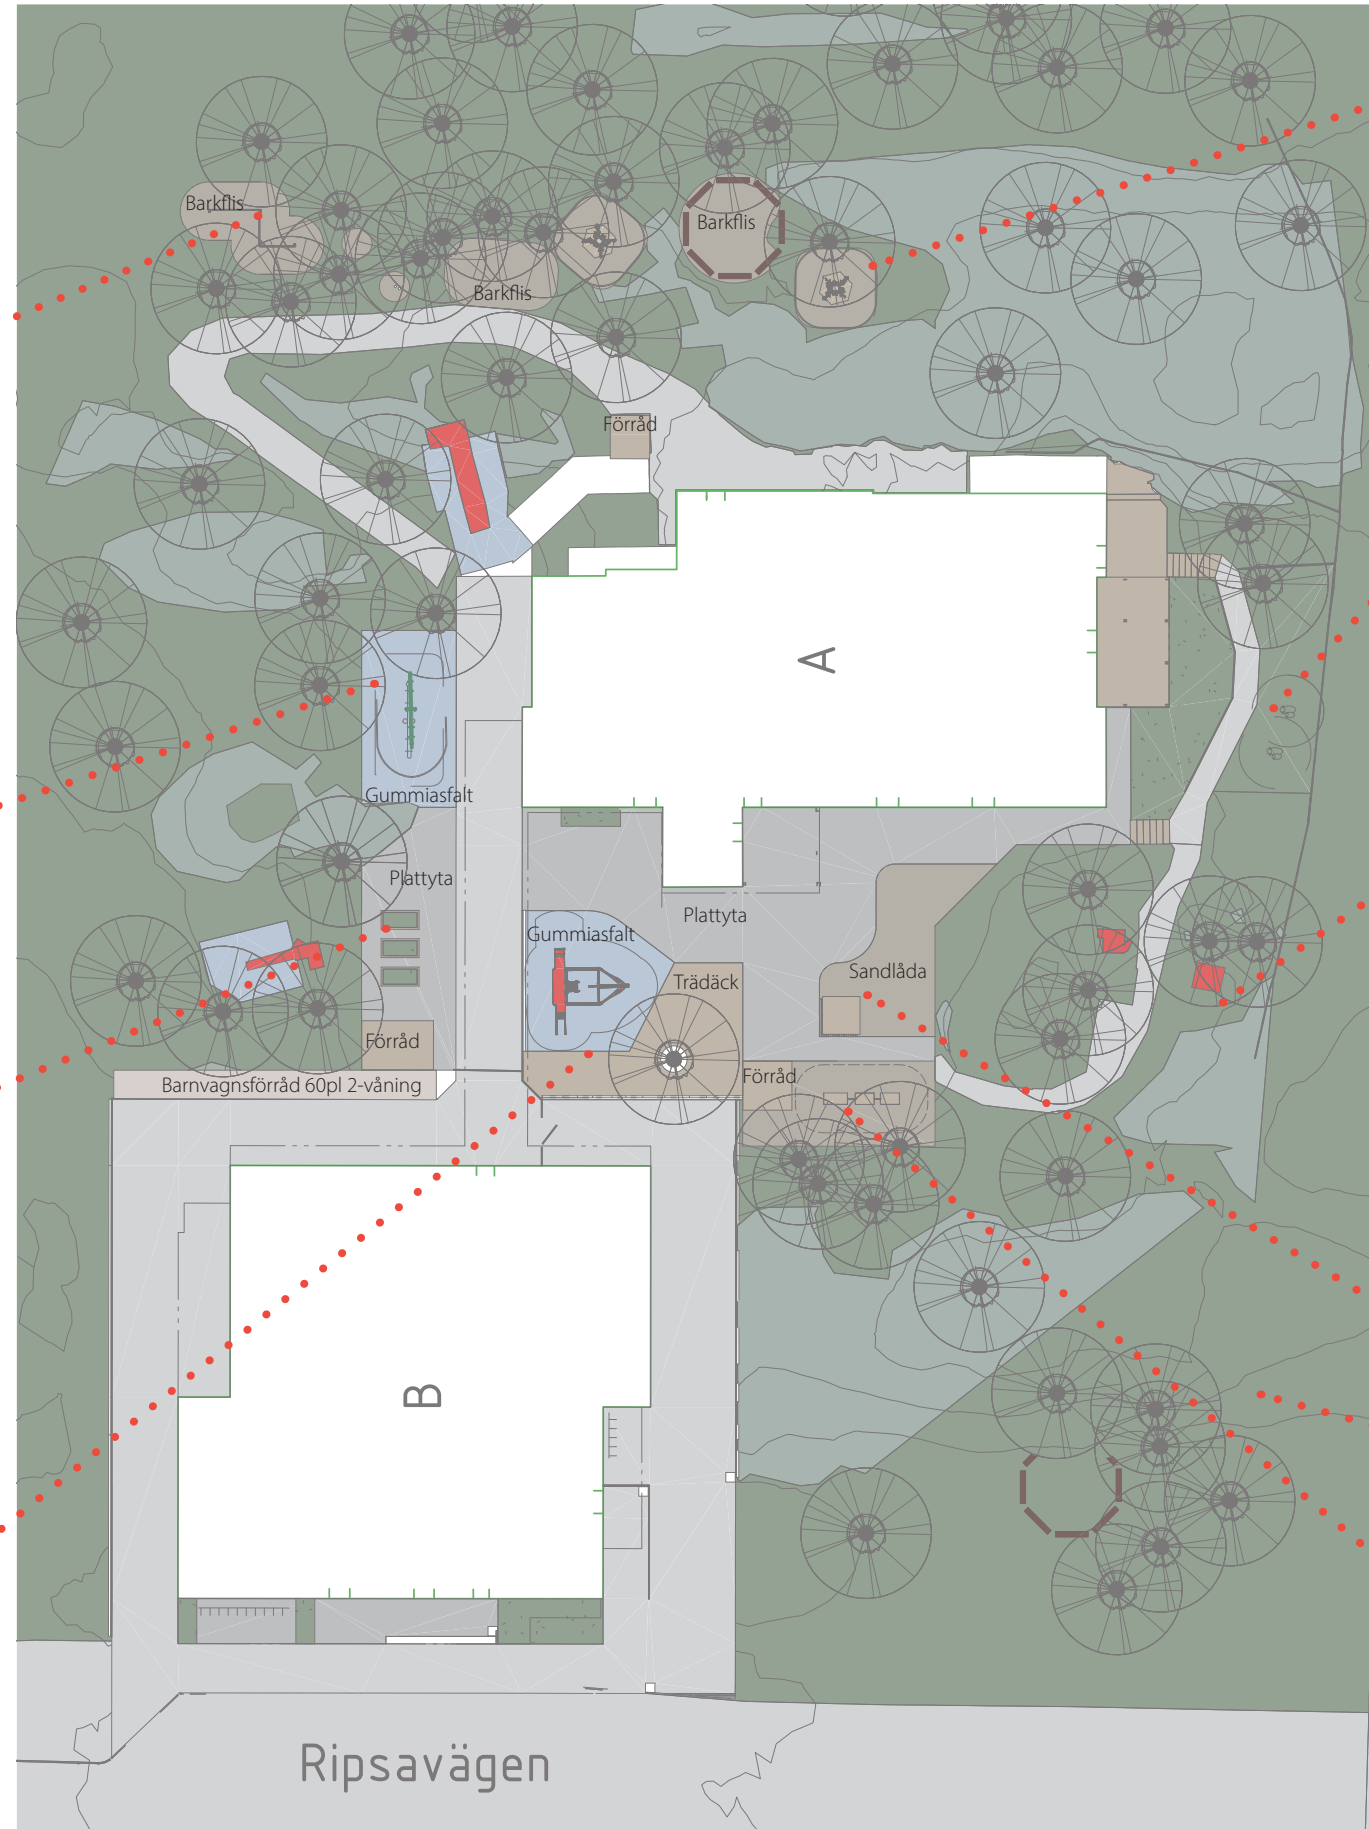

Ripsavägens förskola

Indelning zoner
2019-03-05

Bilaga 3
EÅV 219/468

Ripsavägens förskola

Indelning lektyor
2019-03-05

Ripsavägens förskola

Förslag utrustning
2019-03-05

Balansbana

Gunglek

Odling och utepedagogik

Lekbåt och trädäck

Tipi/hus och sittplatser

Trädjur

Befintliga lekhus och målad asfaltsväg

Sandlåda bakhus, solskydd och vattenlek

Tåg