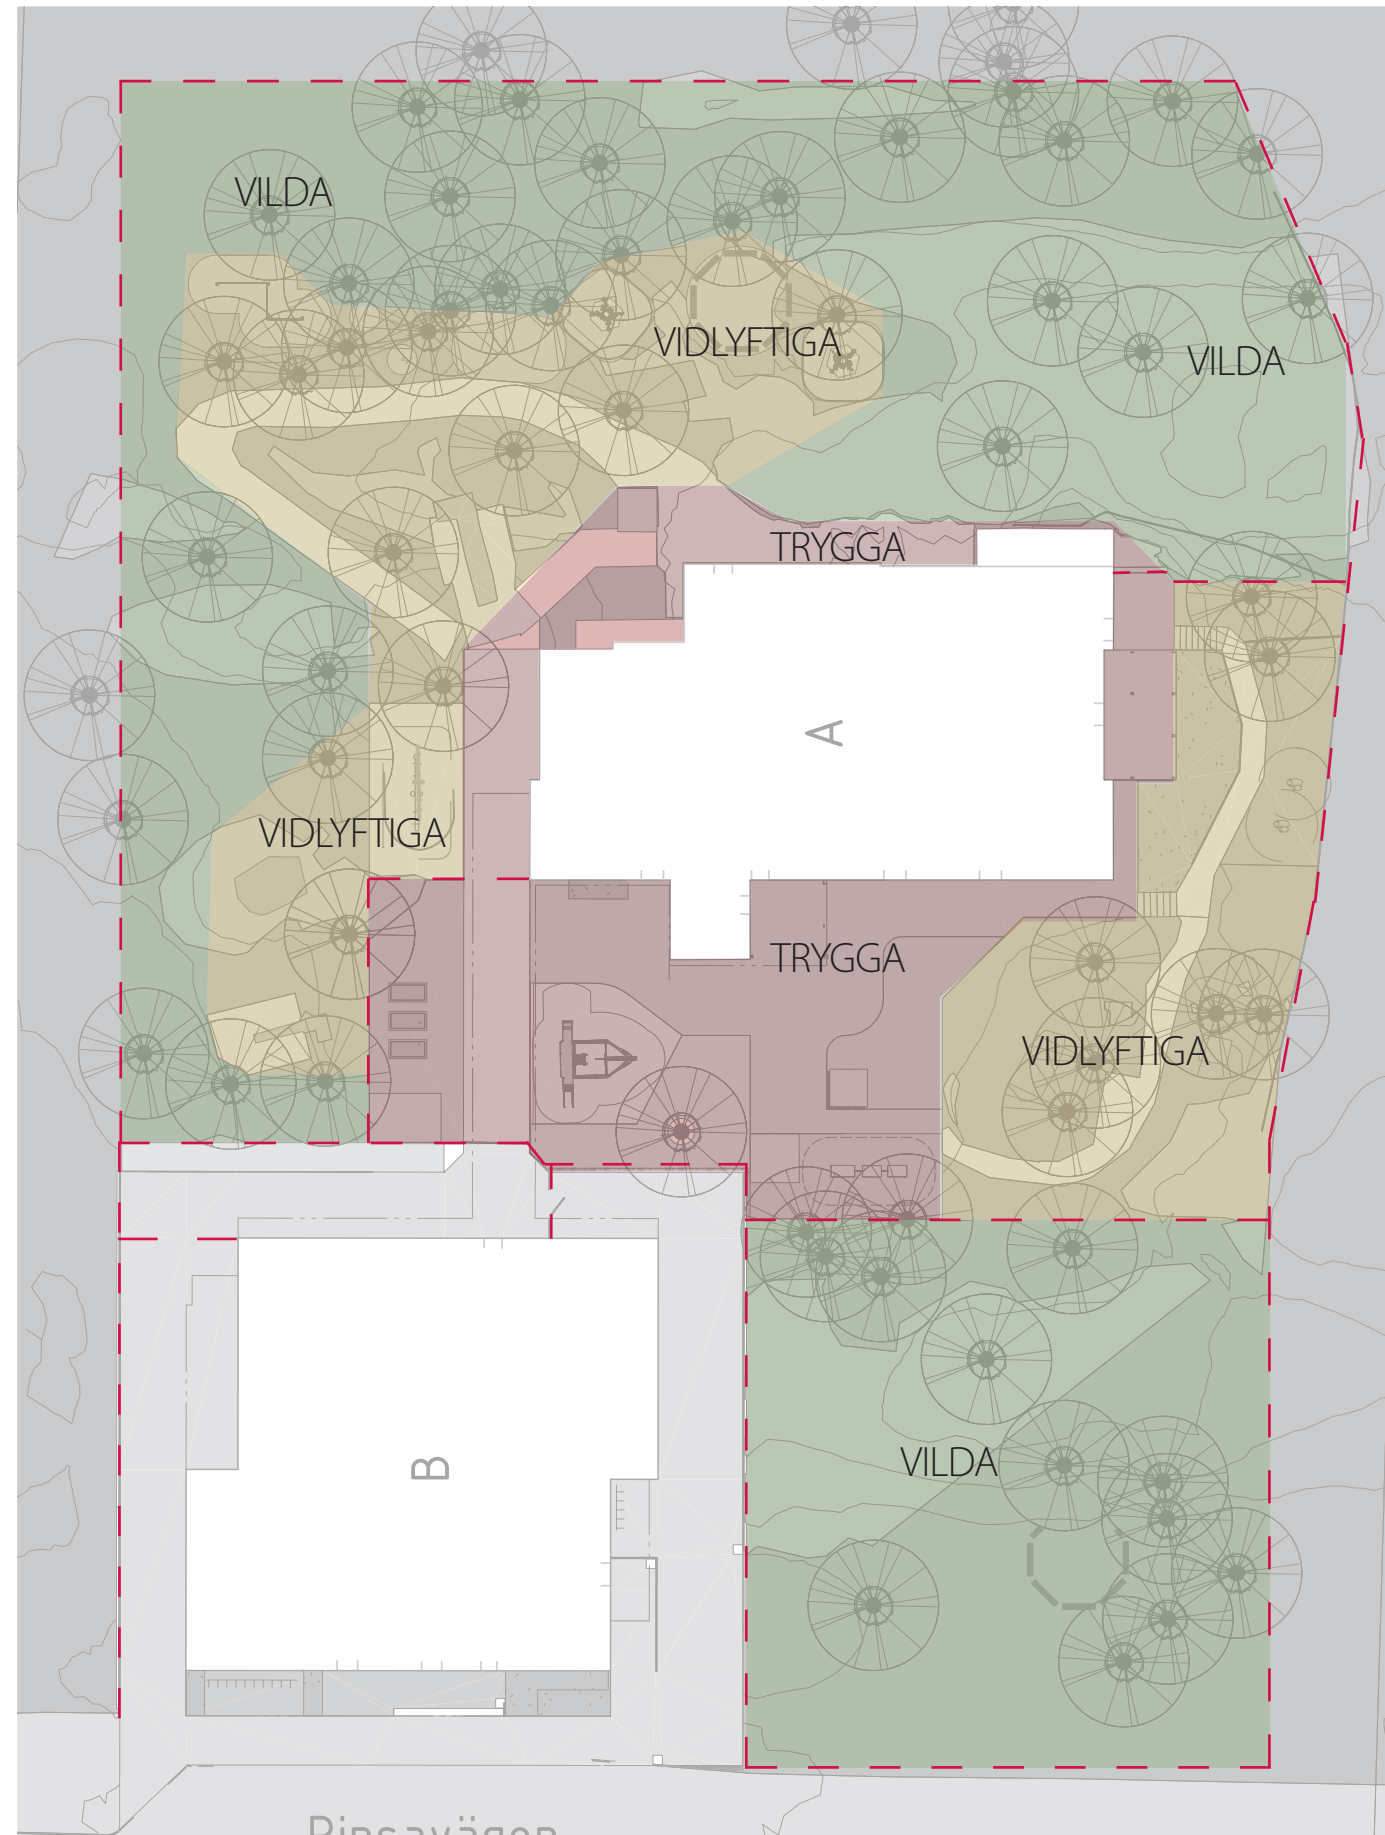

Ripsavägens förskola

Indelning zoner
2019-03-05

Bilaga 3
EÅV 219/468

Ripsavägens förskola

Indelning lektyor
2019-03-05

Ripsavägens förskola

Förslag utrustning
2019-03-05

Balansbana

Gunglek

Odling och utepedagogik

Lekbåt och trädäck

Tipi/hus och sittplatser

Trädjur

Befintliga lekhus och målad asfaltsväg

Sandlåda bakhus, solskydd och vattenlek

Tåg