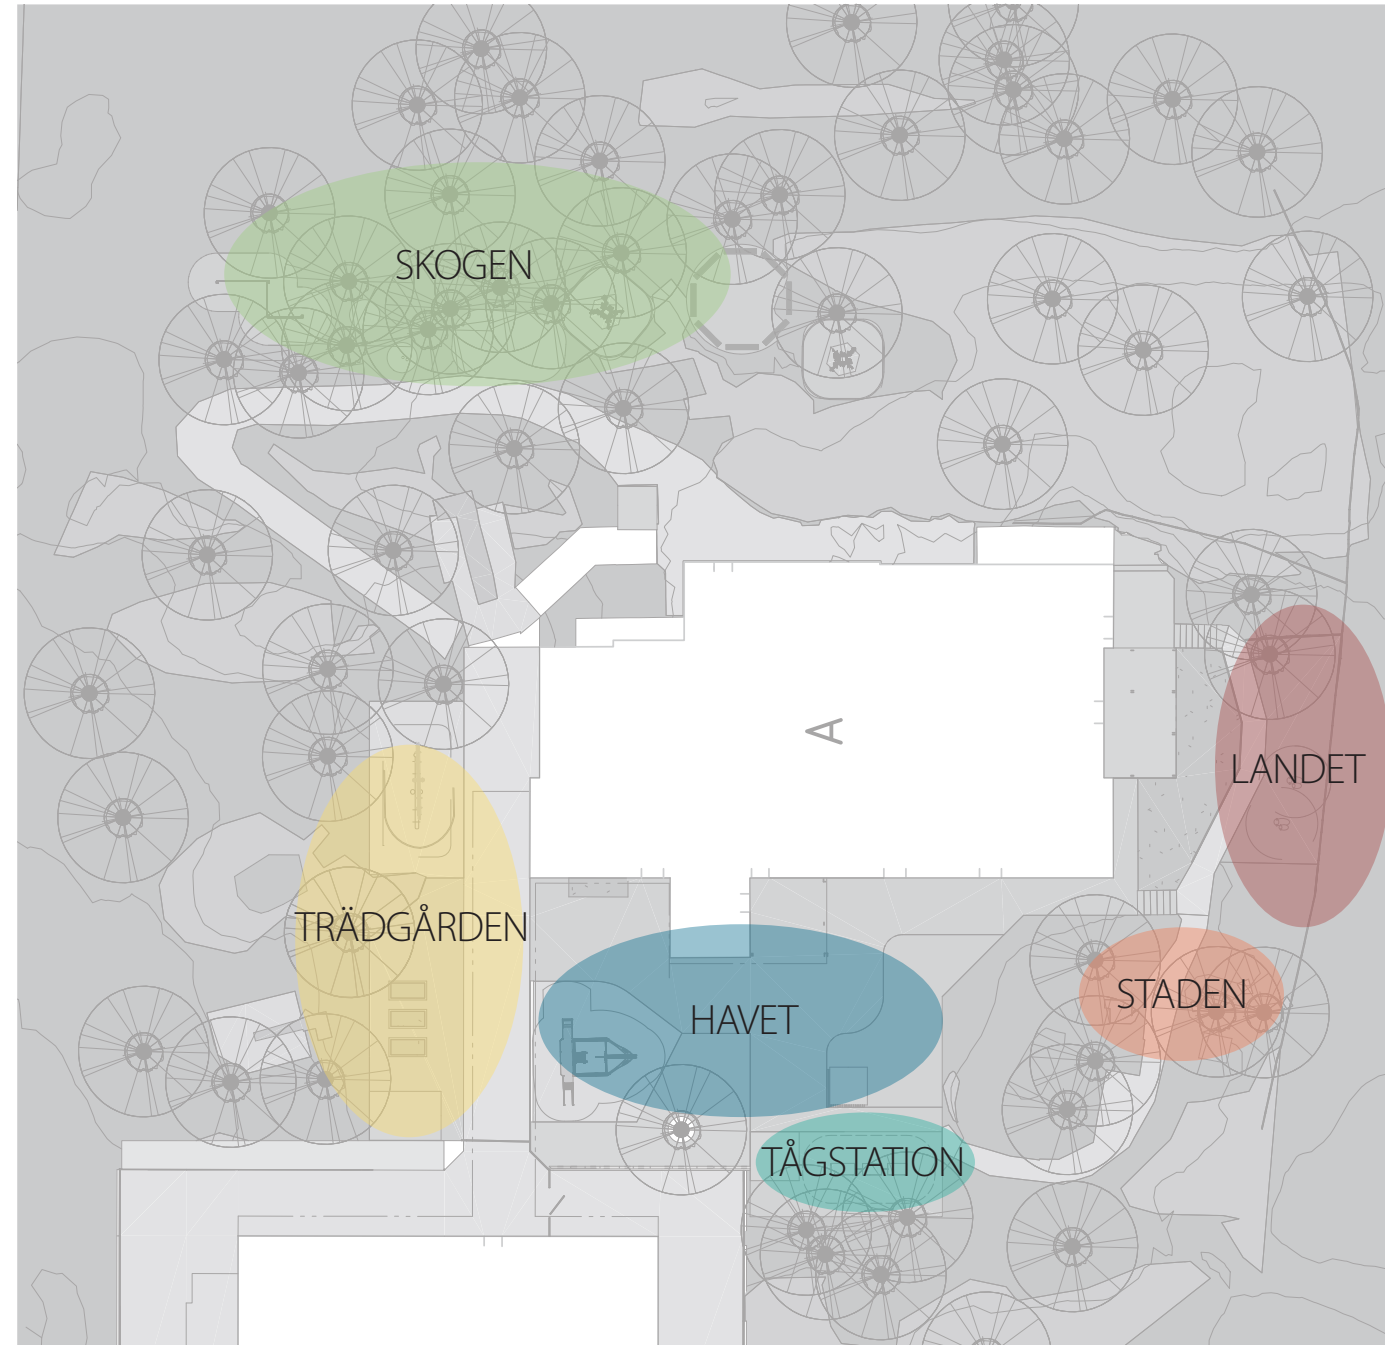

Ripsavägens förskola

Indelning zoner
2019-03-05

Bilaga 3
EÅV 219/468

Ripsavägens förskola

Indelning lektyor
2019-03-05

Ripsavägens förskola

Förslag utrustning
2019-03-05

Balansbana

Gunglek

Odling och utepedagogik

Lekbåt och trädäck

Tipi/hus och sittplatser

Trädjur

Befintliga lekhus och målad asfaltsväg

Sandlåda bakhus, solskydd och vattenlek

Tåg