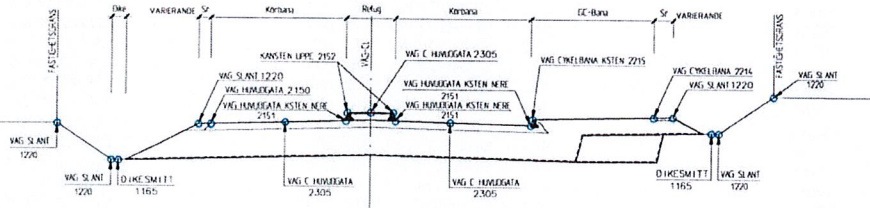

LOKALGATA

LOKALGATA

CYKEL - GÅNGVÄGAR

HUVUDGATA

RONDELL LOKALGATA

CYKEL & ÖVERGÅNGSTÄLLE

TECKENFÖRKLARING

● MATPUNKTER

ANVISNINGAR

tyresö kommun		INMÄTNINGSKEMPEL FÖR VAGDETALJER	
AVTAL NR	AVTALSDAG	AVTAL NR	AVTALSDAG
2014-01-08	2014-01-08	2014-01-08	2014-01-08
AVTAL NR		AVTAL NR	
2014-01-08		2014-01-08	
TYRESÖ 2014-06-03		376-00	

Handwritten signature and initials in blue ink.