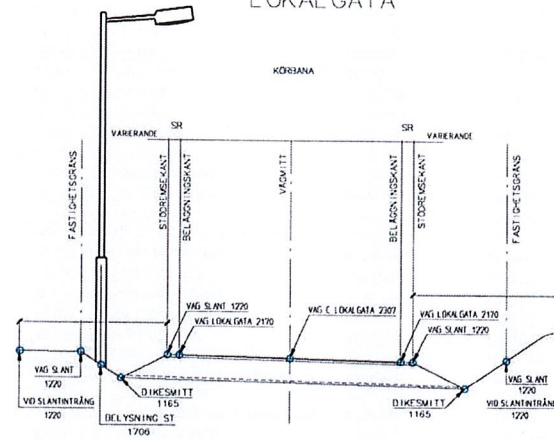

LOKALGATA

LOKALGATA

CYKEL - GÅNGVÄGAR

HUVUDGATA

RONDELL LOKALGATA

CYKEL & ÖVERGÅNGSTÄLLE

TECKENFÖRKLARING

● MATPUNKTER

ANVISNINGAR

tyresö kommun		INMÄTNINGSKEMPEL FÖR VAGDETALJER	
AVTAL NR	AVTALSDAG	AVTAL NR	AVTALSDAG
2014-01-08	2014-01-08	2014-01-08	2014-01-08
AVTAL NR		AVTAL NR	
2014-01-08		2014-01-08	
TYRESÖ 2014-06-03		376-00	

Handwritten signature and initials in blue ink.