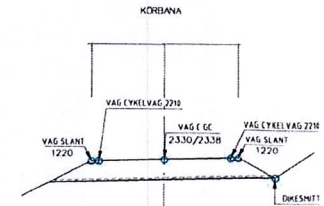

CYKEL - GÅNGVÄGAR