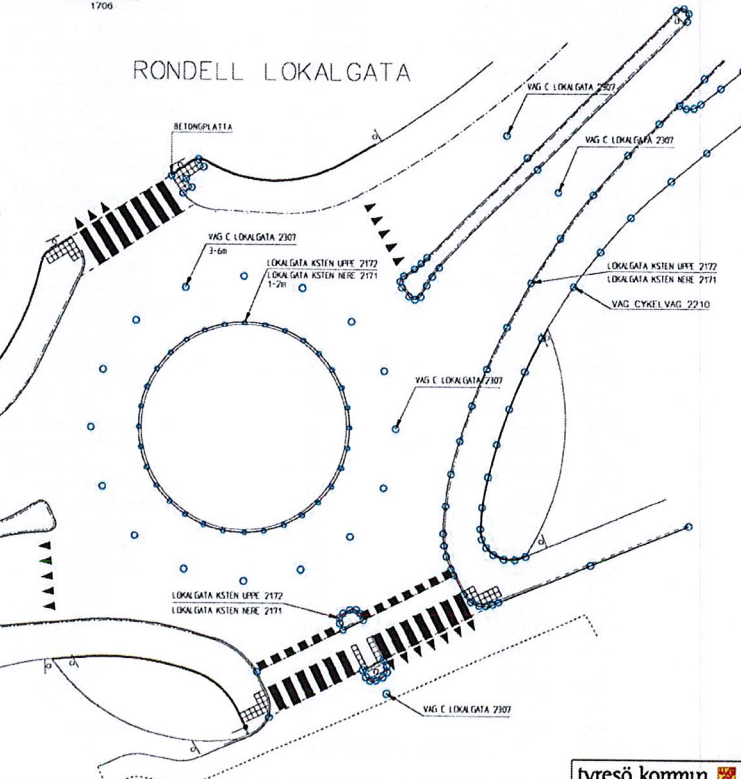

RONDELL LOKALGATA