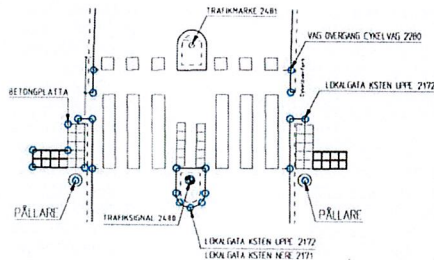

CYKEL & ÖVERGÅNGSTÄLLE

TECKENFÖRKLARING

● MATPUNKTER

ANVISNINGAR

tyresö kommun		INMÄTNINGSKEMPEL FÖR VAGDETALJER	
AVTAL NR	AVTALSDAG	AVTAL NR	AVTALSDAG
2014-01-08	2014-01-08	2014-01-08	2014-01-08
AVTAL NR		AVTAL NR	
2014-01-08		2014-01-08	
TYRESÖ 2014-06-03		376-00	

Handwritten signature and initials in blue ink.