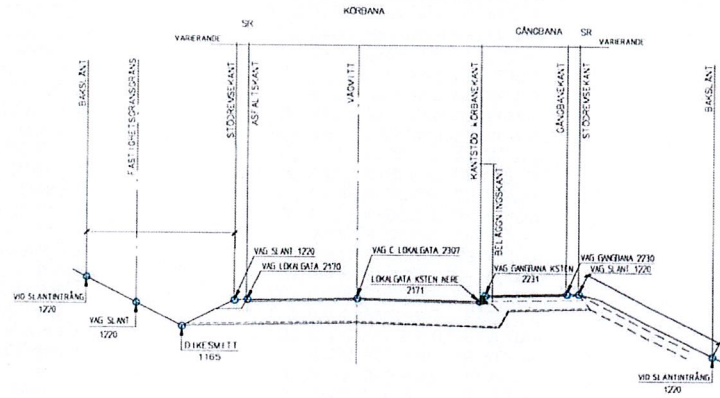

LOKALGATA

LOKALGATA

CYKEL - GÅNGVÄGAR

HUVUDGATA

RONDELL LOKALGATA

CYKEL & ÖVERGÅNGSTÄLLE

TECKENFÖRKLARING

● MATPUNKTER

ANVISNINGAR

tyresö kommun		INMÄTNINGSKEMPEL FÖR VAGDETALJER	
AVTAL NR	AVTALSDAG	AVTAL NR	AVTALSDAG
2014-01-08	2014-01-08	2014-01-08	2014-01-08
AVTAL NR		AVTAL NR	
2014-01-08		2014-01-08	
TYRESÖ 2014-06-03		376-00	

Handwritten signature and initials in blue ink.