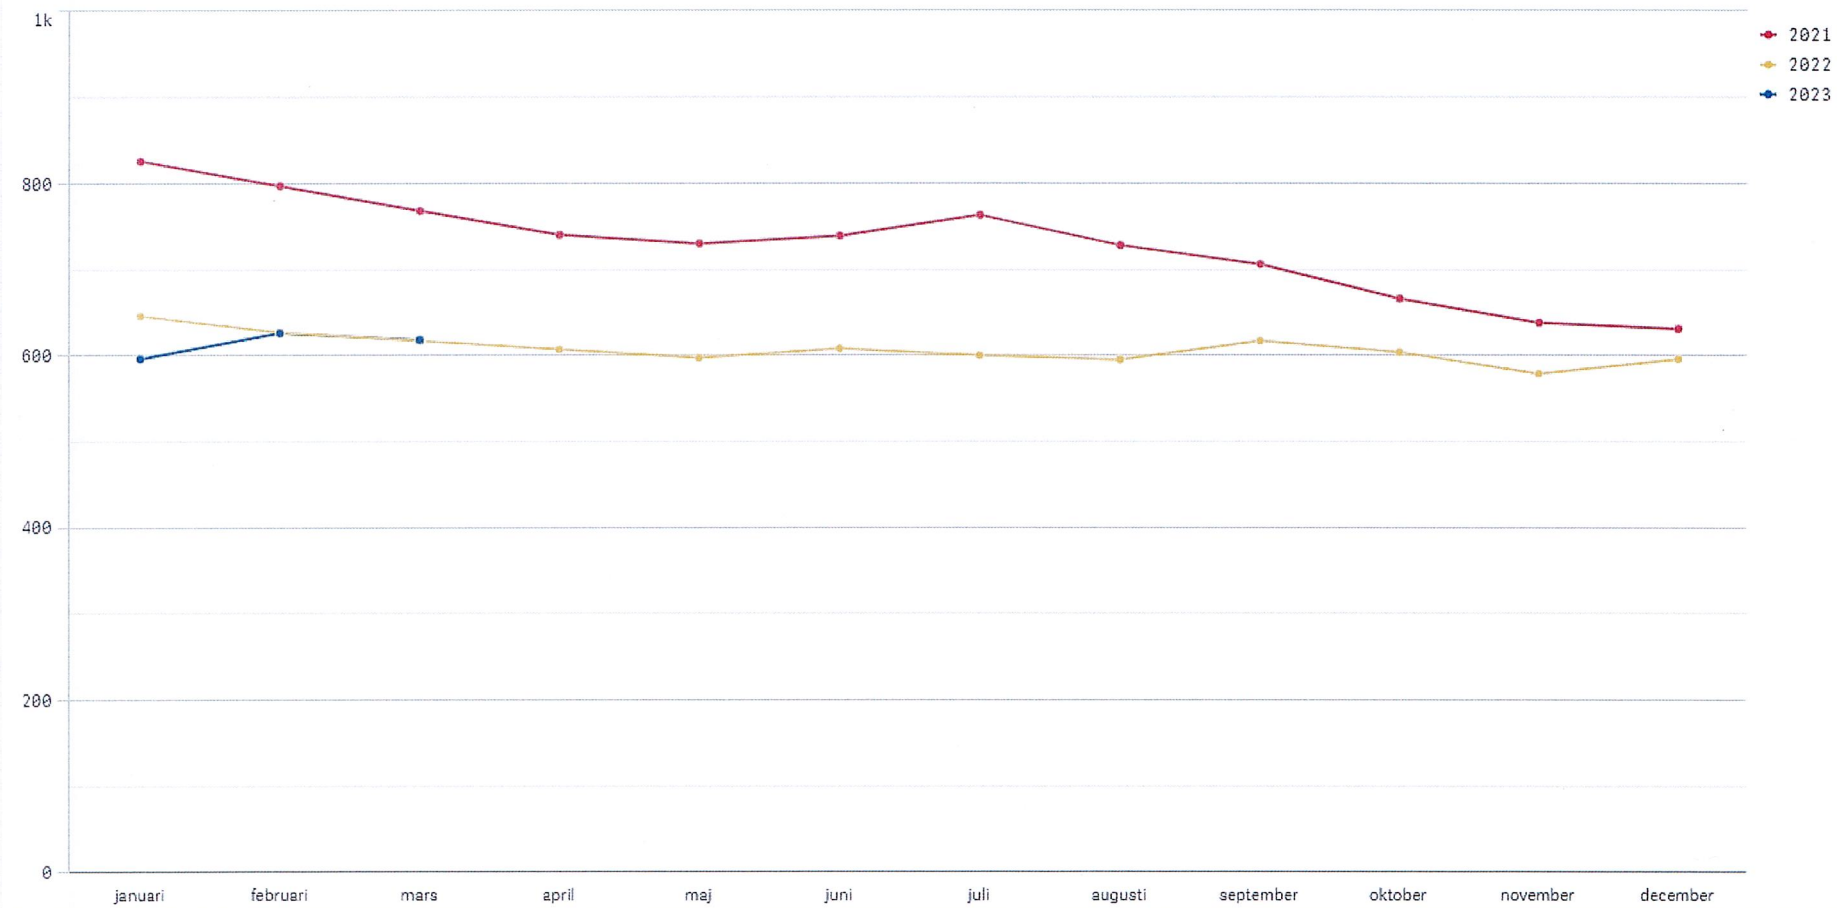

Observera att vid jämförelser ett eller flera år bakåt i tiden är åldersspannet fortfarande 16-64 år eftersom dessa uppgifter baseras på redan publicerad statistik.

Arbetslösheten 2023 - Andel av registerbaserade arbetskraften

Siffrorna ovan är andel av registerbaserade arbetskraften.

Öppet arbetslösa mars i åldern 16-65 år i Tyresö är 2,4 %. Ungdomar 18-24 år 2,7 %. Utrikesfödda 5,3 %.

*Med anledning av att pensionsåldern utökats med ett år från och med årsskiftet 2023 ändras åldersspannet till 16-65 år.

Observera att vid jämförelser ett eller flera år bakåt i tiden är åldersspannet fortfarande 16-64 år eftersom dessa uppgifter baseras på redan publicerad statistik.

Tyresö, mars 2023

Linjediagram

Tabell

Inskrivna arbetslösa (Män)

Öppet arbetslösa och sökande i program efter ålder i mars 2023

Riket

Ålder	Program	Öppet arbetslösa
16	<5	49
17	16	149
18	219	898
19	1474	2962
20	2742	3830
21	3531	3532
22	3900	3472
23	4475	3871
24	4259	3622