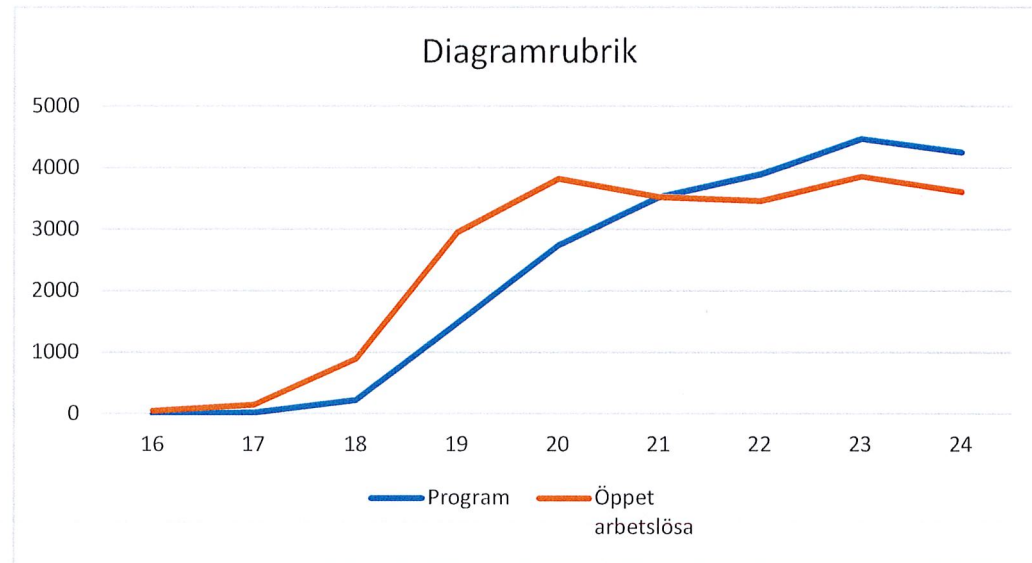

Siffrorna ovan är andel av registerbaserade arbetskraften.

Öppet arbetslösa mars i åldern 16-65 år i Tyresö är 2,4 %. Ungdomar 18-24 år 2,7 %. Utrikesfödda 5,3 %.

*Med anledning av att pensionsåldern utökats med ett år från och med årsskiftet 2023 ändras åldersspannet till 16-65 år.

Observera att vid jämförelser ett eller flera år bakåt i tiden är åldersspannet fortfarande 16-64 år eftersom dessa uppgifter baseras på redan publicerad statistik.

Tyresö, mars 2023

Linjediagram

Tabell

Inskrivna arbetslösa (Män)

Öppet arbetslösa och sökande i program efter ålder i mars 2023

Riket

Ålder	Program	Öppet arbetslösa
16	<5	49
17	16	149
18	219	898
19	1474	2962
20	2742	3830
21	3531	3532
22	3900	3472
23	4475	3871
24	4259	3622