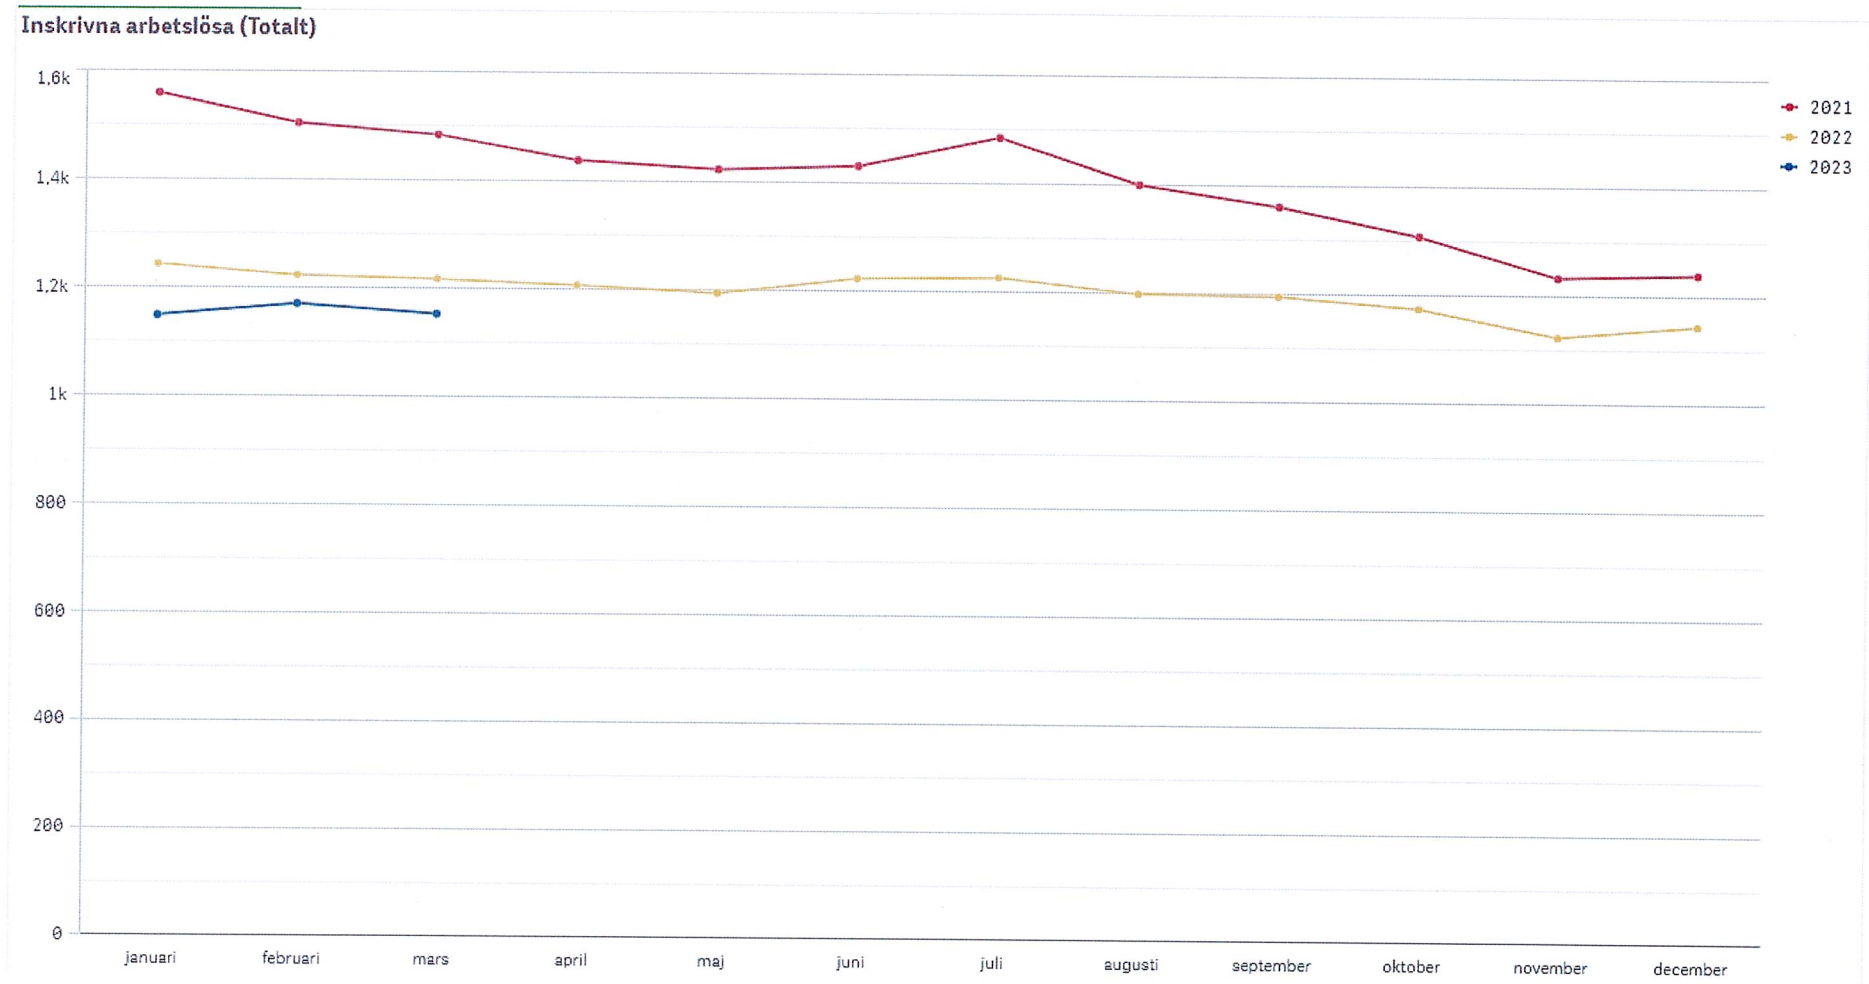

Observera att vid jämförelser ett eller flera år bakåt i tiden är åldersspannet fortfarande 16-64 år eftersom dessa uppgifter baseras på redan publicerad statistik.

Arbetslösheten 2023 - Andel av registerbaserade arbetskraften

16-65 år*	Jan	Febr	Mars	April	Maj	Juni	Juli	Aug	Sept	Okt	Nov	Dec
Tyresö	4,60%	4,60%	4,60%									
Kvinnor	4,40%	4,40%	4,30%									
Män	4,70%	4,90%	4,90%									
Stockholms län	6,10%	6,10%	6,10%									
Riket	6,50%	6,50%	6,40%									
<hr/>												
18-24 år												
Tyresö	6,70%	6,60%	6,40%									
Kvinnor	5,50%	4,60%	4,80%									
Män	7,90%	8,60%	8,00%									
Stockholms län	6,30%	6,40%	6,20%									
Riket	7,70%	7,70%	7,40%									
<hr/>												
Utrikesfödda												
Tyresö	10,80%	10,90%	10,90%									
Kvinnor	11,50%	11,10%	11,30%									
Män	10,20%	10,70%	10,60%									
Stockholms län	12,20%	12,20%	12,10%									
Riket	15,70%	15,70%	15,60%									

Siffrorna ovan är andel av registerbaserade arbetskraften.

Öppet arbetslösa mars i åldern 16-65 år i Tyresö är 2,4 %. Ungdomar 18-24 år 2,7 %. Utrikesfödda 5,3 %.

*Med anledning av att pensionsåldern utökats med ett år från och med årsskiftet 2023 ändras åldersspannet till 16-65 år.

Observera att vid jämförelser ett eller flera år bakåt i tiden är åldersspannet fortfarande 16-64 år eftersom dessa uppgifter baseras på redan publicerad statistik.

Tyresö, mars 2023

Linjediagram

Tabell

Inskrivna arbetslösa (Män)