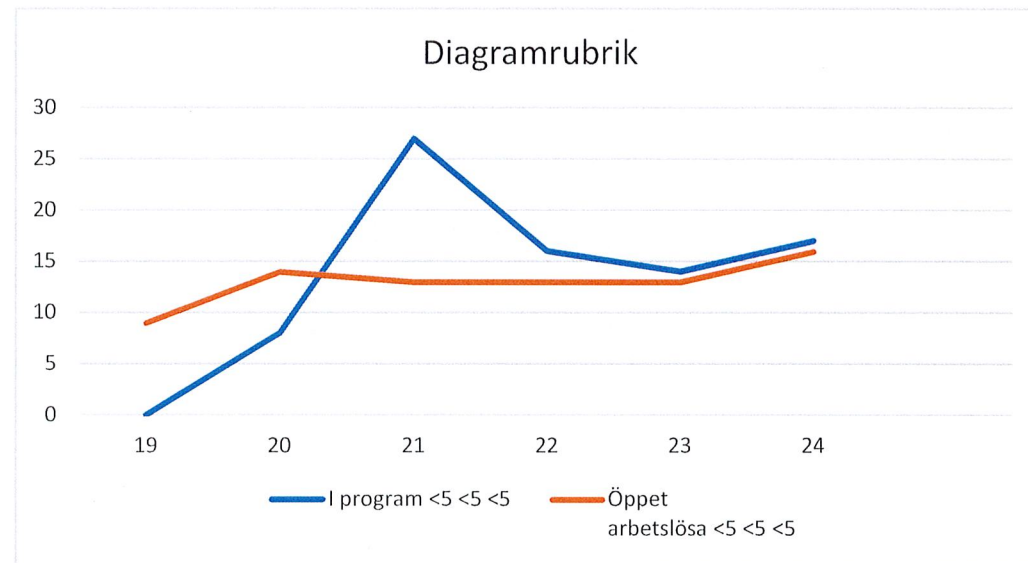

* Om färre än fem kan antalet ej uppges på grund av rönjanderisk