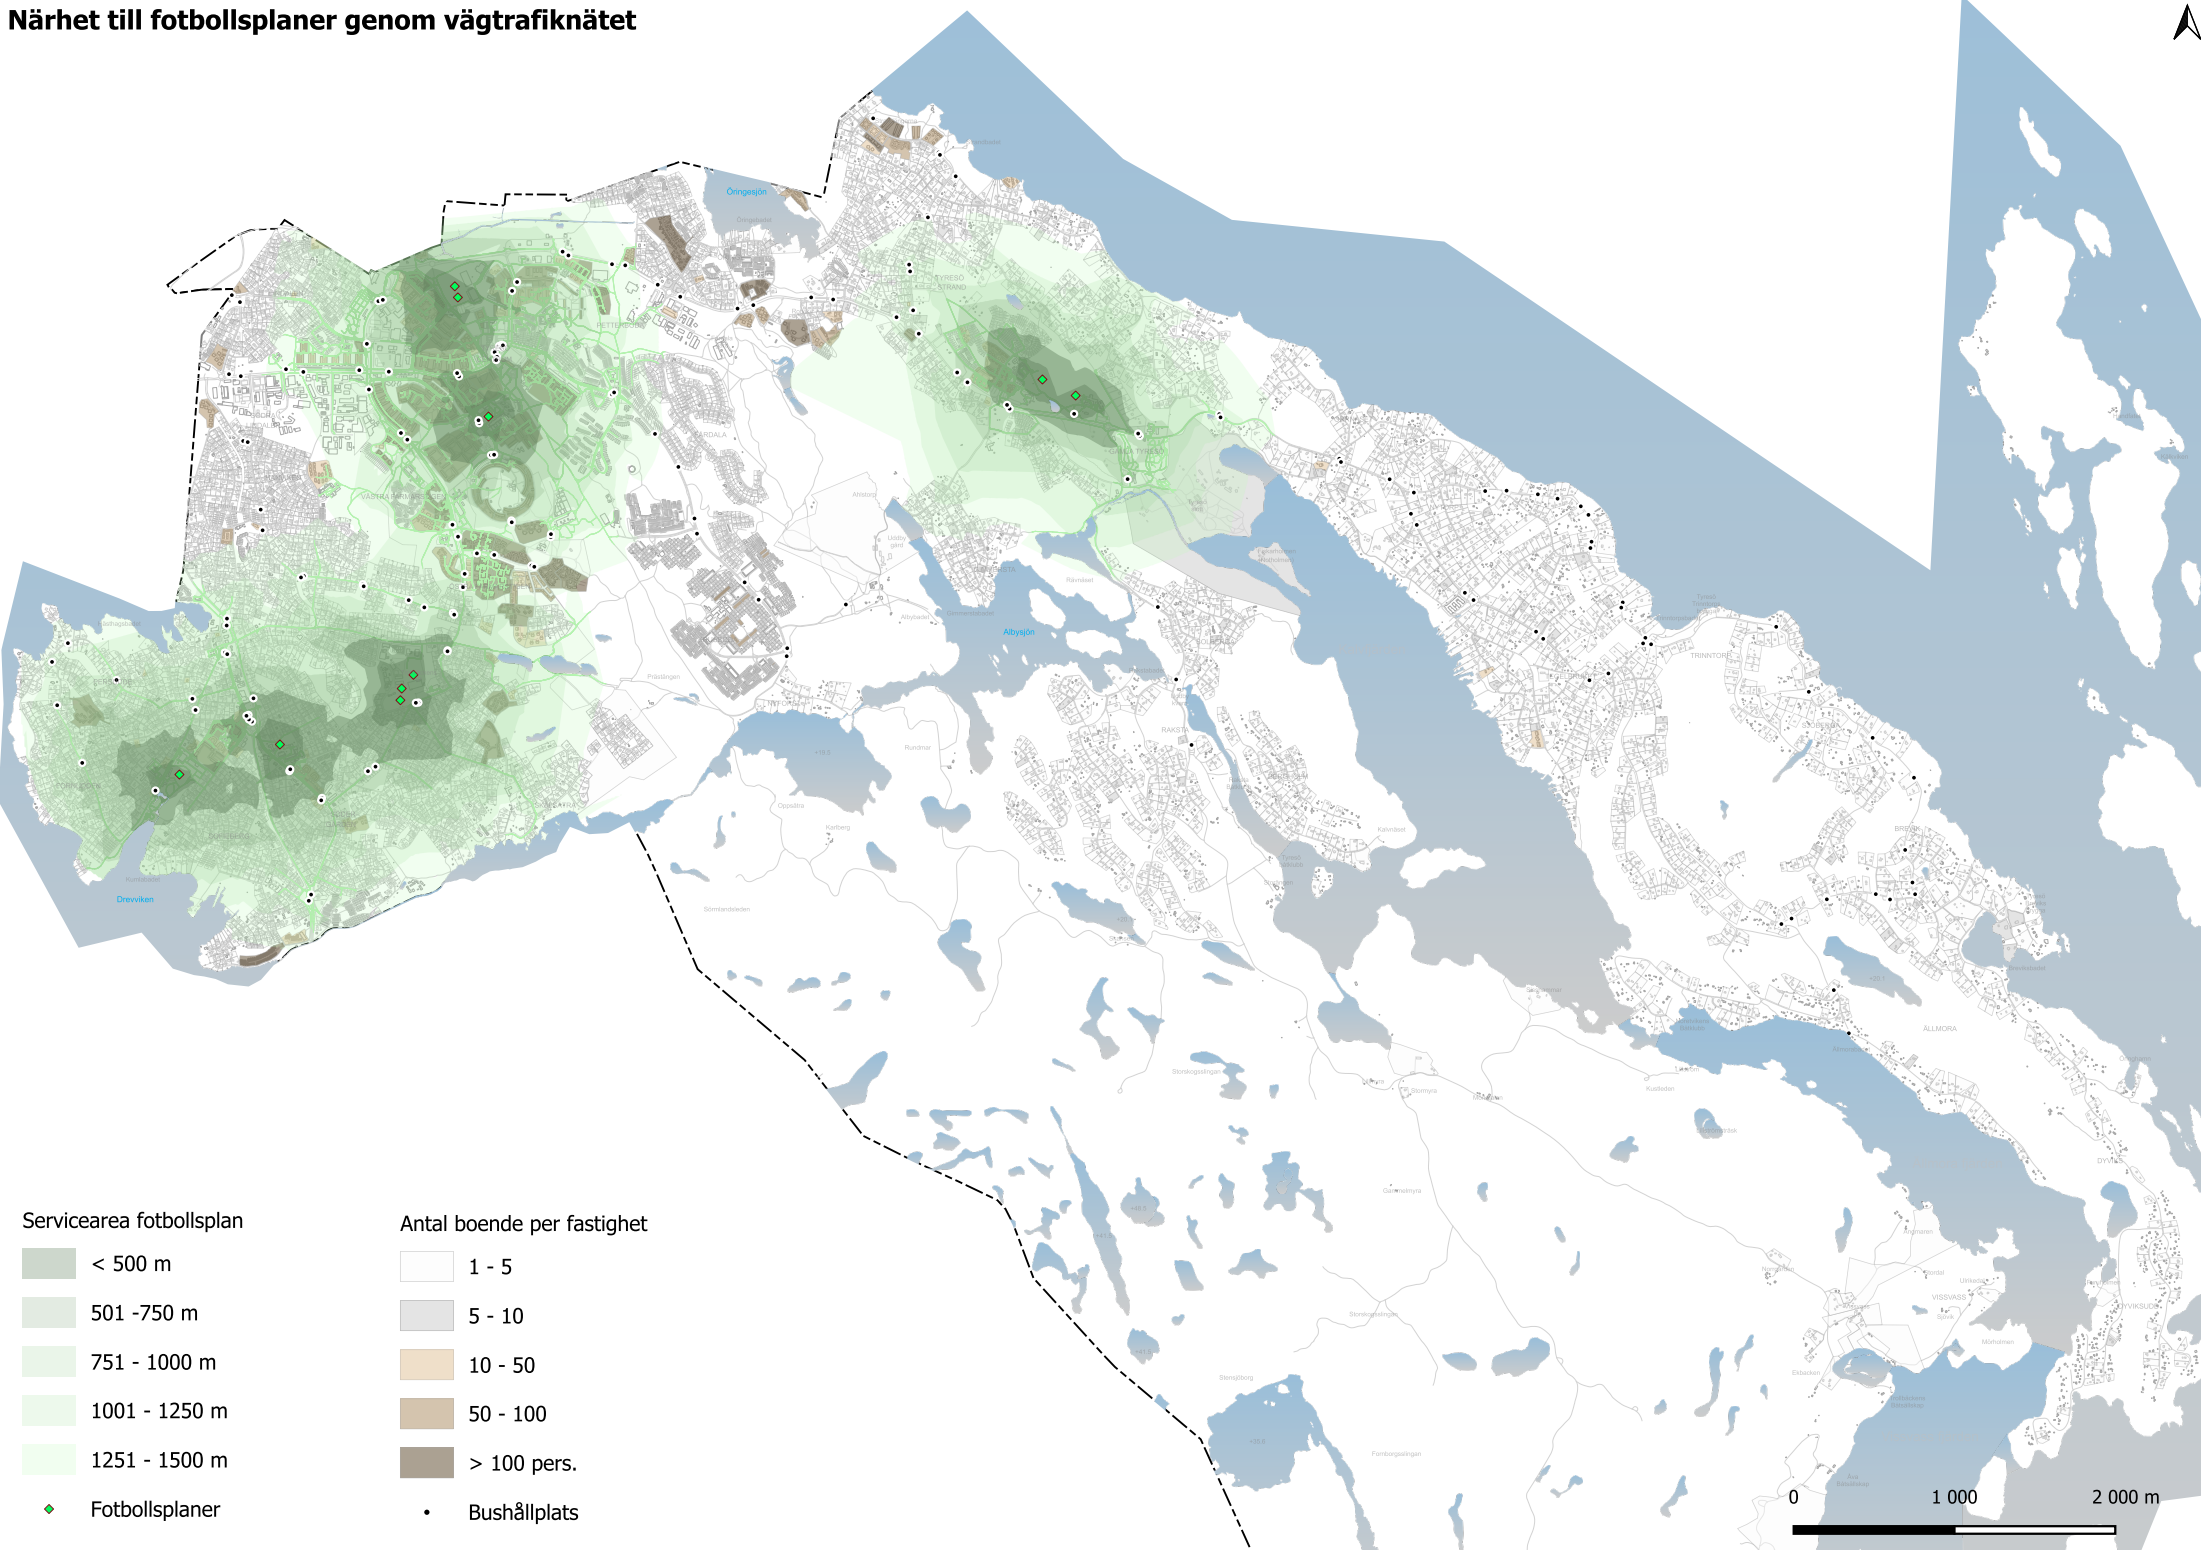

Närhet till fotbollsplaner genom vägtrafiknätet

Servicearea fotbollsplan

- < 500 m
- 501 - 750 m
- 751 - 1000 m
- 1001 - 1250 m
- 1251 - 1500 m
- Fotbollsplaner

Antal boende per fastighet

- 1 - 5
- 5 - 10
- 10 - 50
- 50 - 100
- > 100 pers.
- Bushållplats