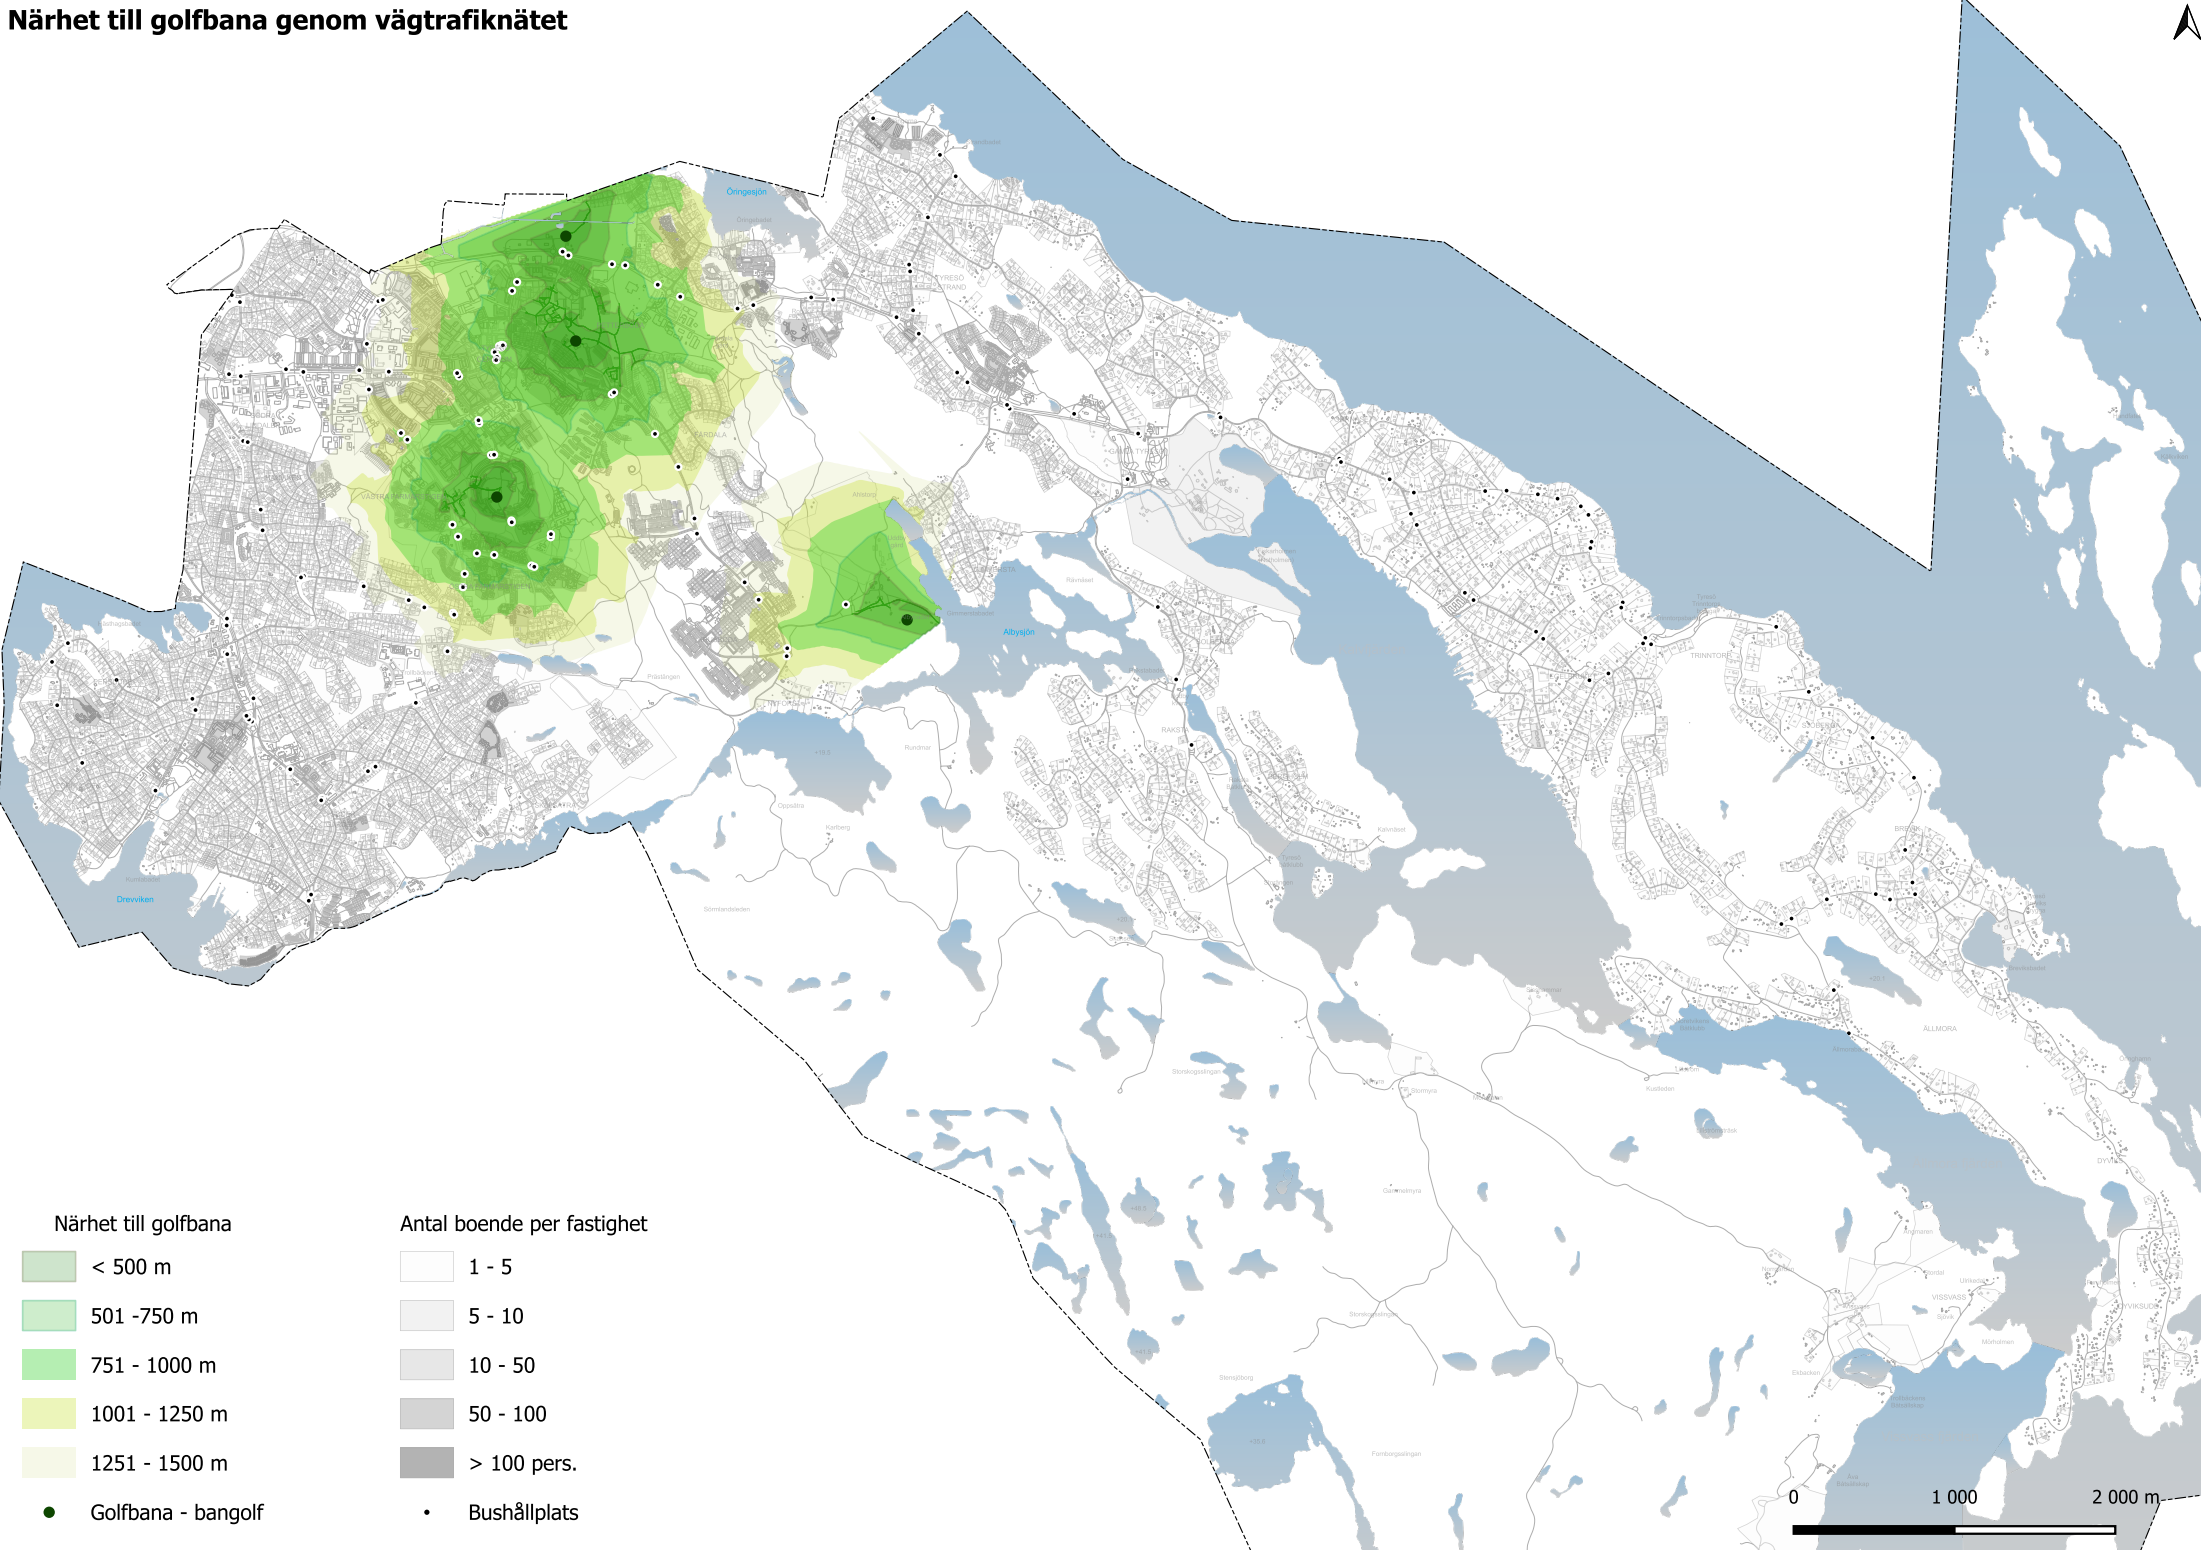

Närhet till golfbana genom vägtrafiknätet

1. **Närhet till golfbana**
2. < 500 m
   - 501 - 750 m
   - 751 - 1000 m
   - 1001 - 1250 m
   - 1251 - 1500 m
3. Golfbana - bangolf

1. **Antal boende per fastighet**
2. 1 - 5
   - 5 - 10
   - 10 - 50
   - 50 - 100
   - > 100 pers.
3. Bushållplats