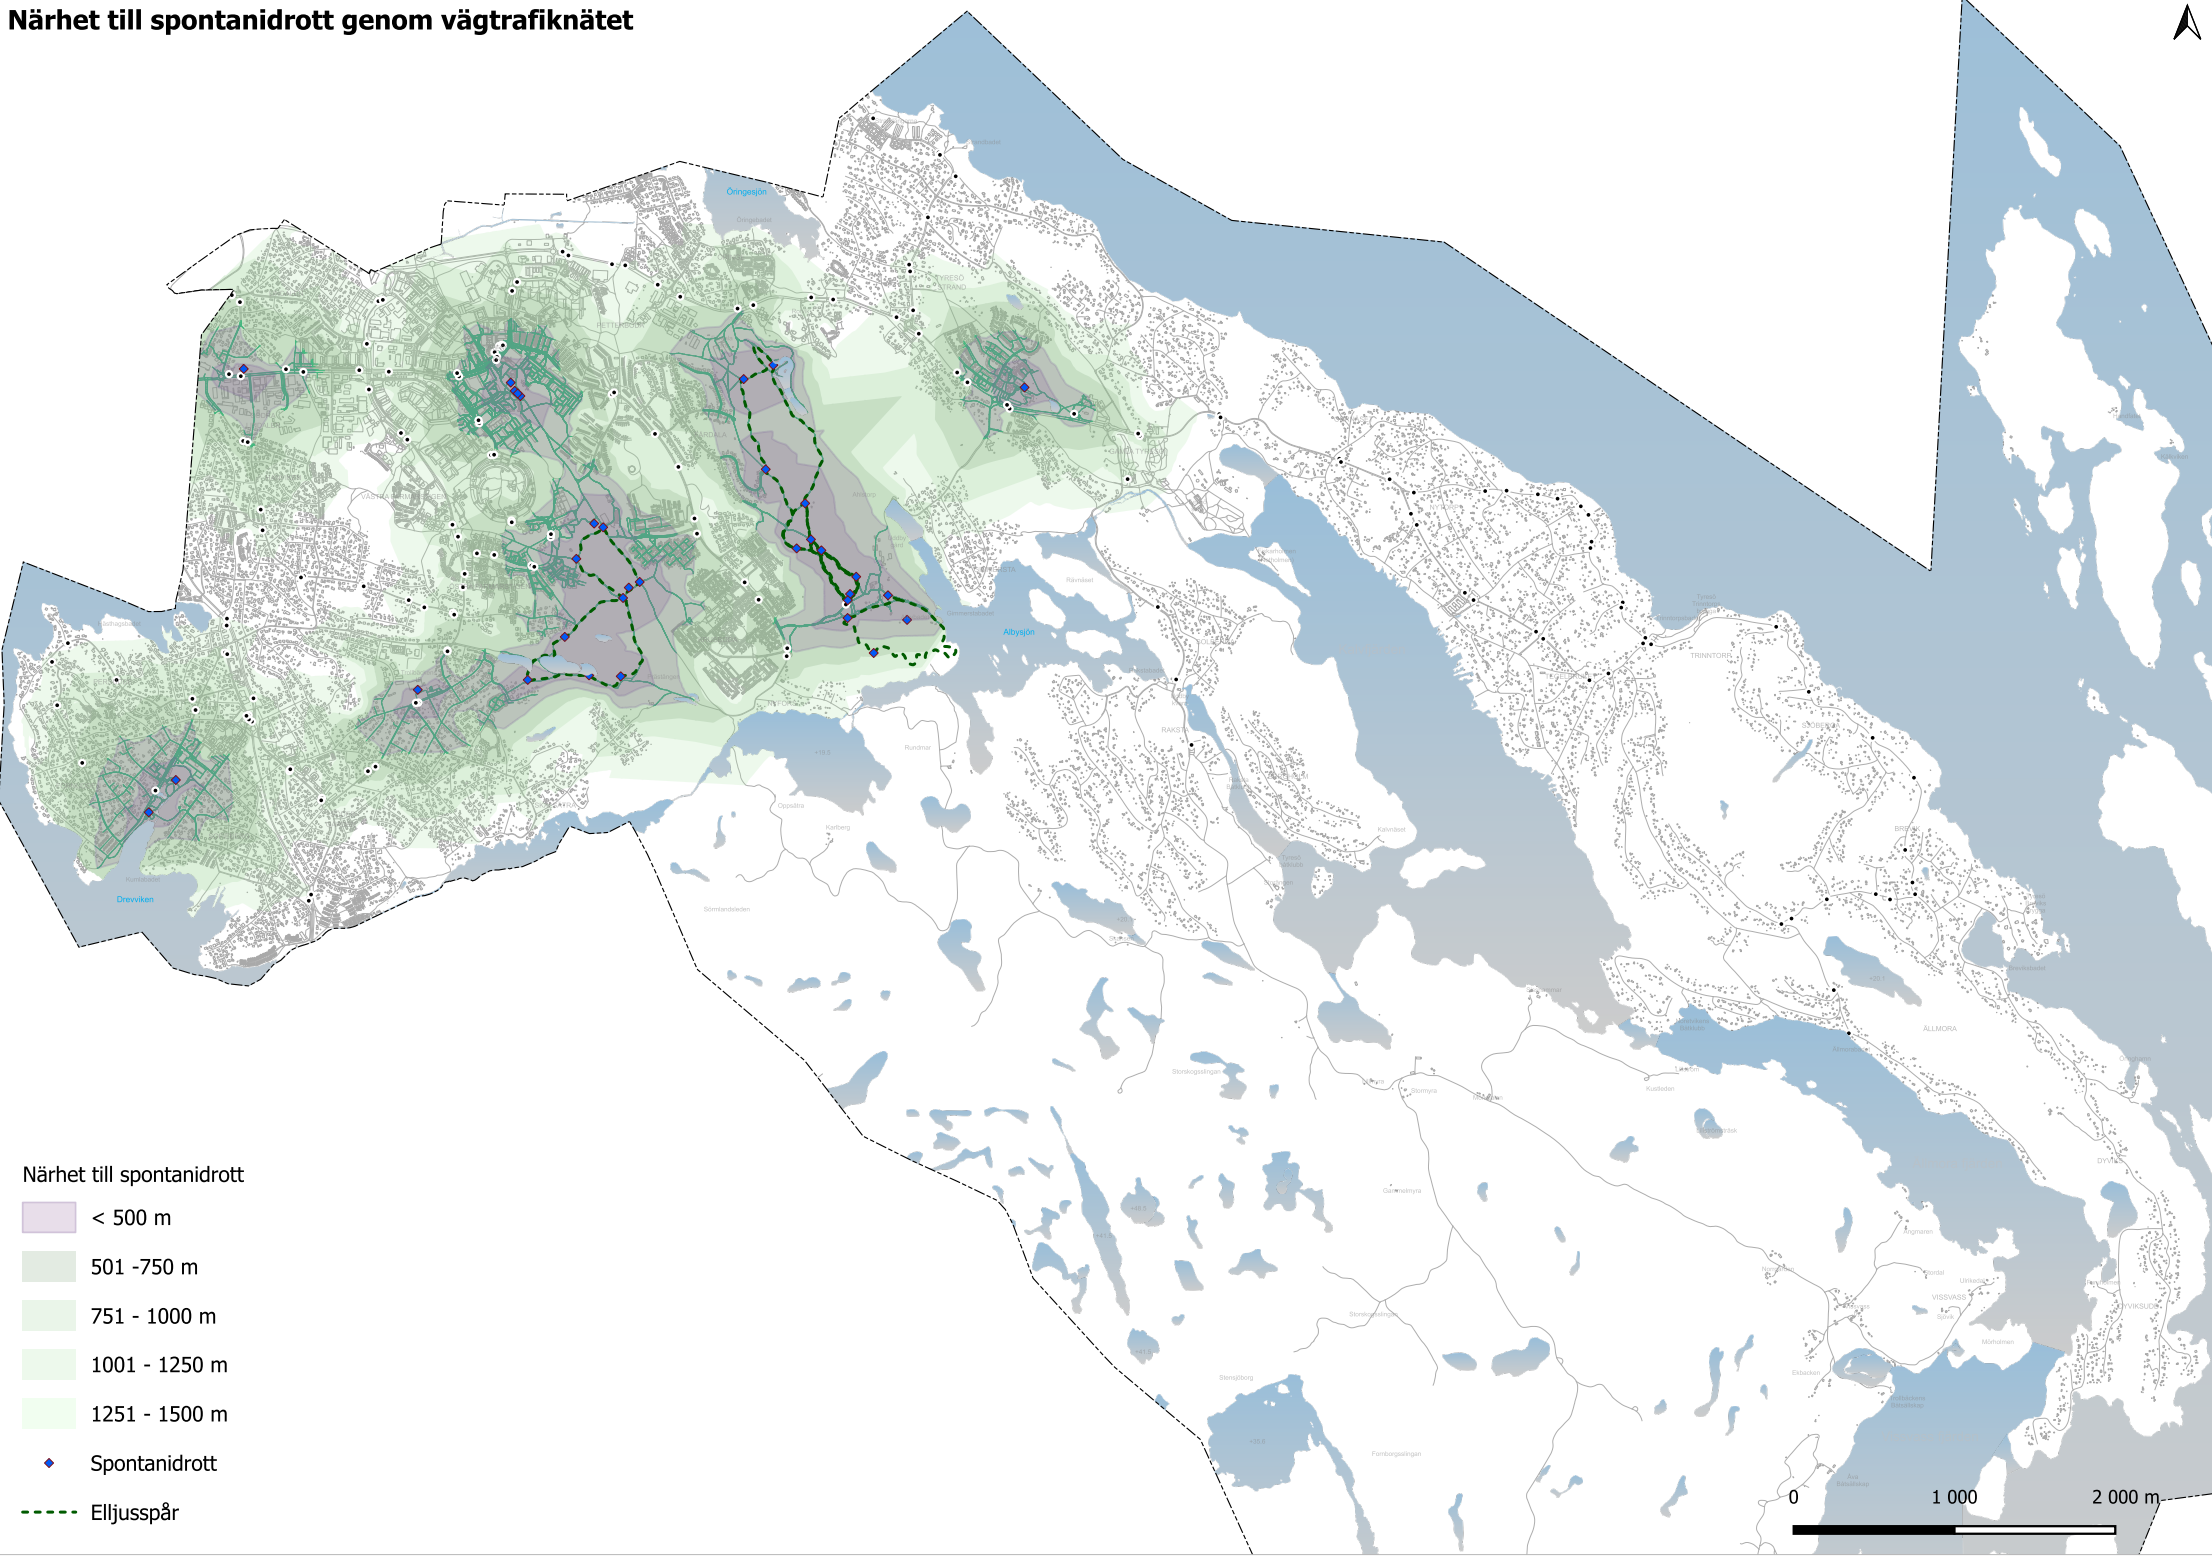

Närhet till spontanidrott genom vägtrafiknätet

Närhet till spontanidrott

- < 500 m
- 501 - 750 m
- 751 - 1000 m
- 1001 - 1250 m
- 1251 - 1500 m
- ◆ Spontanidrott
- - - - - Elljusspår

Närhet till andra anläggningar genom vägtrafiknätet