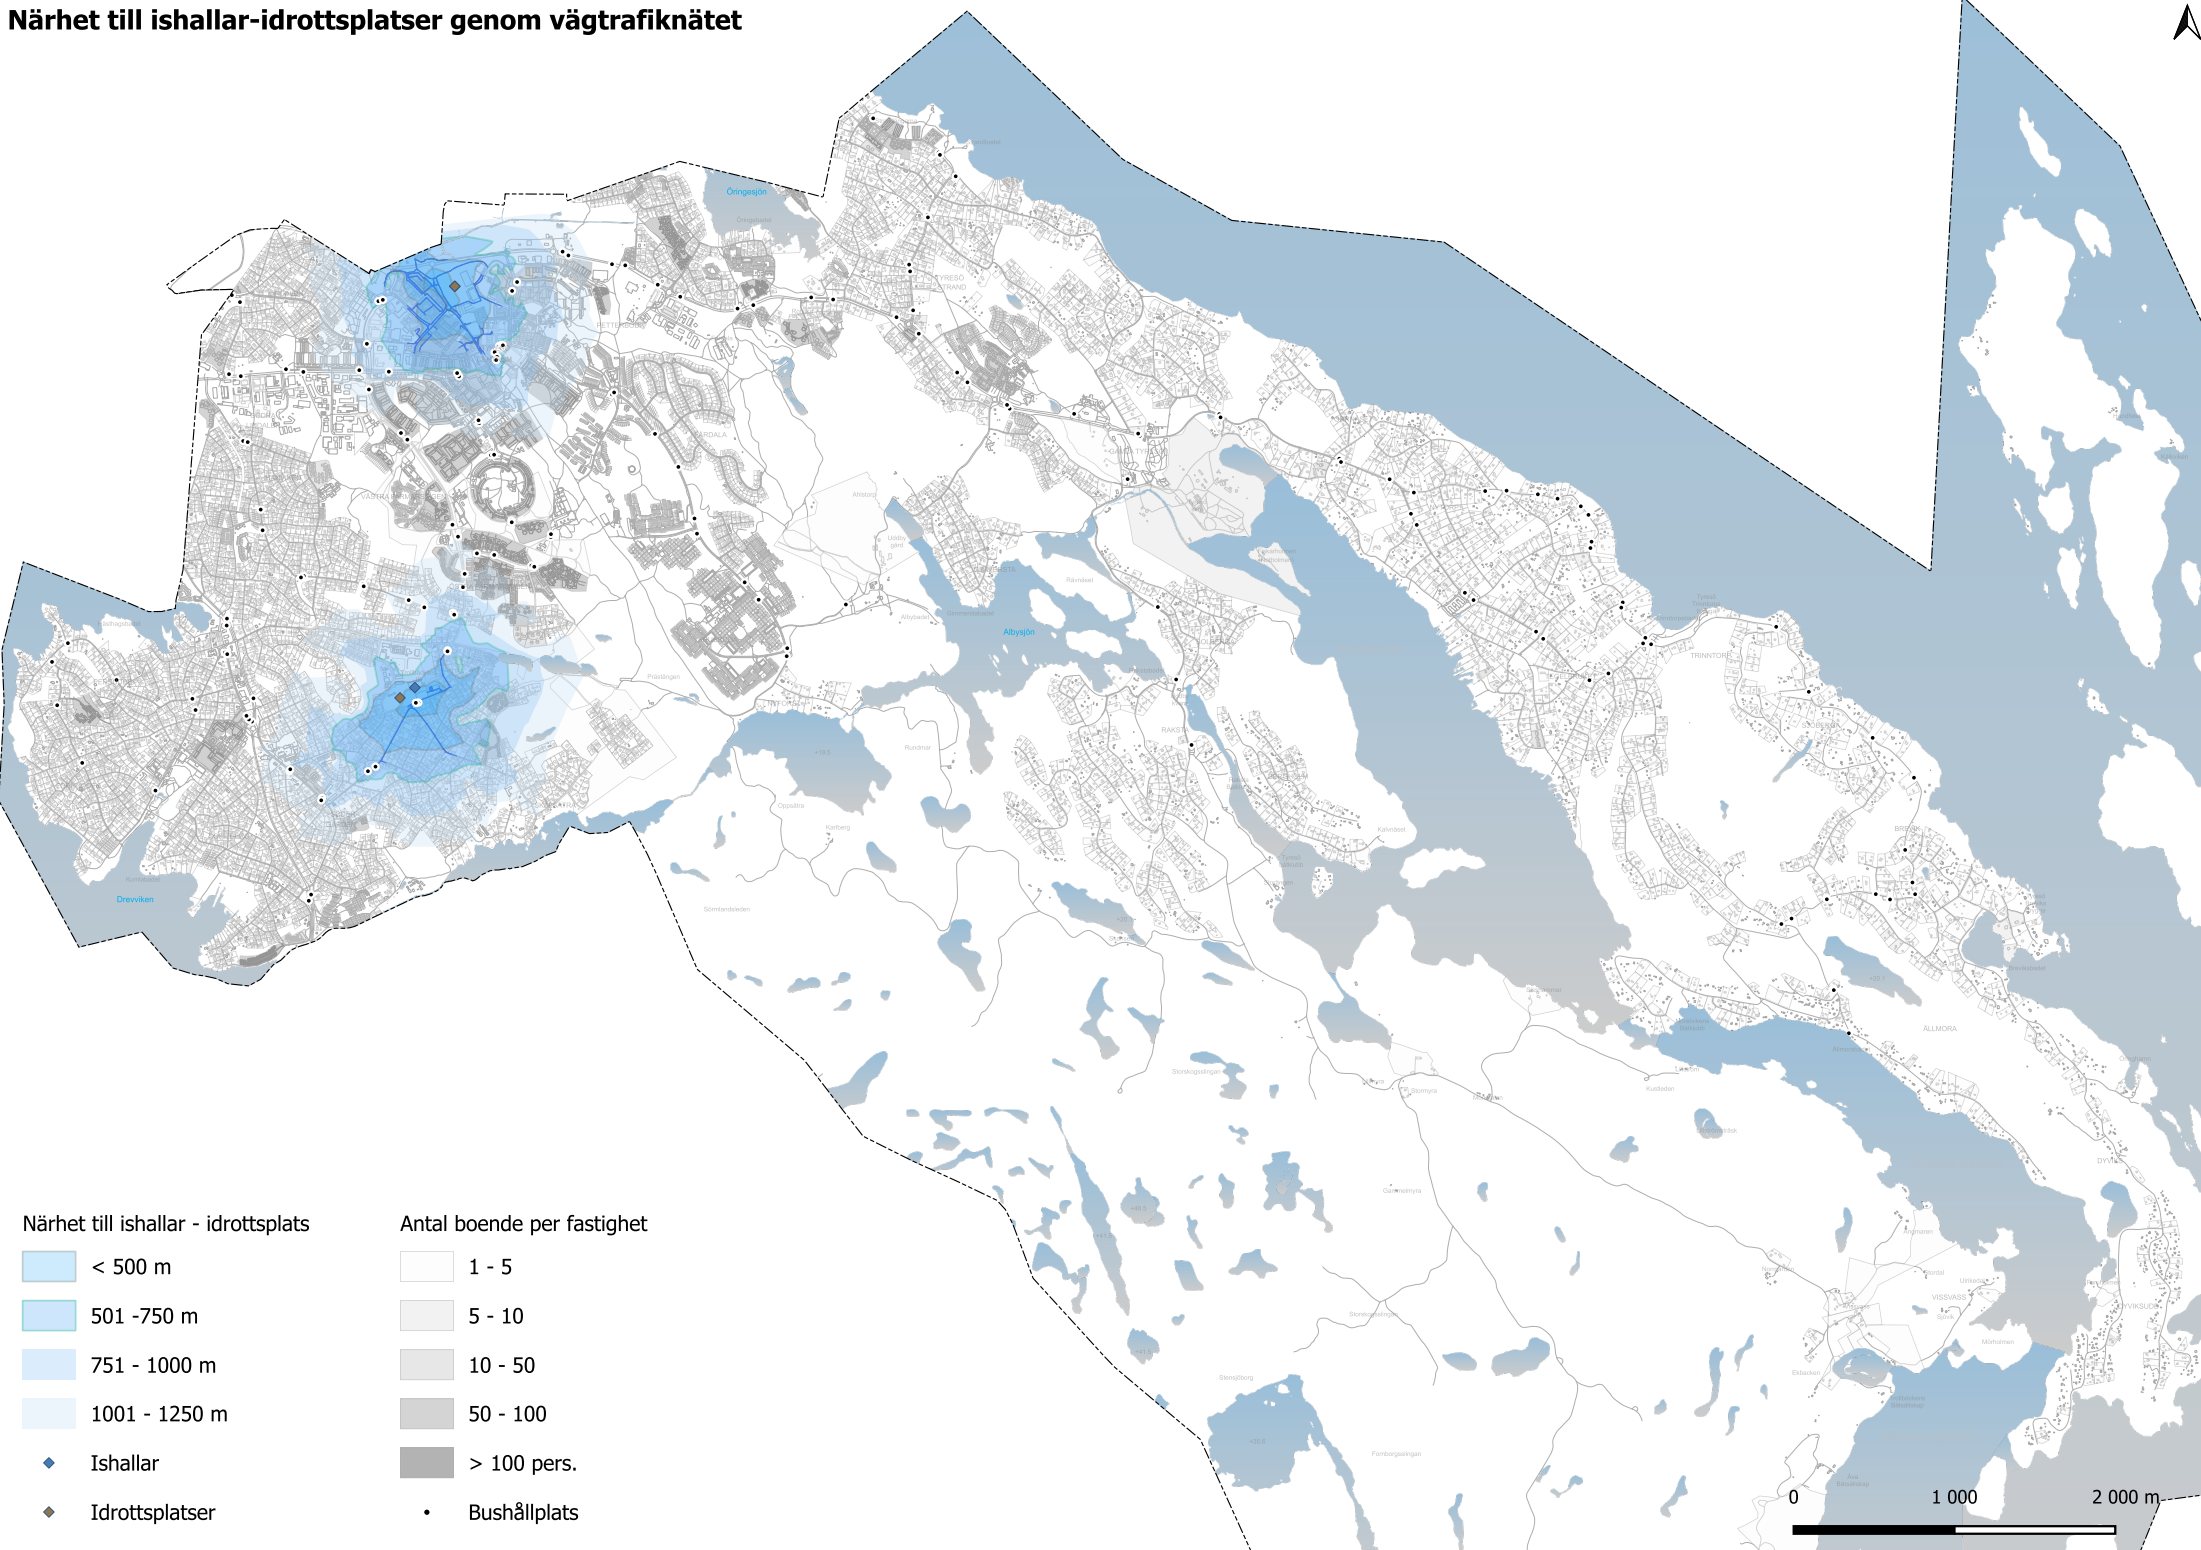

Närhet till ishallar-idrottsplatser genom vägtrafiknätet

Närhet till ishallar - idrottsplats

- < 500 m
- 501 - 750 m
- 751 - 1000 m
- 1001 - 1250 m

- Ishallar
- Idrottsplatser

Antal boende per fastighet

1. 1 - 5
   - 5 - 10
   - 10 - 50
   - 50 - 100
   - > 100 pers.
2. Bushållplats