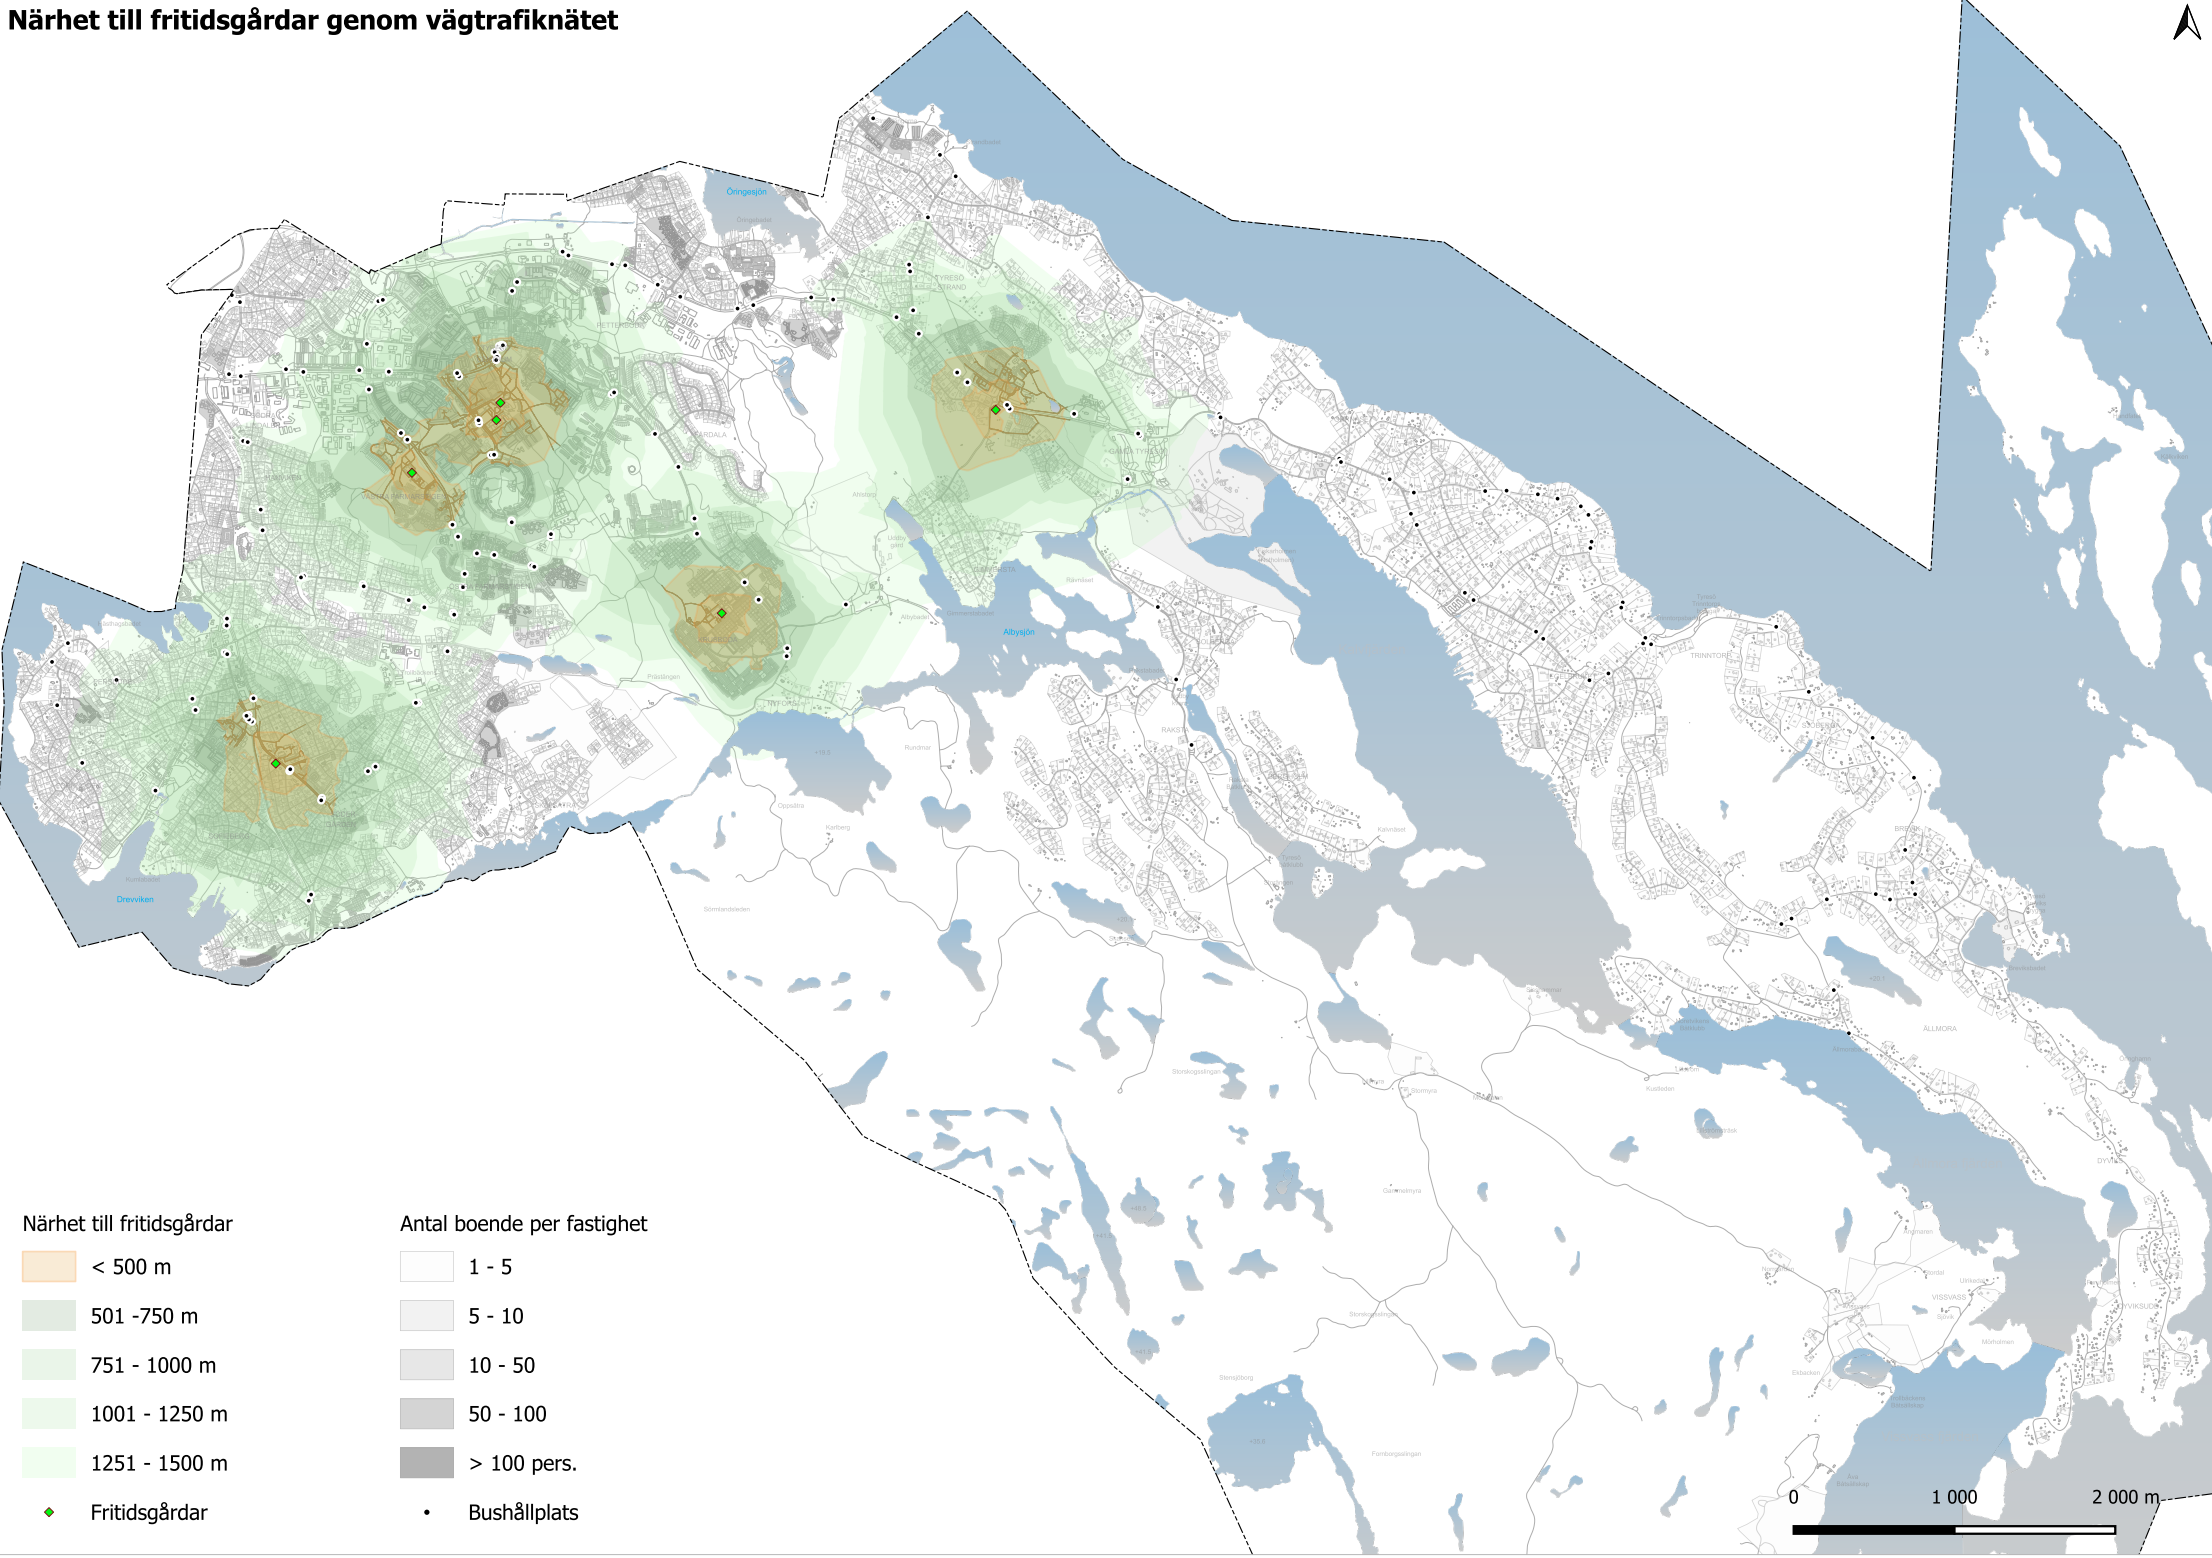

Närhet till fritidsgårdar genom vägtrafiknätet

Närhet till fritidsgårdar

- < 500 m
- 501 - 750 m
- 751 - 1000 m
- 1001 - 1250 m
- 1251 - 1500 m
- Fritidsgårdar

Antal boende per fastighet

- 1 - 5
- 5 - 10
- 10 - 50
- 50 - 100
- > 100 pers.
- Bushållplats