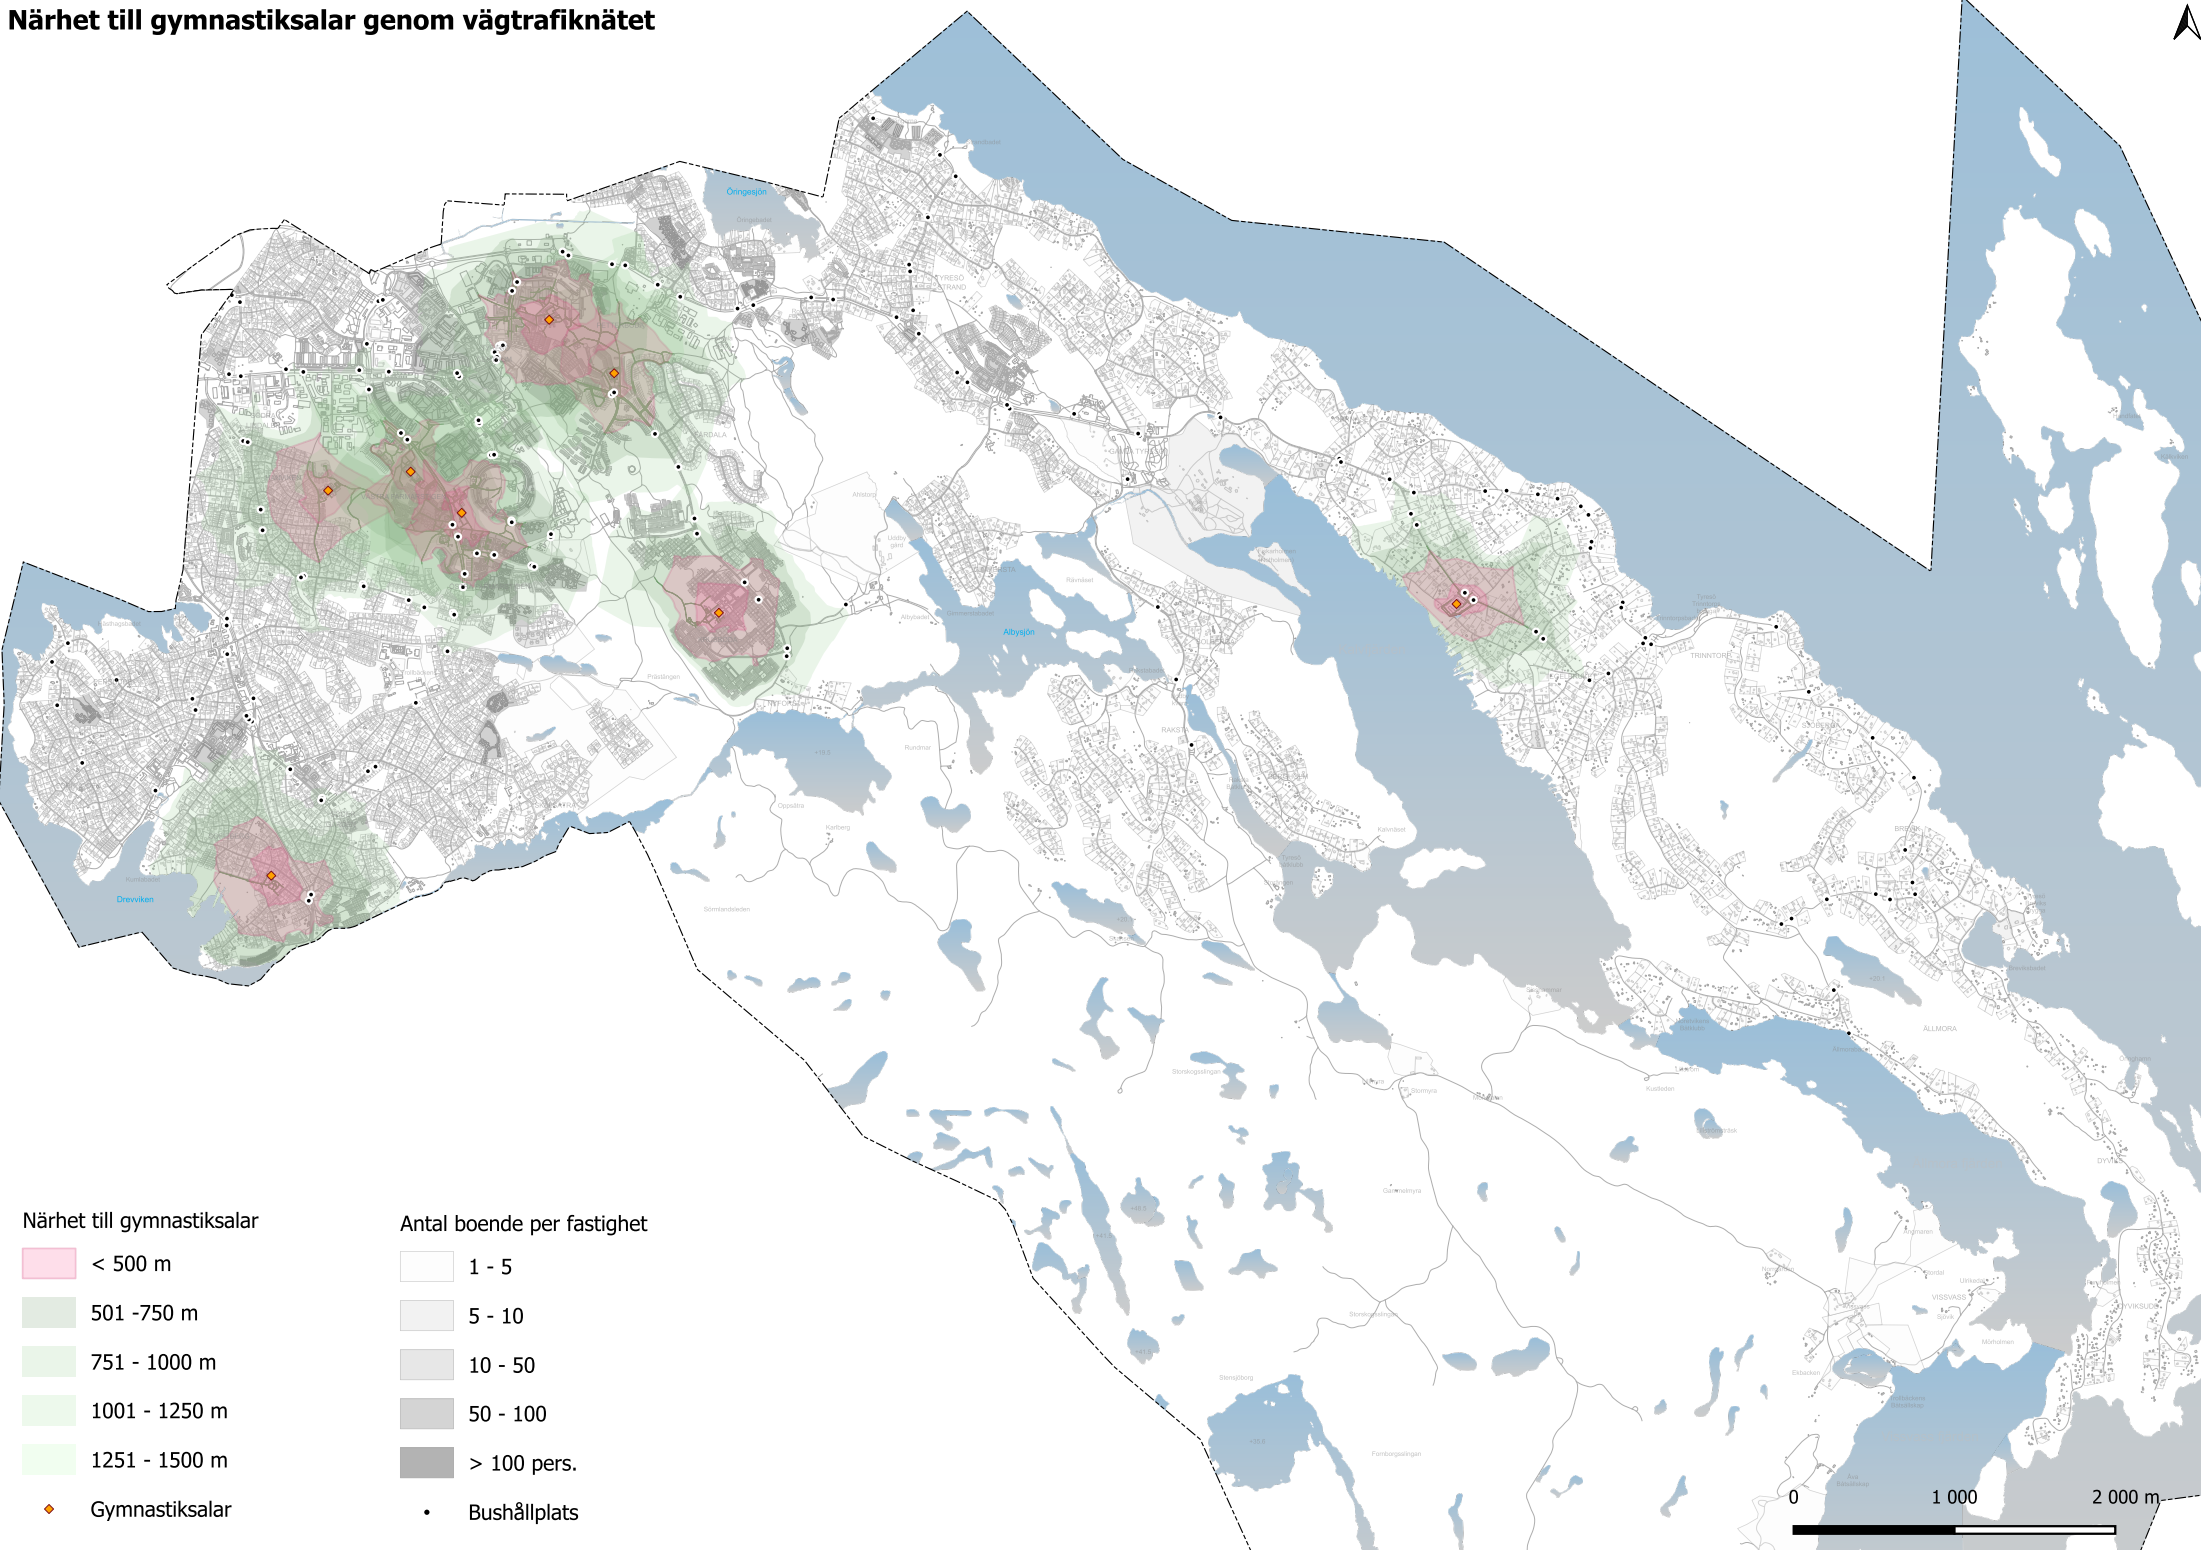

Närhet till gymnastiksalar genom vägtrafiknätet

Närhet till gymnastiksalar

- < 500 m
- 501 - 750 m
- 751 - 1000 m
- 1001 - 1250 m
- 1251 - 1500 m
- Gymnastiksalar

Antal boende per fastighet

- 1 - 5
- 5 - 10
- 10 - 50
- 50 - 100
- > 100 pers.
- Bushållplats