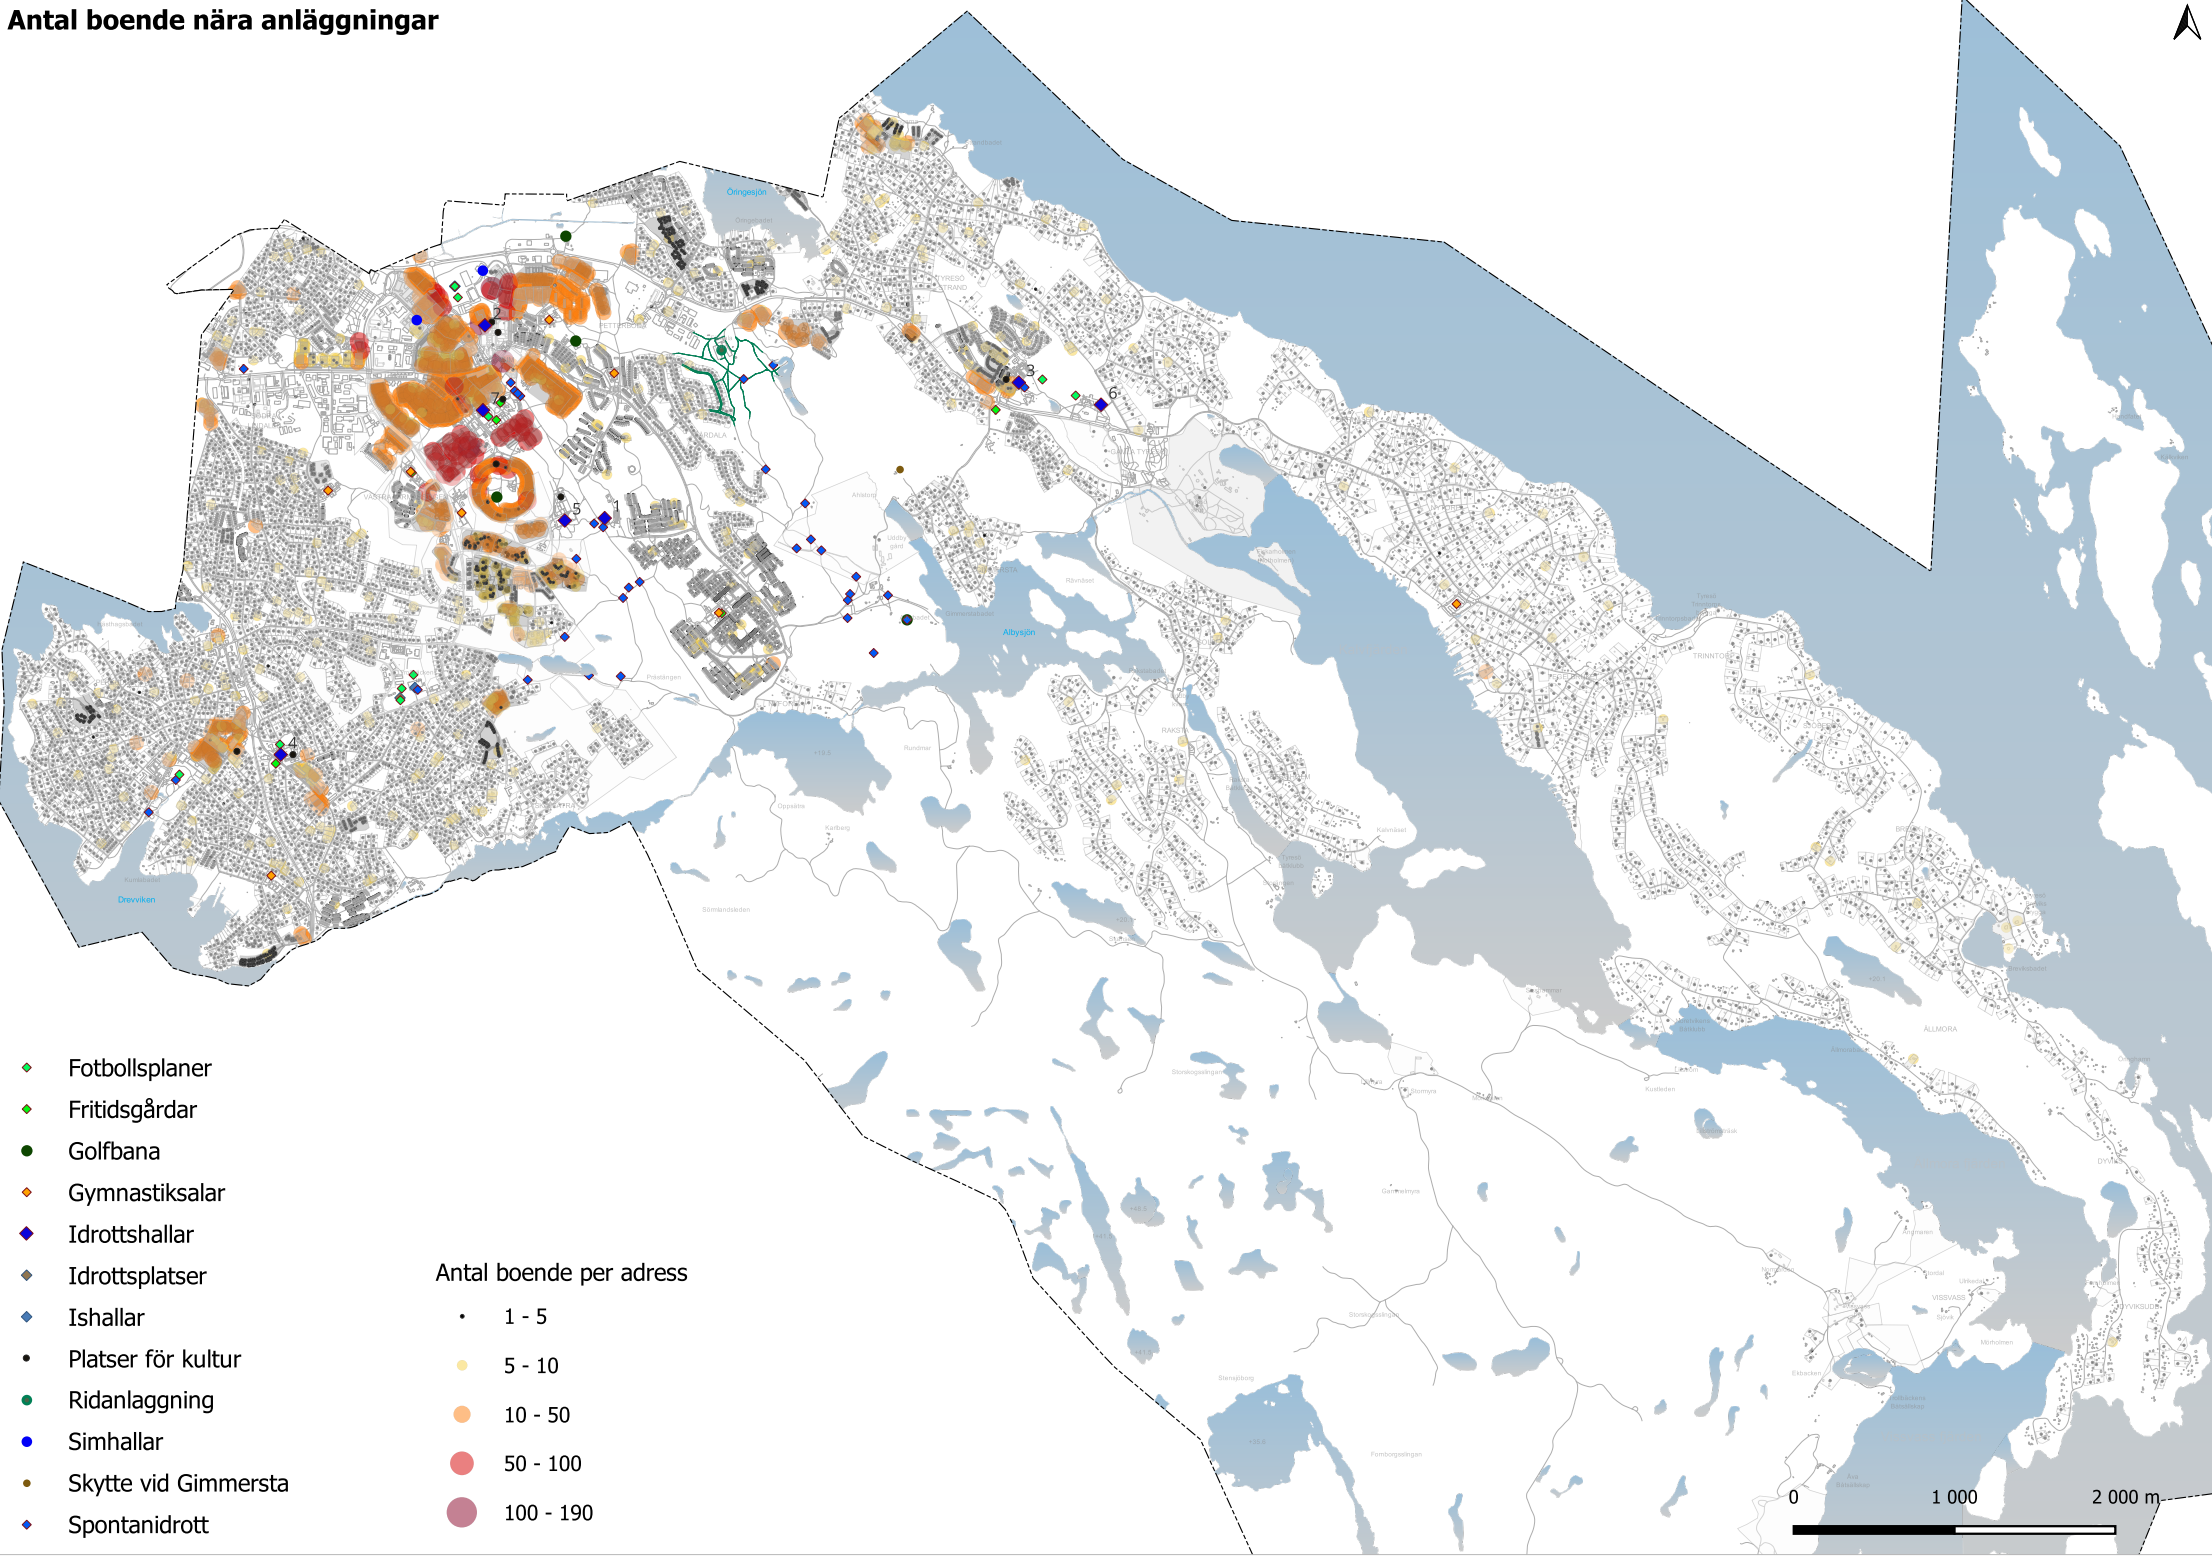

Närhet till platser för kultur genom vägtrafiknätet

Platser för kultur

- < 500 m
- 501 - 750 m
- 751 - 1000 m
- 1001 - 1250 m
- 1251 - 1500 m

• Platser för kultur

Antal boende per fastighet

- 1 - 5
- 5 - 10
- 10 - 50
- 50 - 100
- > 100 pers.

• Bushållplats

Antal boende nära anläggningar

- ◆ Fotbollsplaner
- ◆ Fritidsgårdar
- Golfbana
- ◆ Gymnastiksalar
- ◆ Idrottshallar
- ◆ Idrottsplatser
- ◆ Ishallar
- Platser för kultur
- Ridanläggning
- Simhallar
- Skytte vid Gimmersta
- ◆ Spontanidrott