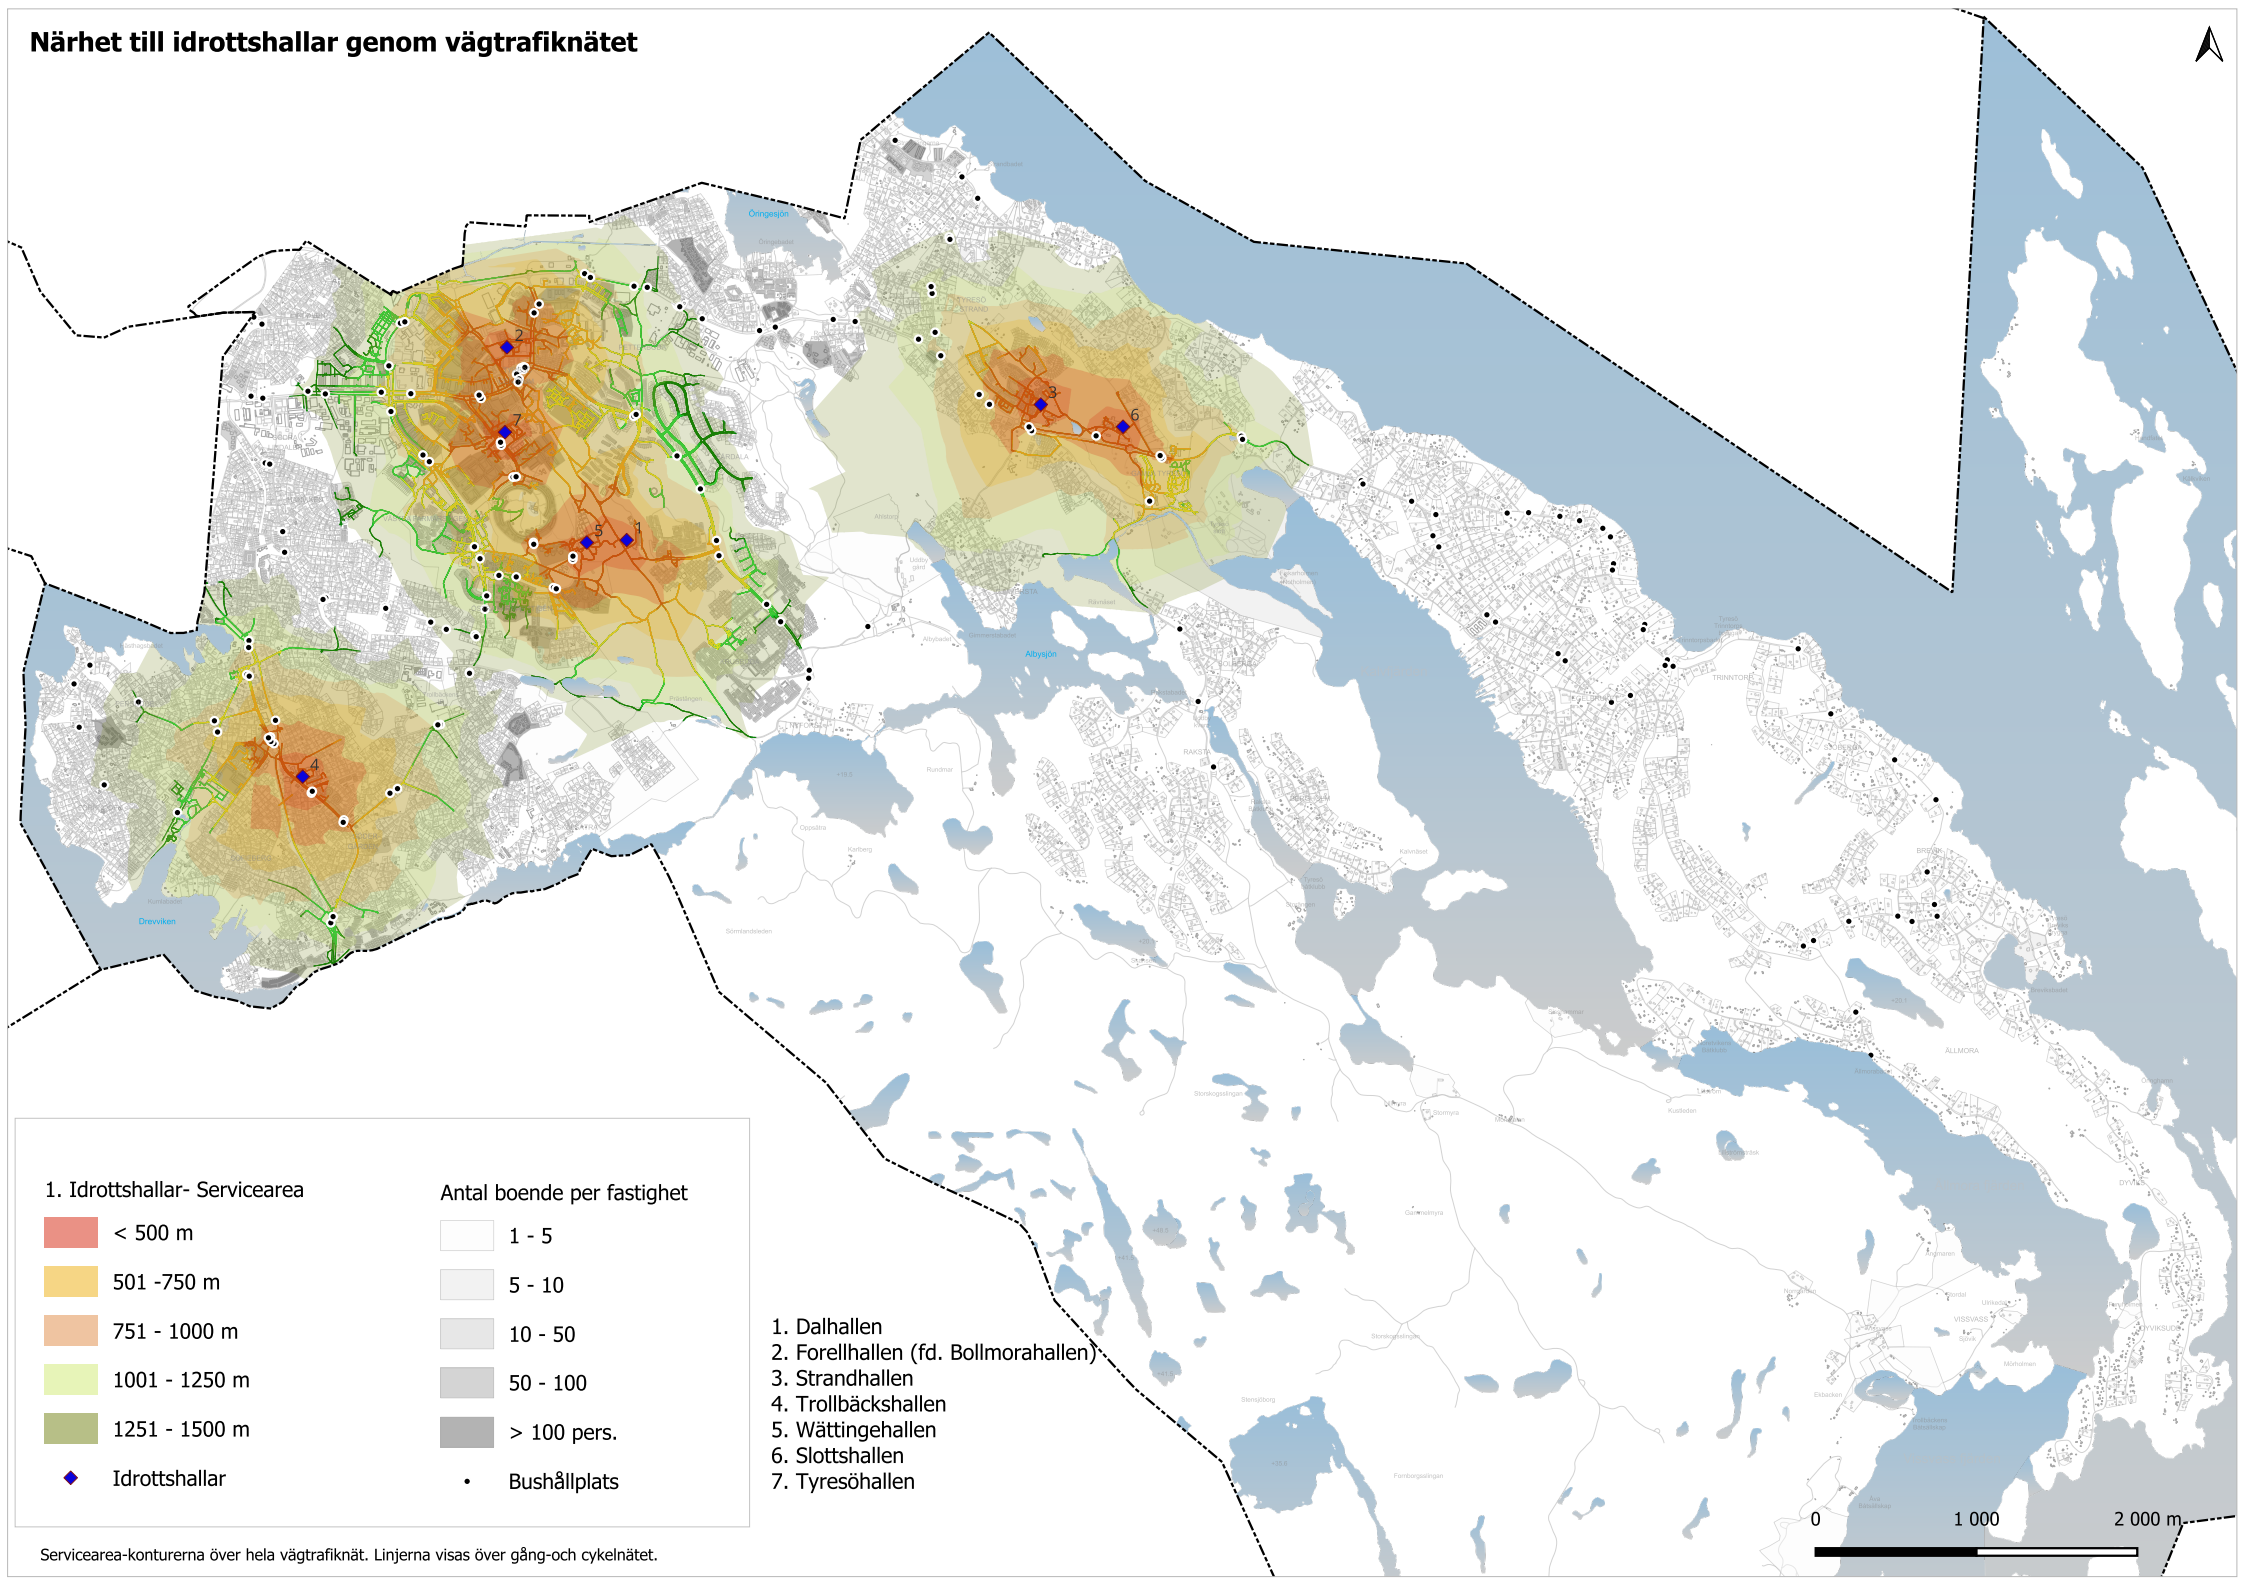

Närhet till idrottshallar genom vägtrafiknätet

1. Idrottshallar- Servicearea

- < 500 m
- 501 - 750 m
- 751 - 1000 m
- 1001 - 1250 m
- 1251 - 1500 m
- Idrottshallar

Antal boende per fastighet

- 1 - 5
- 5 - 10
- 10 - 50
- 50 - 100
- > 100 pers.
- Bushållplats

1. Dalhallen
2. Forellhallen (fd. Bollmorahallen)
3. Strandhallen
4. Trollbäckshallen
5. Wättingehallen
6. Slottshallen
7. Tyresöhallen

Servicearea-konturerna över hela vägtrafiknät. Linjerna visas över gång-och cykelnätet.