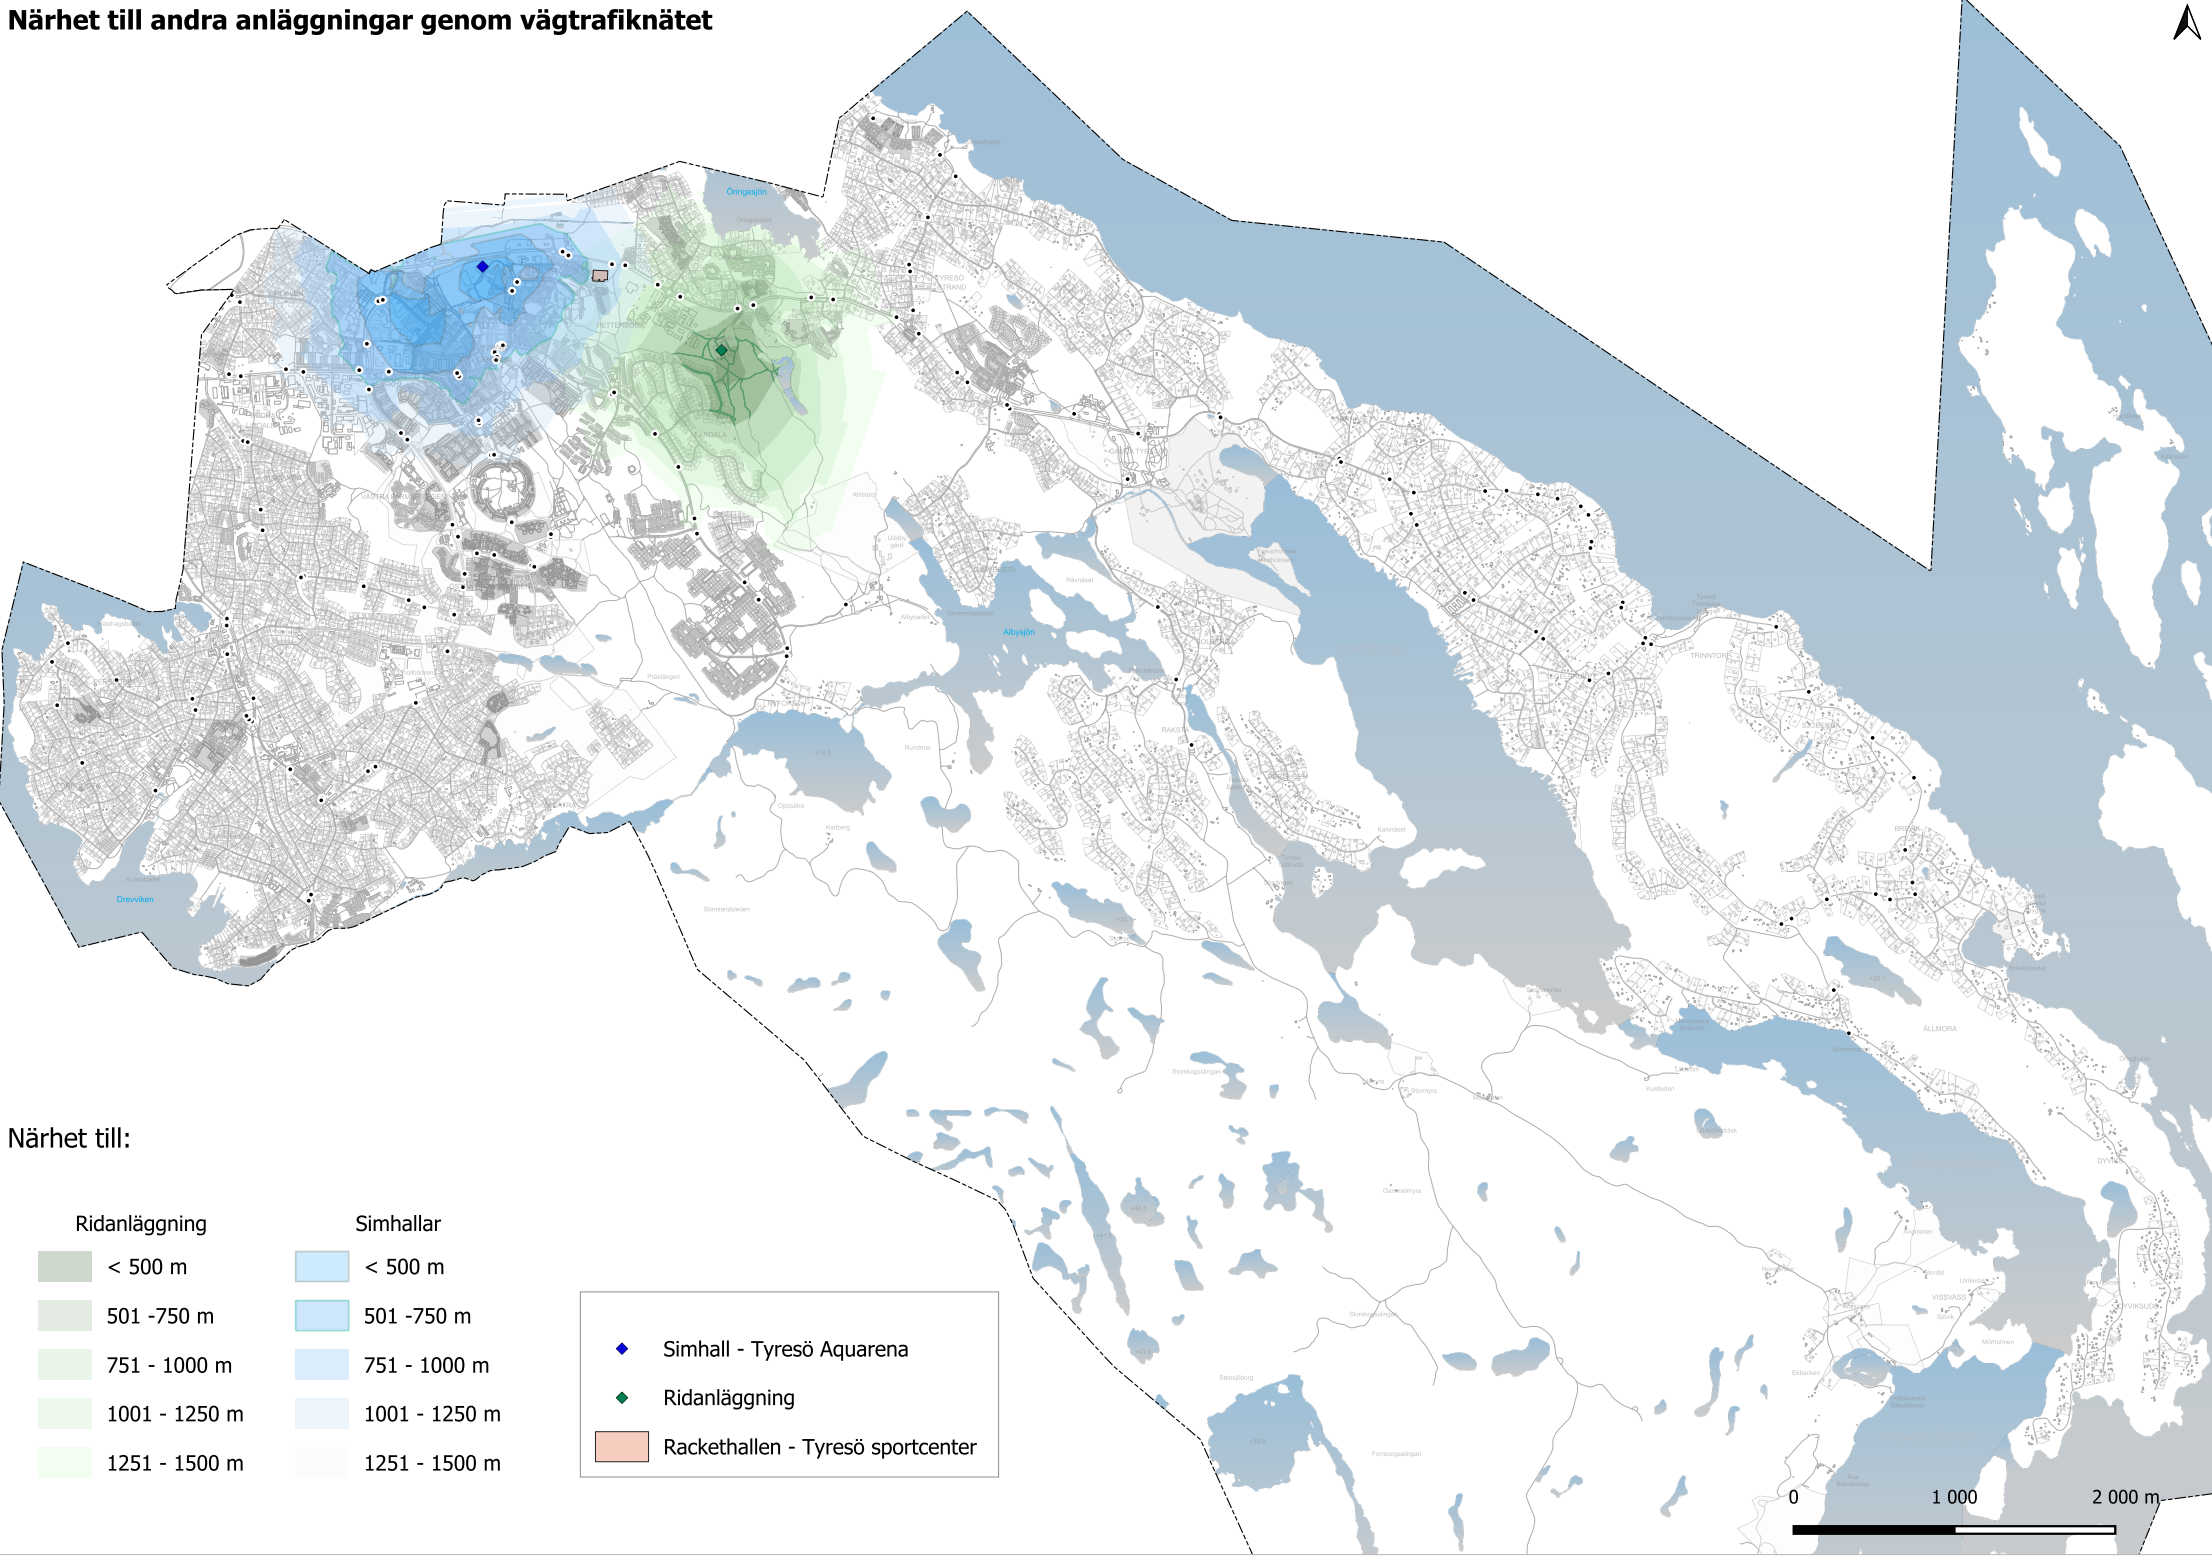

Närhet till spontanidrott genom vägtrafiknätet

Närhet till spontanidrott

- < 500 m
- 501 - 750 m
- 751 - 1000 m
- 1001 - 1250 m
- 1251 - 1500 m
- ◆ Spontanidrott
- - - - - Elljusspår

Närhet till andra anläggningar genom vägtrafiknätet

Närhet till:

Ridanläggning	Simhallar
< 500 m	< 500 m
501 - 750 m	501 - 750 m
751 - 1000 m	751 - 1000 m
1001 - 1250 m	1001 - 1250 m
1251 - 1500 m	1251 - 1500 m

	Simhall - Tyresö Aquarena
	Ridanläggning
	Rackethallen - Tyresö sportcenter