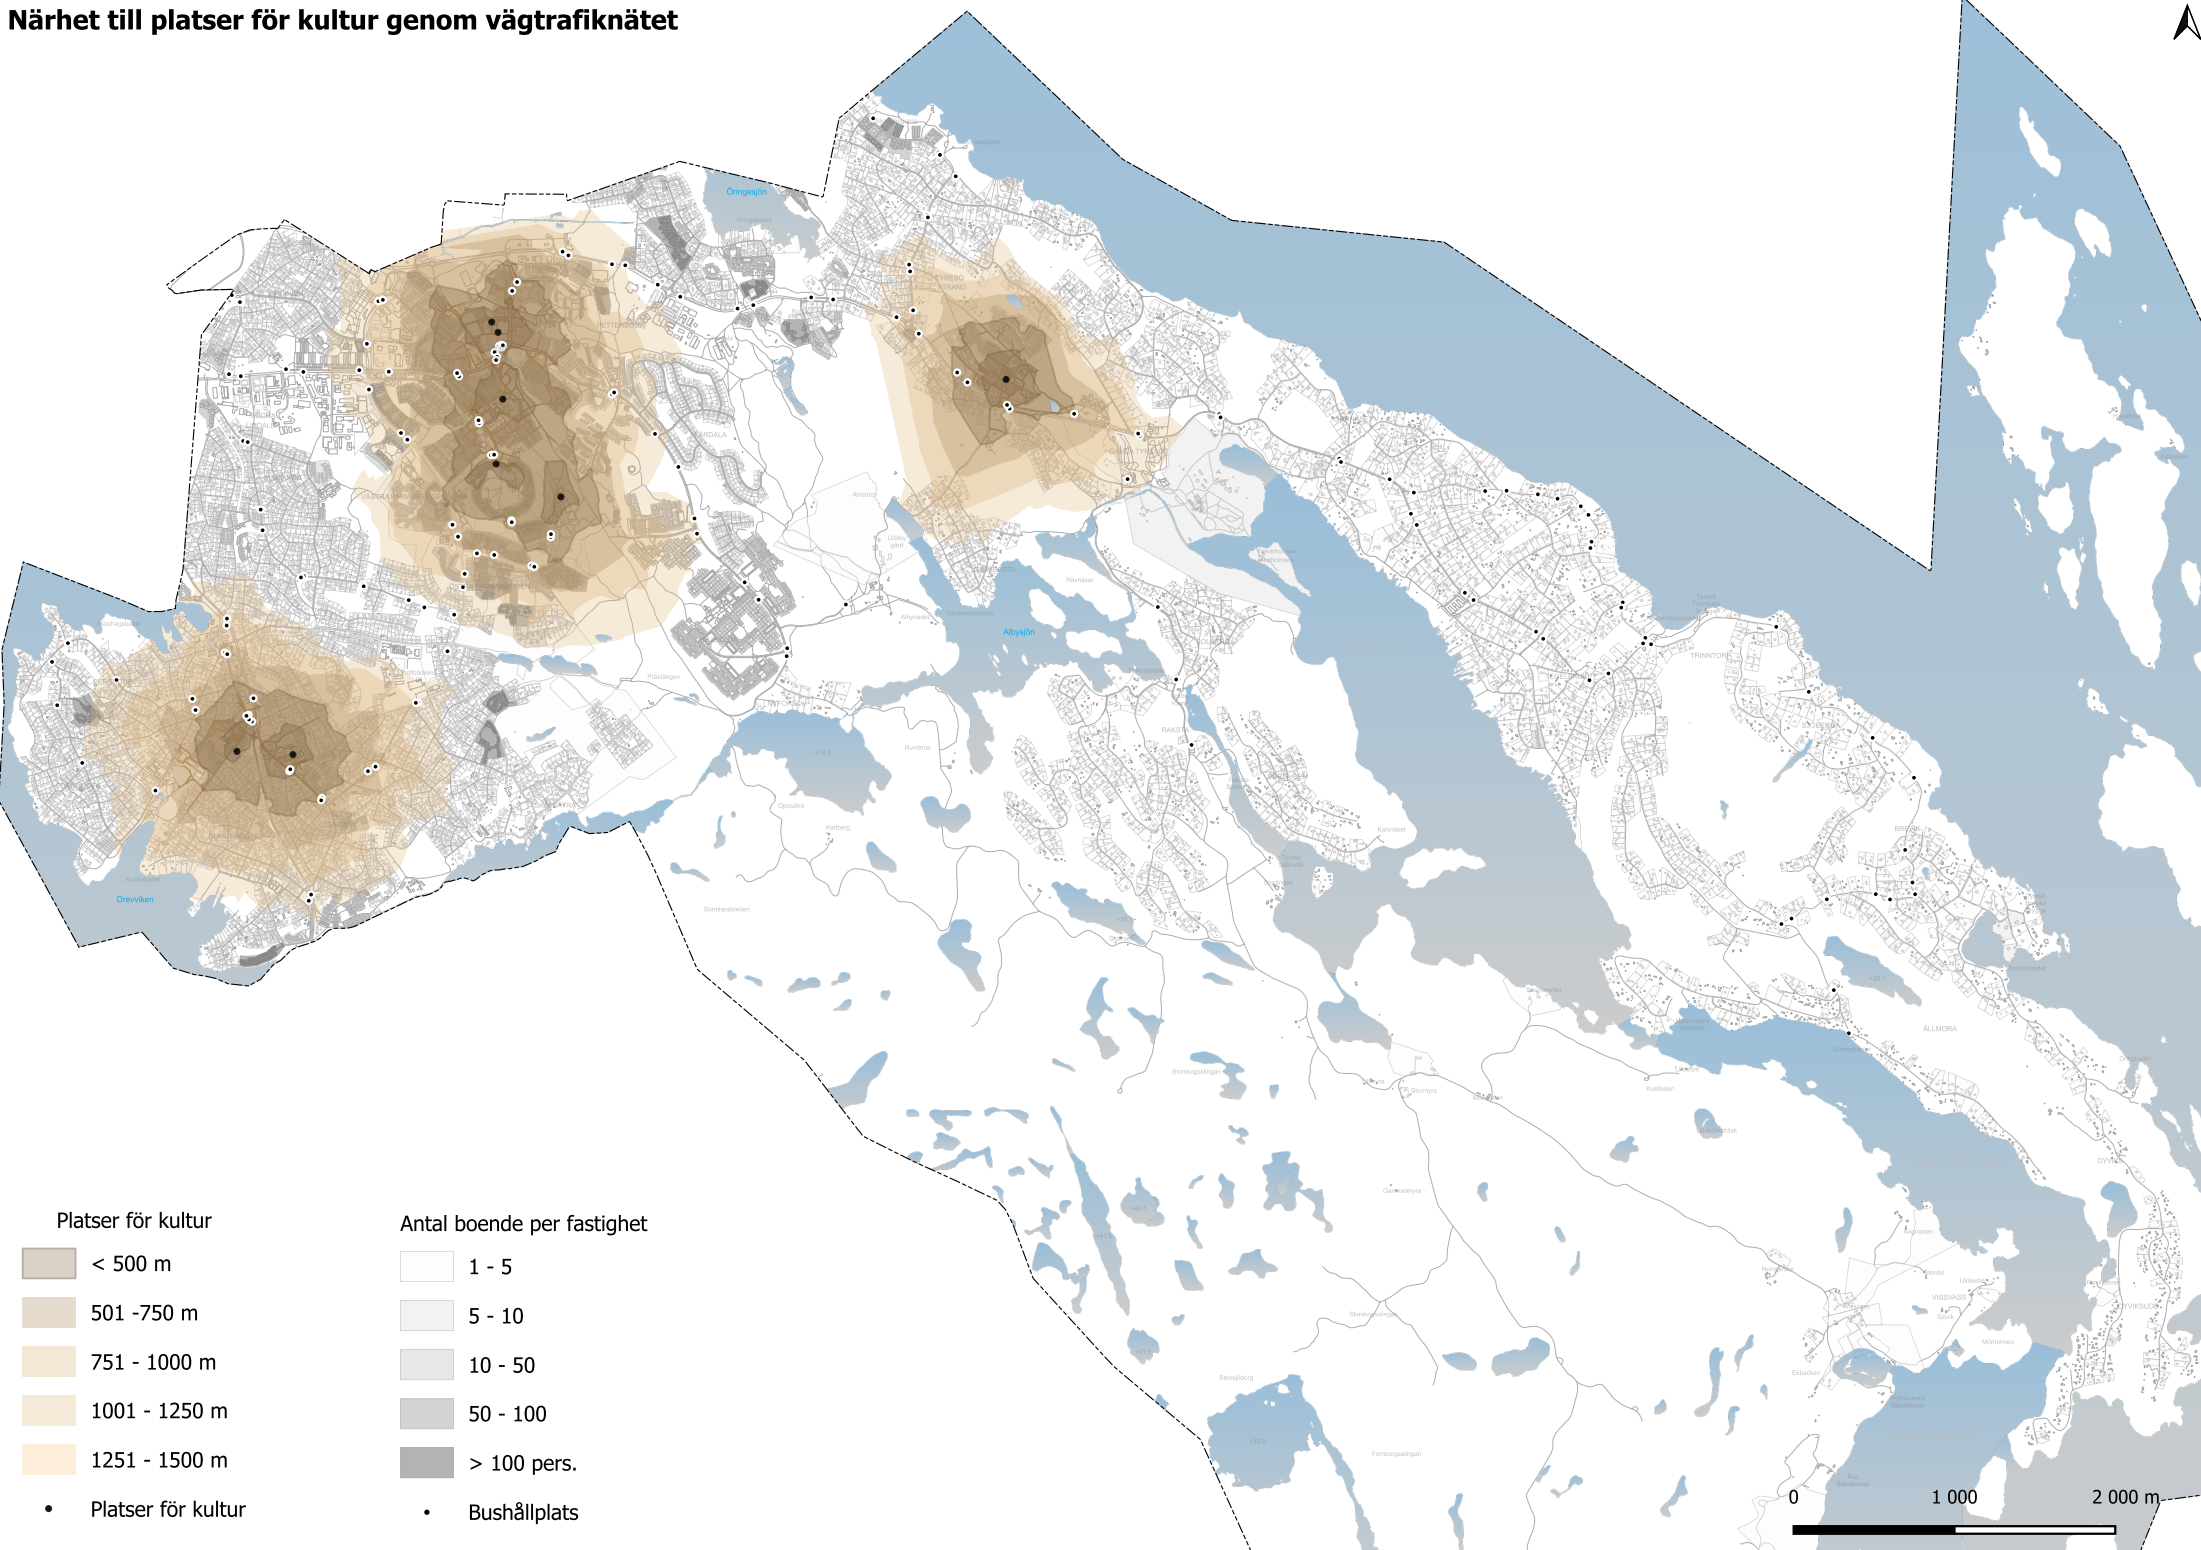

Närhet till fritidsgårdar genom vägtrafiknätet

Närhet till fritidsgårdar

- < 500 m
- 501 - 750 m
- 751 - 1000 m
- 1001 - 1250 m
- 1251 - 1500 m
- Fritidsgårdar

Antal boende per fastighet

- 1 - 5
- 5 - 10
- 10 - 50
- 50 - 100
- > 100 pers.
- Bushållplats

Närhet till platser för kultur genom vägtrafiknätet

Platser för kultur

- < 500 m
- 501 - 750 m
- 751 - 1000 m
- 1001 - 1250 m
- 1251 - 1500 m

• Platser för kultur

Antal boende per fastighet

- 1 - 5
- 5 - 10
- 10 - 50
- 50 - 100
- > 100 pers.