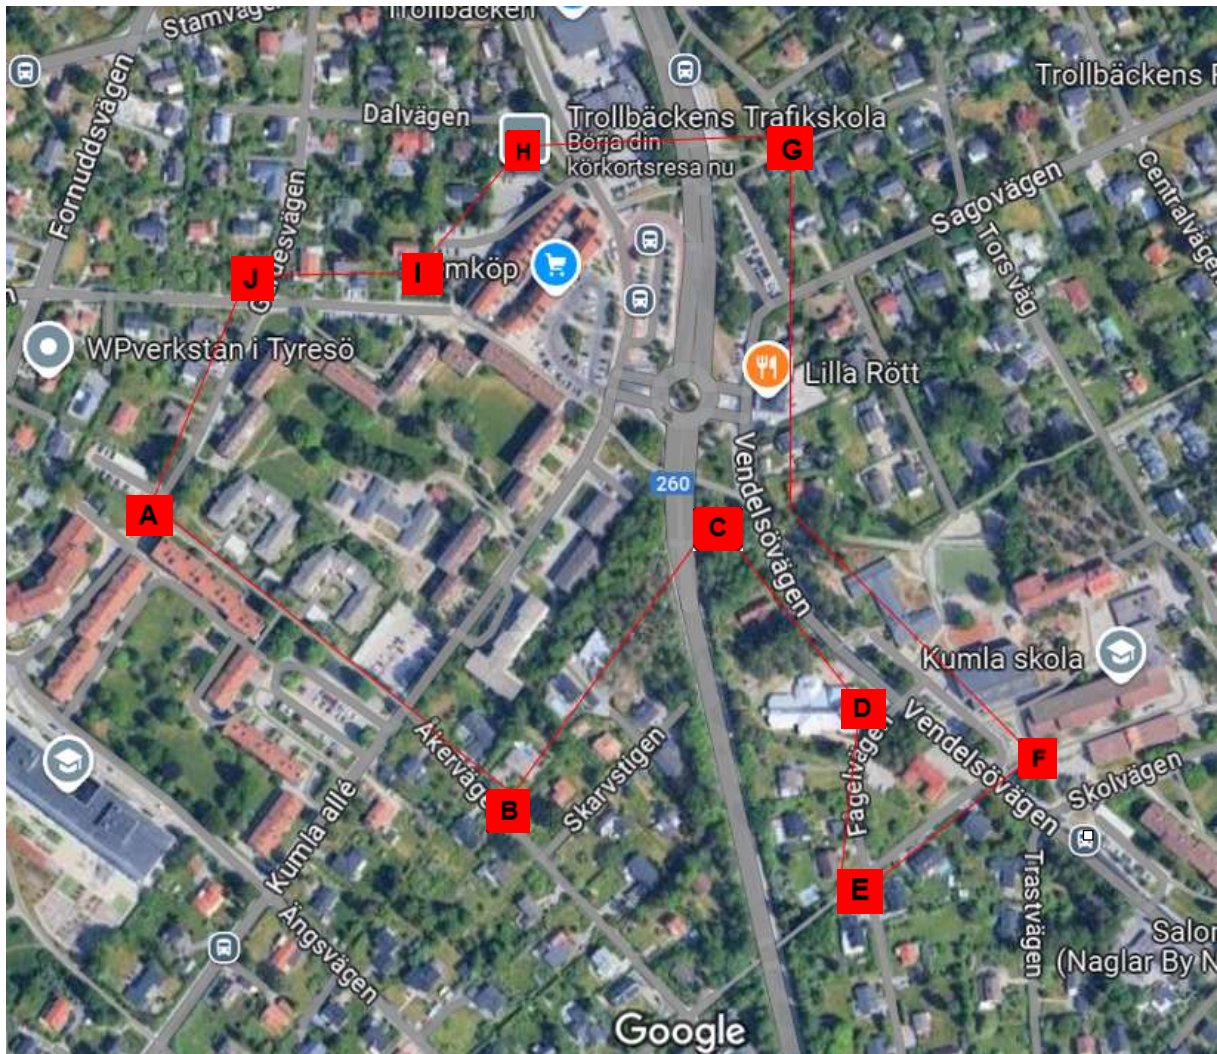

Kartbilaga LOV3-område Trollbäckens Centrum

Vissa justeringar kan göras vid formellt ansökande om LOV3-område.

A-B: Från Gärdesvägen, genom parken till Kumla Allé.

B-C: Längsmed Kumla Allé fram till gångtunneln under Gudöbroleden.

C-D: Från gångtunneln längsmed Vendelsövägen fram till Fågelvägen.

D-E: Längsmed Fågelvägen till korsningen till Orrvägen.

E-F: Längsmed Orrvägen fram till Trollbäckshallen.

F-G: Längsmed Vendelsövägen, förbi Lilla Rött och parkeringen samt ingången till gångtunneln under Gudöbroleden.

G-H: Korsande Gudöbroleden, Vendelsövägen längsmed infart till parkering bakom Hemköpsbyggnaden.

H-I: Från parkering till Trångsundsvägen.

I-J: Längsmed Trångsundsvägen till Gärdesvägen.