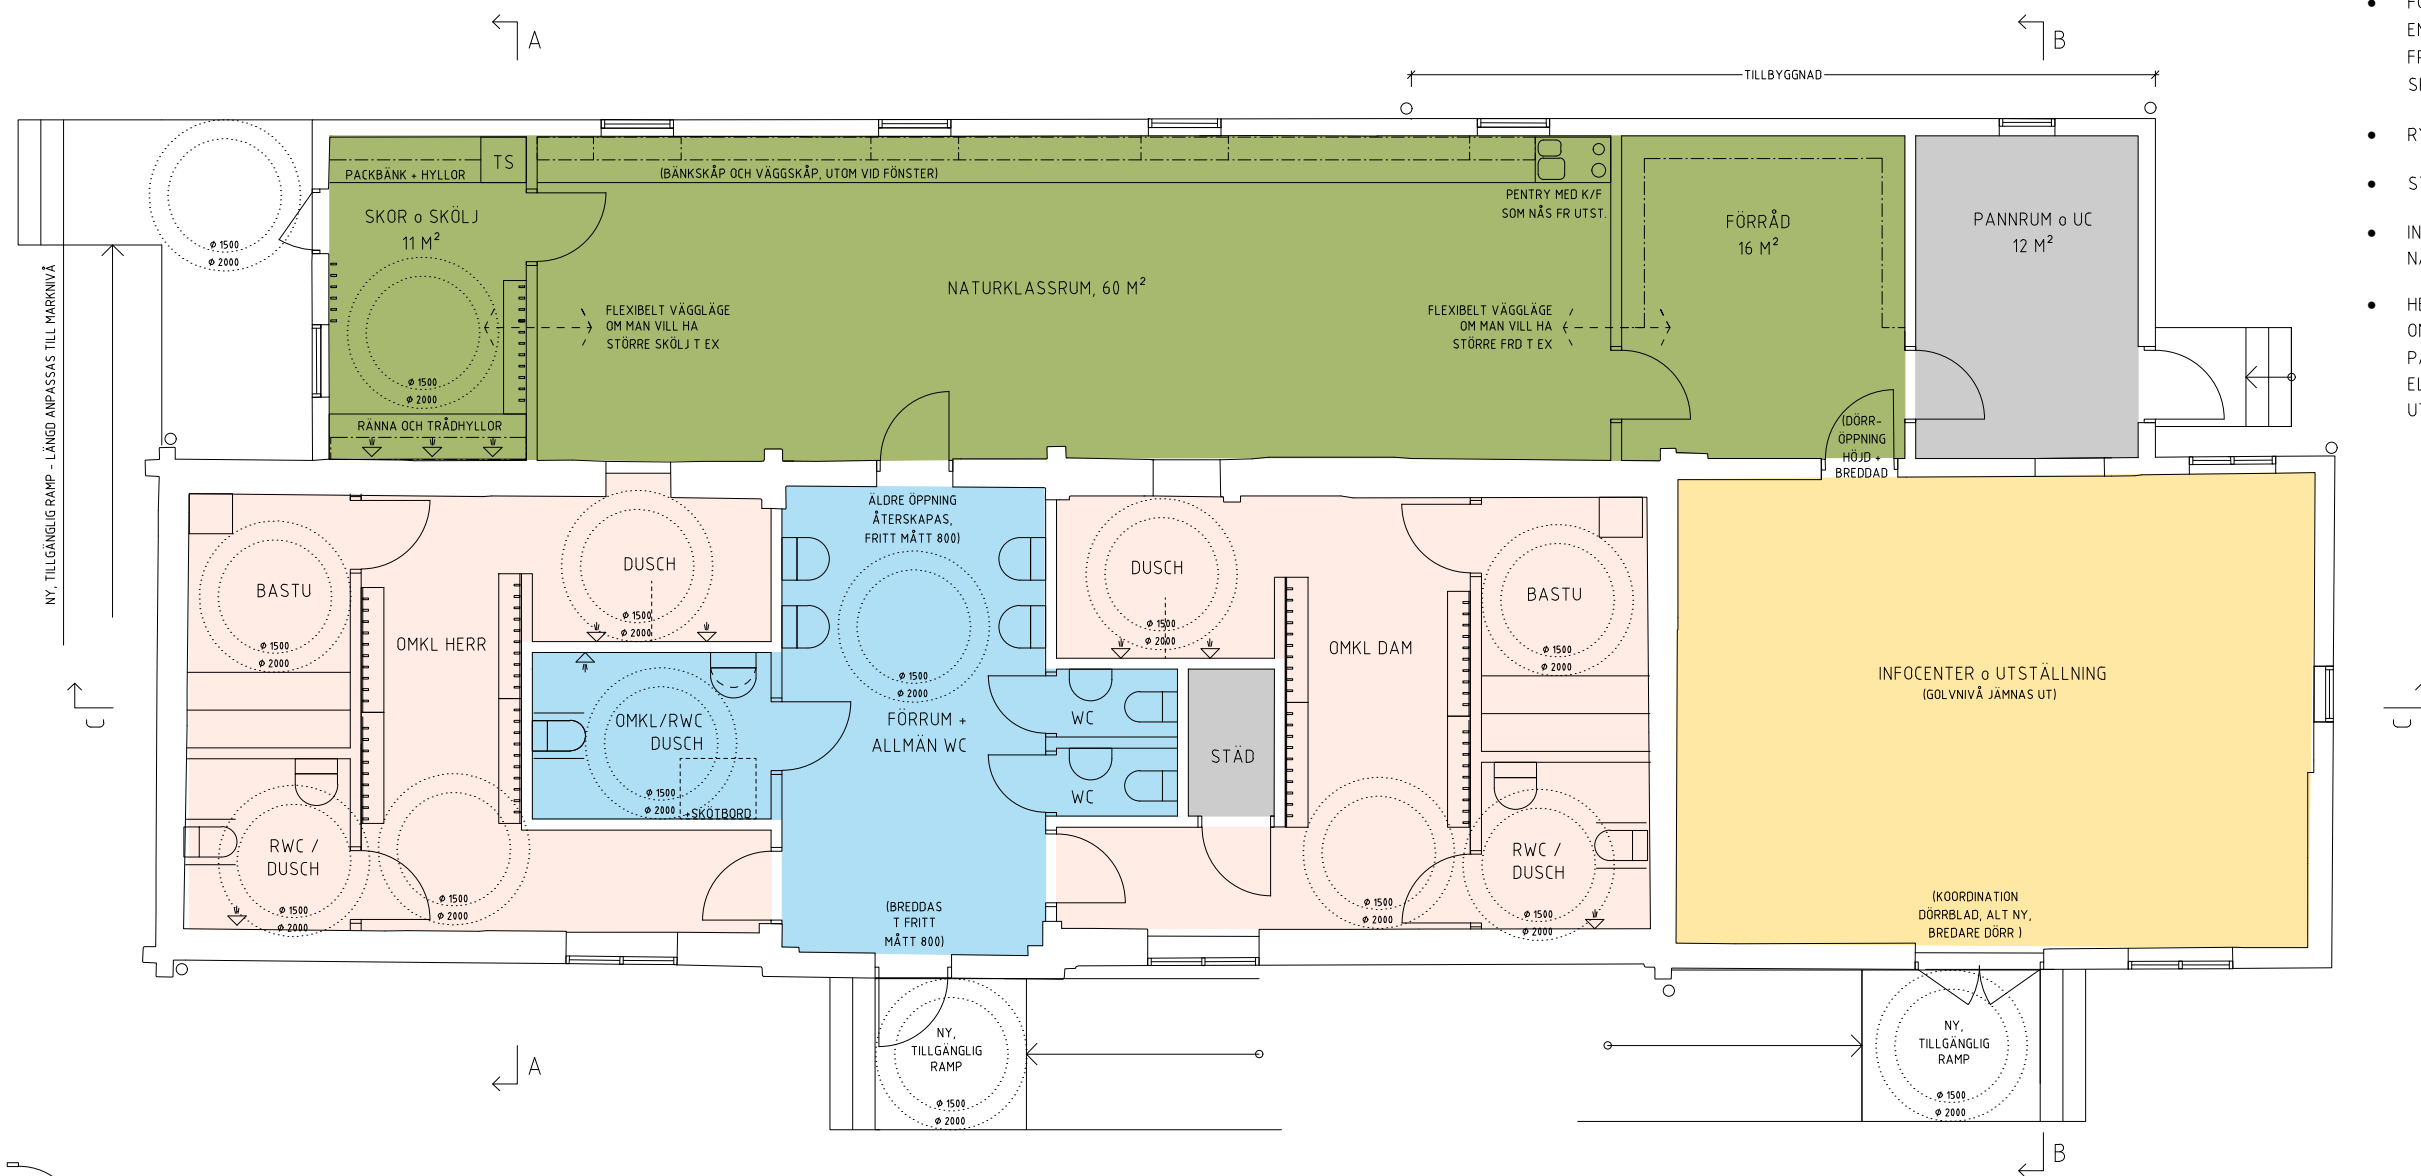

SKISS ALT 3 - TILLBYGGNAD OCH BASTU - LOGEN/BASTUHUSET - ALBY GÅRD TYRESÖ KOMMUN 2022-05-17

- 2 WC OCH 1 EXTRASTÖR RWC/OMKL I ANSLUTNING TILL FÖRRUM
- FULLSTORT NATURKLASSRUM MED TVÅ ENTRÉER - EN TYDLIG HUVUDENTRÉ VIA FRAMSIDAN OCH EN SEPARAT ENTRÉ VIA SKÖLJRM PÅ GAVELN
- RYMLIGT FÖRRÅD T NATURKLASSRUM
- STORT, FLEXIBELT UTSTÄLLNINGSRUM
- INVÄNDIG KOMMUNIKATION MELLAN NATURKLASSRUM OCH UTSTÄLLNING
- HELA HUSET (UTOM DELAR AV OMKLÄDNINGSRUM) UPPFYLLER KRAVET PÅ TILLGÄNGLIGHET FÖR STÖRRE, ELDRIVEN RULLSTOL FÖR UTOMHUSANVÄNDNING.

BEFINTLIG DÖRR, NY DÖRR

VÄNDRADIE FÖR 'RULLSTOL FÖR BEGRÄNSAD UTOMHUSANVÄNDNING', ϕ 1500 MM
VÄNDRADIE FÖR 'STÖRRE, ELDRIVEN RULLSTOL FÖR UTOMHUSANVÄNDNING', ϕ 2000 MM

AIX ARKITEKTER AB HUDIKSVALLSGATAN 8 113 30 STOCKHOLM
TEL +46 8 690 29 00 INFO@AIX.SE WWW.AIX.SE ORG NR 556319-2086