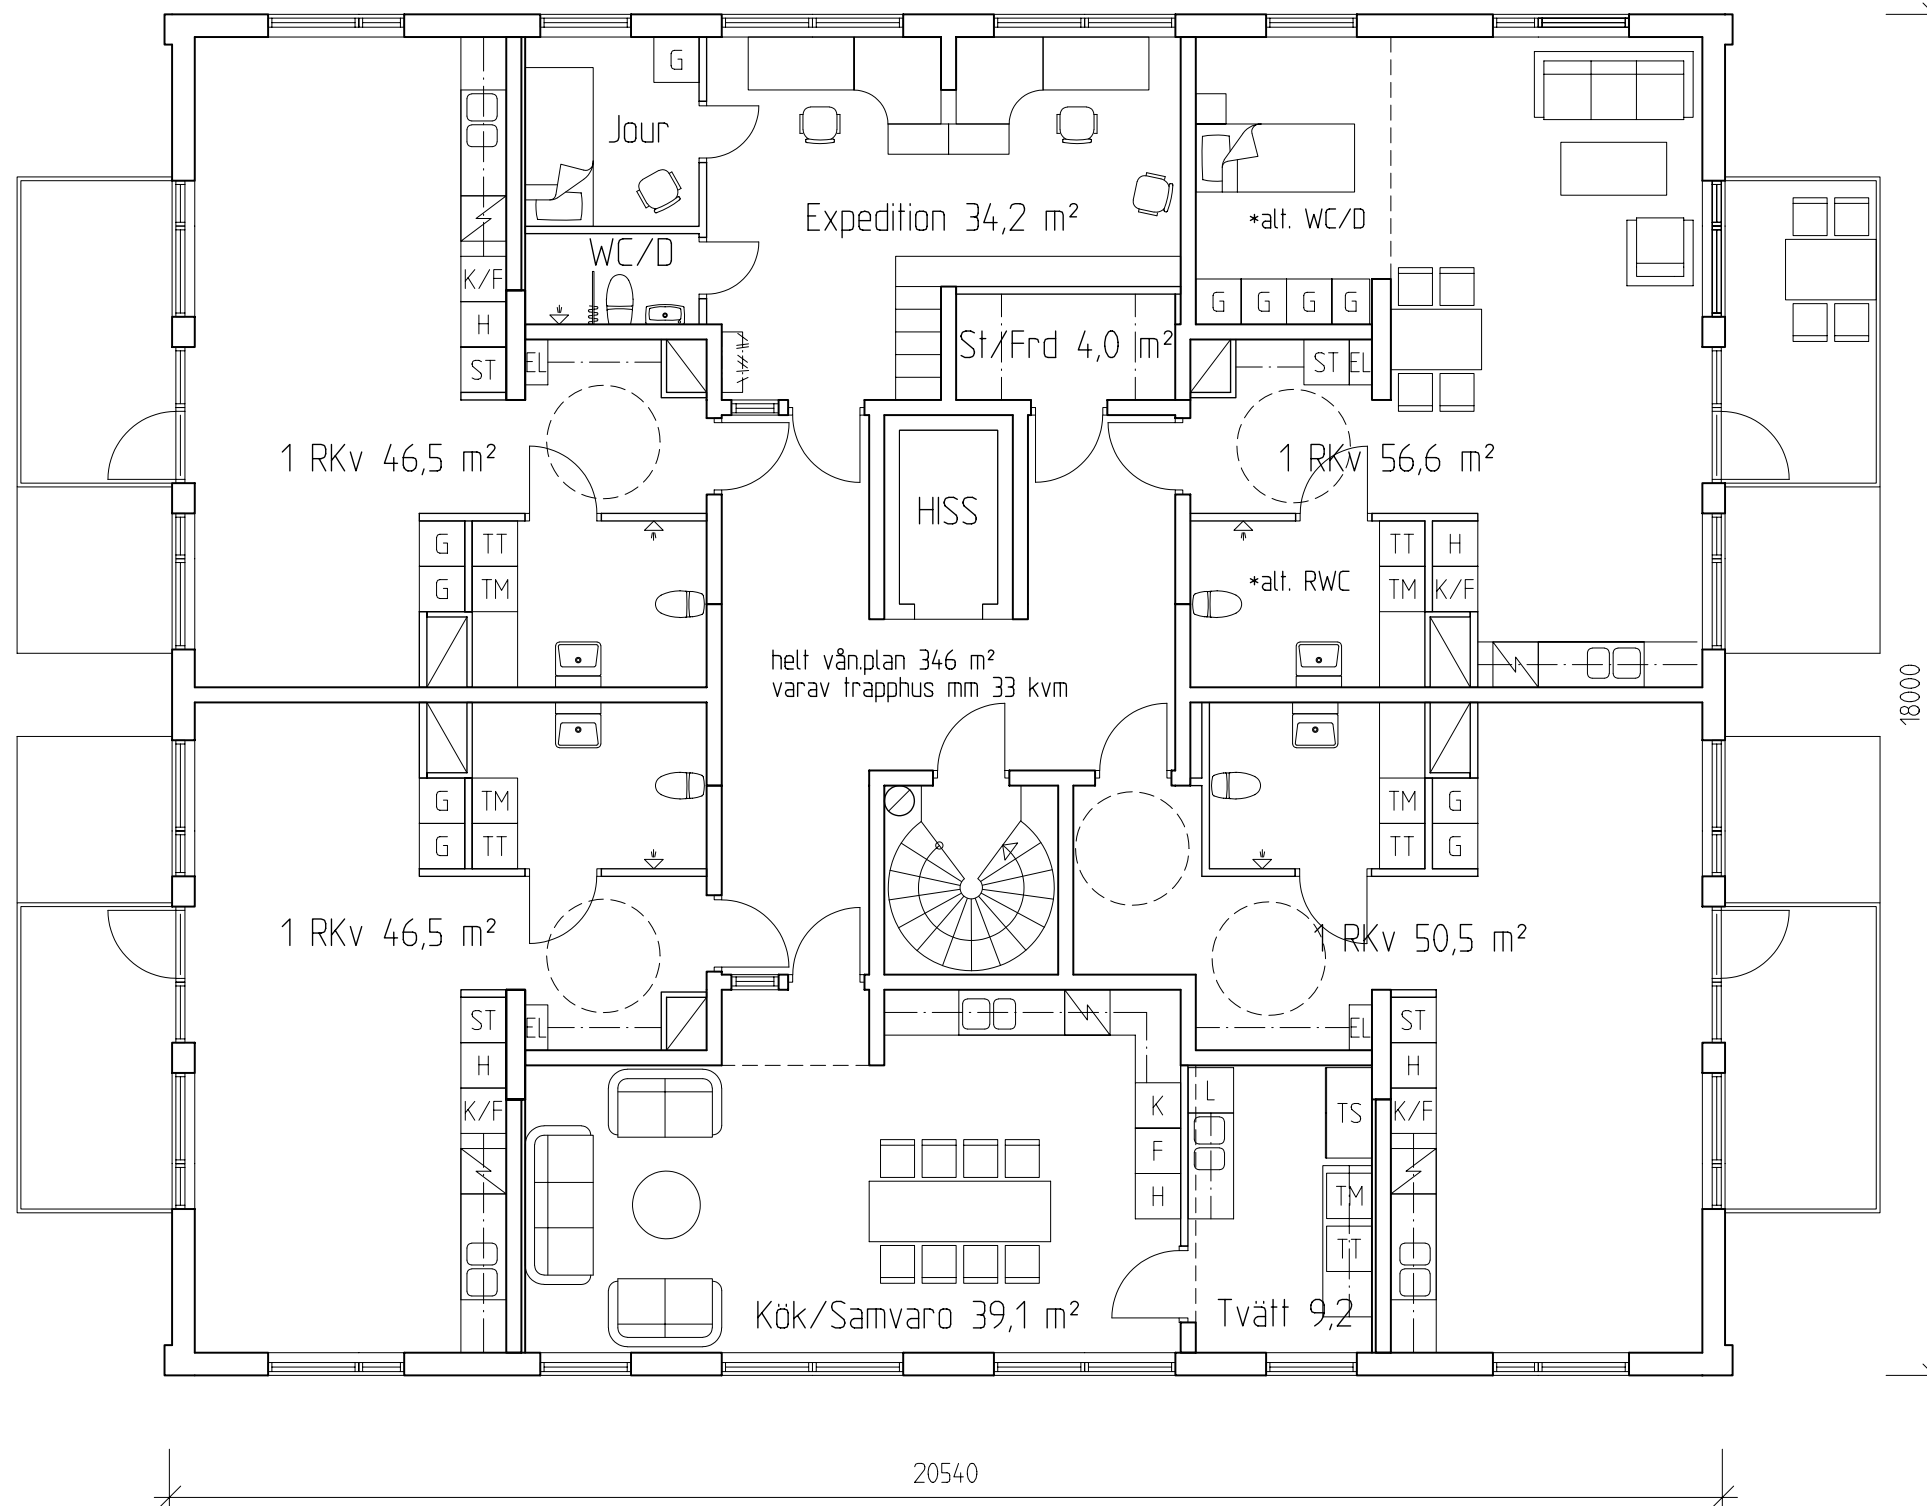

KV SÄVEN 4 ÅRSTA

SKISS SKALA 1:100

SWECO FFNS ARKITEKTER / 341 0176 000

PER WIGOW, CHRISTINA TURESSON

GRUPPBOSTAD VAR.3

SKISS 2008-03-13

BOENDE:

- 2 ST LGH 46,5 KVM
- 1 ST LGH 50,5 KVM
- 1 ST LGH 56,6 KVM

GEMENSAMMA YTOR OCH PERSONAL:

- EXPEDITION/JOUR, WC/D 24,2 KVM
- STÄD/FRD 4,0 KVM
- KÖK/SAMVARO 48,6 KVM

*alt. RWC: MÖJLIGHET ATT NÅ RWC FRÅN TRAPPHUS,
NY WC/D I LGH ERSÄTTER SOVALKOV