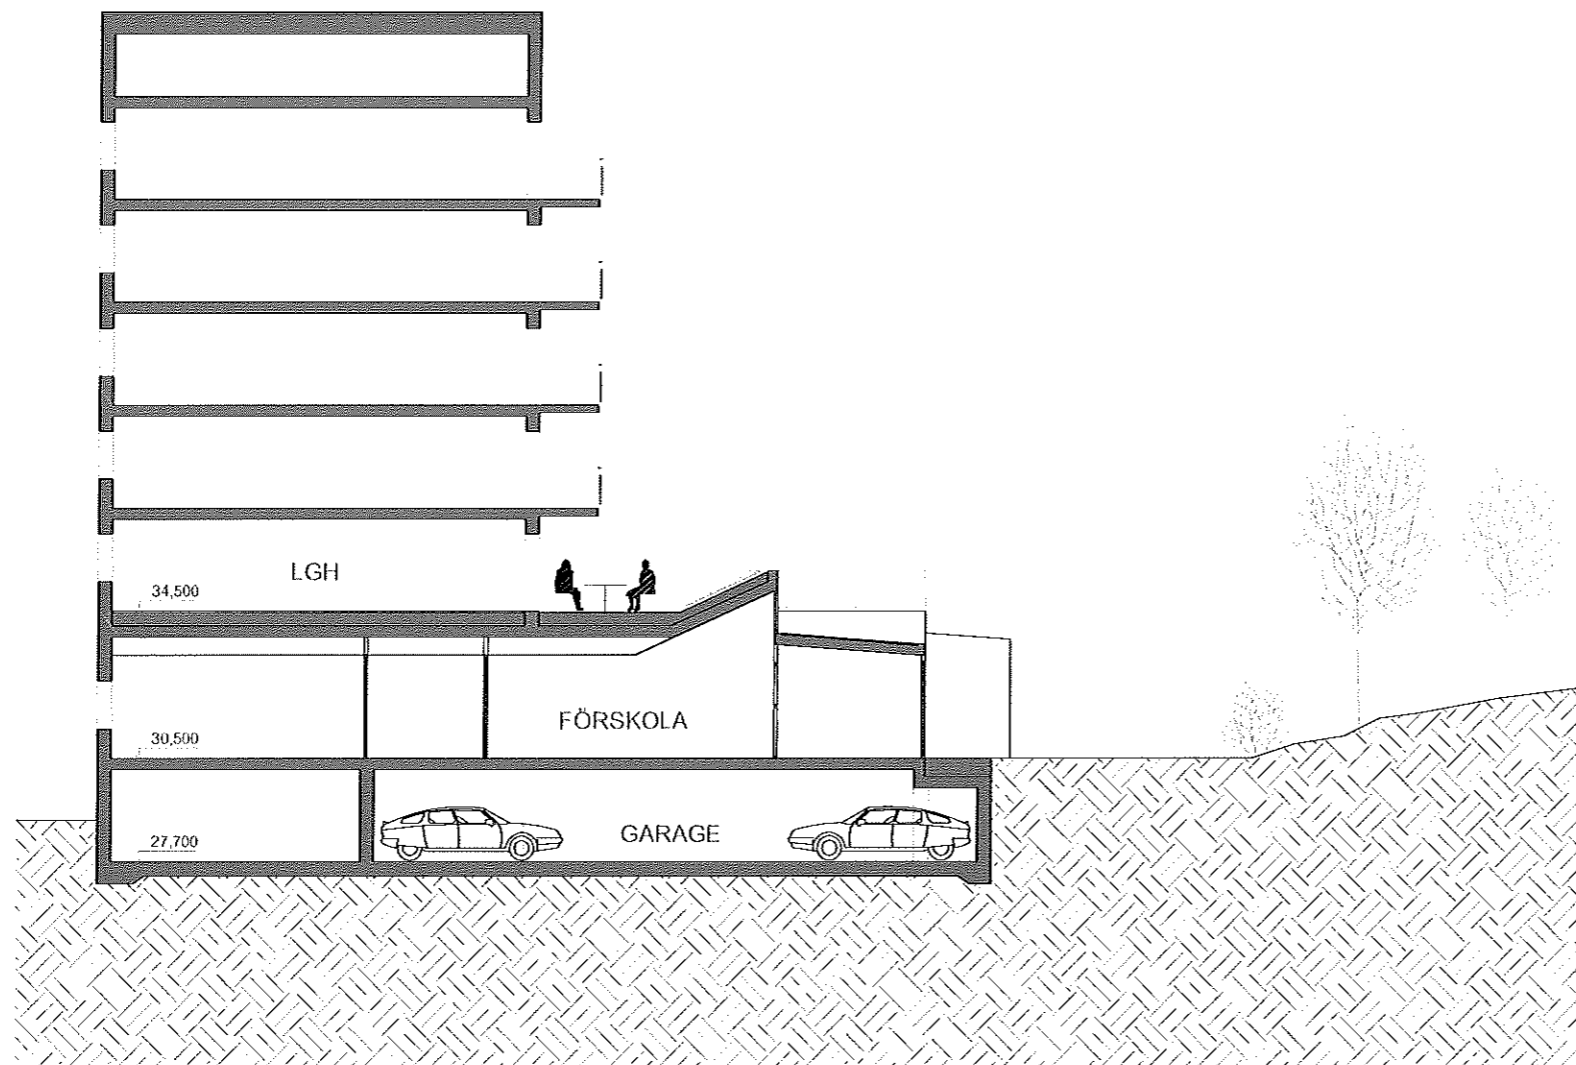

SEKTION C-C

FÖRHANDSKOPIA

ARGO ARKITEKTER  
Repslagargatan 11  
118 46 Stockholm  
Tel. 08 - 20 85 40  
www.argoarkitekter.se

SKISS

PROJEKT  
Kv. Medlemmen

PROJEKT  
SEKTION

DATE: 2014-02-02 PROJECT NUMBER: 130001

SCALE: 1:200 A3 DRAWING NUMBER: 01