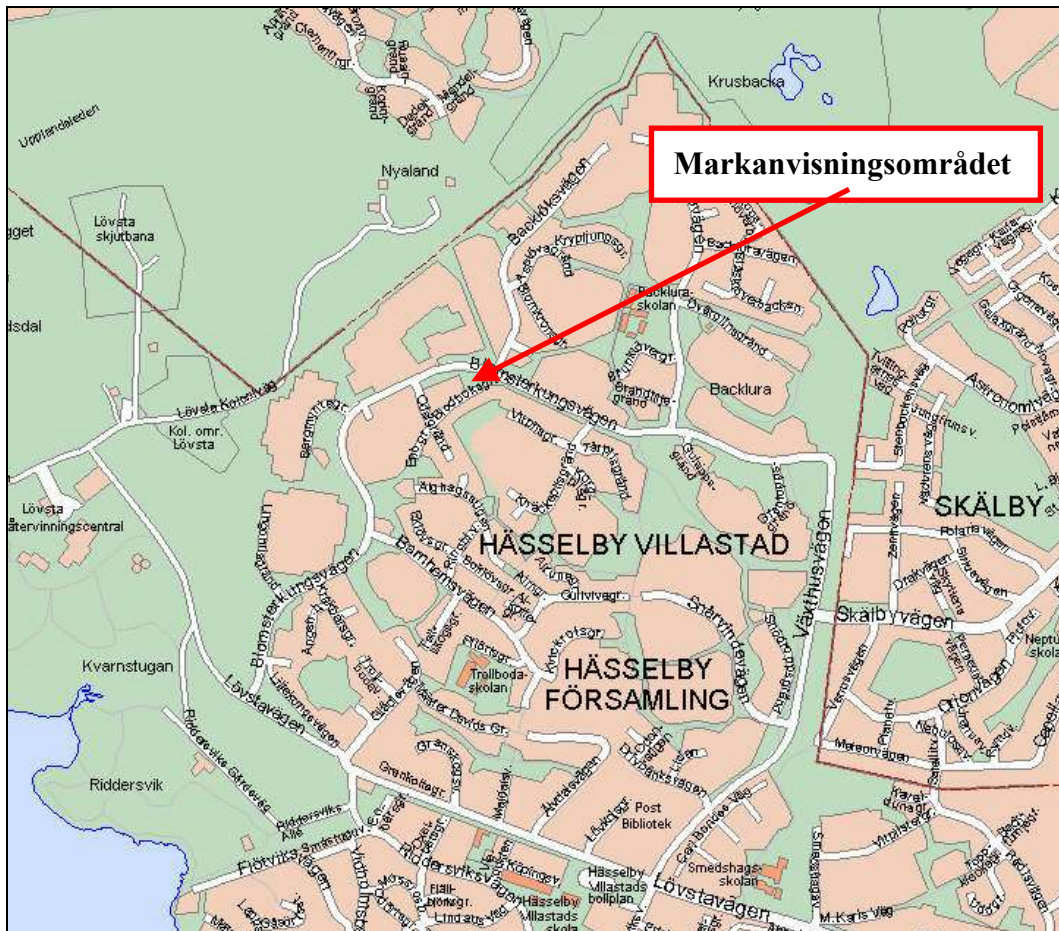

BILAGA 1: Karta och flygfoto över markanvisningsområdet

Markanvisningsområdet vid Blodboksgränd omfattar ca 3 000 kvm