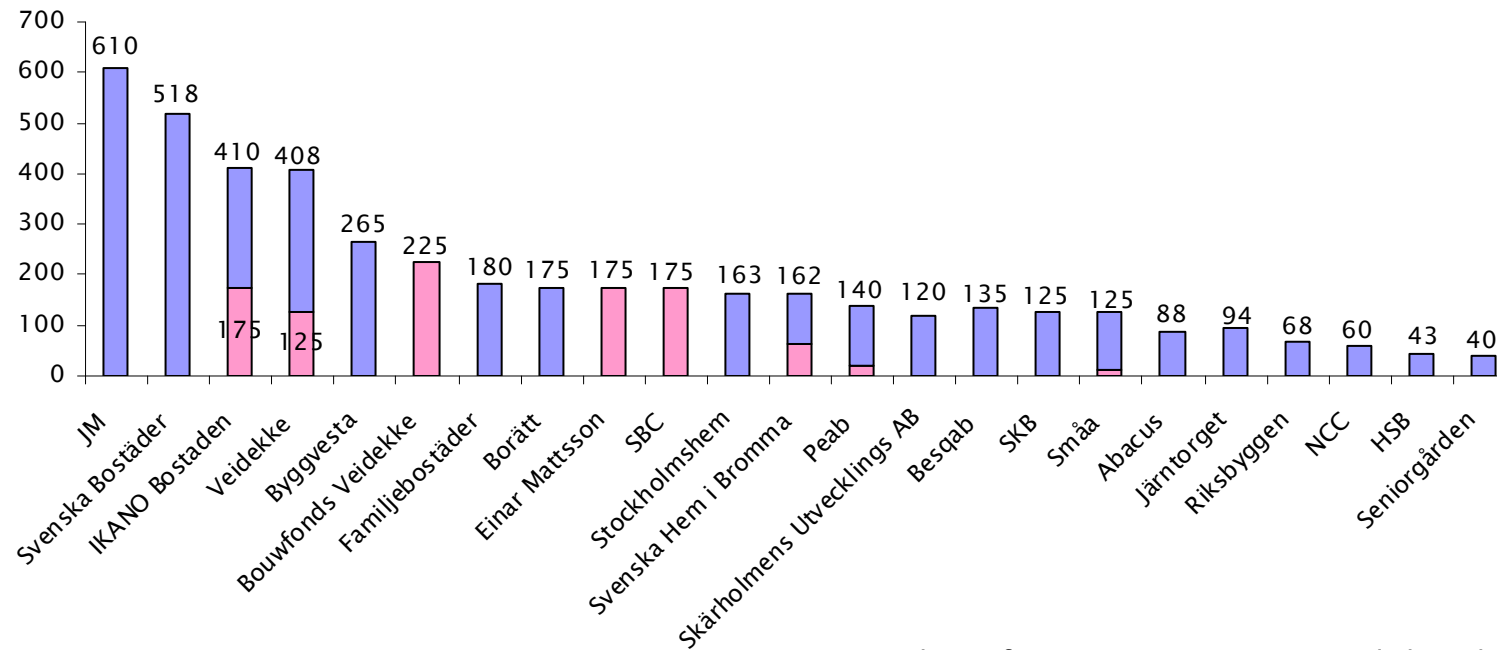

Markanvisat 2007– november 2008 uppdelat på byggherrar (urval ej samtliga).
Anvisningar efter anbudsförfarande i rosa färg.

Urvalet omfattar 4 504 av 5 390 anvisade lägenheter