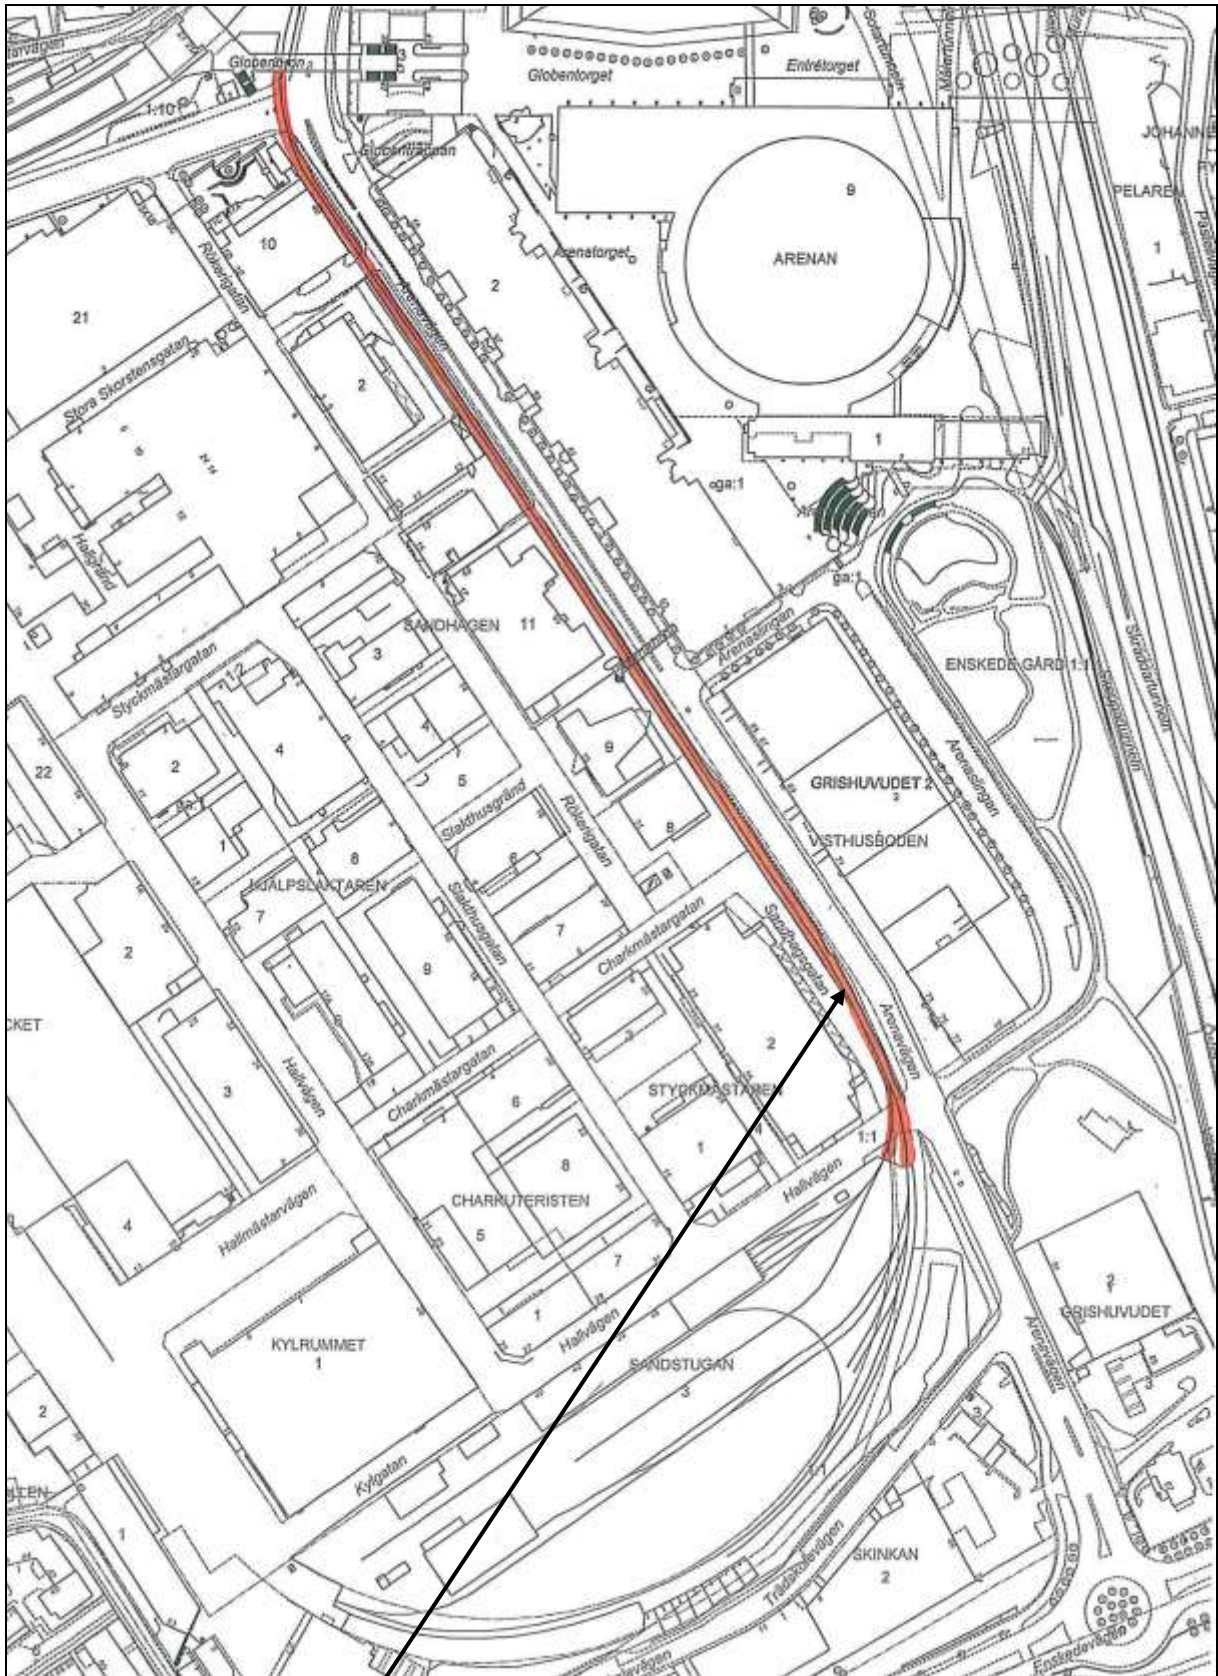

Bilaga 2 till avtal om Sandstugan 3 mm

Spårområdet utmed Arenavägen (röd markering)