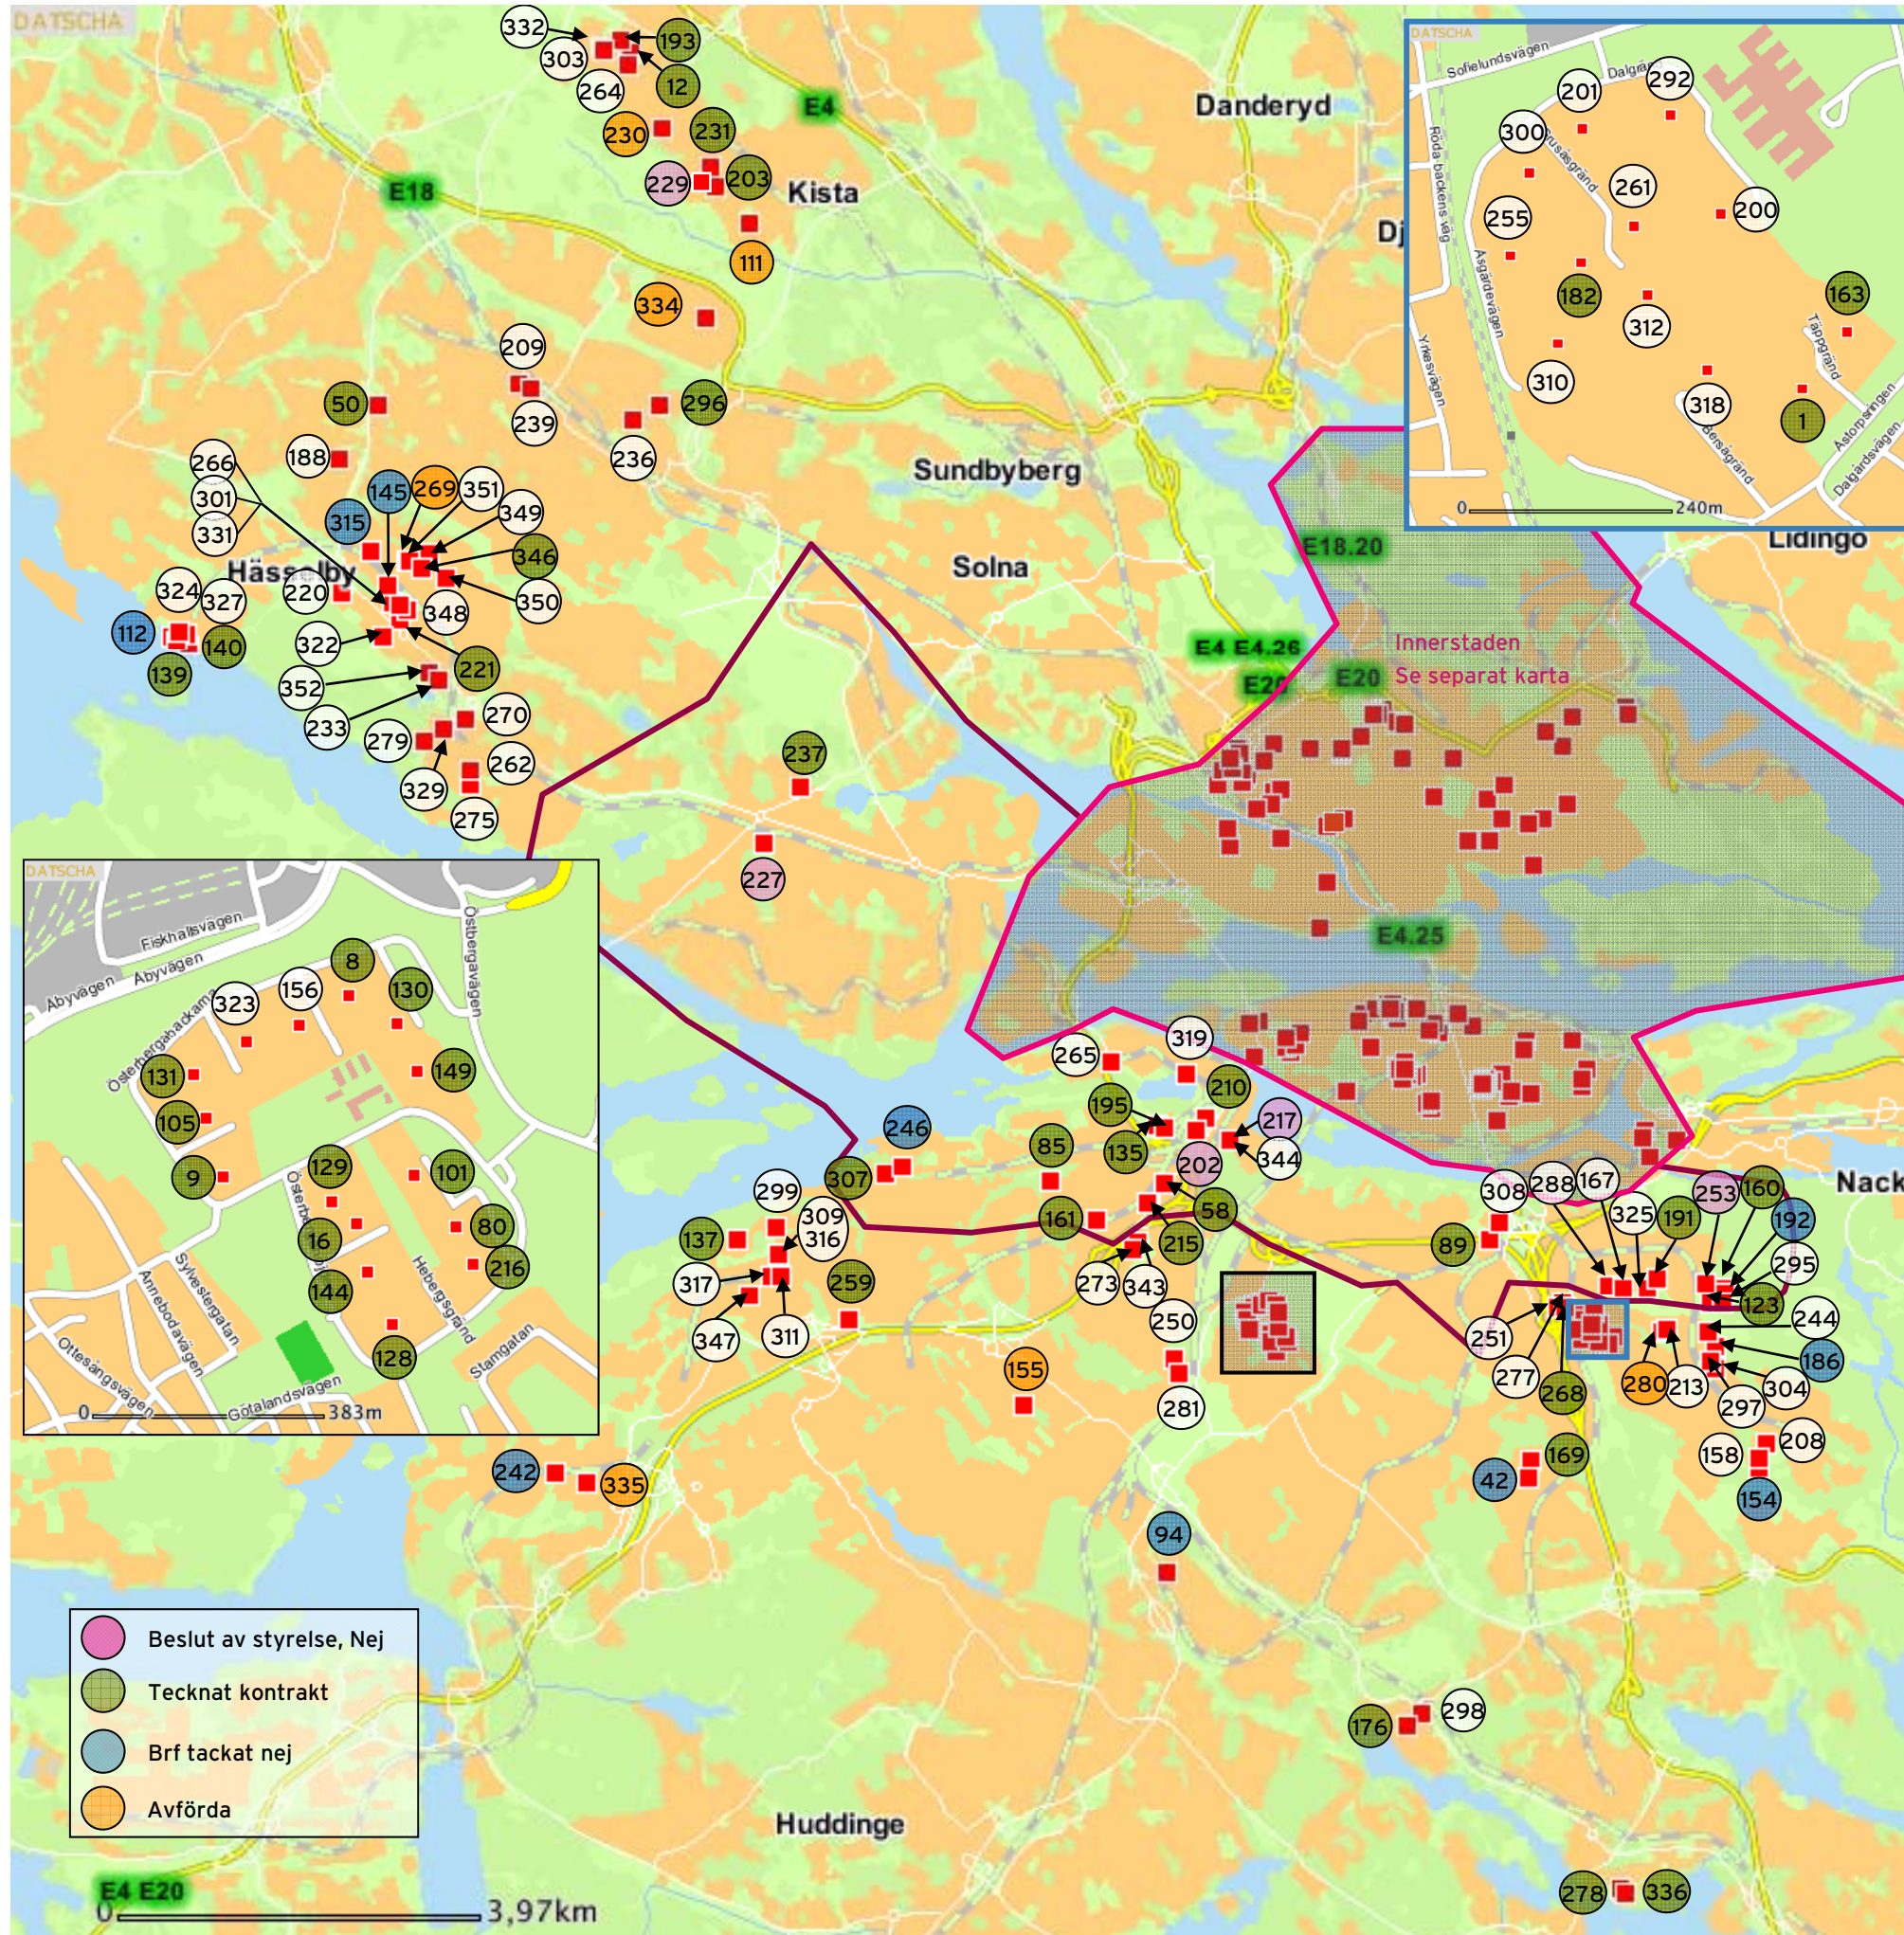

BILDADE BOSTADSRÄTTSFÖRENINGAR

V 31 2009
Newsec

Bildade bostadsrättsföreningar Närförort o Ytterförort

1 Dalen 10	220 Uranet 1	311 Gröna Stugan 2
8 Åtten 2	221 Ritbrädet 1	313 Dalen 16
9 Åttegrenen 3	227 Stopet 2-4	315 Glanspaperet 1
12 Nystad 2	229 Århus 172 - 175	316 Par Bricole 2 (del av)
16 Spinnsidan 2	230 Oslo 2	317 Gröna Stugan 1
42 Mjödets 2	231 Odense 1	318 Dalen 11
50 Sigfast 3	233 Silvret 4 (del av)	319 Trehörningen 2
58 Nässlän 3	236 Ulf 2	322 Tungstenen 1
80 Svärdssidan 2	237 Bonaden 2	323 Familjen 1
85 Stiftpennan 1, Fiberpennan 1	Brudpällen 2	324 Triglyfen 1
89 Fontänen 2	Bonaden 3	325 Ursholmen 1
94 Kolaren 1	Spetskragen 2	327 Schackbrädet 1
101 Svärdssidan 3	Prästkragen 1	329 Tavasten 1
105 Åttegrenen 2	239 Idun 26	331 Fyrfärgspennan 1 (del av)
111 Randers 2	242 Lerholmen 1	332 Sveaborg 1
112 Kornischen 1	244 Långe Jan 2	334 Storkvarnen 4
123 Orkanen, Virvelvinden 1	246 Mowitz 2, 3	335 Klubbholmen 1 (del av)
128 Farfadern 1	250 Klacklappen 1	336 Harö 1
129 Spinnsidan 1	251 Miniatyren 3	343 Lyckohjulet 5
130 Åtten 3	253 Duggregnet 5	344 Byggledaren 1
131 Åttegrenen 1	255 Dalen 7	346 Svampkoppen 2
135 Hinken 4	259 Gulddragaren 25, 26, 27, 28	347 Stora Sällskapet 1
137 Vårfrujillet 1	261 Dalen 19	348 Ritningen 3, Upplagsbordet 3
139 Marmorbordet 1	262 Portugisen 1	349 Stencilen 1
140 Tornkammaren 1	264 Sveaborg 9	350 Kortryttaren 1
144 Spinnsidan 3	265 Barlasten 1, Vimpeln 21	351 Skrivkortet 2
145 Arkivbläcket 2	266 Fyrfärgspennan 1, del av	352 Svavlet 4
149 Åtten 4	268 Pastellen 1	
154 Domhavanden 3	269 Hektografen 2, Kartoteket 1	
155 Kråsnålen 18	Häftstiftet 2	
Lackskon 8	270 Skärkarlen	
Galoschen 13	273 Lyckohjulet 6	
Åtten 1	275 Engelsmannen 5	
158 Rikskanslern 1	Irländaren 1, Spanjoren 1	
160 Blixten 1	Greken 1	
161 Silvergranen 12	277 Akvarellen 1	
163 Dalen 9	278 Harö 2	
167 Måseskär 3	279 Indianen 1	
169 Fingersvampen 11	280 Grimskär 1	
Vinkelspegeln 3	281 Skohornet 1	
176 Akvarellen 1	288 Måseskär 1	
182 Dalen 4	292 Dalen 15	
186 Arkö 1	295 Regnbågen 2	
188 Rosenkavaljeren 77, 16,18	296 Jorund 2, 3	
Fidelio 1	Margareta 26 (del av)	
Trollflöjten 24	297 Understen 1	
191 Studierektorn 1	298 Distanstuben 4	
192 Åskvädret 3	299 Väfnast 1	
193 Sveaborg 4	300 Dalen 5	
195 Hinken 5	301 Fyrfärgspennan 1, del av	
200 Dalen 14	303 Nystad 11	
201 Dalen 3	304 Grundkallen 1	
202 Reservvoaren 3	307 Fredman 2	
203 Rödbby 2	308 Kopparsticket 9, 10	
208 Byamännen 2	309 Par Bricole 2 (del av)	
209 Hedvig 3	310 Dalen 6	
210 Dammen 1		
Cisternen 3		
213 Häradsjär 1		
215 Hundrovan 7		
216 Svärdssidan 1		
217 Byggledaren 1		