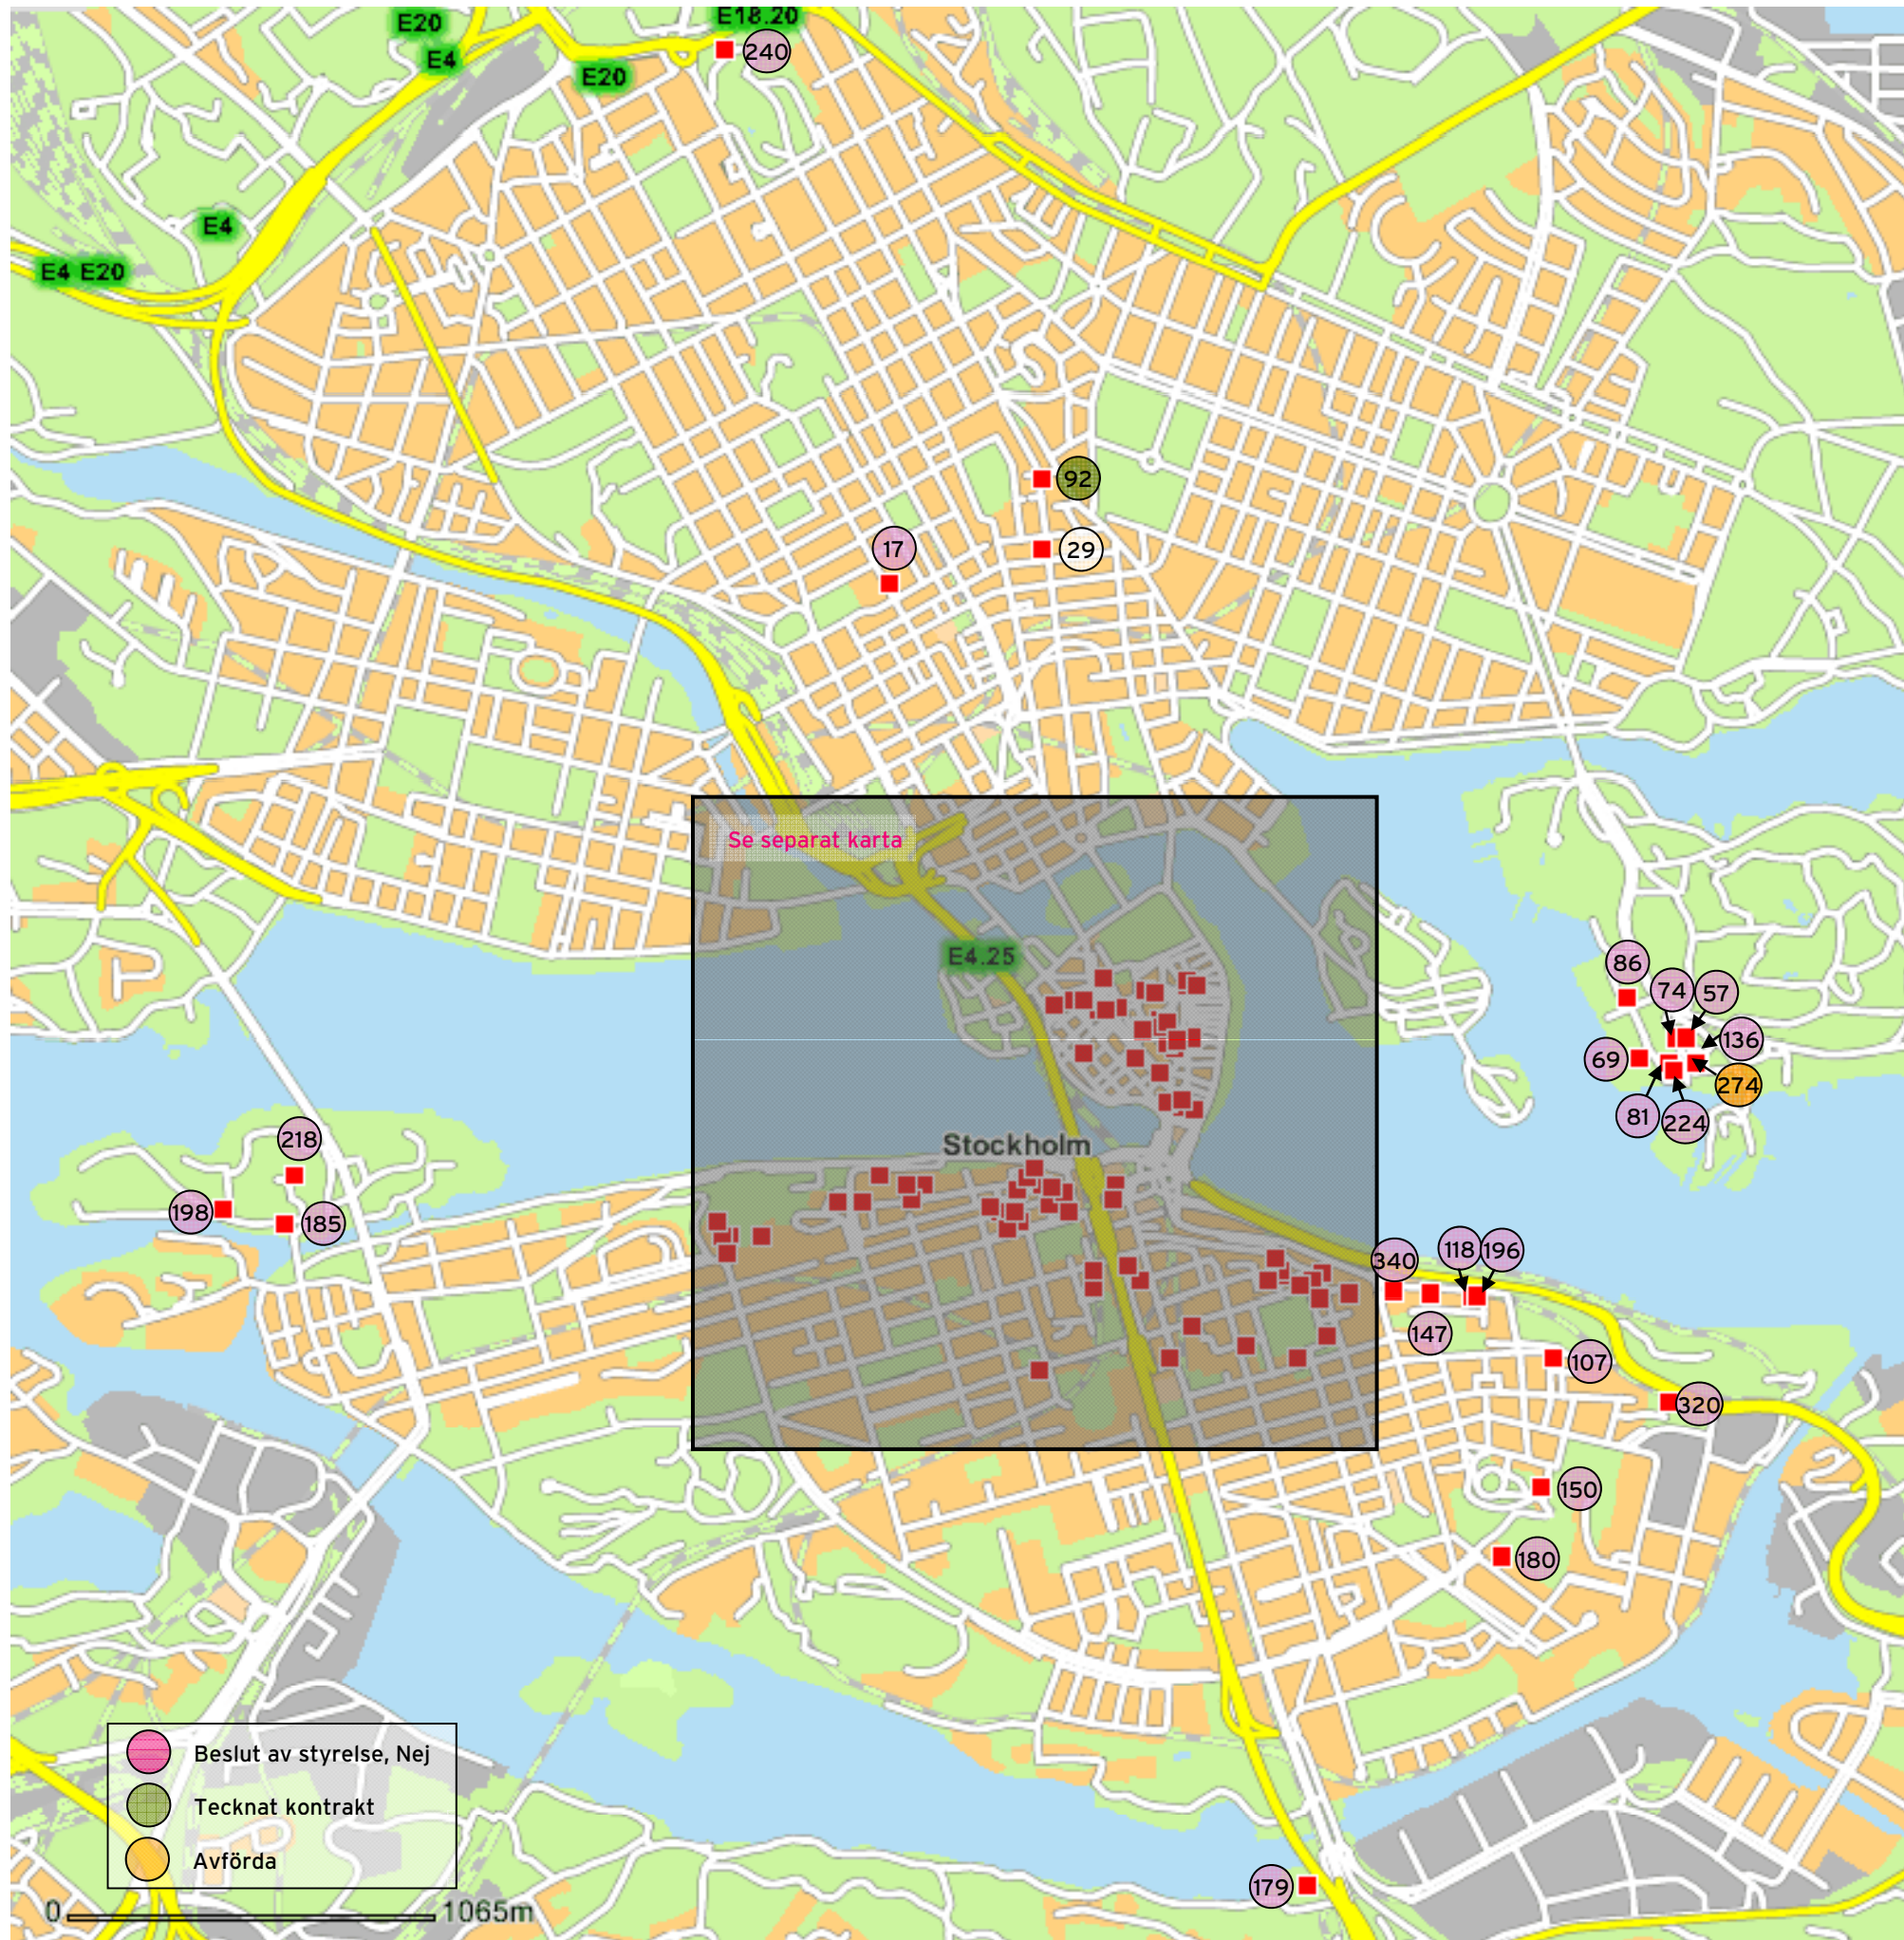

2 Marsyas 10	147 Stammen 37
5 Östergötland 10	148 Latona 9
6 Hippomenes 4	150 Stenkolet 2
17 Islandet 20	152 S:a Katarina Större 5
21 Ceres 14	162 Echo 1
22 Terrassen 16	164 Callisto 3
23 Sandbacken Större 10,	166 Cassiopea 13
14, 15, 16	168 Kungen 6
26 Lilla Pryssan 1	170 Skinnarviken 1
29 Väderkvarnen 21	178 Daedalus 5
30 Stenbocken 8	179 Sundsta Gård 1
31 Tofflan 1	180 Vintertullen 21,
34 Stenbocken 7	Vintertullen 20
44 Pegasus 3	181 Kattögat 1
45 Cadmus 2	185 Underofficershuset 1
46 Närke 7	189 Västergötland 10
47 Pygmalion 1,2,3	196 Kronan 2
49 Överkikaren 1	197 Sturen Större 11
51 Fotangeln 5	198 Murhörnet 1
52 Trappan 4 och 5	Stora Henriksvik 1
53 Kaninen Minsta 6	Knapersta 2 (del av
54 Kaninen Minsta 10	?)
57 Krigsmanskassan 16 o	199 Iphigenia 1
17	204 Ormen Mindre 2
59 Haren 6	211 Ormen Mindre 16
65 Drottningen 13	218 Centralvakten 1
68 Drottningen 4 o 5	Alstavik 1
69 Djurgården 1:35	224 Bergsklippan 3
71 Kaninen Minsta 8	226 Cassiopea 11
72 Ludvigsberg 14	240 Cedersdals Malmgård
73 Typhon 6 o 7	1
74 Djurgården 1:37	248 Cygnus 4
75 Glasbruksklippan 1	257 Erisichton 1
76 Pelarbacken Större	260 Ugglan Mindre 7
30	274 Halsen 9, 11, 12
78 Pegasus 4	287 Ormen Mindre 3, 9, 13,
81 Krigsmanskassan 1 o 3	14, 15
84 Kattungen 1	289 Ugglan Större 7, 8
87 Sturen Minsta 2	290 Cupido 3
88 Cupido 4	291 Fotangeln 1
91 Eurydice 2	294 Drottningen 2
92 Italien Större 9	305 Ceres 16
95 Drottningen 3	312 Iris 14
97 Cassiopea 6	320 Tjårboden 1
100 Narcissus 4	326 Dykårrret Mindre 10
106 Västergötland 24	340 Stammen 19
107 Utkiken 10,12,13,19,22,	
Tjårhovet Större 37-	
Lotsen 8, 20, 21	
109 Medusa 5	
114 Överkikaren 33	
115 Kattfoten Större 30	
118 Kronan 1	
120 Milon 1	
121 Cadmus 1	
122 Lappskon Större 8	
124 Drottningen 12	
126 Haren 5	
127 Phaeton 9	
132 Ormen Mindre 1	
133 Nederland 20	
136 Halsen 10	
143 Spånnramen 2	
146 Katarinabacken 1	

- Beslut av styrelse, Nej
- Tecknat kontrakt
- Avförda

0 1065m