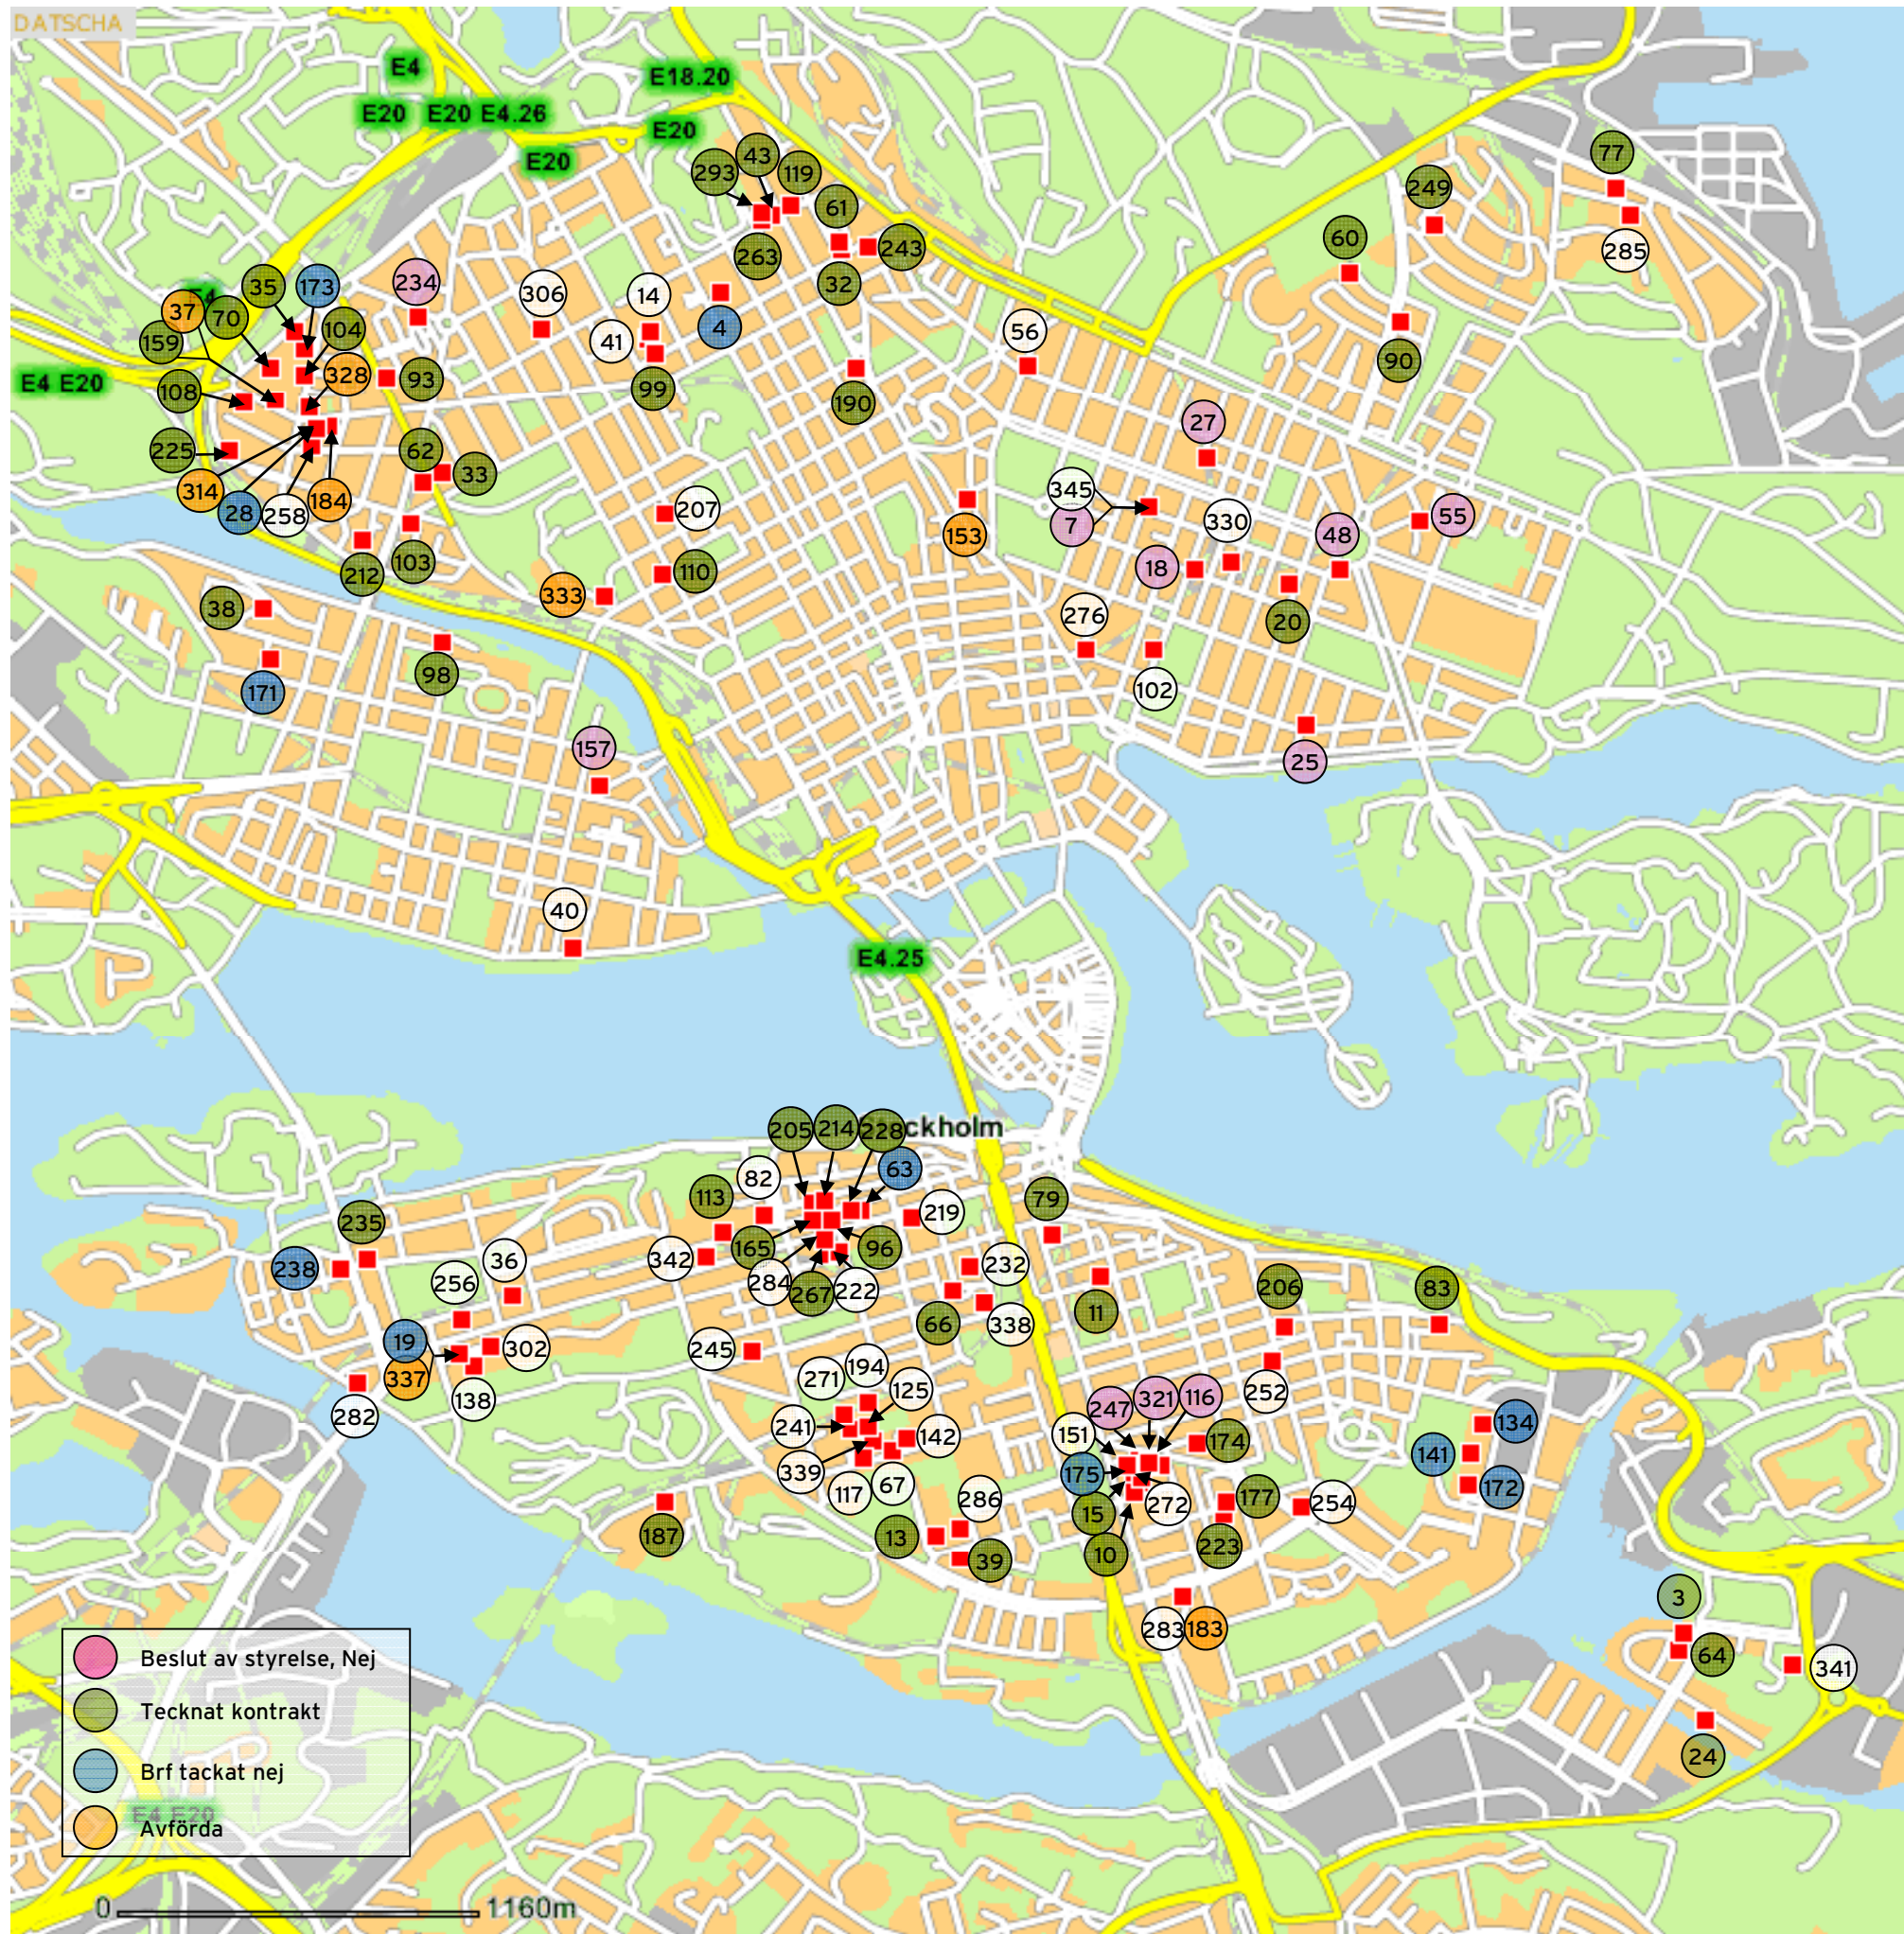

BILDADE BOSTADSRÄTTSFÖRENINGAR

V 31 2009
Newsec

Bildade bostadsrättsföreningar Närförort o Ytterförort

1 Dalen 10	220 Uranet 1	311 Gröna Stugan 2
8 Åtten 2	221 Ritbrädet 1	313 Dalen 16
9 Åttegrenen 3	227 Stopet 2-4	315 Glanspaperet 1
12 Nystad 2	229 Århus 172 - 175	316 Par Bricole 2 (del av)
16 Spinnsidan 2	230 Oslo 2	317 Gröna Stugan 1
42 Mjödets 2	231 Odense 1	318 Dalen 11
50 Sigfast 3	233 Silvret 4 (del av)	319 Trehörningen 2
58 Nässlän 3	236 Ulf 2	322 Tungstenen 1
80 Svärdssidan 2	237 Bonaden 2	323 Familjen 1
85 Stiftpennan 1, Fiberpennan 1	Brudpällen 2	324 Triglyfen 1
89 Fontänen 2	Bonaden 3	325 Ursholmen 1
94 Kolaren 1	Spetskragen 2	327 Schackbrädet 1
101 Svärdssidan 3	Prästkragen 1	329 Tavasten 1
105 Åttegrenen 2	239 Idun 26	331 Fyrfärgspennan 1 (del av)
111 Randers 2	242 Lerholmen 1	332 Sveaborg 1
112 Kornischen 1	244 Långe Jan 2	334 Storkvarnen 4
123 Orkanen, Virvelvinden 1	246 Mowitz 2, 3	335 Klubbholmen 1 (del av)
128 Farfadern 1	250 Klacklappen 1	336 Harö 1
129 Spinnsidan 1	251 Miniatyren 3	343 Lyckohjulet 5
130 Åtten 3	253 Duggregnet 5	344 Byggledaren 1
131 Åttegrenen 1	255 Dalen 7	346 Svampkoppen 2
135 Hinken 4	259 Gulddragaren 25, 26, 27, 28	347 Stora Sällskapet 1
137 Vårfrujillet 1	261 Dalen 19	348 Ritningen 3, Upplagsbordet 3
139 Marmorbordet 1	262 Portugisen 1	349 Stencilen 1
140 Tornkammaren 1	264 Sveaborg 9	350 Kortryttaren 1
144 Spinnsidan 3	265 Barlasten 1, Vimpeln 21	351 Skrivkortet 2
145 Arkivbläcket 2	266 Fyrfärgspennan 1, del av	352 Svavlet 4
149 Åtten 4	268 Pastellen 1	
154 Domhavanden 3	269 Hektografen 2, Kartoteket 1	
155 Kråsnålen 18	Häftstiftet 2	
Lackskon 8	270 Skärkarlen	
Galoschen 13	273 Lyckohjulet 6	
Åtten 1	275 Engelsmannen 5	
158 Rikskanslern 1	Irländaren 1, Spanjoren 1	
160 Blixten 1	Greken 1	
161 Silvergranen 12	277 Akvarellen 1	
163 Dalen 9	278 Harö 2	
167 Måseskär 3	279 Indianen 1	
169 Fingersvampen 11	280 Grimskär 1	
Vinkelspegeln 3	281 Skohornet 1	
176 Akvarellen 1	288 Måseskär 1	
182 Dalen 4	292 Dalen 15	
186 Arkö 1	295 Regnbågen 2	
188 Rosenkavaljeren 77, 16,18	296 Jorund 2, 3	
Fidelio 1	Margareta 26 (del av)	
Trollflöjten 24	297 Understen 1	
191 Studierektorn 1	298 Distanstuben 4	
192 Åskvädret 3	299 Väfnast 1	
193 Sveaborg 4	300 Dalen 5	
195 Hinken 5	301 Fyrfärgspennan 1, del av	
200 Dalen 14	303 Nystad 11	
201 Dalen 3	304 Grundkallen 1	
202 Reservvoaren 3	307 Fredman 2	
203 Rödbby 2	308 Kopparsticket 9, 10	
208 Byamännen 2	309 Par Bricole 2 (del av)	
209 Hedvig 3	310 Dalen 6	
210 Dammen 1		
Cisternen 3		
213 Häradsjär 1		
215 Hundrovan 7		
216 Svärdssidan 1		
217 Byggledaren 1		