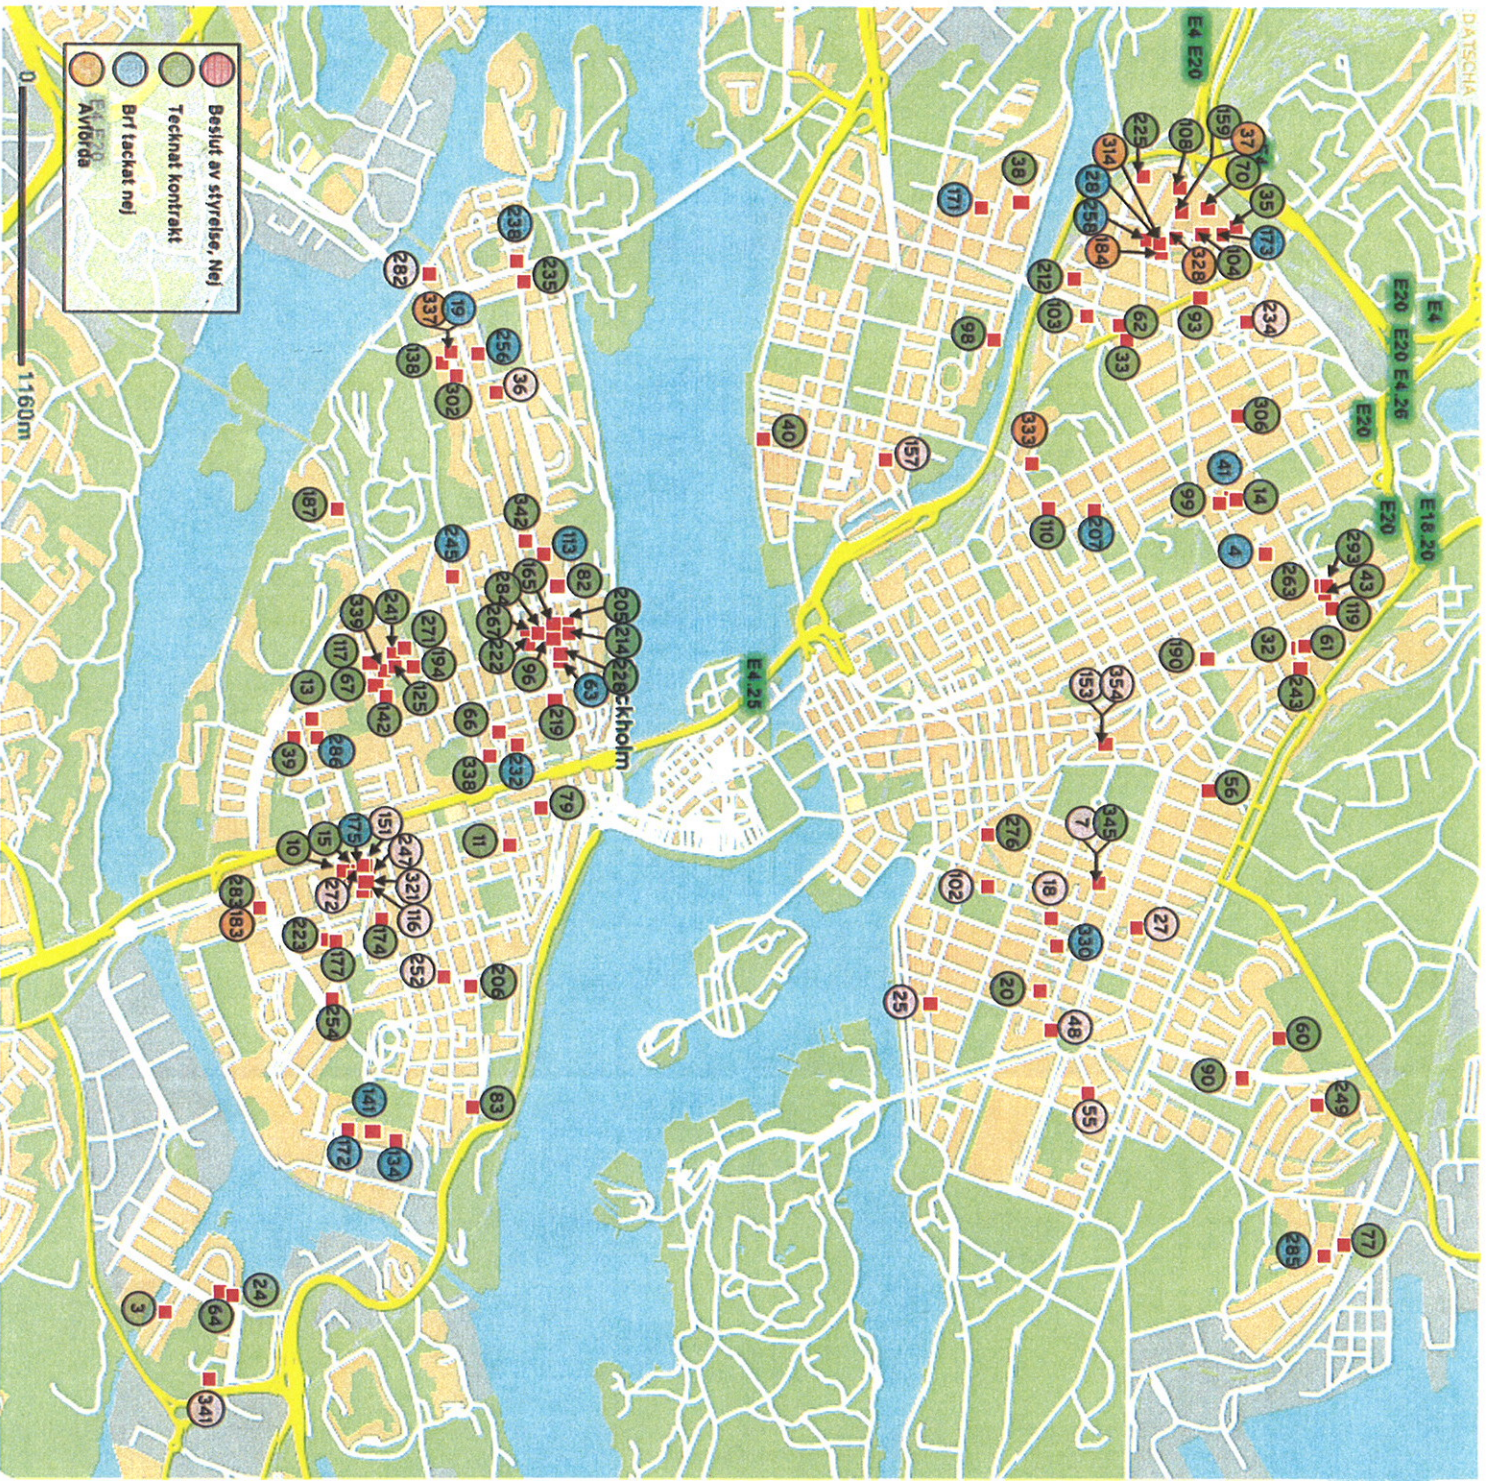

samt att i övrigt godkänna rapporten.

Vällingby den 14 april 2011

Pelle Björklund

SB Svenska Bostäder

Bilade bostadsrättsföreningar Närlördet o Ytterlördet

1	Dalen 10	220	Uranet 1	311	Gröna Stugan 2
8	Åtten 2	221	Ritbardet 1	313	Dalen 16
9	Åttegrenen 3	227	Stöpet 2-4	315	Gnappperret 1
12	Nystad 2	229	Arhus 172 - 175	316	Par Bröcke 2 (del av)
16	Spmnalden 2	230	Oslo 2	317	Gröna Stugan 1
42	Mjulet 2	231	Odense 1	318	Dalen 11
58	Sigfret 3	233	Silvret 4 (del av)	319	Trehörningen 2
58	Nåslan 3	236	Ulf 2	322	Tungstenen 1
80	Svåråsdalen 2	237	Brudbålen 2	323	Femliten 1
85	Stilpenman 1	242	Brudbålen 2	324	Trehörningen 1
99	Fontänen 2	244	Länge Jan 2	325	Ursnömen 1
94	Kolaren 1	246	Mowitz 2,3	327	Scheckerdet 1
101	Svåråsdalen 3	251	Millevägen 3	329	Tavastan 1
105	Åttegrenen 2	253	Duggen 5	331	Fyllfarvsneman 1
111	Ränders 2	259	Guldrageren 25, 26, 27, 28	(del av)	
112	Kornischen 1	261	Dalen 19	332	Svareborg 1
123	Örkänen,	262	Portugisen 1	334	Storkerren 4
128	Fartadern 1	264	Svareborg 9	335	Klubbsnömen 1 (del av)
129	Spmnalden 1	265	Berästen 1	336	Härd 1
130	Åtten 3	266	Vimpeln 21	343	Lvskohuset 5
131	Åttegrenen 1	269	Hektogräfen 2,	344	Byggläden 1
135	Hilinen 4	270	SÅKvarnen	346	Svampekoppen 2
137	Vårfrugillet 1	272	Lvskohuset 6	347	Stora Sällskapet 1
139	Marmorbordet 1	275	Engelnsneman 5	348	Ritningen 3,
140	Tornhamnen 1	277	Åttereilen 1	355	Uppågsbordet 3
144	Spmnalden 3	278	Härd 2	356	Källaren 2 (del av)
145	Arkivbylaket 2	279	Indaren 1	357	Händeren 1
149	Åtten 4	280	Grimskär 1	358	Spmnalden 1
154	Domhövanden 3	281	Schohoret 1	359	Odd Fellow 1
155	Katshölen 18	282	Grimskär 1	360	Dalen 8
	Lacköken 8	286	Måseskär 1	361	Silvret 4
	Gatosen 13	288	Åttereilen 1	362	3304 Nytorp 1
	Åtten 1	289	Spånören 1	363	Kinnsan 1
	Rikskanslern 1	291	Grimskär 1	364	Grimskär 1
	Biliken 1	292	Åttereilen 1	365	Huvudskär 1
	Silvretsgården 12	293	Grimskär 1	366	Takmanningen 1
	Dalen 9	294	Grimskär 1	367	Kolbottnen 1
	Fingeravspenn 11	295	Regnhagen 2	368	Luttblözen 2
	176 Vinkelspejeln 3	296	Jorund 2, 3	369	Mowitz 2
	182 Dalen 4	297	Understen 1	370	Ränders 2
	186 Arko 1	298	Distansstegen 4	371	Yrse 1
	188 Rosenkavelören 77,	299	Vänfest 1	371	Jorund 1
	16,18	300	Dalen 5	372	Engelnsneman 5
	Fidelio 1	301	Fyllfarvsneman 1,		
	Studerietorn 1	302	del av		
	191	303	Nystad 11		
	192	304	Grundskolan 1		
	193	307	Fredman 2		
	195	308	Kopparsticket 9, 10		
	200	309	Per Bröcke 2 (del av)		
	200	310	Dalen 6		
	201				
	202				
	203				
	208				
	210				
	213				
	215				
	216				
	217				