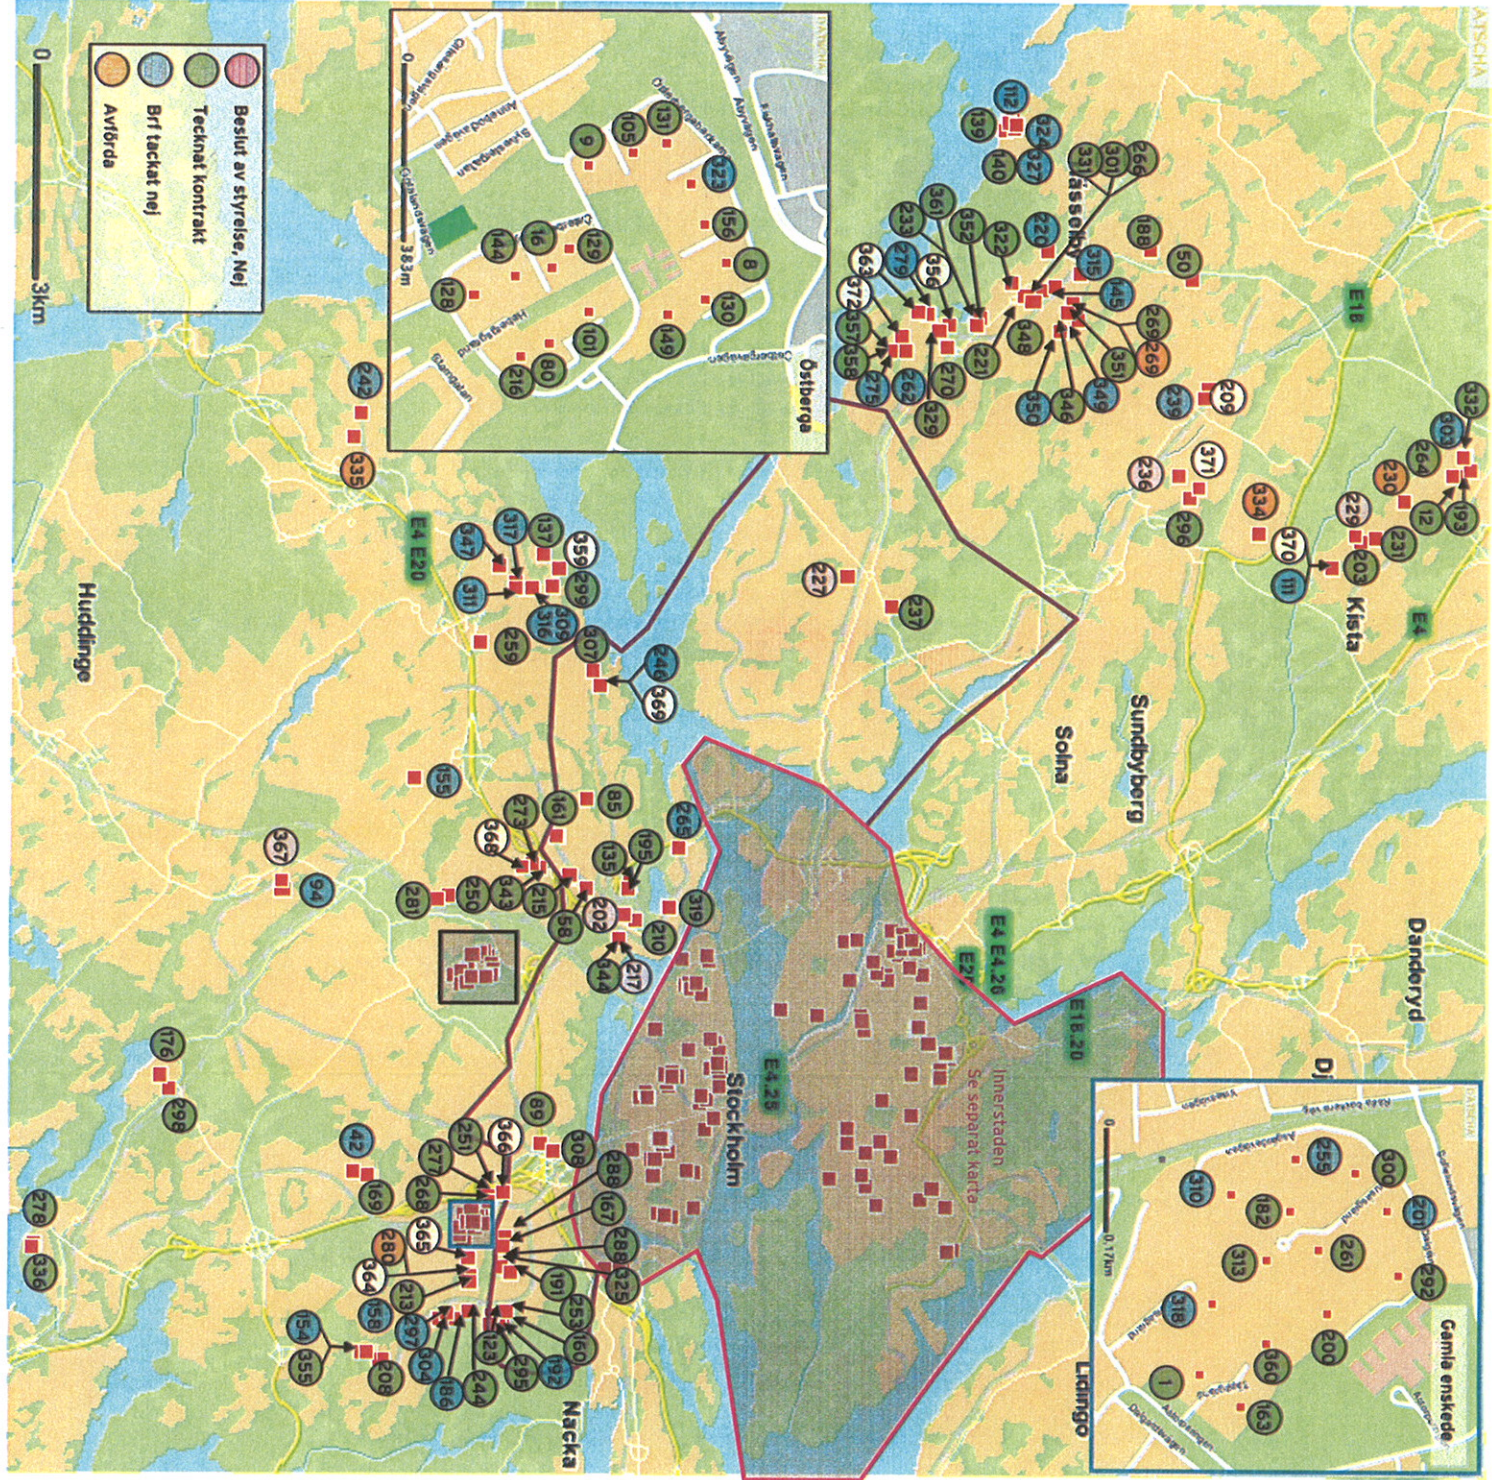

SB Svenska Bostäder

Bilade bostadsrättsföreningar Närlördet o Ytterlördet

1	Dalen 10	220	Uranet 1	311	Gröna Stugan 2
8	Åtten 2	221	Ritbardet 1	313	Dalen 16
9	Åttegrenen 3	227	Stöpet 2-4	315	Gnappperret 1
12	Nystad 2	229	Arhus 172 - 175	316	Par Bröcke 2 (del av)
16	Spmnalden 2	230	Oslo 2	317	Gröna Stugan 1
42	Mjulet 2	231	Odense 1	318	Dalen 11
58	Sigfret 3	233	Silvret 4 (del av)	319	Trehörningen 2
58	Nåslan 3	236	Ulf 2	322	Tungstenen 1
80	Svåråsdalen 2	237	Brudbålen 2	323	Femliten 1
85	Stilpenman 1	242	Brudbålen 2	324	Trehörningen 1
99	Fontänen 2	244	Länge Jan 2	325	Ursnömen 1
94	Kolaren 1	246	Mowitz 2,3	327	Scheckerdet 1
101	Svåråsdalen 3	251	Millevägen 3	329	Tavastan 1
105	Åttegrenen 2	253	Duggen 5	331	Fyllfarvsneman 1
111	Ränders 2	259	Guldrageren 25, 26, 27, 28	(del av)	
112	Kornischen 1	261	Dalen 19	332	Svareborg 1
123	Örkänen,	262	Portugisen 1	334	Storkerren 4
128	Fartadern 1	264	Svareborg 9	335	Klubbsnömen 1 (del av)
129	Spmnalden 1	265	Berästen 1	336	Härd 1
130	Åtten 3	266	Vimpeln 21	343	Lvskohuset 5
131	Åttegrenen 1	269	Hektogräfen 2,	344	Byggläden 1
135	Hilinen 4	270	SÅKvarnen	346	Svampekoppen 2
137	Vårfrugillet 1	272	Lvskohuset 6	347	Stora Sällskapet 1
139	Marmorbordet 1	275	Engelnsneman 5	348	Ritningen 3,
140	Tornhamnen 1	277	Åttereilen 1	355	Uppågsbordet 3
144	Spmnalden 3	278	Härd 2	356	Källaren 2 (del av)
145	Arkivbylaket 2	279	Indaren 1	357	Händeren 1
149	Åtten 4	280	Grimskär 1	358	Spmnalden 1
154	Domhövanden 3	281	Schohoret 1	359	Odd Fellow 1
155	Katshölen 18	282	Grimskär 1	360	Dalen 8
	Lacköken 8	286	Måseskär 1	361	Silvret 4
	Gatosen 13	288	Åttereilen 1	362	3304 Nytorp 1
	Åtten 1	289	Spånören 1	363	Kinnsan 1
	Rikskanslern 1	291	Grimskär 1	364	Grimskär 1
	Biliken 1	292	Åttereilen 1	365	Huvudskär 1
	Silvretsgården 12	293	Grimskär 1	366	Takmanningen 1
	Dalen 9	294	Grimskär 1	367	Kolbottnen 1
	Fingeravspenn 11	295	Regnhagen 2	368	Luttblözen 2
	176 Vinkelspejeln 3	296	Jorund 2, 3	369	Mowitz 2
	182 Dalen 4	297	Understen 1	370	Ränders 2
	186 Arko 1	298	Distansstegen 4	371	Yrse 1
	188 Rosenkavelören 77,	299	Vänfest 1	371	Jorund 1
	16,18	300	Dalen 5	372	Engelnsneman 5
	Fidelio 1	301	Fyllfarvsneman 1,		
	Studerietorn 1	302	del av		
	191	303	Nystad 11		
	192	304	Grundskolan 1		
	193	307	Fredman 2		
	195	308	Kopparsticket 9, 10		
	200	309	Per Bröcke 2 (del av)		
	200	310	Dalen 6		
	201				
	202				
	203				
	208				
	210				
	213				
	215				
	216				
	217