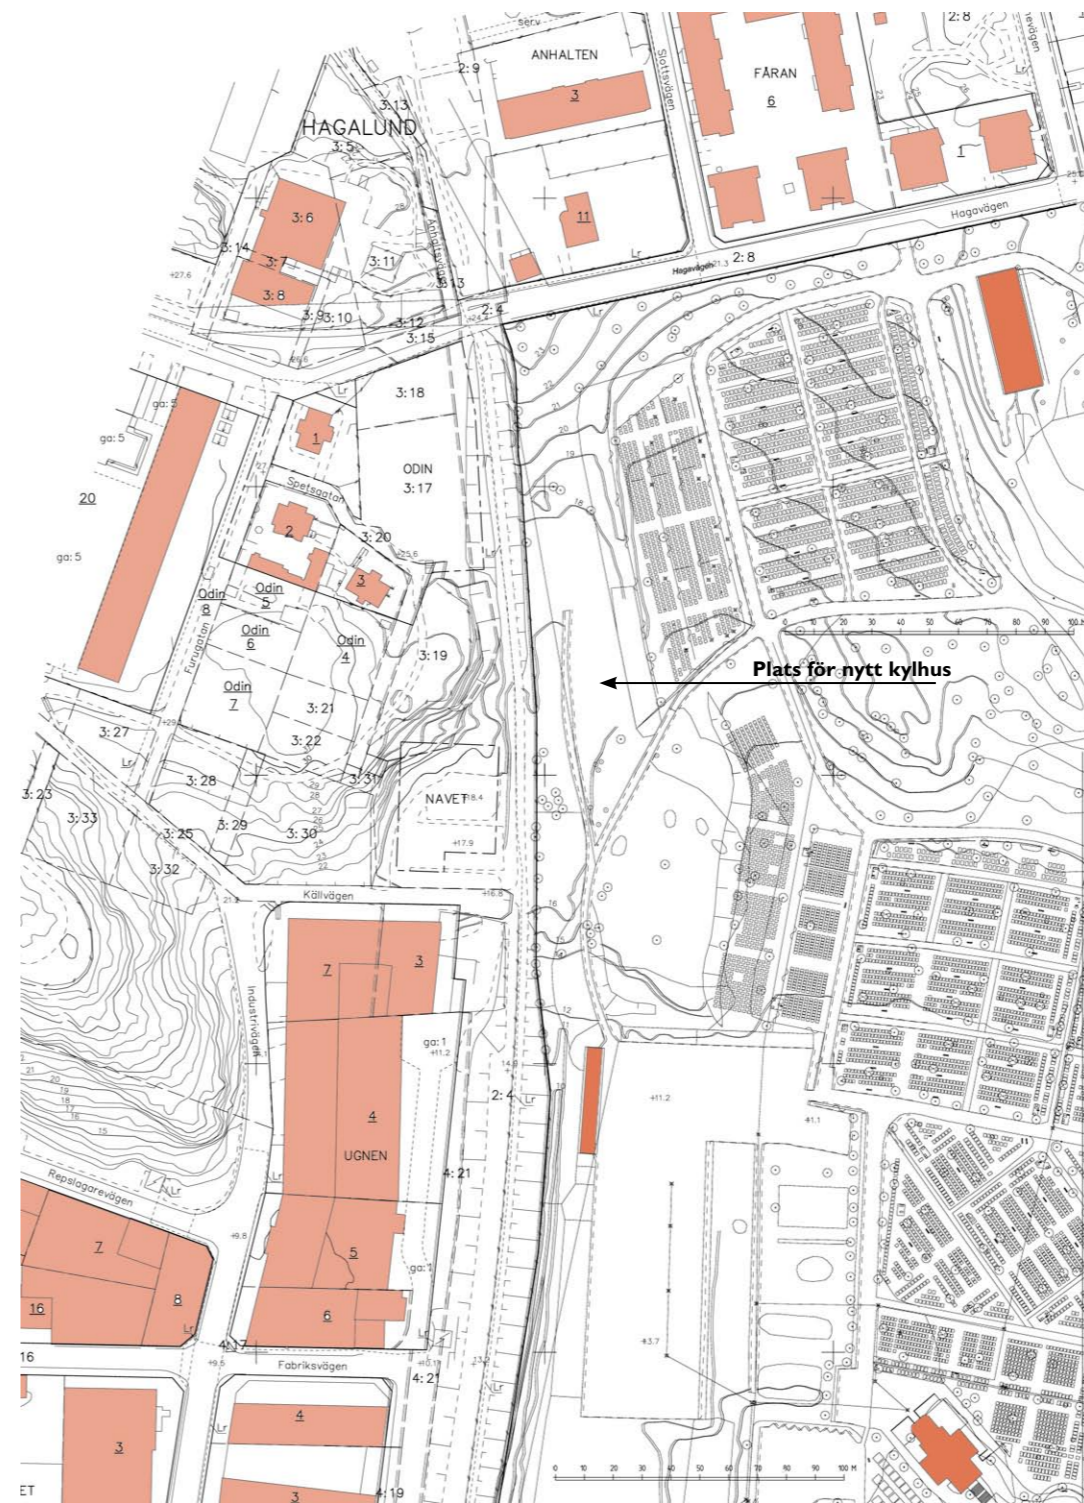

R01

Norra Begravningsplatsen

Förslag till nytt kylhus

ver. 4 2011-02-23

Översiktsplan Norra Begravningsplatsen

Del av Norra Begravningsplatsen

Situationsplan/ Nytt kylhus

Förslag till Nytt kylhus

Förslag till Nytt kylhus

Förslag till Nytt kylhus

Förslag till Nytt kylhus

Förslag till Nytt kylhus

0 1 2 3 4 5 meter
skala 1:50 @ A1

Förslag till Nytt kylhus

Förslag till Nytt kylhus

Förslag till Nytt kylhus