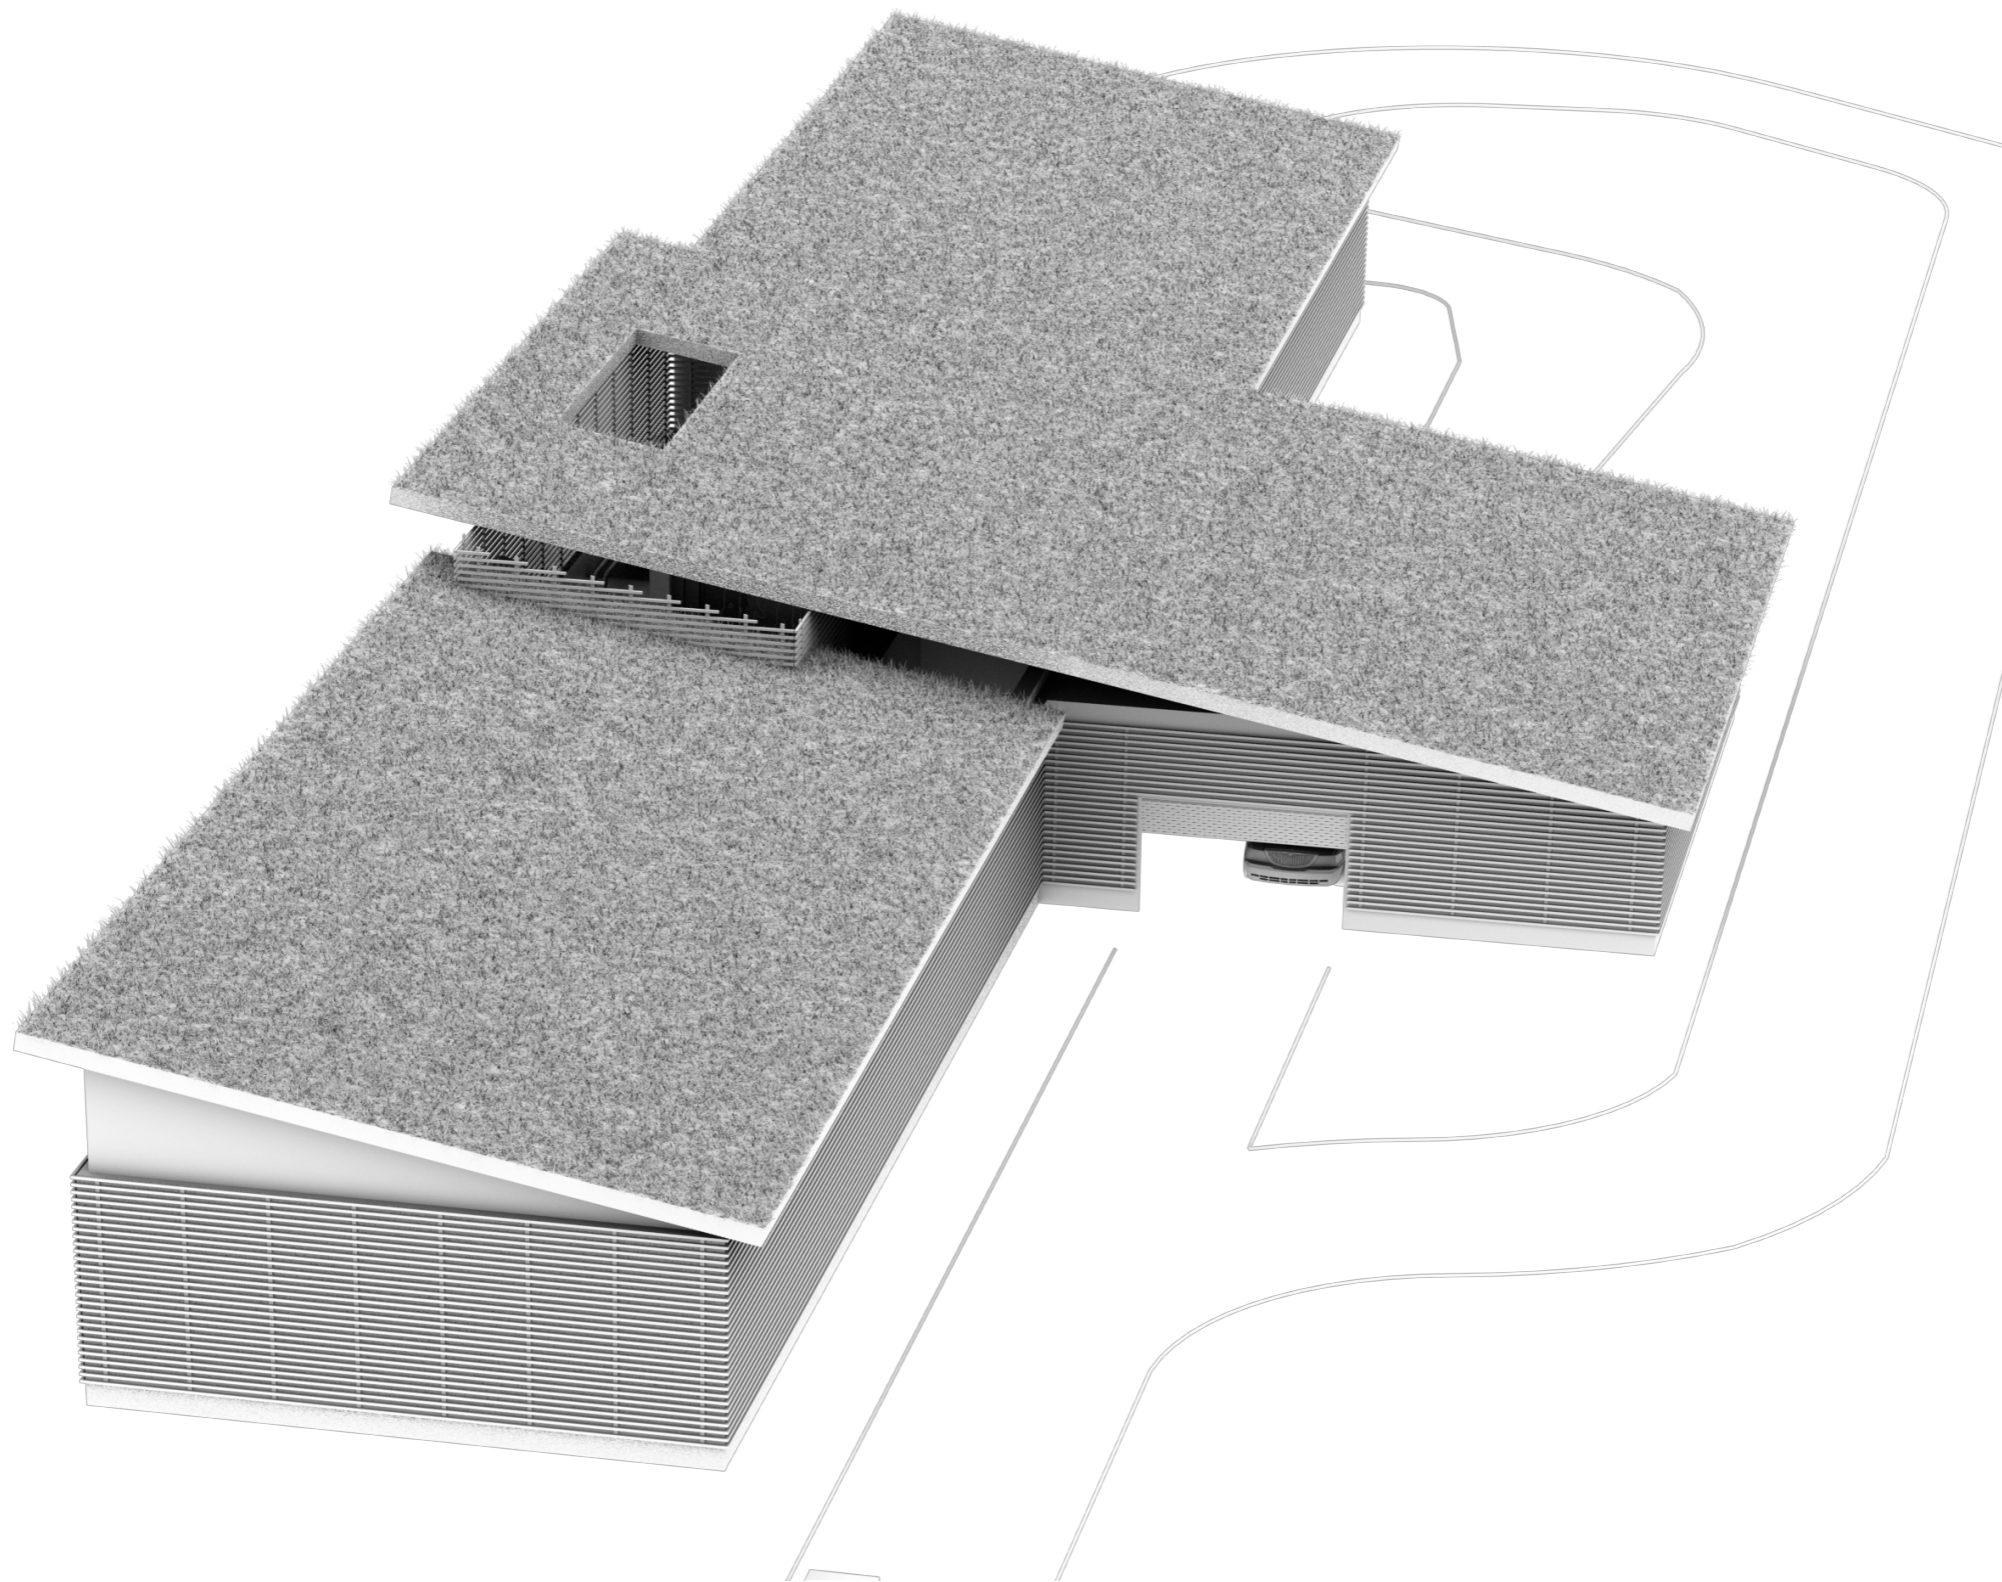

R01

Norra Begravningsplatsen

Förslag till nytt kylhus

ver. 4 2011-02-23

Översiktsplan Norra Begravningsplatsen

Del av Norra Begravningsplatsen

Situationsplan/ Nytt kylhus

Förslag till Nytt kylhus

Förslag till Nytt kylhus

Förslag till Nytt kylhus

Förslag till Nytt kylhus

Förslag till Nytt kylhus

0 1 2 3 4 5 meter
skala 1:50 @ A1

Förslag till Nytt kylhus

Förslag till Nytt kylhus

Förslag till Nytt kylhus