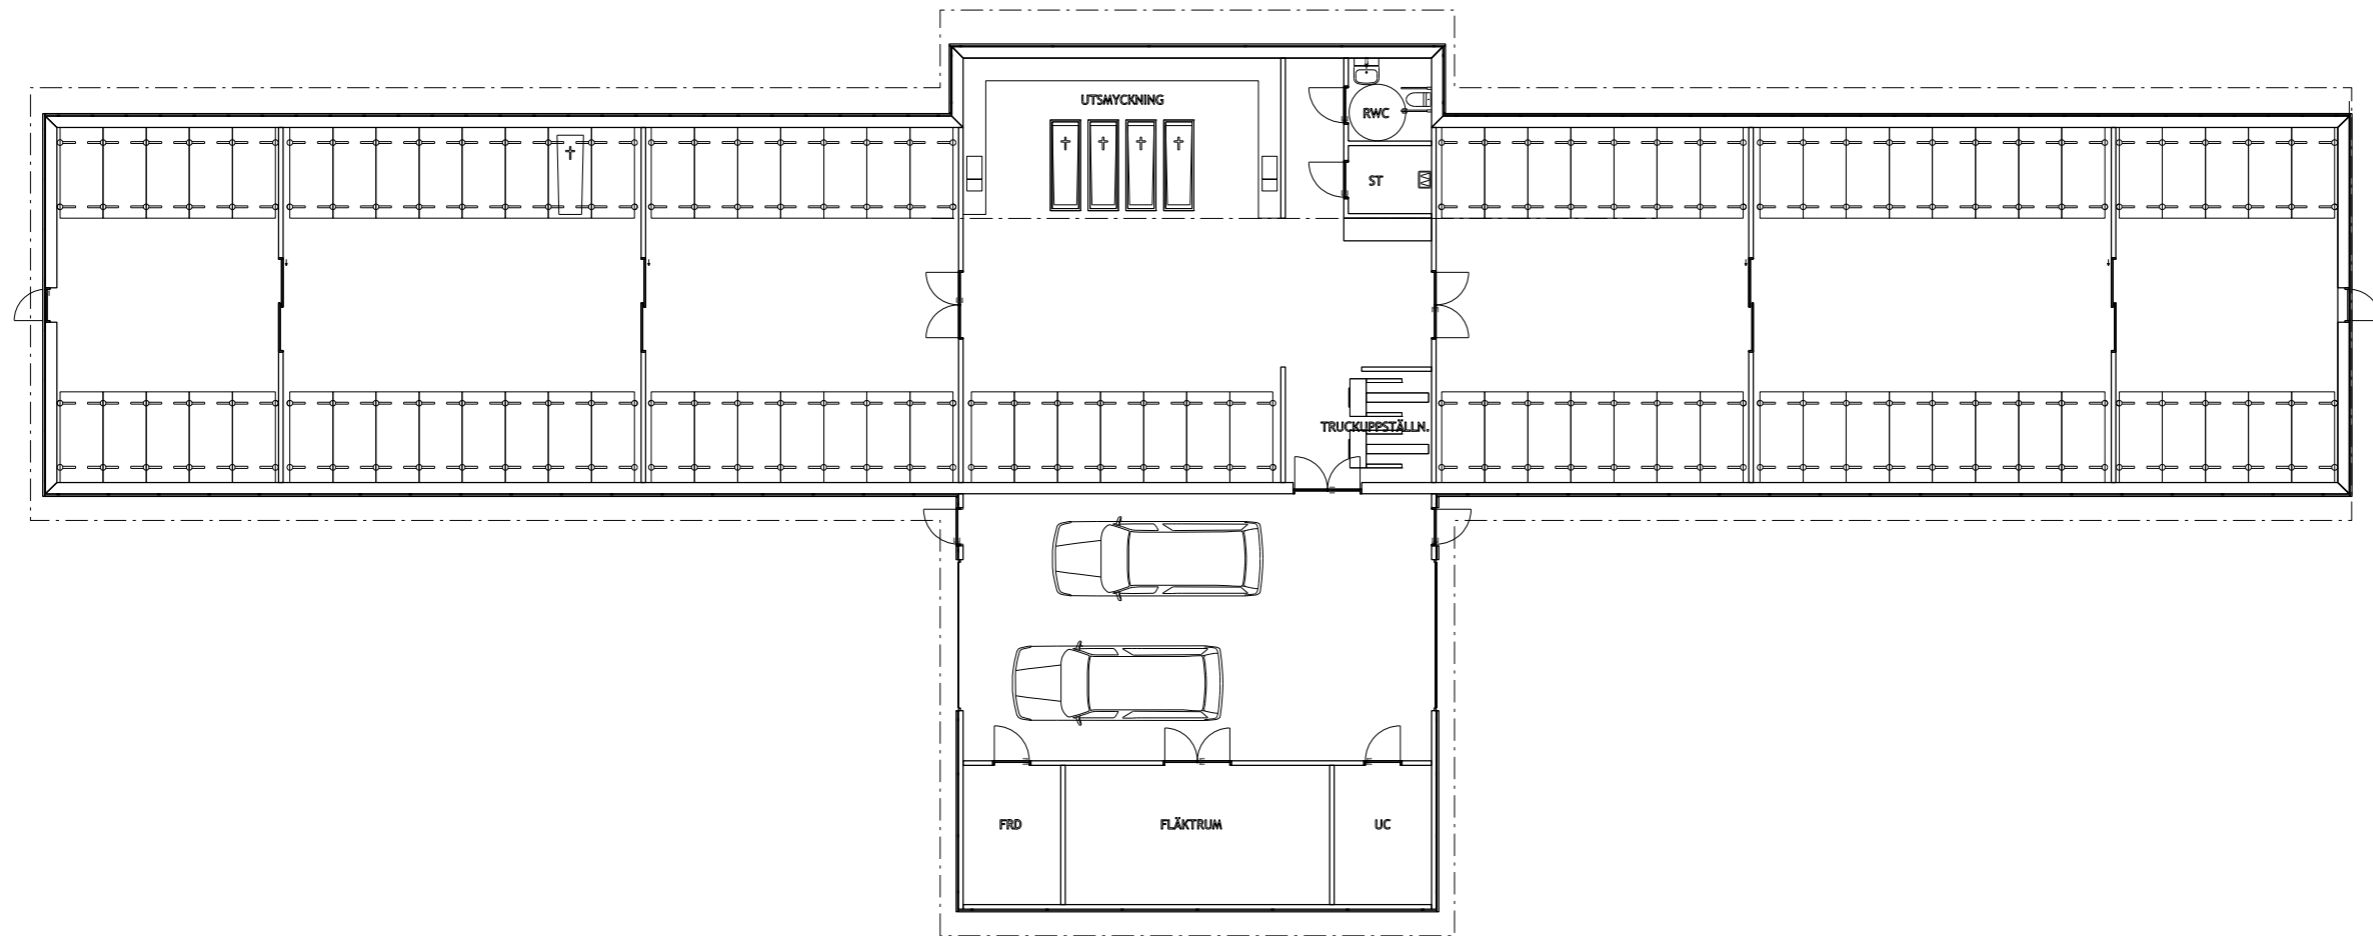

R01

Norra Begravningsplatsen

Förslag till nytt kylhus

ver. 4 2011-02-23

Översiktsplan Norra Begravningsplatsen

Del av Norra Begravningsplatsen

Situationsplan/ Nytt kylhus

Förslag till Nytt kylhus

Förslag till Nytt kylhus

Förslag till Nytt kylhus

Förslag till Nytt kylhus

Förslag till Nytt kylhus

0 1 2 3 4 5 meter
skala 1:50 @ A1

Förslag till Nytt kylhus

Förslag till Nytt kylhus

Förslag till Nytt kylhus