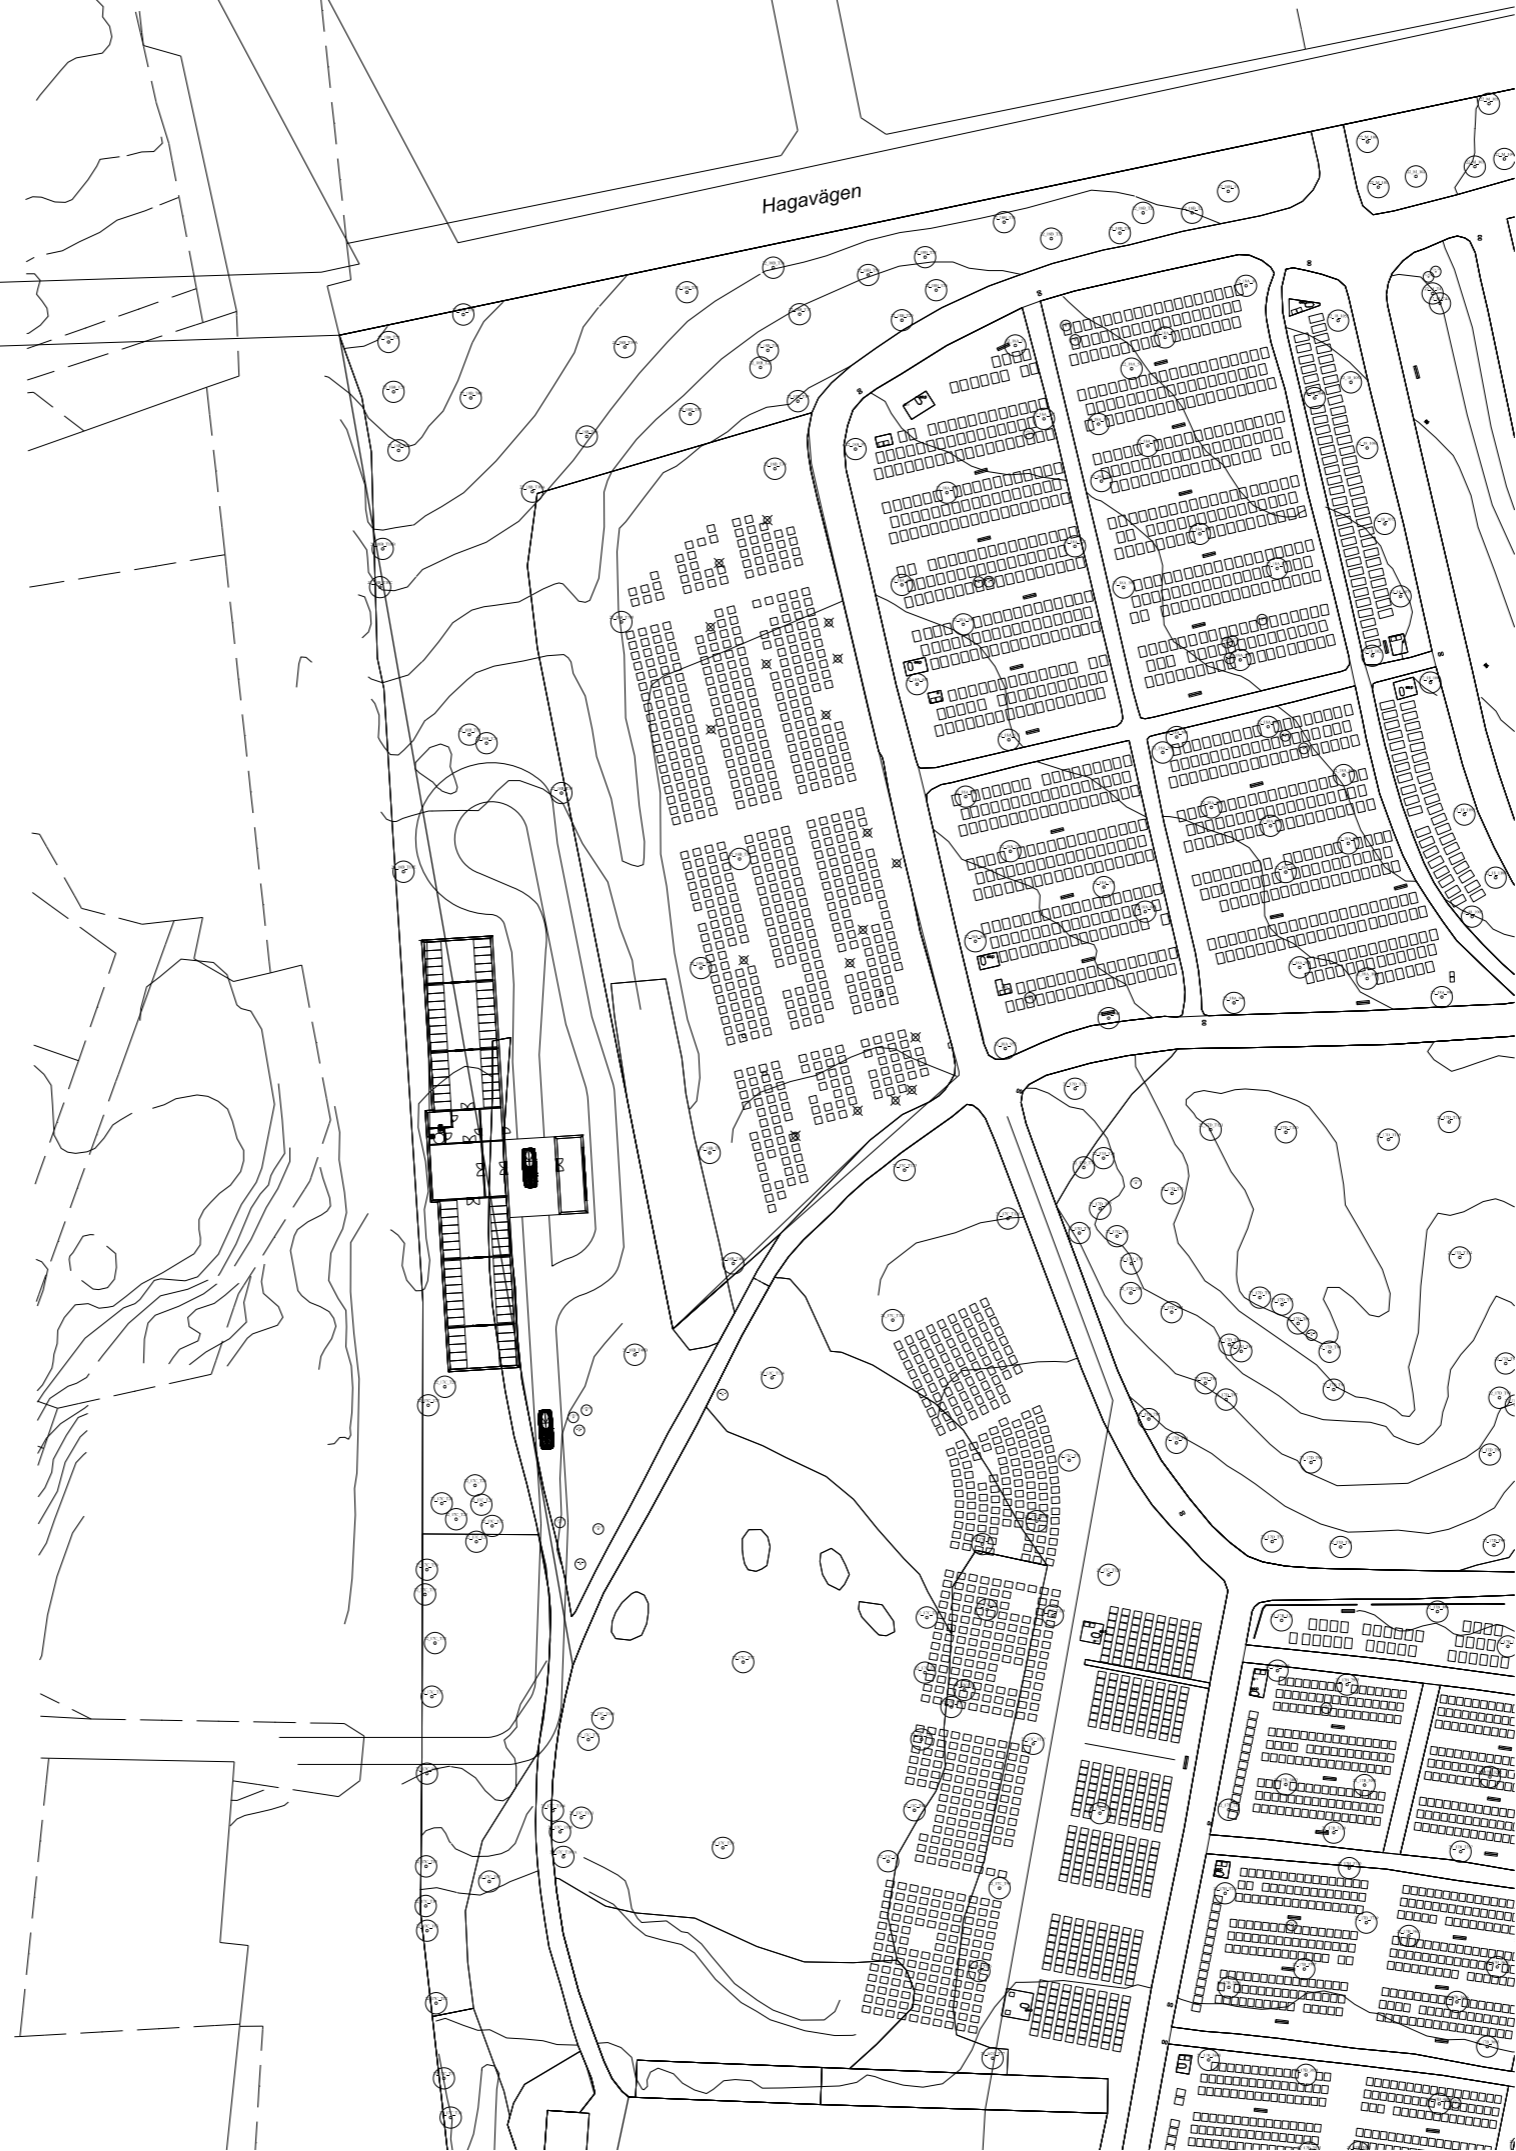

R01

Norra Begravningsplatsen

Förslag till nytt kylhus

ver. 4 2011-02-23

Översiktsplan Norra Begravningsplatsen

Del av Norra Begravningsplatsen

Situationsplan/ Nytt kylhus

Förslag till Nytt kylhus

Förslag till Nytt kylhus

Förslag till Nytt kylhus

Förslag till Nytt kylhus

Förslag till Nytt kylhus

0 1 2 3 4 5 meter
skala 1:50 @ A1

Förslag till Nytt kylhus

Förslag till Nytt kylhus

Förslag till Nytt kylhus