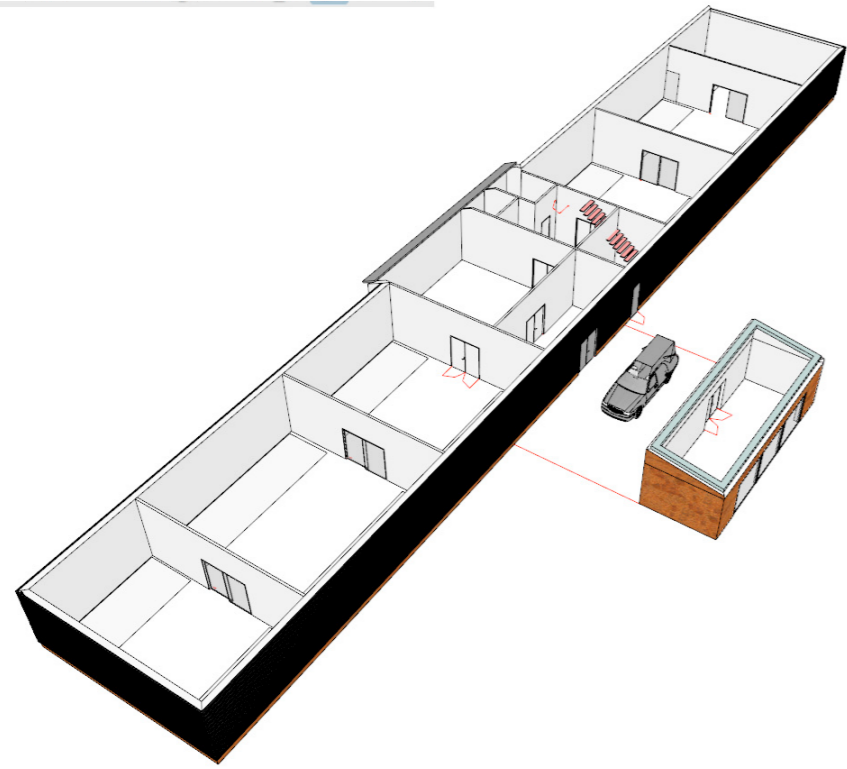

R01

Norra Begravningsplatsen

Förslag till nytt kylhus

ver. 4 2011-02-23

Översiktsplan Norra Begravningsplatsen

Del av Norra Begravningsplatsen

Situationsplan/ Nytt kylhus

Förslag till Nytt kylhus

Förslag till Nytt kylhus

Förslag till Nytt kylhus

Förslag till Nytt kylhus

Förslag till Nytt kylhus

0 1 2 3 4 5 meter
skala 1:50 @ A1

Förslag till Nytt kylhus

Förslag till Nytt kylhus

Förslag till Nytt kylhus