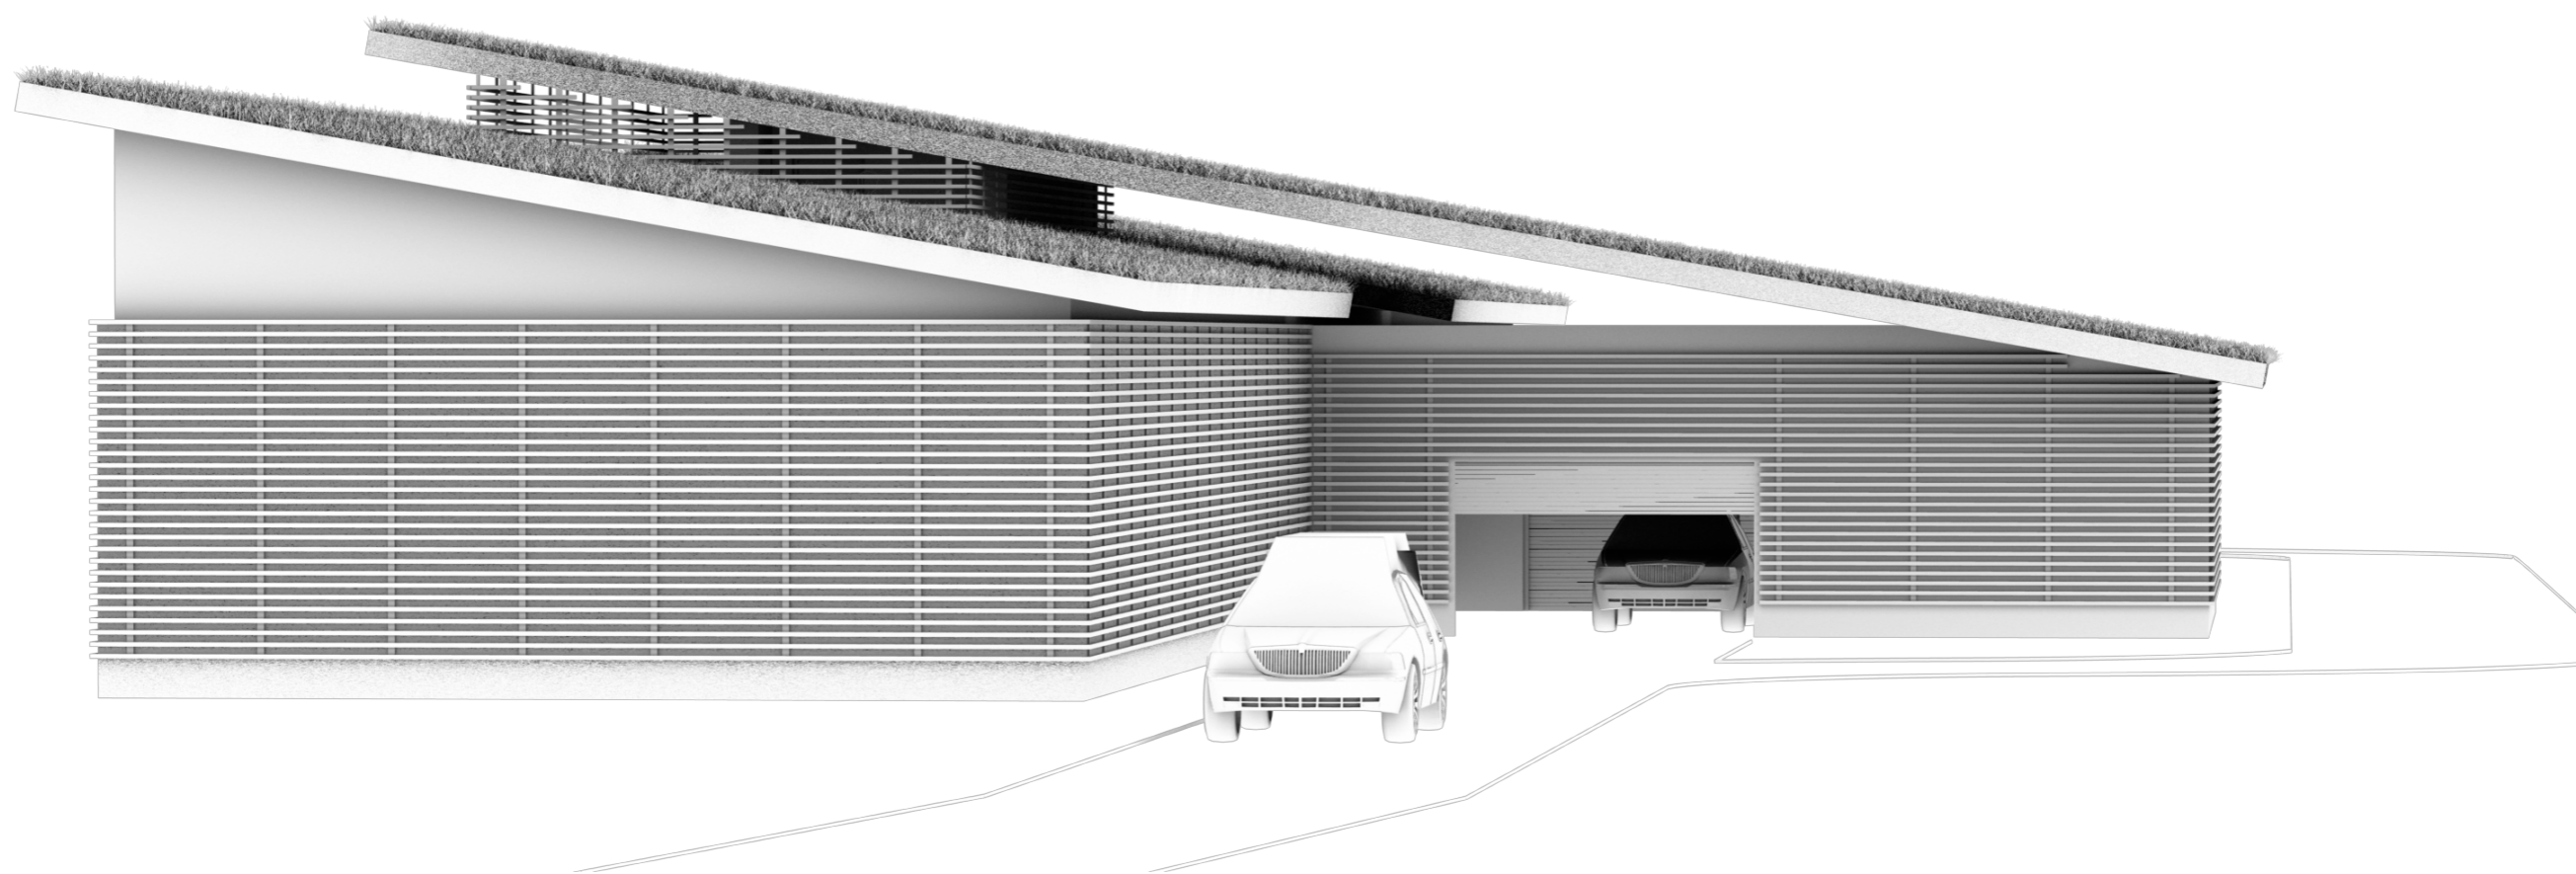

R01

Norra Begravningsplatsen

Förslag till nytt kylhus

ver. 4 2011-02-23

Översiktsplan Norra Begravningsplatsen

Del av Norra Begravningsplatsen

Situationsplan/ Nytt kylhus

Förslag till Nytt kylhus

Förslag till Nytt kylhus

Förslag till Nytt kylhus

Förslag till Nytt kylhus

Förslag till Nytt kylhus

0 1 2 3 4 5 meter
skala 1:50 @ A1

Förslag till Nytt kylhus

Förslag till Nytt kylhus

Förslag till Nytt kylhus