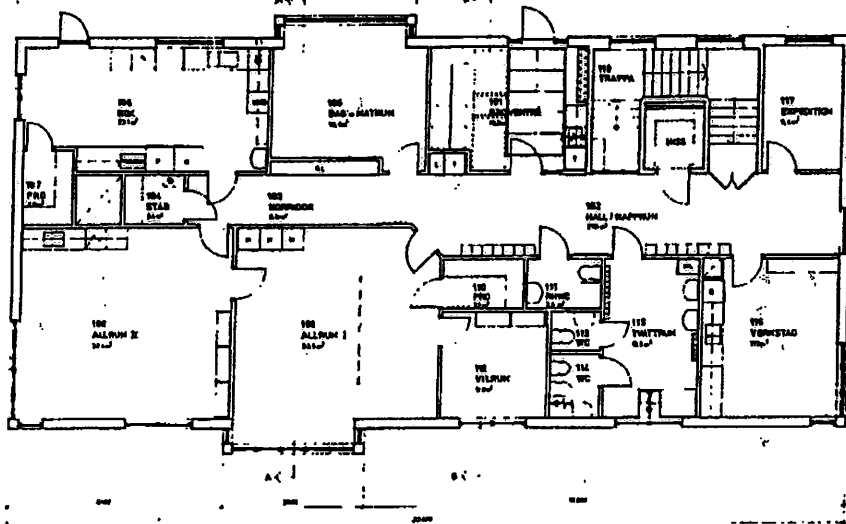

# BILAGA 1

PLAN 1

TAKPLAN

PLAN 0

SKYDOSRUM PLAN 0

Förskolan Pytsen  
Nybohovsbäcken 55

BILAGA 2

Fsk Sjöberget  
T.A. 86.

- ① GLAS I VÄLL
- ② SKÖTBORD
- ③ GRIND

3 TOKKÄPP / AVD STORBÄN  
2 TOKKÄPP / AVD SMÅBÄN  
Förskolan

ROBUSE RUM  
Sjöberget, Torsten  
ALT 1.  
2008.01.17  
#. aperto-ark  
1:200  
Alms acte 86