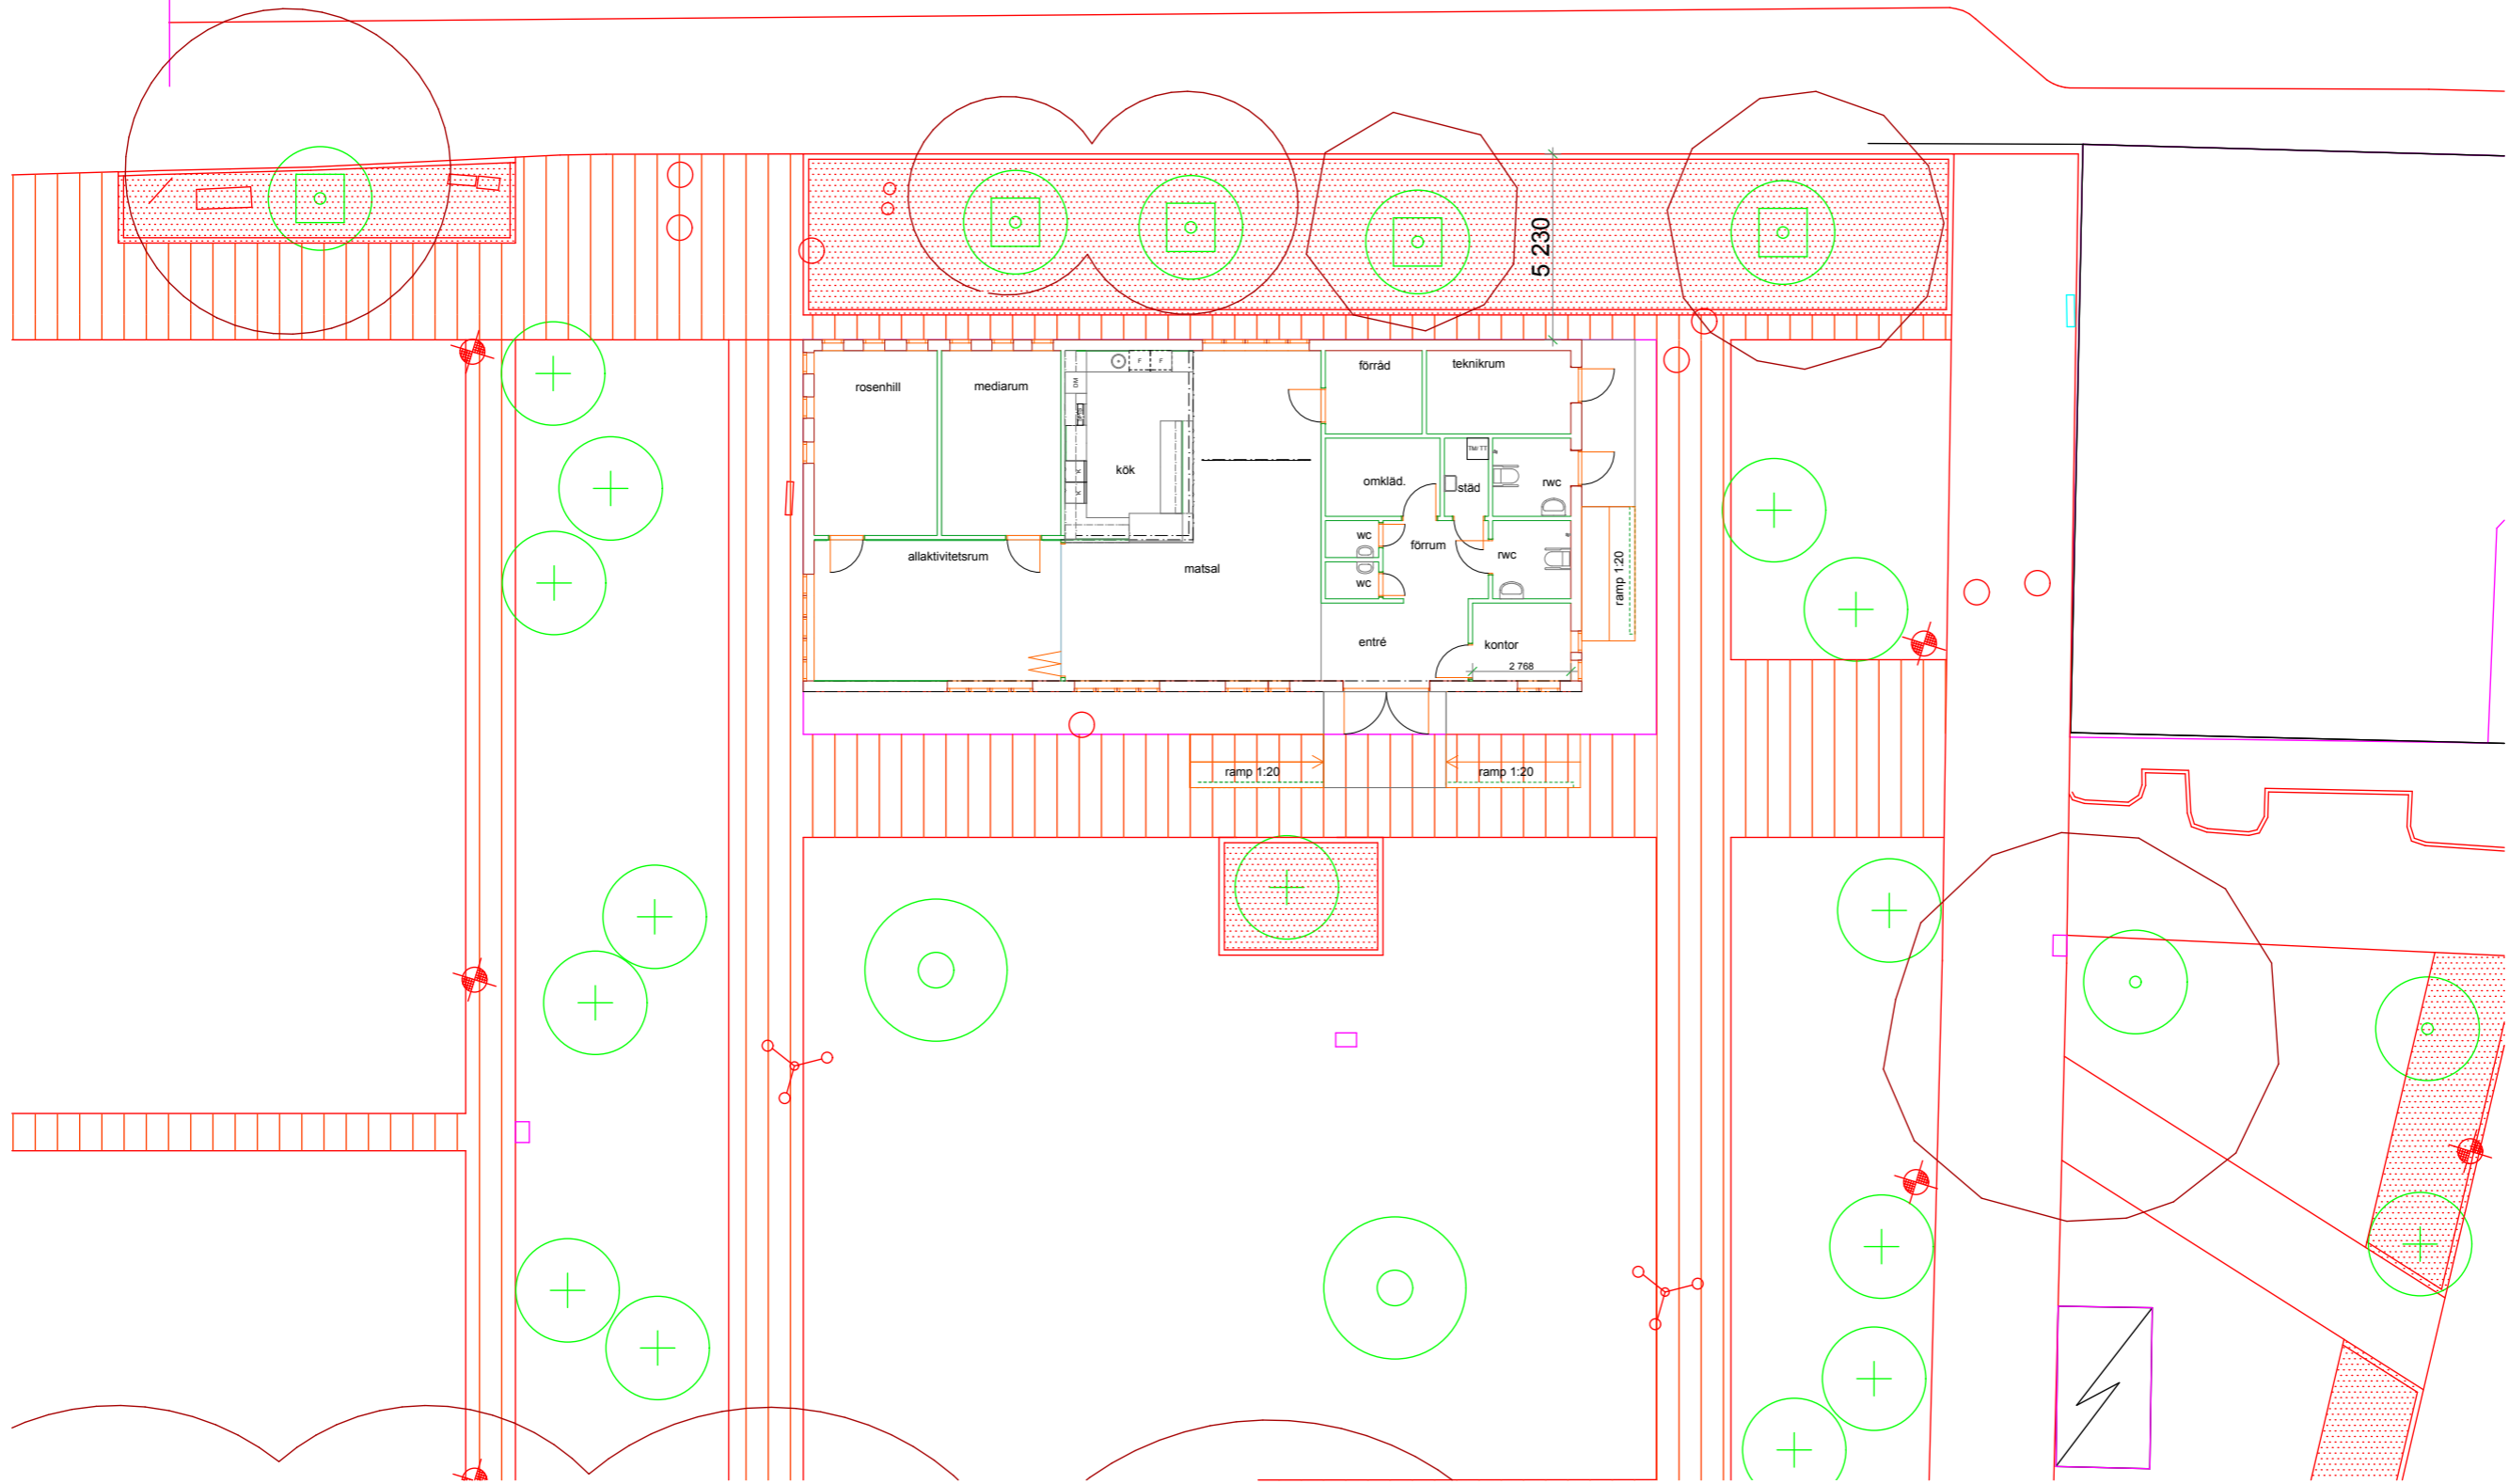

# Gröndalsvägen

Alternativ utan terrass  
11-06-21 skala 1:200

Aperto arkitekterbyggkonsulter AB  
Ringvägen 123 116 61 Stockholm  
+46 8 588 922 00 www.aperto.nu