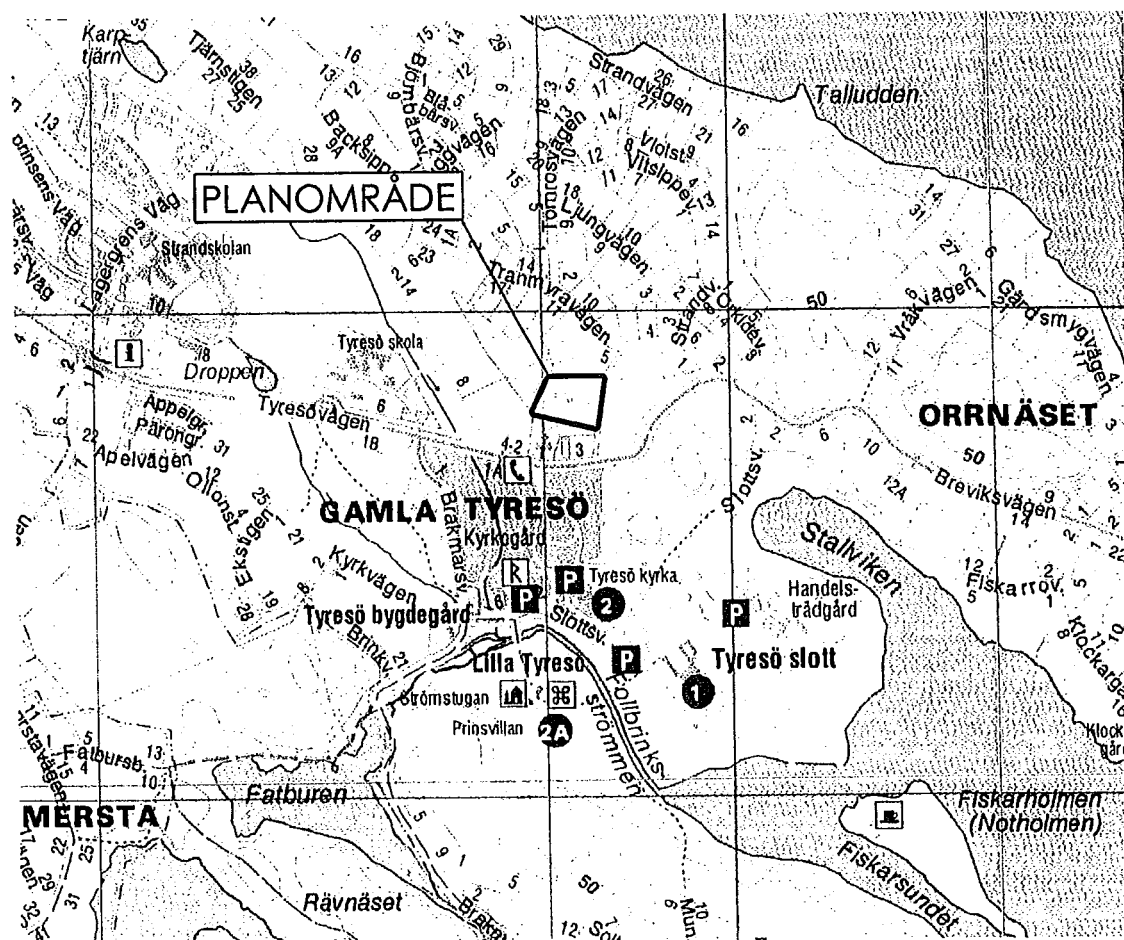

## Detaljplan för Omsorgsboende Sågen

Stadsbyggnadskontoret har upprättat ett förslag till detaljplan för Omsorgsboende Sågen  
Nu vill vi ha dina synpunkter på förslaget.

Planområdet ligger i Östra Tyresö i närheten av Tyresö kyrkas begravningsplats. Området ligger i direkt anslutning till sågverkstomten, benämnd "Sågen" och förskolan Slottsvillan, norr om Breviksvägen.

### Syfte med planen

Detaljplanens syfte är att göra det möjligt att uppföra ett omsorgsboende inom fastigheten Tyresö 1:530 samt del av Tyresö 1:544. Planen syftar även till att möjliggöra för annan verksamhet som ryms inom begreppet vård och/eller förskola.