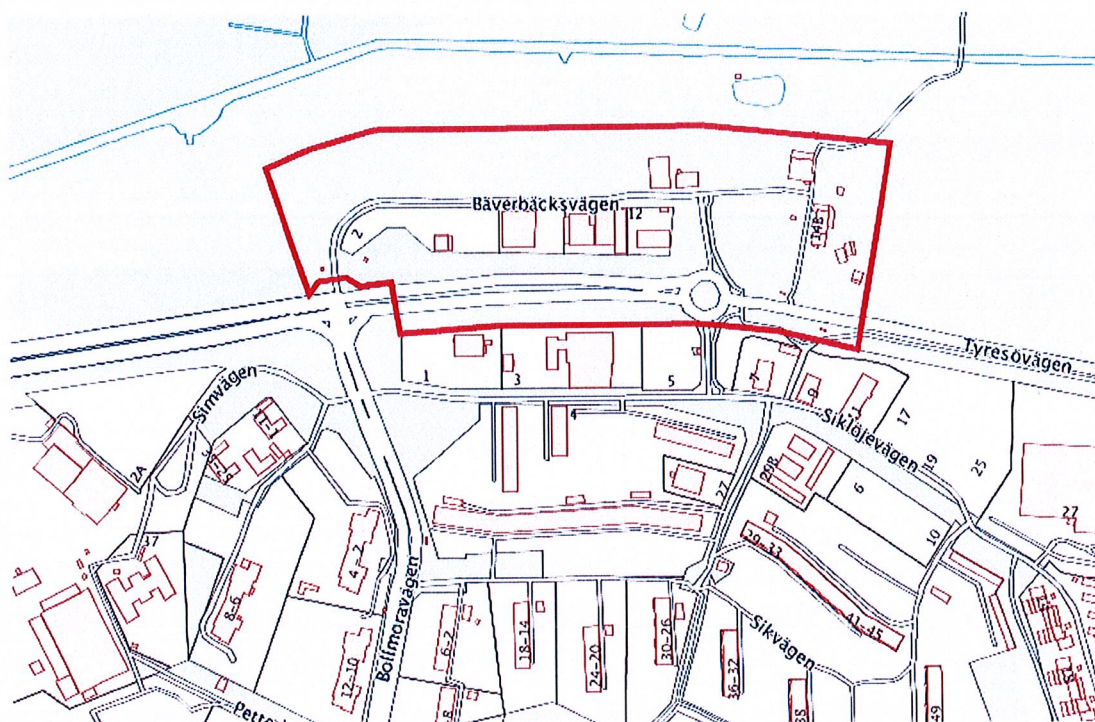

## Detaljplan för bostäder vid Bäverbäcken

Stadsbyggnadskontoret har upprättat ett förslag till detaljplan och fastighetsplan för Bäverbäcken i Bollmora. Nu vill vi ha dina synpunkter på förslagen.

Planområdet är beläget i den norra delen av Bollmora mellan Tyresövägen (väg 229) i söder och golfbanan i norr.

### Syfte med planen

Planens syfte är att utreda möjligheterna att uppföra 7 nya punkthus i fem våningar samt 10 nya lamellhus i tre till fyra våningar med totalt ca 180 lägenheter, med tillhörande parkering och garage inom planområdet. Planförslaget möjliggör även en utveckling av delområdet för idrottsändamålet golf omfattande tillhörande anläggningar samt kontor, restaurang och handel (ej livsmedel). Samtidigt bereds plats för en framtida eventuell utbyggnad av Tyresövägen samt en gångtunnel under vägen.