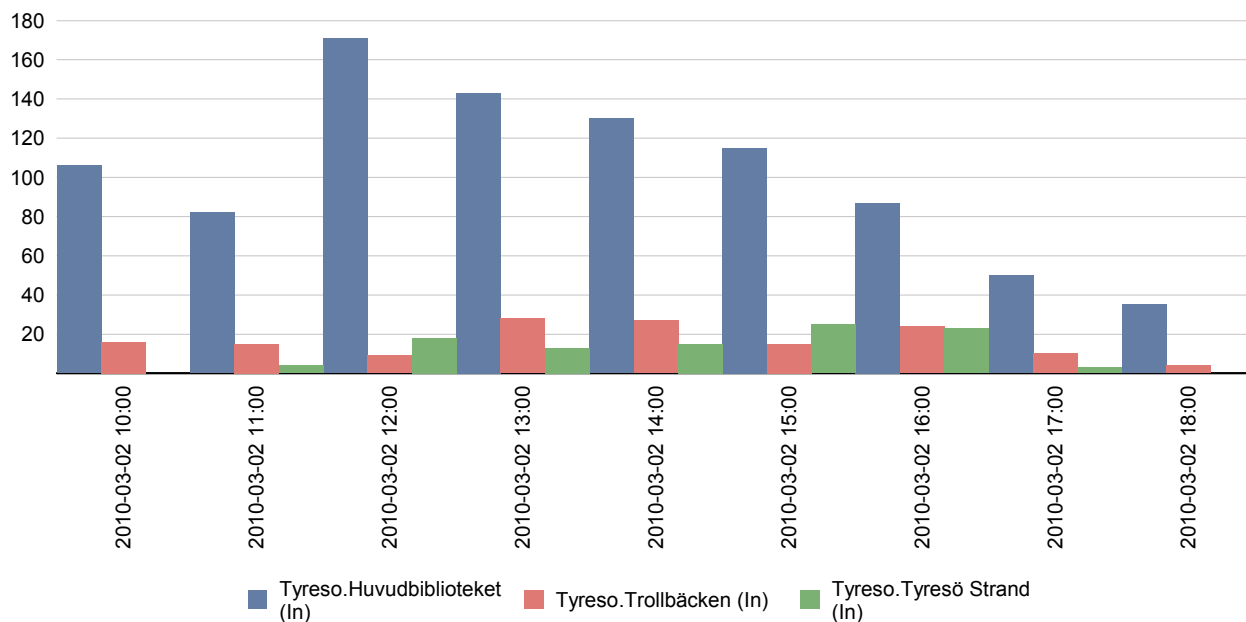

Data period: 2010-03-02 10:00 to 2010-03-02 18:00

Time	Data
2010-03-02 10:00	Tyreso.Huvudbiblioteket (In) 106 Tyreso.Trollbäcken (In) 16 Tyreso.Tyresö Strand (In) 0
2010-03-02 11:00	Tyreso.Huvudbiblioteket (In) 82 Tyreso.Trollbäcken (In) 15 Tyreso.Tyresö Strand (In) 4
2010-03-02 12:00	Tyreso.Huvudbiblioteket (In) 171 Tyreso.Trollbäcken (In) 9 Tyreso.Tyresö Strand (In) 18
2010-03-02 13:00	Tyreso.Huvudbiblioteket (In) 143 Tyreso.Trollbäcken (In) 28 Tyreso.Tyresö Strand (In) 13
2010-03-02 14:00	Tyreso.Huvudbiblioteket (In) 130 Tyreso.Trollbäcken (In) 27 Tyreso.Tyresö Strand (In) 15
2010-03-02 15:00	Tyreso.Huvudbiblioteket (In) 115 Tyreso.Trollbäcken (In) 15 Tyreso.Tyresö Strand (In) 25
2010-03-02 16:00	Tyreso.Huvudbiblioteket (In) 87 Tyreso.Trollbäcken (In) 24 Tyreso.Tyresö Strand (In) 23
2010-03-02 17:00	Tyreso.Huvudbiblioteket (In) 50 Tyreso.Trollbäcken (In) 10 Tyreso.Tyresö Strand (In) 3
2010-03-02 18:00	Tyreso.Huvudbiblioteket (In) 35 Tyreso.Trollbäcken (In) 4 Tyreso.Tyresö Strand (In) 0

End of report