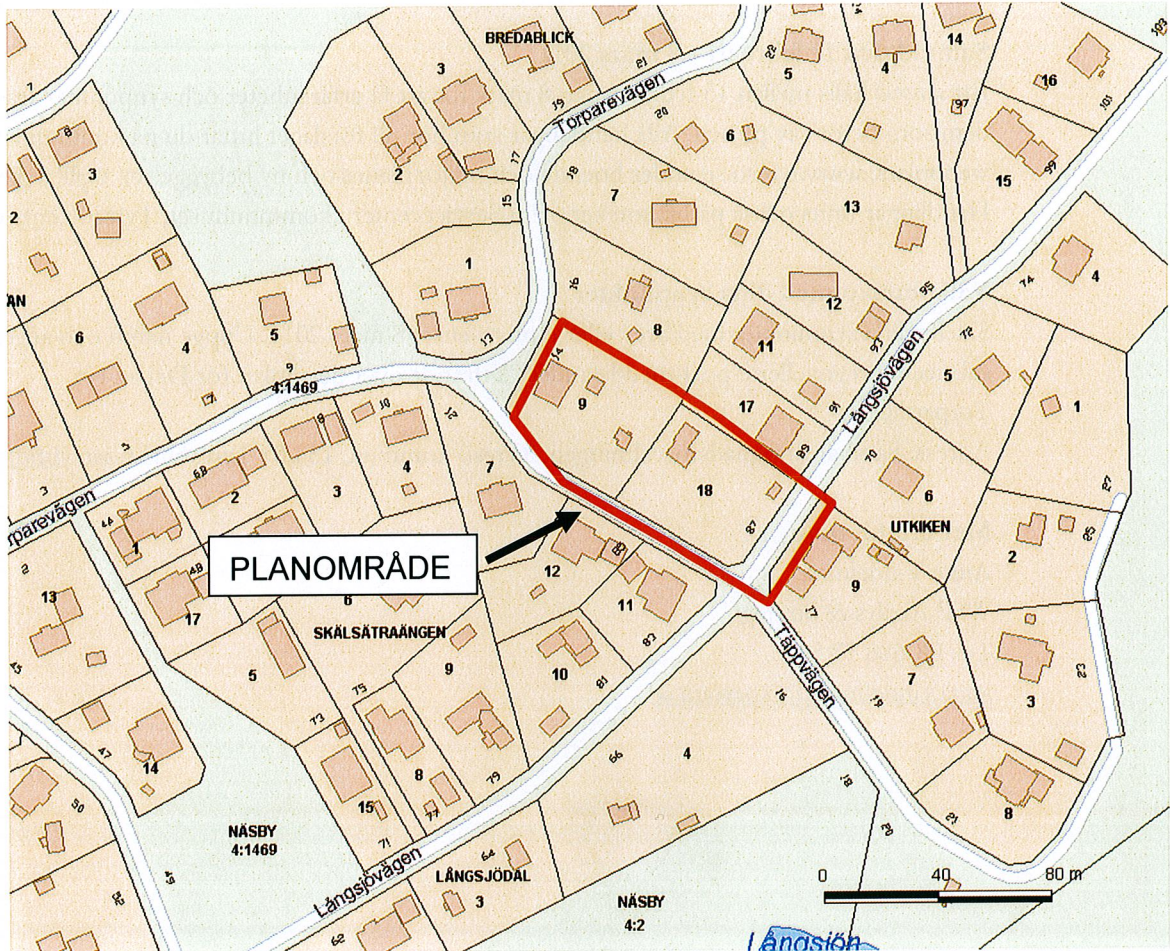

Detaljplan för Del av Kv. Torpartäppan i Skälsätra

Samhällsbyggnadsförvaltningen har upprättat förslag till detaljplan för Del av Kv. Torpartäppan. Nu vill vi ha dina synpunkter på förslaget.

Det aktuella planområdet ligger i den södra delen av Skälsätra. Avståndet till Trollbäckens centrum är ca 2 km.

Syfte med planen

Planen syftar till att göra det möjligt att stycka fastigheterna Torpartäppan 9 och 18 i två delar och på så vis tillskapa ytterligare byggrätter för villabebyggelse.

Förfarande

Detaljplanen uppförs med enkelt planförfarande.