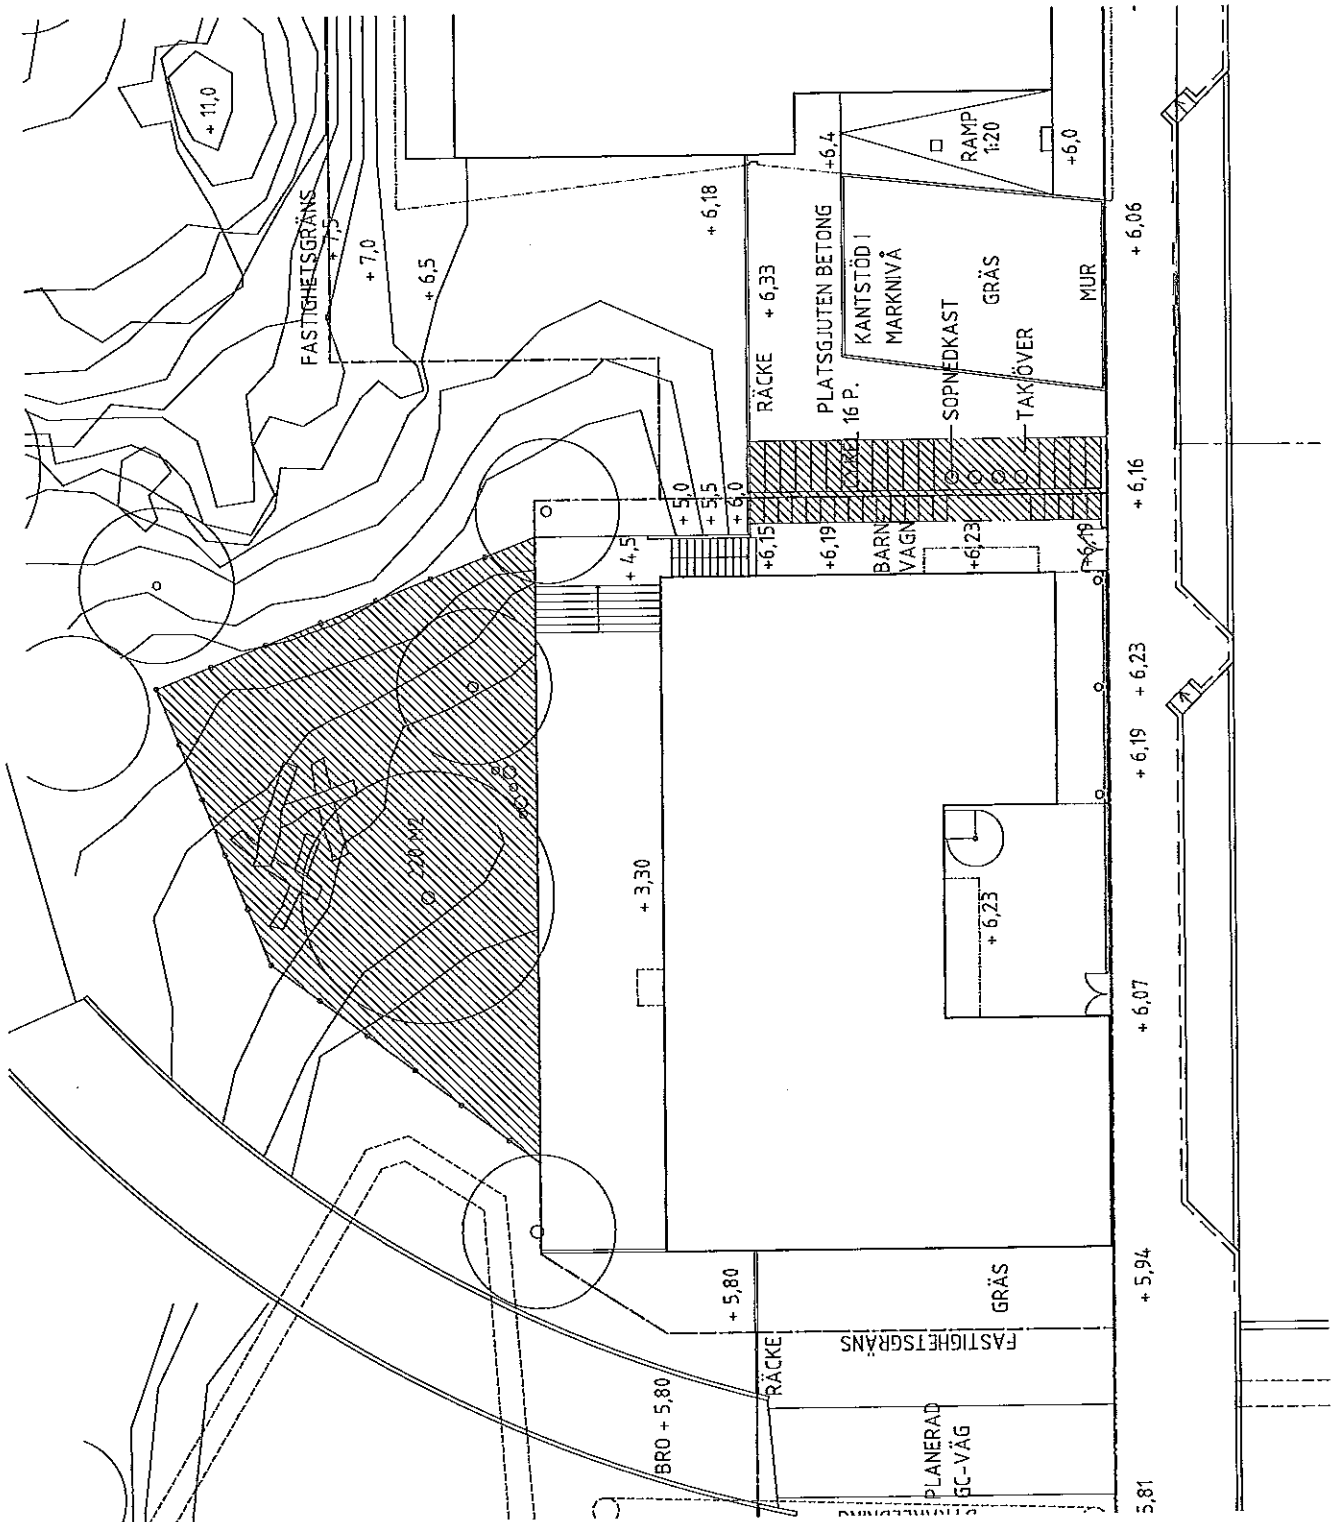

**FRIMULA**  
**DINELLJOHANSSON**  
 PROJEKT NDS XV, Norra Kvällen / Bedjölanta  
 SKISS Hyresavtal för lokal-entrepren  
 DATUM 2013-02-13

Skala 1:50 - A1 (1:100 - A3)

**PRIMULA**  
 DINELLJOHANSSON  
 PROJEKT NDS Kv. Norra Kväll / PædjaLanta  
 SKISS Hyresavtal Färskola-plan 2  
 DATUM 2013-02-13

**S67**

**FRIMLLÄ**

**DINELLJOHANSSON**  
 PROJEKT NSD Kv. Norra Kväll /Fridolanta  
 SKISS cåröplan förskola  
 DATUM 2013-02-06