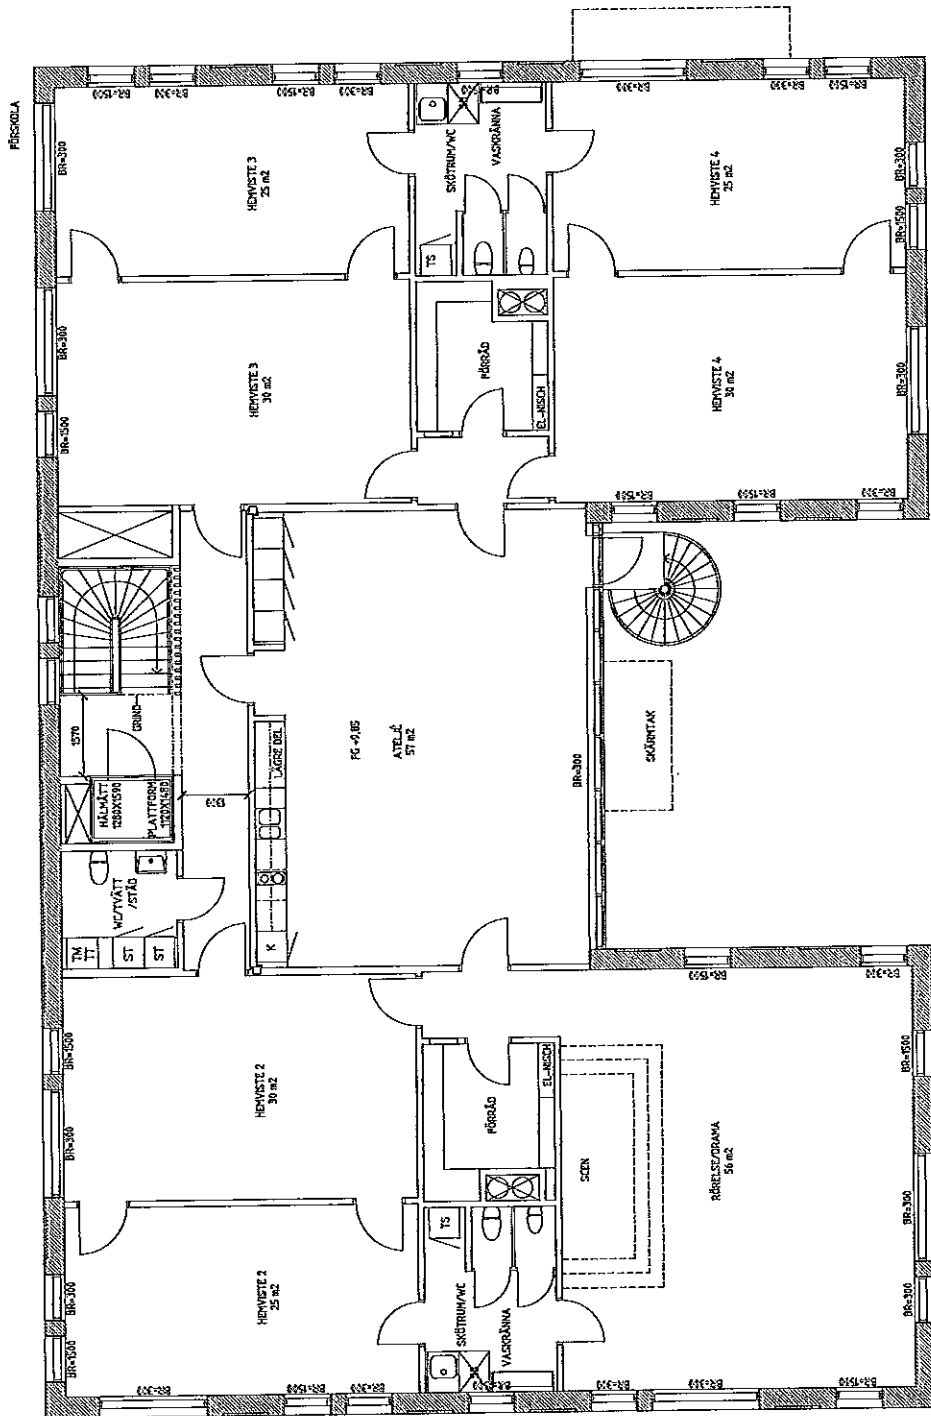

**FRIMULA**  
**DINELLJOHANSSON**  
 PROJEKT NDS XV, Norra Kvällen / Bedjölanta  
 SKISS Hyresavtal för lokal-entrepren  
 DATUM 2013-02-13

Skala 1:50 - A1 (1:100 - A3)

**PRIMULA**  
 DINELLJOHANSSON  
 PROJEKT NDS Kv. Norra Kväll / PædjaLanta  
 SKISS Hyresavtal Färskola-plan 2  
 DATUM 2013-02-13