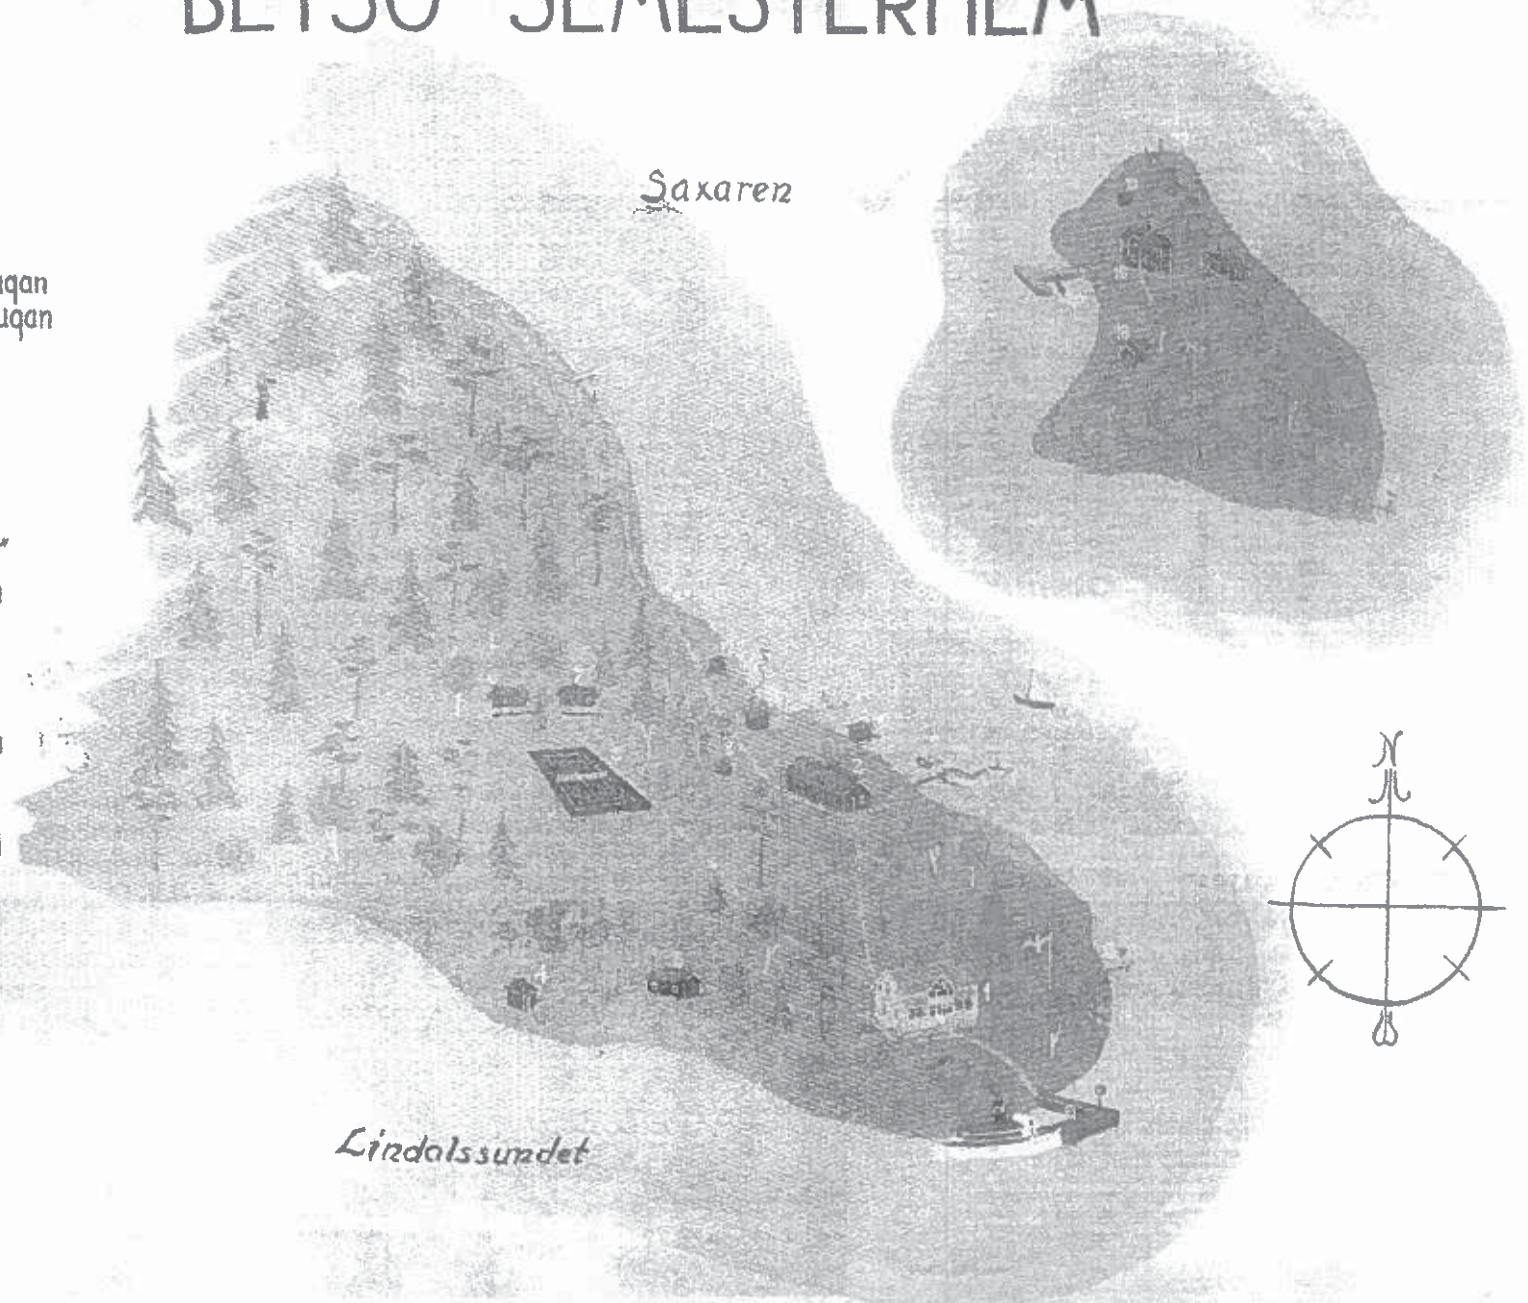

BETSÖ SEMESTERHEM

STORÖN

1. 1 Huvudbyggnad
2. 2 Sjöstuga
3. 3 Personalbostad
4. 4 Toalett
5. 5 Tennisbana
6. → 6 Västergrundstuga
7. → 7 Östergrundstuga
8. 8 Vedbod
9. 9 Båtbrygga
10. 10 Badhus
11. 11 Bastu
12. 12 Toalett
13. 13 Barnbad
14. 14 "Kärleksudden"
15. 15 Lilla utsikten

LILLÖN

1. 16 Storstuga
2. 17 Mellanstuga
3. 18 Lillstuga
4. 19 Toalett
5. 20 Brygga, bad
6. 21 "Damkvist"
7. 22 "Herrkvist"

Lantmäteriet
Ink. 2011-05-25
Dnr:.....