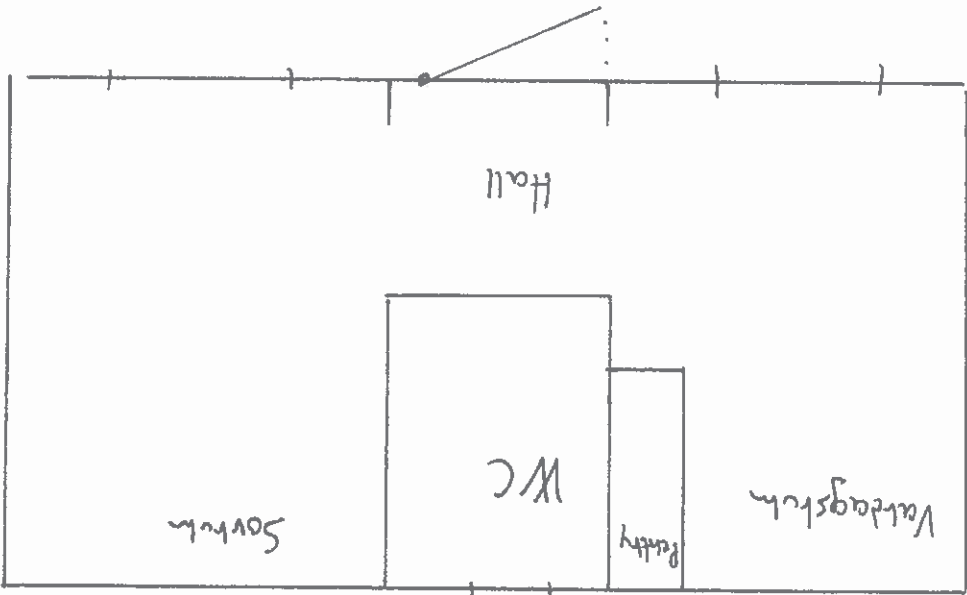

Bilder

Adressnamn: VÄRMÖ STORA BETSÖ Adressplats: 128

Lantmäteriet
Ink 2011-05-25
Dnr:.....

BETSÖ SEMESTERHEM

STORÖN

- 1 Huvudbyggnad
- 2 Sjöstuga
- 3 Personalbostad
- 4 Toalett
- 5 Tennisbana
- 6 Västergrundstuga
- 7 Östergrundstuga
- 8 Vedbod
- 9 Båtbrygga
- 10 Badhus
- 11 Bastu
- 12 Toalett
- 13 Barnbad
- 14 "Kärleksudden"
- 15 Lilla utsikten

05 25

Lantmäteri
Ink. 2011-05-25
Dnr.

Lantimätterieli
nr. 2017-05-28

Lantmäteriet
Ink. 2011-05-25
Dnr:.....

Ej skalenig.

Hus 130 ca 30-32 kvm.

Hus 132. ca 28-30 kvk

Ej skalenlig.