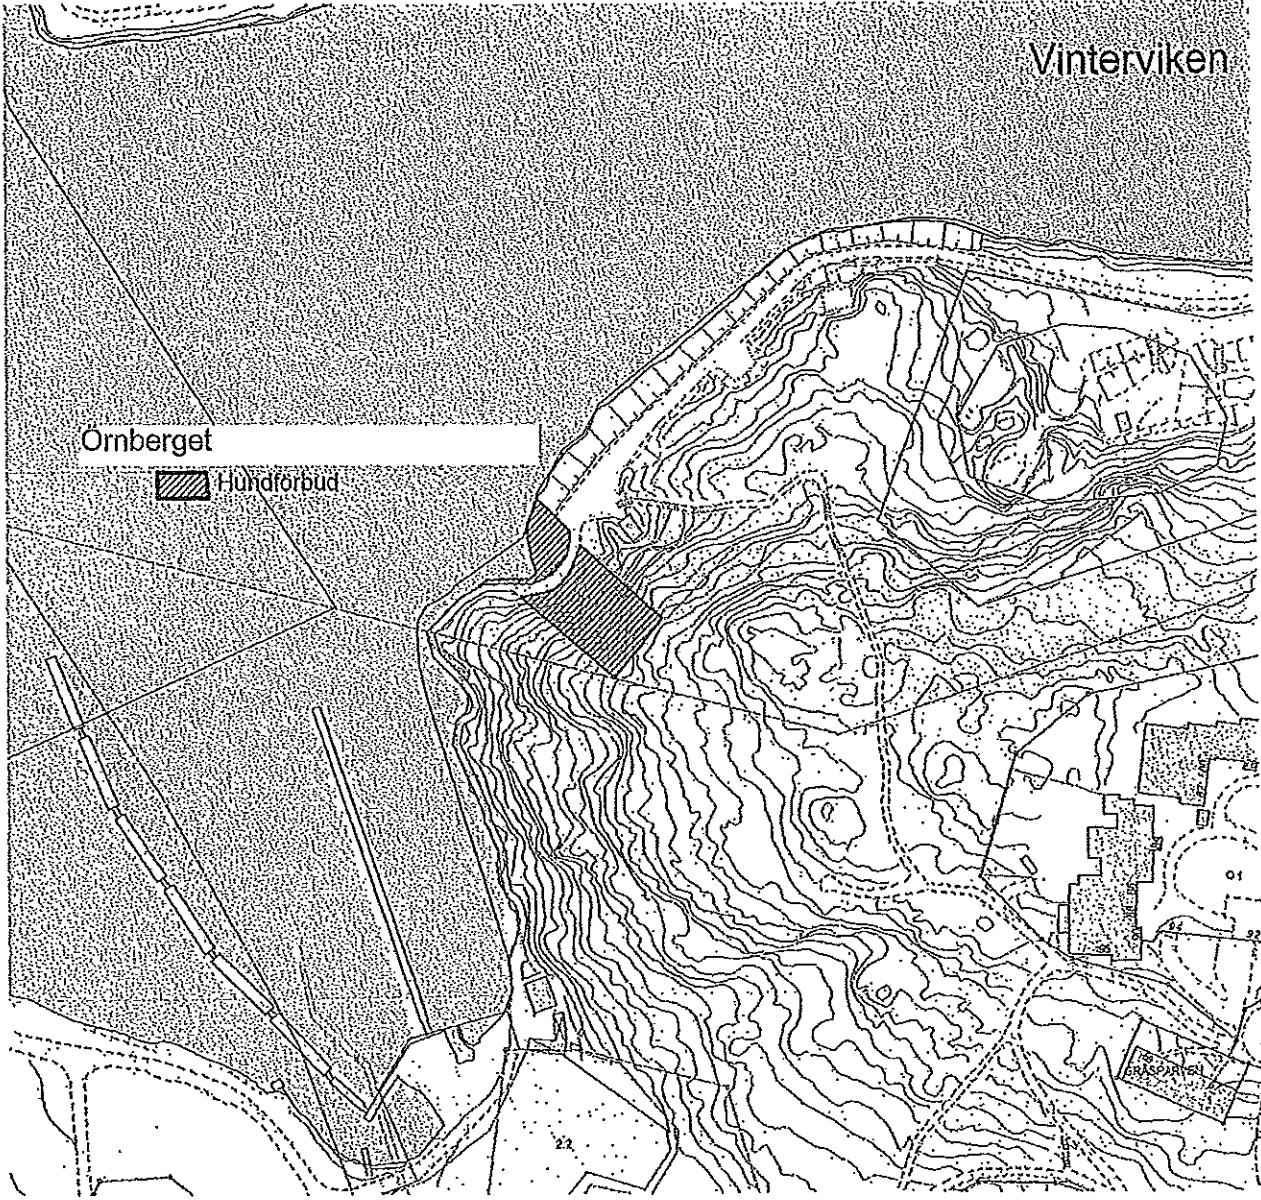

= Hundförbud

Lilla Essingebadet

# Gröndals brygga(Ormberget)

 Hundförbud

Vinterviken

Ornberget

 Håndförbud

Sköndals bassängbad för funktionsnedsatta

STORA SKÖNDAL  
KUNSTFÄRELLAP  
NYTT SOMMARLOTT, NY FÄSTU  
OCH KALEFÖRMAN  
SVALA STRÖM  
STIGEN I RYDZELLER  
LÄNDRÄTTSLAGET

Alvsjö bassangbad  
= Hundeforbud

(

(

(

(