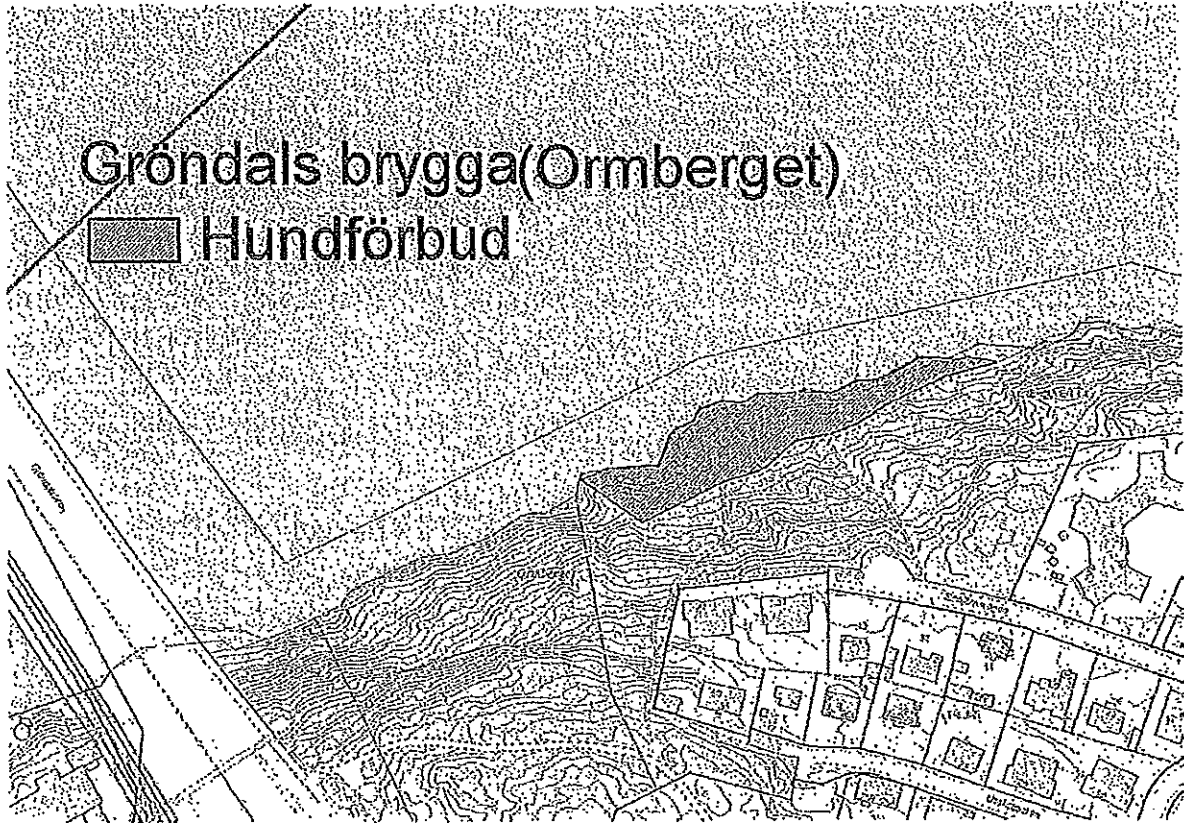

= Hundförbud

Lilla Essingebadet

# Gröndals brygga(Ormberget)

 Hundförbud

Vinterviken

Ornberget

 Håndförbud

Sköndals bassängbad för funktionsnedsatta

STORA SKÖNDAL  
KUNSTFÄRELLAP  
NYTT SOMMARLOTT, NY FÄSTU  
OCH KALEFÖRMAN  
SVALA STRÖM  
STIGEN I RYDZELLER  
LÄNDRÄTTSLAGET