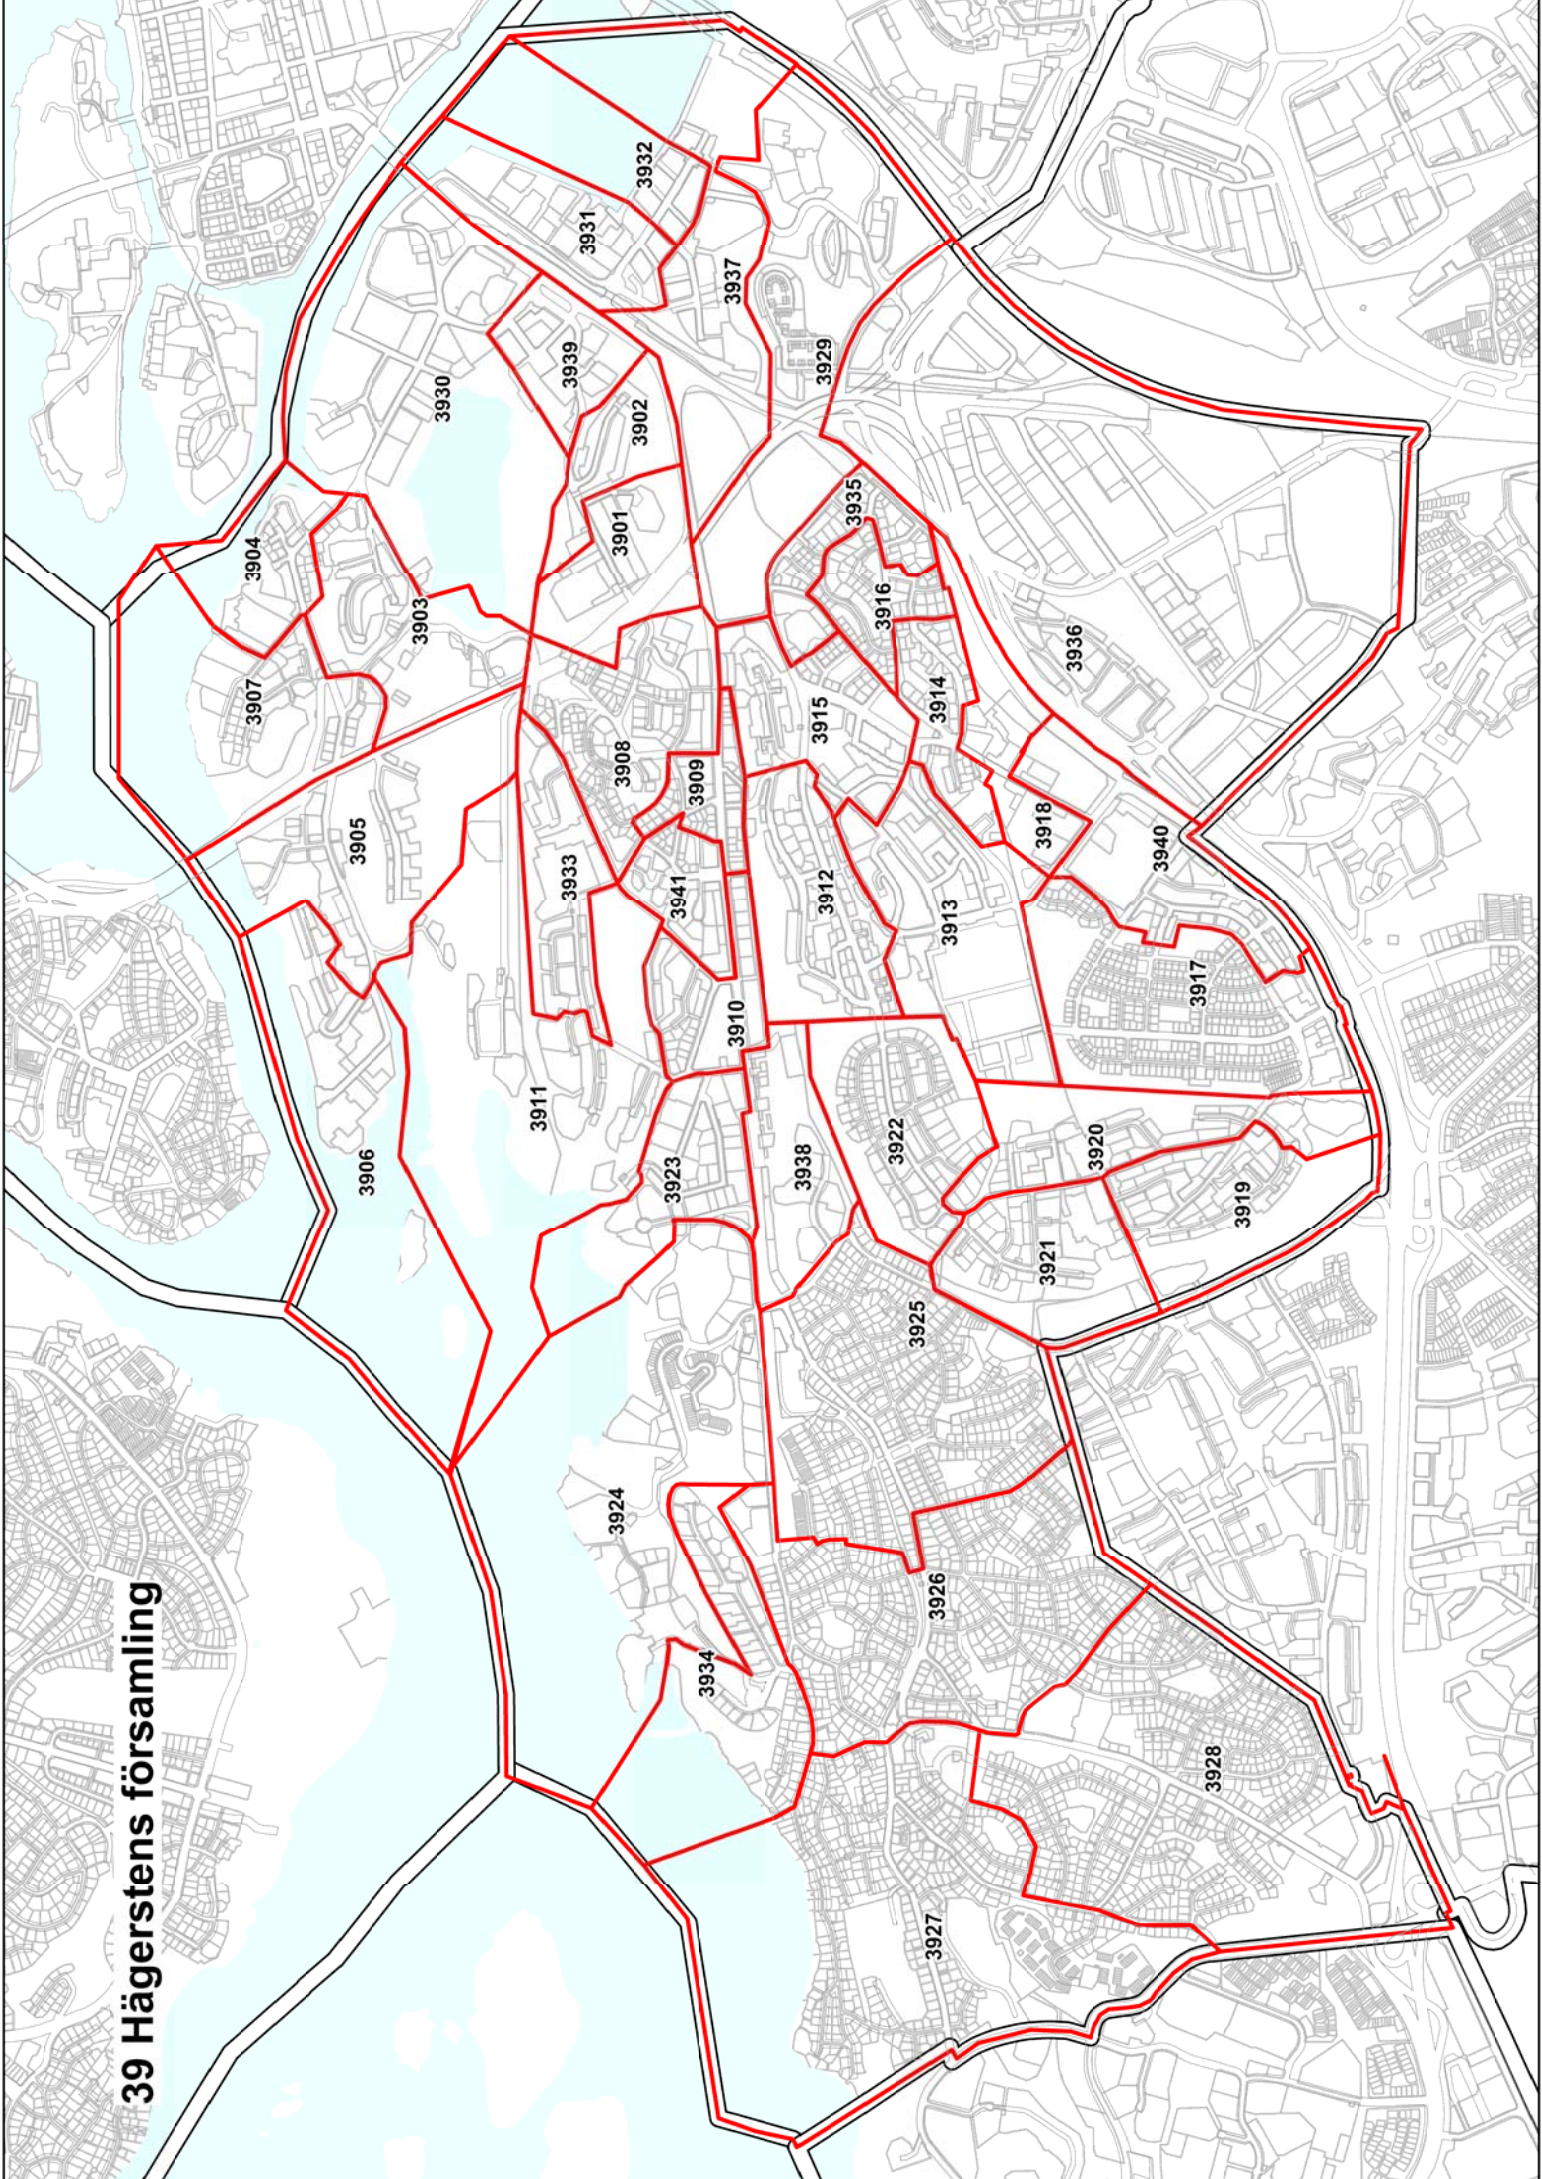

39 Hägerstens församling