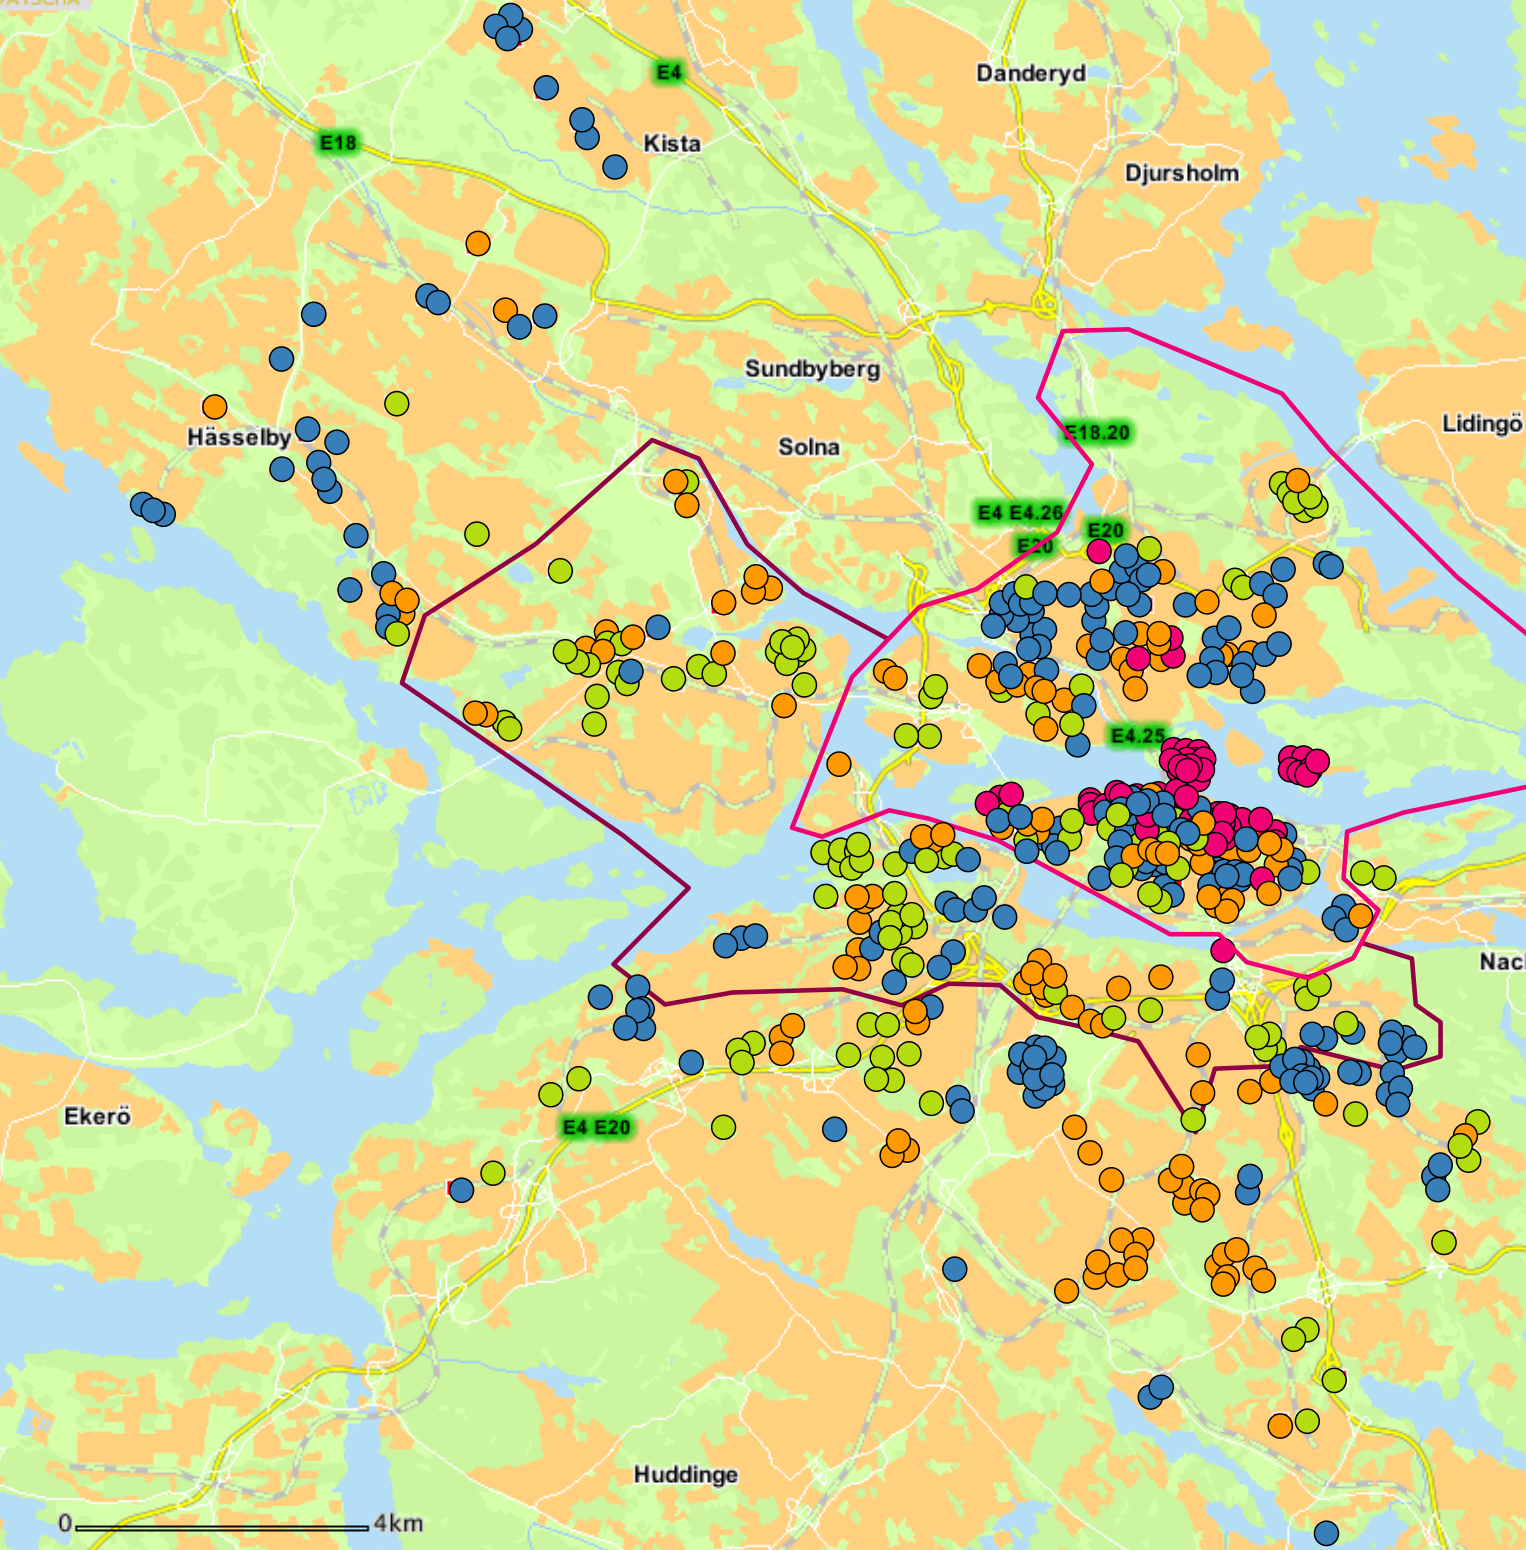

Bildade bostadsrättsföreningar

2008-04-14

598 föreningar

764 fastigheter

Lägenheter

Innerstad 13 204

Närförort 8 173

Ytterförort 14 487

Totalt 34 935

Tecknade kontrakt 42

Beslut av styrelse, Nej 67

Brf tackat nej 5

SB Svenska Bostäder

STADSHOLMEN

Stockholmshem

FAMILJEBOSTÄDER