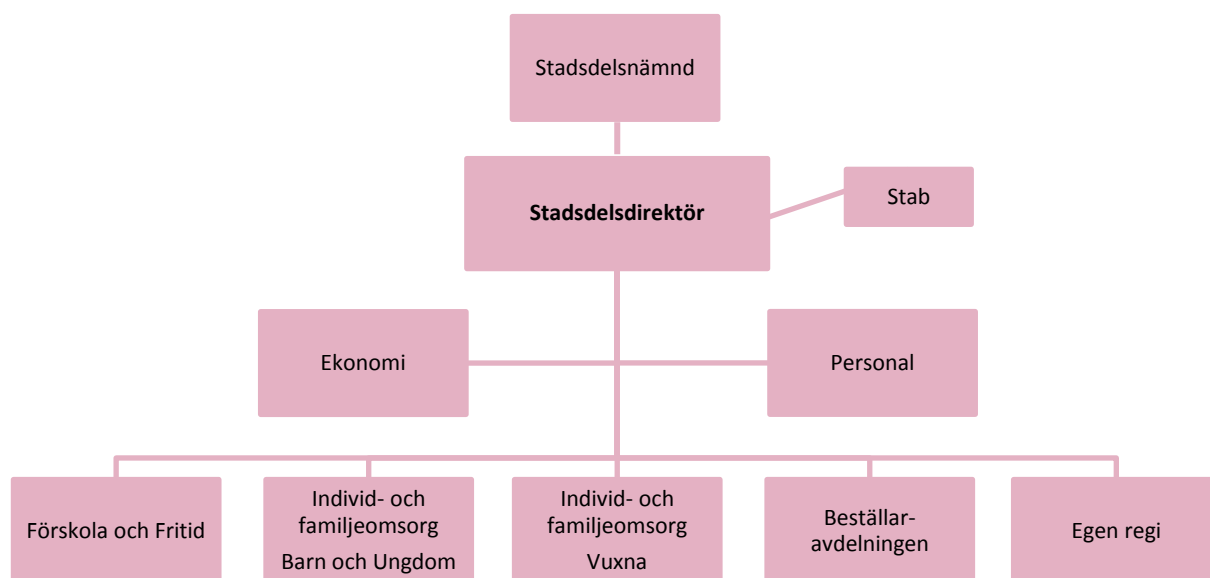

## Organisation Enskede-Årsta- Vantörs stadsdelsförvaltning år 2014

**Enskede-Årsta-Vantörs  
stadsdelsförvaltning**  
Ekonomiavdelningen

Slakthusplan 4, Johanneshov  
Box 81, 121 22 Johanneshov  
Växel 08-508 14 000  
Fax Fax 08-508 14 444  
eav@stockholm.se  
stockholm.se