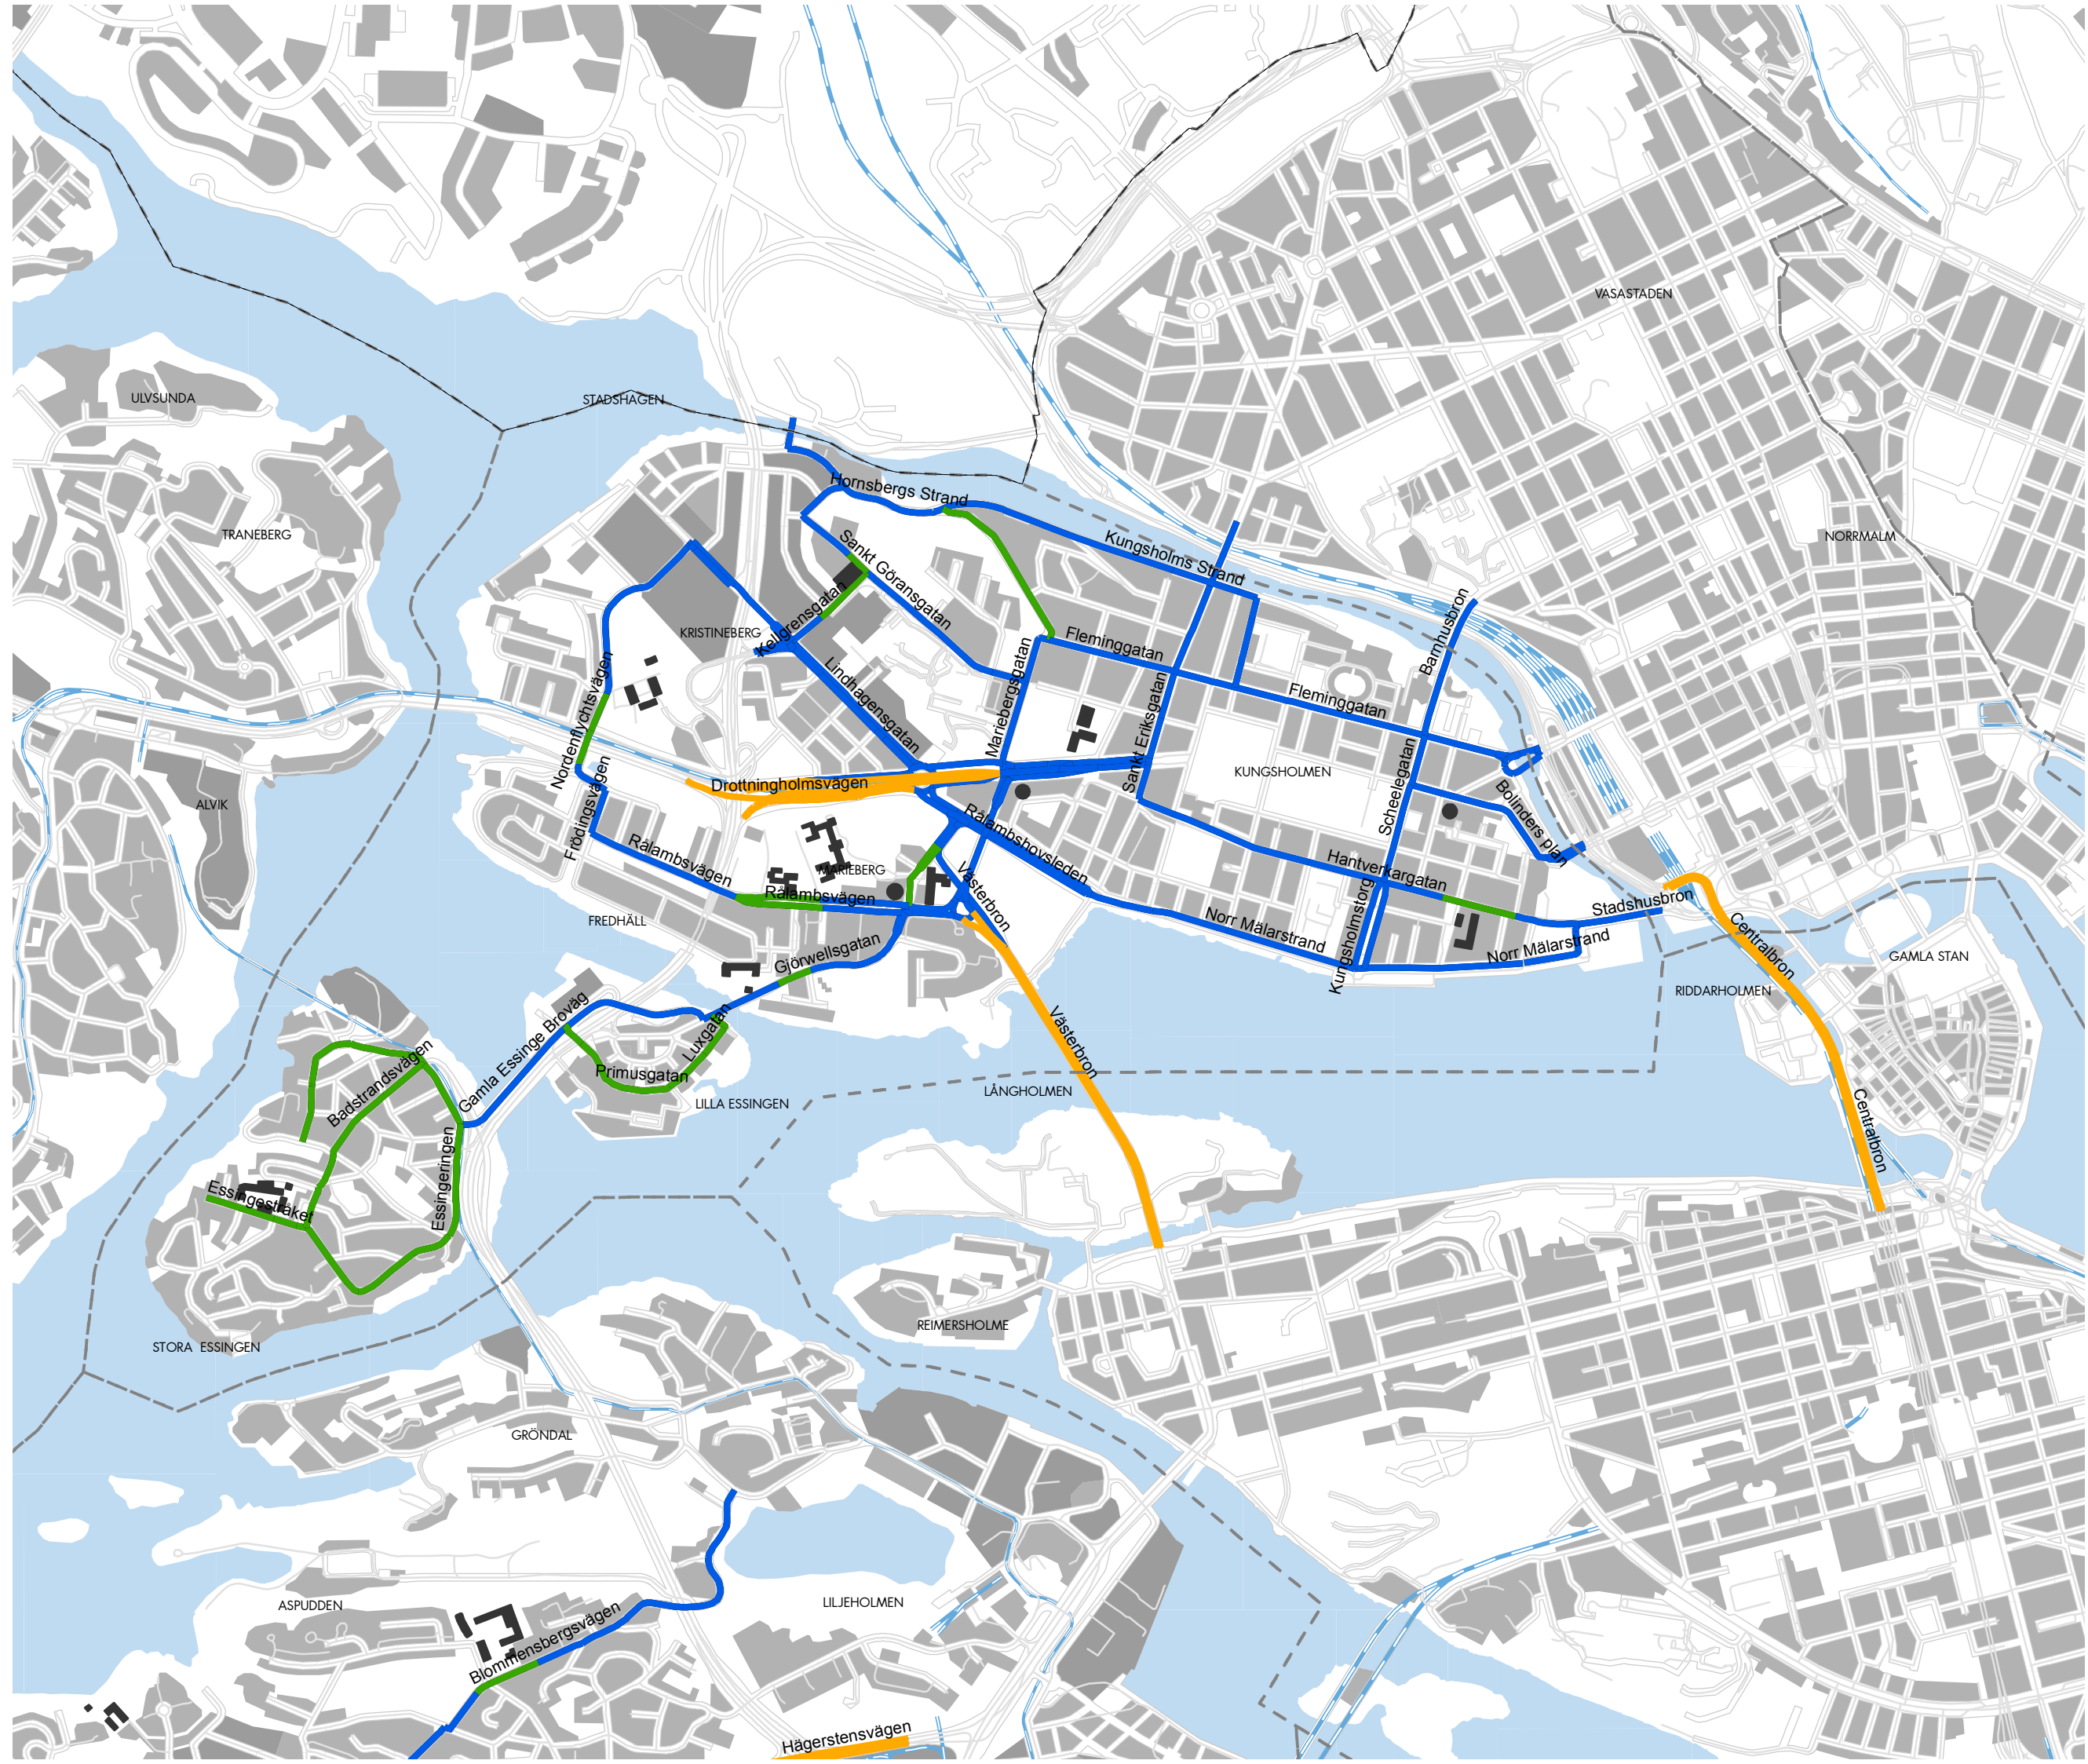

Teckenförklaring

Justerad hastighet

- 30 km/tim
- 40 km/tim
- 50 km/tim
- 60 km/tim
- 70 km/tim
- Grundskola
- Kommungräns
- Stadsdelsområde