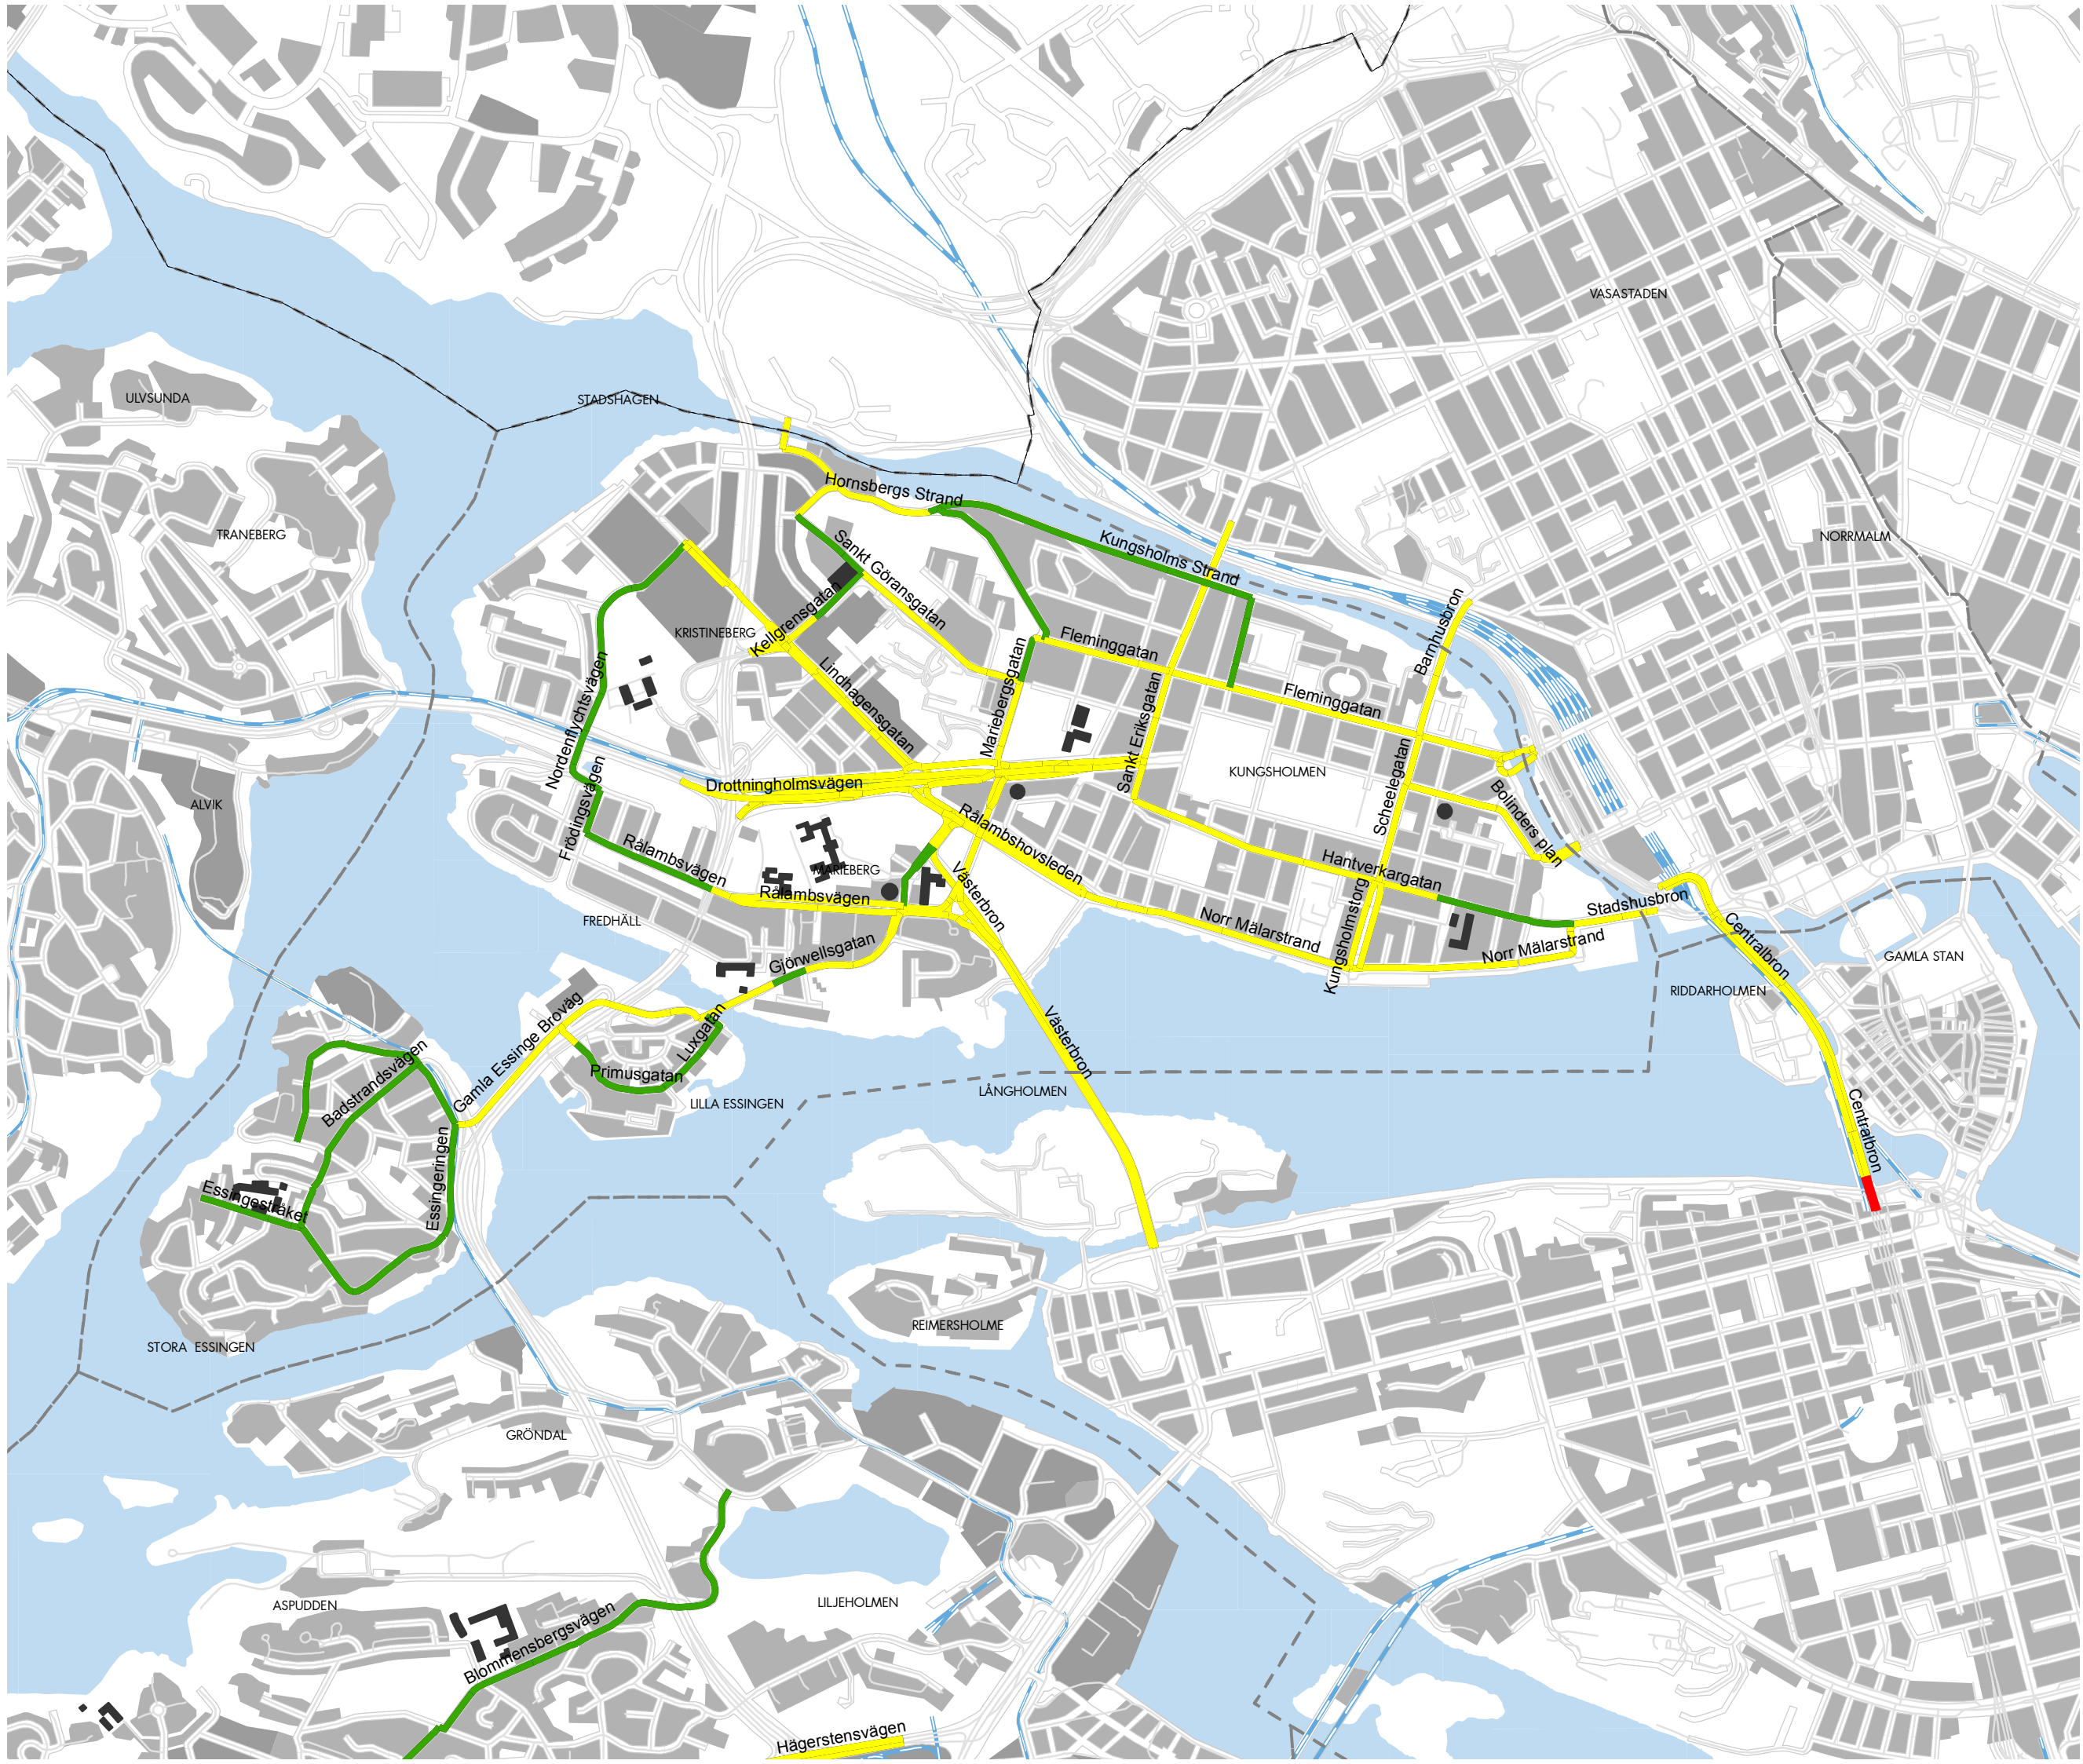

Teckenförklaring

Justerad hastighet

- 30 km/tim
- 40 km/tim
- 50 km/tim
- 60 km/tim
- 70 km/tim
- Grundskola
- Kommungräns
- Stadsdelsområde

- Teckenförklaring
- Befintlig hastighetsgräns**
  - 30 km/tim
  - 50 km/tim
  - 70 km/tim
  - Grundskola
  - Kommungräns
  - Stadsdelsområde