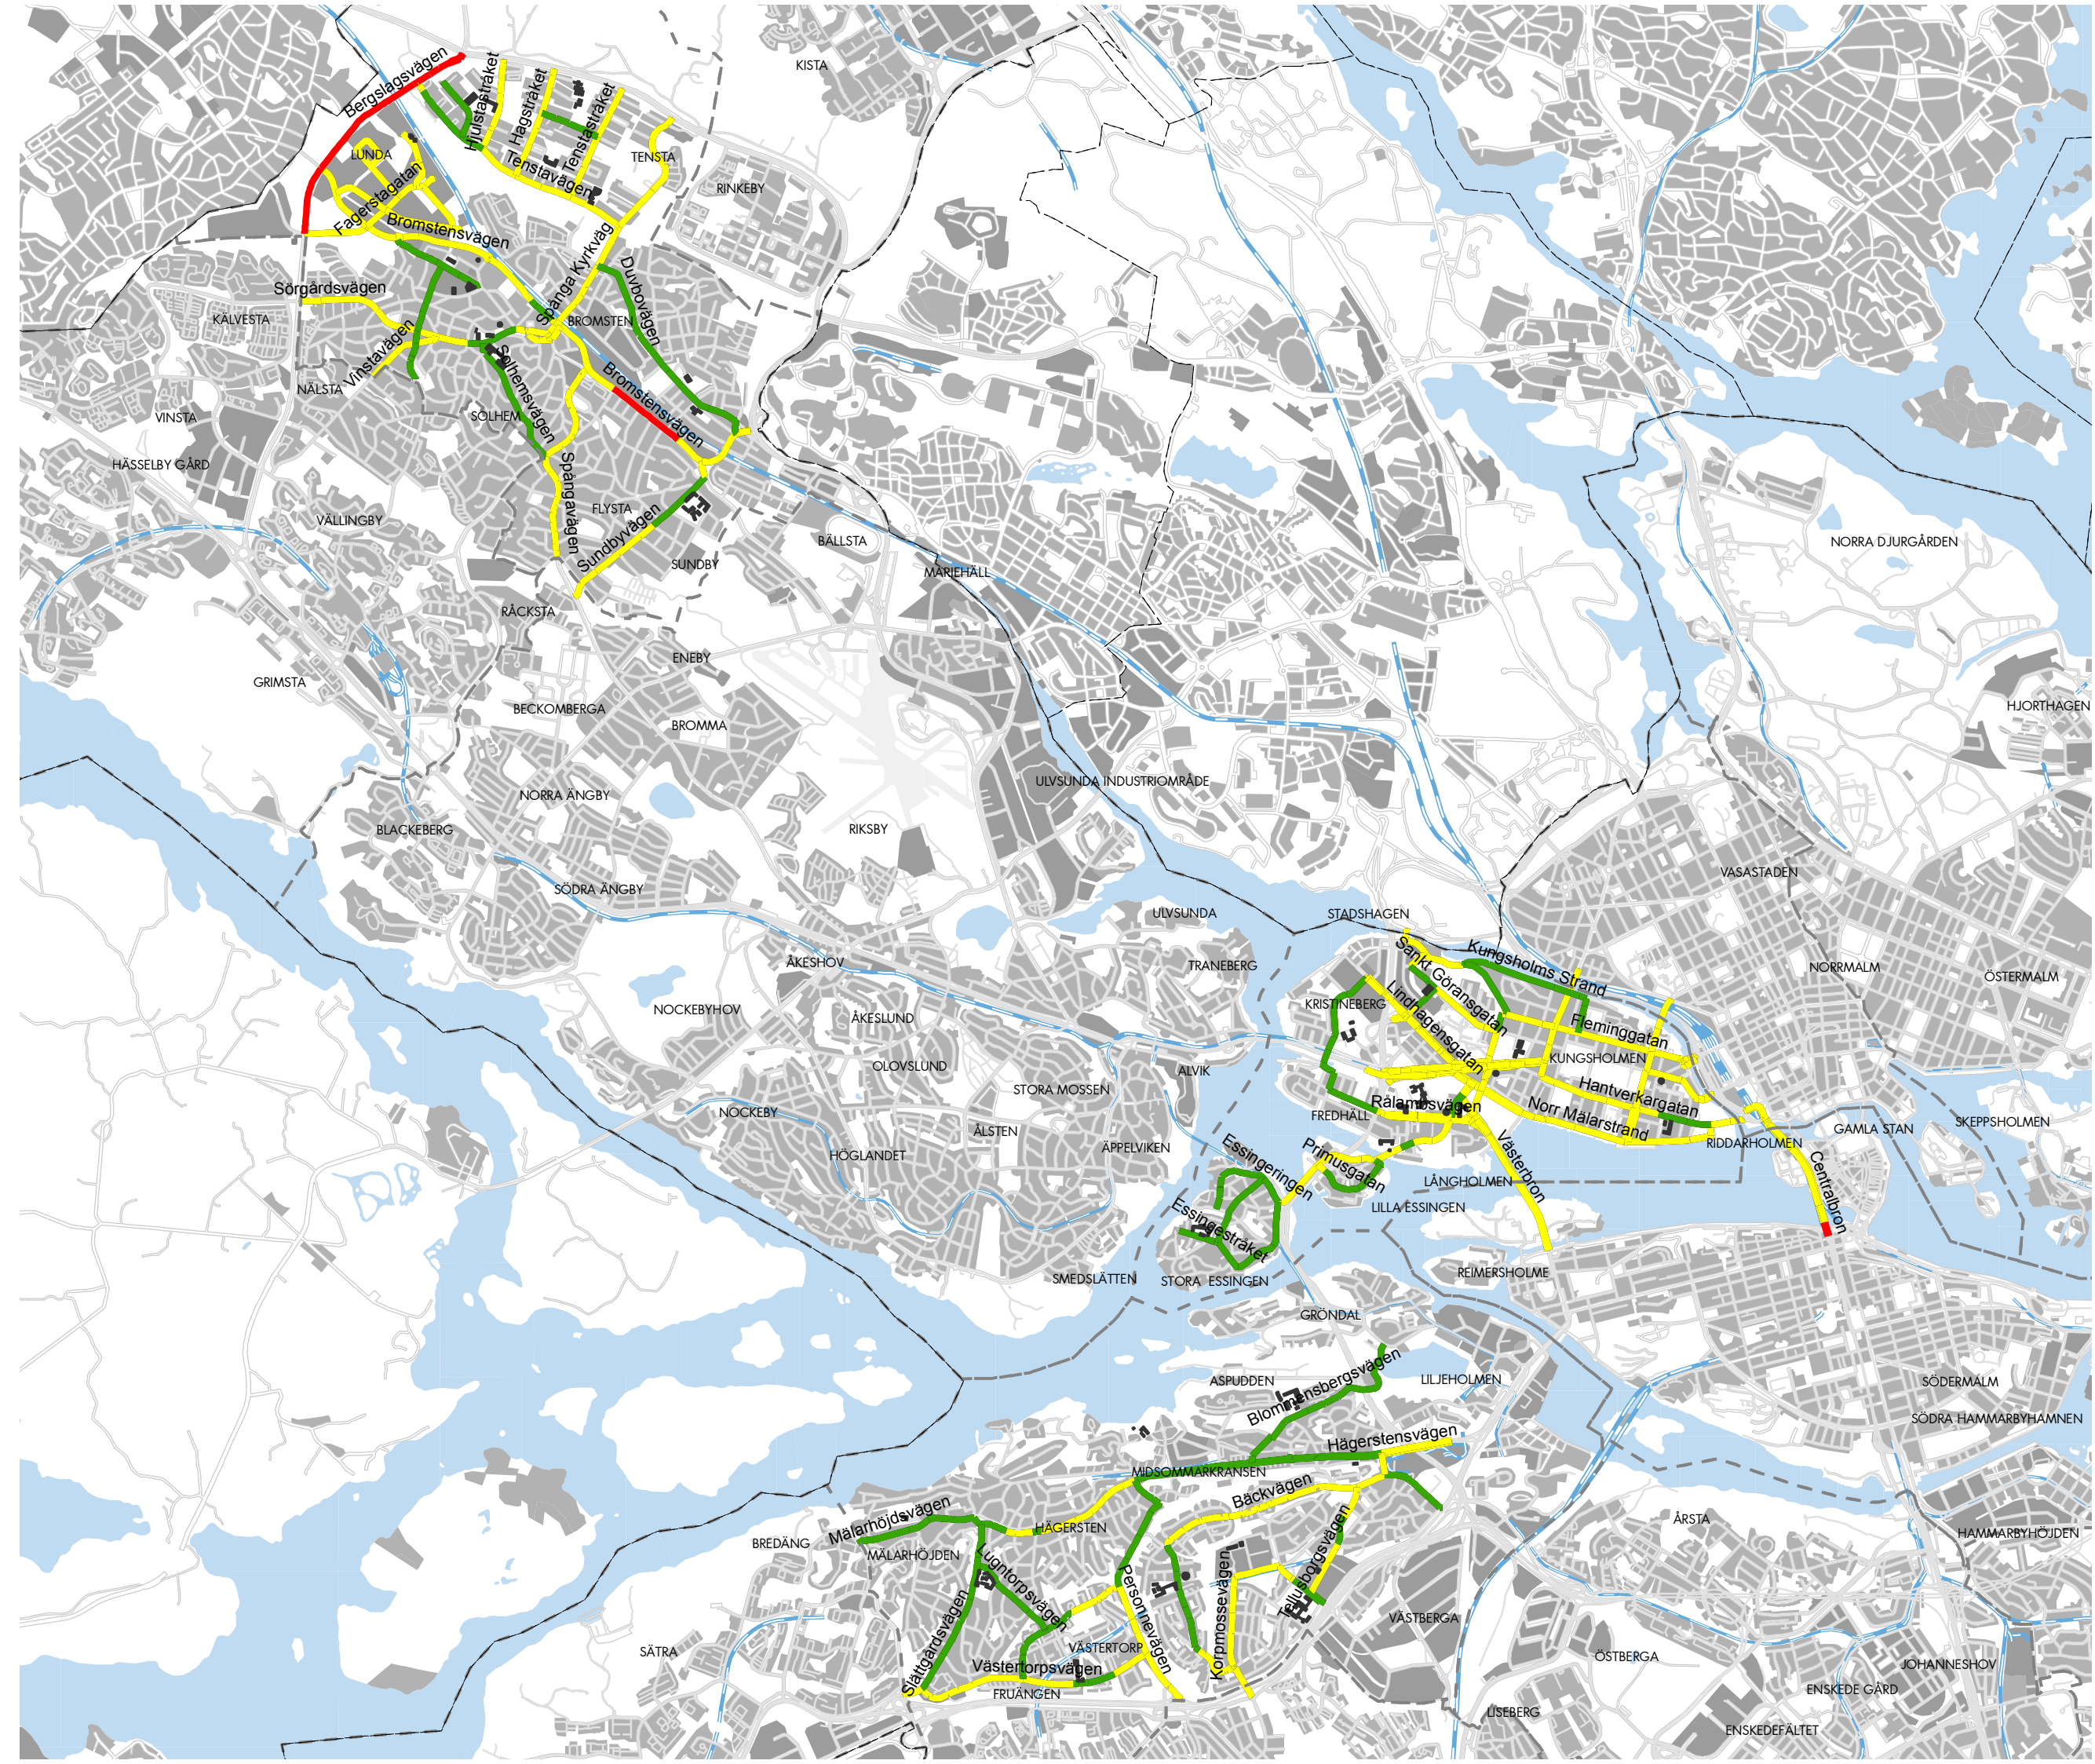

## Teckenförklaring

### Justerad hastighet

- 30 km/tim
- 40 km/tim
- 50 km/tim
- 60 km/tim
- 70 km/tim
- Grundskola
- Kommungräns
- Stadsdelsområde

Teckenförklaring

**Befintlig hastighetsgräns**

- 30 km/tim
- 50 km/tim
- 70 km/tim
- Grundskola
- Kommungräns
- Stadsdelsområde