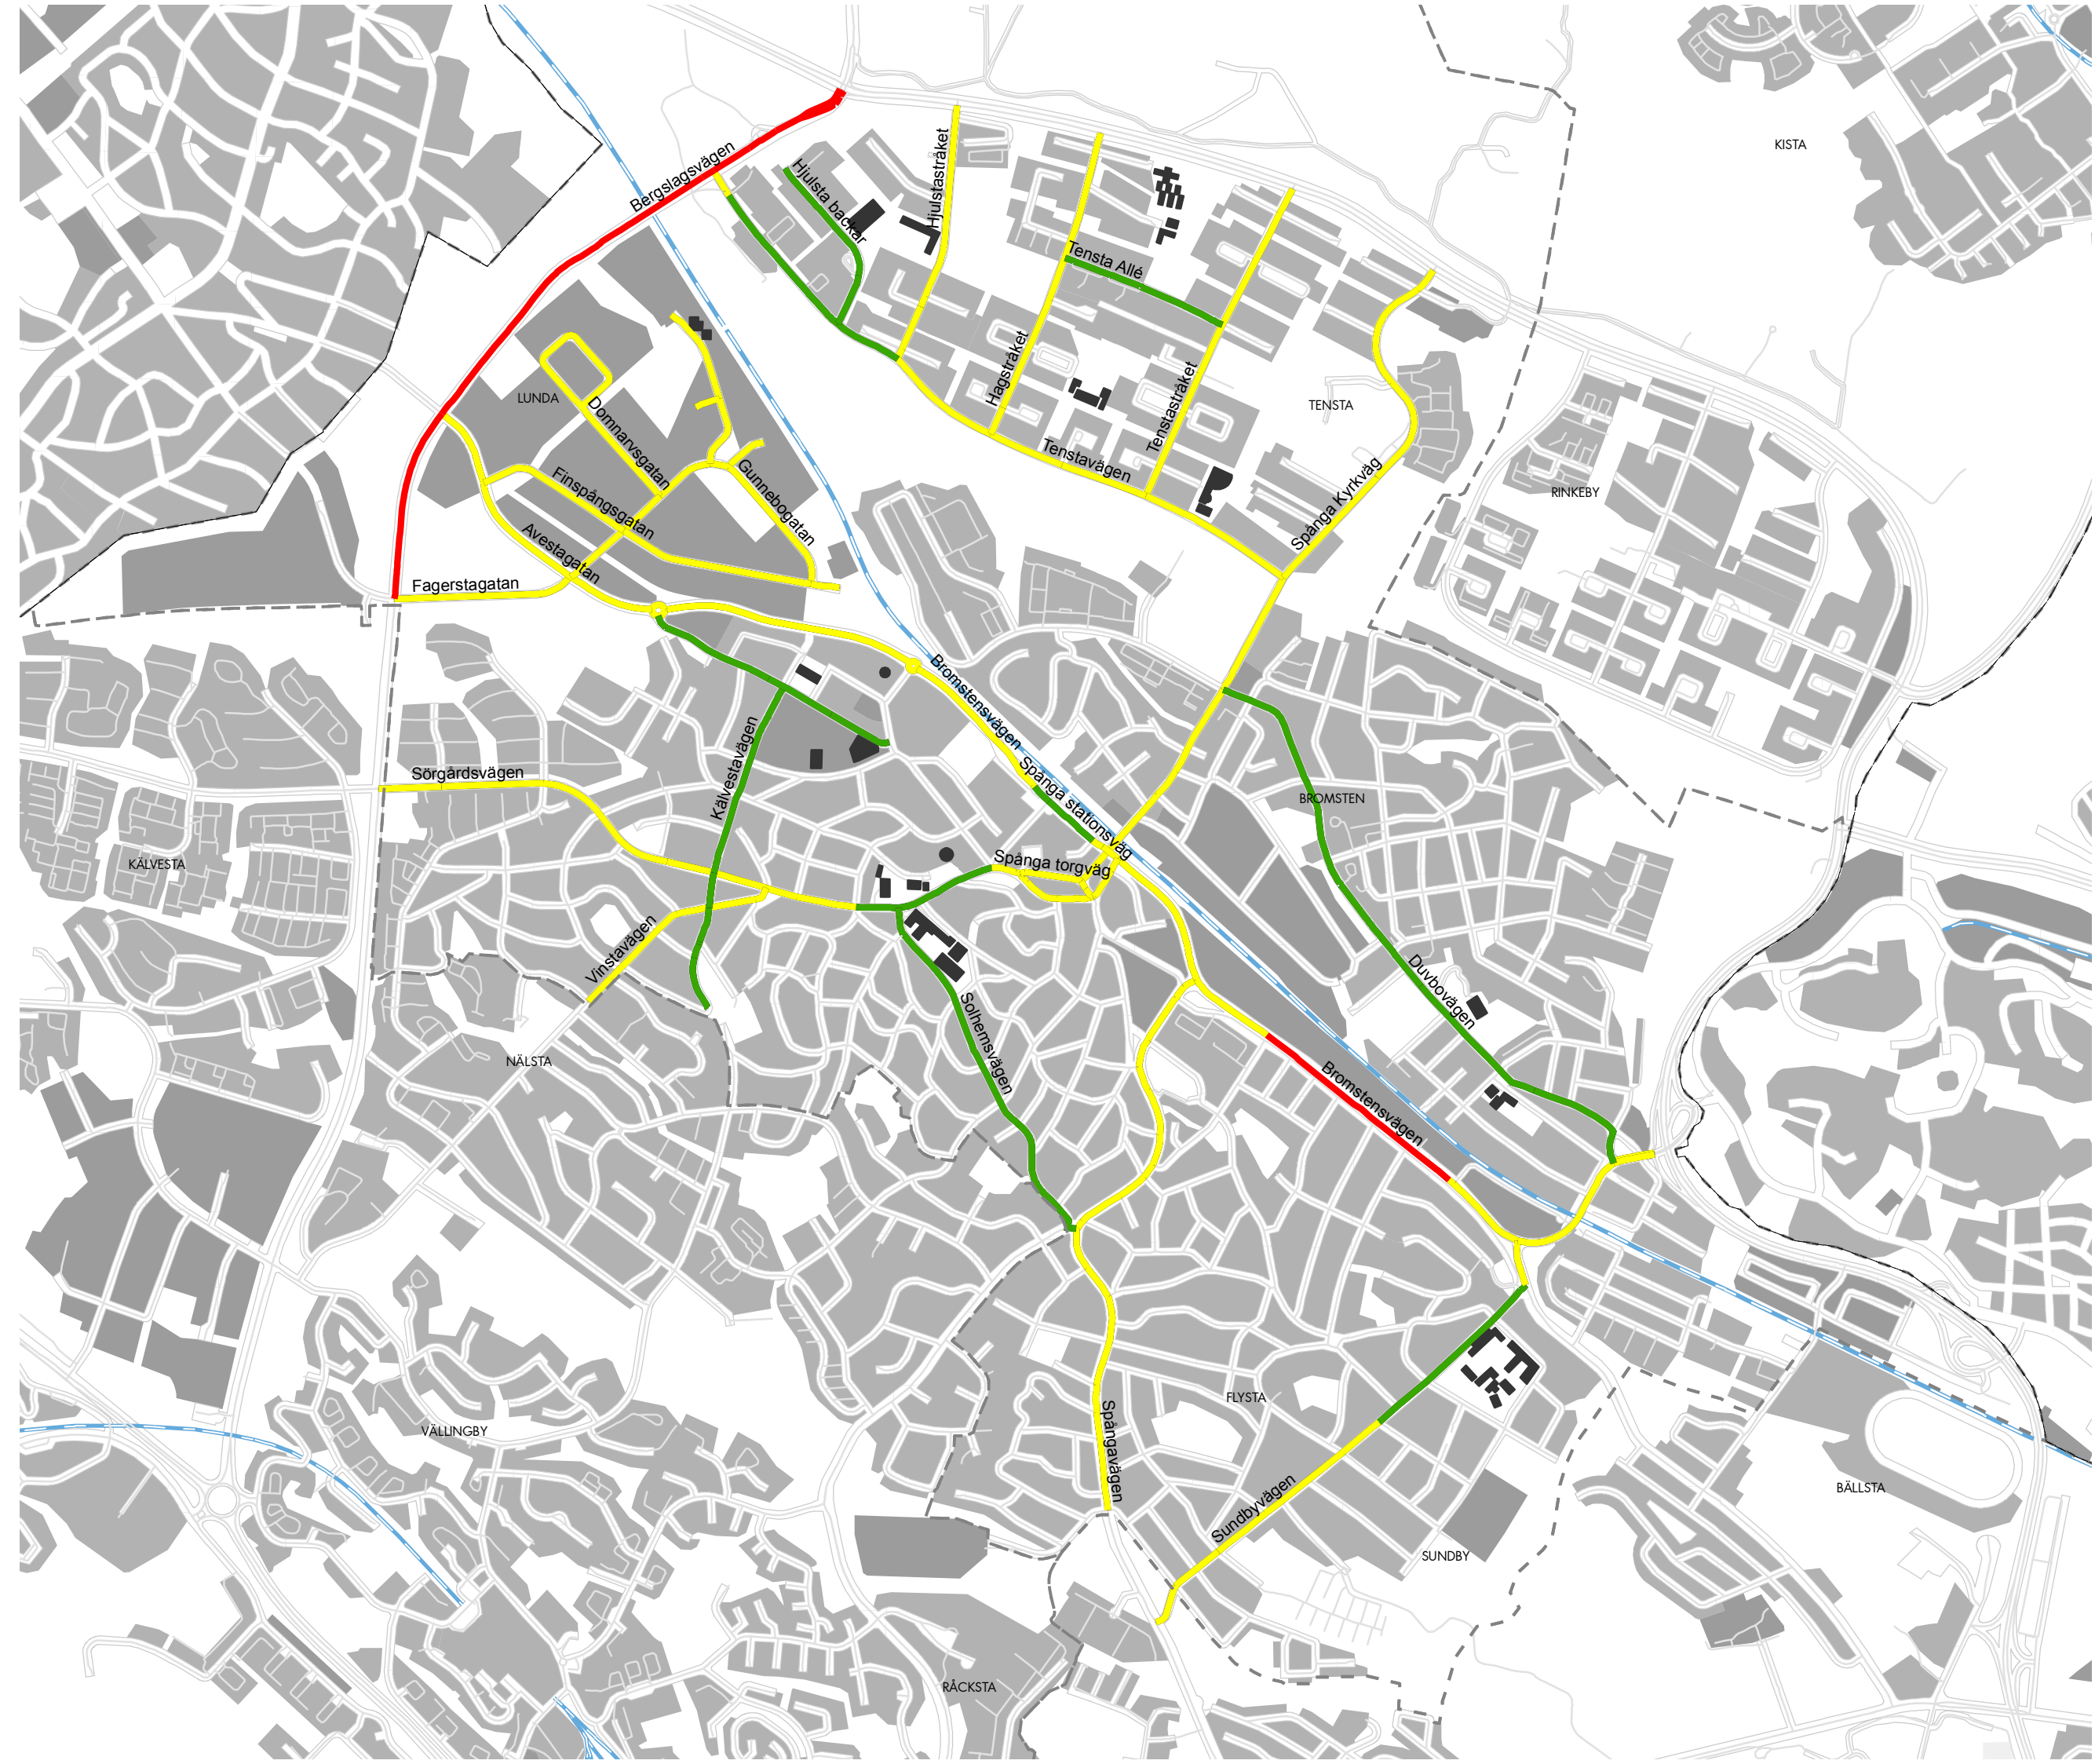

Teckenförklaring

Befintlig hastighetsgräns

- 30 km/tim
- 50 km/tim
- 70 km/tim
- Grundskola
- Kommungräns
- Stadsdelsområde