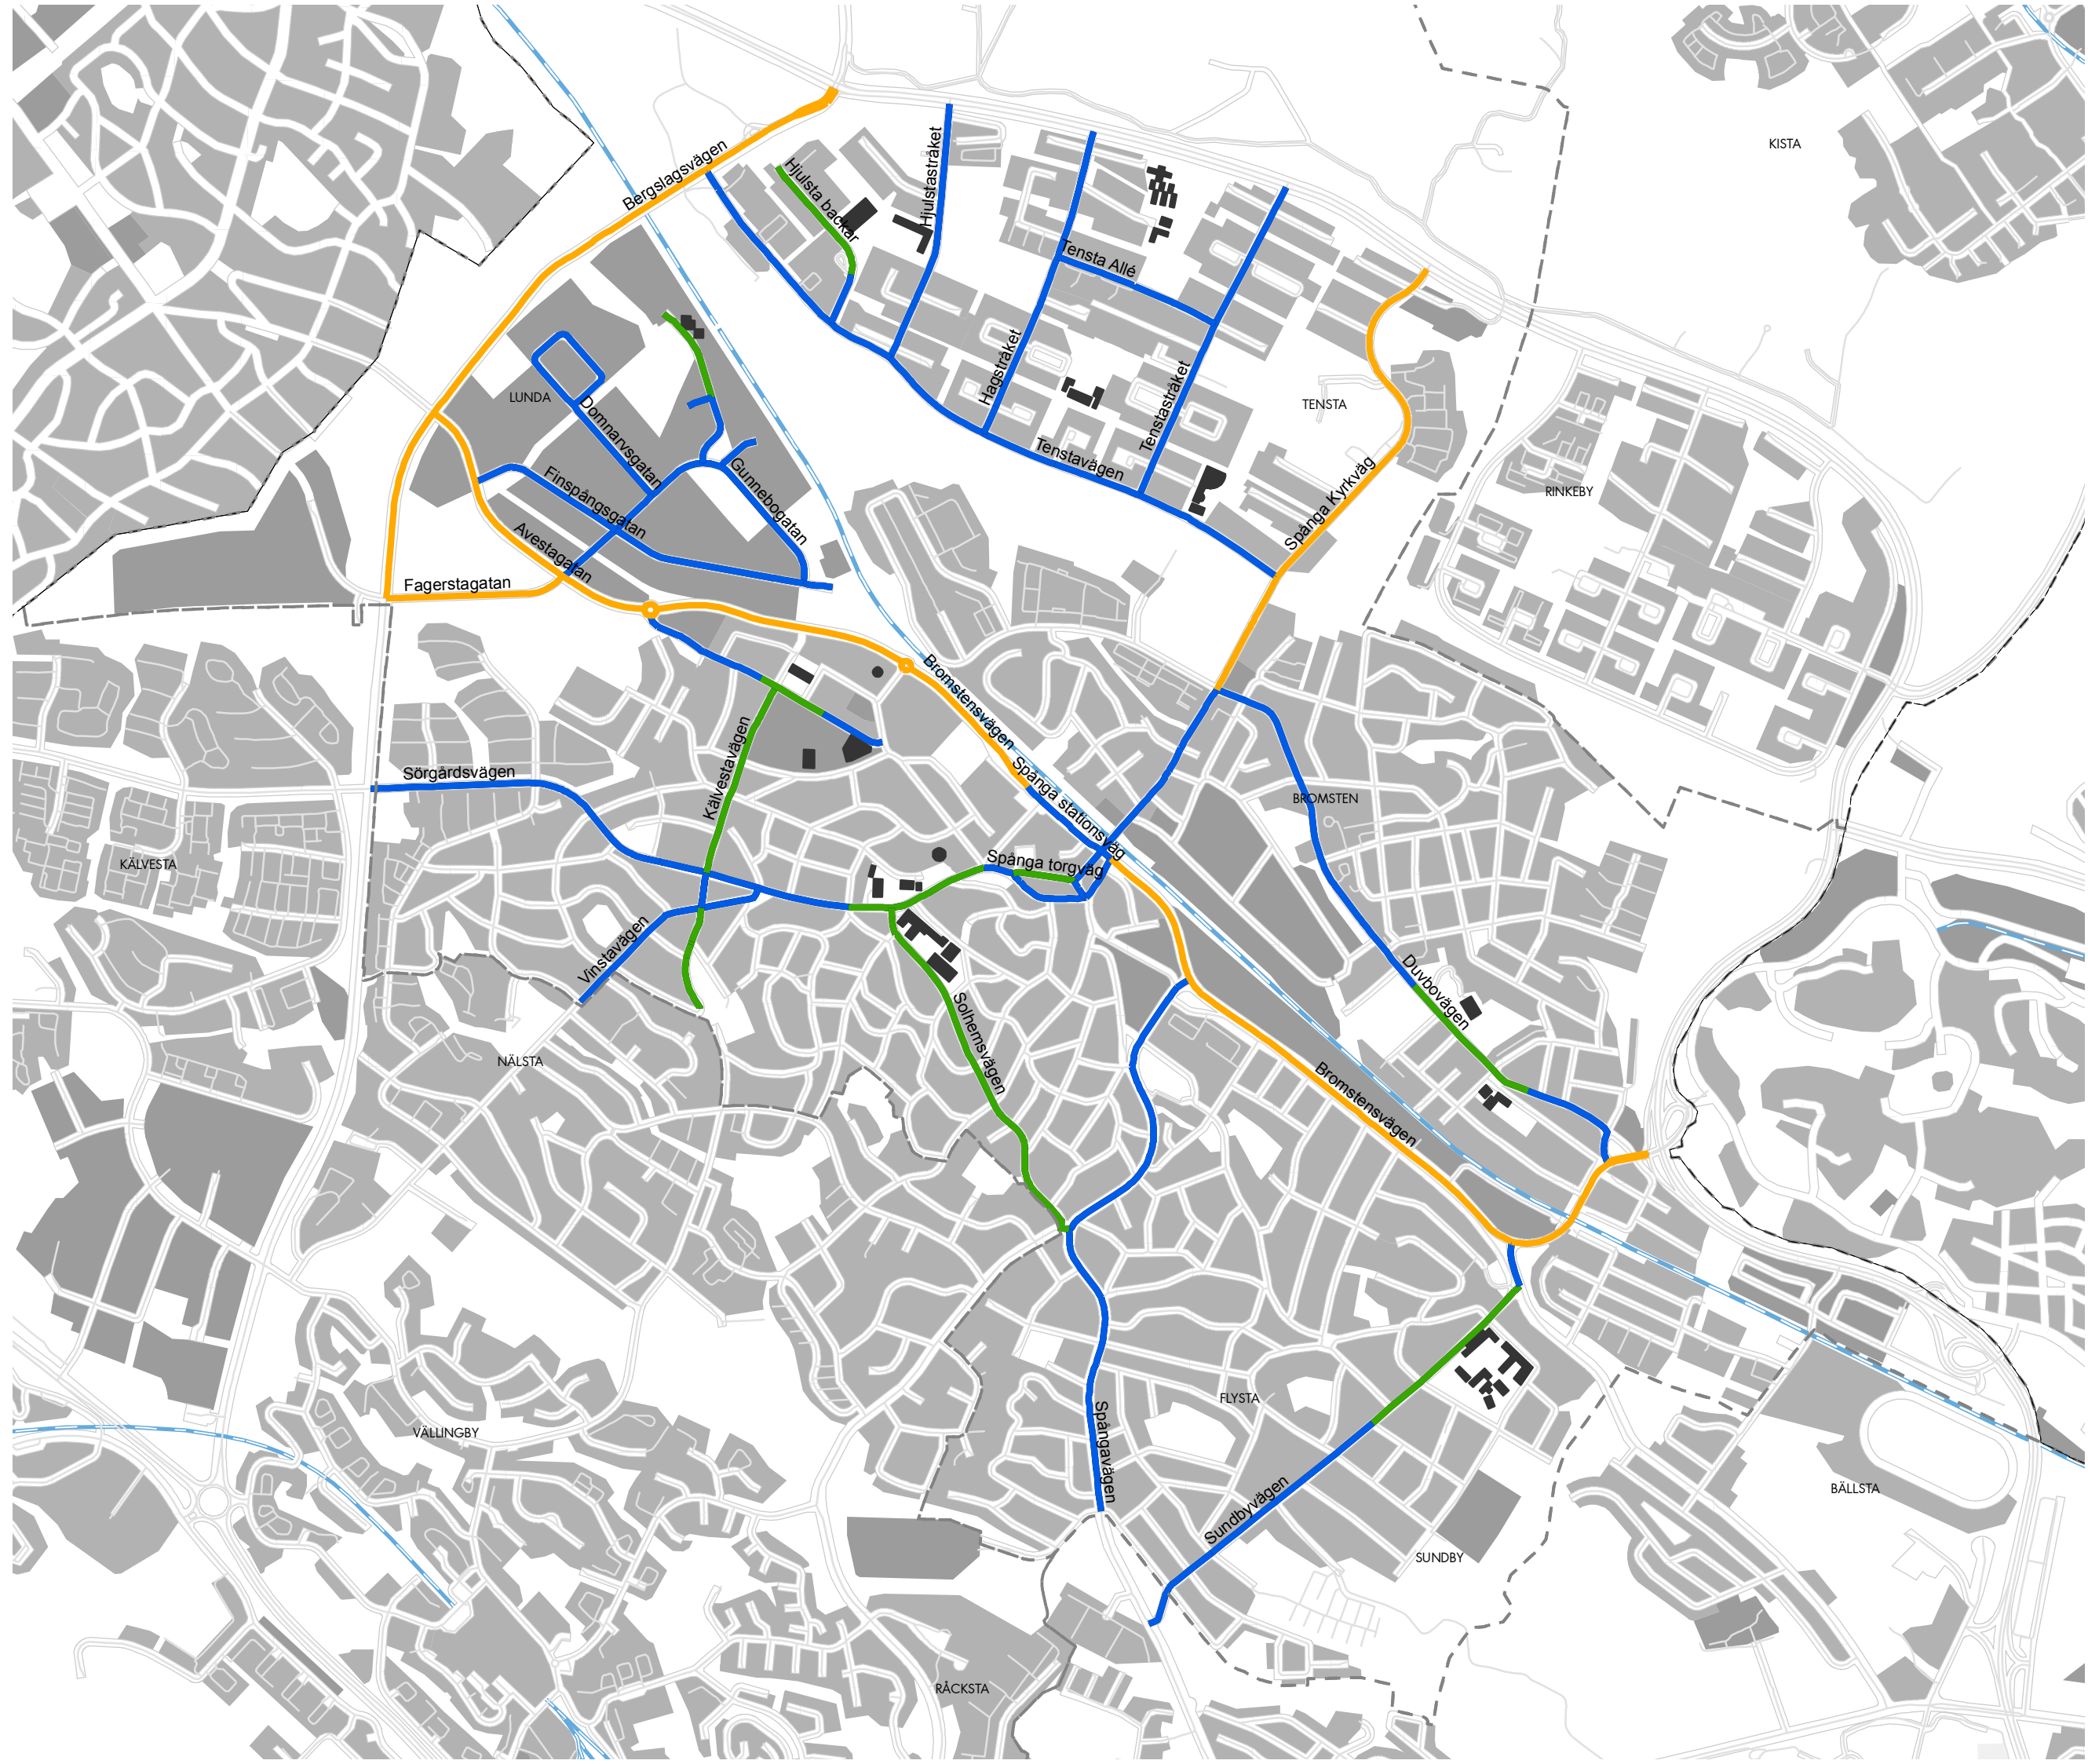

Teckenförklaring

Justerad hastighet

- 30 km/tim
- 40 km/tim
- 50 km/tim
- 60 km/tim
- 70 km/tim
- Grundskola
- Kommungräns
- Stadsdelsområde