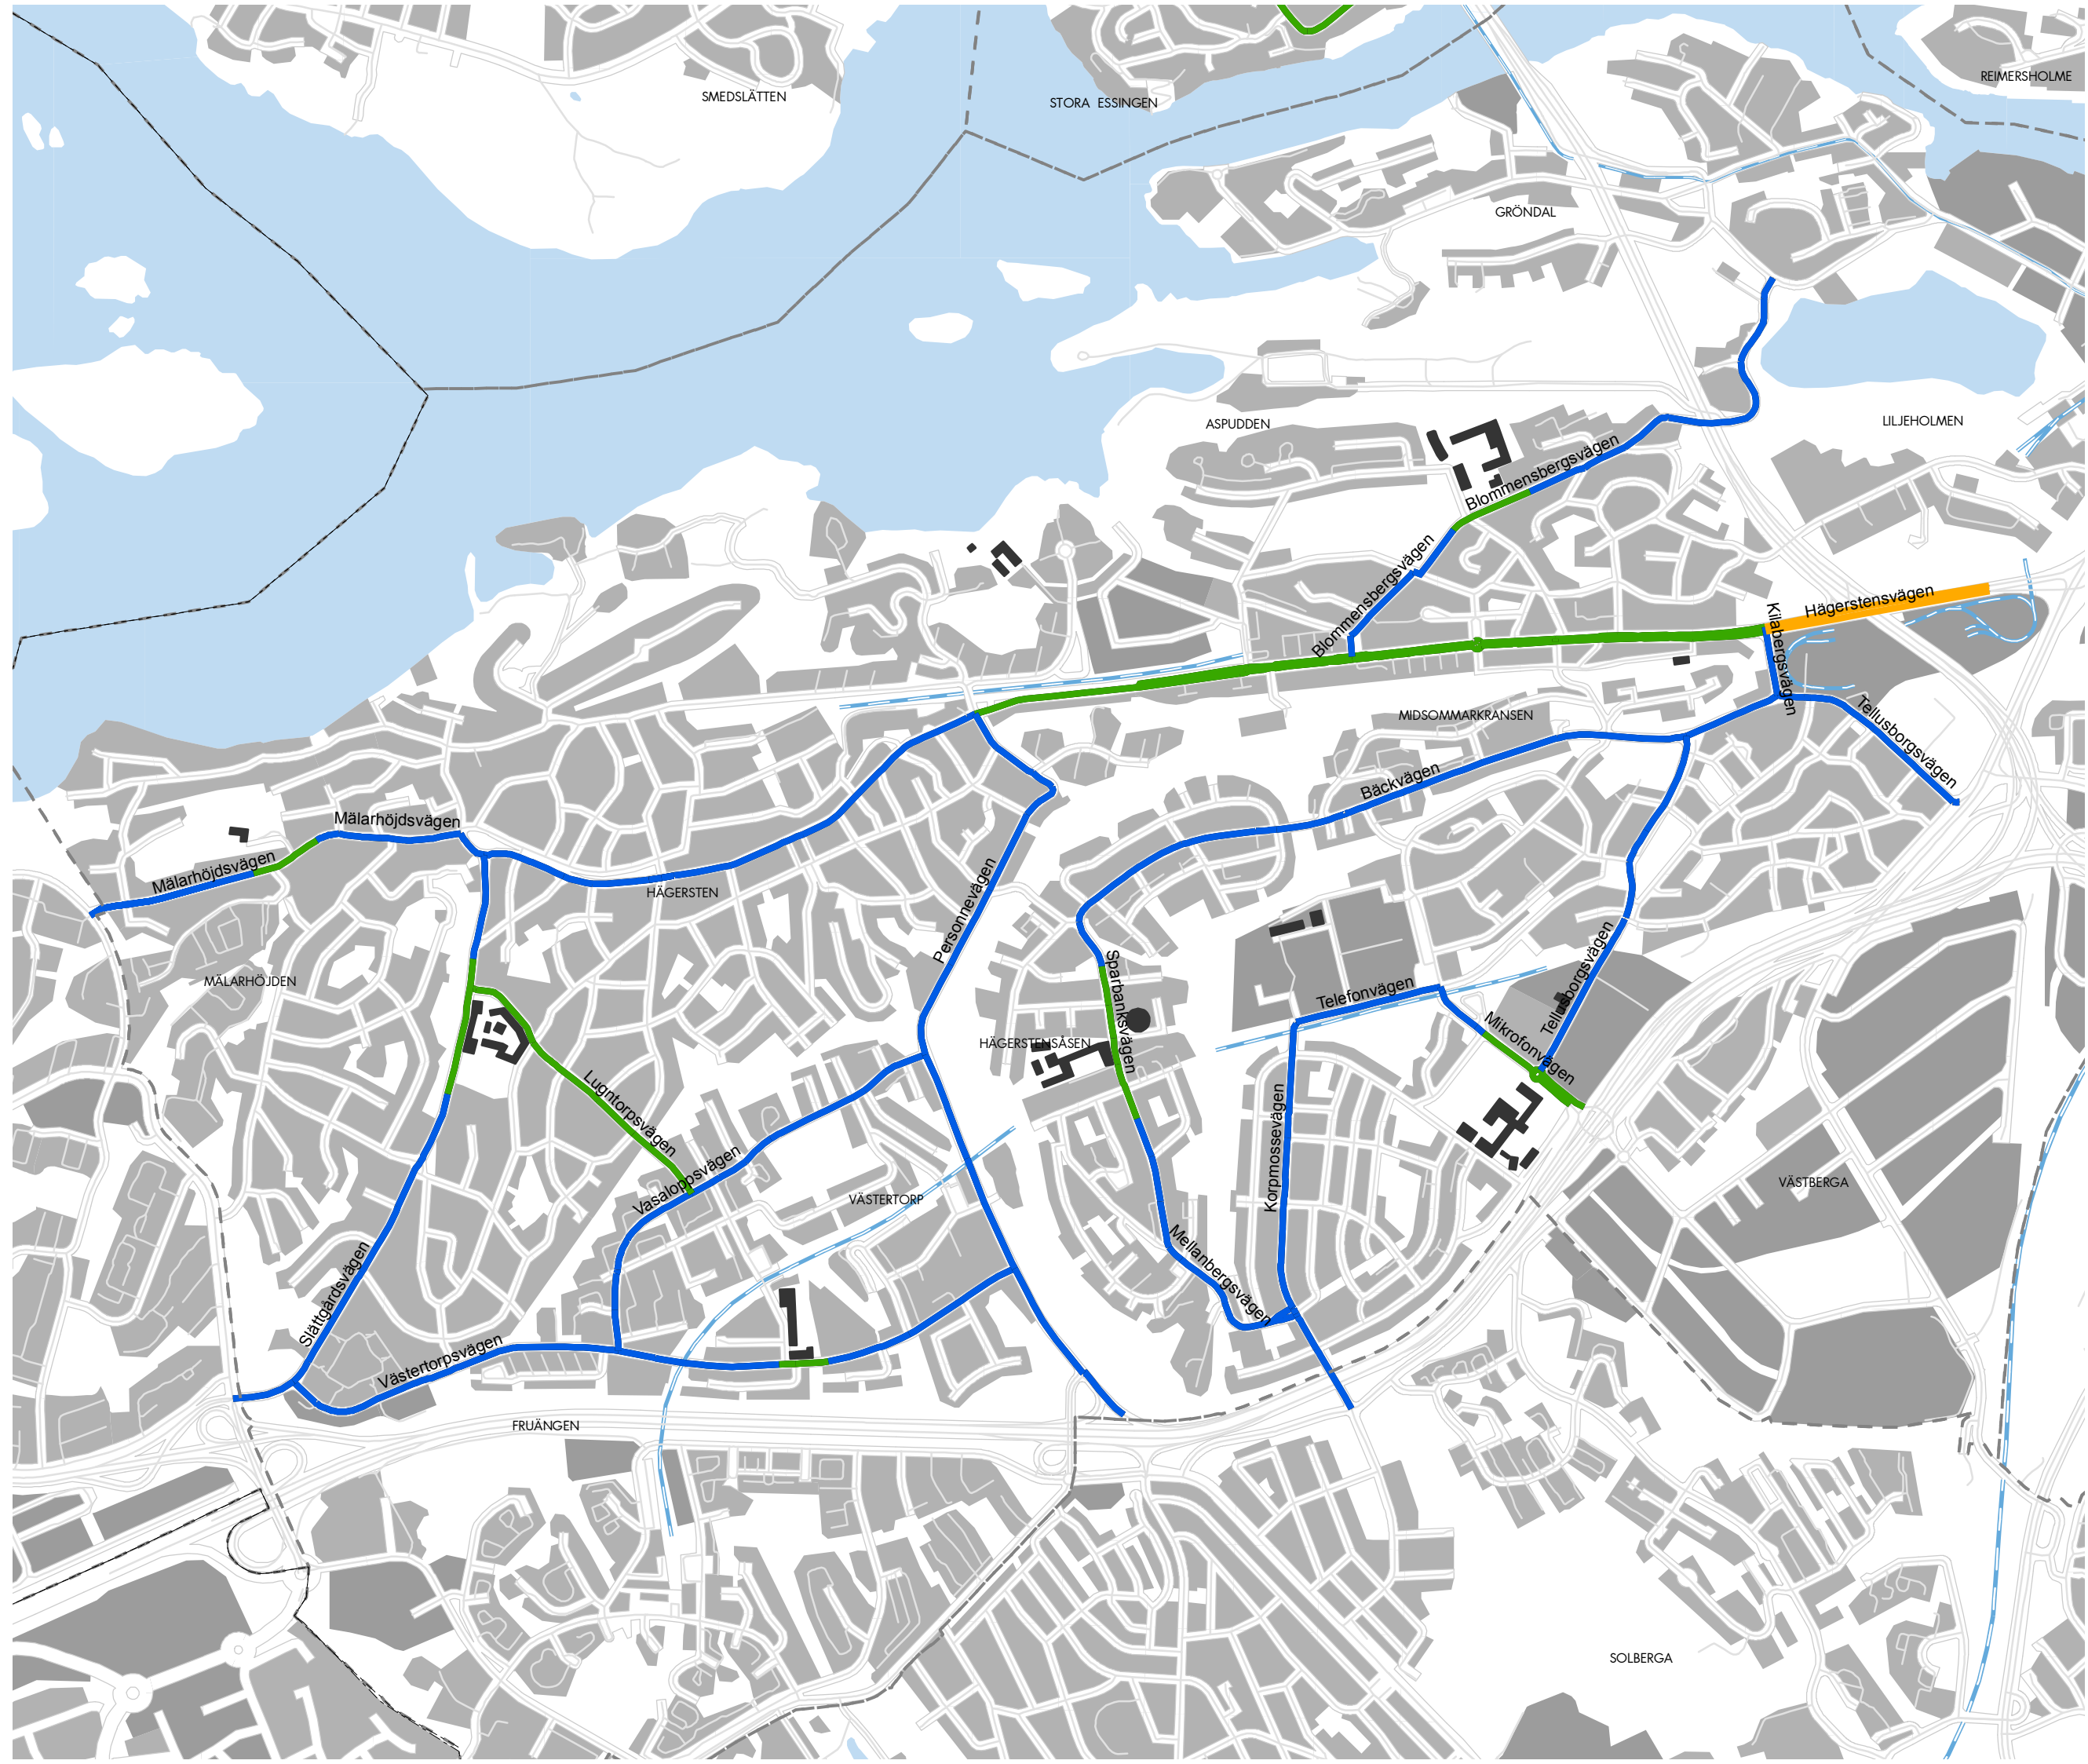

Teckenförklaring

Justerad hastighet

- 30 km/tim
- 40 km/tim
- 50 km/tim
- 60 km/tim
- 70 km/tim
- Grundskola
- Kommungräns
- Stadsdelsområde