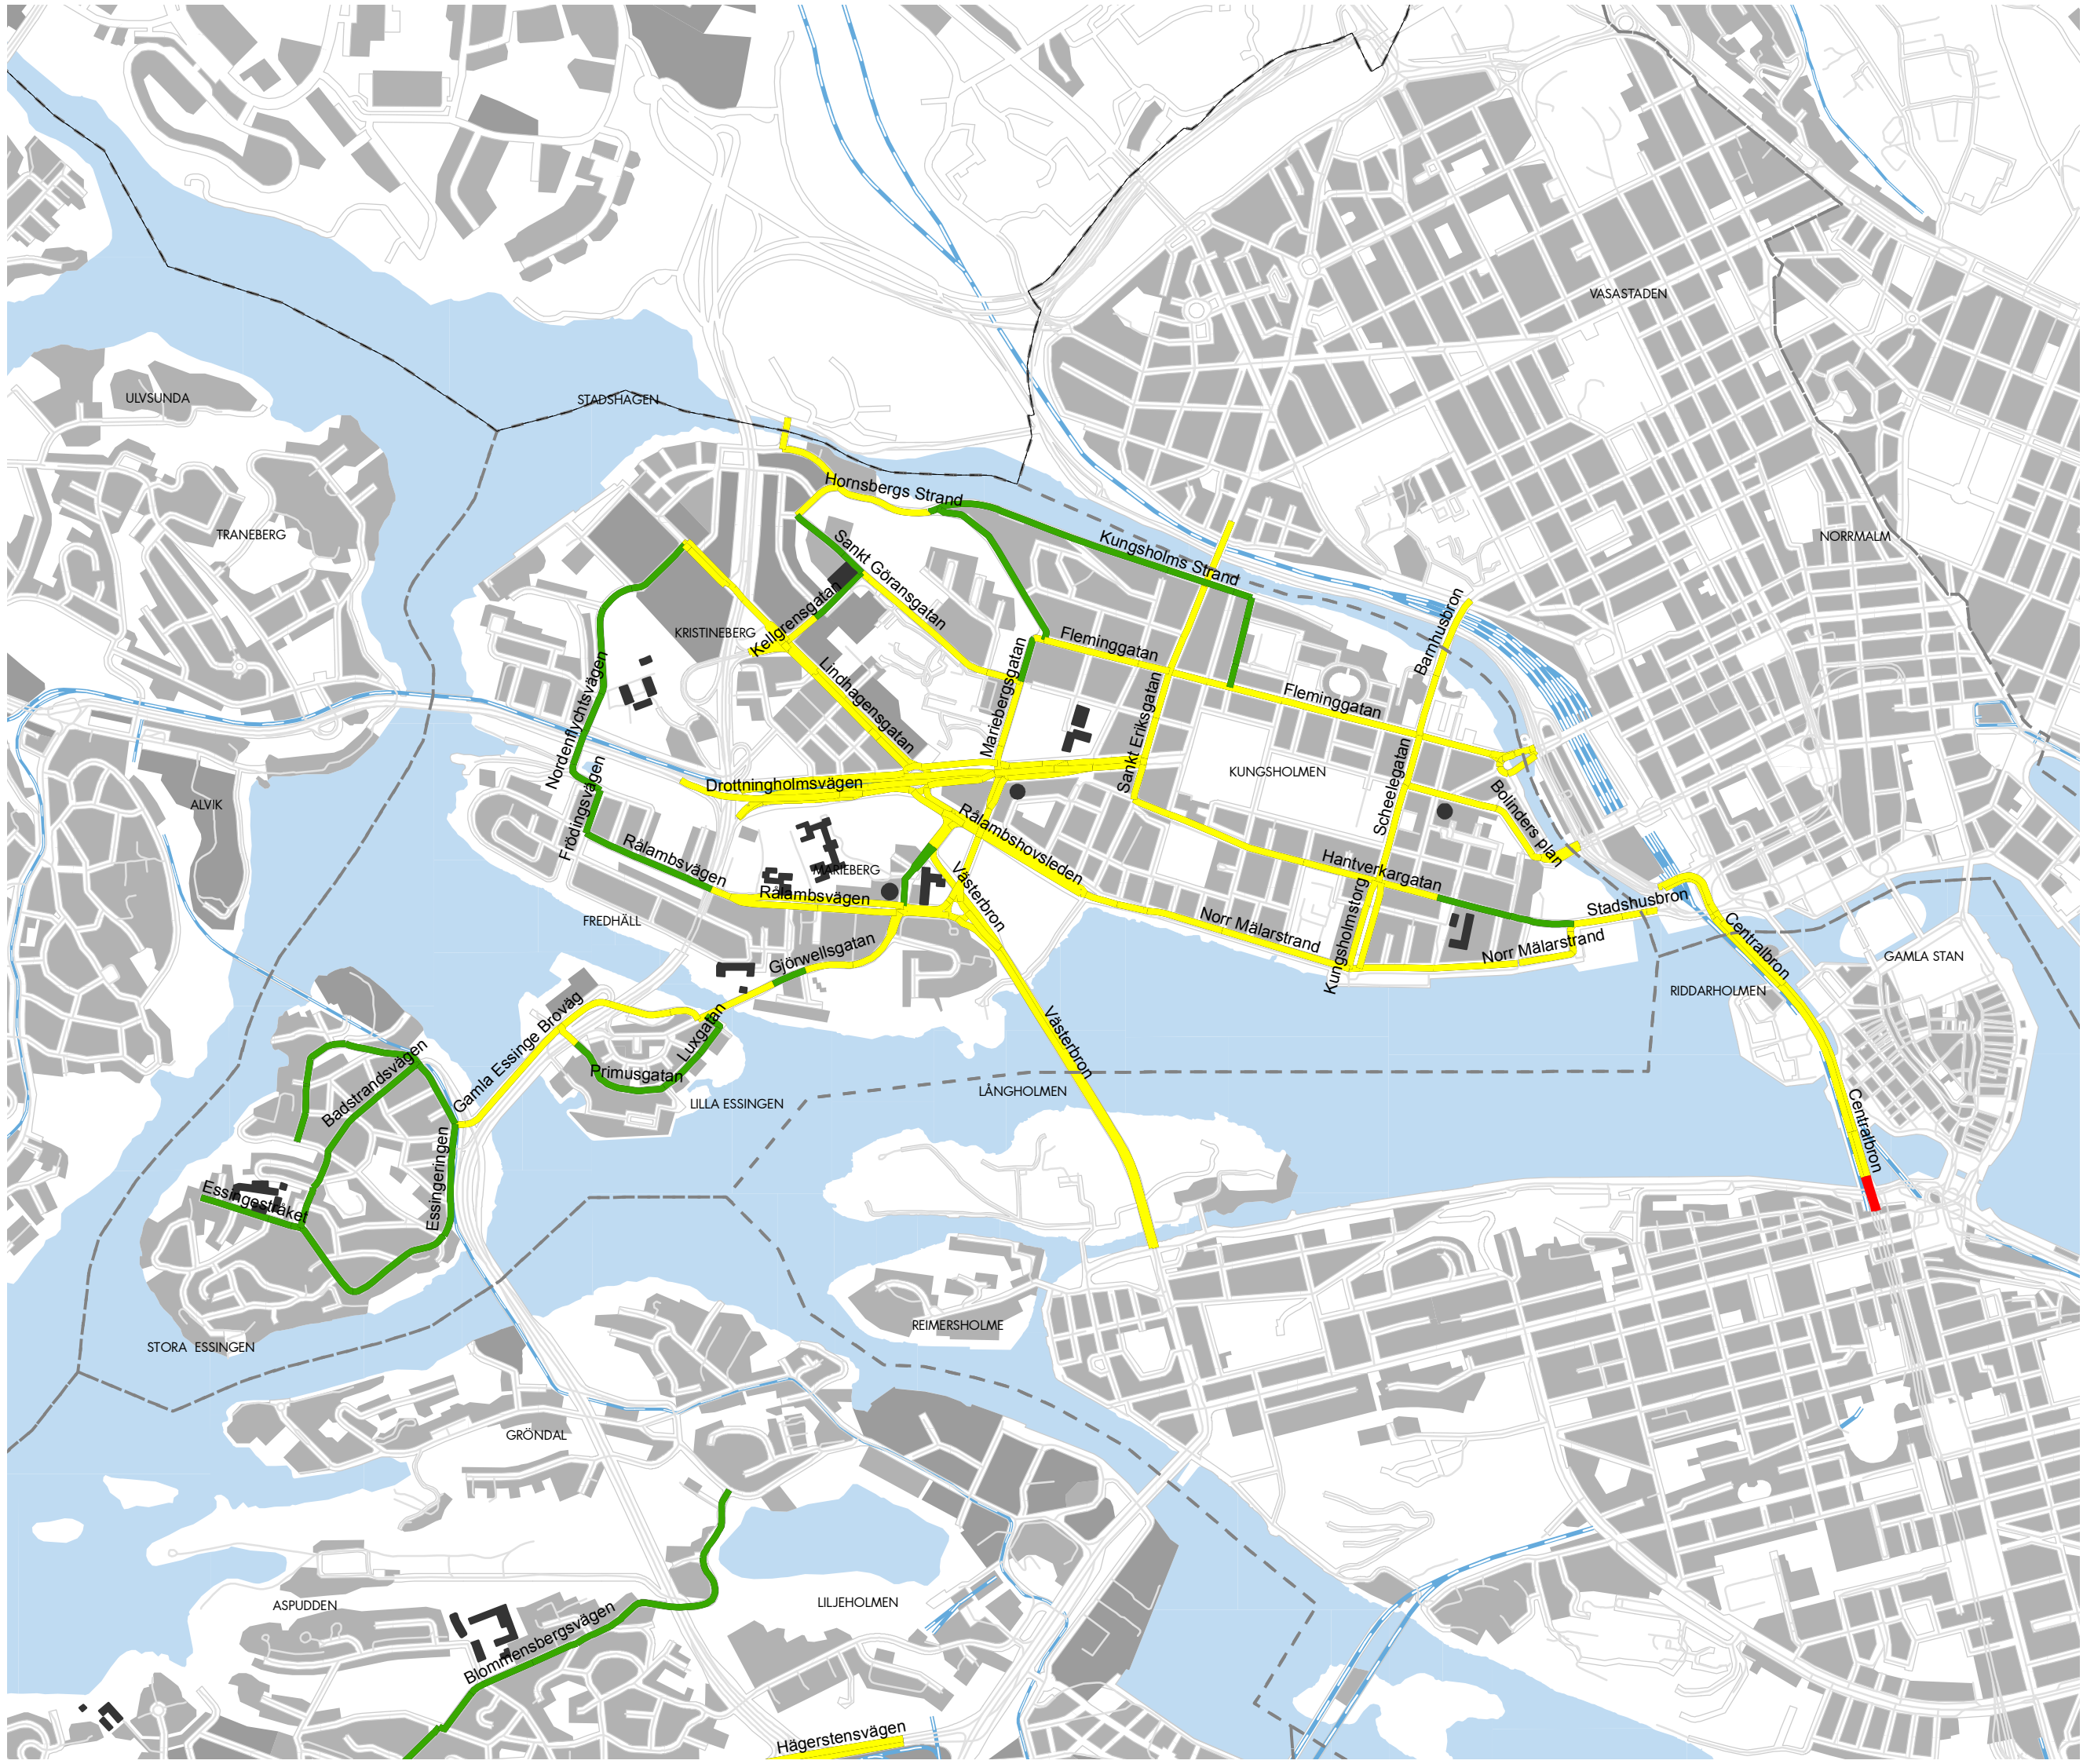

1. Teckenförklaring
2. **Befintlig hastighetsgräns**
   - 30 km/tim
   - 50 km/tim
   - 70 km/tim
   - Grundskola
   - Kommungräns
   - Stadsdelsområde