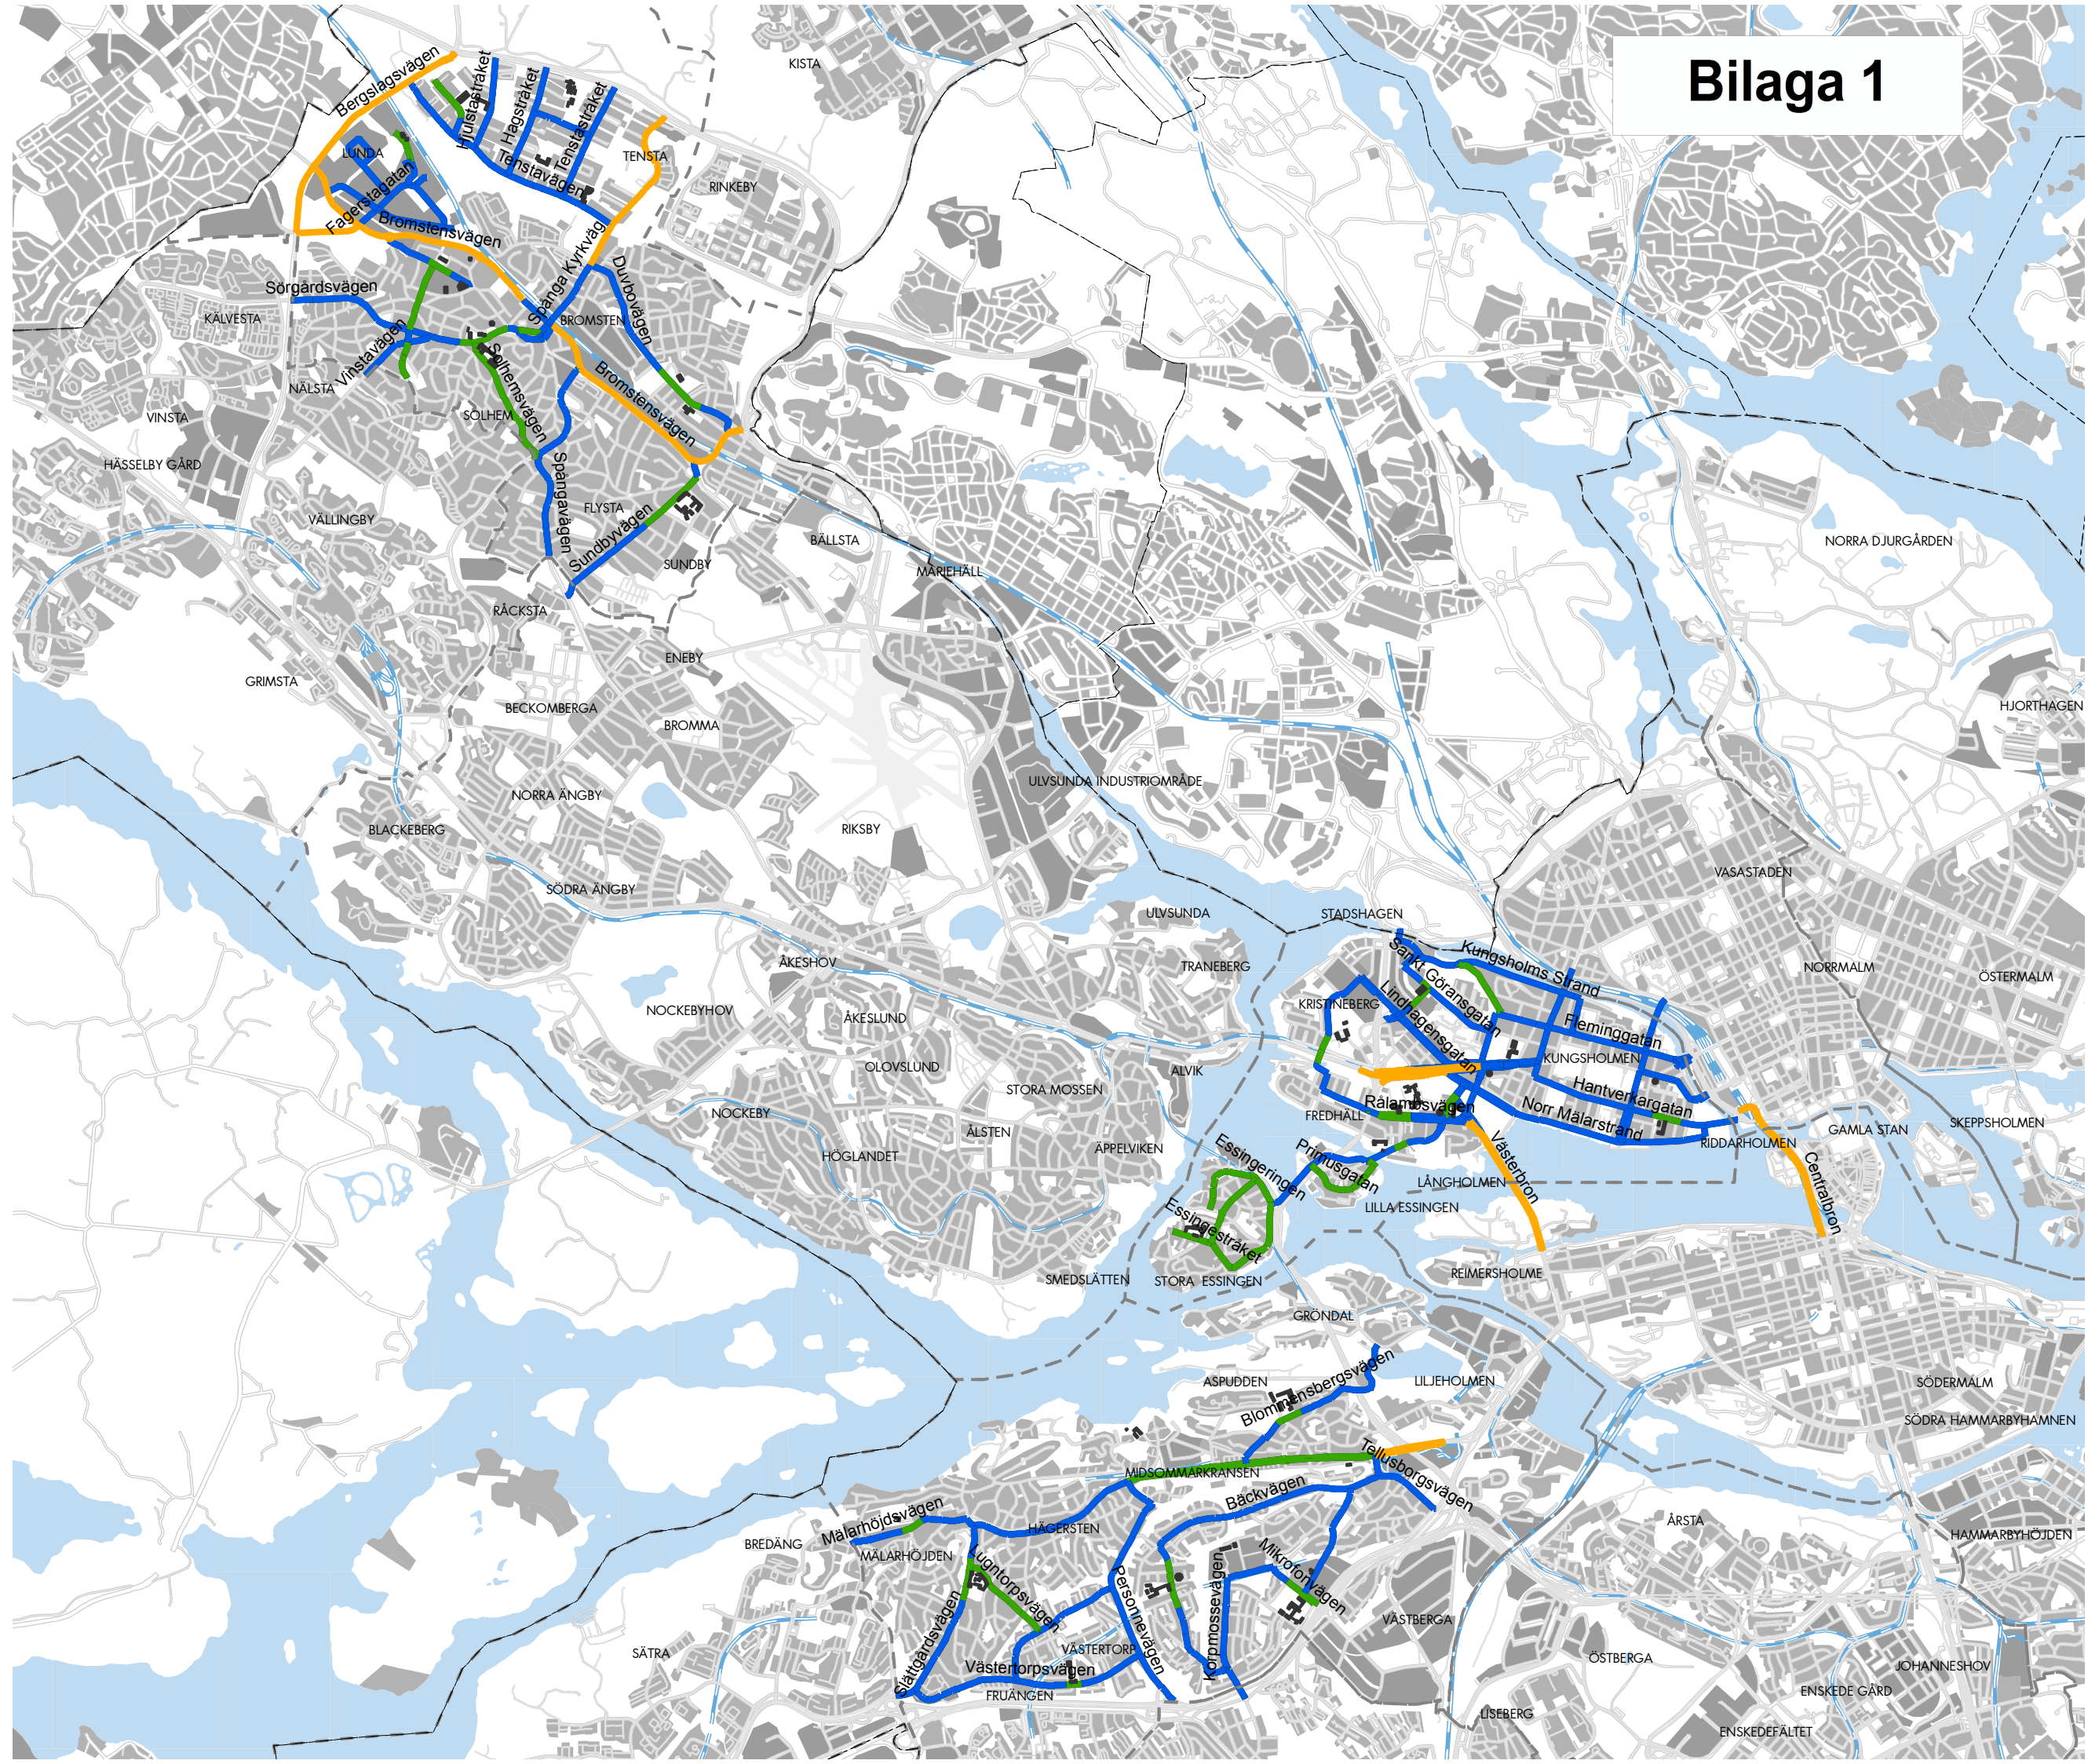

Bilaga 1

Teckenförklaring

Justerad hastighet

- 30 km/tim
- 40 km/tim
- 50 km/tim
- 60 km/tim
- 70 km/tim
- Grundskola
- Kommungräns
- Stadsdelsområde

Teckenförklaring

Justerad hastighet

- 30 km/tim
- 40 km/tim
- 50 km/tim
- 60 km/tim
- 70 km/tim
- Grundskola
- Kommungräns
- Stadsdelsområde

Teckenförklaring

Befintlig hastighetsgräns

- 30 km/tim
- 50 km/tim
- 70 km/tim
- Grundskola
- Kommungräns
- Stadsdelsområde

- Teckenförklaring
- Justerad hastighet**
- 30 km/tim
 - 40 km/tim
 - 50 km/tim
 - 60 km/tim
 - 70 km/tim
- Grundskola
 - Kommungräns
 - Stadsdelsområde