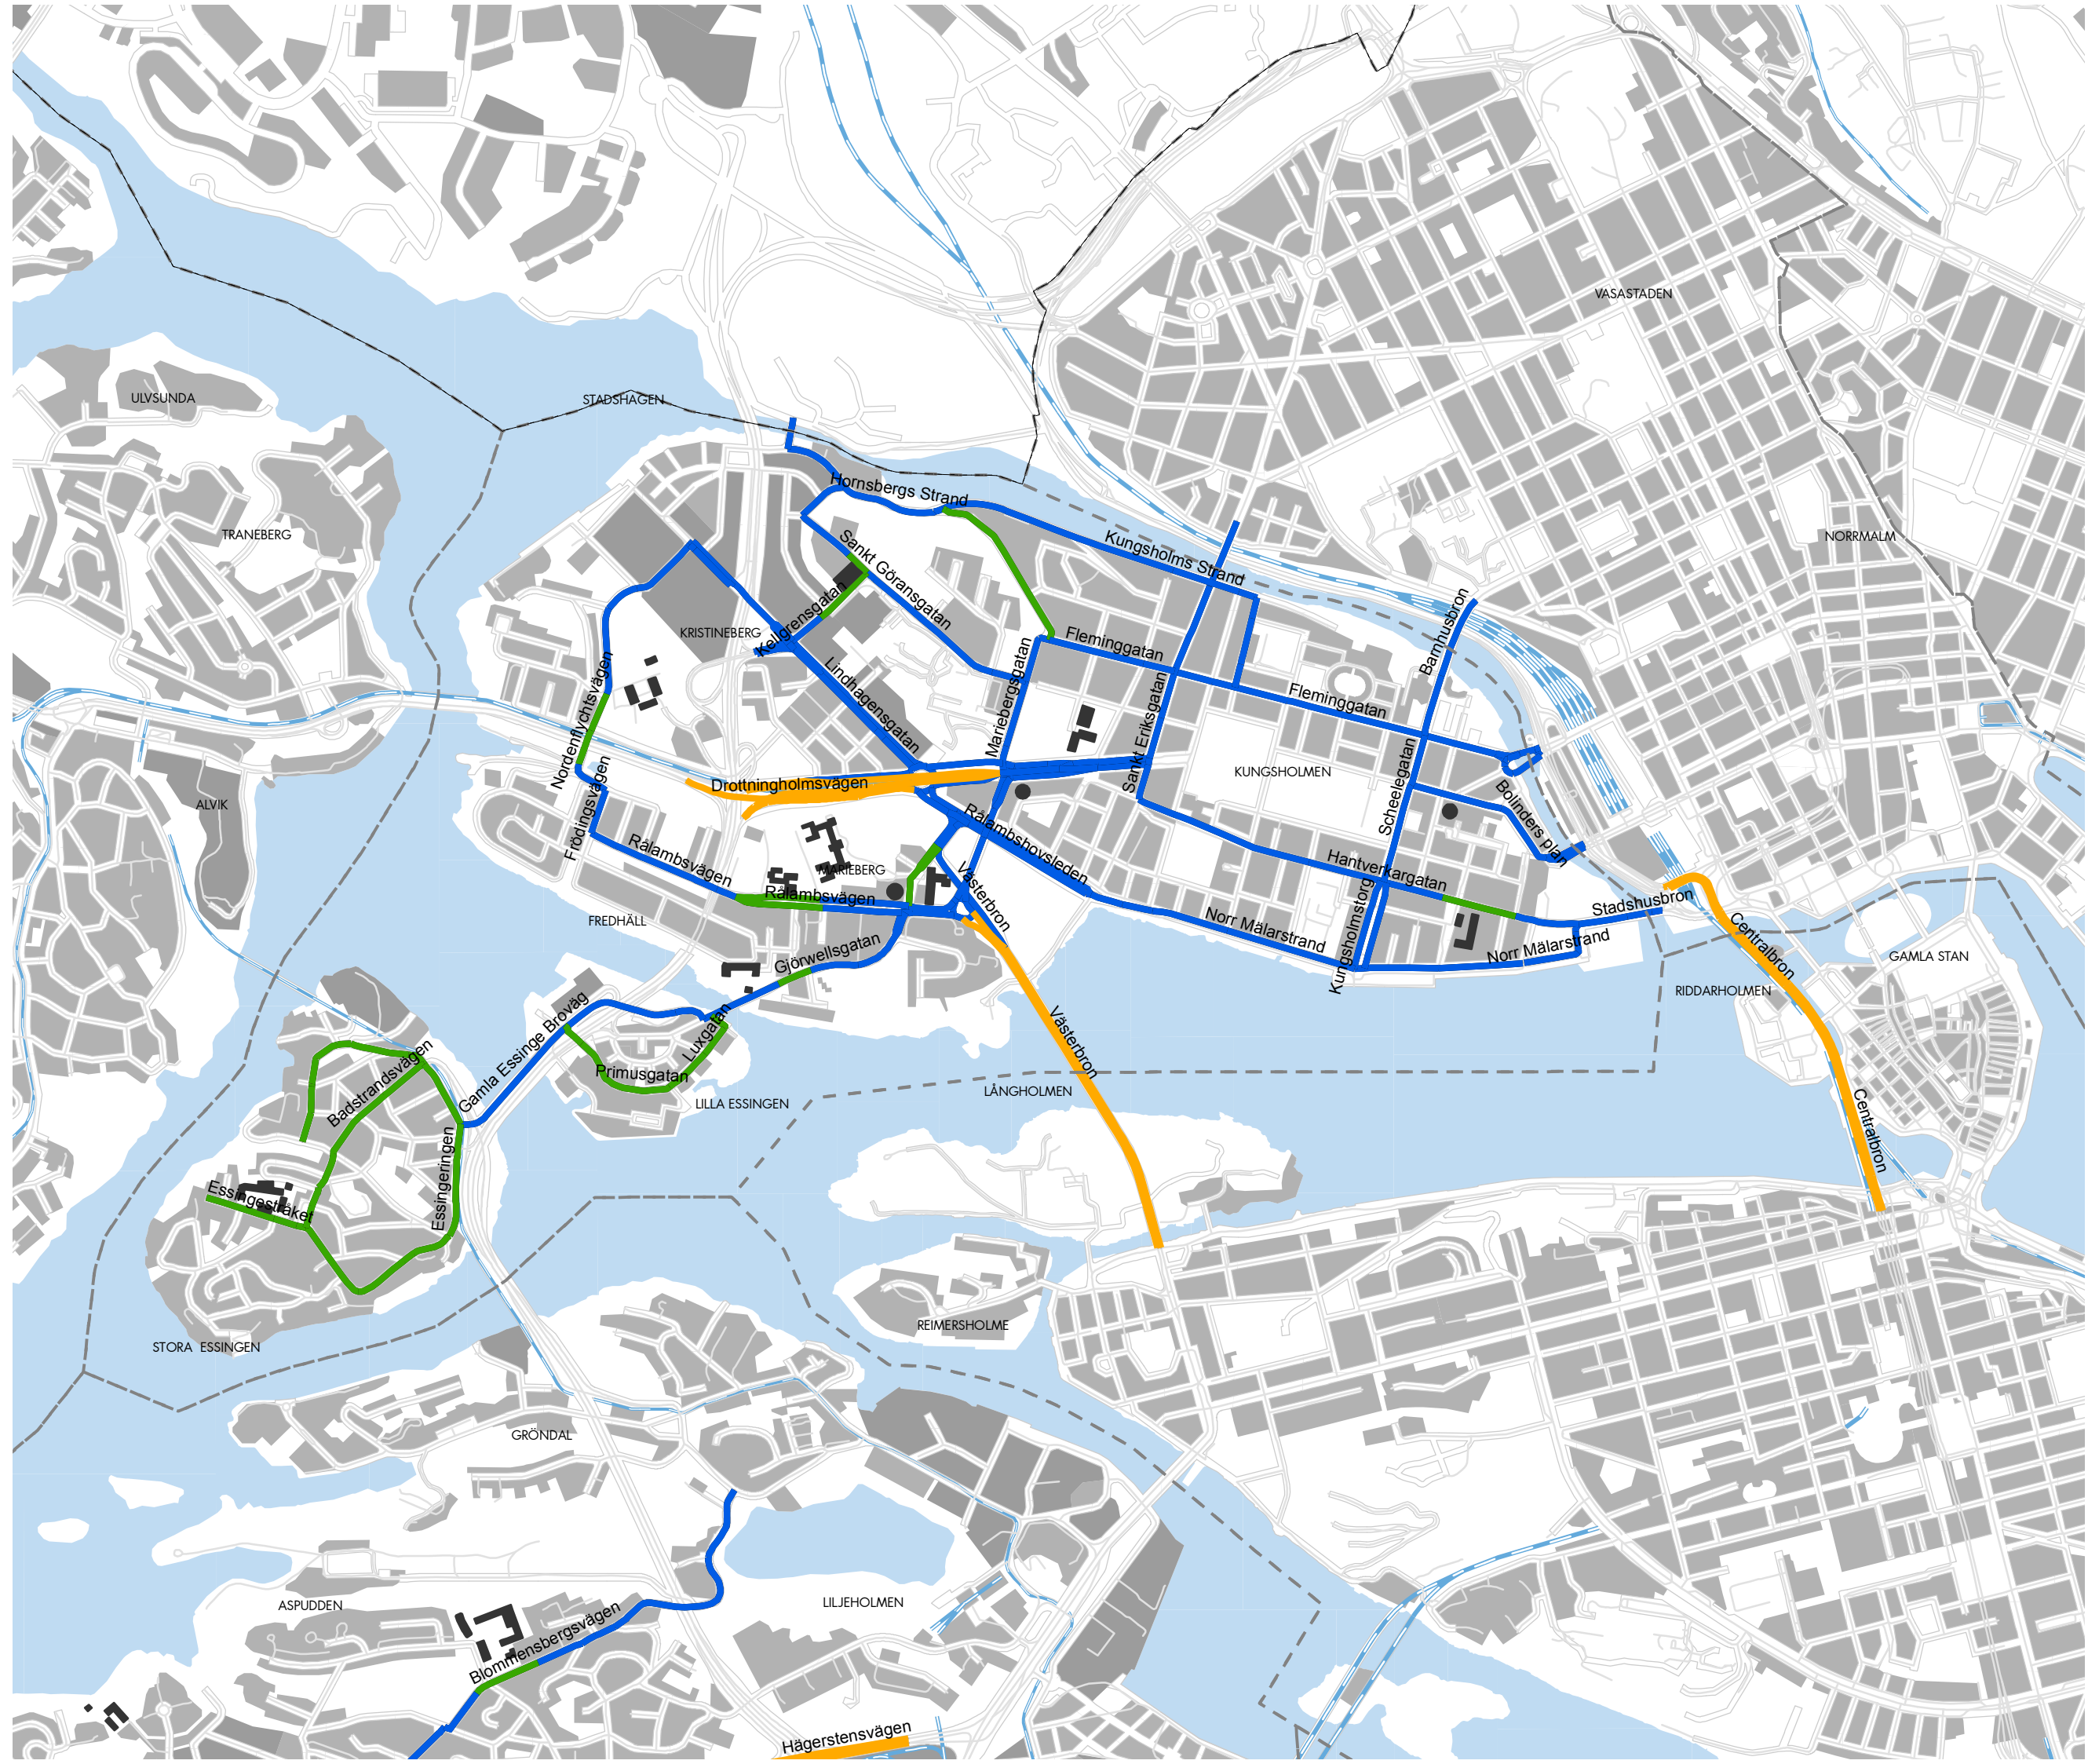

Bilaga 1

Teckenförklaring

Justerad hastighet

- 30 km/tim
- 40 km/tim
- 50 km/tim
- 60 km/tim
- 70 km/tim
- Grundskola
- Kommungräns
- Stadsdelsområde

Teckenförklaring

Justerad hastighet

- 30 km/tim
- 40 km/tim
- 50 km/tim
- 60 km/tim
- 70 km/tim
- Grundskola
- Kommungräns
- Stadsdelsområde

Teckenförklaring

Befintlig hastighetsgräns

- 30 km/tim
- 50 km/tim
- 70 km/tim
- Grundskola
- Kommungräns
- Stadsdelsområde

- Teckenförklaring
- Justerad hastighet**
- 30 km/tim
 - 40 km/tim
 - 50 km/tim
 - 60 km/tim
 - 70 km/tim
- Grundskola
 - Kommungräns
 - Stadsdelsområde