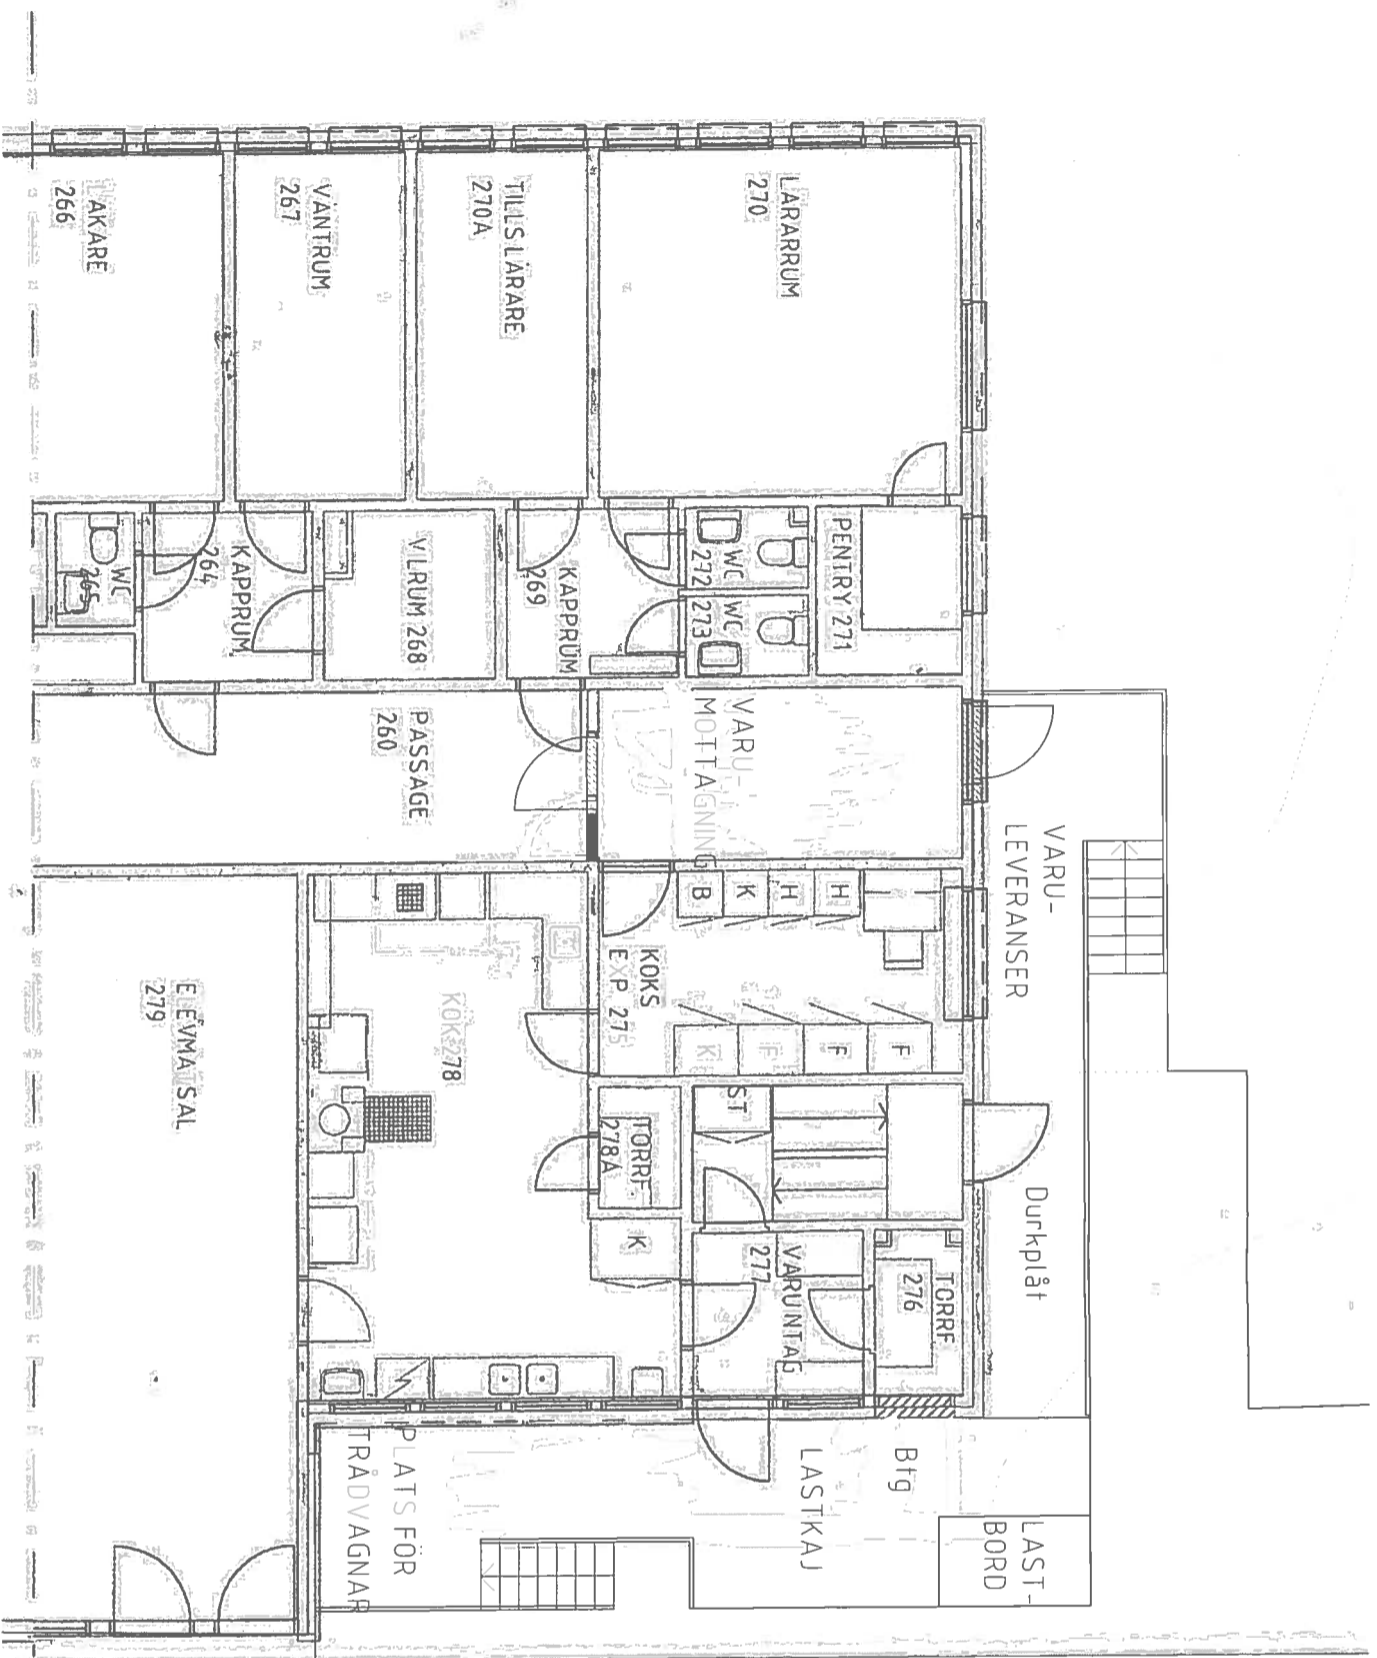

20,500

NY LASTKAJ MED LYFTBORD

NYTT SOPHUS OCH VARUMOTTAGNING PÅ ENTRÉPLAN