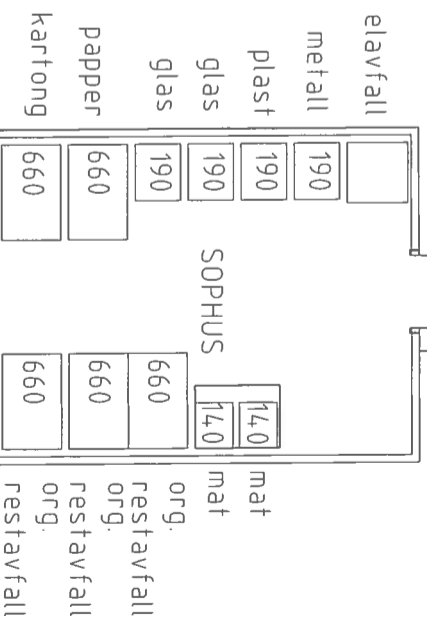

20,500

NY LASTKAJ MED LYFTBORD

NYTT SOPHUS OCH VARUMOTTAGNING PÅ ENTRÉPLAN