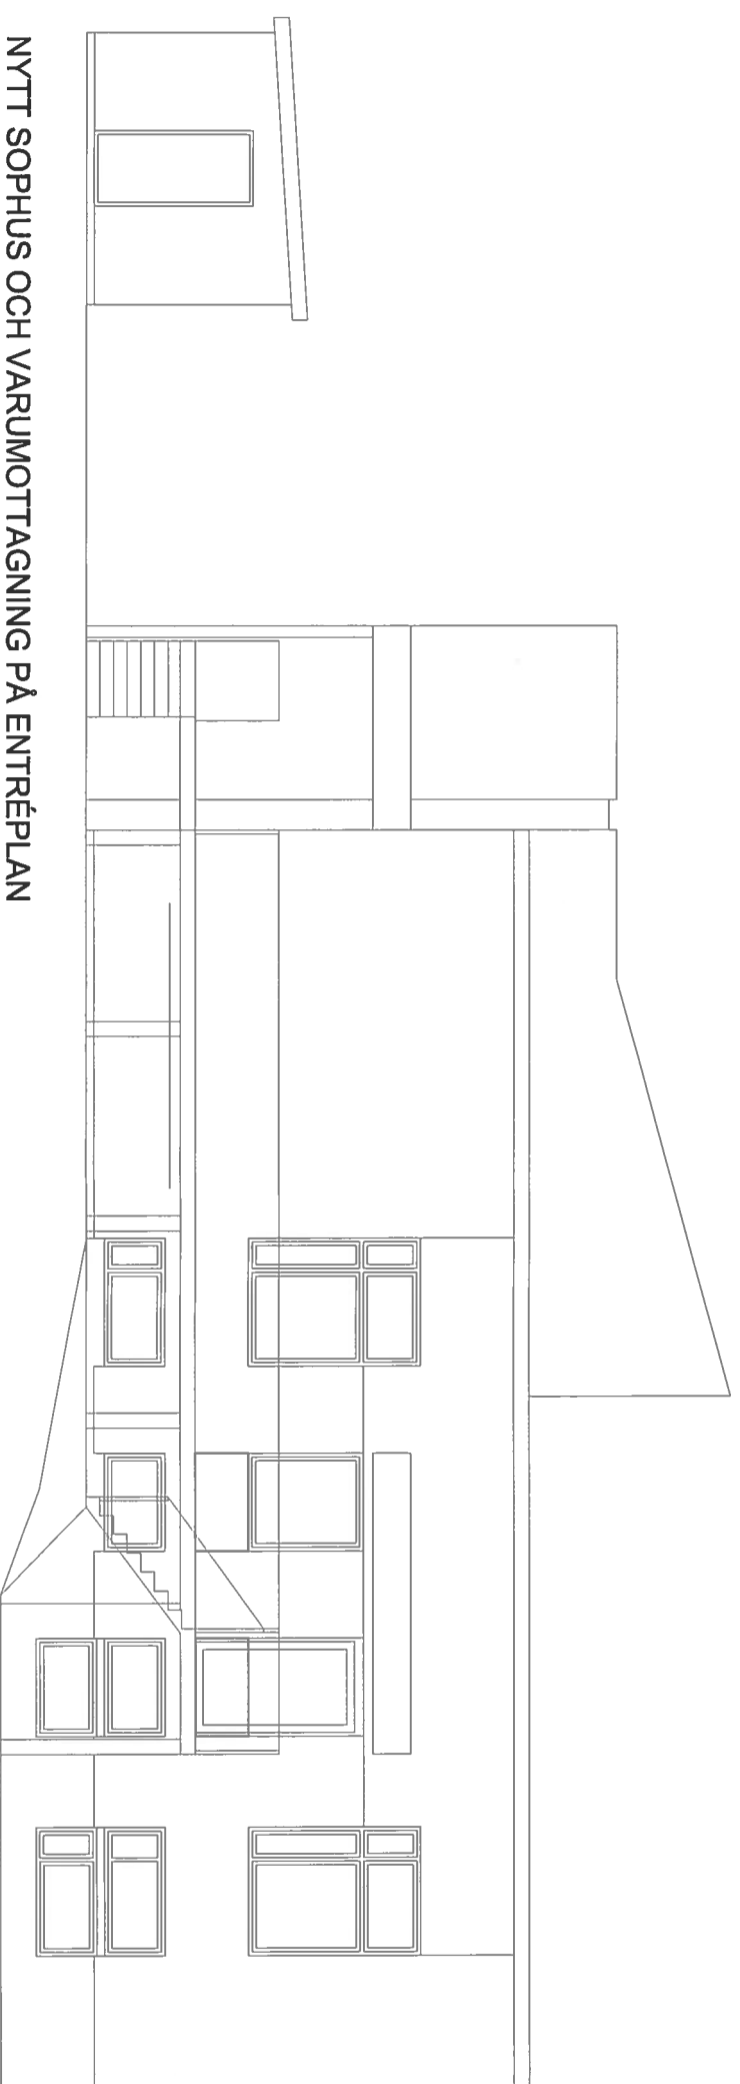

20,500

NY LASTKAJ MED LYFTBORD

NYTT SOPHUS OCH VARUMOTTAGNING PÅ ENTRÉPLAN