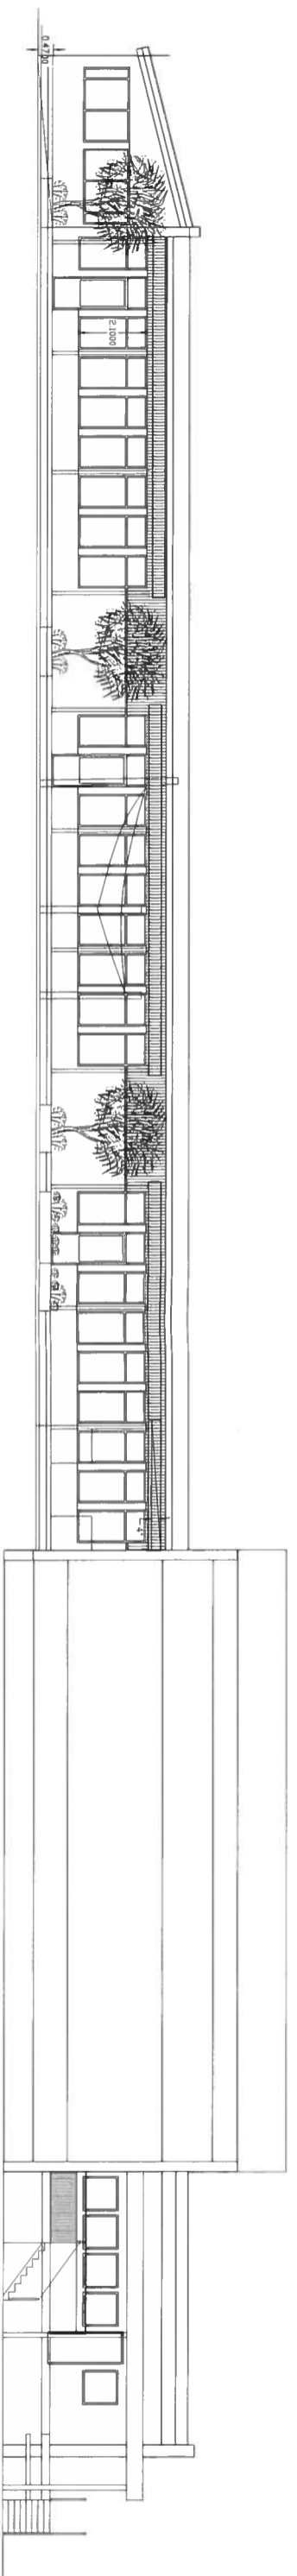

20,500

NY LASTKAJ MED LYFTBORD

NYTT SOPHUS OCH VARUMOTTAGNING PÅ ENTRÉPLAN