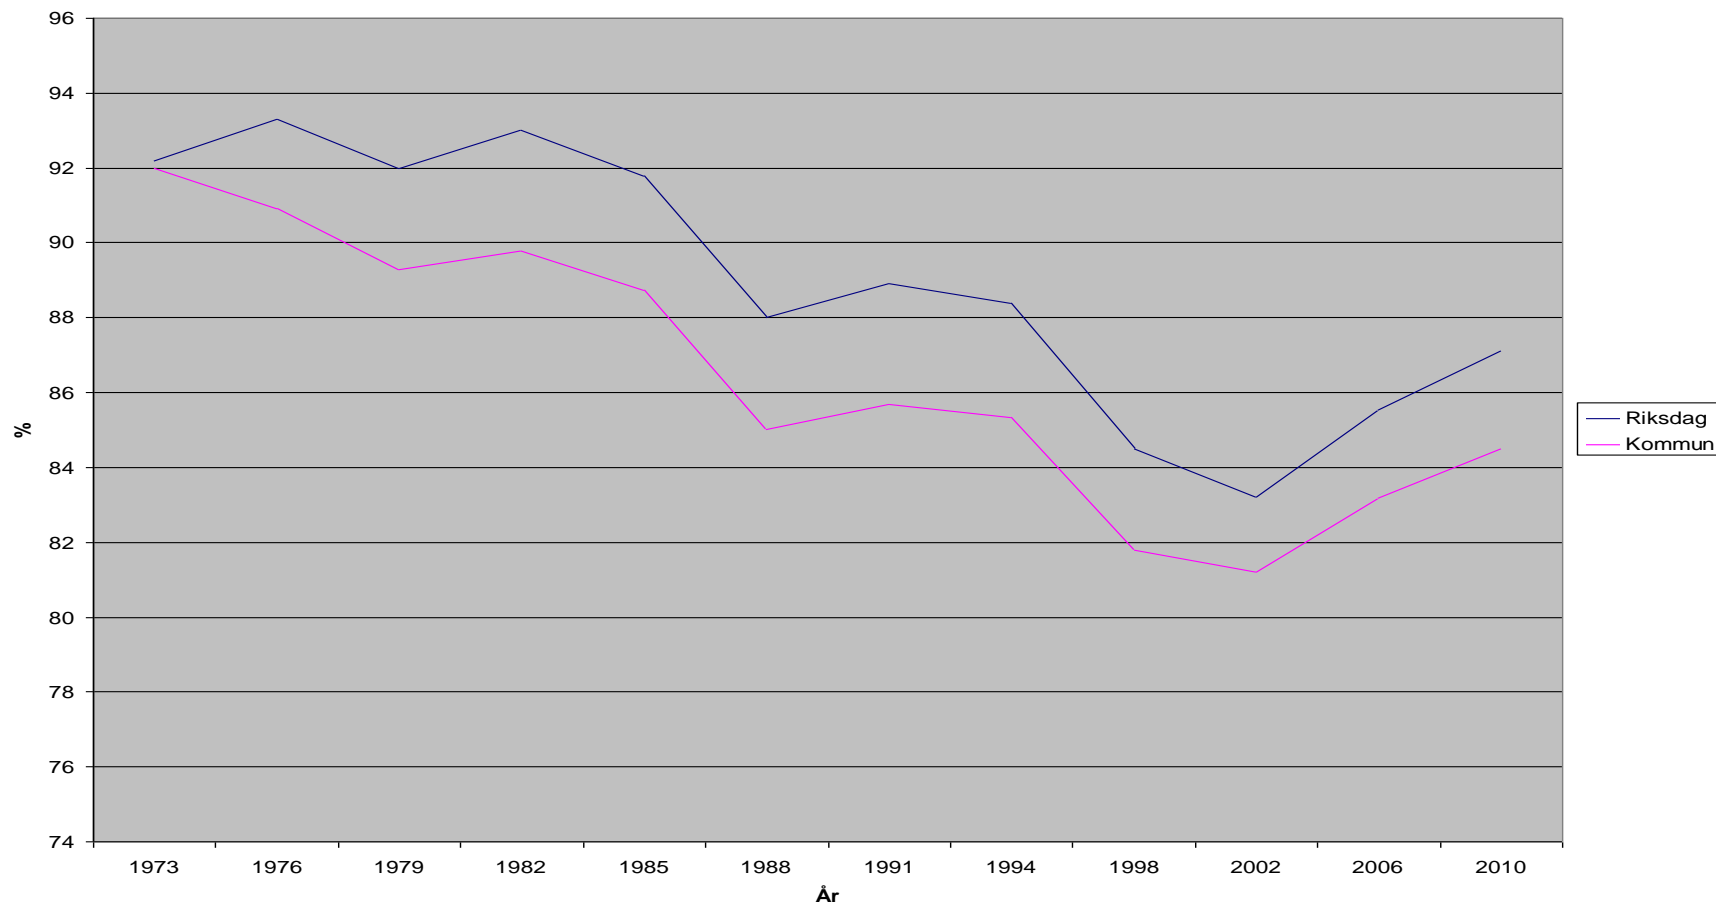

Valdeltagande i Tyresö

tyresö kommun

Valdeltagandet i Tyresö 1973-2010

tyresö kommun

Valdeltagandet i olika valdistrikt 2010

Valdeltagande enbart rösträtt i lokalval i olika distrikt