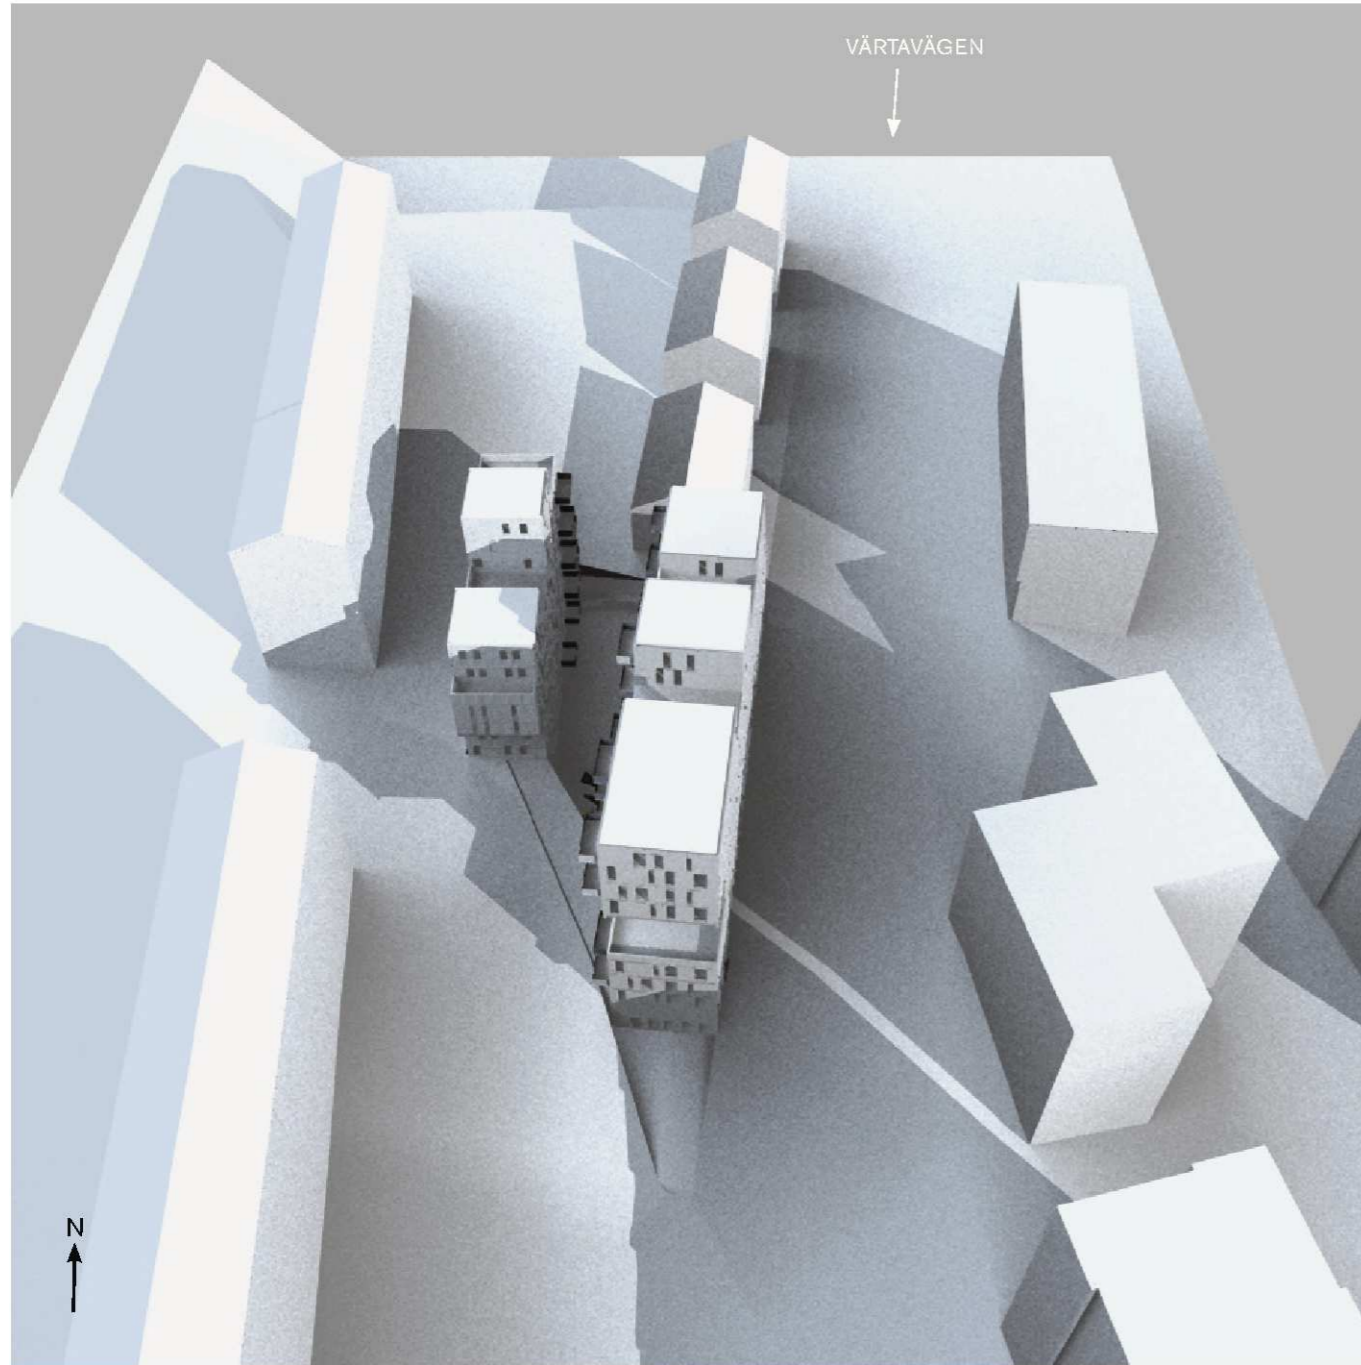

ORDONNANSEN

SOLSTUDIE

2013 10 04

SOLSTUDIE

Vår- och höstdagjämning klockan **09:00**

Vy Norrut

Vy Söderut

SOLSTUDIE

Vår- och höstdagjämning klockan **12:00**

Vy Norrut

Vy Söderut

SOLSTUDIE

Vår- och höstdagjämning klockan **15:00**

Vy Norrut

Vy Söderut

SOLSTUDIE