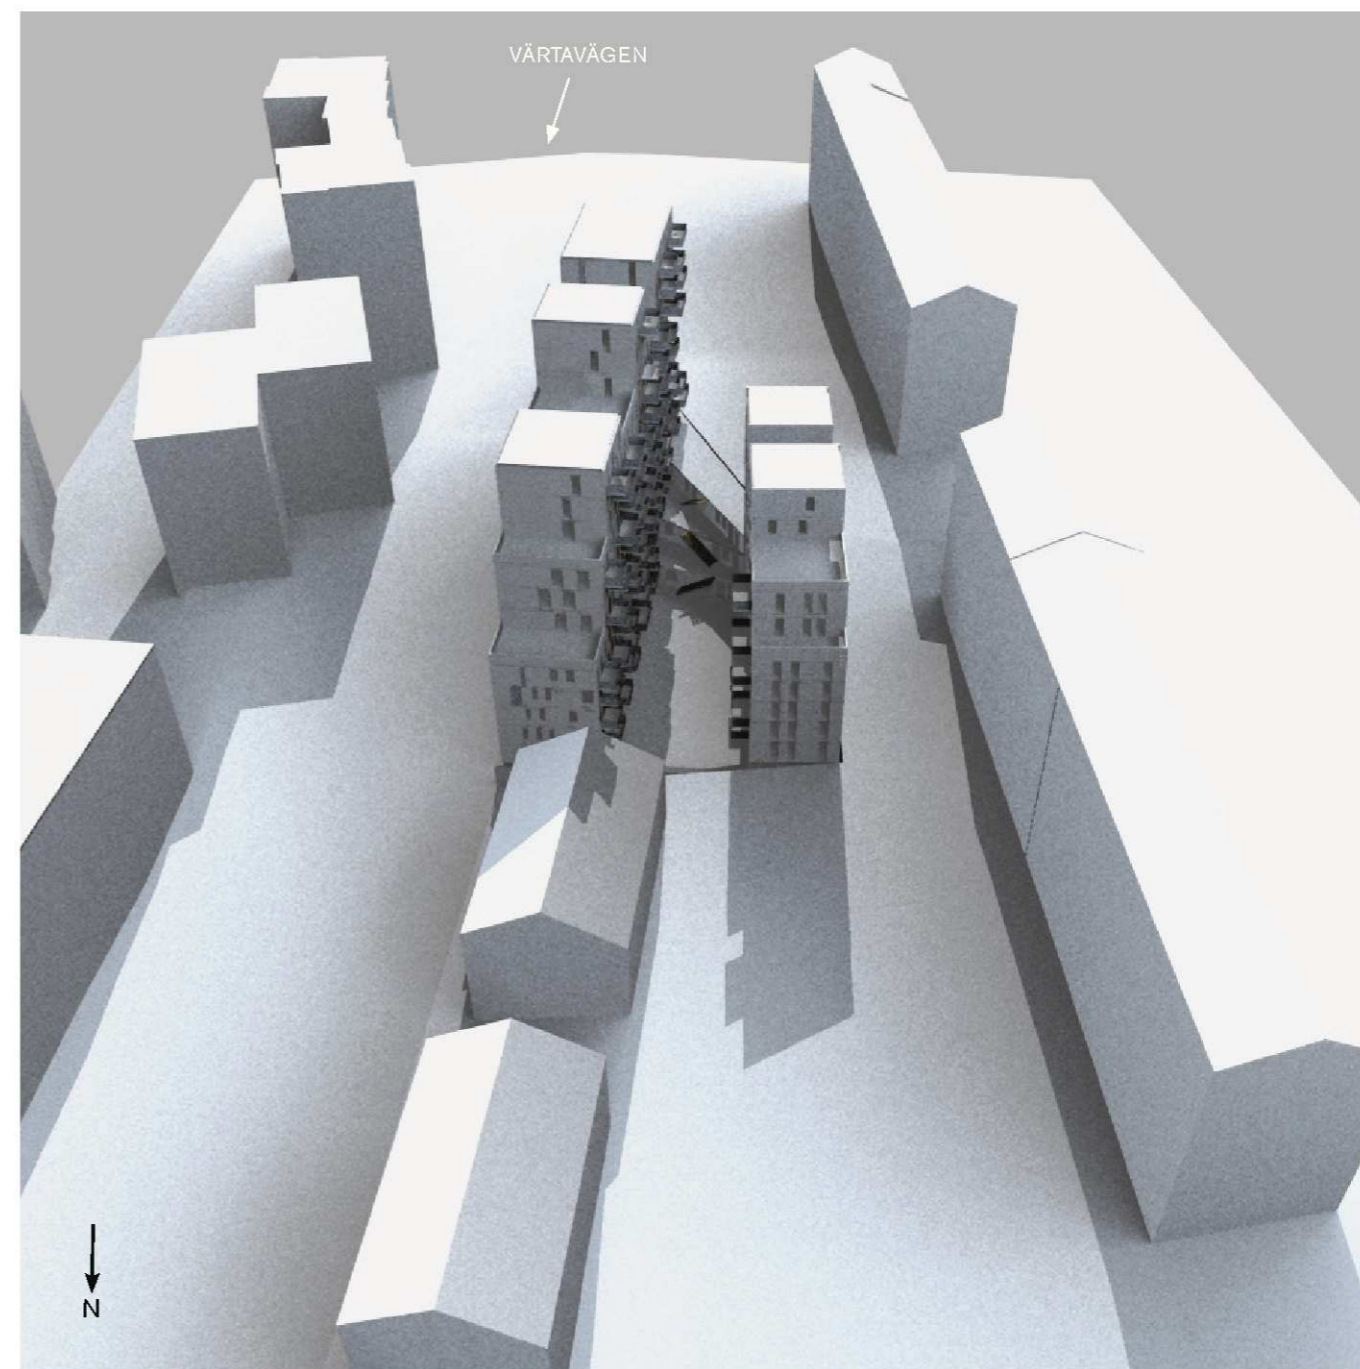

ORDONNANSEN

SOLSTUDIE

2013 10 04

SOLSTUDIE

Vår- och höstdagjämning klockan **09:00**

Vy Norrut

Vy Söderut

SOLSTUDIE

Vår- och höstdagjämning klockan **12:00**

Vy Norrut

Vy Söderut

SOLSTUDIE

Vår- och höstdagjämning klockan **15:00**

Vy Norrut

Vy Söderut

SOLSTUDIE