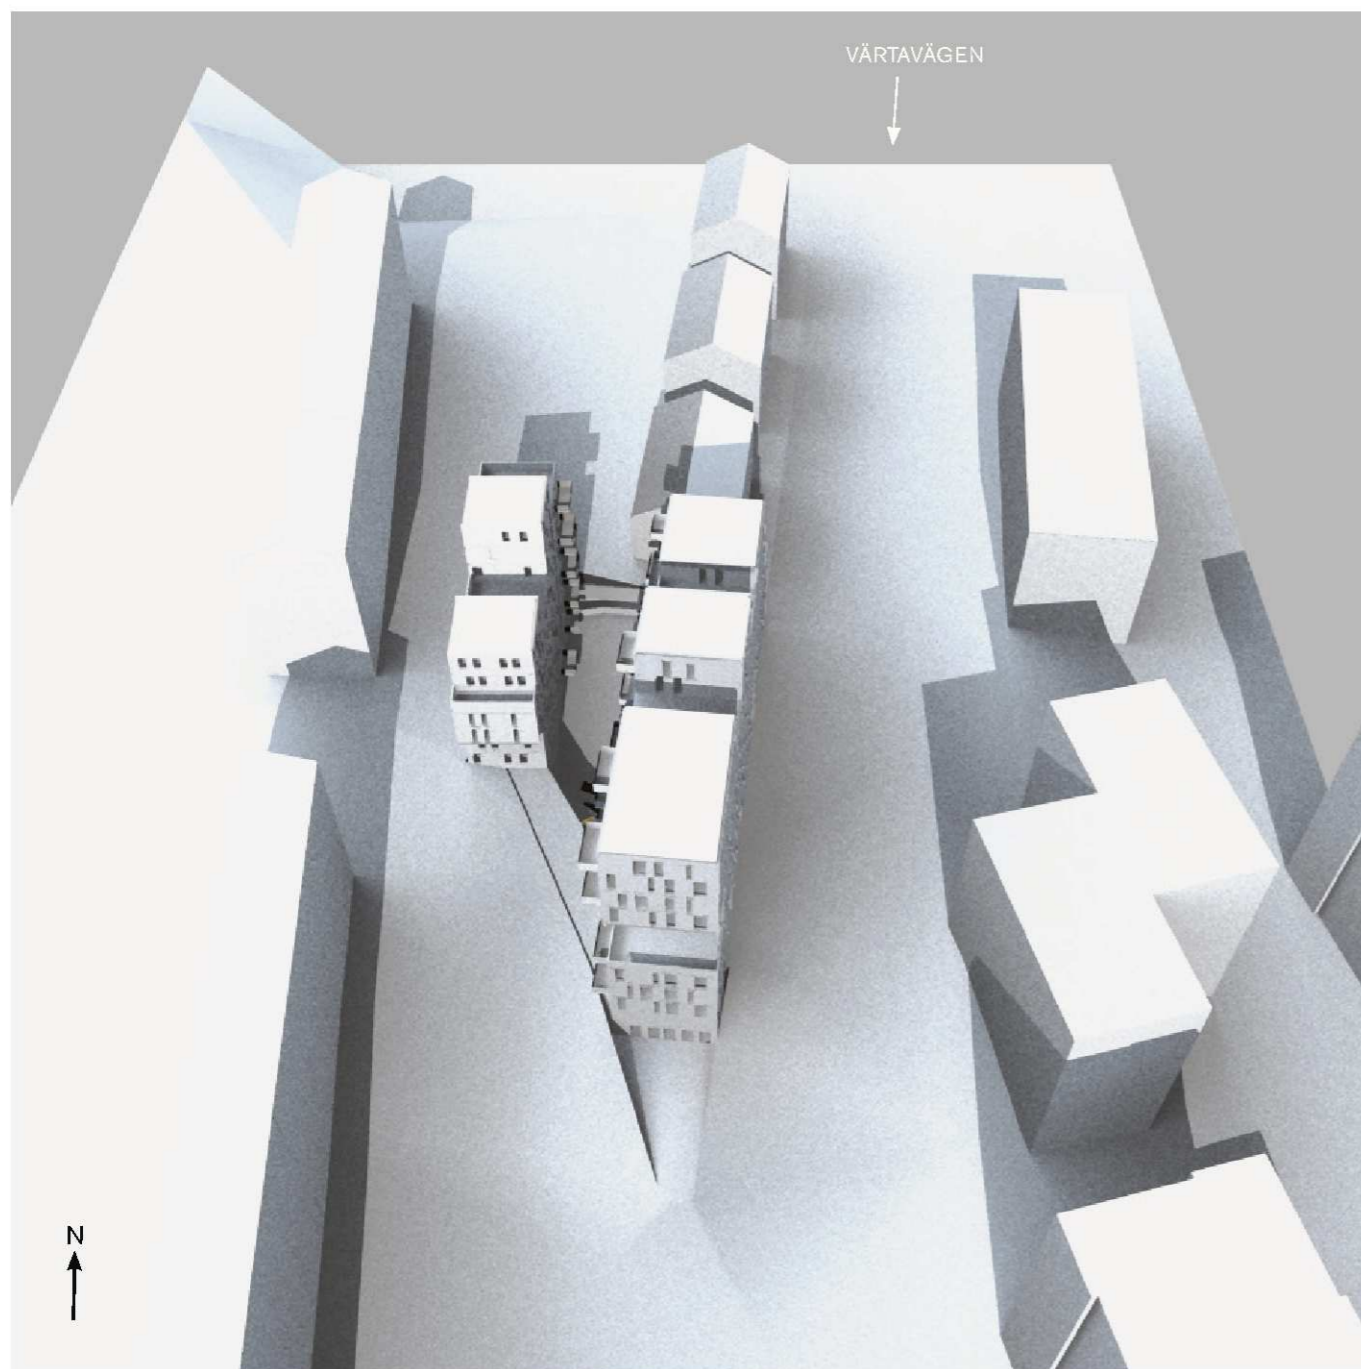

ORDONNANSEN

SOLSTUDIE

2013 10 04

SOLSTUDIE

Vår- och höstdagjämning klockan **09:00**

Vy Norrut

Vy Söderut

SOLSTUDIE

Vår- och höstdagjämning klockan **12:00**

Vy Norrut

Vy Söderut

SOLSTUDIE

Vår- och höstdagjämning klockan **15:00**

Vy Norrut

Vy Söderut

SOLSTUDIE