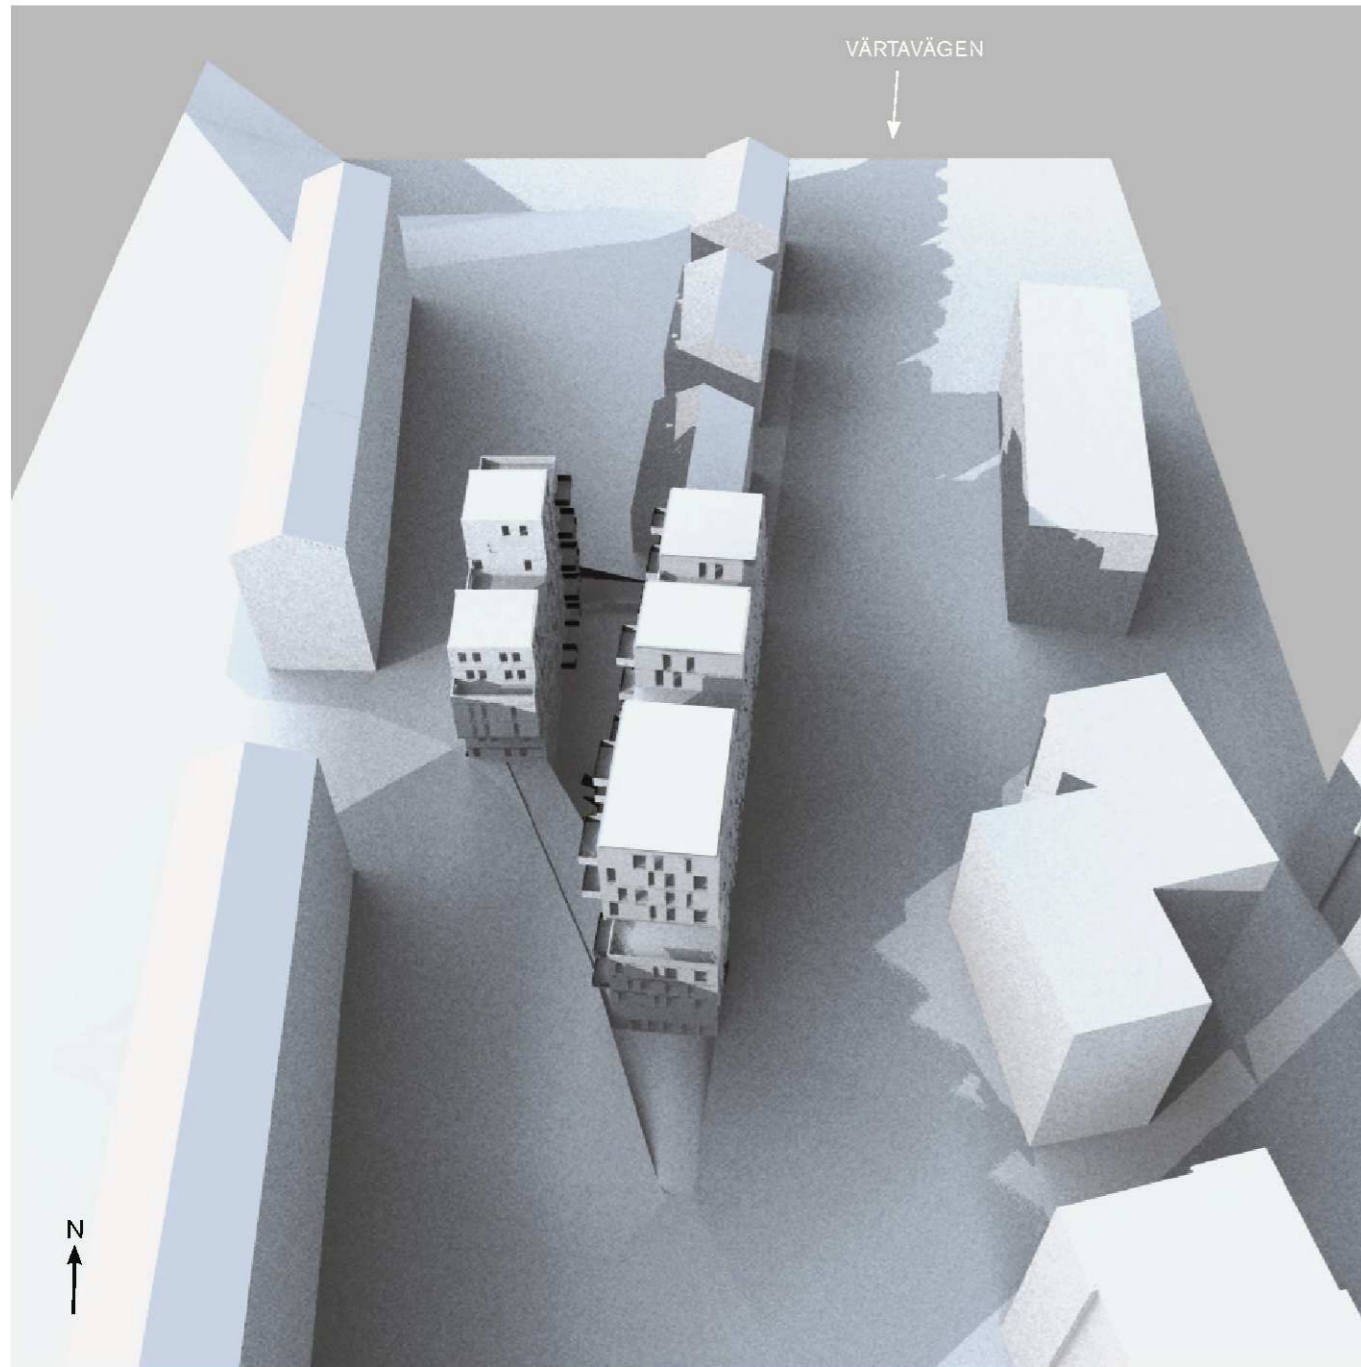

Vår- och höstdagjämning klockan **12:00**

Vy Norrut

Vy Söderut

SOLSTUDIE

Vår- och höstdagjämning klockan **15:00**

Vy Norrut

Vy Söderut

SOLSTUDIE